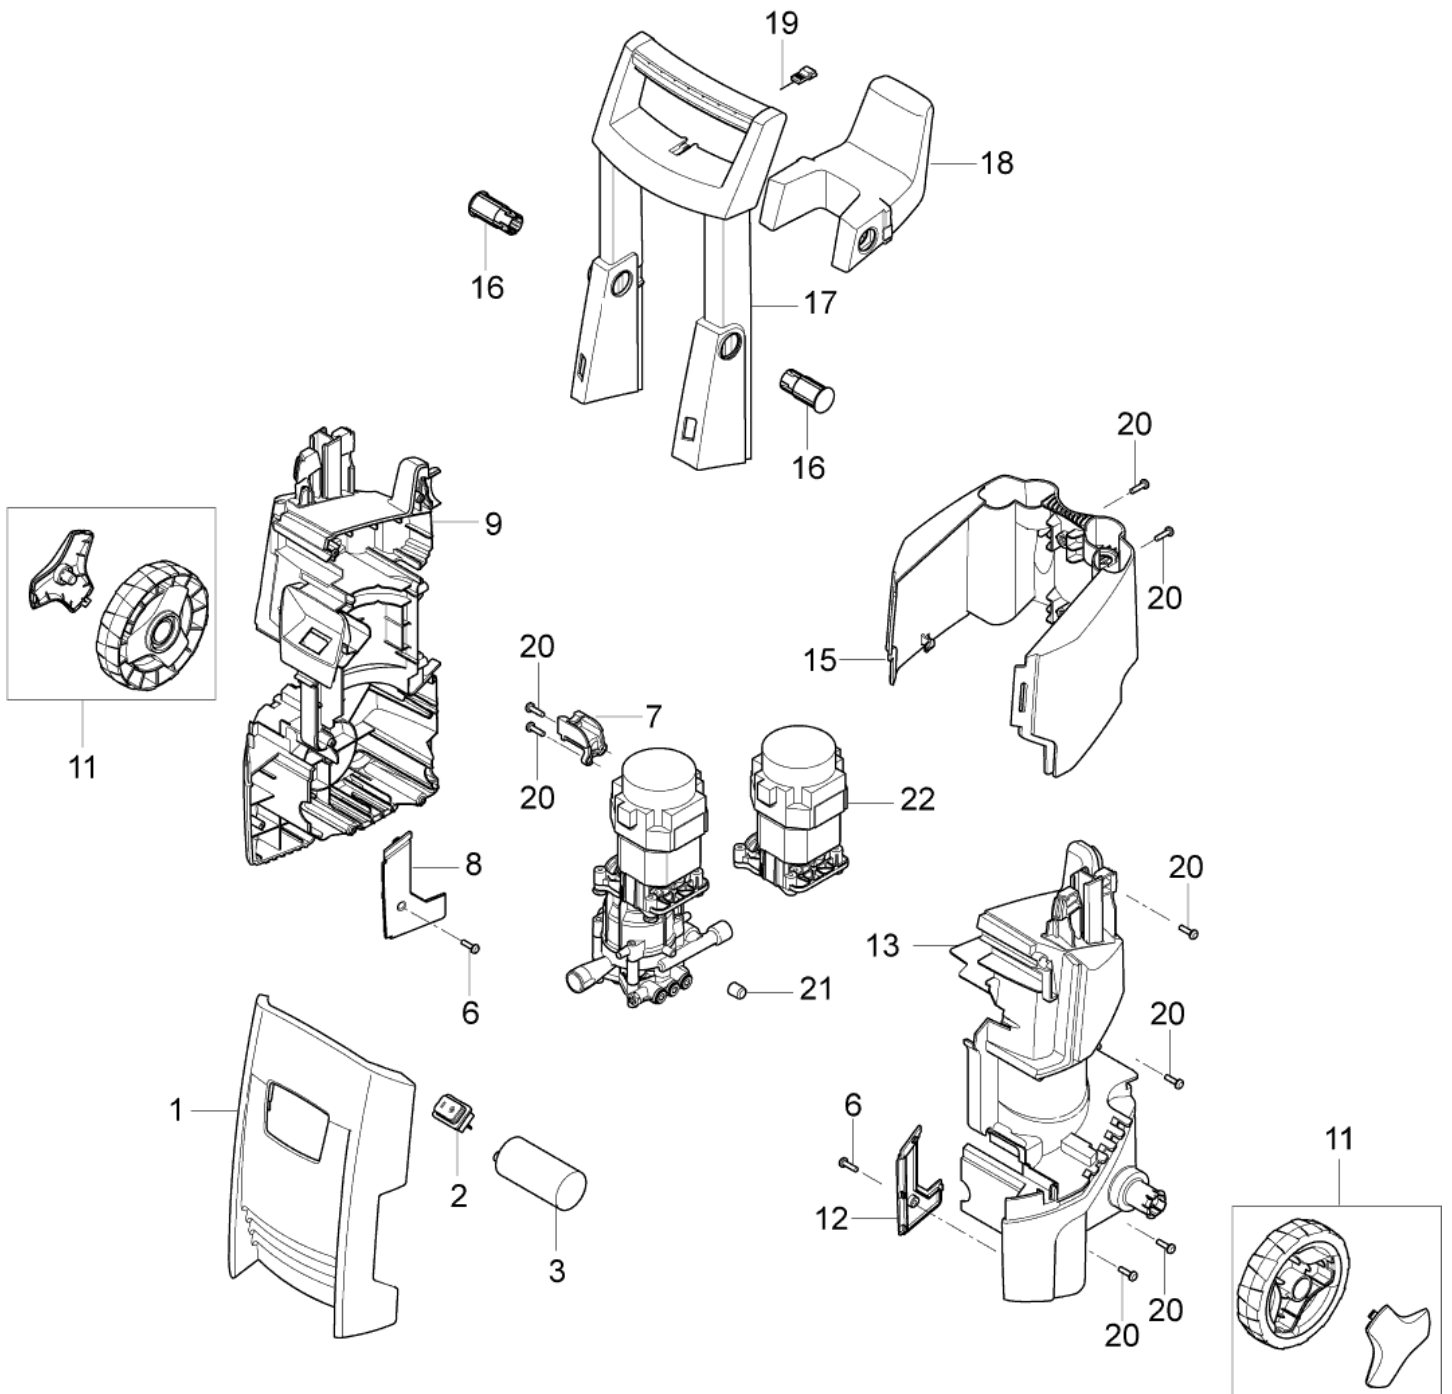

Overview

C120.3 and C125.3

31-01-2013

StyMiste ID

C120302

3

Overview

C120.3 and C125.3

31-01-2013

StyMiste ID

C120302

4

Pos	Vare nr.	Ant	Beskrivelse
0	128500003	1	BOX 10PCS C120.3 C125.3
0	128500279	1	TOP BOX C120.3-6 P 10PCS
0	128500280	1	TOP BOX C125.3-8 CAR 10PCS
0	128500281	1	TOP PAD BOX C120.3 10PCS
0	128500330	1	PC TOP BOX C120 125.3
0	128500331	1	PCD TOP BOX C120 C125.3
01	127440241	1	FRONT COVER C120.3
01	127440242	1	Kabinet, Front
02	127440198	1	Main Switch
03	127440197	1	Capasitor 30Uf 500V 230V 30V
06	127440056	2	PLASTIC SCREW M4X16
07	127440243	1	CABLE RELIEF BLACK
08	127440244	1	RIGHT LEG COVER BLACK C120.3
09	127440245	1	RIGHT CHASSIS BLACK
11	127440098	2	Hjul-Sæt (Blå)
12	127440092	1	LEFT LEG COVER BLACK C120.3
13	127440246	1	Chassis, Venstre, Sort
15	127440247	1	REAR COVER BLACK
16	127440066	2	Gennemføring
17	127440067	1	Håndtag
18	127440068	1	Slangeophæng
19	127440205	1	Rensenål, Sort
20	101814782	8	Skrue
21	128500029	1	RUBBER MOUNT KIT
22	128500291	1	MOTOR 1.7-1.8KW 230-240V