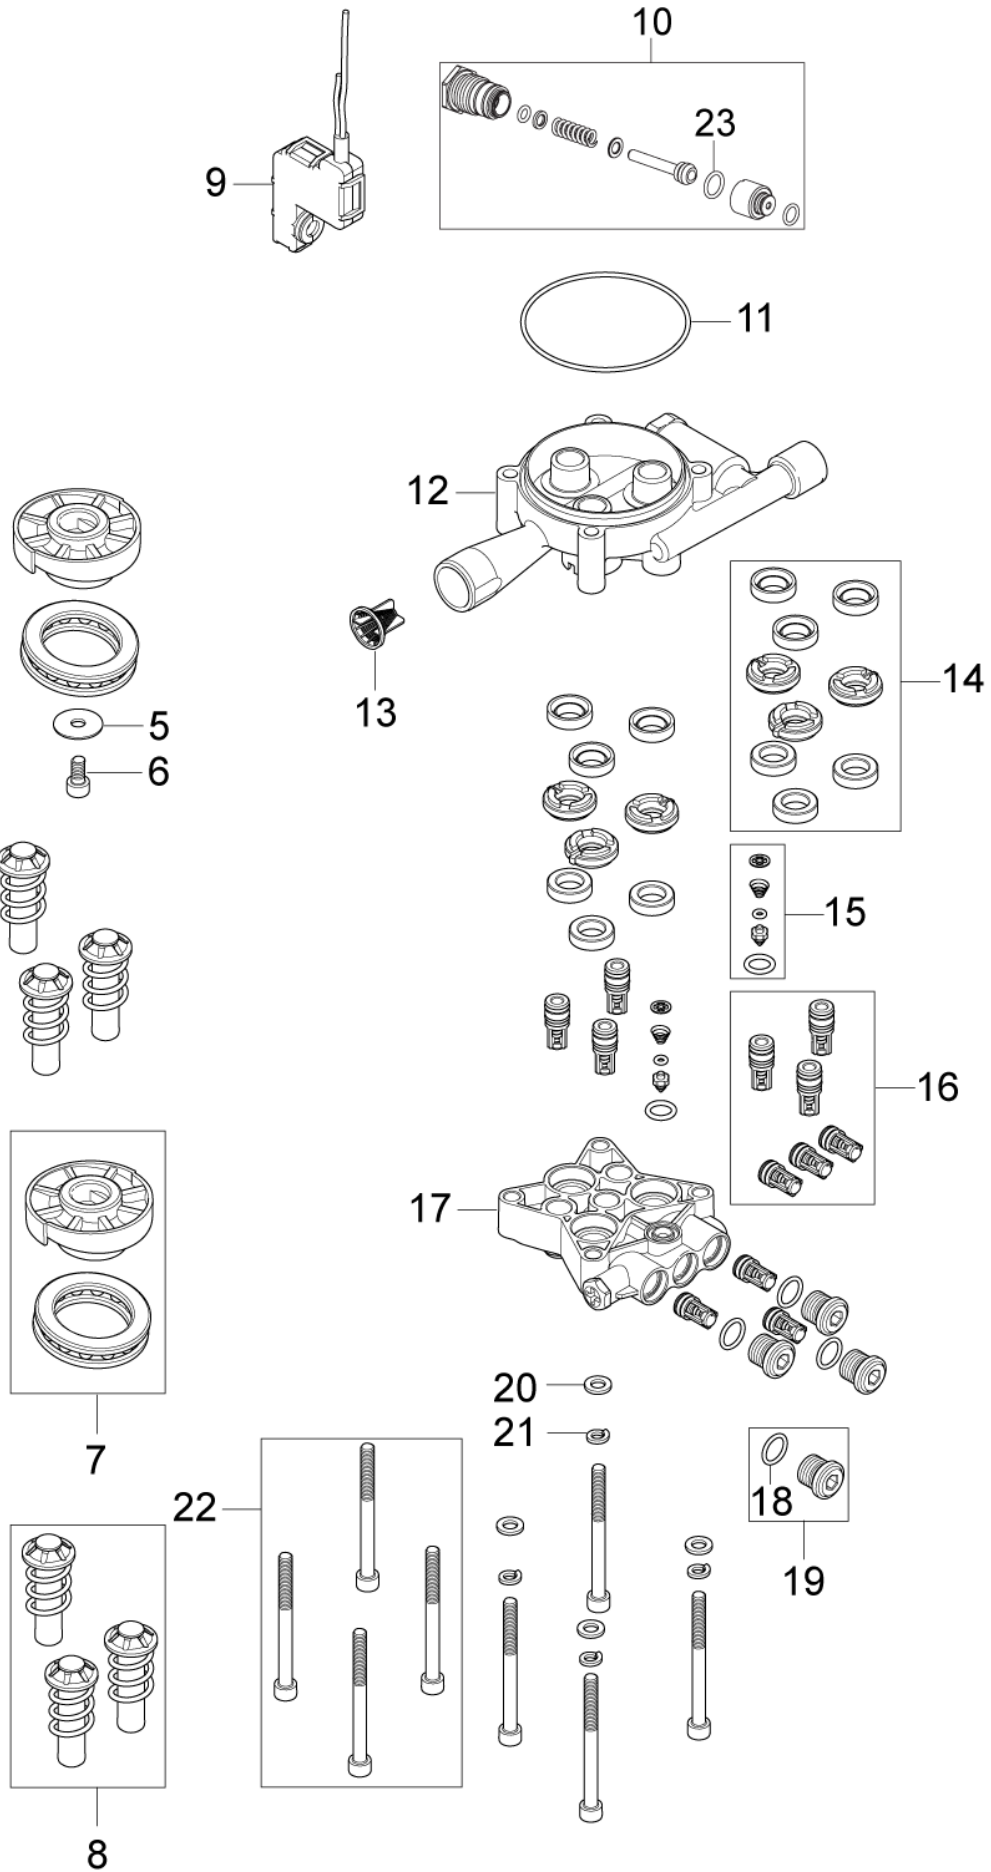

## C120.3 and C125.3

31-01-2013

StyMiste ID

C120302

4

Pos	Vare nr.	Ant	Beskrivelse
0	128500003	1	BOX 10PCS C120.3 C125.3
0	128500279	1	TOP BOX C120.3-6 P 10PCS
0	128500280	1	TOP BOX C125.3-8 CAR 10PCS
0	128500281	1	TOP PAD BOX C120.3 10PCS
0	128500330	1	PC TOP BOX C120 125.3
0	128500331	1	PCD TOP BOX C120 C125.3
01	127440241	1	FRONT COVER C120.3
01	127440242	1	Kabinet, Front
02	127440198	1	Main Switch
03	127440197	1	Capasitor 30Uf 500V 230V 30V
06	127440056	2	PLASTIC SCREW M4X16
07	127440243	1	CABLE RELIEF BLACK
08	127440244	1	RIGHT LEG COVER BLACK C120.3
09	127440245	1	RIGHT CHASSIS BLACK
11	127440098	2	Hjul-Sæt (Blå)
12	127440092	1	LEFT LEG COVER BLACK C120.3
13	127440246	1	Chassis, Venstre, Sort
15	127440247	1	REAR COVER BLACK
16	127440066	2	Gennemføring
17	127440067	1	Håndtag
18	127440068	1	Slangeophæng
19	127440205	1	Rensenål, Sort
20	101814782	8	Skrue
21	128500029	1	RUBBER MOUNT KIT
22	128500291	1	MOTOR 1.7-1.8KW 230-240V

# Motor pump unit

C120.3 and C125.3

31-01-2013

StyMiste ID C120306

6

Pos	Vare nr.	Ant	Beskrivelse
05	127130066	1	WASHER D22XD6.4X1.5
06	4818	1	Bolt M6X20
07	127440074	1	Skråskive 120V 60Hz 1,4kW - 240V 50Hz 1,7kW
07	127440248	1	8.1Deg. Wobble Disc Kit 220V 60Hz 1,8kW - 230-240V 50Hz 1,8kW
08	127440075	1	DIA.12 PUMP PISTON KIT
09	127440249	1	Micro Switch Box Kit
10	127440077	1	Start Stop System Kit
11	127440078	1	o-ring 72x2
12	127440079	1	Cylinder Block
13	6528574	1	Filter
14	127440081	1	Thrust Collar Water Kit
15	127440082	1	Ventil-Sæt (1 Stk.)
16	127440083	1	Ventil-Sæt
17	127440084	1	Topstykke
18	127440085	3	O-Ring 11.7X2.0 Sh90
19	127440086	3	Tryk Ventil
20	127500029	4	WASHER
21	127500050	4	SPRING WASHER
22	127500071	1	SCREW M6X70 DIN 912 4PCS
23	128500324	1	O-RING START/STOP VALVE NA0