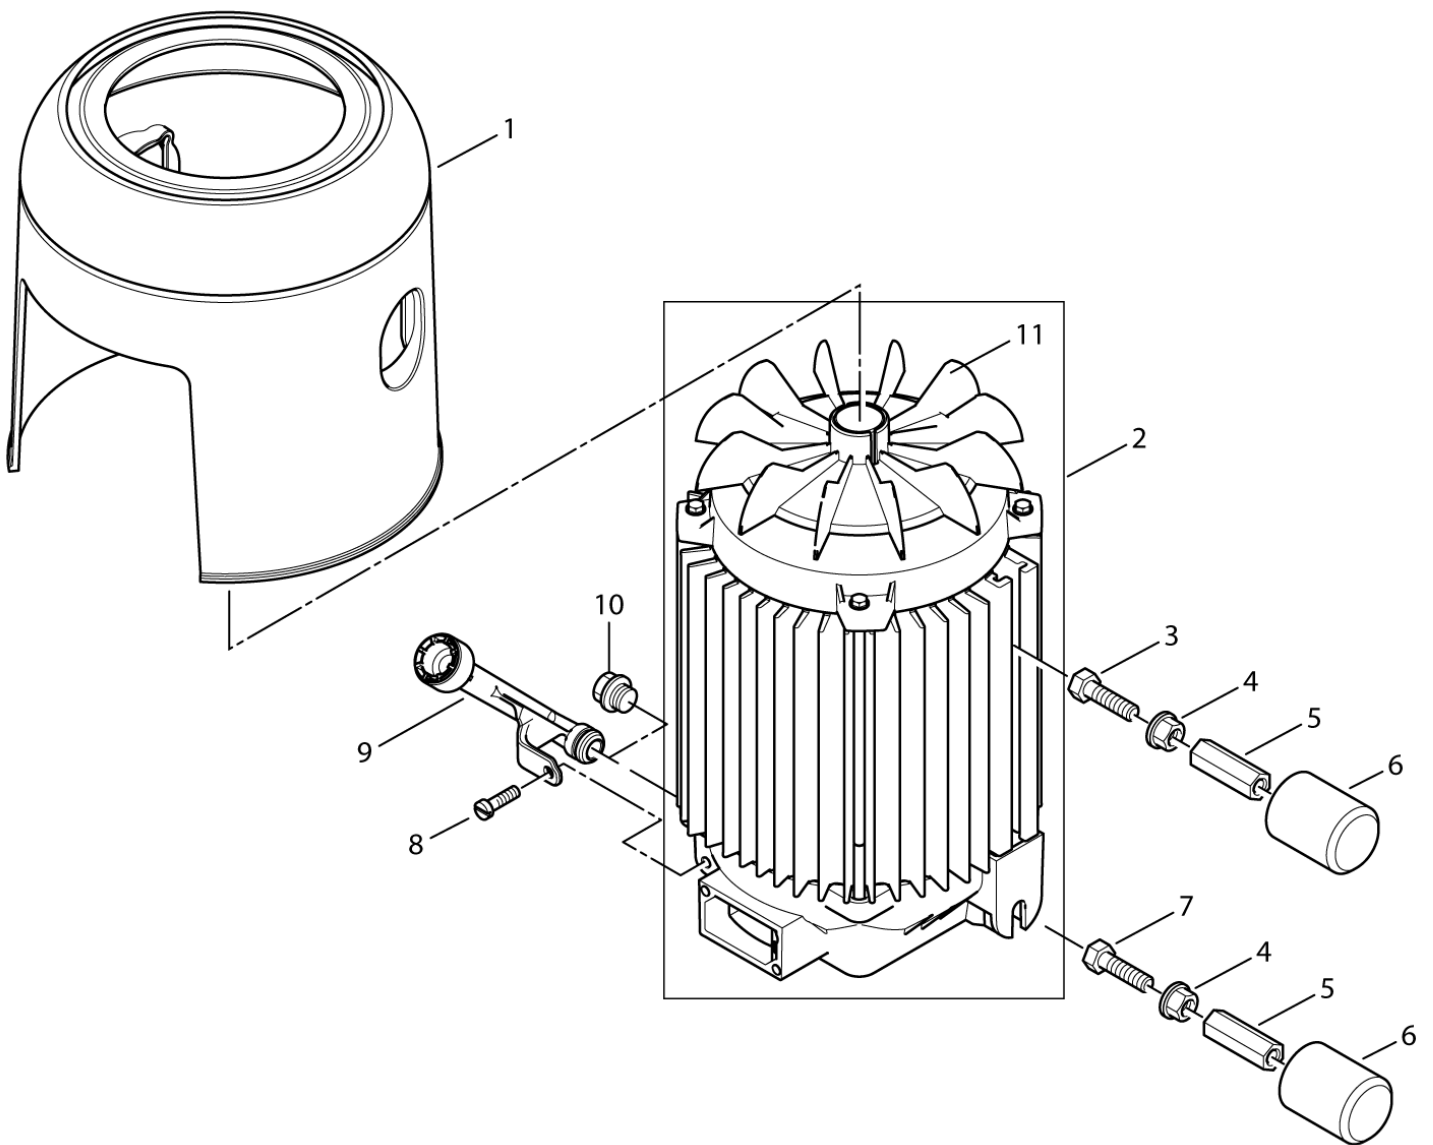

MOTOR

POSEIDON 3

20-03-2012

StyMiste ID
POSEIDON301

7

MOTOR POSEIDON 3

20-03-2012

Styliste ID
POSEIDON301

8

Pos	Vare nr.	Ant	Beskrivelse		EAN
1	301002299	1	FAN CAP PP		4005337089
2	301002235	1	MOTOR 200V 3,7KW MEC90 2P	*JP*	
2	301002248	1	MOTOR 110-120V 1-1,2 KW MEC90 2P	110V UK	4005337101
2	301002250	1	MOTOR 2,6KW/230/1	230/1/50, 220/1/60	4005337089
2	301002251	1	MOTOR 3,7KW/230/400/3	3~	4005337101
3	2753	2	SKRUE		4005337027
4	61467	4	MØTRIK M8		4005337614
5	301002303	4	SPACER POSEIDON 3		4005337089
6	301002298	4	SUSPENSION		4005337089
7	27372	2	SKRUE		4005337273
8	909100424	1	SCREW M5X16 CE T25 DIN 7500 ST/ZN	Up to serie no.2009892793/35/09	4005337105
9	301002331	1	OLIEPROP	Up to serie no.2009892793/35/09	4005337101
10	101117919	1	OIL PLUG INCL. O-RING	See TSB-PPW-2009-008	5715492055
11	301003084	1	VENTILATOR VINGE		4005337127