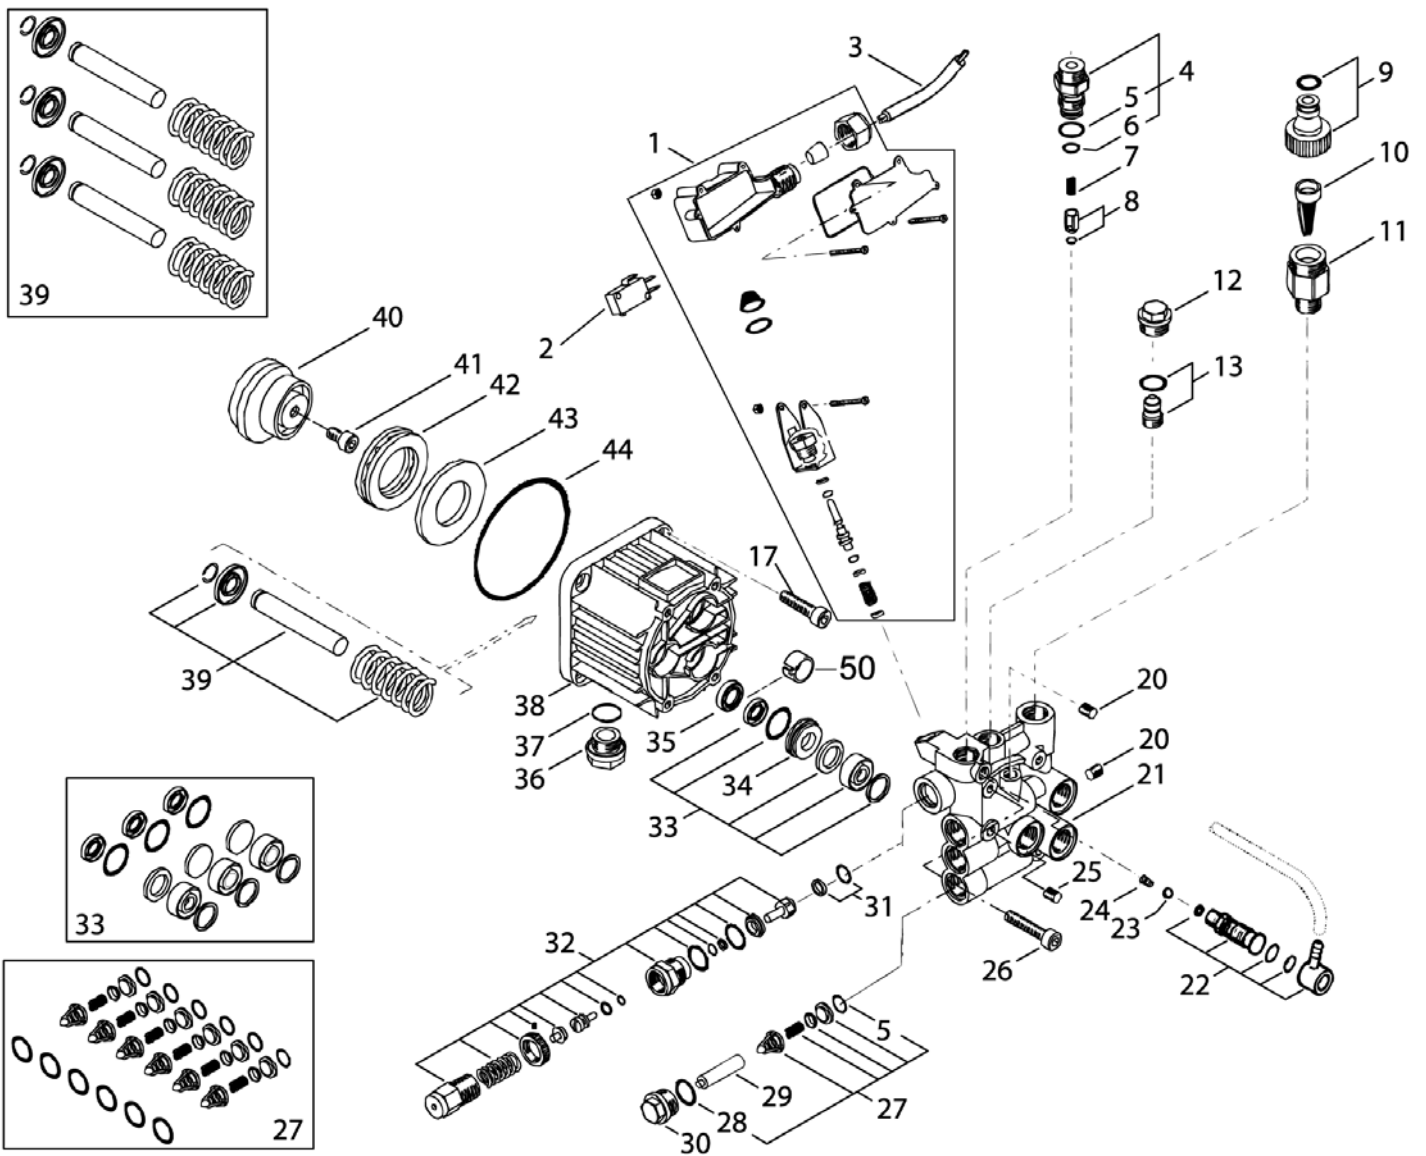

Pump for three phase-machines

POSEIDON 3

20-03-2012

StyMiste ID
POSEIDON304

11

Pump for three phase-machines

POSEIDON 3

20-03-2012

StyMiste ID
POSEIDON304

12

Pos	Vare nr.	Ant	Beskrivelse		EAN
-	909100414	1	PUMP OIL ROTH A THT 1LTR	0,18 l	4005337103
1	101117656	1	OPGRAD.KIT POSEIDON 3	See TSB: TSB-PPW-2010-023 Start-stop kit	5715492083
2	301002325	1	MICRO SWITCH 250V/16A		4005337099
3	301002326	1	KABEL H05VV-F 2X1,5X700		4005337099
4	301002579	1	INJEKTOR		4005337107
5	3002029	7	O-RING 12,42X1,78 NITRIL		5701715038
6	103004325	1	O-RING 15.6X1.78		5701715332
7	909100428	1	FJEDER		4005337106
8	106162556	1	CHECK VALVE KIT		5701715419
9	32541	1	SLANGESTUDS		4005337325
10	301002548	1	FILTER		4005337106
11	301002572	1	NIPPLE 3/4"		4005337107
12	301002577	1	PLUG		4005337107
13	301002578	1	STIK		4005337107
17	8894	4	SKRUE		4005337088
20	301002546	2	PROP		4005337106
21	301002575	1	VALVE BLOCK		4005337107
22	301002547	1	VALVE		4005337106
23	32554	1	BALL BEARING		4005337325
24	909100427	1	FJEDER		4005337106
25	301002546	1	PROP		4005337106
26	1801455	4	BOLT		5701715419
27	301002562	1	KIT VALVE [6X]		4005337106
28	3002045	6	O-RING		5701715038
29	301002574	2	SPACER SLEEVE Ø 5		4005337107
30	301002544	6	PLUG		4005337106
31	106162562	1	VENTILSÆDESÆT		5701715419
32	106162552	1	REGULATION VALVE COMPL.		4005337115
33	301002561	1	KIT THRUST COLLAR		4005337106
34	301002586	3	PAKNINGSRING		4005337107
35	301002569	3	OIL SEAL		4005337107
36	301002585	1	PROP 1/2"		4005337107
37	3000825	1	O-RING 20,24X2,62 NITRIL		5701715037
38	301002584	1	HUS		4005337107
39	301002564	1	STEMPEL SÆT		4005337107
40	301002566	1	SKRÅSKIVE	400/50 *EU*	4005337106
40	301002568	1	WOBBLE DISC 9.5	220-440/60 *EXP*	4005337106
41	8894	1	SKRUE		4005337088
42	909100432	1	KUGLELEJE		4005337106
43	301002557	1	SKIVE		4005337106
44	909100435	1	O-RING		4005337107
50	31000287	1	AFSTANDSSTYKKE (3 STK.)		5715492068