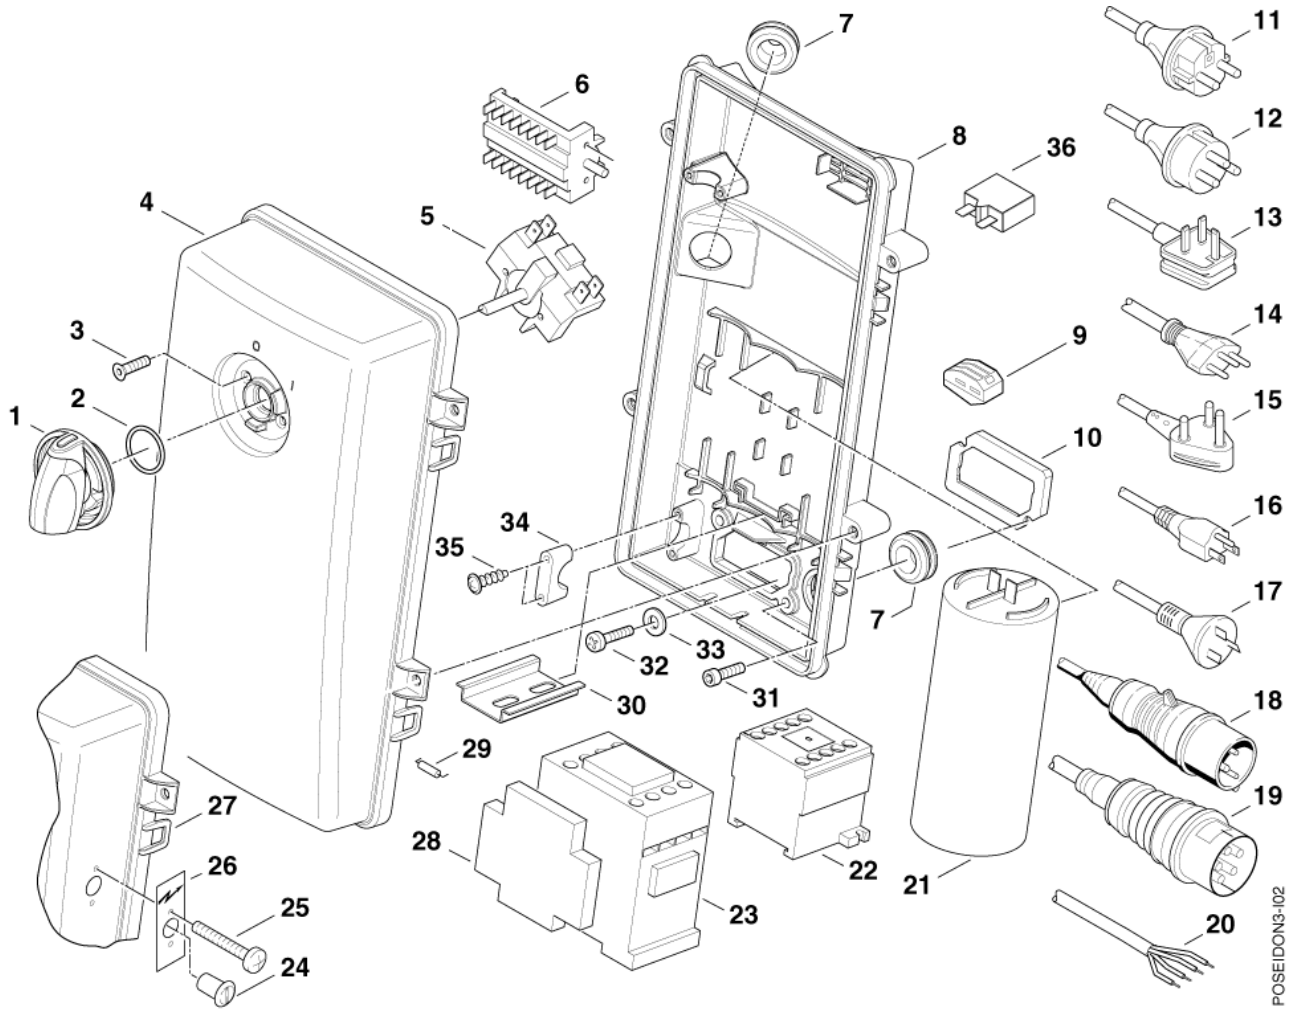

Electric box

POSEIDON 3

20-03-2012

StyMiste ID
POSEIDON302

13

POSEIDON3-102

Electric box

POSEIDON 3

20-03-2012

StyMiste ID
POSEIDON302

14

Pos	Vare nr.	Ant	Beskrivelse		EAN
1	909100204	1	DREJEKNAP		4005337689
2	9868	1	O-RING 10.0X2.5		4005337098
3	18274	2	SKRUE M4X12		4005337182
4	301002282	1	DÆKSEL		4005337089
5	301001058	1	START/STOP KONTAKT		4005337030
6	64579	1	KONTAKT STJERNE/TREKANT	* SEE NOTE	4005337645
7	301002284	2	GROMMET		4005337089
8	301002281	1	SWITCH CASE HOUSING LOWER PART		4005337089
9	301001229	1	RÆKKEKLEMME 3X4 QMM	400/3	4005337038
10	301002283	1	GASKET SWITCHBOX		4005337089
11	7180226	1	POWER CORD RN-F 3G1.5X6M CEE7/II	*EU*EXP*	5701715137
12	7180228	1	EL-KABEL, DK	*DK*	5701715234
13	7180225	1	POWER CORD RN-F 3G1.5X6	*GB*	4005337132
14	7180227	1	POWER CORD RN-F 3G1.0X6M SNV	*CH* outphased 2011	5701715413
15	301002337	1	POWER CORD RN-F 3G1.5X6M SABS 164	*ZA*	4005337104
16	3821142	1	POWER CORD SJTWA WG 12/3X11	*US*	5701715008
17	301002336	1	POWER CORD RN-F 3G1.0X6M AS3112	*AU*	4005337104
18	301001992	1	TOPDÆKSEL	*GB,110V*	4005337070
19	63499	1	POWER CORD H07RN-F 4G1.5X6M	*EU* 400/3/50	4005337634
20	63501	1	POWER CORD H07RN-F 4G1.5X6M	* SEE NOTE	4005337635
20	7180229	1	POWER CORD VCT 3X2.0X6M	*JP*	4005337134
21	301001017	1	KONDENSATOR 60µF	110V 60 mF	4005337028
21	301002320	1	KONDENSATOR	230V *EU* 220V *EXP*	4005337099
21	301003179	1	CAPACITOR 50MF/450V WITH WIRE	110V 50 mF	4005337134
22	103822300	1	CONTACT,CJX2 D-12-V7 400V	400/3	4005337165
23	103822304	1	CONTACTOR CJX2-D18-P7 230 V	* SEE NOTE	4005337178
23	103822310	1	CONTACTOR CJX2-D25-M7 200 V	*JP*	5715492057
23	103822316	1	CONTACTOR CJX2-D32-F7 110V	110V UK	5715492057
23	63905	1	CONTACTOR	220-440V 50/60Hz	4005337639
24	64580	1	ROTARY KNOB	* SEE NOTE	4005337645
25	3389	2	CYLINDER SCREW M4X20 ISO 1207 ZN	* SEE NOTE	4005337033
26	64586	1	LABEL	230/400/3/50 *BE*NO*	4005337645
26	64787	1	LABEL 220-440V CHANGE-OVER 74X28	220/440/3/60 *EXP*	4005337647
27	301002317	1	SWITCH BOX COVER	* SEE NOTE	4005337106
28	101118041	1	ANDELI LA8-DN11 SIDE MOUNT AUX CONTACT	ANDELI AUX block	4005337185
28	64773	1	HJÆLPEKONTAKT	* SEE NOTE	4005337647
29	301000074	1	MODSTAND 470 OHM 3W	* SEE NOTE	4005337008
30	22290	1	MODTAGESKINNE	3-, PLS. INDICATE LENGTH IN METRES	4005337222
31	909100424	2	SCREW M5X16 CE T25 DIN 7500 ST/ZN		4005337105
32	909100423	1	SCREW M4X6 CE T20 DIN 7500 ST/ZN		4005337105
33	4021	1	SPÆNDESKIVE		4005337040

* NOTE: 230/400/3/50 *BE*NO*, 220/440/3/60 *EXP*

** NOTE: 3-16 *JP*GB*, 3-26, 3-28, 3-30, 3-30, [20.03.2006=>