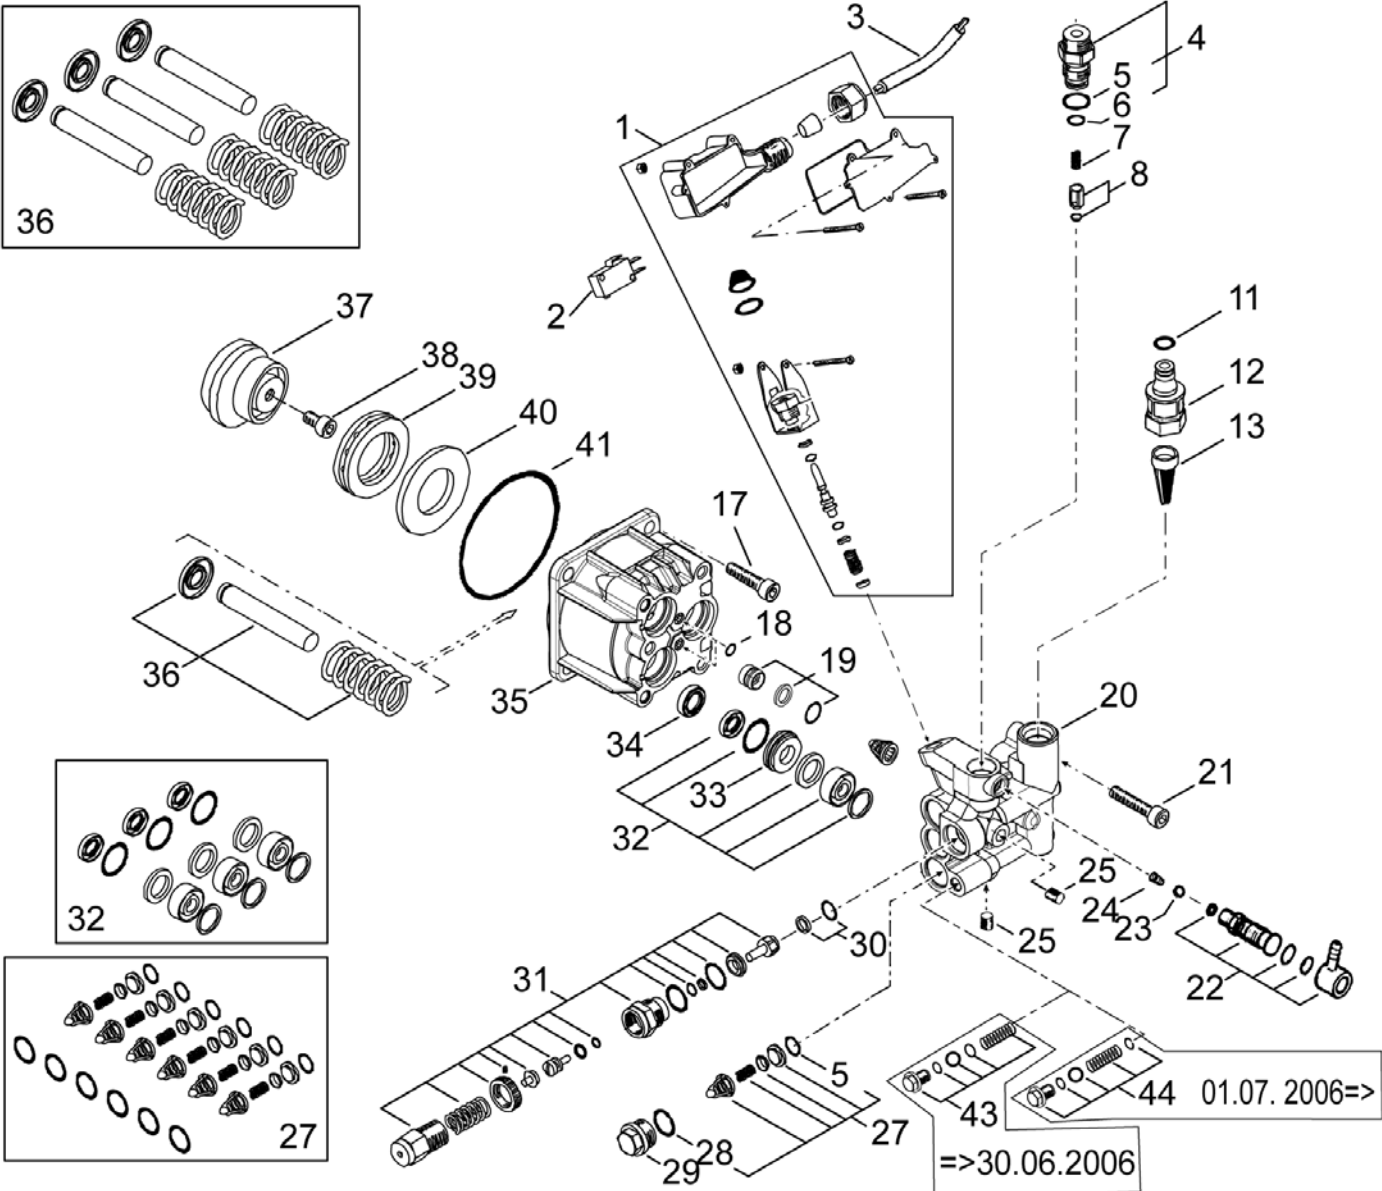

Pump for single phase machines

POSEIDON 3

20-03-2012

StyMiste ID
POSEIDON303

9

Pump for single phase machines

POSEIDON 3

20-03-2012

Styliste ID
POSEIDON303

10

Pos	Vare nr.	Ant	Beskrivelse		EAN
-	909100414	1	PUMP OIL ROTH A THT 1LTR	0,18 l	4005337103
1	101117656	1	OPGRAD.KIT POSEIDON 3	See TSB: TSB-PPW-2010-023 Start-stop kit	5715492083
2	301002325	1	MICRO SWITCH 250V/16A		4005337099
3	301002326	1	KABEL H05VV-F 2X1,5X700		4005337099
4	301002551	1	INJECTOR REPAIR KIT POSEI		4005337106
5	3002029	7	O-RING 12,42X1,78 NITRIL		5701715038
6	103004325	1	O-RING 15.6X1.78		5701715332
7	909100428	1	FJEDER		4005337106
8	106162556	1	CHECK VALVE KIT		5701715419
11	9146	1	O-RING 10,77X2,62 ARP AS 568 A NBR70		4005337091
12	301002549	1	KOBLING TILGANG		4005337106
13	301002548	1	FILTER		4005337106
17	8894	4	SKRUE		4005337088
18	6480272	2	O-RING Ø2,9X1,78 NBR 70SH		5701715226
19	106162567	3	SUCTION VALVE PLUG KIT		5701715419
20	301002545	1	VENTILHUS	Note: Kit Easy Start	4005337106
21	9543	4	CYLINDER SCREW M8X55 ISO 4762 ST 8.8/ZN		4005337095
22	301002547	1	VALVE		4005337106
23	32554	1	BALL BEARING		4005337325
24	909100427	1	FJEDER		4005337106
25	301002546	2	PROP		4005337106
26	301002550	1	PLUG	*UK* =>30.06.2006]	4005337106
27	301002562	1	KIT VALVE [6X]		4005337106
28	3002045	6	O-RING		5701715038
29	301002544	3	PLUG		4005337106
30	106162562	1	VENTILSÆDESÆT		5701715419
31	106162552	1	REGULATION VALVE COMPL.		4005337115
32	301002561	1	KIT THRUST COLLAR		4005337106
33	301002570	3	PACKING RING Ø14/28X11,5		4005337107
34	301002569	3	OIL SEAL		4005337107
35	301002560	1	HUS		4005337106
36	301002565	1	VENTIL SÆT		4005337107
37	301002556	1	SKRÅSKIVE 10,5° 'E	230/50 *EU*CN*	4005337106
37	301002567	1	WOBBLE DISC 10°	230-240/50 *AU*CH*DK*	4005337106
37	301002595	1	WOBBLE DISC 8,5 DEGREE C GRX	*KR*	5715492088
37	301002596	1	WOBBLE DISC 9 D	*GB*US*	4005337107
38	8894	1	SKRUE		4005337088
39	909100432	1	KUGLELEJE		4005337106
40	301002557	1	SKIVE		4005337106
41	909100431	1	O-RING Ø85X3		4005337106
43	301003094	1	Kit easy start for GXD-Pu mp for UK	=>30.06.2006]	4005337123
44	301003095	1	Kit easy start for GXR Pu mp for UK	|01.07.2006=>	4005337123