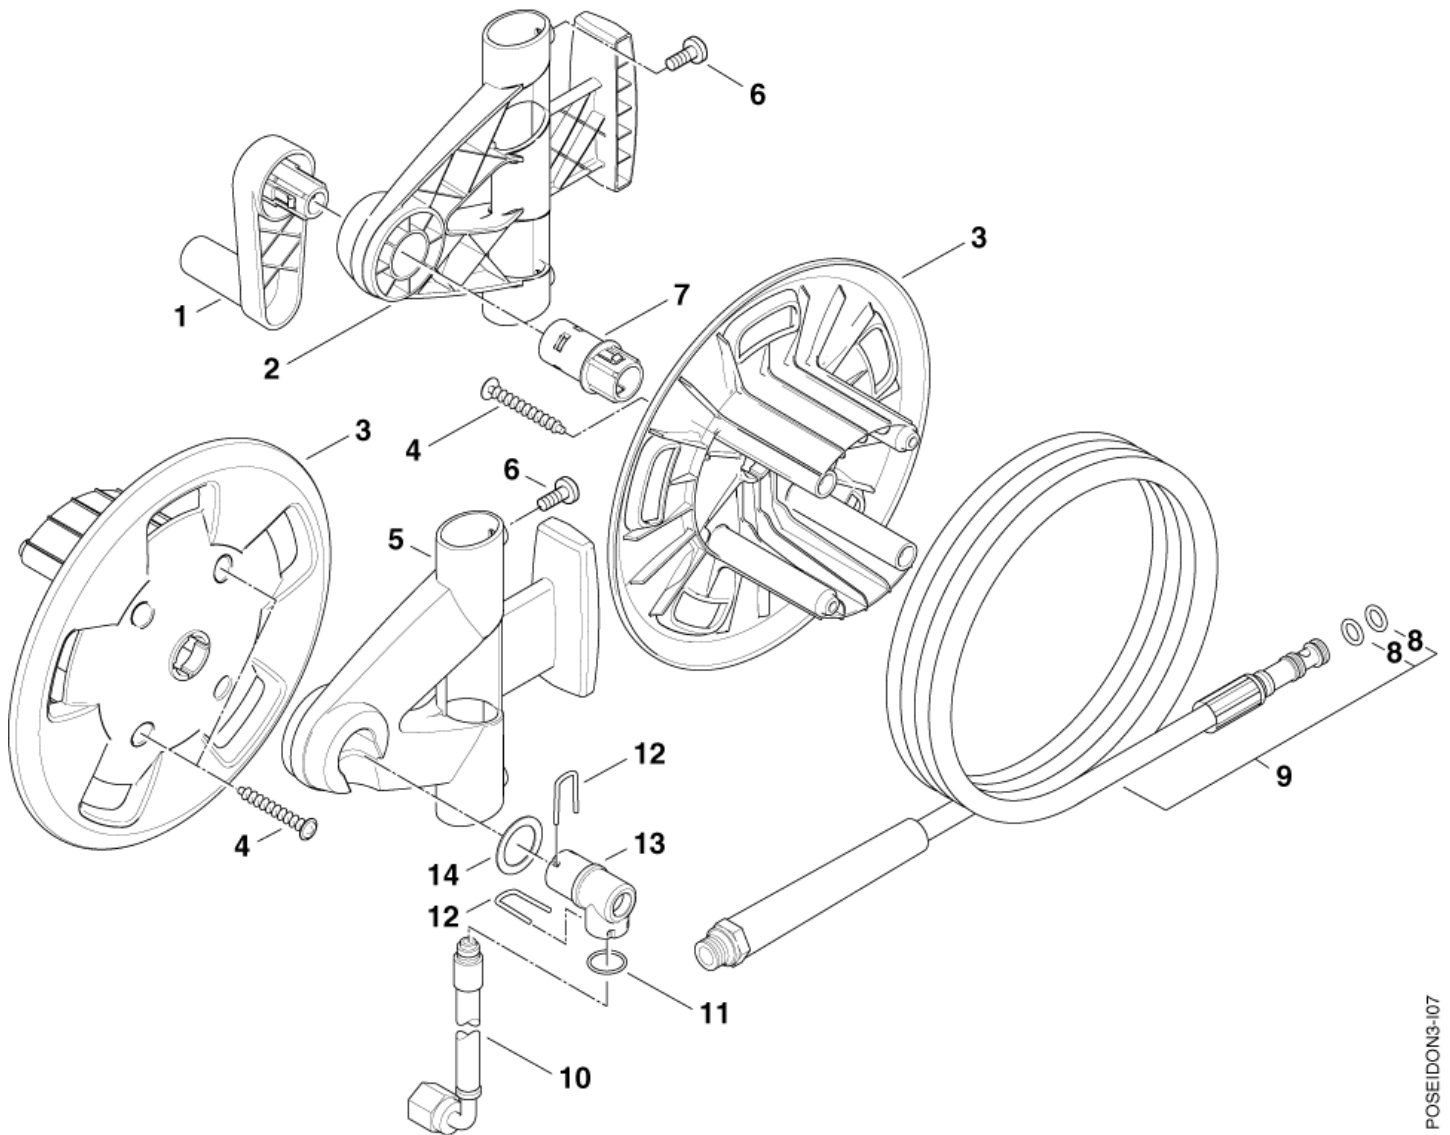

Hose reel POSEIDON 3

POSEIDON 3

20-03-2012

StylMiste ID
POSEIDON307

18

POSEIDON3-I07

Hose reel POSEIDON 3

POSEIDON 3

20-03-2012

StyMiste ID
POSEIDON307

19

Pos	Vare nr.	Ant	Beskrivelse	EAN
0	301002343	1	SLANGERULLE-SÆT	4005337109
1	6528569	1	HÅNDTAG, SLANGEOPRUL	5701715379
2	301002274	1	ADAPTOR, HØJRE	4005337089
3	6528570	2	SLANGERULLE	5701715379
4	101814782	4	SKRUE	4005337170
5	301002272	1	ADAPTOR VENSTRE	4005337089
6	909100425	4	SKRUE	4005337105
7	301002273	1	ADAPTOR	4005337089
8	3004321	2	O-RING	5701715280
9	101117763	1	SLANGE DN6 15 NEPT 2	4005337160
10	301002271	1	SLANGE	4005337089
11	3002144	1	O-RING 14,3X2,4 NITRIL	5701715038
12	6526487	2	LÅSEBØJLE RF	5701715239
13	6127990	1	CONNECTOR	5701715419
14	6127995	1	SKIVE	5701715280