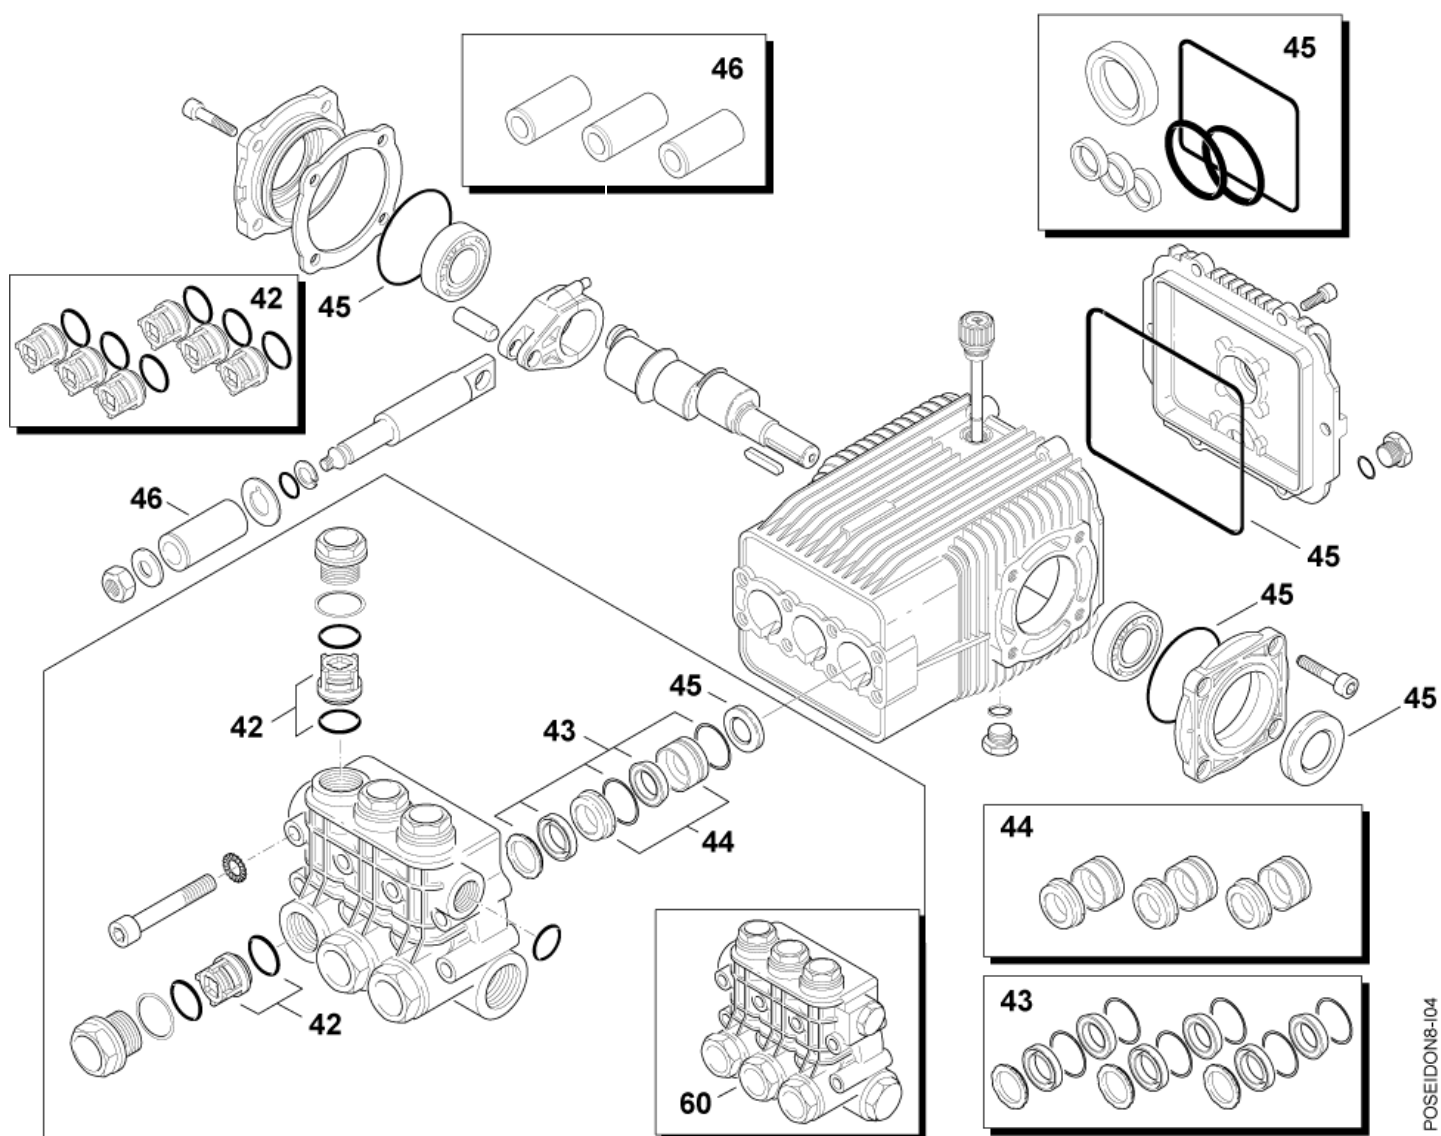

Pump, kits

POSEIDON 8 (NEW)

15-11-2012

StyMiste ID
POSEIDON8NEW05

14

POSEIDON8-I04

Pump, kits

POSEIDON 8 (NEW)

15-11-2012

StyMiste ID
POSEIDON8NEW05

15

Pos	Vare nr.	Ant	Beskrivelse	
42	301002039	1	Ventilsæt	
43	301002052	1	Pakningssæt	8-75, 8-82
43	301002053	1	Kit Piston Sealing Ø22	8-111, 8-111ST
43	301002811	1	Stempel Ø28 Sealing Kit	8-125, 8-125ST
44	301002054	1	Stempelring	8-75, 8-82
44	301002055	1	Kit Support Ring Ø22	8-111, 8-111ST
44	301002812	1	Support Ring Ø28 (X3)	8-125, 8-125ST
45	301002051	1	Rep.Sæt Olieætning	
46	301002049	1	Kit Piston D20	8-75, 8-82
46	301002050	1	Rep.Sæt Stempler	8-111, 8-111ST
46	301002810	1	Piston Kit Ø28 (X3)	8-125, 8-125ST
60	106404438	1	VALVE BLOCK KIT Ø20	8-75, 8-82
60	301002029	1	Valve Block Compl. Ø22Mm Piston	8-111, 8-111ST
60	301002822	1	CYLINDER HEAD D28MM PISTO	8-125, 8-125ST