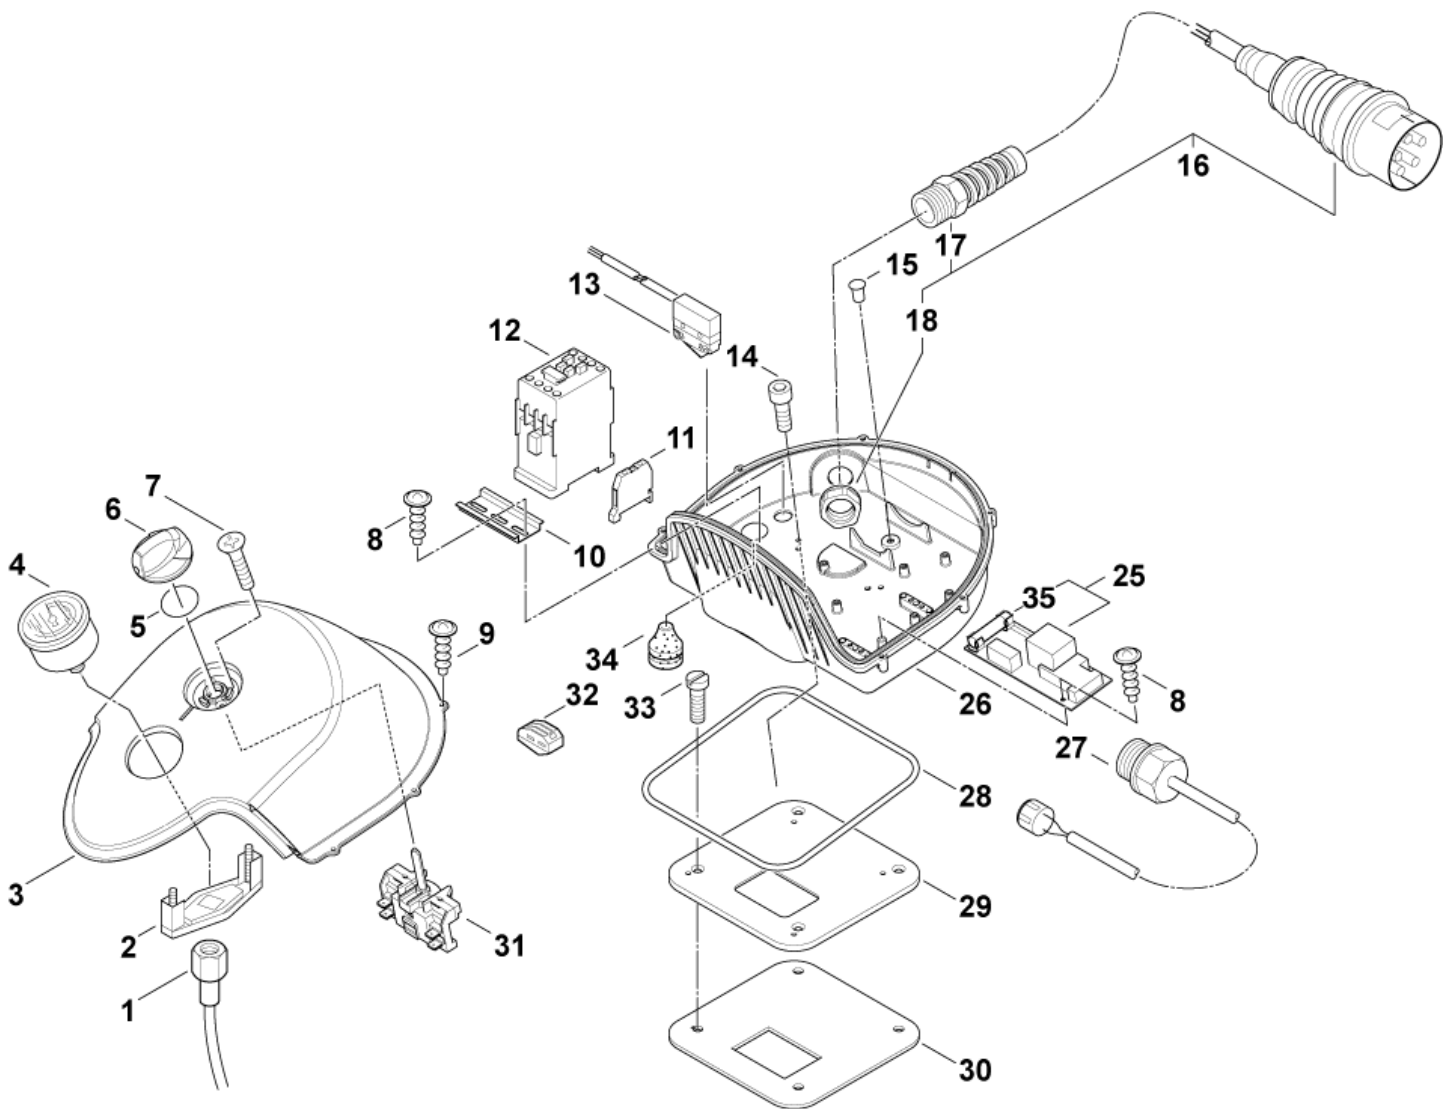

Electric box 8-75, 8-82

POSEIDON 8 (NEW)

15-11-2012

StyMiste ID
POSEIDON8NEW03

18

Electric box 8-75, 8-82

POSEIDON 8 (NEW)

15-11-2012

StyMiste ID
POSEIDON8NEW03

19

Pos	Vare nr.	Ant	Beskrivelse
1	301002672	1	Hp Hose Dn2X410
2	301002671	1	CLAMP F. MANOMETER MOUNTING
3	301002622	1	EI-Box (Top Del)
4	49473	1	Manometer 0-250 Bar
5	9868	1	O-Ring 10.0X2.5
6	909100204	1	Drejeknap
7	18274	2	Skrue M4X12
9	1814585	6	Pt-Skrue K30X12
10	22290	1	MOU. RAIL TS35/F6 7.5 18X5.2 EN60715 ZN
11	3817483	1	Klemmerække, Jord
12	103822308	1	Contactora Cjx2-D25-V7 400
13	301000952	1	Mikrokontakt
14	2777	4	CYLINDER SCREW M4X10 ISO 1207 4.8 ST/ZN
15	301001219	1	PLUG D6XD8X5.4 PE BLACK
16	301001845	1	POWER CORD H07RN-F 4G2.5X6.0CEE5 32A6H
17	909100043	1	Kabelaf lastning
18	909100019	1	Møtrik
25	301002620	1	Electronic
25	301003097	1	"Print ""POSEIDON 8"" "
26	301002674	1	EL-BOX BASE
27	301002621	1	Thermo Fuse 65 C
28	101406054	1	Sponge Rubber Ø4 L 1M
29	301002539	1	MOUNTING PLATE F. SWITCH BOX POSEIDON 8
30	301002615	1	GASKET F. MOTOR SWITCH BOX POSEIDON 8
31	301001058	1	Start/Stop Kontakt
32	301001229	6	Rækkelemme 3X4 Qmm
33	2776	4	COUNTERSUNK SCREW M4X10 ISO 2009 ZN
34	3803764	1	Pakdåse Tet 5-7C
35	301000263	1	Fuse 0,63A/500V/T Ø6 3X32
36	101814812	2	WASHER
37	103821922	1	DIN-END STOP WO/SCREW WAGO 249-116
38	103822051	1	Jumper Wago 6Q
39	103822050	6	Wire Terminal 6Mm2 Wago
40	101814810	2	SCREW 4.8 X 9.5