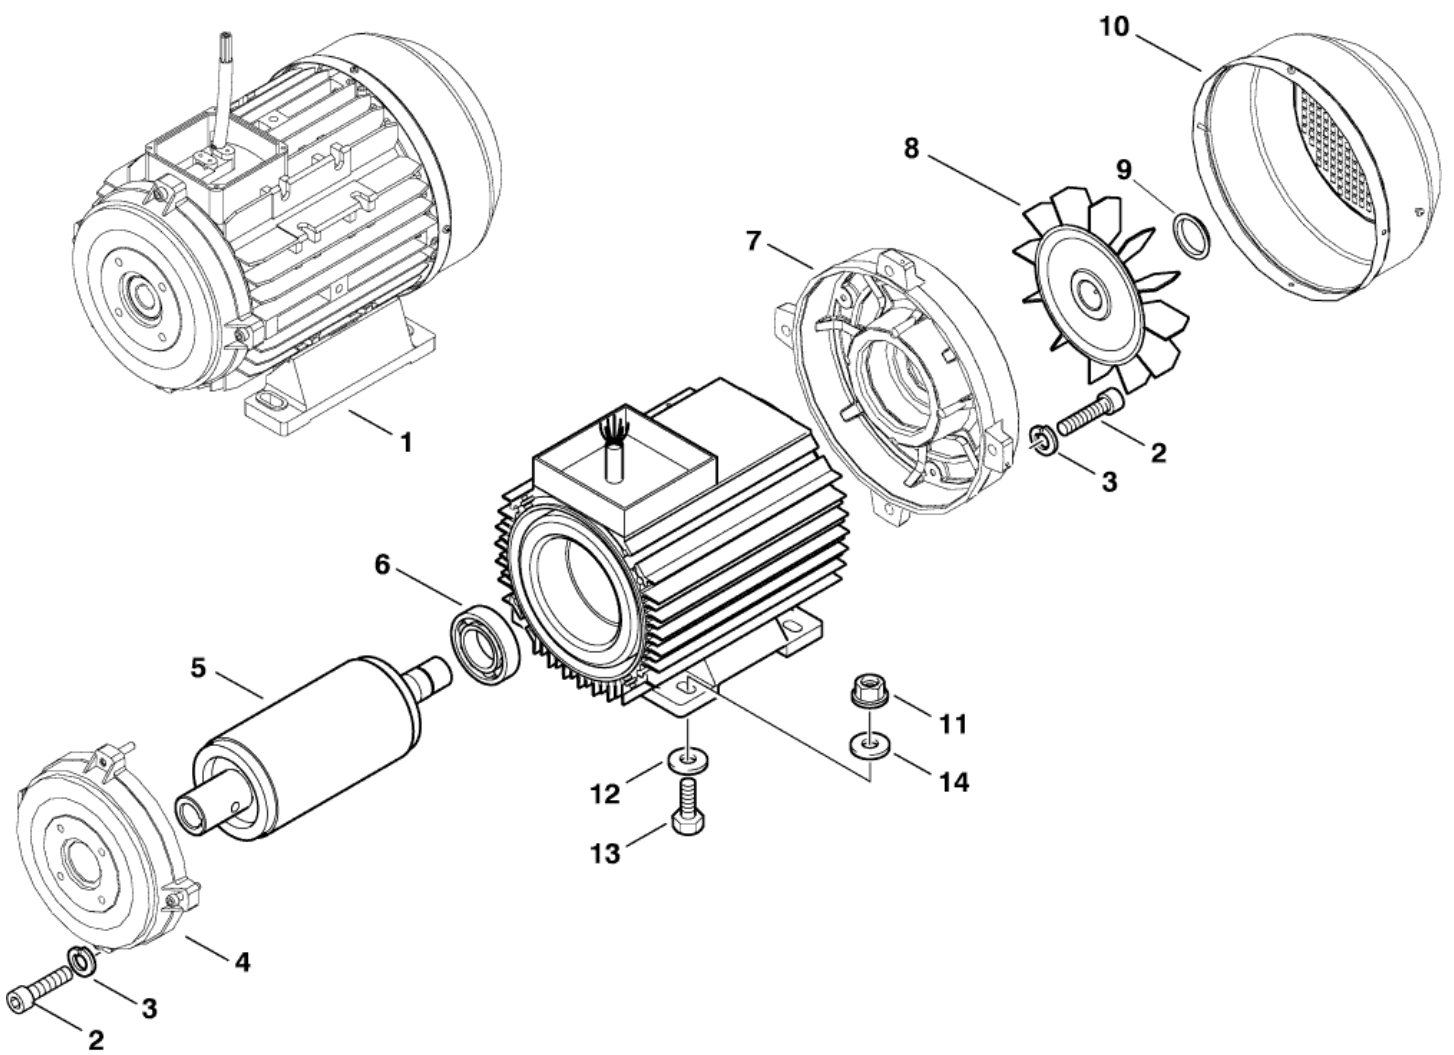

MOTOR

POSEIDON 8 (NEW)

15-11-2012

StyMiste ID
POSEIDON8NEW01

5

MOTOR

POSEIDON 8 (NEW)

15-11-2012

StyMiste ID
POSEIDON8NEW01

6

Pos	Vare nr.	Ant	Beskrivelse	
1	107140185	1	Motor 7.5Kw 230/400 3 Mec 132C 4Pol	8-75, 8-82
1	301001732	1	Motor 11,0Kw/230/400/3	8-111, 8-125
2	6863	8	SCREW M8X35	
3	2798	8	LOCK WASHER 8	
4	301002075	1	Motor Flange	
5	301002078	1	ROTOR MOTOR 11KW	
6	909100380	1	Roller Bearing 6208-2Zc3	
7	301002073	1	Leje Dæksel, Bagerst	
8	301002074	1	Ventilator Ø230X50	
9	106162892	1	CLAMPING STRAP	
10	301002077	1	FAN HOUSING Ø 260X115	
11	20184	4	NUT 6KT- M10 934 A2	8-111ST, 8-125ST
11	4826	4	Hexagon Nut M10	8-75, 8-82, 8-111, 8-125
12	2767	4	Pakning 10,5X2	8-75, 8-82, 8-111, 8-125
13	24319	4	HEX. SCREW M10X35 ISO 4017 A2	8-111ST, 8-125ST
13	8927	4	HEXAGON HEAD CAP SCREW M10X 35 ISO 4017	8-75, 8-82, 8-111, 8-125
14	14966	4	PAD	8-111ST, 8-125ST
14	4827	4	WASHER 10.5X2.5	8-75, 8-82, 8-111, 8-125