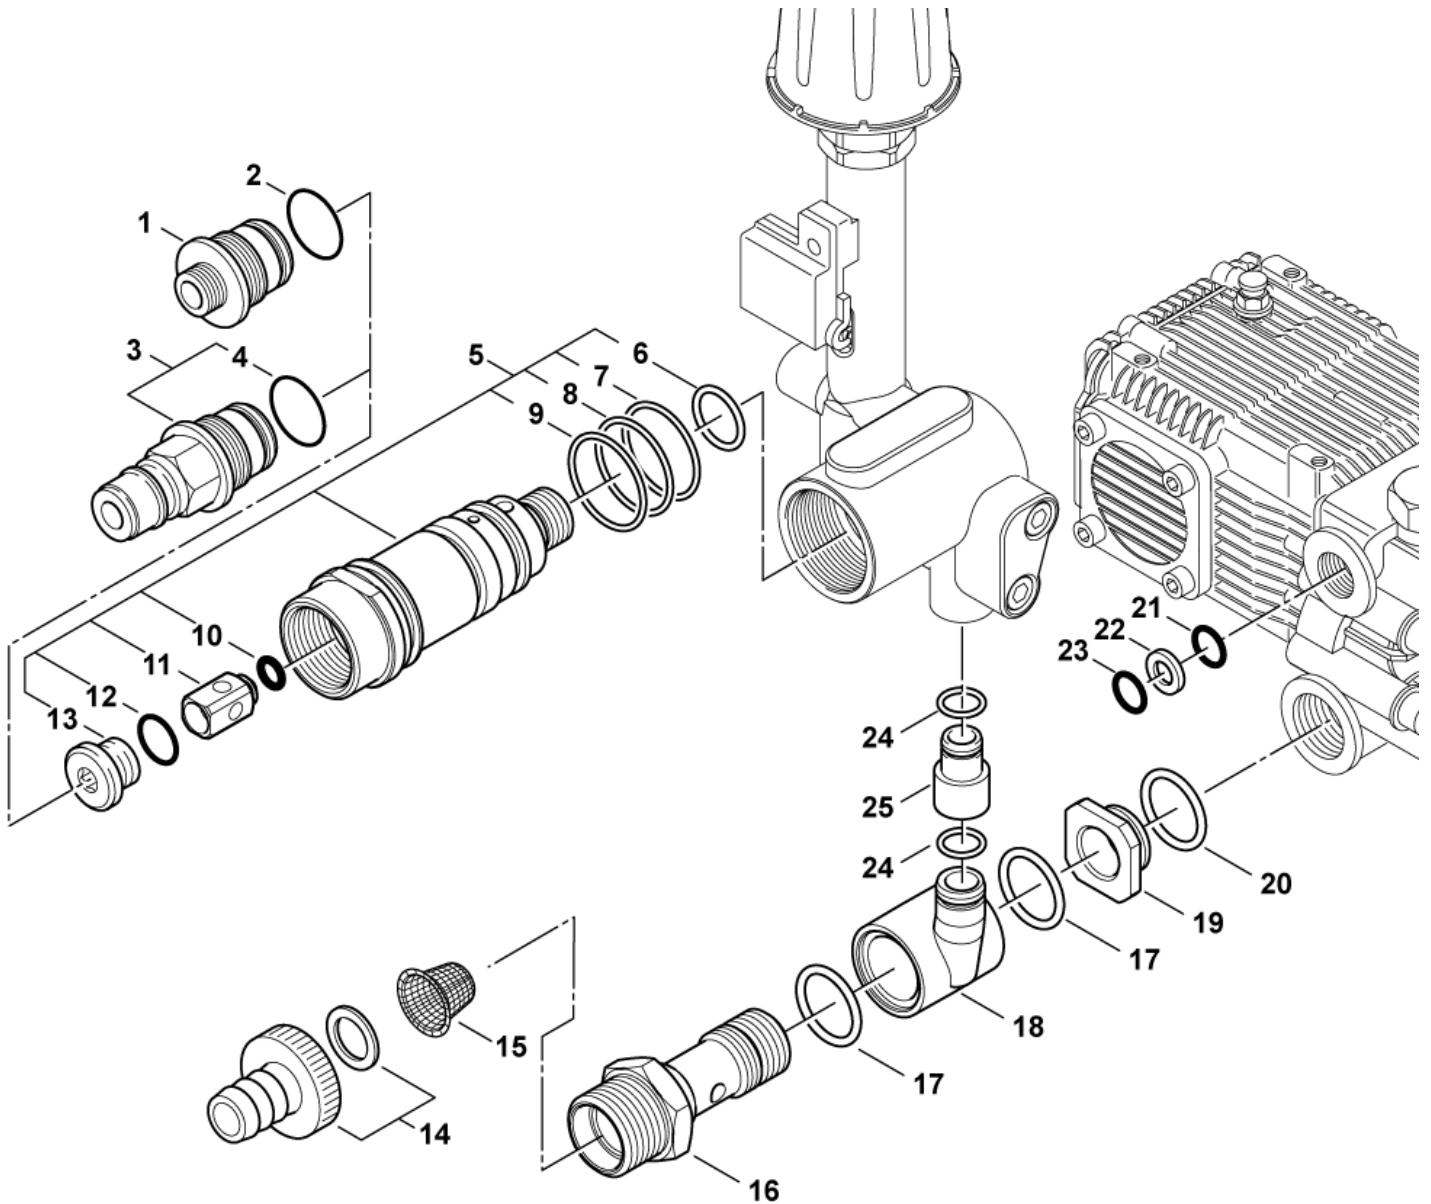

Control safety block (B)

POSEIDON 8 (NEW)

15-11-2012

StyMiste ID
POSEIDON8NEW07

9

Control safety block (B)

POSEIDON 8 (NEW)

15-11-2012

StyMiste ID
POSEIDON8NEW07

10

Pos	Vare nr.	Ant	Beskrivelse
1	64224	1	"Hd-Ausgang M27X1,5/G3/8" "
2	32091	1	O-Ring
3	64236	1	Overgang, Triton 8-75, 8-82, 8-111, 8-125
3	65797	1	Banjobolt 8-111ST, 8-125ST
4	32091	1	O-Ring
5	301002667	1	Banjo Bolt
6	16443	1	O-Ring
7	64307	1	O-Ring 23,47X2,62
8	64306	1	O-Ring 257X2,62
9	64305	1	O-Ring 28,24X2,62
10	9858	1	O-Ring
11	6187135	1	Stempel
12	16998	1	O-Ring
13	64309	1	Banjo Bolt M16X1
14	6577	1	Slangeindsats
15	101117926	1	Filter
16	62698	1	Banjo Bolt
17	24347	2	O-Ring
18	301000778	1	Returløb Ø30,9X34
19	301001753	1	Reduction
20	32585	1	O-Ring
21	32091	1	O-Ring
22	301001750	1	Adapter
23	16443	1	O-Ring
24	13739	2	O-Ring
25	301001749	1	Adapter ĩ20X14,8X30