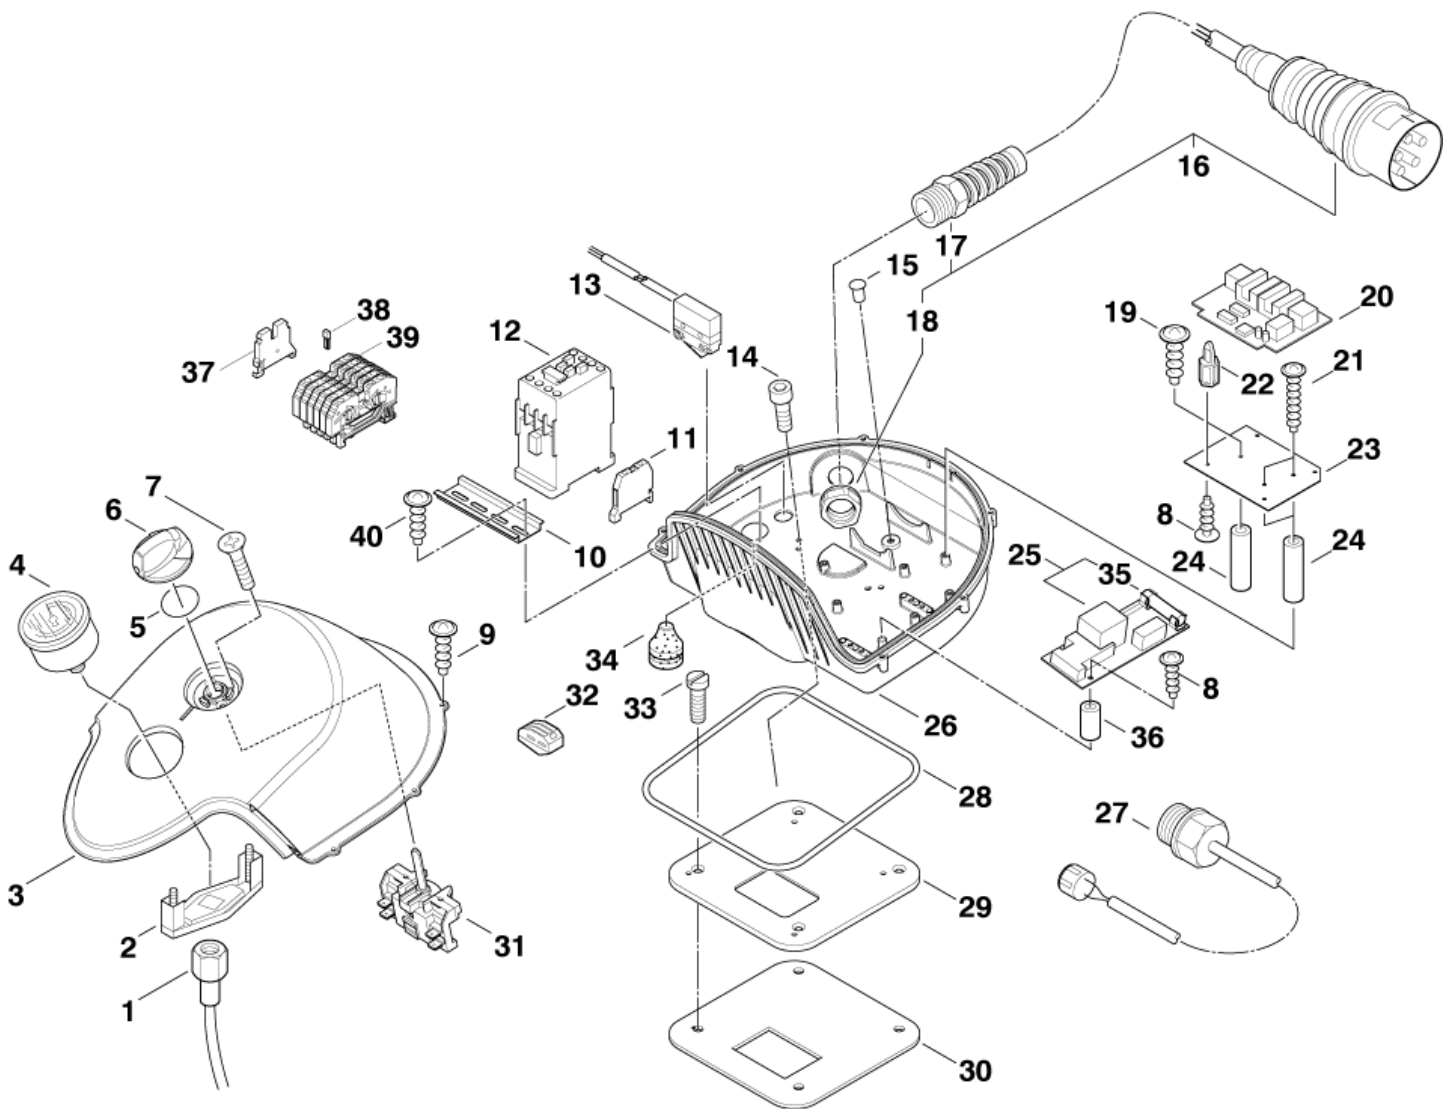

Electric box 8-111, 8-125

POSEIDON 8 (NEW)

15-11-2012

StyMiste ID
POSEIDON8NEW02

16

Electric box 8-111, 8-125

POSEIDON 8 (NEW)

15-11-2012

StyMiste ID
POSEIDON8NEW02

17

Pos	Vare nr.	Ant	Beskrivelse	
1	301002672	1	Hp Hose Dn2X410	
2	301002671	1	CLAMP F. MANOMETER MOUNTING	
3	301002622	1	El-Box (Top Del)	
4	49473	1	Manometer 0-250 Bar	
5	9868	1	O-Ring 10.0X2.5	
6	909100204	1	Drejeknap	
7	18274	2	Skrue M4X12	
8	909100046	10	SCREW 4X8	
9	1814585	6	Pt-Skrue K30X12	
10	22290	1	MOU. RAIL TS35/F6 7.5 18X5.2 EN60715 ZN	
11	3817483	1	Klemmerække, Jord	
12	103822308	1	Contactora Cjx2-D25-V7 400	
13	301000952	1	Mikrokontakt	
14	2777	4	CYLINDER SCREW M4X10 ISO 1207 4.8 ST/ZN	
15	301001219	1	PLUG D6XD8X5.4 PE BLACK	
16	301001845	1	POWER CORD H07RN-F 4G2.5X6.0CEE5 32A6H	
17	909100043	1	Kabelaf lastning	
18	909100019	1	Møtrik	
19	5190	1	TREAD-CUTTING SCREW 4.8X13 C-H ISO 7049	
20	301001743	1	Electronic 400V	Up to 03.04.2008
21	11255	2	SCREW 3.5X30	
22	4600771	4	Printstag Tcbs-6N	
23	301002616	1	MOUNTING PLATE 145X103X3 ABS	Up to 03.04.2008
24	301002624	3	SPACER D13XD7.3XD4X30	Up to 03.04.2008
25	301002620	1	Electronic	Up to 28.02.2007
25	301003097	1	"Print ""POSEIDON 8"" "	From 01.03.2007
26	301002674	1	EL-BOX BASE	
27	301002621	1	Thermo Fuse 65 C	
28	101406054	1	Sponge Rubber Ø4 L 1M	
29	301002539	1	MOUNTING PLATE F. SWITCH BOX POSEIDON 8	
30	301002615	1	GASKET F. MOTOR SWITCH BOX POSEIDON 8	
31	301001058	1	Start/Stop Kontakt	
32	301001229	6	Rækkelemme 3X4 Qmm	
33	2776	4	COUNTERSUNK SCREW M4X10 ISO 2009 ZN	
34	3803764	1	Pakdåse Tet 5-7C	
35	301000263	1	Fuse 0,63A/500V/T Ø6 3X32	
36	101814812	2	WASHER	
37	103821922	1	DIN-END STOP WO/SCREW WAGO 249-116	
38	103822051	1	Jumper Wago 6Q	
39	103822050	6	Wire Terminal 6Mm2 Wago	
40	101814810	2	SCREW 4.8 X 9.5