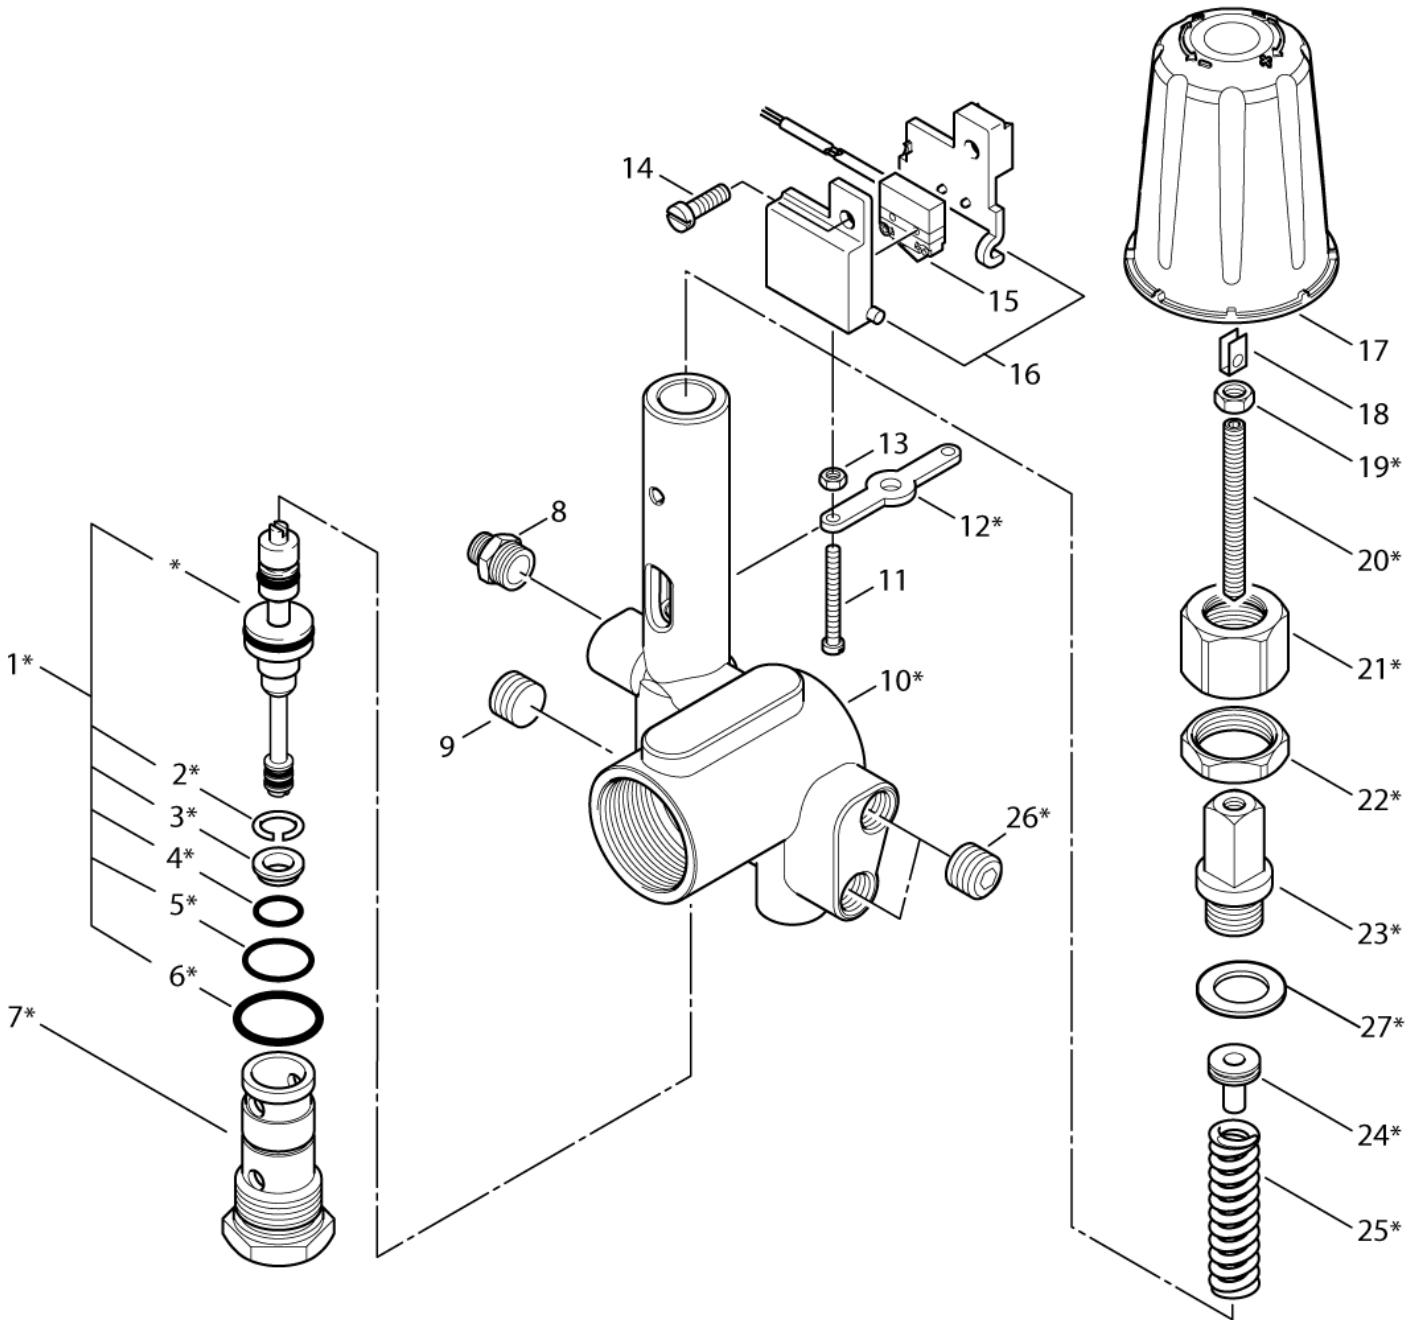

Control safety block (A)

POSEIDON 8 (NEW)

15-11-2012

StyMiste ID
POSEIDON8NEW06

7

Control safety block (A)

POSEIDON 8 (NEW)

15-11-2012

StyMiste ID
POSEIDON8NEW06

8

Pos	Vare nr.	Ant	Beskrivelse	
1	64314	1	Rep.Sæt Ventilstempel	*
2	909100001	1	Låsering	*
3	62708	1	Ventilsæde	*
4	49461	1	O-Ring	*
5	9523	1	O-Ring	*
6	32091	1	O-Ring	*
7	64301	1	Banjo Bolt	*
8	1230	1	Fitting Xge6Lr1/4	
9	33047	1	Prop G1/8 Din 908	
10	301000787	1	Omløbventilhus	*
11	5076	1	Skrue	
12	62717	1	Kontaktbeslag	*
13	2759	1	Møtrik M8	
14	3349	1	Skrue	
15	301000952	1	Mikrokontakt	
16	62401	1	Hus F. Micro Switch	
17	301000804	1	Drejeknap	
18	63946	1	Clips	
19	3136	1	Møtrik	*
20	62711	1	Gevindstift	*
21	62710	1	Omløber	*
22	62696	1	Møtrik	*
23	62712	1	Justerskrue	*
24	62695	1	Fjederstyr	*
25	40972	1	Fjeder	*
26	6262	2	Blændprop	*
27	103004451	1	VULCAN FIBRE WASHER Ø16X20X1.5 DIN 7737	*
99	301000904	1	Kontrol Blok 250 Bar	consisting of: *