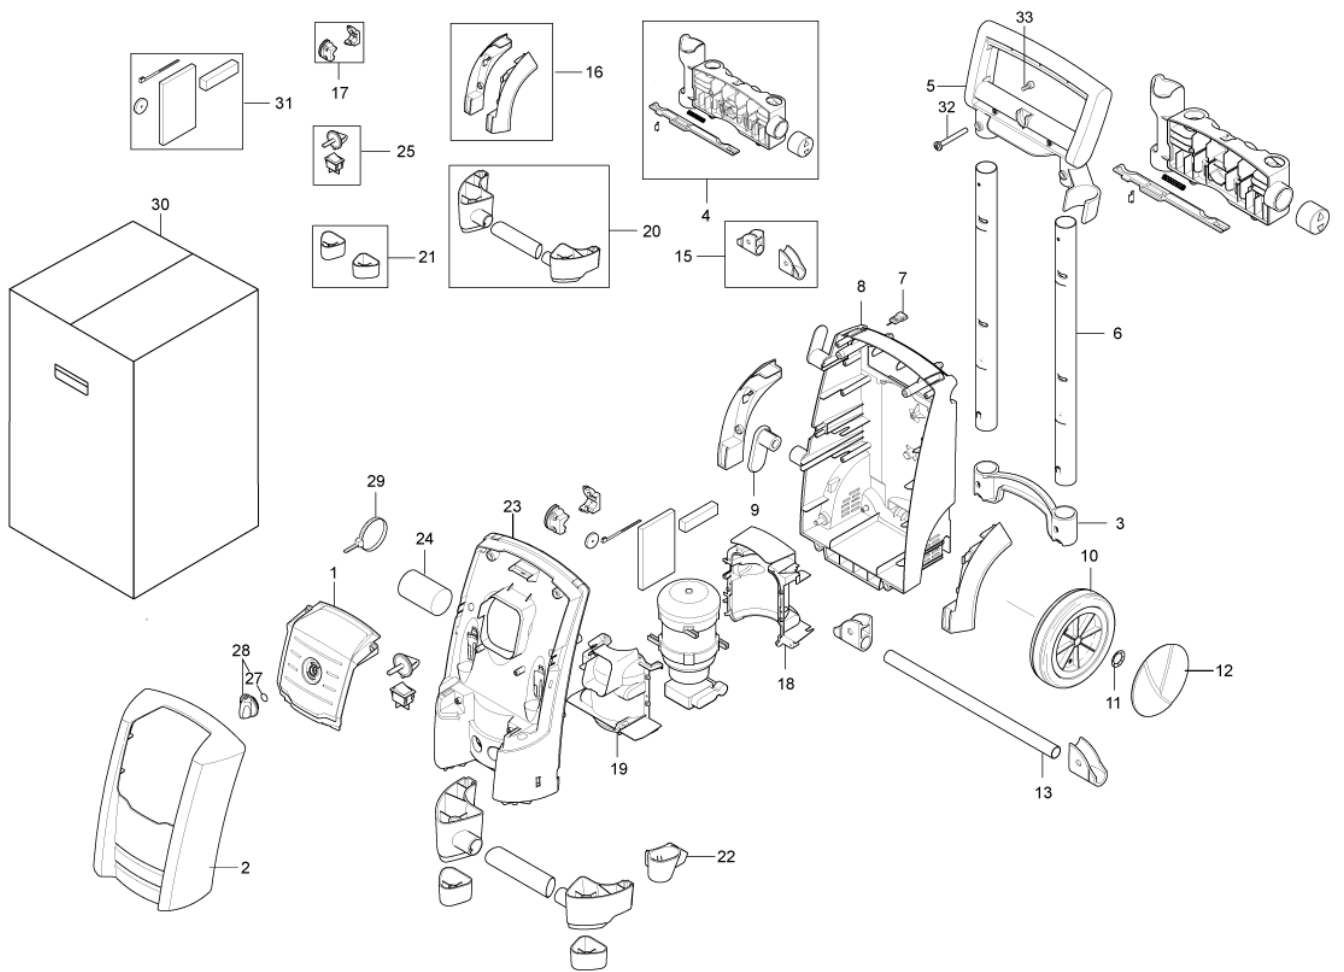

Overview

POSEIDON 1

09-04-2011

StyMiste ID
POSEIDON102

3

Overview

POSEIDON 1

09-04-2011

StyMiste ID
POSEIDON102

4

Pos	Vare nr.	Ant	Beskrivelse	EAN
1	127440015	1	FRONT PLADE	5703887105
2	128307043	1	KABINET, FRONT NEW part	5703887105
3	127440224	1	HOLDER FOR KØREHÅNDTAG	5703887103
4	128500091	1	ACCESSORIES STORAGE BLUE	5703887111
5	127440203	1	KØREHÅNDTAG	5703887103
6	127440204	1	RØR FOR KØREHÅNDTAG	5703887103
7	127440205	1	RENSENÅL, SORT	5703887103
8	127440206	1	KABINET, BAGPART	5703887103
9	127440208	1	KABELHOLDER	5703887103
10	127440209	2	HJUL	5703887103
11	127440210	2	LÅSERING	5703887103
12	302000701	2	NAV/KAPSEL	4005337690
13	127440212	1	HJULAKSEL	5703887103
15	127444002	1	HOLDER FOR HJULAKSEL	5703887104
16	127444003	1	SKÆRM	5703887104
17	127444004	1	KABELCLIPS	5703887104
18	127440214	1	DÆKSEL, BAGPART	5703887103
19	127440215	1	DÆKSEL, FRONT	5703887103
20	127444005	1	FRONTBØJLE, KOMPLET	5703887104
21	127441006	1	FOD (2 STK.)	5703887104
22	127440216	1	HOLDER FOR DYSERØR	5703887103
23	127440237	1	CHASSIS FRONT BLACK	5703887104
24	103821790	1	KONDENSATOR 25 µF,50 HZ 1	5701715316
24	127440219	1	KONDENSATOR, 30UF	5703887103
25	127444007	1	KONTAKT	5703887104
27	9868	1	O-RING 10.0X2.5	4005337098
28	909100204	1	DREJEKNAP	4005337689
29	1814741	1	STRIPS	5701715363
30	128307044	1	EMBALLAGE TIL POS.1 (10)	5703887105
31	128500237	1	SPARE PART KIT IPX5 FOAM	5703887112
32	121814804	1	MØTRIK 4X35	5703887105
33	121814805	1	SKRUE 4X8	5703887105