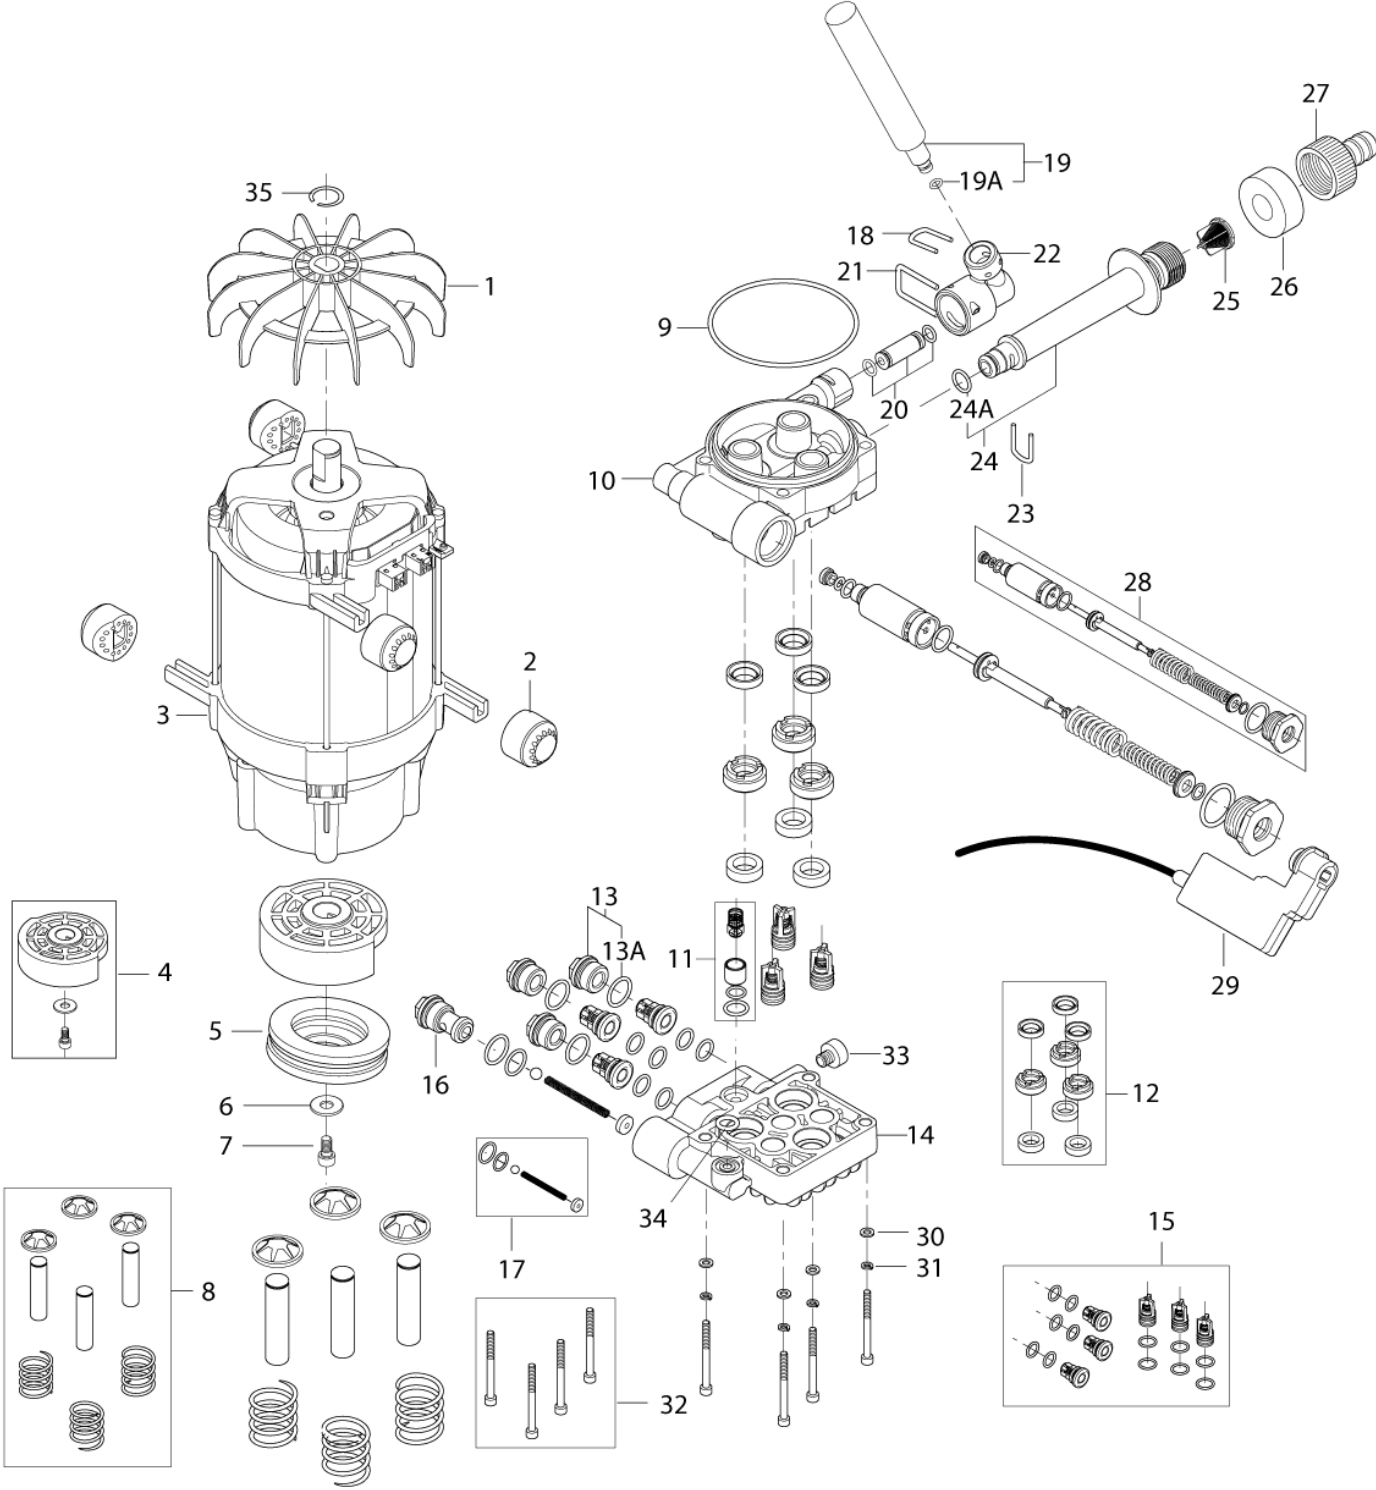

Motor pump unit

POSEIDON 1

09-04-2011

StyMiste ID
POSEIDON106

7

Motor pump unit

POSEIDON 1

09-04-2011

StyMiste ID
POSEIDON106

8

Pos	Vare nr.	Ant	Beskrivelse	EAN
1	127500040	1	VENTILATORVINGE	5703887104
2	6524050	4	GUMMIOPHÆNG	5701715261
3	127500038	1	MOTOR, 1,7 KW	5703887104
3	127500039	1	MOTOR, 2,1 KW	5703887104
4	127500030	1	SKRÅSKIVE, 6,6 GRADER	5703887104
4	127500031	1	SKRÅSKIVE, 7,5 GRADER	5703887104
5	127500032	1	TRYKLEJE	5703887104
6	127130066	1	PAKNING 22X6.4X1.5	5703887102
7	3913	1	SKRUE M6X12	4005337039
8	127500003	1	REP.SÆT STEMLER (3 STK.)	5703887102
9	127130080	1	O-RING 85X2.62 NR	5703887102
10	127500004	1	CYLINDERHUS	5703887102
11	128342004	1	KONTRAVENTIL-SÆT	5703887106
12	127500037	1	PAKNINGSSÆT	5703887104
13	127500015	3	PROP M18X1.5 MED O-RING	5703887104
14	127500034	1	CYLINDERHUS	5703887104
15	6526026	1	REP. SÆT VENTILSYSTEM	5701715124
16	127500005	1	EASY START PROP	5703887102
17	127440018	1	EASY START KIT	5703887106
18	6525619	1	LÅSEBØJLE LILLE	5701715342
19	127440231	1	TILSLUTNINGSSLANGE	5703887104
20	127500007	1	REDUKTION MED O-RING	5703887102
21	127500021	1	LÅSECLIPS	5703887104
22	127500027	1	FOAM SEALING	5703887104
23	126528532	1	LÅSE CLIPS	5703887100
24	127500035	1	VANDTILGANG	5703887104
25	6528574	1	FILTER	5701715379
26	126486792	1	PAKNING, TILGANG & AFGANG	5701715398
27	1402809	1	LYNKOBLINGSSTUDS	5701715008
28	127500052	1	S/S VENTIL, KOMPL.	5703887106
29	127500010	1	MICRO SWITCH BOX SYSTEM	5703887102
30	127500029	4	PAKNING	5703887104
31	127500050	4	SPRINGRING	5703887104
32	127500071	4	SCREW M6X70 DIN 912 4PCS	5703887104
33	3289	1	SET SCREW DIN 913 M8X10 Br	4005337032
34	3001211	1	O-RING 9,6X2,4 NITRIL	5701715037
34	6411218	1	POSE M10 O-RINGE 3001211	5701715413
35	127500051	1	LÅSERING	5703887104
13A	3004221	3	O-RING 16X2	5701715039
19A	3004108	1	O-RING 5,28X1,78 NITRIL 9 0 SH	5701715038
24A	127130107	1	O-RING 11.5X1.9 SH70	5703887105