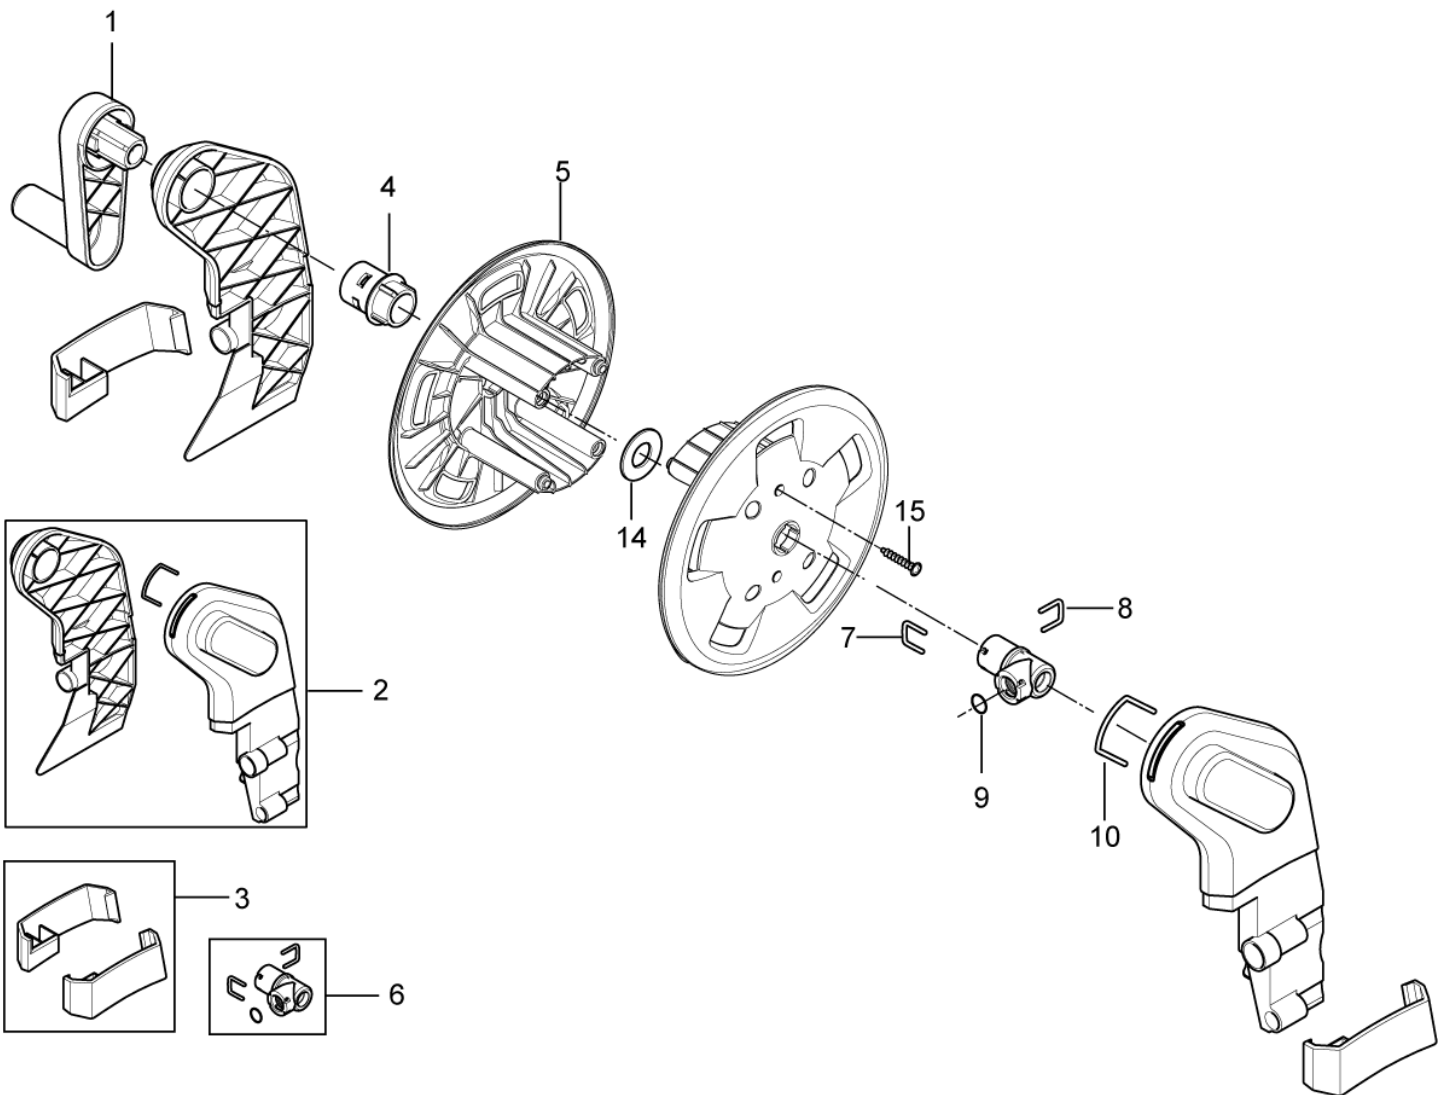

Hose reel

POSEIDON 1

09-04-2011

StyMiste ID
POSEIDON104

5

Hose reel

POSEIDON 1

09-04-2011

StyMiste ID
POSEIDON104

6

Pos	Vare nr.	Ant	Beskrivelse	EAN
1	6528569	1	HÅNDTAG, SLANGEOPRUL	5701715379
2	127444008	1	SLANGERULLE BESLAG	5703887105
3	127444009	1	KONSOL FOR SLANGERULLE	5703887105
4	127440225	1	AKSEL FOR SLANGERULLE	5703887104
5	126486719	2	SLANGERULLE	5701715398
6	127440011	1	ADAPTOR SYSTEM ALTO	5703887103
7	6526487	1	LÅSEBØJLE RF	5701715239
8	6526487	1	LÅSEBØJLE RF	5701715239
9	3002144	1	O-RING 14,3X2,4 NITRIL	5701715038
10	127440230	1	SLANGE HOLDER	5703887104
14	127440233	1	SKIVE	5703887104
15	1814722	2	SKRUE K50X35	5701715363