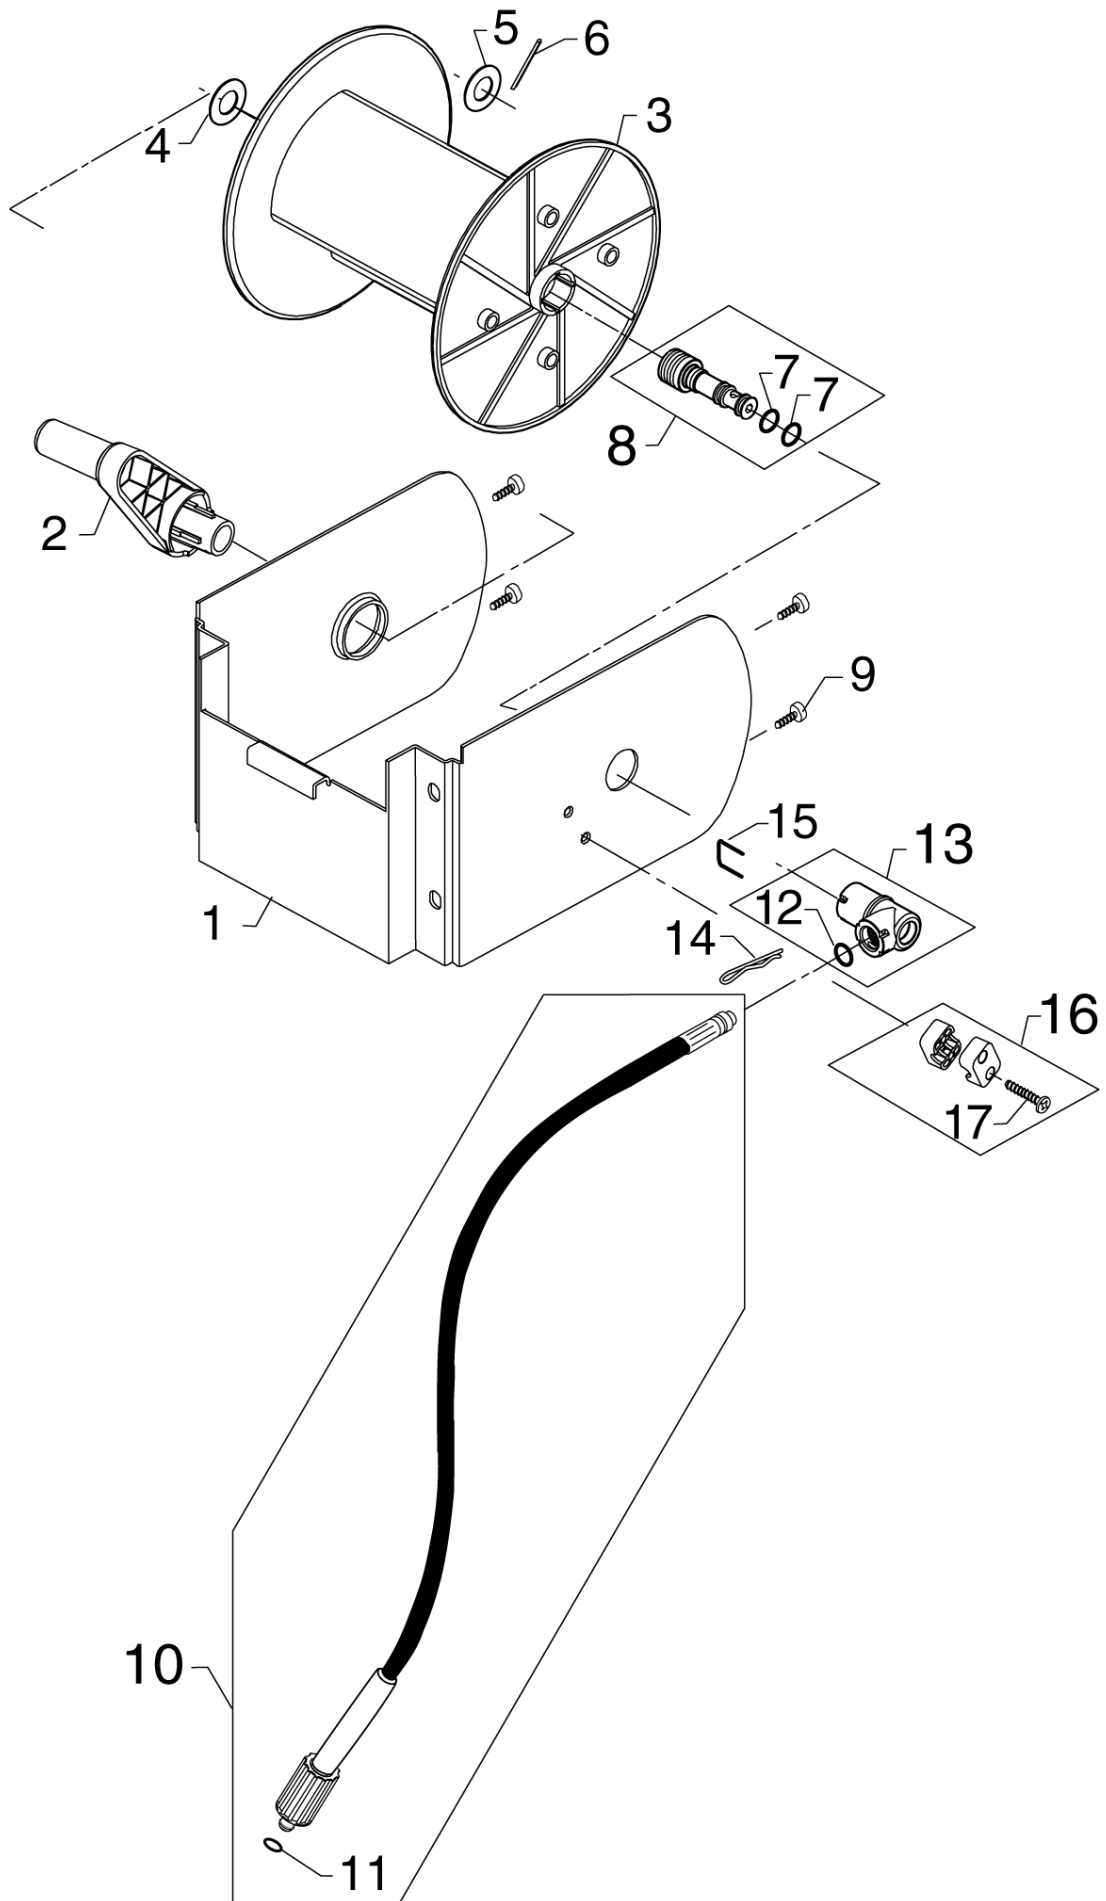

3

Hose reel PRO

Consumer acces.- trolley and hose reels

18-09-2011

StyMiste ID
HOSE REEL PRO02

4

Pos	Vare nr.	Ant	Beskrivelse	EAN
-	6411210	1	SLANGERULLE FOR PRO	5701715277
1	6127994	1	BESLAG	5701715280
2	6127993	1	GREB	5701715280
3	6127002	1	TROMLE	5701715280
4	6127995	1	SKIVE	5701715280
5	6127996	1	AFSTANDSSKIVE	5701715304
6	6127908	1	SPLIT	5701715280
7	3004321	2	O-RING	5701715280
8	6127017	1	NIPPEL, KOMPL.	5701715280
9	1804673	4	INSEX M6X8	5701715029
10	6127018	1	FORBINDELSESSLANGE, KOMPL	5701715280
11	3001211	1	O-RING 9,6X2,4 NITRIL	5701715037
11	6411218	1	POSE M10 O-RINGE 3001211	5701715413
12	3002144	1	O-RING 14,3X2,4 NITRIL	5701715038
13	6127006	1	CONNECTOR	5701715280
14	6127998	1	SPLIT	5701715280
15	6526487	1	LÅSEBØJLE RF	5701715239
16	6127007	1	SLANGEHOLDER	5701715280
17	1814669	2	SKRUE	5701715280

Consumer acces.- trolley and hose reels

18-09-2011

StyMiste ID
TROLLEY9402

8

Pos	Vare nr.	Ant	Beskrivelse	EAN
2	6410392	1	HOOK F. TROLLEY	5701715102
7	6410386	1	BOTTOM PART TROLLEY	5701715102
9	6410398	2	HJUL	5701715102
10	6410528	2	NAV, BLÅ	5701715102