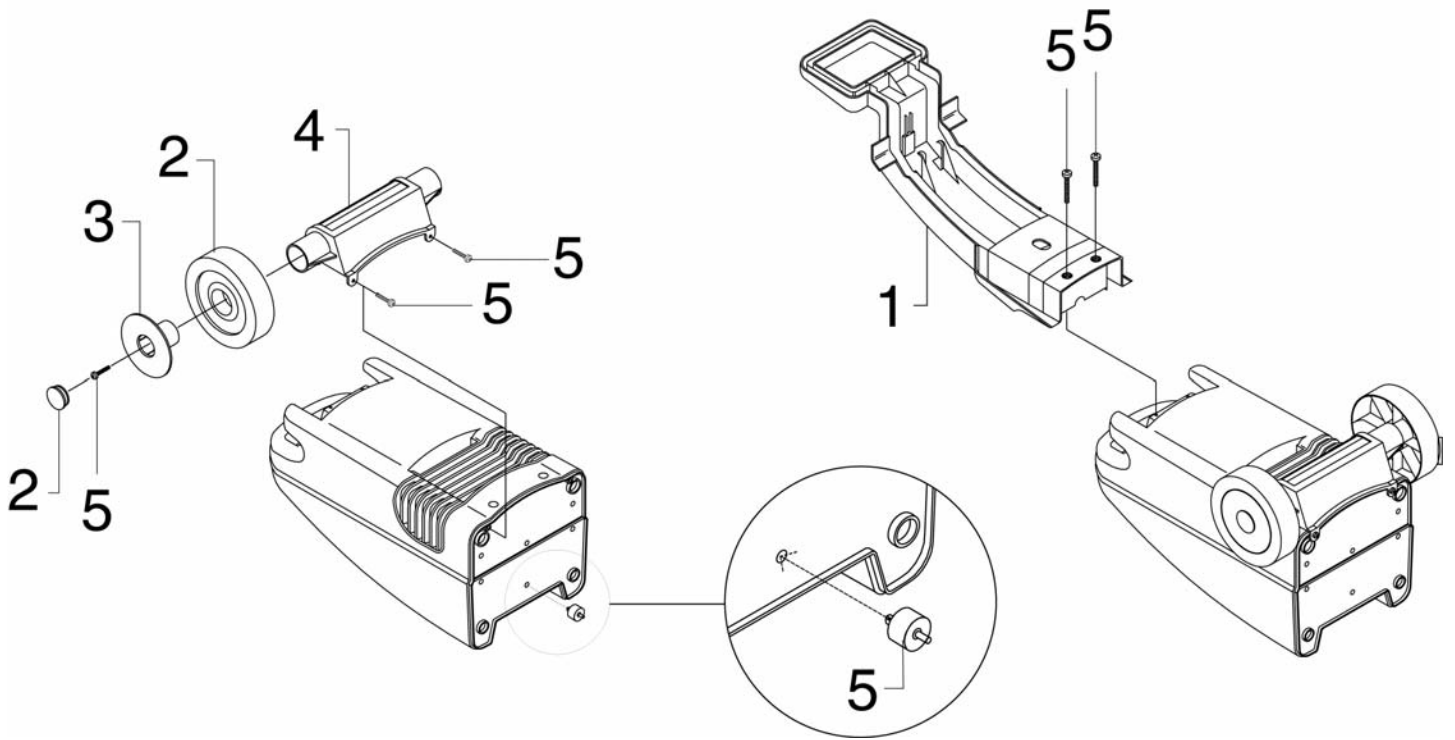

Trolley Hobby 1500, ACTIVE

Consumer acces.- trolley and hose reels

18-09-2011

StyMiste ID
TROLLEYACTIVE02

9

Trolley Hobby 1500, ACTIVE

Consumer acces.- trolley and hose reels

18-09-2011

StyMiste ID
TROLLEYACTIVE02

10

Pos	Vare nr.	Ant	Beskrivelse	EAN
1	6521221	1	KØREHÅNDTAG	5701715115
2	6410398	2	HJUL	5701715102
3	6411440	2	NAV, ALTO	5701715239
4	6521222	1	KONSOL F. HJUL	5701715115
5	6521945	1	BLUE PLUG CLEANING TOOL KIT	5701715255