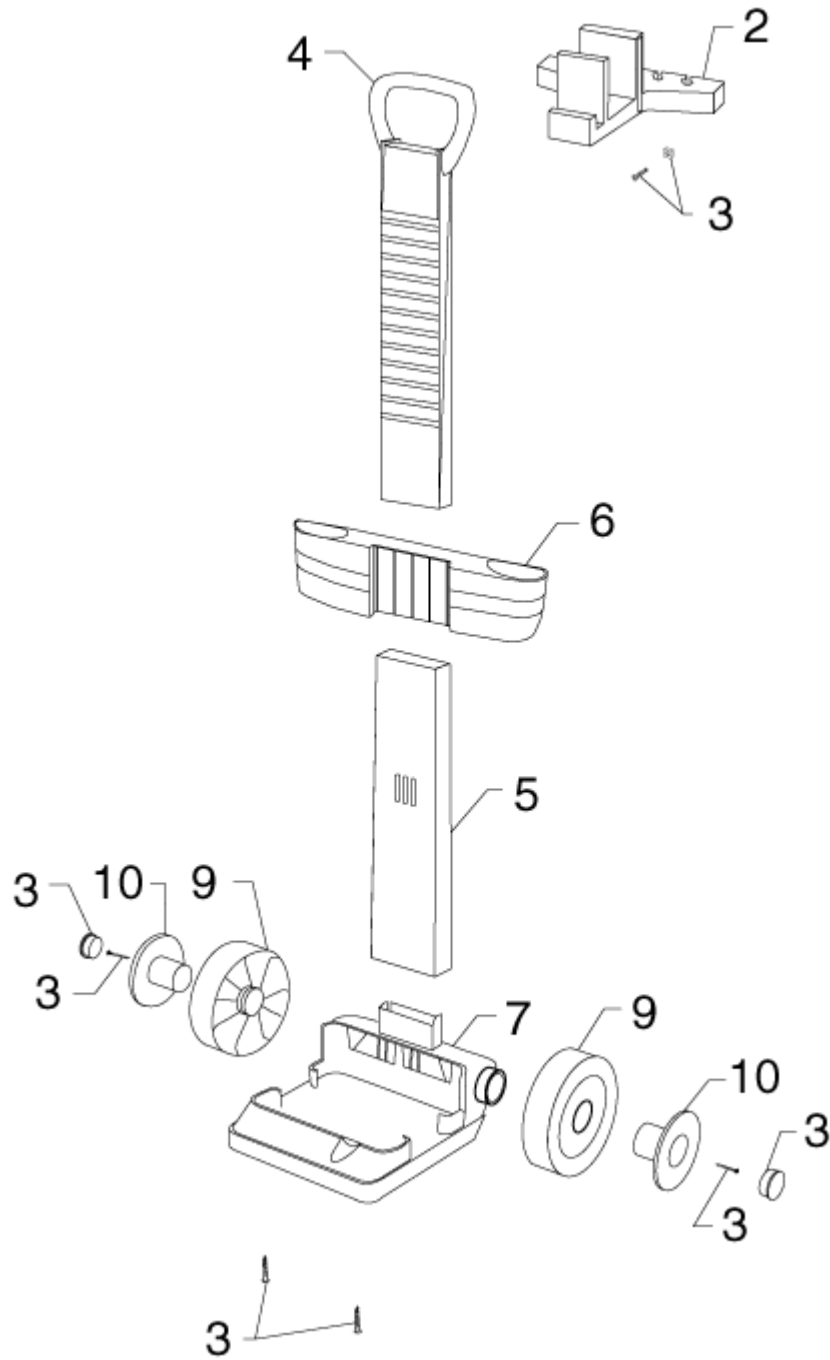

Trolley 1994

Consumer acces.- trolley and hose reels

18-09-2011

StyMiste ID
TROLLEY9402

7

Trolley 1994

Consumer acces.- trolley and hose reels

18-09-2011

StyMiste ID
TROLLEY9402

8

Pos	Vare nr.	Ant	Beskrivelse	EAN
2	6410392	1	HOOK F. TROLLEY	5701715102
7	6410386	1	BOTTOM PART TROLLEY	5701715102
9	6410398	2	HJUL	5701715102
10	6410528	2	NAV, BLÅ	5701715102