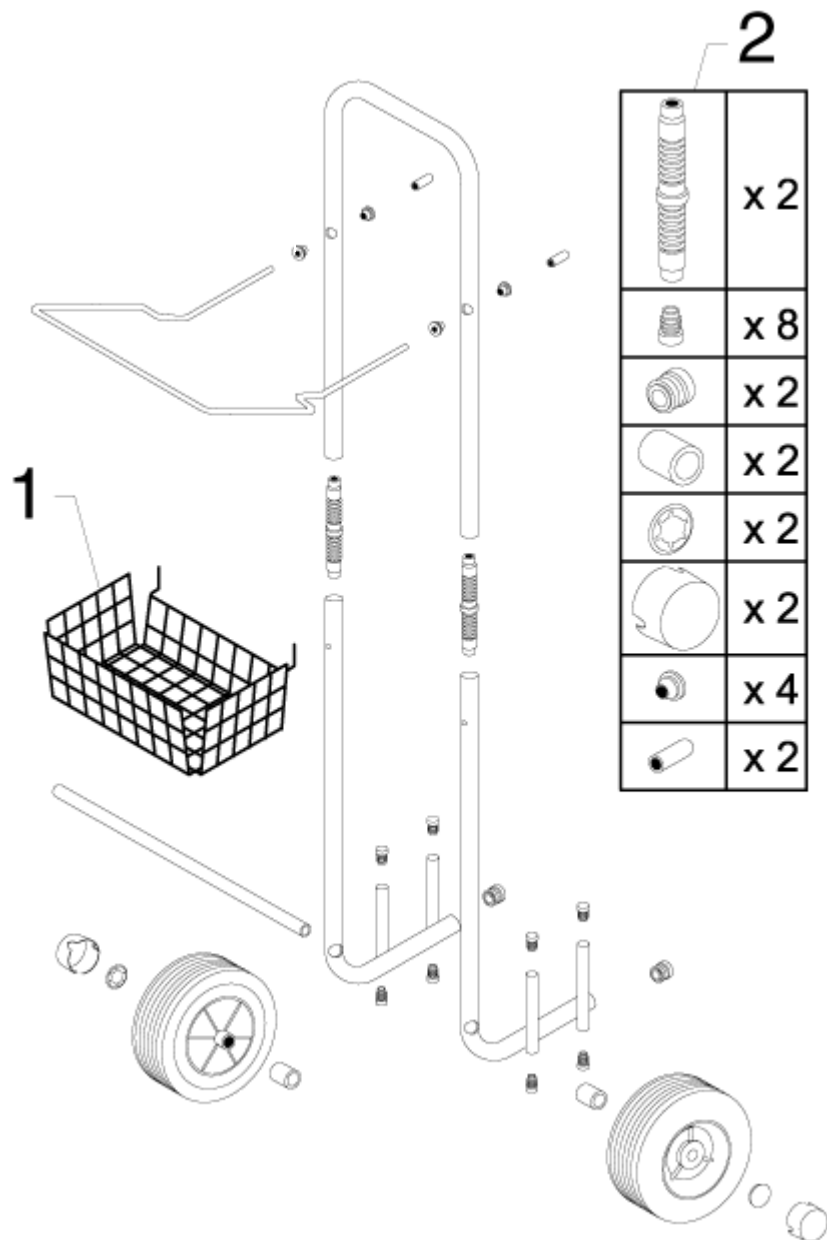

Hose reel PRO

Consumer acces.- trolley and hose reels

18-09-2011

StyMiste ID
HOSE REEL PRO02

4

Pos	Vare nr.	Ant	Beskrivelse	EAN
-	6411210	1	SLANGERULLE FOR PRO	5701715277
1	6127994	1	BESLAG	5701715280
2	6127993	1	GREB	5701715280
3	6127002	1	TROMLE	5701715280
4	6127995	1	SKIVE	5701715280
5	6127996	1	AFSTANDSSKIVE	5701715304
6	6127908	1	SPLIT	5701715280
7	3004321	2	O-RING	5701715280
8	6127017	1	NIPPEL, KOMPL.	5701715280
9	1804673	4	INSEX M6X8	5701715029
10	6127018	1	FORBINDELSESSLANGE, KOMPL	5701715280
11	3001211	1	O-RING 9,6X2,4 NITRIL	5701715037
11	6411218	1	POSE M10 O-RINGE 3001211	5701715413
12	3002144	1	O-RING 14,3X2,4 NITRIL	5701715038
13	6127006	1	CONNECTOR	5701715280
14	6127998	1	SPLIT	5701715280
15	6526487	1	LÅSEBØJLE RF	5701715239
16	6127007	1	SLANGEHOLDER	5701715280
17	1814669	2	SKRUE	5701715280

Trolley 89

Consumer acces.- trolley and hose reels

18-09-2011

StyMiste ID
TROLLEY8902

5