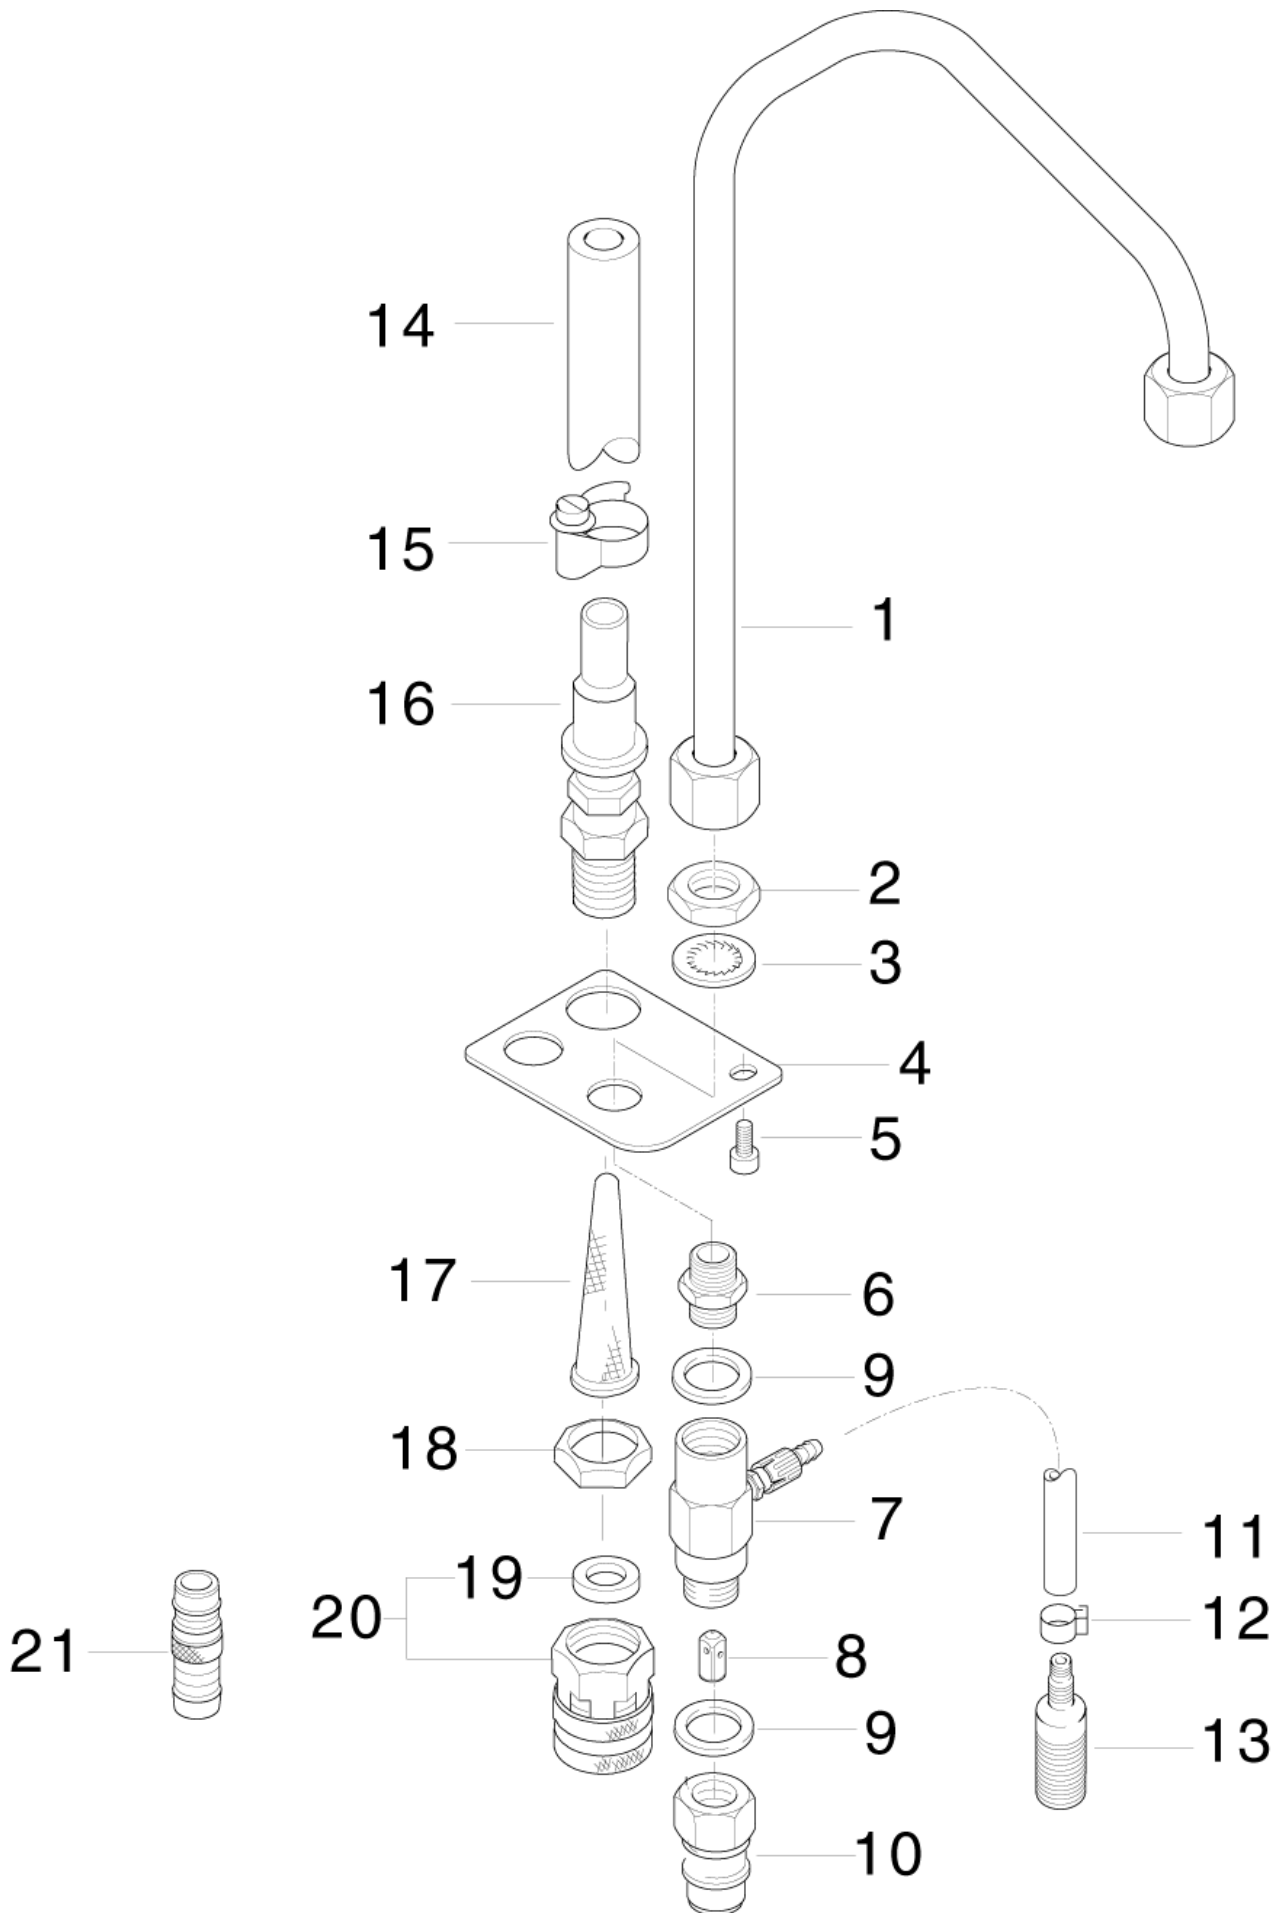

Water inlet and outlet

ALPHA BOOSTER 3

23-11-2013

StyMiste ID
ALPHAB18

16

Water inlet and outlet

ALPHA BOOSTER 3

23-11-2013

StyMiste ID

ALPHA18

17

Pos	Vare nr.	Ant	Beskrivelse
1	107305044	1	Tube With Cutting Rings
2	1803220	1	Kontramøtrik M18X1,5
3	1810076	1	TOOTHED WASHER J M18
4	107304037	1	PLATE
5	101814749	1	Screw M8X10 Din 912 Cyl.H Oved
6	6200484	1	Skotforskruning
7	103822162	1	DETERGENT INJECTOR 3/8IN
8	6101038	1	Stempel
9	1801075	2	Tætningskive 3/8"
10	1600493	1	Ergo højtryk kobling DN10 3/8" han
11	5206636	1	Pvc-Slange, Klar Ø6/Ø10
12	11654	1	Slangeklemme
13	17508	1	Filterventil
14	5206230	1	Slange
15	1810191	1	Spændebånd 13-27 A4 (SS)
16	6100937	1	Filterhus
17	6100941	1	Filter
18	1800341	1	"Kontramøtrik 3/4" "
19	3001237	1	Pakning Ø24,5Xø16X3
20	1602945	1	KEW kobling, indiv. gevind 3/4"
21	1600659	1	KEW kobling slange-ende 3/4" han
21	1605955	1	Stiknippel

USA 3-20, 5-45, 5-54