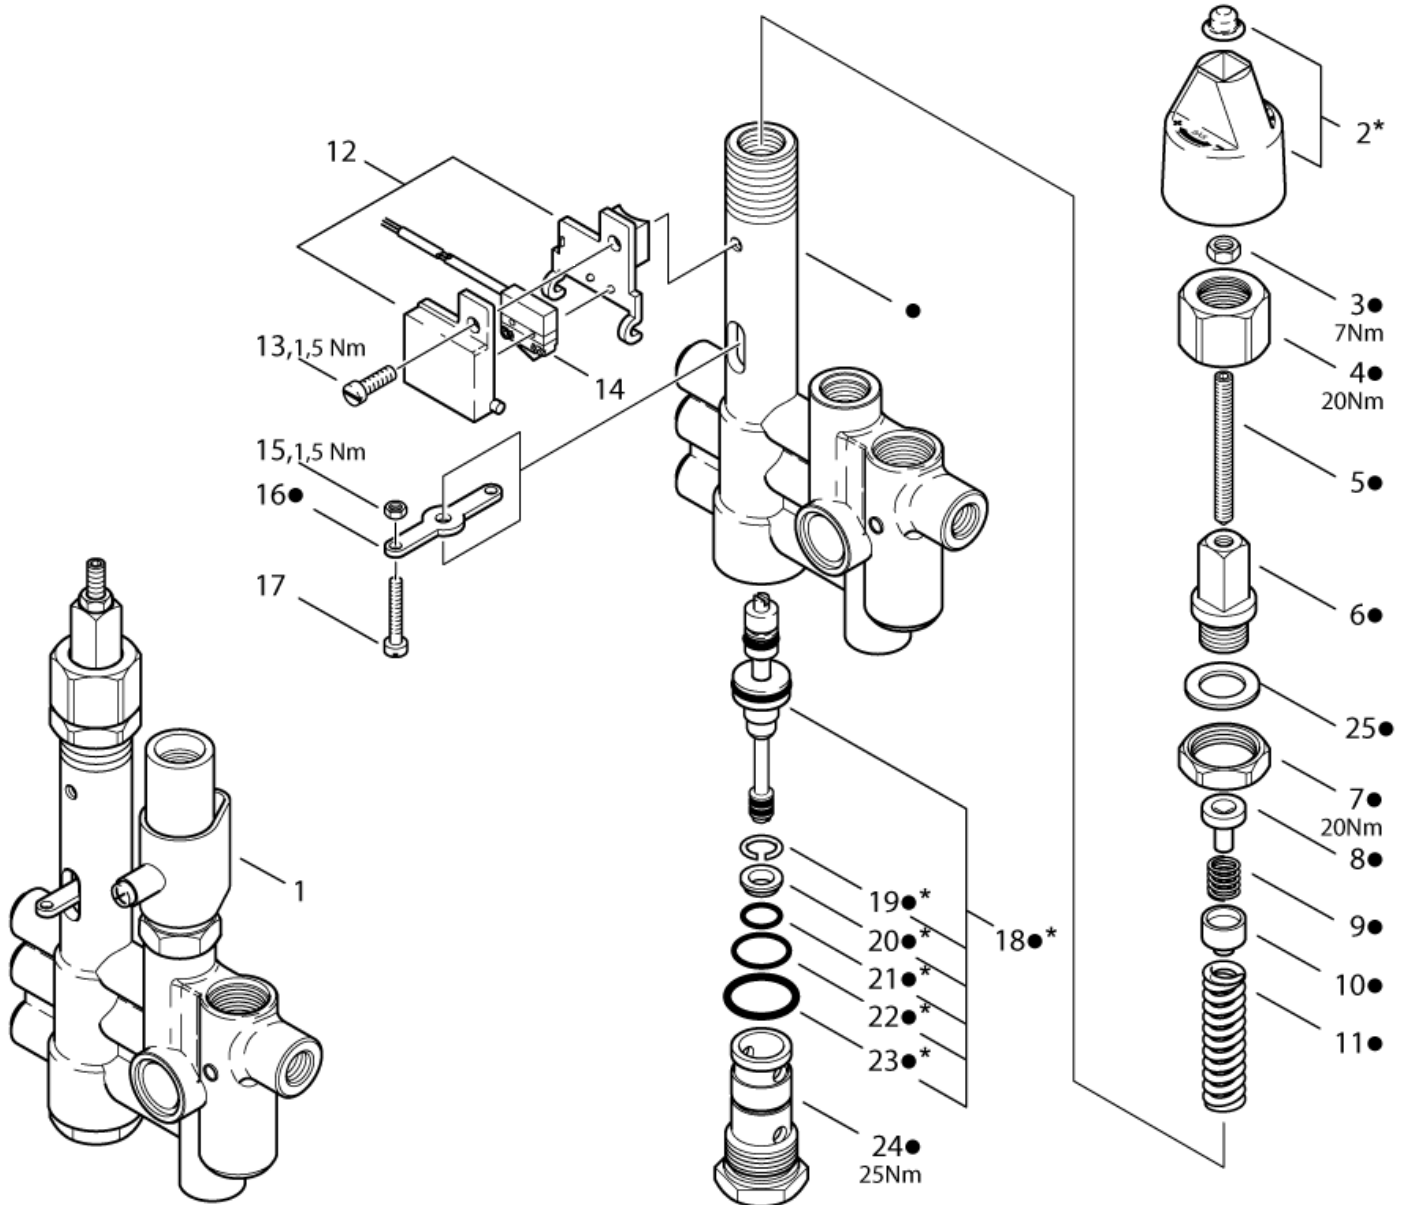

Unloader 2

ALPHA BOOSTER 3

23-11-2013

StyMiste ID

ALPHAB08

9

Unloader 2

ALPHA BOOSTER 3

23-11-2013

StyMiste ID
ALPHA08

10

Pos	Vare nr.	Ant	Beskrivelse
-	301001850	1	Rep. Sæt F. Omløbsventil
1	301001810	1	Omløbsventil, NEPTUNE 3-7
3	3136	1	Møtrik
4	62710	1	Omløber
5	62711	1	Gev indstift
6	62712	1	Justerskrue
7	62696	1	Møtrik
8	62695	1	Fjederstyr
9	62713	1	Fjeder
10	62694	1	Sæde
11	40972	1	Fjeder
12	62401	1	Hus F. Micro Switch
13	3349	1	Skrue
14	301000952	1	Mikrokontakt
15	2759	1	Møtrik M8
16	62717	1	Kontaktbeslag
17	5076	1	Skrue
18	64314	1	Rep.Sæt Ventilstempel
19	909100001	1	Låsering
20	62708	1	Ventilsæde
21	49461	1	O-Ring
22	9523	1	O-Ring
23	32091	1	O-Ring
24	64301	1	Banjo Bolt
25	103004451	1	VULCAN FIBRE WASHER Ø16X20X1.5 DIN 7737