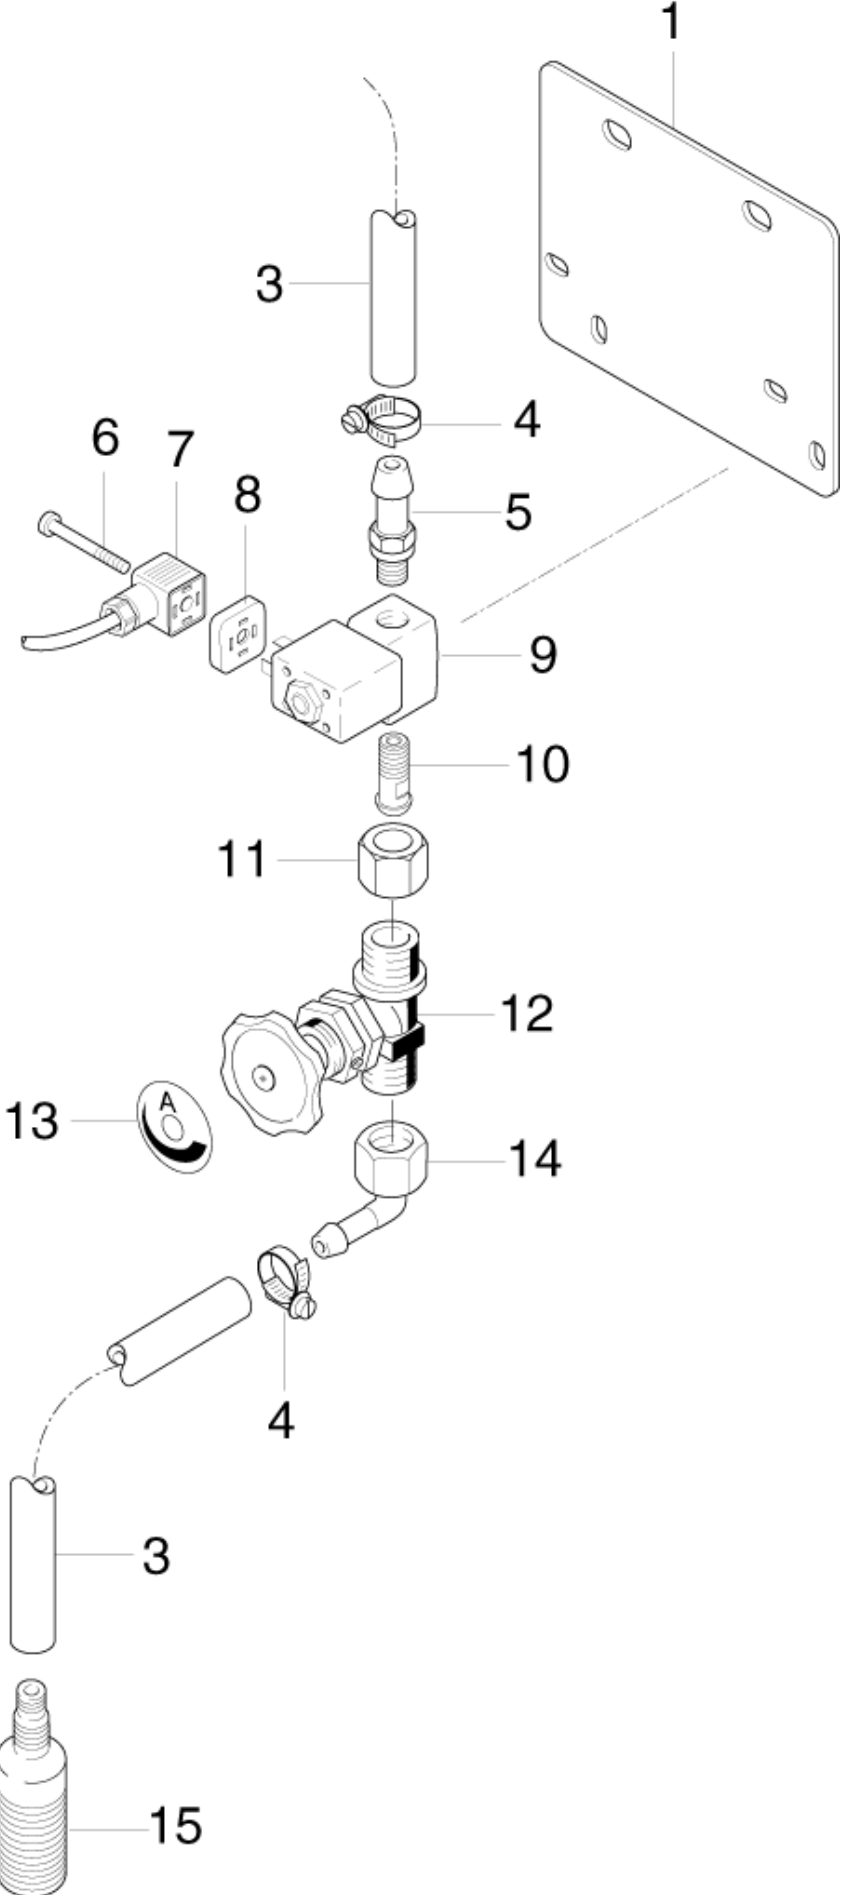

1x Detergent

ALPHA BOOSTER 3

23-11-2013

StyMiste ID
ALPHAB26

25

1x Detergent

ALPHA BOOSTER 3

23-11-2013

StyMiste ID
ALPHA26

26

Pos	Vare nr.	Ant	Beskrivelse
1	107305047	1	SUPPORT
3	5206636	2	Pvc-Slange, Klar Ø6/Ø10
4	11654	3	Slangeklemme
5	101609384	1	HOSE NIPPLE 7X1/8
6	17768	1	Skrue M3X25
7	107306065	1	Kobling
8	17767	1	Pakning
9	53295	1	Solenoid Valve
10	107302203	1	NIPPLE
11	101609400	1	UNION NUT 1/4X10
12	103403268	1	Needle Valve
13	12117	1	Tap Sticker
14	101609346	1	Hose Socket, Elbow
15	17508	1	Filterventil