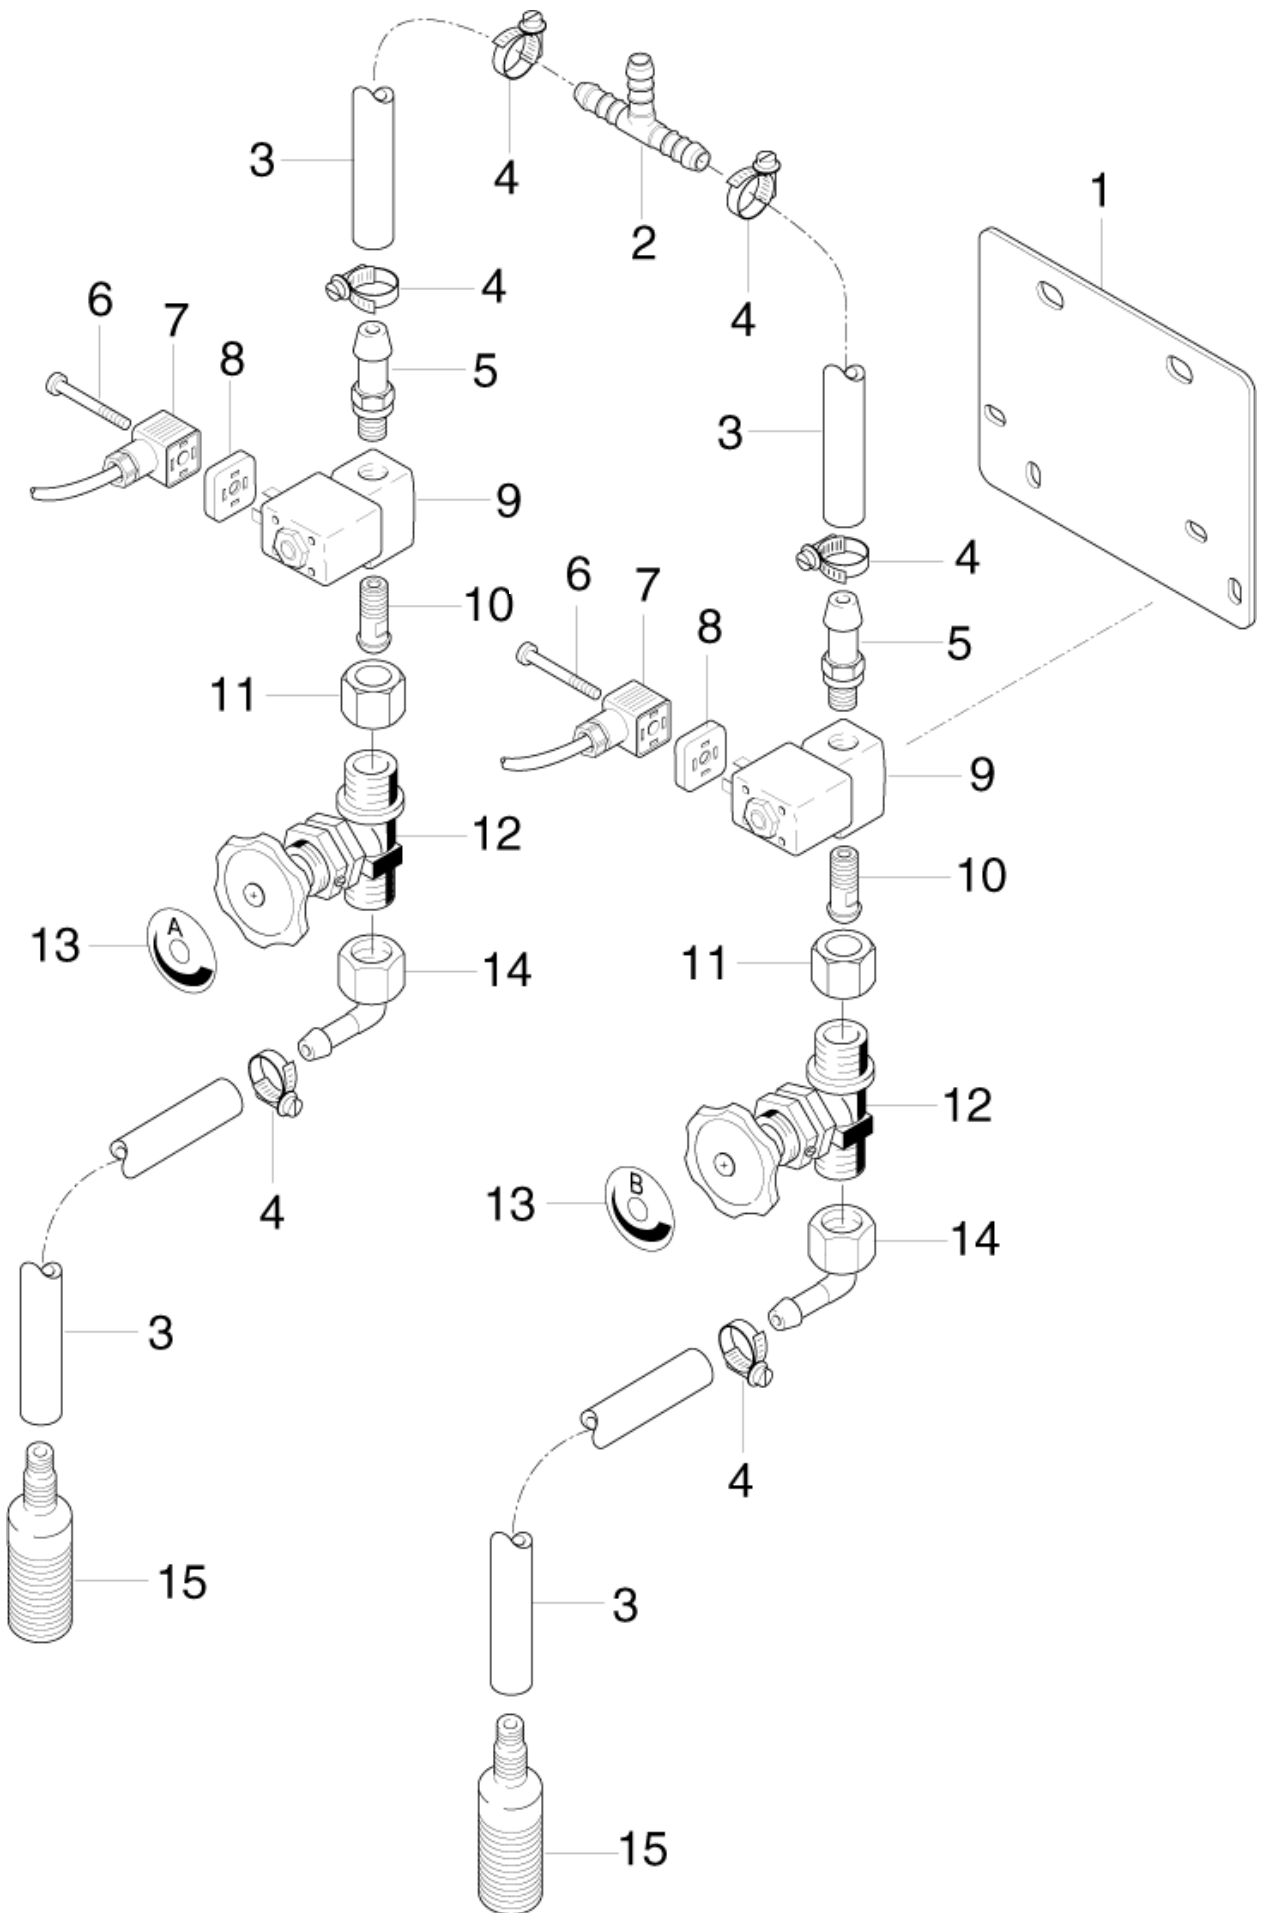

2x Detergent

ALPHA BOOSTER 3

23-11-2013

StyMiste ID

ALPHAB28

27

2x Detergent

ALPHA BOOSTER 3

23-11-2013

StyMiste ID
ALPHA28

28

Pos	Vare nr.	Ant	Beskrivelse
1	107305047	1	SUPPORT
2	2399	1	Hose Liner
3	5206636	4	Pvc-Slange, Klar Ø6/Ø10
4	11654	8	Slangeklemme
5	101609384	2	HOSE NIPPLE 7X1/8
6	17768	2	Skrue M3X25
7	107306065	2	Kobling
8	17767	2	Pakning
9	53295	2	Solenoid Valve
10	107302203	2	NIPPLE
11	101609400	2	UNION NUT 1/4X10
12	103403268	2	Needle Valve
13	12116	1	LABEL B
13	12117	1	Tap Sticker
14	101609346	2	Hose Socket, Elbow
15	17508	2	Filterventil