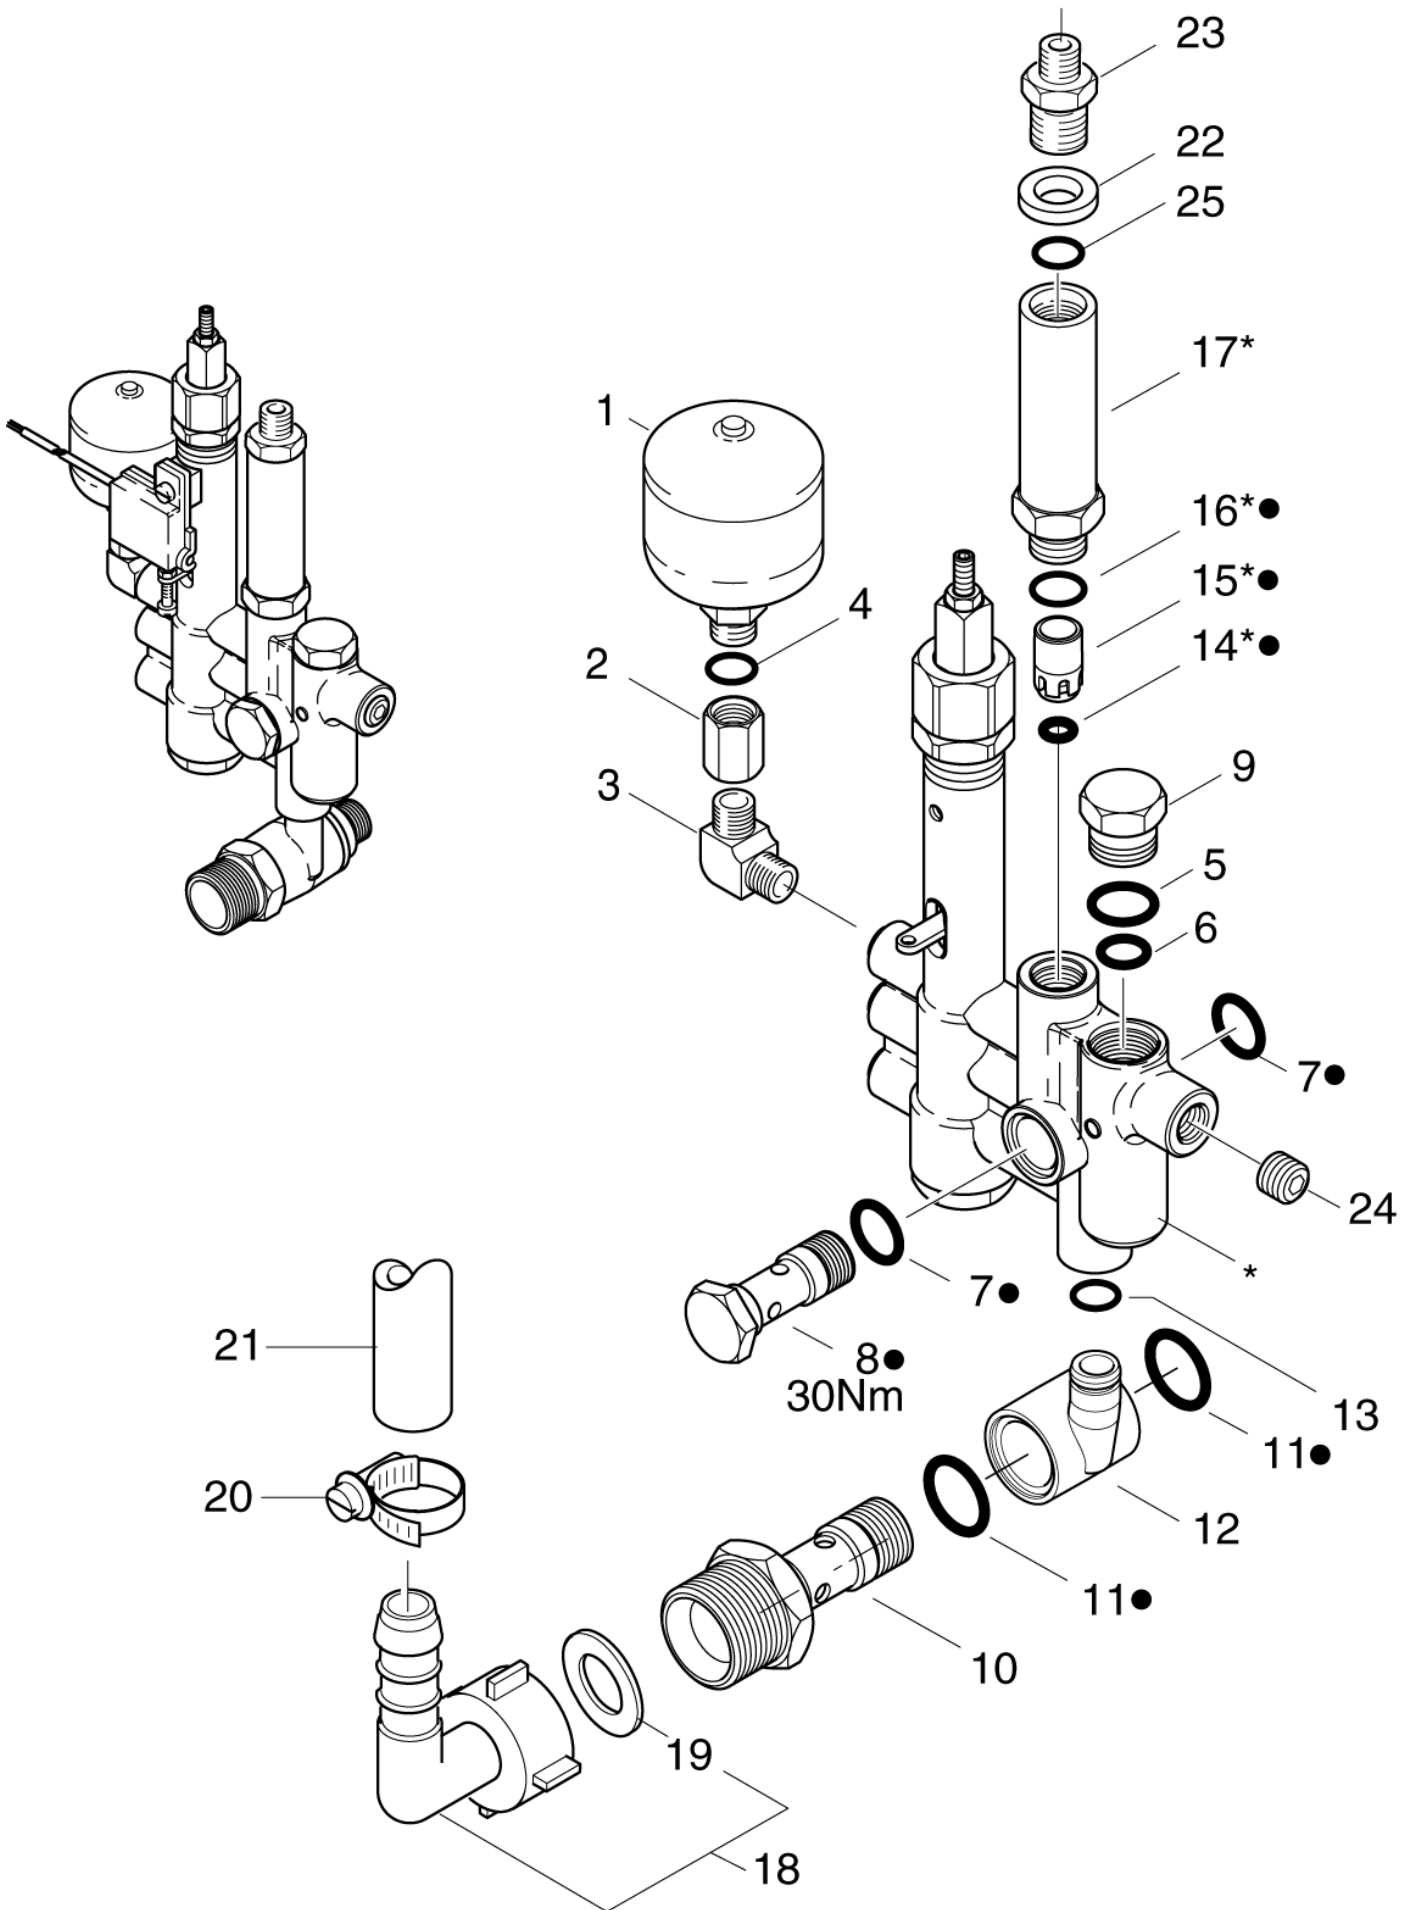

Unloader 1

ALPHA BOOSTER 3

23-11-2013

StyMiste ID
ALPHAB06

7

Unloader 1

ALPHA BOOSTER 3

23-11-2013

StyMiste ID
ALPHA06

8

Pos	Vare nr.	Ant	Beskrivelse
-	301001810	1	Omløbsventil, NEPTUNE 3-7
-	301001850	1	Rep. Sæt F. Omløbsventil
1	63090	1	Trykudligner
2	63136	1	Muffe
3	1618	1	Forskruning
4	3003860	1	O-Ring 13,95 X 2,62
5	16443	1	O-Ring
6	62706	1	O-Ring
7	16443	2	O-Ring
8	62697	1	Banjo Bolt
9	107302201	1	PLUG FOR UNLOADER
10	301001297	1	"Banjo Bolt G1/2"-G3/4"X72 "
11	24347	2	O-Ring
12	301000778	1	Returløb Ø30,9X34
13	3003670	1	O-Ring
14	56519	1	O-Ring
15	301000905	1	Stempel
16	16998	1	O-Ring
17	62722	1	Hus
18	5613	1	Slangestuds
19	15587	1	Pakning
20	8298	2	Spændebånd
22	1801075	1	Tætningskive 3/8"
23	1601079	1	Ligeforskruning
24	6262	3	Blændprop
25	3004246	1	O-Ring Ø11.1X1.6