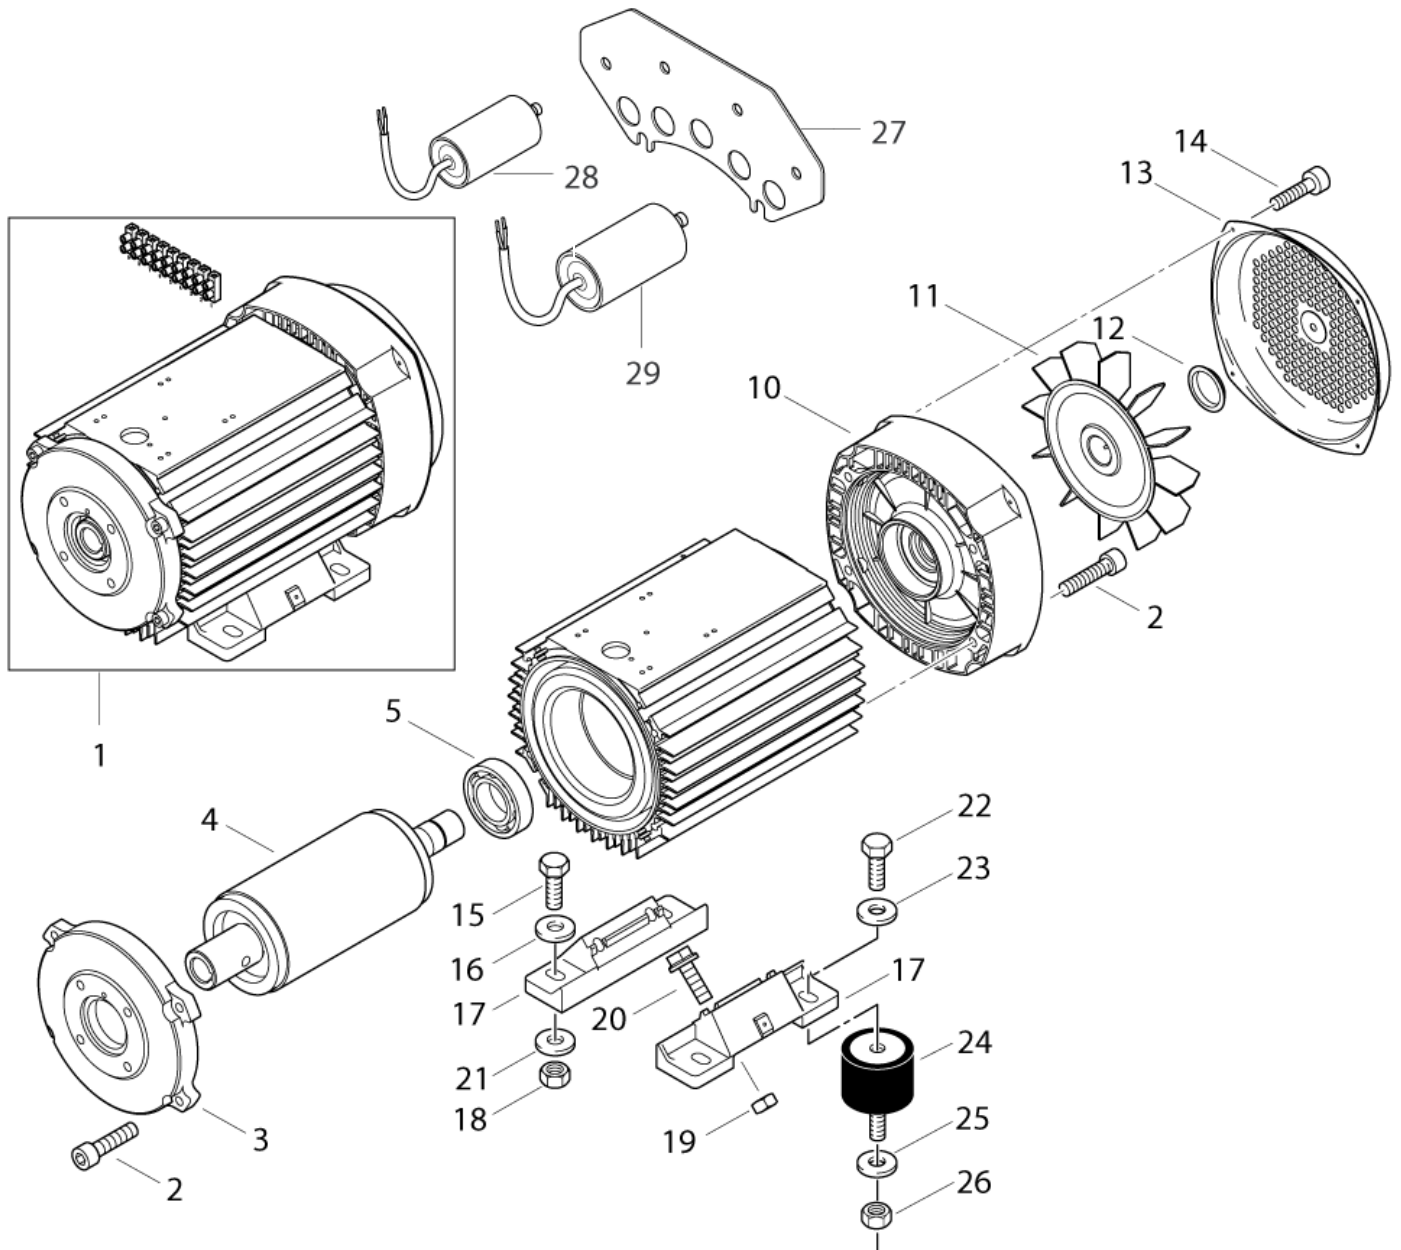

Overview

ALPHA BOOSTER 3

23-11-2013

StyMiste ID

ALPHA02

4

Pos	Vare nr.	Ant	Beskrivelse
1	107304050	1	Vægbeslag Alpha
2	301000808	1	Holder
3	1814614	1	Skruer K50X18 Wn1451 A2
4		1	USE LINK Water inlet and outlet
5		1	USE LINK Water tank with support
6	104209525	1	LABEL NILFISK-ALTO
7	107309123	1	LABEL ALPHA BOOSTER 3 ALPHA BOOSTER 3
7	107309124	1	LABEL ALPHA BOOSTER 5 ALPHA BOOSTER 5
8	107304017	1	Cabinet Top
9	107304018	1	Kabinet
10	107309095	1	FRONT LABEL

MOTOR

ALPHA BOOSTER 3

23-11-2013

StyMiste ID
ALPHAB04

5