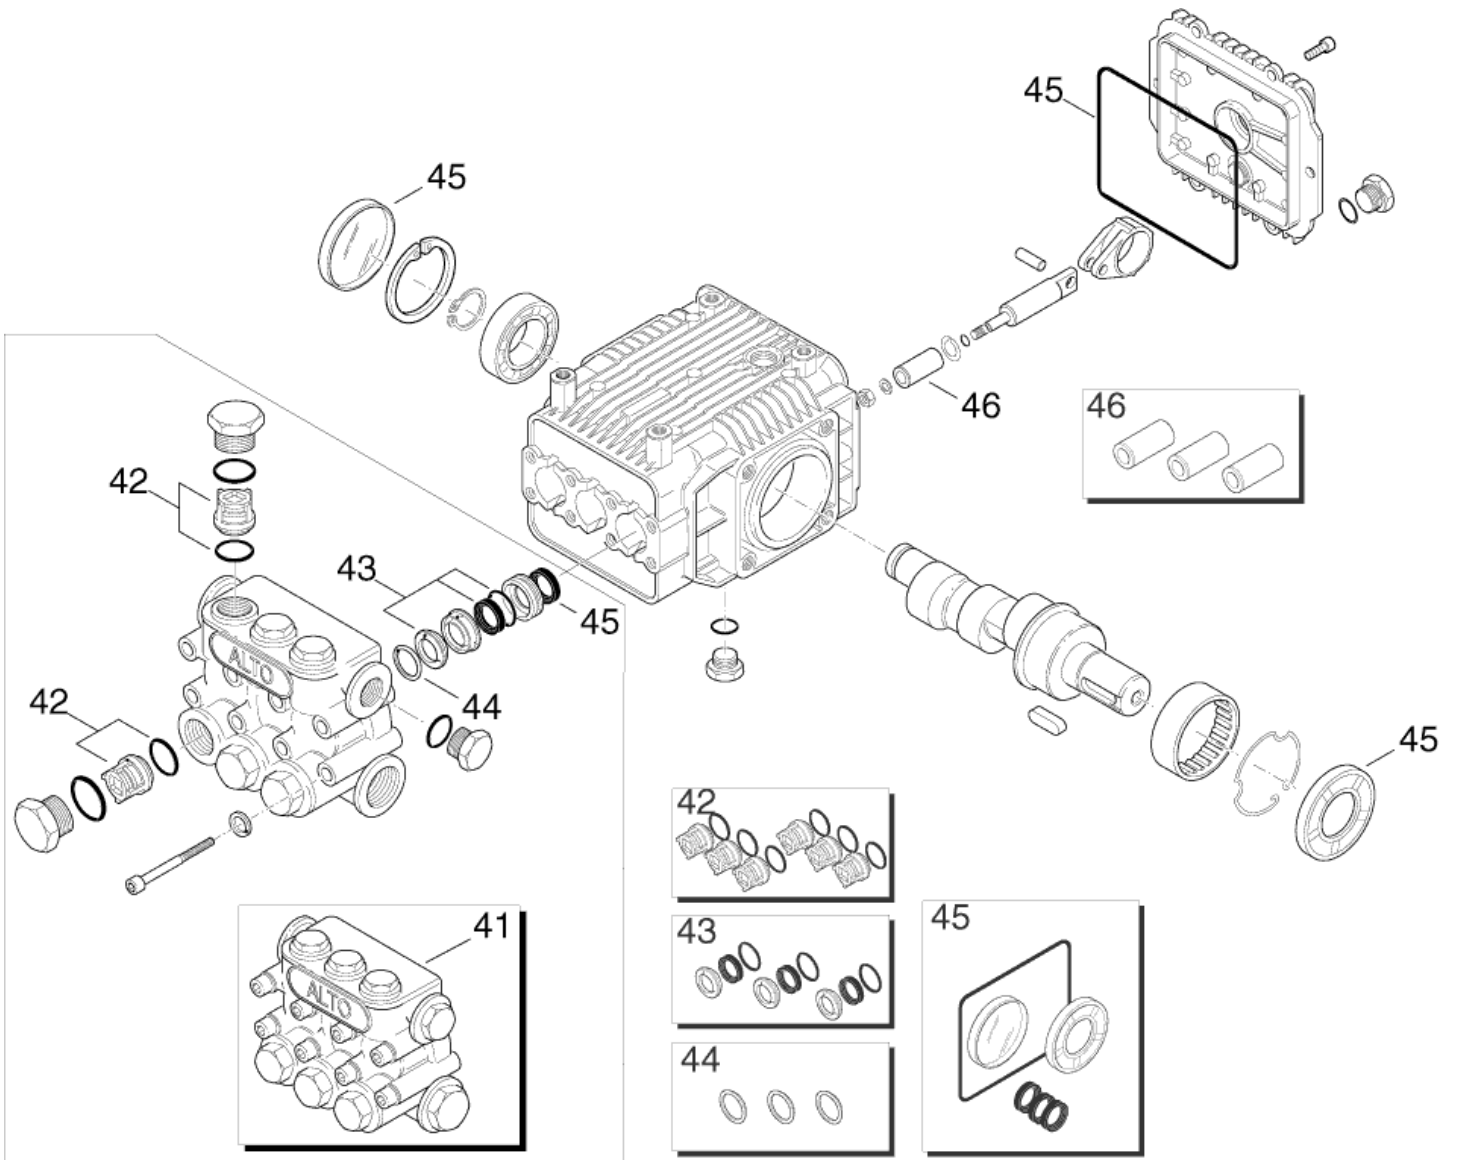

Pump 3, kits

ALPHA BOOSTER 3

23-11-2013

StyMiste ID
ALPHAB12

14

Pump 3, kits

ALPHA BOOSTER 3

23-11-2013

StyMiste ID
ALPHAB12

15

Pos	Vare nr.	Ant	Beskrivelse	
41	301001586	1	CYLINDER HEAD COMPLETE FO	3-26
41	301001587	1	VALVE BLOCK COMPL. Ø 15MM	3-26, 3-30
41	301001588	1	Ventilblok	3-41
42	301001494	1	Ventil Kit 6 For Pumpe	
43	301001489	1	Stempel Pakningssæt Ø15	3-20, 3-26, 3-30
43	301001490	1	Pakningssæt F. NEPTUNE	3-41
44	301001492	1	Støtteringssæt Ø15	3-20, 3-26, 3-30
44	301001493	1	KIT SUPPORT RING Ø18 3	3-41
45	301001491	1	Olie Pakningssæt F .Maxxi	
46	301001487	1	Stempel Sæt Ø15	3-20, 3-26, 3-30
46	301001488	1	Rep.Sæt Stempel 3 Stk	3-41