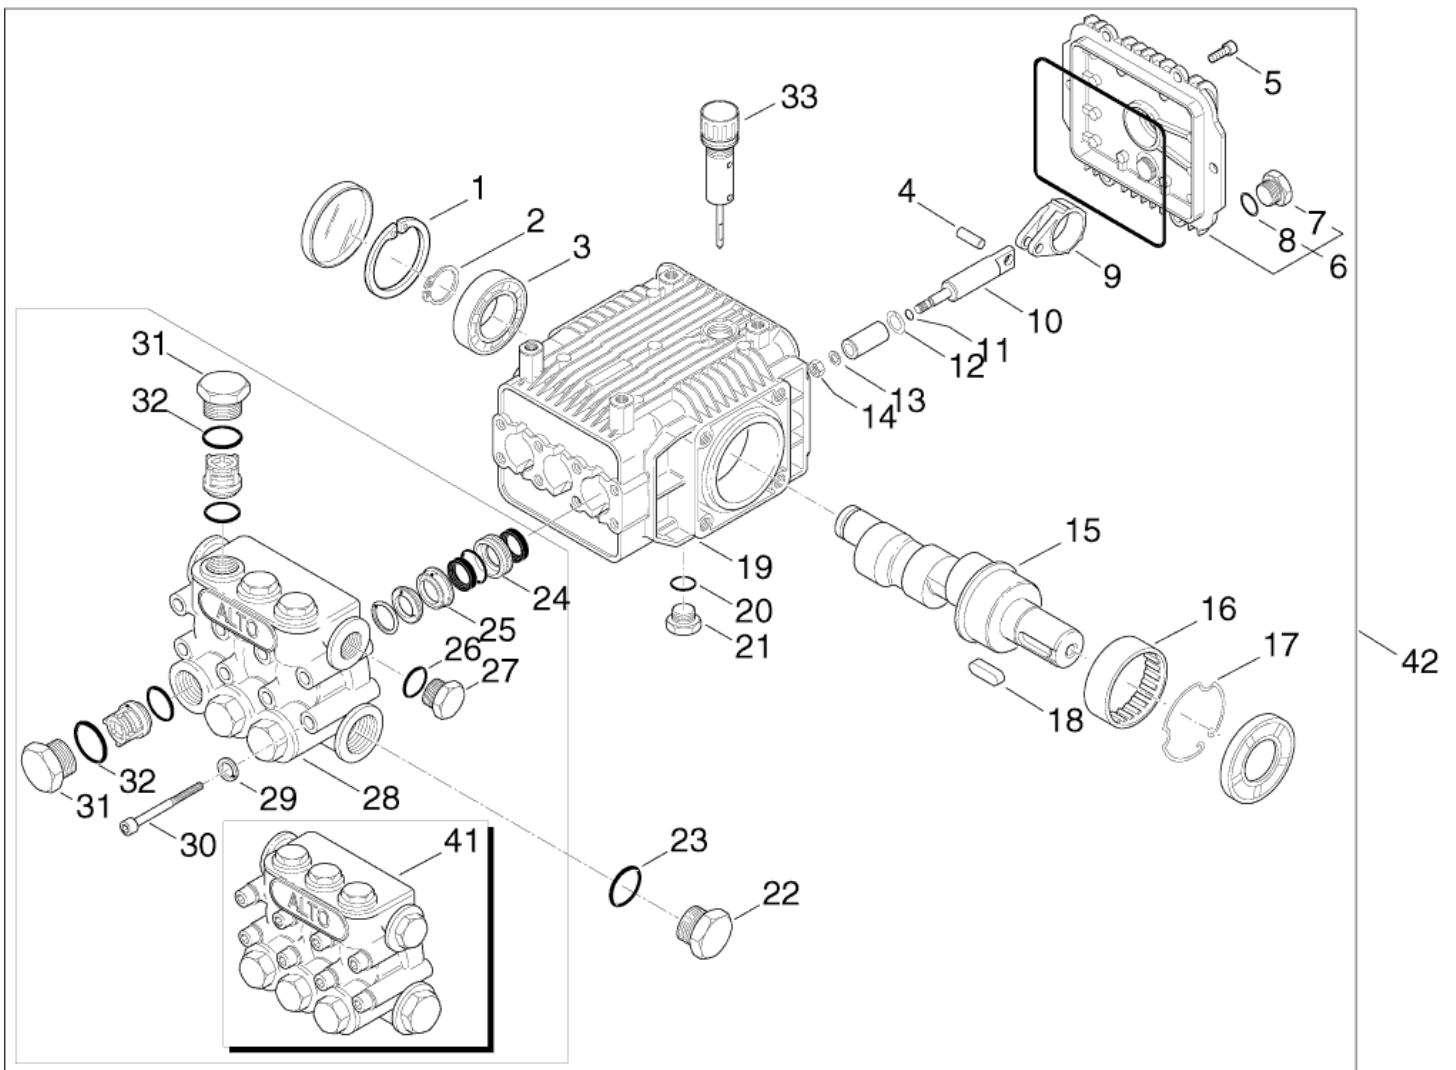

Pump 3

ALPHA BOOSTER 3

23-11-2013

StyMiste ID
ALPHAB10

11

Pump 3

ALPHA BOOSTER 3

23-11-2013

StyMiste ID
ALPHAB10

12

Pos	Vare nr.	Ant	Beskrivelse	
-	107144146	1	Pump Oil Na5 1 Liter B	SAE 15W 40, 0,45l
1	16396	1	Støttering 52X2	
2	1802057	1	Circlip external 20x1.2 Spring steel, bl	
3	909100175	1	Rulleleje 6304 Din625	
4	301001555	3	BOLT NP3-PUMP	
5	4697	6	SCREW M6X16	
6	301001158	1	COVER	
7	301001135	1	Prop	
8	56554	1	O-Ring	
9	301001561	3	CONNECTING ROD	3-26, 3-30, 3-41
9	301001562	3	Plejlstang F. Np3-Pumpe	3-20
10	301001560	3	PISTON ROD NP3-PUMP	
11	3004236	3	O-RING 4.48x1.78 ARP AS 568 A NBR70	
12	301001486	3	DISTANCE SPACER	
13	909100178	3	Pakning 8,0X13X0,5	
14	909100177	3	HEXAGON NUT M8/SW13X5	
15	301001576	1	Krumtap For M4 13.20	3-20
15	301001577	1	CRANKSHAFT NO.4	3-26 50Hz, 3-30
15	301001685	1	CRANKSHAFT NO.15	3-41
15	301002413	1	CRANKSHAFT NO.5	3-26, 60Hz
16	909100174	1	Rulleleje	
17	301001539	1	Sikringsring Ø62/Ø54Xø1	
18	19639	1	Fjede A	
19	301001557	1	HOUSING NP3-PUMP	
20	56554	1	O-Ring	
21	301001135	1	Prop	
22	301001136	1	Prop	
23	5127	1	Pakningsring	
24	301001592	3	Trykring Ø15 Np3	3-20, 3-26, 3-30
24	301001593	3	"Thrust Collar Ø18 ""Np3- Pump""	3-41
25	301001558	3	Trykring Ø15 Np3	3-20, 3-26, 3-30
25	301001559	3	"Thrust Collar Ø18 ""Np3- Pump"	3-41
26	56554	1	O-Ring	
27	301001135	1	Prop	
28	301001589	1	VALVE BLOCK	
28	301001590	1	VALVE BLOCK 18MM PISTON	
28	301001591	1	VALVE BLOCK 15MM PISTON	
29	909100188	8	LOCK WASHER Ø 6	
30	909100184	8	Skrue M6X60 Iso4762	
31	301001496	6	Prop M22 Sw21X22,5	
32	103004342	6	O-Ring	
33	301001460	1	"Oliepind G3/8"" F. Maxxi"	
41	301001586	1	CYLINDER HEAD COMPLETE FO