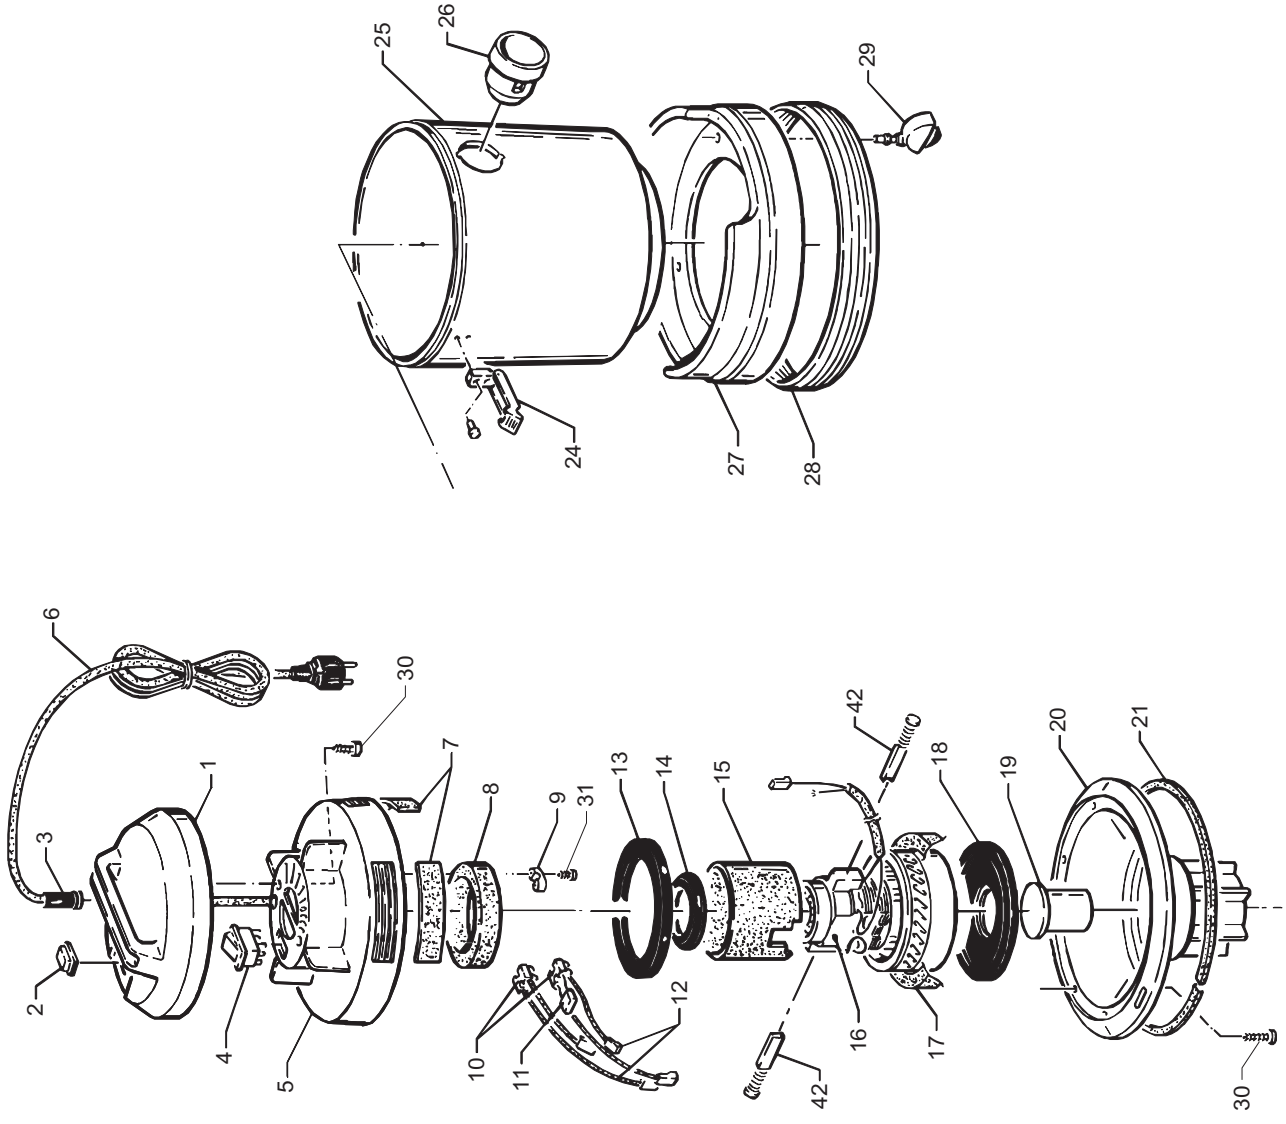

# WET & DRY

ALTO®

Total Cleaning  
Confidence™

Reservedele  
Spare parts  
Ersatzteile  
Pièces détachées

6 INDEX  
1

KEW  
TECHNOLOGY

# WET & DRY

Pos. Artikel nr.  
Fig. Order No.  
Bild Bestell Nr.  
Fig. N° de comm.

## Spare parts list