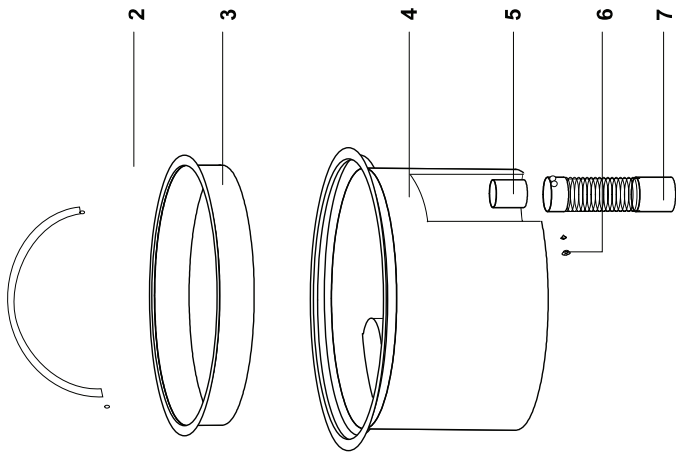

WDC 30 / WDC 40

Tank - Bucket - Behälter - Réservoir