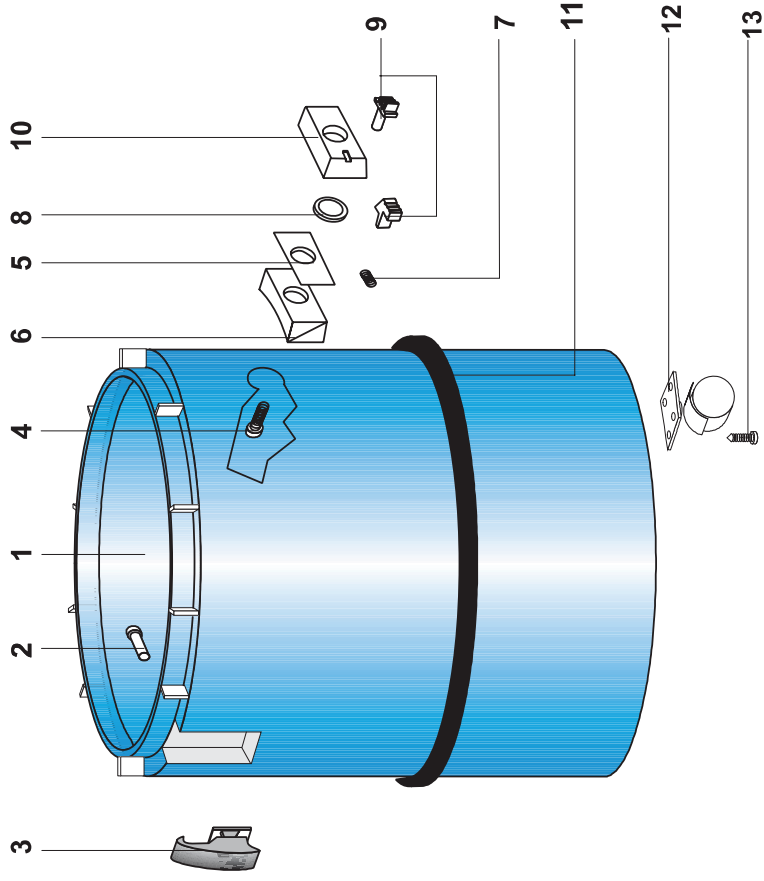

Bestell Nr.

Fig. N° de comm.

Betegnelse

Designation

Bezeichnung

Désignation

	Pumpe	Pump	Pumpe	Pompe	X	X
1	Termoaafbryder	Thermal switch	Thermostat	Thermostat	1	1
2	Sugeslange	Suction probe	Saugschlauch	Tuyau d'aspiration	1	1
3	Slangeholder	Strick clip	Schlauchklips	Clip de support p. tuyau	1	1
4	Slangebånd	Hose clip	Schlauchschelle	Collier de serrage	1	1
6	Sugefilter	Suction filter	Saugfilter	Filtere d'aspiration	1	1
7	Pakning	Gasket	Dichtung	Joint	2	2
8	Pumpekonsol	Pump guidance	Pumpenkonsole	Guidance p. pompe	1	1
9	Skruer 5x14	Screw 5x14	Skruebe 5x14	Vis 5x14	2	2
10	Pumpe	Pump	Pumpe	Pompe	1	1
11	Pumpebeslag	Pump bracket	Pumpenhalter	Support p. pompe	2	2
12	Skruer 5x25	Screw 5x25	Skruebe 5x25	Vis 5x25	2	2
13	Skruer 5x25	Screw 5x25	Skruebe 5x25	Vis 5x25	2	2
14	Y-stykke	Y-piece	Y-Stück	Piece Y	1	1
15	O-ring	O-ring	O-Ring	Joint torique	1	1
16	O-ring	O-ring	O-Ring	Joint torique	1	1
17	Quickkobling WDC40	Quick coupling	Schnellkupplung	Raccord rapide	1	1
17	Quickkobling WDC30	Quick coupling	Schnellkupplung	Raccord rapide	1	1
18	Skive for kobling	Washer f. coupling	Scheibe f. Kupplung	Rondelle p. raccord rapide	1	1
19	Bøjlebeslag	Fitting	Beschlag	Fixation	1	1
20	Styrebøsning	Guiding bush	Buchse	Baque guidance	1	1

WDC 30 / WDC 40

Tank - Bucket - Behälter - Réservoir

Stofffilter - Cloth filter - Stofffilter - Filtre

Smudsbeholder - Waste tank - Schutzbehälter - Cuve

Pos. Fig. Bild	Artikel nr. Order No. Bestell Nr.	Reservedelsliste	Spare parts list	Ersatzteilliste	Liste des pièces de rechange	WDC 30	WDC 40
Fig. N° de comm.	Betegnelse	Designation	Bezeichnung	Désignation			