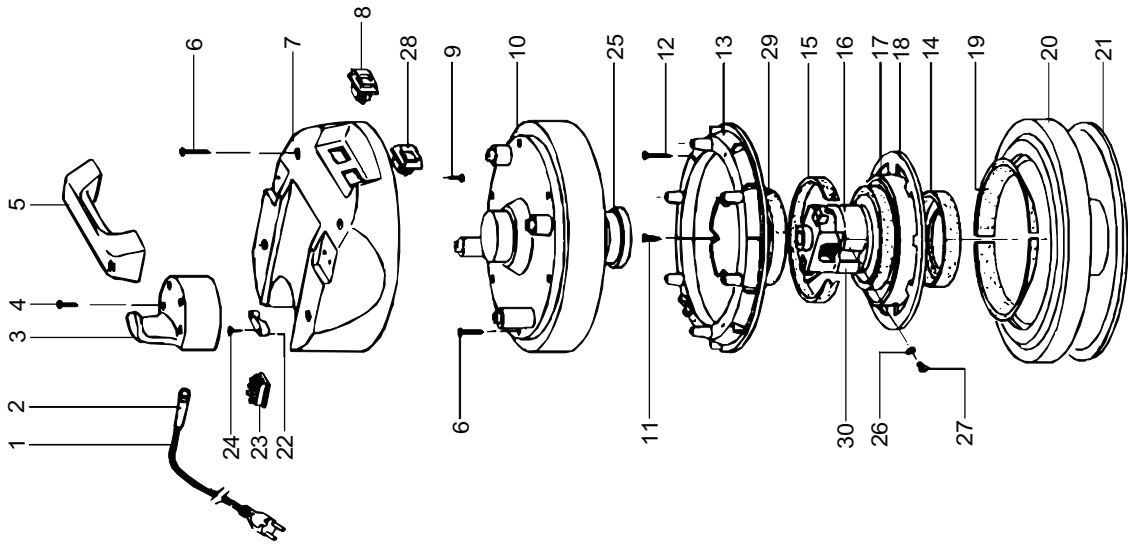

WDC 30 / WDC 40

Pos. Fig. Bild	Artikel nr. Order No. Bestell Nr.	Reservedelsliste	Spare parts list	Ersatzteilliste	Liste des pièces de rechange	WDC 30	WDC 40
Fig. N° de comm.	Betegnelse	Designation	Bezeichnung	Désignation		x	x

1	7090525	Motor top, kompl.	Motor top, compl.	Oberteil des Motors, kompl.	Partie supérieure du moteur, compl.	1	1
1	7090451	El-kabel	Electric cable	Anschlusskabel	Câble électrique	1	1
2	7090409	El-kabel	Electric cable	Anschlusskabel	Câble électrique	1	1
3	7090452	Gummi tulle	Rubber bush	Gummitülle	Duille p. câble, caoutchouc	1	1
4	7090402	Krog	Hook	Aufhängehaken	Crochet	1	1
5	7090459	Skruer 5x30	Screw 5x30	Schraube 5x30	Vis 5x30	4	4
6	7090453	Bærehåndtag, kompl.	Handle	Traggriff	Poignée de guidage	1	1
7	7090526	Skruer M 5x30	Screw M 5x30	Schraube M 5x30	Vis M 5x30	10	10
8	7090427	Dæksel	Cover	Deckel	Couvercle	1	1
9	7090406	Trykkontakt, rød	Pushbutton switch, red	Druckschalter, rot	Interrupteur-poussoir, rouge	1	1
10	7090527	Skruer 5x20	Screw 5x20	Schraube 5x20	Vis 5x20	4	4
11	7090457	Mellem skærm	Intermediate cover	Zwischenschirm	Capot intermédiaire	1	1
12	7090458	Skruer 4.8x19	Screw 4.8x19	Schraube 4.8x19	Vis 4.8x19	4	4
13	7090528	Skruer 5x40	Screw 5x40	Schraube 5x40	Vis 5x40	6	6
14	7090415	Mellemkonsol	Intermediate bracket	Zwischenskonsol	Console, intermédiaire	1	1
15	7090462	GUAR pakning „L“	GUAR gasket „L“	GUAR Dichtung „L“	Joint GUAR „L“	1	1
16	7090463	Filter MTP/65 30x10	Filter	Filter	Filter	1	1
17	7090467	Motor 1000-1200W	Motor	Motor	Moteur	1	1
18	7090465	Motor 1200-1400W	Motor	Motor	Moteur	1	1
19	7090466	Filter 30x10x490	Filter	Filter	Filter	1	1
20	7090465	Støjdemningsplade	Noise reduction plate	Geräuschplatte	Plaque amortisseur de bruit	1	1
21	7090466	Filter MTP/65 40x5	Filter	Filter	Filter	1	1
22	7090529	Underkonsol	Seal console	Unterkonsol	Console dessous	1	1
23	7090469	Pakning	Gasket	Dichtung	Joint	1	1
24	7090408	Trækafastning	Cable fastener	Zugentlastung	Dispositif auxil.	1	1
25	7090470	Klemrække	Terminal clip	Klemme	Rangée de bornes	1	1
26	7090471	Skruer 4.3x19	Screw 4.3x19	Schraube 4.3x19	Vis 4.3x19	2	2
27	7090472	Støttering f. motor	Back-up ring f. motor	Stützring f. Motor	Anneau d'appui p. moteur	1	1
28	7090473	Skive M4	Washer M4	Scheibe M4	Rondelle M4	1	1
29	7090474	Skruer M 4x8	Screw M 4x8	Schraube M 4x8	Vis M 4x8	1	1
30	7090530	Trykkontakt, grøn	Pushbutton switch, green	Druckschalter, grün	Interrupteur-poussoir, vert	1	1
31	7090476	GUAR pakning L/M	GUAR gasket L/M	GUAR Dichtung L/M	Joint GUAR L/M	1	1
32	7090475	Motor kul (1000-1200W)	Motor carbon	Motor Kohle	Charbon p. moteur	1	1
33	7090485	Motor kul (1200-1400W)	Motor carbon	Motor Kohle	Charbon p. moteur	1	1
34	7090483	Filter PPI/30 225X160	Filter PPI/30 225X160	Filter PPI/30 225X160	Filter PPI/30 225X160	1	1
35	7090477	Ledning	Cable	Leitung	Câble	2	2
36	7090432	Ledning	Cable	Leitung	Câble	2	2
37	7090479	Ledningsholder	Guiding slit	Leitungshalter	Support pour câble	1	1
38	7090429	Støjkonsensator	Noise reduction capacitor	Entstörkondensator	Reduction de bruit (condensateur)	1	1
39	7090428	Modstand 1/2 W 680KΩ	Resistance	Widerstand	Resistance	1	1