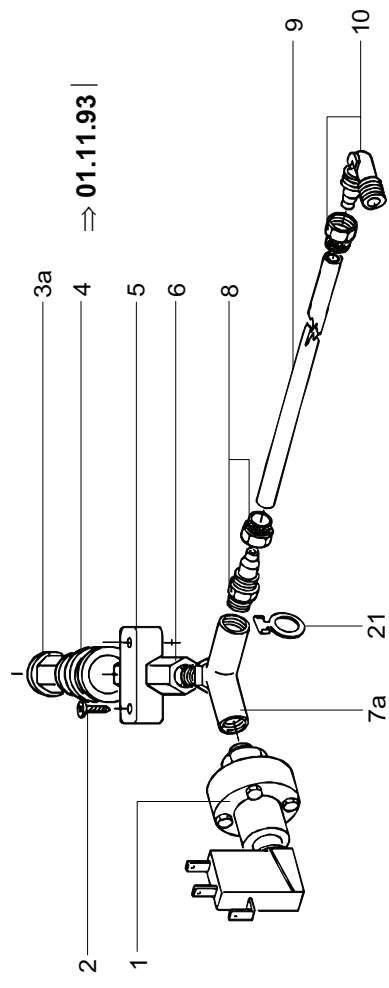

Pos. Fig. Bild	Artikel nr. Order No. Bestell Nr.	Reservedelsliste	Spare parts list	Ersatzteilliste	Liste des pièces de rechange	WDC 30	WDC 40
Fig. N° de comm.	Betegnelse	Designation	Bezeichnung	Désignation		x	x

WDC 30 / WDC 40

Pumpe - Pump - Pompe

Udløsergreb / Lever trigger / Auslösergriff / Gâchette

Pos. Artikel nr. Reservedelisliste Spare parts list
Fig. Order No. Udløsergreb / Lever trigger / Auslösergriff / Gâchette
Bild Bestell Nr. Betegnelse Designation