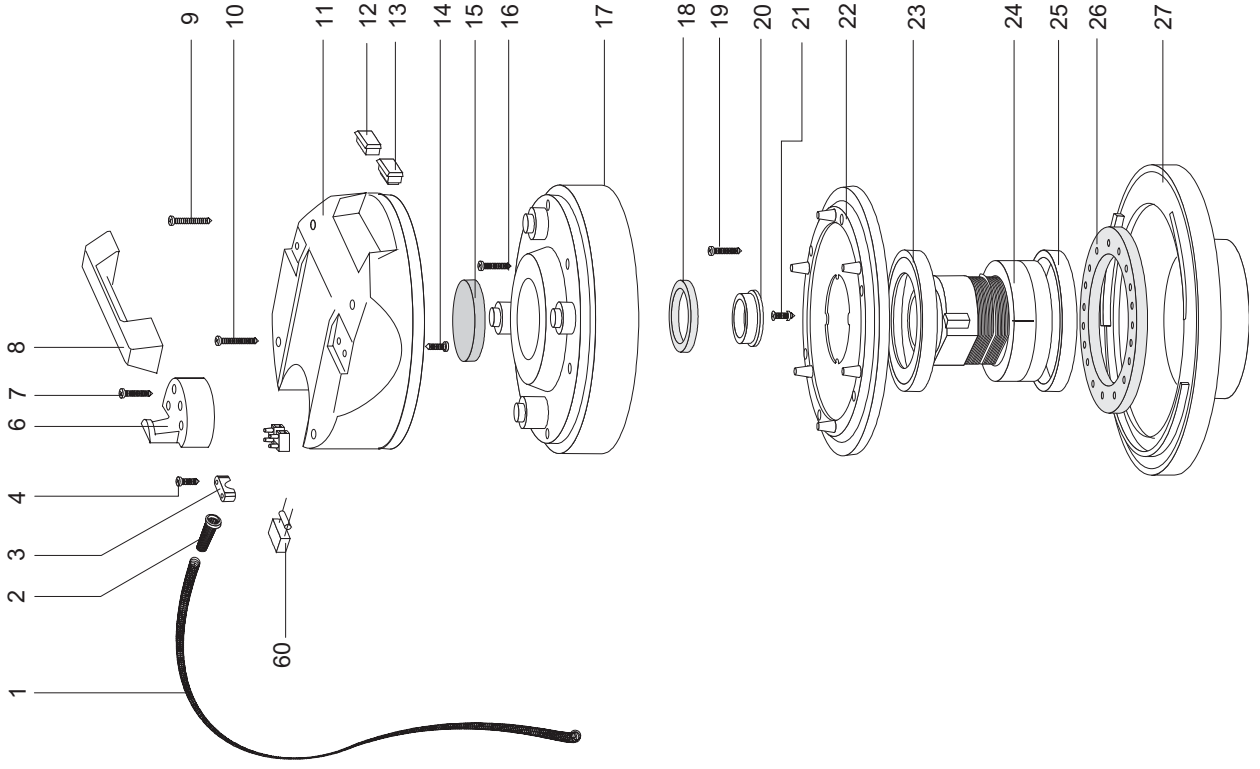

WDC 30 / WDC 40 NEW

Motortop, kompl. / Motor top, compl. / Oberteil des Motors, kompl. / Partie supérieure du moteur, compl.

Liste des pièces de rechange

Ersatzteilliste

Spare parts list

Reservedeliste

Pos. Artikel nr.
Fig. Order No.
Bild Bestell Nr.
Fig. N° de comm.

	Reservedeliste	Spare parts list	Ersatzteilliste	Liste des pièces de rechange			
	Betegnelse	Designation	Bezeichnung	Désignation			
	Motortop, kompl.	Motor top, compl.	Oberteil des Motors, kompl.	Partie supérieure du moteur, compl.			
1	7090525	EI-kabel	Anschlusskabel	Câble électrique	x	x	
2	7090409	Gummi tulle	Electric cable	Gummitülle	Duille p. câble, caoutchouc	1	1
3	7090408	Trækafasting	Rubber bush	Zugentlastung	Dispositif auxil.	1	1
4	7090406	Skruer 5x20	Cable fastener	Schraube 5x20	Vis 5x20	2	2
6	7090452	Krog	Screw 5x20	Aufhängehaken	Crochet	1	1
7	7090402	Skruer 5x30	Hook	Schraube 5x30	Vis 5x30	4	4
8	7090459	Bærehåndtag, kompl.	Screw 5x30	Traggriff	Poignée de guidage	1	1
9	7090453	Skruer M 5x30	Handle	Schraube M 5x30	Vis M 5x30	2	2
10	7090453	Skruer M 5x30	ScrewM 5x30	Schraube M 5x30	Vis M 5x30	2	2
11	7090526	Dæksel	Cover	Deckel	Couvercle	1	1
12	7090427	Trykkontakt, rød	Pushbutton switch, red	Druckschalter, rot	Interrupteur-poussoir, rouge	1	1
13	7090530	Trykkontakt, grøn	Pushbutton switch, green	Druckschalter, grün	Interrupteur-poussoir, vert	1	1
14	7090406	Skruer 5x20	Screw 5x20	Schraube 5x20	Vis 5x20	4	4
15	7090970	Filter	Filter	Filter	Filter	1	1
16	7090453	Skruer M 5x30	ScrewM 5x30	Schraube M 5x30	Vis M 5x30	6	6
17	7090527	Mellem skærm	Intermediate cover	Zwischenschirm	Capot intermédiaire	1	1
18	7090971	Skive	Washer	Scheibe	Rondelle	1	1
19	7090458	Skruer 5x40	Screw 5x40	Schraube 5x40	Vis 5x40	6	6
20	7090472	Støttering f. motor	Back-up ring f. motor	Stützring f. Motor	Anneau d'appui p. moteur	1	1
21	7090406	Skruer 5x20	Screw 5x20	Schraube 5x20	Vis 5x20	4	4
22	7090466	Filter MTP/65 40x5	Filter	Filter	Filter	1	1
23	7090415	GUAR pakning „L“	GUAR gasket „L“	GUAR Dichtung „L“	Joint GUAR „L“	1	1
24	7090463	Motor 1000-1200W	Motor	Motor	Moteur	1	1
24	7090467	Motor 1200-1400W	Motor	Motor	Moteur	1	1
25	7090415	GUAR pakning „L“	GUAR gasket „L“	GUAR Dichtung „L“	Joint GUAR „L“	1	1
26	7090972	Filter	Filter	Filter	Filter	1	1
27	7090526	Underkonsol	Seal console	Unterkonsole	Console dessous	1	1
30	7090475	Motorkul (1000-1200W)	Motor carbon	Motorkohle	Charbon p. moteur	1	1
30	7090485	Motorkul (1200-1400W)	Motor carbon	Motorkohle	Charbon p. moteur	1	1
60	7090429	Støjkondensator	Noise reduction capacitor	Entstörkondensator	Reduction de bruit (condensateur)	1	1
¶	7090477	Ledning	Cable	Leitung	Câble	2	2
¶	7090432	Ledning	Cable	Leitung	Câble	2	2
¶	7090479	Ledningsholder	Guiding slit	Leitungshalter	Support pour câble	1	1
¶	7090428	Modstand 1/2 W 680KOhm	Resistance	Widerstand	Resistance	1	1