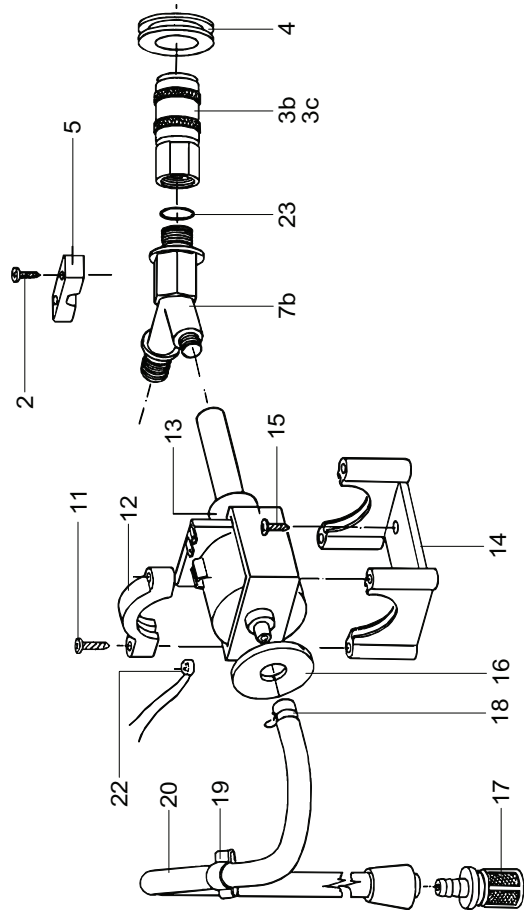

WDC 30 / WDC 40

Pumpe - Pump - Pompe

Udløsergreb / Lever trigger / Auslösergriff / Gâchette

Pos. Artikel nr. Reservedelisliste Spare parts list
Fig. Order No. Udløsergreb / Lever trigger / Auslösergriff / Gâchette
Bild Bestell Nr. Betegnelse Designation

Ersatzteilliste

WDC 30
WDC 40

Liste des pièces de rechange

Désignation

	Pumpe	Pump	Pumpe	Pompe	X	X
1	7090531	Rep.sæt, Pressostat ⇒ 01.11.93	Rep.sæt, Druckschalter	Kit de rép., Pressostat	1	1
2	7090532	Skrue 5x25	Schraube 5x25	Vis 5x25	2	2
3a	7090533	Quickkobling WDC30 ⇒ 01.11.93	Schnellkupplung	Raccord rapide	1	1
3b	7090537	Quick coupling	Schnellkupplung	Raccord rapide	1	1
3c	7090482	Quick coupling	Schnellkupplung	Raccord rapide	1	1
4	7090534	Styrebøsning	Guiding bush	Bague guidance	1	1
5	7090535	Bøjlebeslag	Fitting	Fixation	1	1
6	7090536	Forskrning 1/8"	Screwthread connection	Raccord	1	1
7a	7090537	Y-stykke ⇒ 01.11.93	Y-piece	Piece Y	1	1
7b	7090478	Y-stykke	Y-piece	Piece Y	1	1
8	7090538	Forskrning med omløber 1/8"	Screwthread connection w. union nut	Raccord avec écrou	1	1
9	7090539	RILSAN slange 18 cm	RILSAN hose	Flexible RILSAN	1	1
10	7090540	Vinkel 90° med omløber 1/8"	Elbow with union nut	Coude avec écrou	1	1
11	7090407	Skrue 4.3x22	Screw 4.3x22	Vis 4.3x22	4	4
12	7090541	Pumpebeslag	Pump bracket	Support p. pompe	2	2
13	7090721	Pumpe	Pump	Pompe	1	1
14	7090543	Pumpekonsol	Pump guidance	Guidance p. pompe	1	1
15	7090426	Skrue 5x14	Screw 5x14	Vis 5x14	2	2
16	7090545	Pakning	Gasket	Dichtung	2	2
17	7090546	Sugsfilter	Suction filter	Saugfilter	1	1
18	7090547	Slangebånd	Hose clip	Collier de serrage	1	1
19	7090548	Slangeholder	Strick clip	Clip de support p. tuyau	1	1
20	7090549	Sugeslange	Suction probe	Tuyau d'aspiration	1	1
21	7090544	Låseblik for møtrik, FASTON	FASTON	FASTON	1	1
22	7090481	Termoafbryder	Thermal switch	Thermostat	1	1