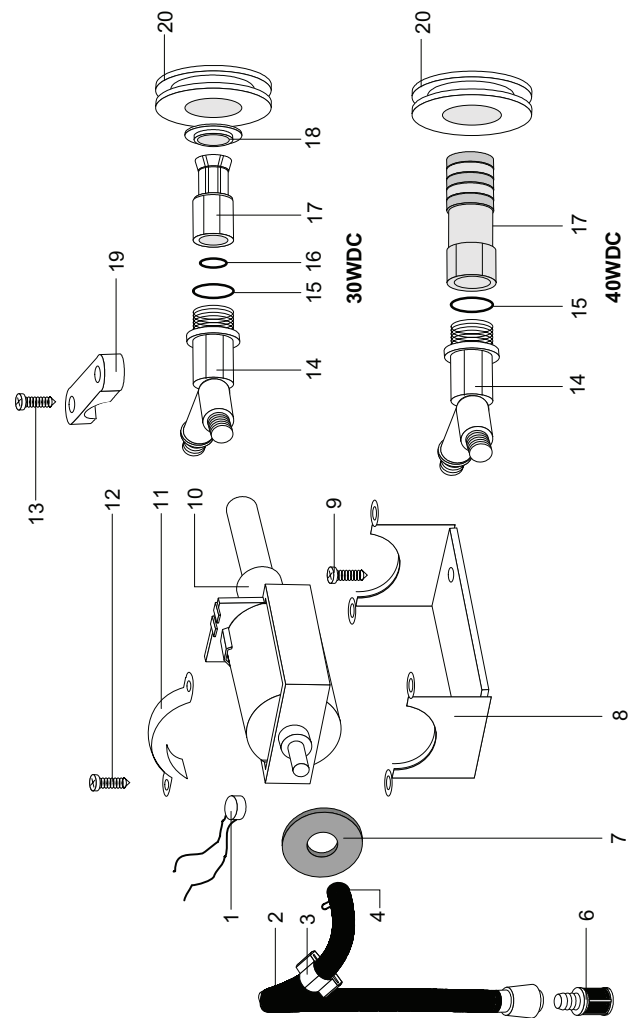

WDC 30 / WDC 40 NEW

Pumpe - Pump - Pompe - Pompe