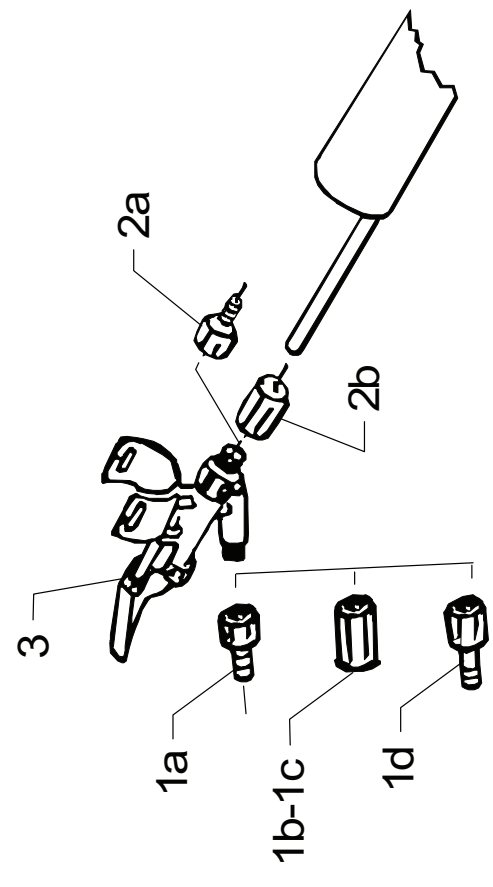

Udløsergreb / Lever trigger / Auslösergriff / Gâchette