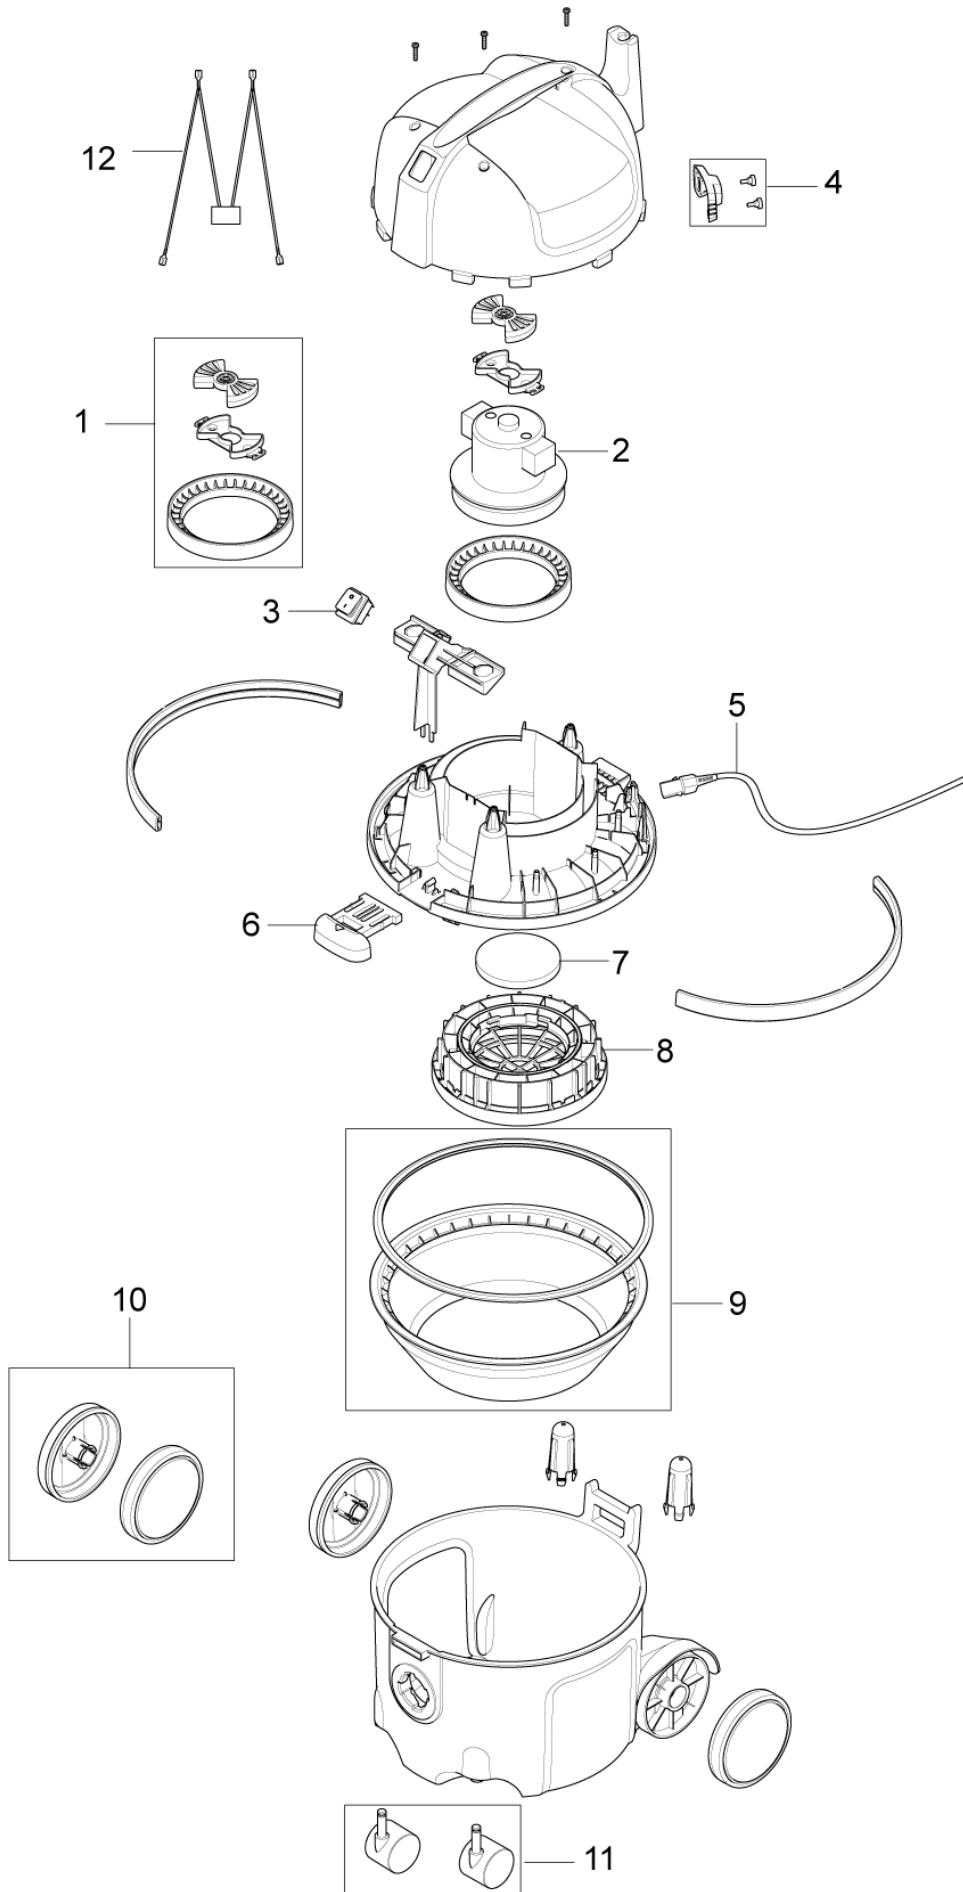

Summary VC300 HEPA

VC300 HEPA / VC300 / GD 111

10-09-2011

StyMiste ID
GD111004

5

Summary VC300 HEPA

VC300 HEPA / VC300 / GD 111

10-09-2011

StyMiste ID
GD111004

6

Pos	Vare nr.	Ant	Beskrivelse	EAN
0	107402839	1	BOX VC300 HEPA EU1 AND SALTIX 10	5703887112
0	147 1436 000	1	BOX GD111 AND SALTIX 10	5703887110
1	147 0660 500	1	MOTORADAPTER	7319519652
2	107402675	1	FAN UNIT 1200W TCO KIT	5703887110
3	140 9537 500	1	KONTAKT MAXXI WD	7319519639
4	107402674	1	CORD LOCK KIT	5703887110
5	107402676	1	DETACH CORD SET 10M ORANGE EU	5703887110
5	107402677	1	DETACH CORD SET 10M ORANGE UK	5703887110
5	107402678	1	DETACH CORD SET 10M ORG AUS/NZ	5703887110
5	107402901	1	AFTAGELIG LEDNING 15M ORANGE (EU STIK)	5703887112
6	147 1409 500	1	LATCH	7319519673
7	147 0670 500	1	FILTER MOTOR KIT GD910 + GD911	7319519651
8	107402902	1	HEPA FILTER BOXED	5703887112
9	147 1432 500	1	POSEFILTER KOMPLET	7319519673
10	140 8458 500	1	HJUL KIT, BAG UZ934 2 STK.	7319519632
11	140 6422 500	1	HJUL,FRONT UZ 934 2STK	7319519631
12	140 7620 530	1	SUPPRESSOR EU/UK/AU/NZ GW D 350	7319519640