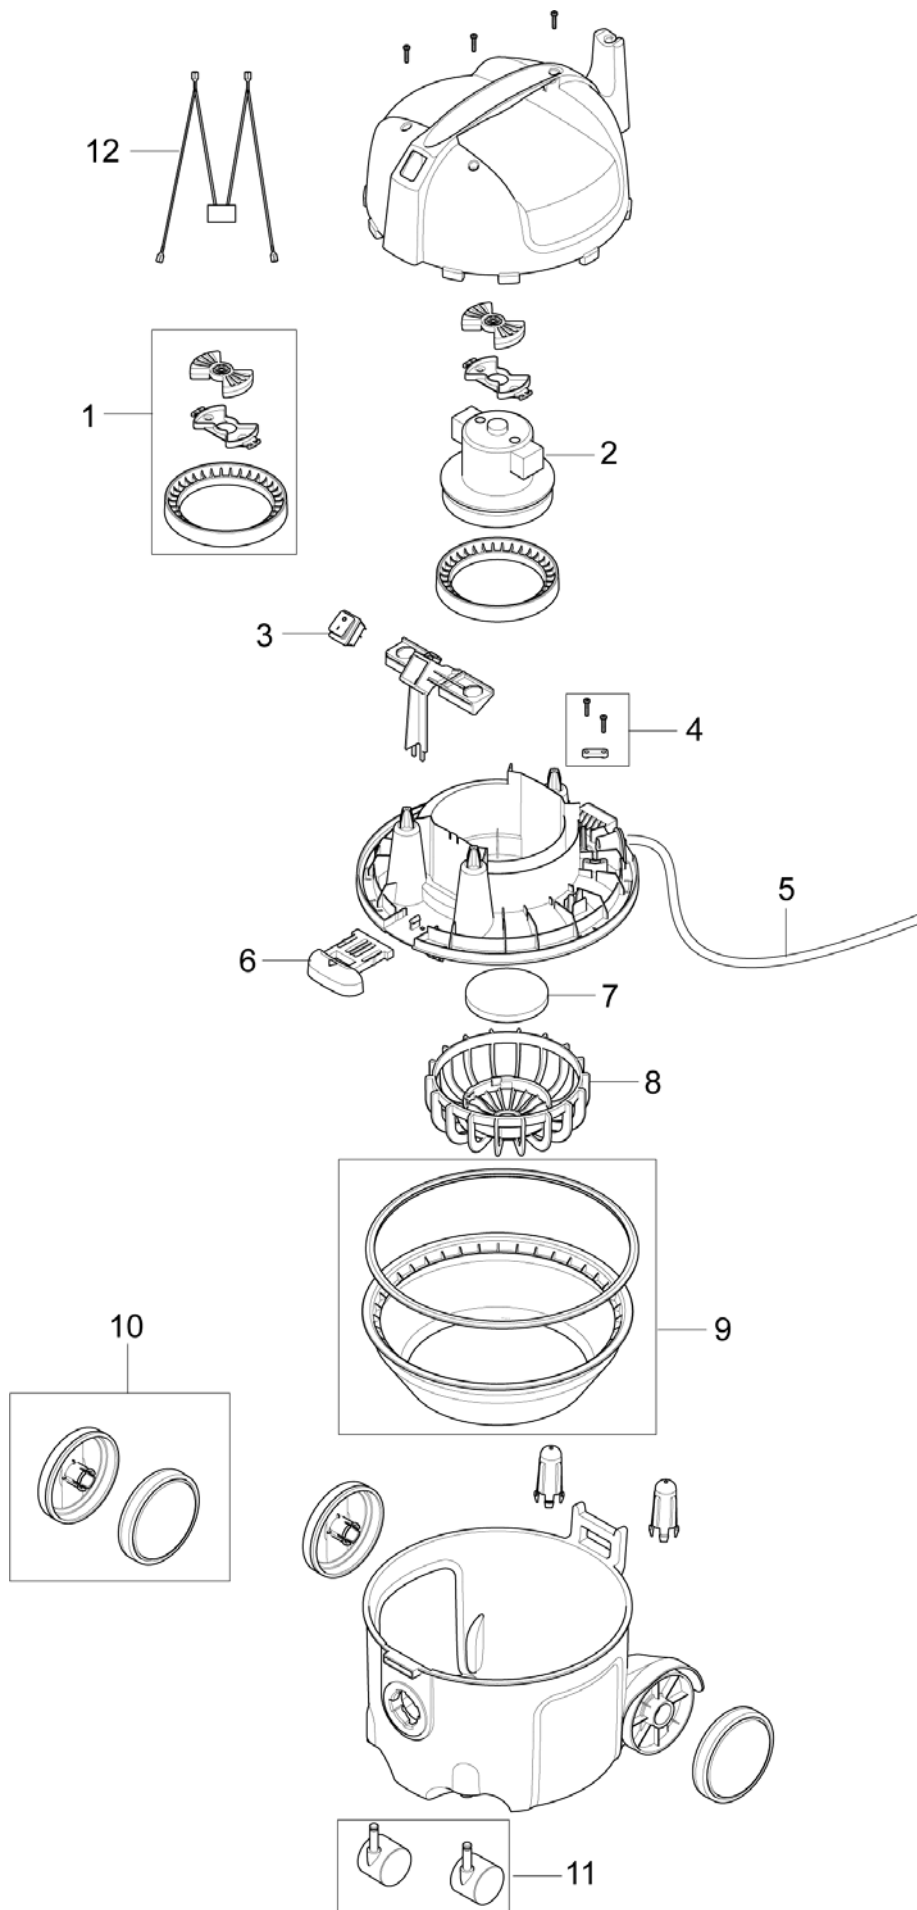

Summary (GD 111/VC 300)

VC300 HEPA / VC300 / GD 111

10-09-2011

StyMiste ID

GD11102

3

Summary (GD 111/VC 300)

VC300 HEPA / VC300 / GD 111

10-09-2011

StyMiste ID

GD11102

4

Pos	Vare nr.	Ant	Beskrivelse	EAN
0	147 1436 000	1	BOX GD111 AND SALTIX 10	5703887110
1	147 0660 500	1	MOTORADAPTER	7319519652
2	147 1428 500	1	MOTOR 230-240V 900W TC O	7319519673
2	147 1429 500	1	FAN UNIT 110-120V 900W TCO	7319519673
2	147 1430 500	1	FAN UNIT 100V 900W TCO	7319519673
3	140 9537 500	1	KONTAKT MAXXI WD	7319519639
4	140 6560 500	1	AFLASTNING M. SKRUER MAXX	7319519640
5	107403731	1	CORDSET 15.5 M JP	5703887113
5	140 3608 600	1	CORD SET 10.5M US/TW	7319519673
5	140 6643 580	1	CORD SET 10.5M UK	7319519673
5	140 6676 570	1	COR SET AU NZ.BLACK 10M	7319519673
5	140 6800 650	1	CORD SET 10M EU	7319519673
5	147 0504 540	1	CORD SET 10.5M CHINA	7319519673
6	147 1409 500	1	LATCH	7319519673
7	147 0670 500	1	FILTER MOTOR KIT GD910 + GD911	7319519651
8	147 0669 500	1	FILTERKURV SALTIX	7319519651
9	147 1432 500	1	POSEFILTER KOMPLET	7319519673
			Accessory	
10	140 8458 500	1	HJUL KIT, BAG UZ934 2 STK.	7319519632
11	140 6422 500	1	HJUL,FRONT UZ 934 2STK	7319519631
12	140 7620 530	1	SUPPRESSOR EU/UK/AU/NZ GW D 350	7319519640