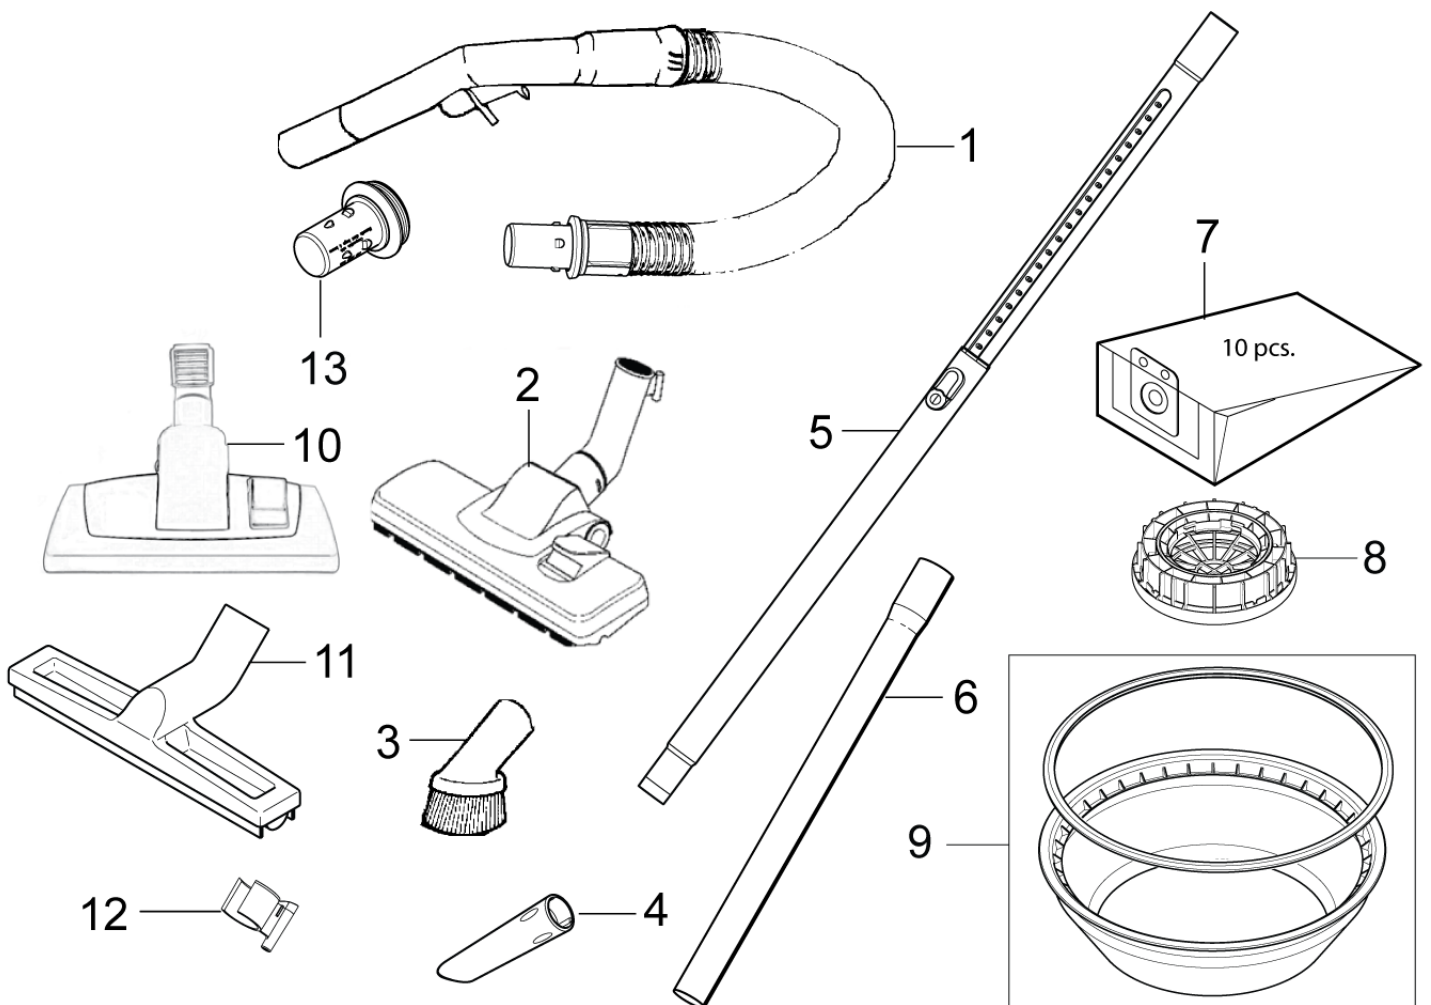

Tilbehør

VC300 HEPA / VC300 / GD 111

10-09-2011

StyMiste ID

GD11106

7

Tilbehør

VC300 HEPA / VC300 / GD 111

10-09-2011

StyMiste ID

GD11106

8

Pos	Vare nr.	Ant	Beskrivelse	EAN
1	147 0765 500	1	SLANGE KOMPL. SORT	7319519651
2	107403122	1	MUNDSTYKKE KOMBI GD111, VC300	5703887113
3	140 8244 500	1	RUNDBØRSTE Ø32	7319519658
4	147 0146 500	1	SKRÅRØR, EXTREME	7319519647
5	011 8130 500	1	RØR, TELESKOP 32MM ALU GD111, VC300	7319519631
5	107403804	1	TELESCOPIC TUBE ACC. GD111 X-tra, VC300 HEPA	5703887113
6	011 6431 500	2	RØR, 32 MM L500MM ALU	7319519631
6	140 8246 040	2	RØR, FORLÆNGER 32 MM STÅL	7319519607
7	140 8618 000	1	STØVPOSER 10 STK GD-SERIE	7319519628
8	107402902	1	HEPA FILTER BOXED VC300 HEPA	5703887112
9	147 1432 500	1	POSEFILTER KOMPLET	7319519673
10	140 8492 520	1	MUNDSTYKKE KOMBI VC300 HEPA	7319519636
11	140 6700 540	1	MUNDSTYKKE, PARKET	7319519636
12	147 0585 500	1	PARKERINGS CLIPS, SORT	7319519648
13	107401199	1	20 PCS NUMATIC ADAPTER	5703887107