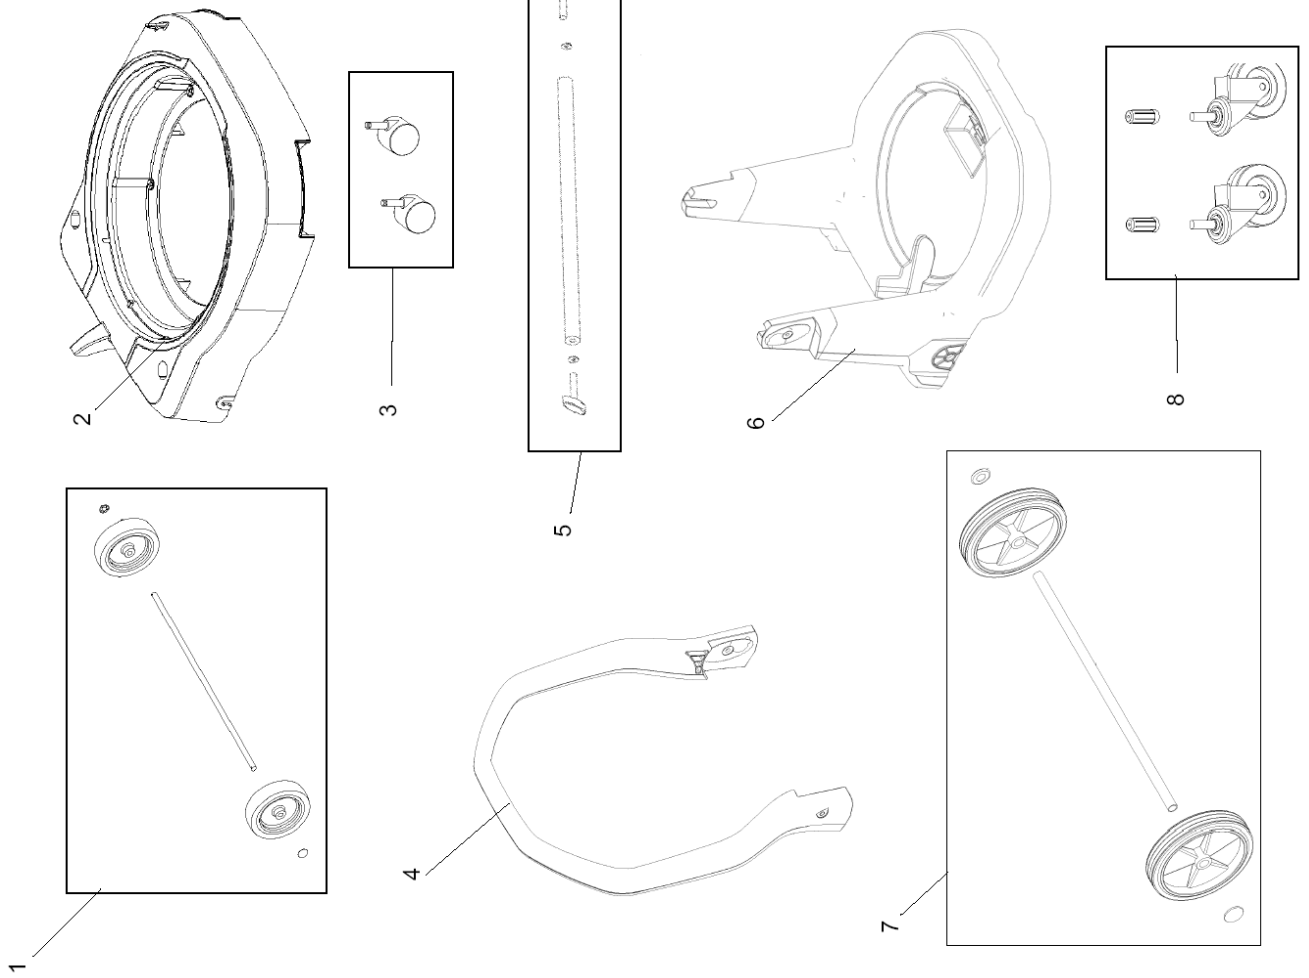

Motor top / Motor top / /

Motor top / Motor top / /

Pos.	Ref. no.	Betegnelse Description	Bezeichnung Description	VAC 2750/2775
01	06382104	UDVENDIG AFDÆKNING OUTER COVER	ABDÄCKUNG AUSSEN COURVERCLE EXTERIEUR	1
02	06382085	HANDTAG HANDLE	HANDGRIFF POIGNÉE	2
03	06382086	VAKUUM MOTOR BY-PASS FAN UNIT BY-PASS	VAKUUM MOTOR BY-PASS MOTEUR Á VIDE	2
04	06382030	VAC 2750 WET/DRY/TILT/TEU VAC 2750 WET/DRY/TILT/TEU	VAC 2750 WET/DRY/TILT/TEU VAC 2750 EAU ET POUSSIÈRE	1
05	06382088	KABELBØJLE ANTI STRAIN CLIP	KABEL SICHERUNG SERRE-CABLE	1
06	06382089	AFBRYDER 2-POLET 2 STK SWITCH 2-POLE 2 PCS	SCHALTER 2-POLIG 2 STÜCK INTERRUPTEUR BIPOLAIRE 2P	1
07	06382090	FLYDER KURV FLOAT BASKET	KORB PANIER DE FLOTTEUR	1
08	06382031	AFDÆKNING FOR VAKUUMMOTOR COVER FOR FAN UNIT	ABDÄCKUNG FÜR VAKUUMMOTOR COURVERCLE DE MOTEUR VIDE	1
09	06382092	KABEL EU 10M CORD EU 10M	KABEL EU 10M CÂBLE EU 10M	1
09	06382093	KABEL UK 10M CORD UK 10M	KABEL UK 10M CÂBLE UK 10M	1
10	06382032	RAMME CHASSIS	RAHMEN CHÂSSIS	1
11	06382094	LÅSEKLEMMER LATCHES 2 PCS	SCHLOSSBESCHLAG ATTACHE	2
13	06382033	VENTILSKIVE VALVE DISC	VENTILSKIBE DISQUE-SOUPAPE	2

Beholder / Container / /

Pos.	Ref. no.	Betegnelse Description	Bezeichnung Description	VAC 2750/2775
05	06382041	SUGEPOR T TRIGGER KIT	SAUGTOR PORTE D" ASPIRATION	1

Pos.	Ref. no.	Bezeichnung Description	Bezeichnung Description
			VAC 2750/2775

Køre bane mundstykke / Front nozzle / /

Køre bane mundstykke / Front nozzle / /

Pos.	Ref. no.	Betegnelse Description	Bezeichnung Description	VAC 2750/2775
00	06382096	KØREBANEMUNDSTYKKE PICK-UP	BUDENDÜSE PICK-UP	1
03	06382051	FINGERMØTRIK 5/16" NUT THUMP 5/16"	RÅDELMUTTER 5/16" ECROU MOLETÉ	2
04	06382052	SLANGE Ø38 FOR PICK-UP HOSE D38 FOR FRONT NOZZLE	SCHLAUCH Ø38 FÜR PICK-UP TUBE POUR PICK-UP	1
05	06382053	PICK-UP MUNDSTYKKE 24" 24" SQUEEGEE ASSY.	24" DÜSE FÜR PICK-UP SUCEUR PICK-UP	1