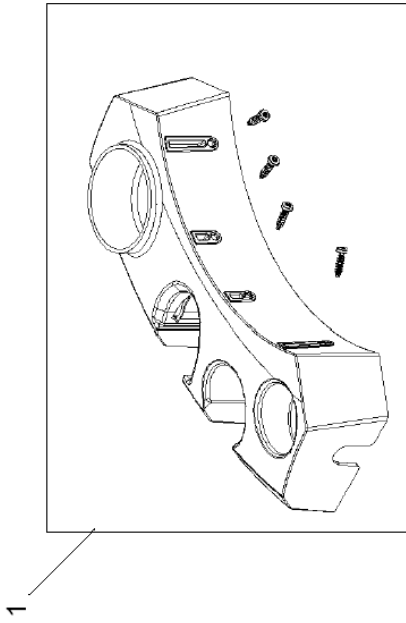

Filter/støvposer / Filter and dustbags / /

Filter/støvsposer / Filter and dustbags / /

Pos.	Ref. no.	Betegnelse Description	Bezeichnung Description	VAC 2750/2775
01	06382065	FILTERPOSE SELVLUK 3 STK DUST BAG SELF CLOSE 3 PCS	PAPIERFILTER 3 STÜK SAC PAPIER - 3 PIECES	3
03	06382070	FILTERPOSE VAC 1350,2775 FILTER SACK VAC 1350,2775	PAPIERFILTER VAC1350,2775 FILTRE D'ETOFFE VAC 1350,	1
04	06382071	FILTERPATRON FILTER CARTRIDGE	FILTERFUTTER CARTOUCHE DE FILTRE	1
05	06382072	MOTOR FILTER MOTOR FILTER	MOTOR FILTER FILTRE DE MOTEUR	1

Motor top / Motor top / /

Motor top / Motor top / /

Pos.	Ref. no.	Betegnelse Description	Bezeichnung Description	VAC 2750/2775
01	06382104	UDVENDIG AFDÆKNING OUTER COVER	ABDÄCKUNG AUSSEN COURVERCLE EXTERIEUR	1
02	06382085	HANDTAG HANDLE	HANDGRIFF POIGNÉE	2
03	06382086	VAKUUM MOTOR BY-PASS FAN UNIT BY-PASS	VAKUUM MOTOR BY-PASS MOTEUR Á VIDE	2
04	06382030	VAC 2750 WET/DRY/TILT/TEU VAC 2750 WET/DRY/TILT/TEU	VAC 2750 WET/DRY/TILT/TEU VAC 2750 EAU ET POUSSIÈRE	1
05	06382088	KABELBØJLE ANTI STRAIN CLIP	KABEL SICHERUNG SERRE-CABLE	1
06	06382089	AFBRYDER 2-POLET 2 STK SWITCH 2-POLE 2 PCS	SCHALTER 2-POLIG 2 STÜCK INTERRUPTEUR BIPOLAIRE 2P	1
07	06382090	FLYDER KURV FLOAT BASKET	KORB PANIER DE FLOTTEUR	1
08	06382031	AFDÆKNING FOR VAKUUMMOTOR COVER FOR FAN UNIT	ABDÄCKUNG FÜR VAKUUMMOTOR COURVERCLE DE MOTEUR VIDE	1
09	06382092	KABEL EU 10M CORD EU 10M	KABEL EU 10M CÂBLE EU 10M	1
09	06382093	KABEL UK 10M CORD UK 10M	KABEL UK 10M CÂBLE UK 10M	1
10	06382032	RAMME CHASSIS	RAHMEN CHÂSSIS	1
11	06382094	LÅSEKLEMMER LATCHES 2 PCS	SCHLOSSBESCHLAG ATTACHE	2
13	06382033	VENTILSKIVE VALVE DISC	VENTILSKIBE DISQUE-SOUPAPE	2