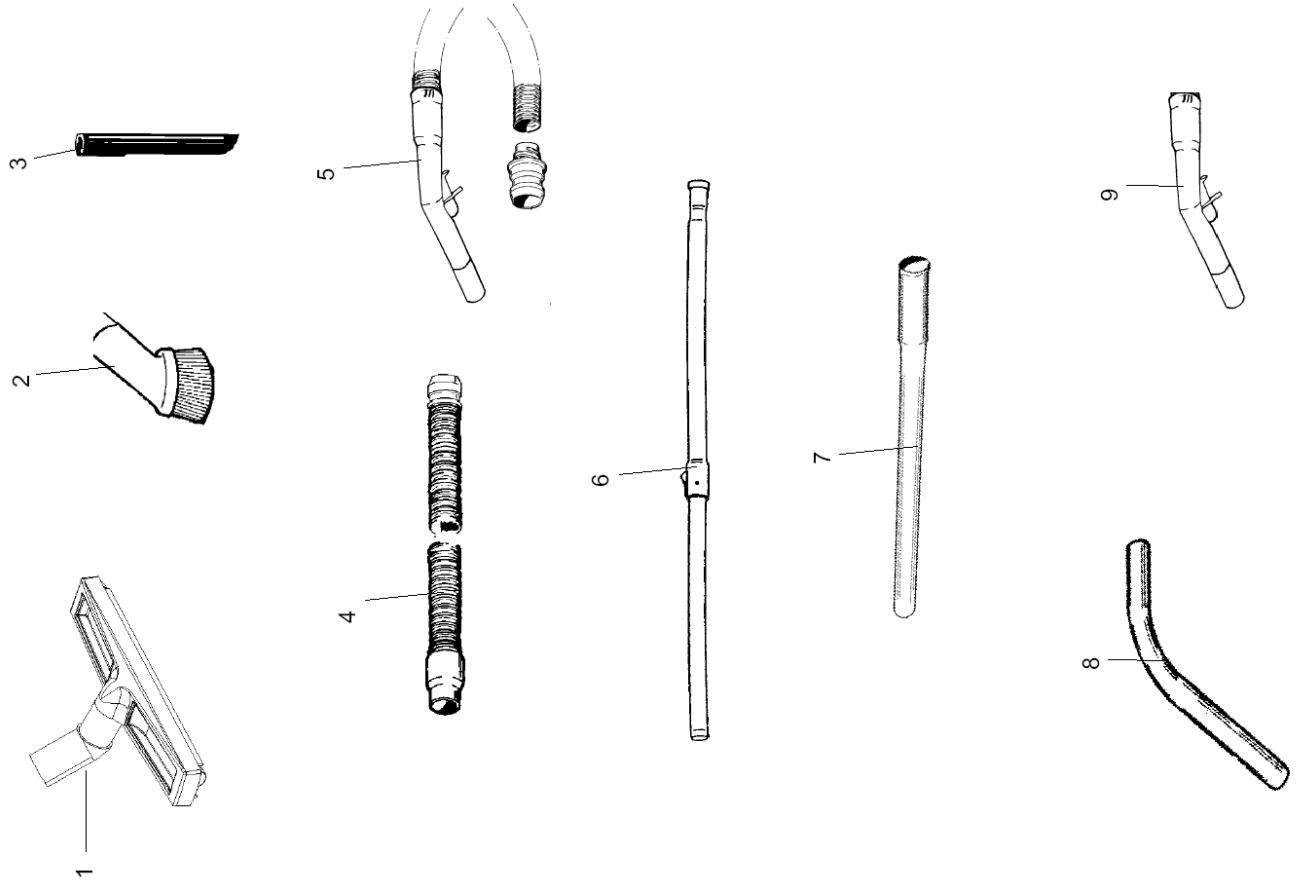

Mundstykker / Nozzles / /

Mundstykker / Nozzles / /

Pos.	Ref. no.	Betegnelse Description	Bezeichnung Description	VAC 2750/2775
00	06382106	MUFFE SLANGE/RØR SOCKET	MUFFE MANCHON	1
01	06382057	MUNDSTYKKE VAD Ø40 NOZZLE WET D40	DÜSE FÜR WASSER Ø40 SUCEUR HUMIDE Ø40	1
01	06382058	MUNDSTYKKE BØRSTE Ø 40 NOZZLE BRUSH D40	DÜSE BÜRSTEN Ø32 SUCEUR BROSE Ø40	1
03	06382060	FUGEMUNDSTYKKE NOZZLE CREVICE D40	FUFDÜSE SUCEUR PLAT	1
04	06382061	PLASTIKSLANGE Ø40 HOSE PLASTIC D40	PLASTIKSCHLAUCH Ø40 TUYAU PLASTIQUE Ø40	1
07	06382063	FORLÆNGER STÅLRØR Ø40 EXTENSION TUBE STEEL D40	VERLÆNGER STAHLROHR Ø40 RALLONGE D'TUBE ACIER Ø40	1
08	06382064	SLANGEHANDTAG STÅL Ø40 HOSE HANDLE STEEL D40	SCHLAUCHHANDGRIFF ST.Ø40 POIGNEE POUR TUYAU Ø40	1