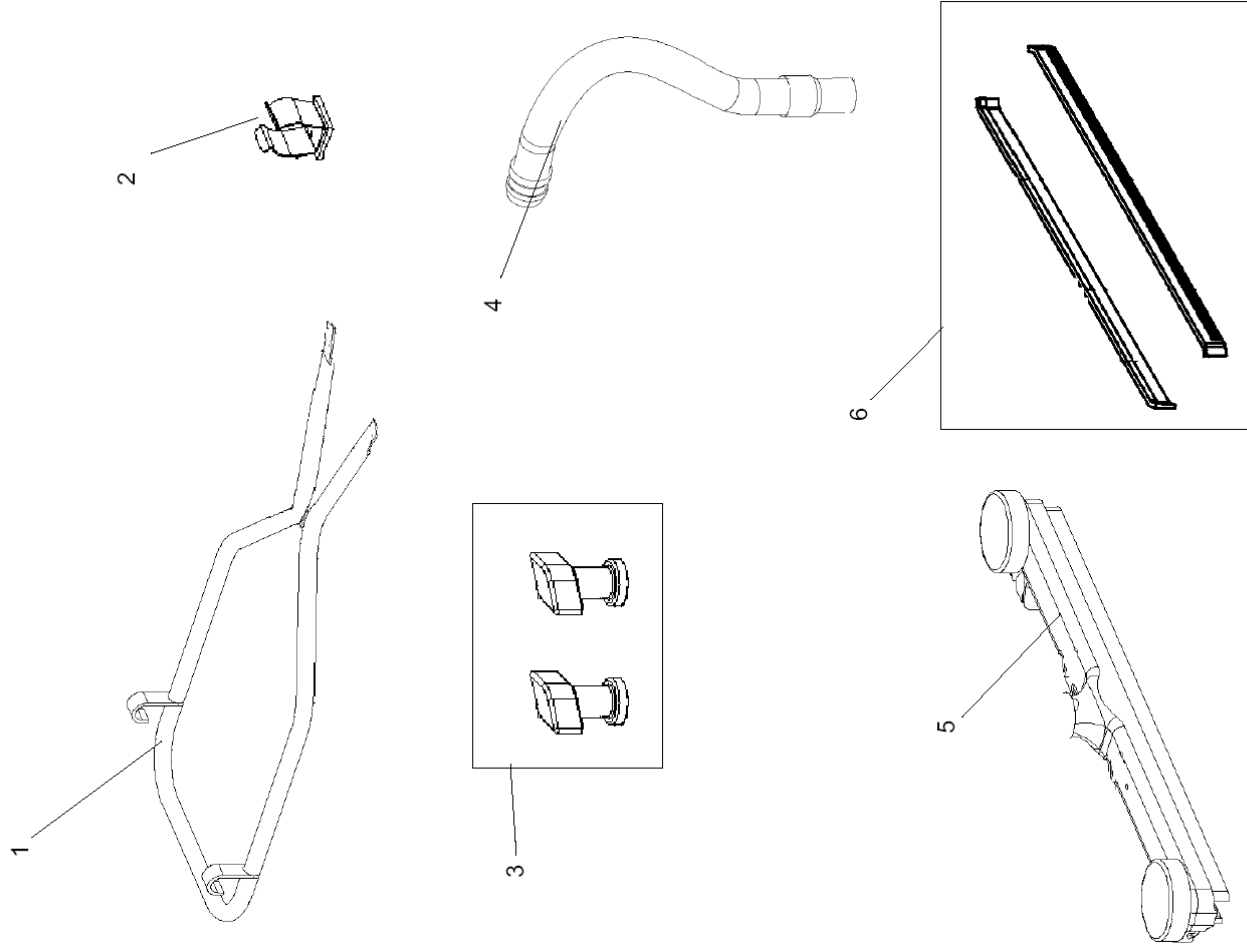

Køre bane mundstykke / Front nozzle / /

Køre bane mundstykke / Front nozzle / /

Pos.	Ref. no.	Betegnelse Description	Bezeichnung Description	VAC 2750/2775
00	06382096	KØREBANEMUNDSTYKKE PICK-UP	BUDENDÜSE PICK-UP	1
03	06382051	FINGERMØTRIK 5/16" NUT THUMP 5/16"	RÅDELMUTTER 5/16" ECROU MOLETÉ	2
04	06382052	SLANGE Ø38 FOR PICK-UP HOSE D38 FOR FRONT NOZZLE	SCHLAUCH Ø38 FÜR PICK-UP TUBE POUR PICK-UP	1
05	06382053	PICK-UP MUNDSTYKKE 24" 24" SQUEEGEE ASSY.	24" DÜSE FÜR PICK-UP SUCEUR PICK-UP	1