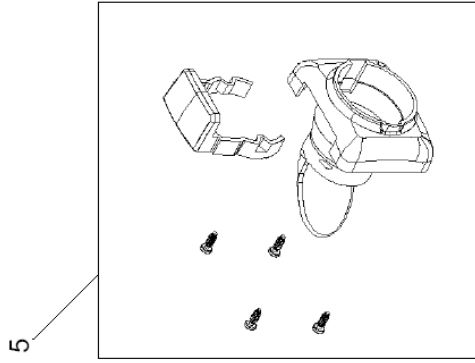

Filter/støvposer / Filter and dustbags / /

Filter/støvsposer / Filter and dustbags / /

Pos.	Ref. no.	Betegnelse Description	Bezeichnung Description	VAC 2750/2775
01	06382065	FILTERPOSE SELVLUK 3 STK DUST BAG SELF CLOSE 3 PCS	PAPIERFILTER 3 STÜK SAC PAPIER - 3 PIECES	3
03	06382070	FILTERPOSE VAC 1350,2775 FILTER SACK VAC 1350,2775	PAPIERFILTER VAC1350,2775 FILTRE D'ETOFFE VAC 1350,	1
04	06382071	FILTERPATRON FILTER CARTRIDGE	FILTERFUTTER CARTOUCHE DE FILTRE	1
05	06382072	MOTOR FILTER MOTOR FILTER	MOTOR FILTER FILTRE DE MOTEUR	1

Motor top / Motor top / /

Motor top / Motor top / /

Pos.	Ref. no.	Betegnelse Description	Bezeichnung Description	VAC 2750/2775
01	06382104	UDVENDIG AFDÆKNING OUTER COVER	ABDÄCKUNG AUSSEN COURVERCLE EXTERIEUR	1
02	06382085	HANDTAG HANDLE	HANDGRIFF POIGNÉE	2
03	06382086	VAKUUM MOTOR BY-PASS FAN UNIT BY-PASS	VAKUUM MOTOR BY-PASS MOTEUR Á VIDE	2
04	06382030	VAC 2750 WET/DRY/TILT/TEU VAC 2750 WET/DRY/TILT/TEU	VAC 2750 WET/DRY/TILT/TEU VAC 2750 EAU ET POUSSIÈRE	1
05	06382088	KABELBØJLE ANTI STRAIN CLIP	KABEL SICHERUNG SERRE-CABLE	1
06	06382089	AFBRYDER 2-POLET 2 STK SWITCH 2-POLE 2 PCS	SCHALTER 2-POLIG 2 STÜCK INTERRUPTEUR BIPOLAIRE 2P	1
07	06382090	FLYDER KURV FLOAT BASKET	KORB PANIER DE FLOTTEUR	1
08	06382031	AFDÆKNING FOR VAKUUMMOTOR COVER FOR FAN UNIT	ABDÄCKUNG FÜR VAKUUMMOTOR COURVERCLE DE MOTEUR VIDE	1
09	06382092	KABEL EU 10M CORD EU 10M	KABEL EU 10M CÂBLE EU 10M	1
09	06382093	KABEL UK 10M CORD UK 10M	KABEL UK 10M CÂBLE UK 10M	1
10	06382032	RAMME CHASSIS	RAHMEN CHÂSSIS	1
11	06382094	LÅSEKLEMMER LATCHES 2 PCS	SCHLOSSBESCHLAG ATTACHE	2
13	06382033	VENTILSKIVE VALVE DISC	VENTILSKIBE DISQUE-SOUPAPE	2