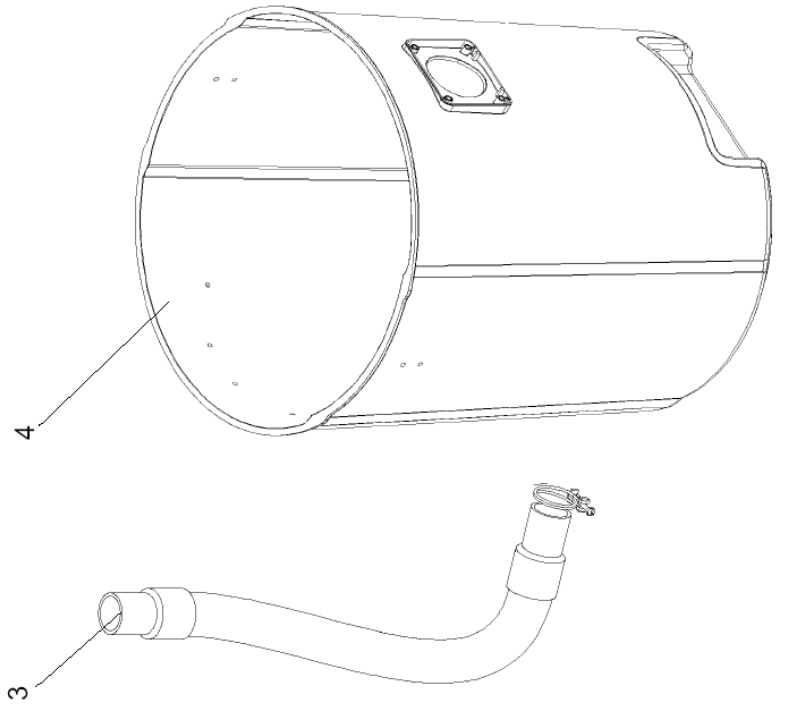

Filter/støvposer / Filter and dustbags / /

Filter/støvsposer / Filter and dustbags / /

Pos.	Ref. no.	Betegnelse Description	Bezeichnung Description	VAC 2750/2775
01	06382065	FILTERPOSE SELVLUK 3 STK DUST BAG SELF CLOSE 3 PCS	PAPIERFILTER 3 STÜK SAC PAPIER - 3 PIECES	3
03	06382070	FILTERPOSE VAC 1350,2775 FILTER SACK VAC 1350,2775	PAPIERFILTER VAC1350,2775 FILTRE D'ETOFFE VAC 1350,	1
04	06382071	FILTERPATRON FILTER CARTRIDGE	FILTERFUTTER CARTOUCHE DE FILTRE	1
05	06382072	MOTOR FILTER MOTOR FILTER	MOTOR FILTER FILTRE DE MOTEUR	1

Motor top / Motor top / /

Motor top / Motor top / /

Pos.	Ref. no.	Betegnelse Description	Bezeichnung Description	VAC 2750/2775
01	06382104	UDVENDIG AFDÆKNING OUTER COVER	ABDÄCKUNG AUSSEN COURVERCLE EXTERIEUR	1
02	06382085	HANDTAG HANDLE	HANDGRIFF POIGNÉE	2
03	06382086	VAKUUM MOTOR BY-PASS FAN UNIT BY-PASS	VAKUUM MOTOR BY-PASS MOTEUR Á VIDE	2
04	06382030	VAC 2750 WET/DRY/TILT/TEU VAC 2750 WET/DRY/TILT/TEU	VAC 2750 WET/DRY/TILT/TEU VAC 2750 EAU ET POUSSIÈRE	1
05	06382088	KABELBØJLE ANTI STRAIN CLIP	KABEL SICHERUNG SERRE-CABLE	1
06	06382089	AFBRYDER 2-POLET 2 STK SWITCH 2-POLE 2 PCS	SCHALTER 2-POLIG 2 STÜCK INTERRUPTEUR BIPOLAIRE 2P	1
07	06382090	FLYDER KURV FLOAT BASKET	KORB PANIER DE FLOTTEUR	1
08	06382031	AFDÆKNING FOR VAKUUMMOTOR COVER FOR FAN UNIT	ABDÄCKUNG FÜR VAKUUMMOTOR COURVERCLE DE MOTEUR VIDE	1
09	06382092	KABEL EU 10M CORD EU 10M	KABEL EU 10M CÂBLE EU 10M	1
09	06382093	KABEL UK 10M CORD UK 10M	KABEL UK 10M CÂBLE UK 10M	1
10	06382032	RAMME CHASSIS	RAHMEN CHÂSSIS	1
11	06382094	LÅSEKLEMMER LATCHES 2 PCS	SCHLOSSBESCHLAG ATTACHE	2
13	06382033	VENTILSKIVE VALVE DISC	VENTILSKIBE DISQUE-SOUPAPE	2