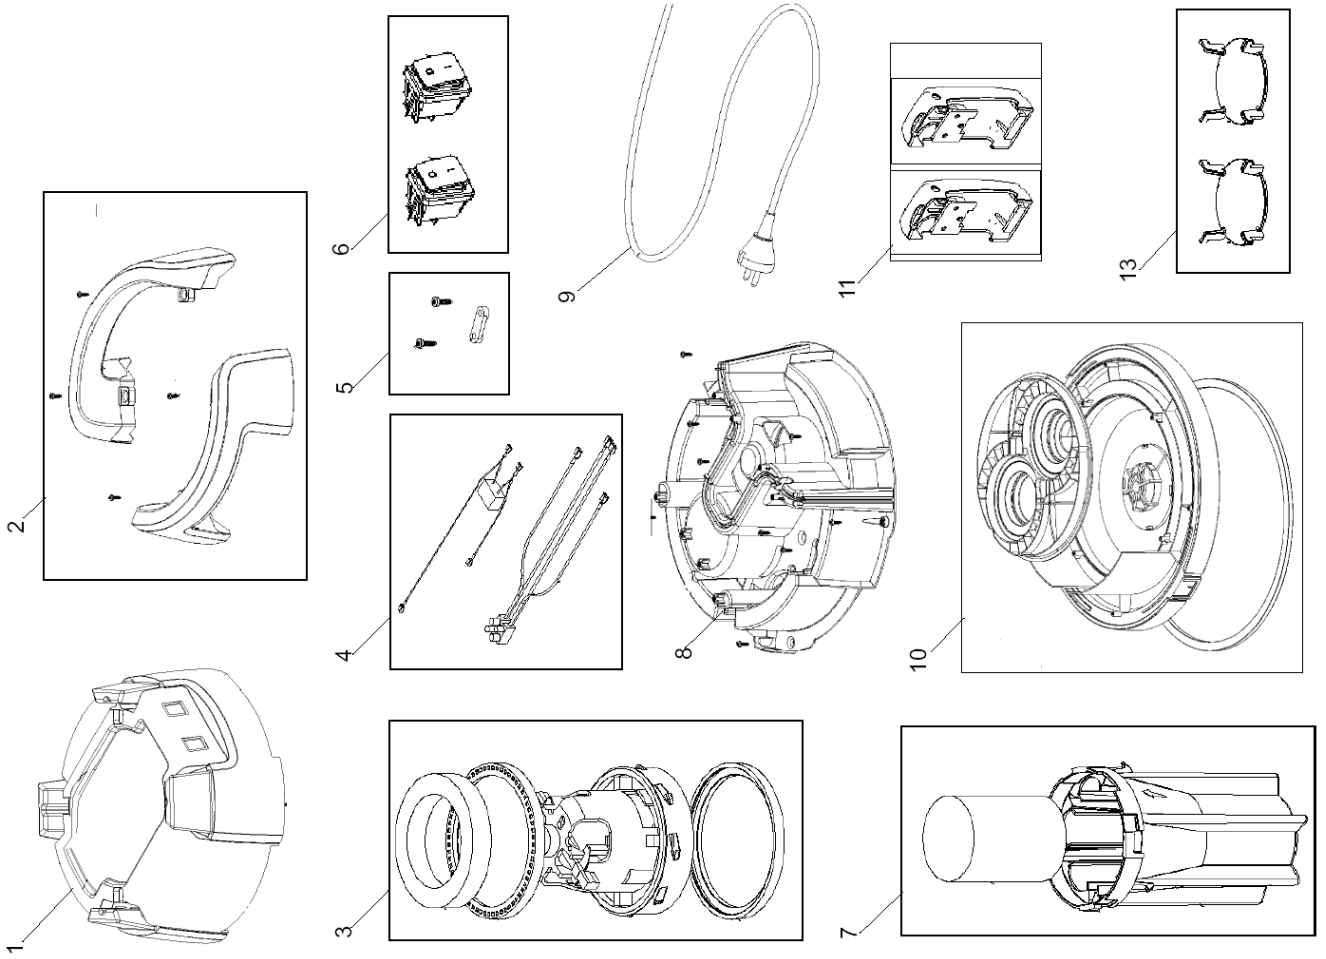

VAC 2750/2775

Reservedelsliste
Spare parts list
Ersatzteilliste
Liste de pièces détachées

Filter/støvposer / Filter and dustbags / /	2
Motor top / Motor top / /	4
Beholder / Container / /	6
Trolley / Trolley / /	8
Køre bane mundstykke / Front nozzle / /	10
Mundstykker / Nozzles / /	12

Motor top / Motor top / /

Motor top / Motor top / /

Pos.	Ref. no.	Betegnelse Description	Bezeichnung Description	VAC 2750/2775
01	06382104	UDVENDIG AFDÆKNING OUTER COVER	ABDÄCKUNG AUSSEN COURVERCLE EXTERIEUR	1
02	06382085	HANDTAG HANDLE	HANDGRIFF POIGNÉE	2
03	06382086	VAKUUM MOTOR BY-PASS FAN UNIT BY-PASS	VAKUUM MOTOR BY-PASS MOTEUR Á VIDE	2
04	06382030	VAC 2750 WET/DRY/TILT/TEU VAC 2750 WET/DRY/TILT/TEU	VAC 2750 WET/DRY/TILT/TEU VAC 2750 EAU ET POUSSIÈRE	1
05	06382088	KABELBØJLE ANTI STRAIN CLIP	KABEL SICHERUNG SERRE-CABLE	1
06	06382089	AFBRYDER 2-POLET 2 STK SWITCH 2-POLE 2 PCS	SCHALTER 2-POLIG 2 STÜCK INTERRUPTEUR BIPOLAIRE 2P	1
07	06382090	FLYDER KURV FLOAT BASKET	KORB PANIER DE FLOTTEUR	1
08	06382031	AFDÆKNING FOR VAKUUMMOTOR COVER FOR FAN UNIT	ABDÄCKUNG FÜR VAKUUMMOTOR COURVERCLE DE MOTEUR VIDE	1
09	06382092	KABEL EU 10M CORD EU 10M	KABEL EU 10M CÂBLE EU 10M	1
09	06382093	KABEL UK 10M CORD UK 10M	KABEL UK 10M CÂBLE UK 10M	1
10	06382032	RAMME CHASSIS	RAHMEN CHÂSSIS	1
11	06382094	LÅSEKLEMMER LATCHES 2 PCS	SCHLOSSBESCHLAG ATTACHE	2
13	06382033	VENTILSKIVE VALVE DISC	VENTILSKIBE DISQUE-SOUPAPE	2

Køre bane mundstykke / Front nozzle / /

Køre bane mundstykke / Front nozzle / /

Pos.	Ref. no.	Betegnelse Description	Bezeichnung Description	VAC 2750/2775
00	06382096	KØREBANEMUNDSTYKKE PICK-UP	BUDENDÜSE PICK-UP	1
03	06382051	FINGERMØTRIK 5/16" NUT THUMP 5/16"	RÅDELMUTTER 5/16" ECROU MOLETÉ	2
04	06382052	SLANGE Ø38 FOR PICK-UP HOSE D38 FOR FRONT NOZZLE	SCHLAUCH Ø38 FÜR PICK-UP TUBE POUR PICK-UP	1
05	06382053	PICK-UP MUNDSTYKKE 24" 24" SQUEEGEE ASSY.	24" DÜSE FÜR PICK-UP SUCEUR PICK-UP	1