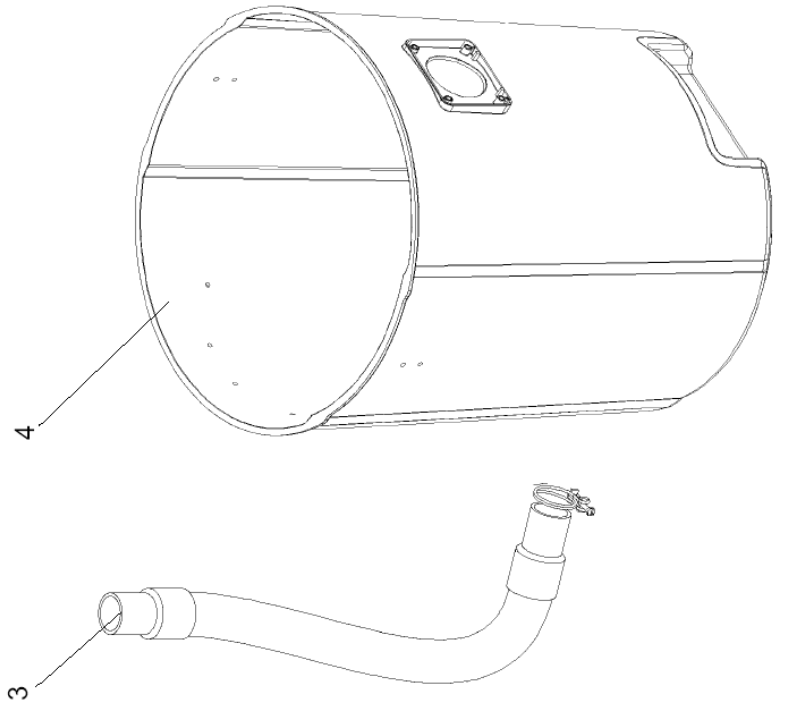

VAC 1350/1375

Reservedelsliste
Spare parts list
Ersatzteilliste
Liste de pièces détachées

Motor top / Motor top / /	2
Beholder / Container / /	4
Trolley / Trolley / /	6
Køre bane mundstykke / Front nozzle / /	8
Mundstykker / Nozzles / /	10
Filter/støvposer / Filter and dustbags / /	12

Motor top / Motor top / /

Pos.	Ref. no.	Betegnelse Description	Bezeichnung Description	VAC 1350 / 1375
01	06382029	UDVENDIG AFDÆKNING OUTER COVER	ABDÄCKUNG AUSSEN COURVERCLE EXTERIEUR	1
02	06382085	HANDTAG HANDLE	HANDGRIFF POIGNÉE	2
03	06382086	VAKUUM MOTOR BY-PASS FAN UNIT BY-PASS	VAKUUM MOTOR BY-PASS MOTEUR Á VIDE	1
04	06382030	VAC 2750 WET/DRY/TILT/TEU VAC 2750 WET/DRY/TILT/TEU	VAC 2750 WET/DRY/TILT/TEU VAC 2750 EAU ET POUSSIÈRE	1
05	06382088	KABELBØJLE ANTI STRAIN CLIP	KABEL SICHERUNG SERRE-CABLE	1
06	06382089	AFBRYDER 2-POLET 2 STK SWITCH 2-POLE 2 PCS	SCHALTER 2-POLIG 2 STÜCK INTERRUPTEUR BIPOLAIRE 2P	1
07	06382090	FLYDER KURV FLOAT BASKET	KORB PANIER DE FLOTTEUR	1
08	06382091	AFDÆKNING VACUUM MOTOR COVER FAN UNIT	ABDÄCKUNG VACUUM MOTOR COURVERCLE P.MOTEUR VIDE	1
09	06382092	KABEL EU 10M CORD EU 10M	KABEL EU 10M CÂBLE EU 10M	1
09	06382093	KABEL UK 10M CORD UK 10M	KABEL UK 10M CÂBLE UK 10M	1
10	06382094	LÅSEKLEMME LATCHES 2 PCS	SCHLOSSBESCHLAG ATTACHE	2
11	06382095	RAMME CHASSIS	RAHMEN CHASSIS	1

Køre bane mundstykke / Front nozzle / /

Køre bane mundstykke / Front nozzle / /

Pos.	Ref. no.	Betegnelse Description	Bezeichnung Description	VAC 1350 / 1375
00	06382096	KØREBANEMUNDSTYKKE PICK-UP	BUDENDÜSE PICK-UP	1
03	06382051	FINGERMØTRIK 5/16" NUT THUMP 5/16"	RÅDELMUTTER 5/16" ECROU MOLETÉ	2
04	06382052	SLANGE Ø38 FOR PICK-UP HOSE D38 FOR FRONT NOZZLE	SCHLAUCH Ø38 FÜR PICK-UP TUBE POUR PICK-UP	1
05	06382053	PICK-UP MUNDSTYKKE 24" 24" SQUEEGEE ASSY.	24" DÜSE FÜR PICK-UP SUCEUR PICK-UP	1
06	06382054	GUMMILÆBE FOR PICK-UP BLADE	GUMMILIPPE FÜR PICK-UP LISTEL SUCEUR	2