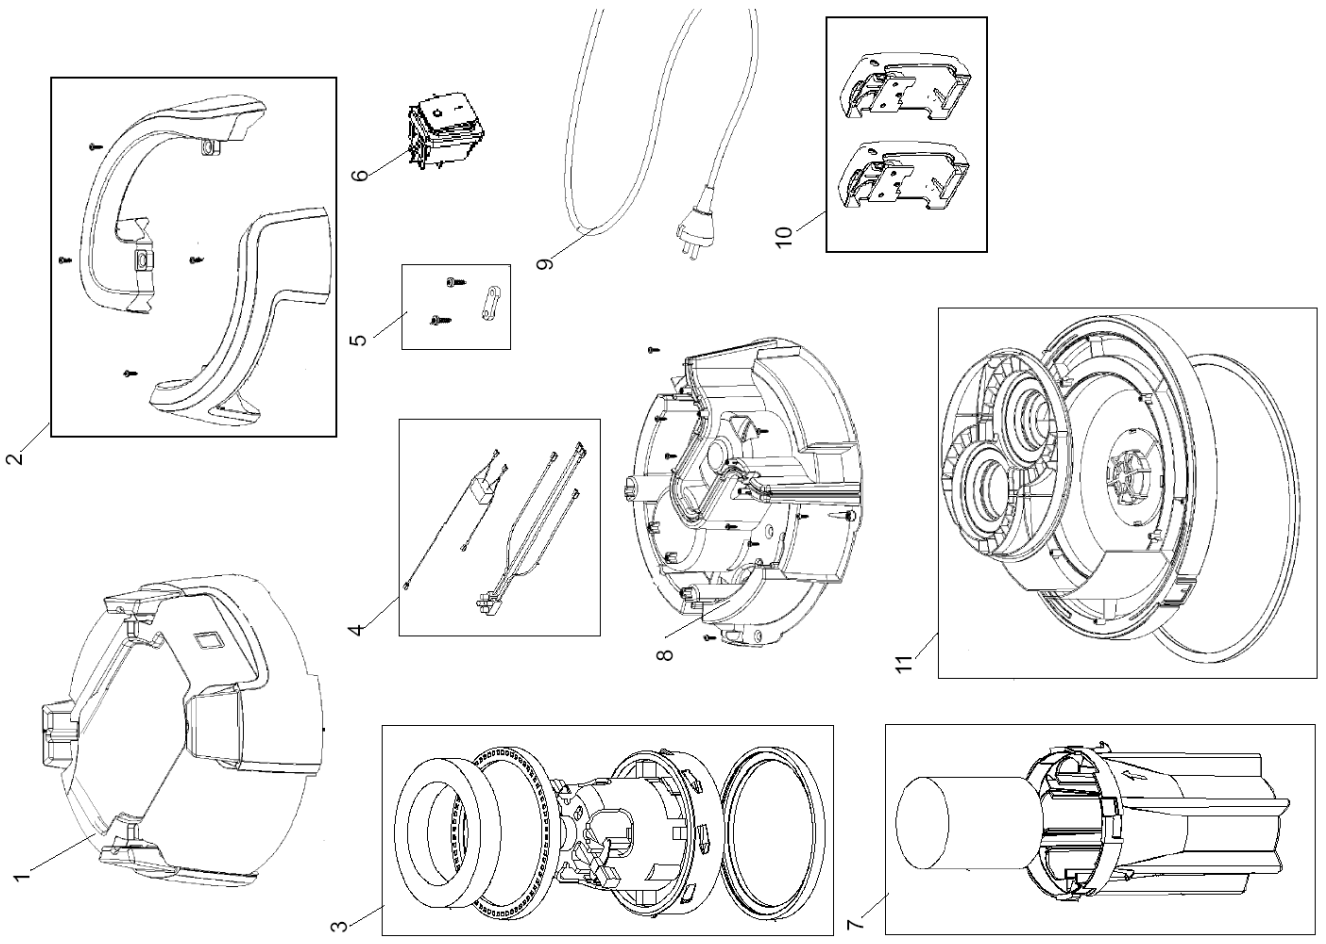

VAC 1350/1375

Reservedelsliste
Spare parts list
Ersatzteilliste
Liste de pièces détachées

Motor top / Motor top / /	2
Beholder / Container / /	4
Trolley / Trolley / /	6
Køre bane mundstykke / Front nozzle / /	8
Mundstykker / Nozzles / /	10
Filter/støvposer / Filter and dustbags / /	12

Motor top / Motor top / /

Pos.	Ref. no.	Betegnelse Description	Bezeichnung Description	VAC 1350 / 1375
01	06382029	UDVENDIG AFDÆKNING OUTER COVER	ABDÄCKUNG AUSSEN COURVERCLE EXTERIEUR	1
02	06382085	HANDTAG HANDLE	HANDGRIFF POIGNÉE	2
03	06382086	VAKUUM MOTOR BY-PASS FAN UNIT BY-PASS	VAKUUM MOTOR BY-PASS MOTEUR Á VIDE	1
04	06382030	VAC 2750 WET/DRY/TILT/TEU VAC 2750 WET/DRY/TILT/TEU	VAC 2750 WET/DRY/TILT/TEU VAC 2750 EAU ET POUSSIÈRE	1
05	06382088	KABELBØJLE ANTI STRAIN CLIP	KABEL SICHERUNG SERRE-CABLE	1
06	06382089	AFBRYDER 2-POLET 2 STK SWITCH 2-POLE 2 PCS	SCHALTER 2-POLIG 2 STÜCK INTERRUPTEUR BIPOLAIRE 2P	1
07	06382090	FLYDER KURV FLOAT BASKET	KORB PANIER DE FLOTTEUR	1
08	06382091	AFDÆKNING VACUUM MOTOR COVER FAN UNIT	ABDÄCKUNG VACUUM MOTOR COURVERCLE P.MOTEUR VIDE	1
09	06382092	KABEL EU 10M CORD EU 10M	KABEL EU 10M CÂBLE EU 10M	1
09	06382093	KABEL UK 10M CORD UK 10M	KABEL UK 10M CÂBLE UK 10M	1
10	06382094	LÅSEKLEMME LATCHES 2 PCS	SCHLOSSBESCHLAG ATTACHE	2
11	06382095	RAMME CHASSIS	RAHMEN CHASSIS	1

Køre bane mundstykke / Front nozzle / /

Køre bane mundstykke / Front nozzle / /

Pos.	Ref. no.	Betegnelse Description	Bezeichnung Description	VAC 1350 / 1375
00	06382096	KØREBANEMUNDSTYKKE PICK-UP	BUDENDÜSE PICK-UP	1
03	06382051	FINGERMØTRIK 5/16" NUT THUMP 5/16"	RÅDELMUTTER 5/16" ECROU MOLETÉ	2
04	06382052	SLANGE Ø38 FOR PICK-UP HOSE D38 FOR FRONT NOZZLE	SCHLAUCH Ø38 FÜR PICK-UP TUBE POUR PICK-UP	1
05	06382053	PICK-UP MUNDSTYKKE 24" 24" SQUEEGEE ASSY.	24" DÜSE FÜR PICK-UP SUCEUR PICK-UP	1
06	06382054	GUMMILÆBE FOR PICK-UP BLADE	GUMMILIPPE FÜR PICK-UP LISTEL SUCEUR	2