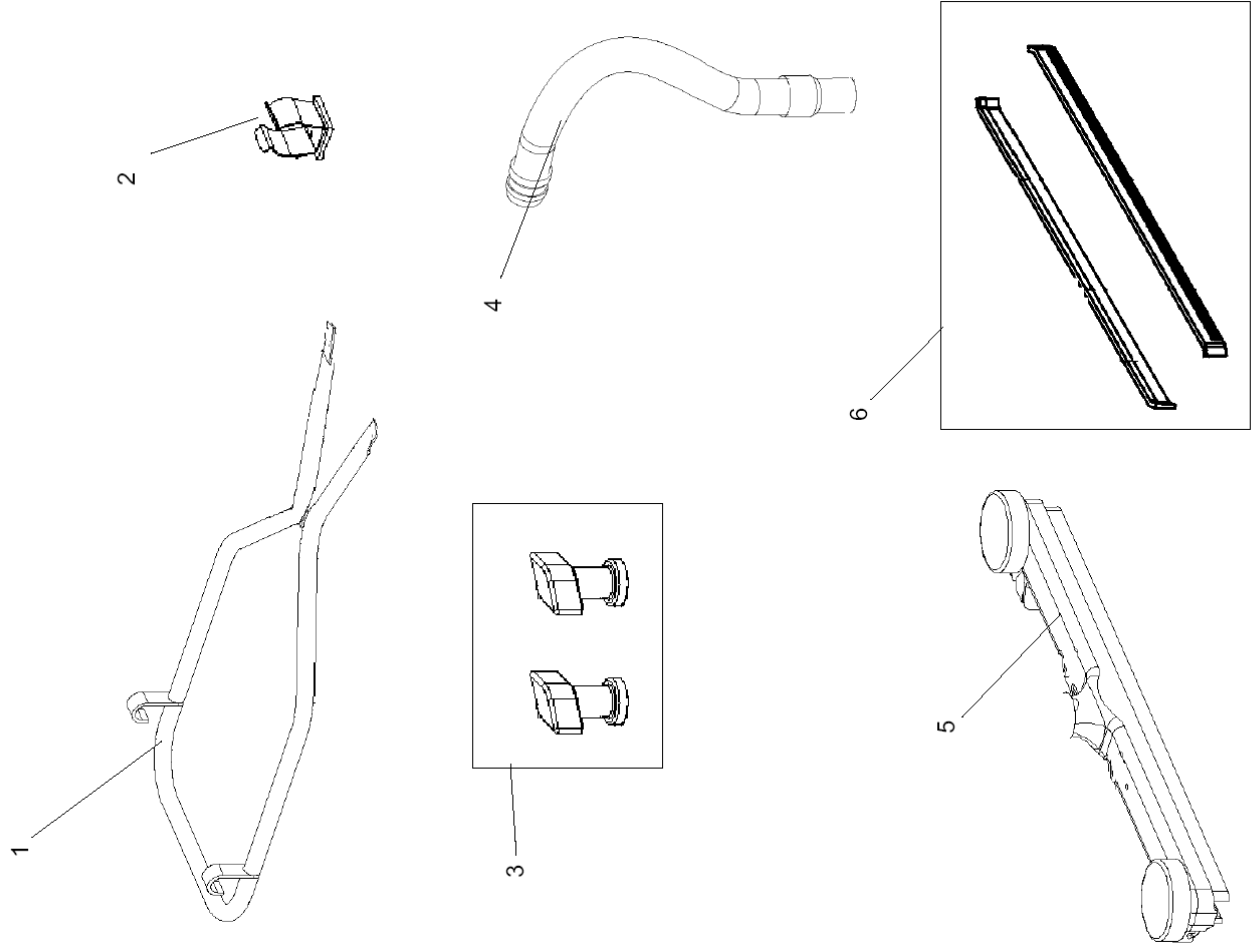

Motor top / Motor top / /

Pos.	Ref. no.	Betegnelse Description	Bezeichnung Description	VAC 1350 / 1375
01	06382029	UDVENDIG AFDÆKNING OUTER COVER	ABDÄCKUNG AUSSEN COURVERCLE EXTERIEUR	1
02	06382085	HANDTAG HANDLE	HANDGRIFF POIGNÉE	2
03	06382086	VAKUUM MOTOR BY-PASS FAN UNIT BY-PASS	VAKUUM MOTOR BY-PASS MOTEUR Á VIDE	1
04	06382030	VAC 2750 WET/DRY/TILT/TEU VAC 2750 WET/DRY/TILT/TEU	VAC 2750 WET/DRY/TILT/TEU VAC 2750 EAU ET POUSSIÈRE	1
05	06382088	KABELBØJLE ANTI STRAIN CLIP	KABEL SICHERUNG SERRE-CABLE	1
06	06382089	AFBRYDER 2-POLET 2 STK SWITCH 2-POLE 2 PCS	SCHALTER 2-POLIG 2 STÜCK INTERRUPTEUR BIPOLAIRE 2P	1
07	06382090	FLYDER KURV FLOAT BASKET	KORB PANIER DE FLOTTEUR	1
08	06382091	AFDÆKNING VACUUM MOTOR COVER FAN UNIT	ABDÄCKUNG VACUUM MOTOR COURVERCLE P.MOTEUR VIDE	1
09	06382092	KABEL EU 10M CORD EU 10M	KABEL EU 10M CÂBLE EU 10M	1
09	06382093	KABEL UK 10M CORD UK 10M	KABEL UK 10M CÂBLE UK 10M	1
10	06382094	LÅSEKLEMME LATCHES 2 PCS	SCHLOSSBESCHLAG ATTACHE	2
11	06382095	RAMME CHASSIS	RAHMEN CHASSIS	1

Beholder / Container / /

Pos.	Ref. no.	Betegnelse Description	Bezeichnung Description
05	06382041	SUGEPOR T TRIGGER KIT	VAC.1350 / 1375
			1

Pos.	Ref. no.	Bezeichnung Description	Bezeichnung Description
			VAC.1350 / 1375

Køre bane mundstykke / Front nozzle / /

Køre bane mundstykke / Front nozzle / /

Pos.	Ref. no.	Betegnelse Description	Bezeichnung Description	VAC 1350 / 1375
00	06382096	KØREBANEMUNDSTYKKE PICK-UP	BUDENDÜSE PICK-UP	1
03	06382051	FINGERMØTRIK 5/16" NUT THUMP 5/16"	RÅDELMUTTER 5/16" ECROU MOLETÉ	2
04	06382052	SLANGE Ø38 FOR PICK-UP HOSE D38 FOR FRONT NOZZLE	SCHLAUCH Ø38 FÜR PICK-UP TUBE POUR PICK-UP	1
05	06382053	PICK-UP MUNDSTYKKE 24" 24" SQUEEGEE ASSY.	24" DÜSE FÜR PICK-UP SUCEUR PICK-UP	1
06	06382054	GUMMILÆBE FOR PICK-UP BLADE	GUMMILIPPE FÜR PICK-UP LISTEL SUCEUR	2