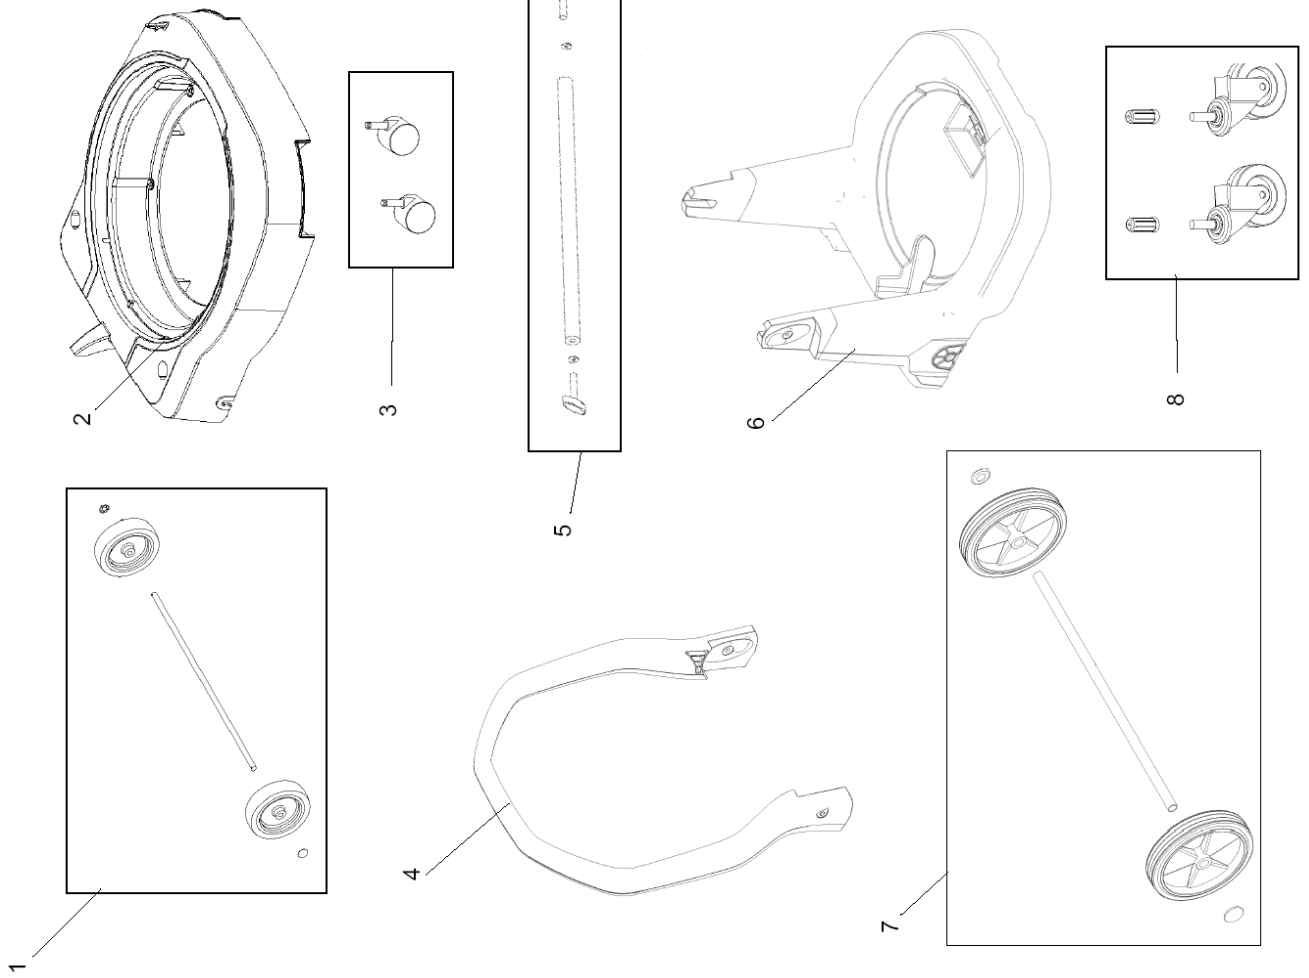

Motor top / Motor top / /

Pos.	Ref. no.	Betegnelse Description	Bezeichnung Description	VAC 1350 / 1375
01	06382029	UDVENDIG AFDÆKNING OUTER COVER	ABDÄCKUNG AUSSEN COURVERCLE EXTERIEUR	1
02	06382085	HANDTAG HANDLE	HANDGRIFF POIGNÉE	2
03	06382086	VAKUUM MOTOR BY-PASS FAN UNIT BY-PASS	VAKUUM MOTOR BY-PASS MOTEUR Á VIDE	1
04	06382030	VAC 2750 WET/DRY/TILT/TEU VAC 2750 WET/DRY/TILT/TEU	VAC 2750 WET/DRY/TILT/TEU VAC 2750 EAU ET POUSSIÈRE	1
05	06382088	KABELBØJLE ANTI STRAIN CLIP	KABEL SICHERUNG SERRE-CABLE	1
06	06382089	AFBRYDER 2-POLET 2 STK SWITCH 2-POLE 2 PCS	SCHALTER 2-POLIG 2 STÜCK INTERRUPTEUR BIPOLAIRE 2P	1
07	06382090	FLYDER KURV FLOAT BASKET	KORB PANIER DE FLOTTEUR	1
08	06382091	AFDÆKNING VACUUM MOTOR COVER FAN UNIT	ABDÄCKUNG VACUUM MOTOR COURVERCLE P.MOTEUR VIDE	1
09	06382092	KABEL EU 10M CORD EU 10M	KABEL EU 10M CÂBLE EU 10M	1
09	06382093	KABEL UK 10M CORD UK 10M	KABEL UK 10M CÂBLE UK 10M	1
10	06382094	LÅSEKLEMME LATCHES 2 PCS	SCHLOSSBESCHLAG ATTACHE	2
11	06382095	RAMME CHASSIS	RAHMEN CHASSIS	1

Beholder / Container / /

Pos.	Ref. no.	Betegnelse Description	Bezeichnung Description
05	06382041	SUGEPOR T TRIGGER KIT	VAC.1350 / 1375
			1

Pos.	Ref. no.	Bezeichnung Description	Bezeichnung Description
			VAC.1350 / 1375

Køre bane mundstykke / Front nozzle / /

Køre bane mundstykke / Front nozzle / /

Pos.	Ref. no.	Betegnelse Description	Bezeichnung Description	VAC 1350 / 1375
00	06382096	KØREBANEMUNDSTYKKE PICK-UP	BUDENDÜSE PICK-UP	1
03	06382051	FINGERMØTRIK 5/16" NUT THUMP 5/16"	RÅDELMUTTER 5/16" ECROU MOLETÉ	2
04	06382052	SLANGE Ø38 FOR PICK-UP HOSE D38 FOR FRONT NOZZLE	SCHLAUCH Ø38 FÜR PICK-UP TUBE POUR PICK-UP	1
05	06382053	PICK-UP MUNDSTYKKE 24" 24" SQUEEGEE ASSY.	24" DÜSE FÜR PICK-UP SUCEUR PICK-UP	1
06	06382054	GUMMILÆBE FOR PICK-UP BLADE	GUMMILIPPE FÜR PICK-UP LISTEL SUCEUR	2