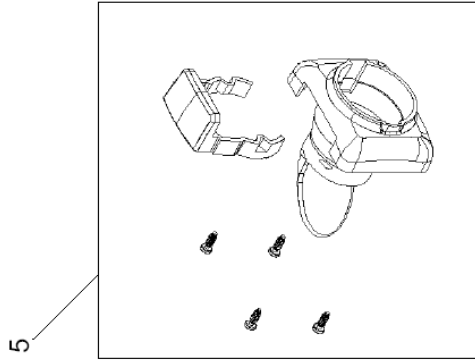

VAC 1350/1375

Reservedelsliste
Spare parts list
Ersatzteilliste
Liste de pièces détachées

Motor top / Motor top / /	2
Beholder / Container / /	4
Trolley / Trolley / /	6
Køre bane mundstykke / Front nozzle / /	8
Mundstykker / Nozzles / /	10
Filter/støvposer / Filter and dustbags / /	12

Motor top / Motor top / /

Pos.	Ref. no.	Betegnelse Description	Bezeichnung Description	VAC 1350 / 1375
01	06382029	UDVENDIG AFDÆKNING OUTER COVER	ABDÄCKUNG AUSSEN COURVERCLE EXTERIEUR	1
02	06382085	HANDTAG HANDLE	HANDGRIFF POIGNÉE	2
03	06382086	VAKUUM MOTOR BY-PASS FAN UNIT BY-PASS	VAKUUM MOTOR BY-PASS MOTEUR Á VIDE	1
04	06382030	VAC 2750 WET/DRY/TILT/TEU VAC 2750 WET/DRY/TILT/TEU	VAC 2750 WET/DRY/TILT/TEU VAC 2750 EAU ET POUSSIÈRE	1
05	06382088	KABELBØJLE ANTI STRAIN CLIP	KABEL SICHERUNG SERRE-CABLE	1
06	06382089	AFBRYDER 2-POLET 2 STK SWITCH 2-POLE 2 PCS	SCHALTER 2-POLIG 2 STÜCK INTERRUPTEUR BIPOLAIRE 2P	1
07	06382090	FLYDER KURV FLOAT BASKET	KORB PANIER DE FLOTTEUR	1
08	06382091	AFDÆKNING VACUUM MOTOR COVER FAN UNIT	ABDÄCKUNG VACUUM MOTOR COURVERCLE P.MOTEUR VIDE	1
09	06382092	KABEL EU 10M CORD EU 10M	KABEL EU 10M CÂBLE EU 10M	1
09	06382093	KABEL UK 10M CORD UK 10M	KABEL UK 10M CÂBLE UK 10M	1
10	06382094	LÅSEKLEMME LATCHES 2 PCS	SCHLOSSBESCHLAG ATTACHE	2
11	06382095	RAMME CHASSIS	RAHMEN CHASSIS	1

Køre bane mundstykke / Front nozzle / /

Køre bane mundstykke / Front nozzle / /

Pos.	Ref. no.	Betegnelse Description	Bezeichnung Description	VAC 1350 / 1375
00	06382096	KØREBANEMUNDSTYKKE PICK-UP	BUDENDÜSE PICK-UP	1
03	06382051	FINGERMØTRIK 5/16" NUT THUMP 5/16"	RÅDELMUTTER 5/16" ECROU MOLETÉ	2
04	06382052	SLANGE Ø38 FOR PICK-UP HOSE D38 FOR FRONT NOZZLE	SCHLAUCH Ø38 FÜR PICK-UP TUBE POUR PICK-UP	1
05	06382053	PICK-UP MUNDSTYKKE 24" 24" SQUEEGEE ASSY.	24" DÜSE FÜR PICK-UP SUCEUR PICK-UP	1
06	06382054	GUMMILÆBE FOR PICK-UP BLADE	GUMMILIPPE FÜR PICK-UP LISTEL SUCEUR	2