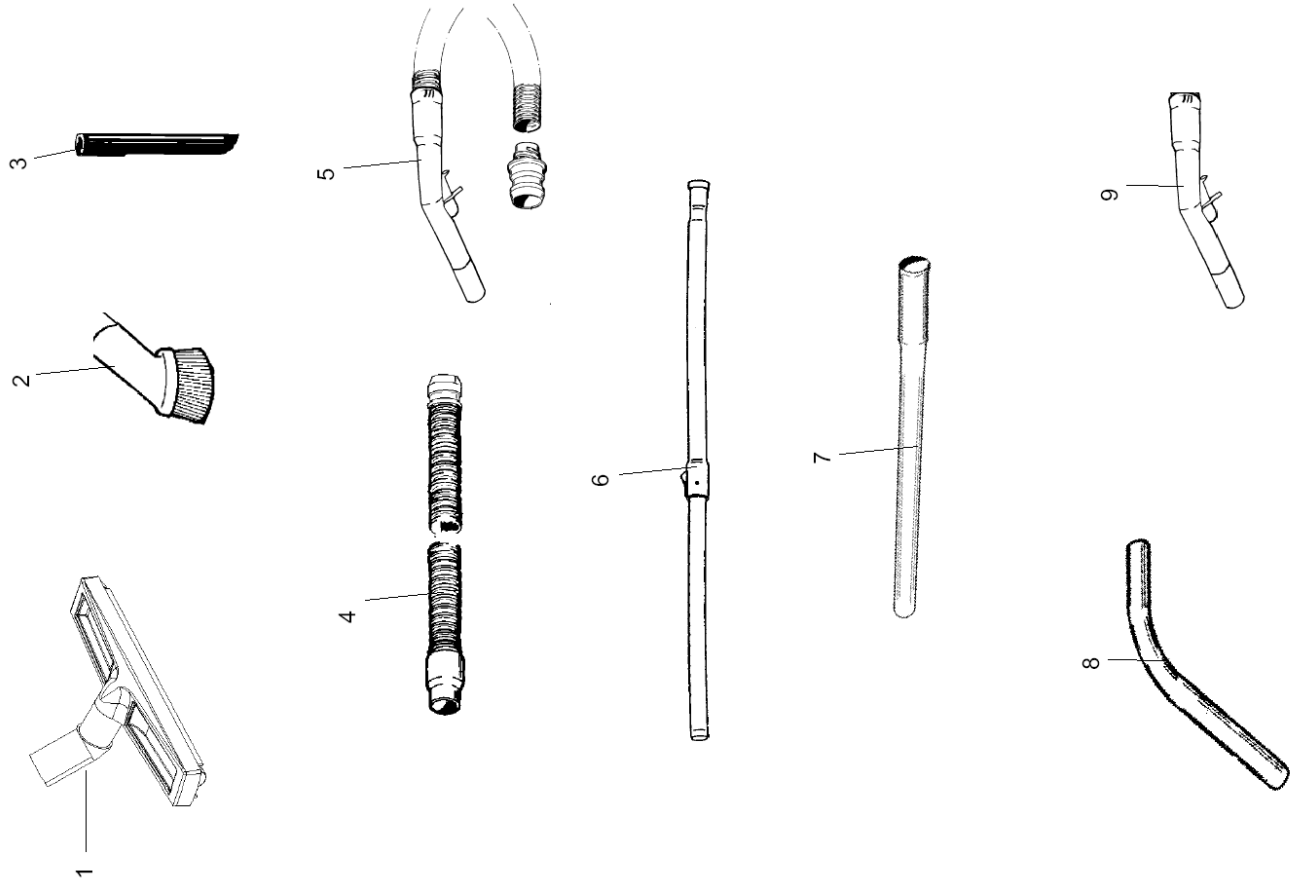

Mundstykker / Nozzles / /

Mundstykker / Nozzles / /

Pos.	Ref. no.	Betegnelse Description	Bezeichnung Description	VAC.1350 / 1375
00	06382106	MUFFE SLANGE/RØR SOCKET	MUFFE MANCHON	1
01	06382057	MUNDSTYKKE VAD Ø40 NOZZLE WET D40	DÜSE FÜR WASSER Ø40 SUCEUR HUMIDE Ø40	1
01	06382058	MUNDSTYKKE BØRSTE Ø 40 NOZZLE BRUSH D40	DÜSE BÜRSTEN Ø32 SUCEUR BROSE Ø40	1
03	06382060	FUGEMUNDSTYKKE NOZZLE CREVICE D40	FUFDÜSE SUCEUR PLAT	1
04	06382061	PLASTIKSLANGE Ø40 HOSE PLASTIC D40	PLASTIKSCHLAUCH Ø40 TUYAU PLASTIQUE Ø40	1
07	06382063	FORLÆNGER STÅLRØR Ø40 EXTENSION TUBE STEEL D40	VERLÅNGER STAHLROHR Ø40 RALLONGE D'TUBE ACIER Ø40	1
08	06382064	SLANGEHANDTAG STÅL Ø40 HOSE HANDLE STEEL D40	SCHLAUCHHANDGRIFF ST.Ø40 POIGNEE POUR TUYAU Ø40	1