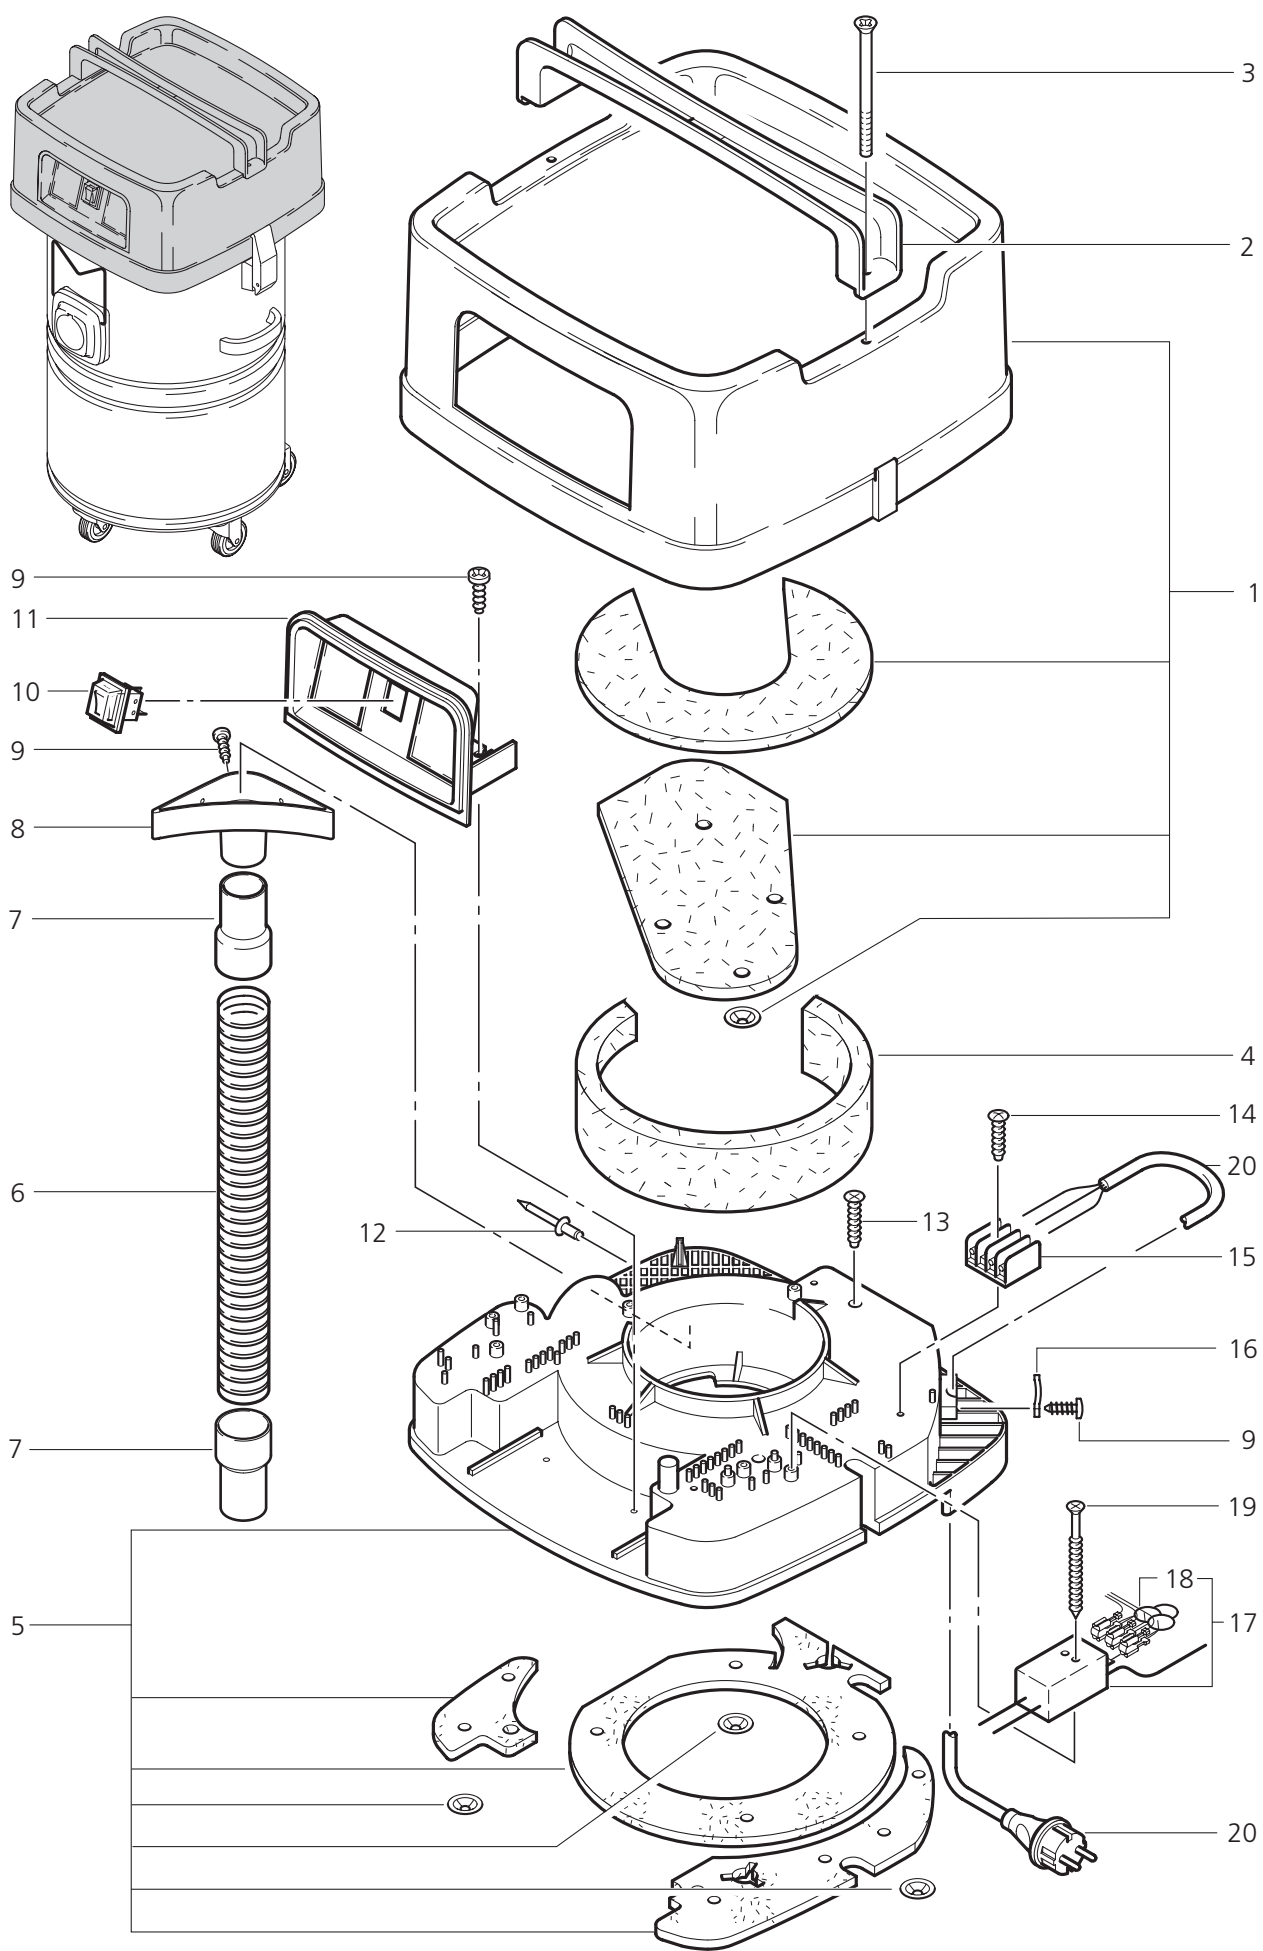

POS.	NO.	BEZEICHNUNG	DESCRIPTION	DESIGNATION
1	18169	Haube	Cover	Capot
2	11158	Handgriff	Handle	Poignée
3	11257	Senkschraube M6x90 DIN 966	Countersunk screw M6x90 DIN 966	Vis à tête fraisée M6x90 DIN 966
4	11227	Haubenring	Soundproofing liner	Absorbeur
5	18172	Spannplatte mit Absorber	Clamping plate	Plaque de serrage
◇	6	11985	Saugschlauch DN 36	SUCTION HOSE
7	11597	Schlauchmuffe	Hose socket	Manchon
8	48089	Frischlufthabe		
9	11254	Schraube PT 3,5x10	Screw PT 3,5x10	Vis autotaraudeuse PT 3,5x10
10	43989	Schalter	Switch	Interrupteur
11	45531	Schaltkasten		
12	15889	Blindniet 4,0x16x8 DIN 7337	Rivet 4,0x16x8 DIN 7337	Rivet 4,0x16x8 DIN 7337
13	11253	Schraube PT 5x20	Screw PT 5x20	Vis autotaraudeuse PT 5x20
14	11256	Schraube PT 3,5x18	Screw PT 3,5x18	Vis autotaraudeuse PT 3,5x18
15	48421	Verteilerleiste	Terminal strip	Bornier
16	5697	Lasche 3x8x33	Strap 3x8x33	Eclisse 3x8x33
17	42103	Entstörfilter	Screening filter	Filtre antiparasite
18	25213	Varistoren ET F.EC-Antrieb		
19	17721	Schraube PT 3,5x53	Screw PT 3,5x53	Vis autotaraudeuse PT 3,5x53
20	10159	Anschlußleitung	Power cable	Câble électrique
◇ ACHTUNG! - Meterware - Bitte bei Bestellung gewünschte Länge angeben!				
◇ ATTENTION! - Lengths in metres - Please indicate required length when ordering!!				
◇ ATTENTION! - Longueurs par mètre - Préciser la longueur à la commande!