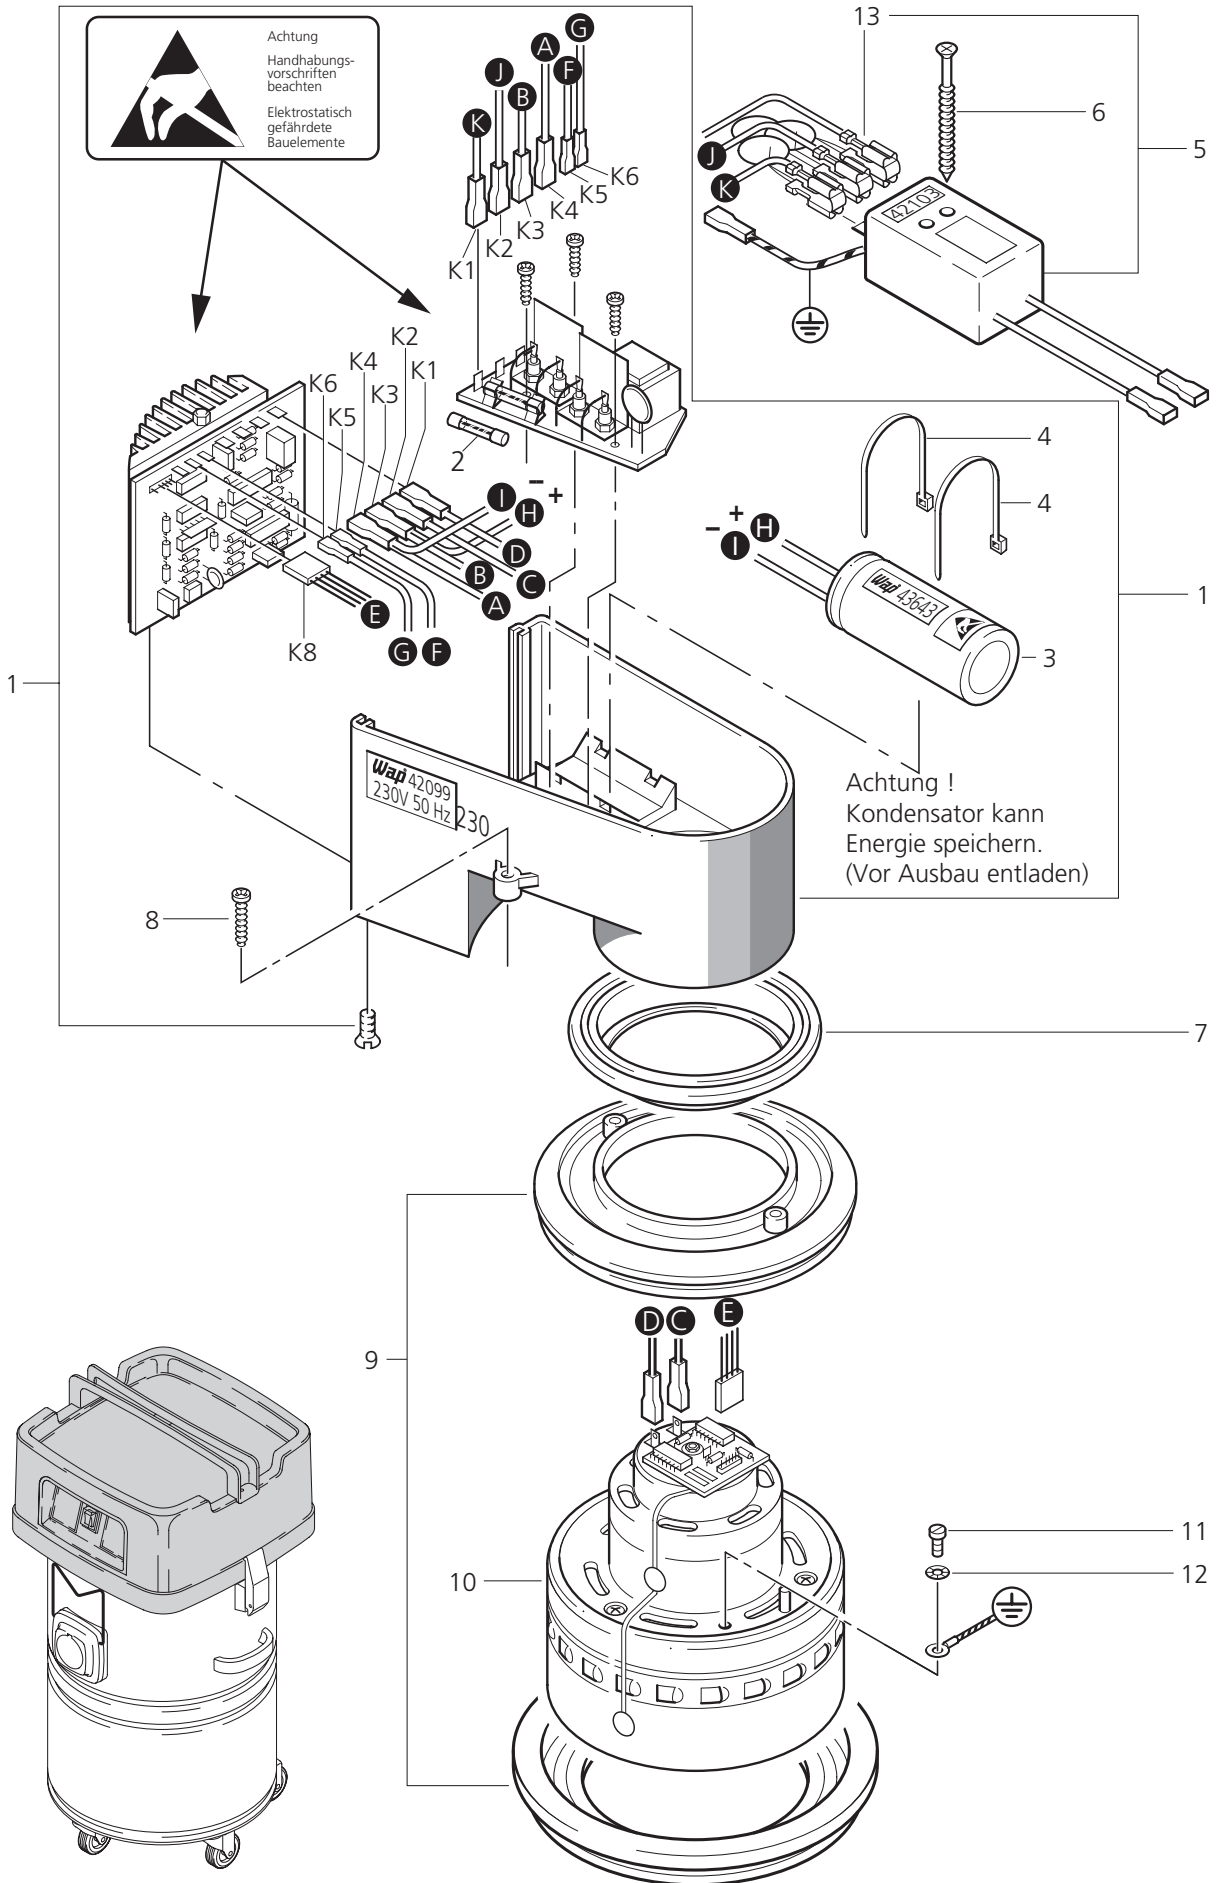

POS.	NO.	BEZEICHNUNG	DESCRIPTION	DESIGNATION
1	42099	Steuer-Elektronik kpl.	Controlling unit	Boitier électrique
2	48333	Feinsicherung 10 A	Miniature fuse 10 A	Fusible fin 10 A
3	42127	Kondensator	Capacitor	Condensateur
4	8819	Kabelband	Cable tie	Attache pour câbles
5	42103	Entstörfilter	Screening filter	Filtre antiparasite
6	17721	Schraube PT 3,5x53	Screw PT 3,5x53	Vis autotaraudeuse PT 3,5x53
7	47364	Dichtring	Packing ring	Anneau d'isolation
8	11256	Schraube PT 3,5x18	Screw PT 3,5x18	Vis autotaraudeuse PT 3,5x18
9	42538	Motorlagerring Set	Motor bearing	Anneau de centrage
10	43641	Saugmotor 230V	Suction motor 230V	Moteur d'aspiration 230V
11	6163	Zylinderschraube M4x12 DIN 84	Socket head cap screw M4x12	Vis cylindrique M4x12 DIN 84
12	4021	Fächerscheibe A4,3 DIN 6798	Serrated lock washer A4,3 DIN	Rondelle éventail A4,3 DIN 67
13	25213	Varistoren ET F.EC-Antrieb