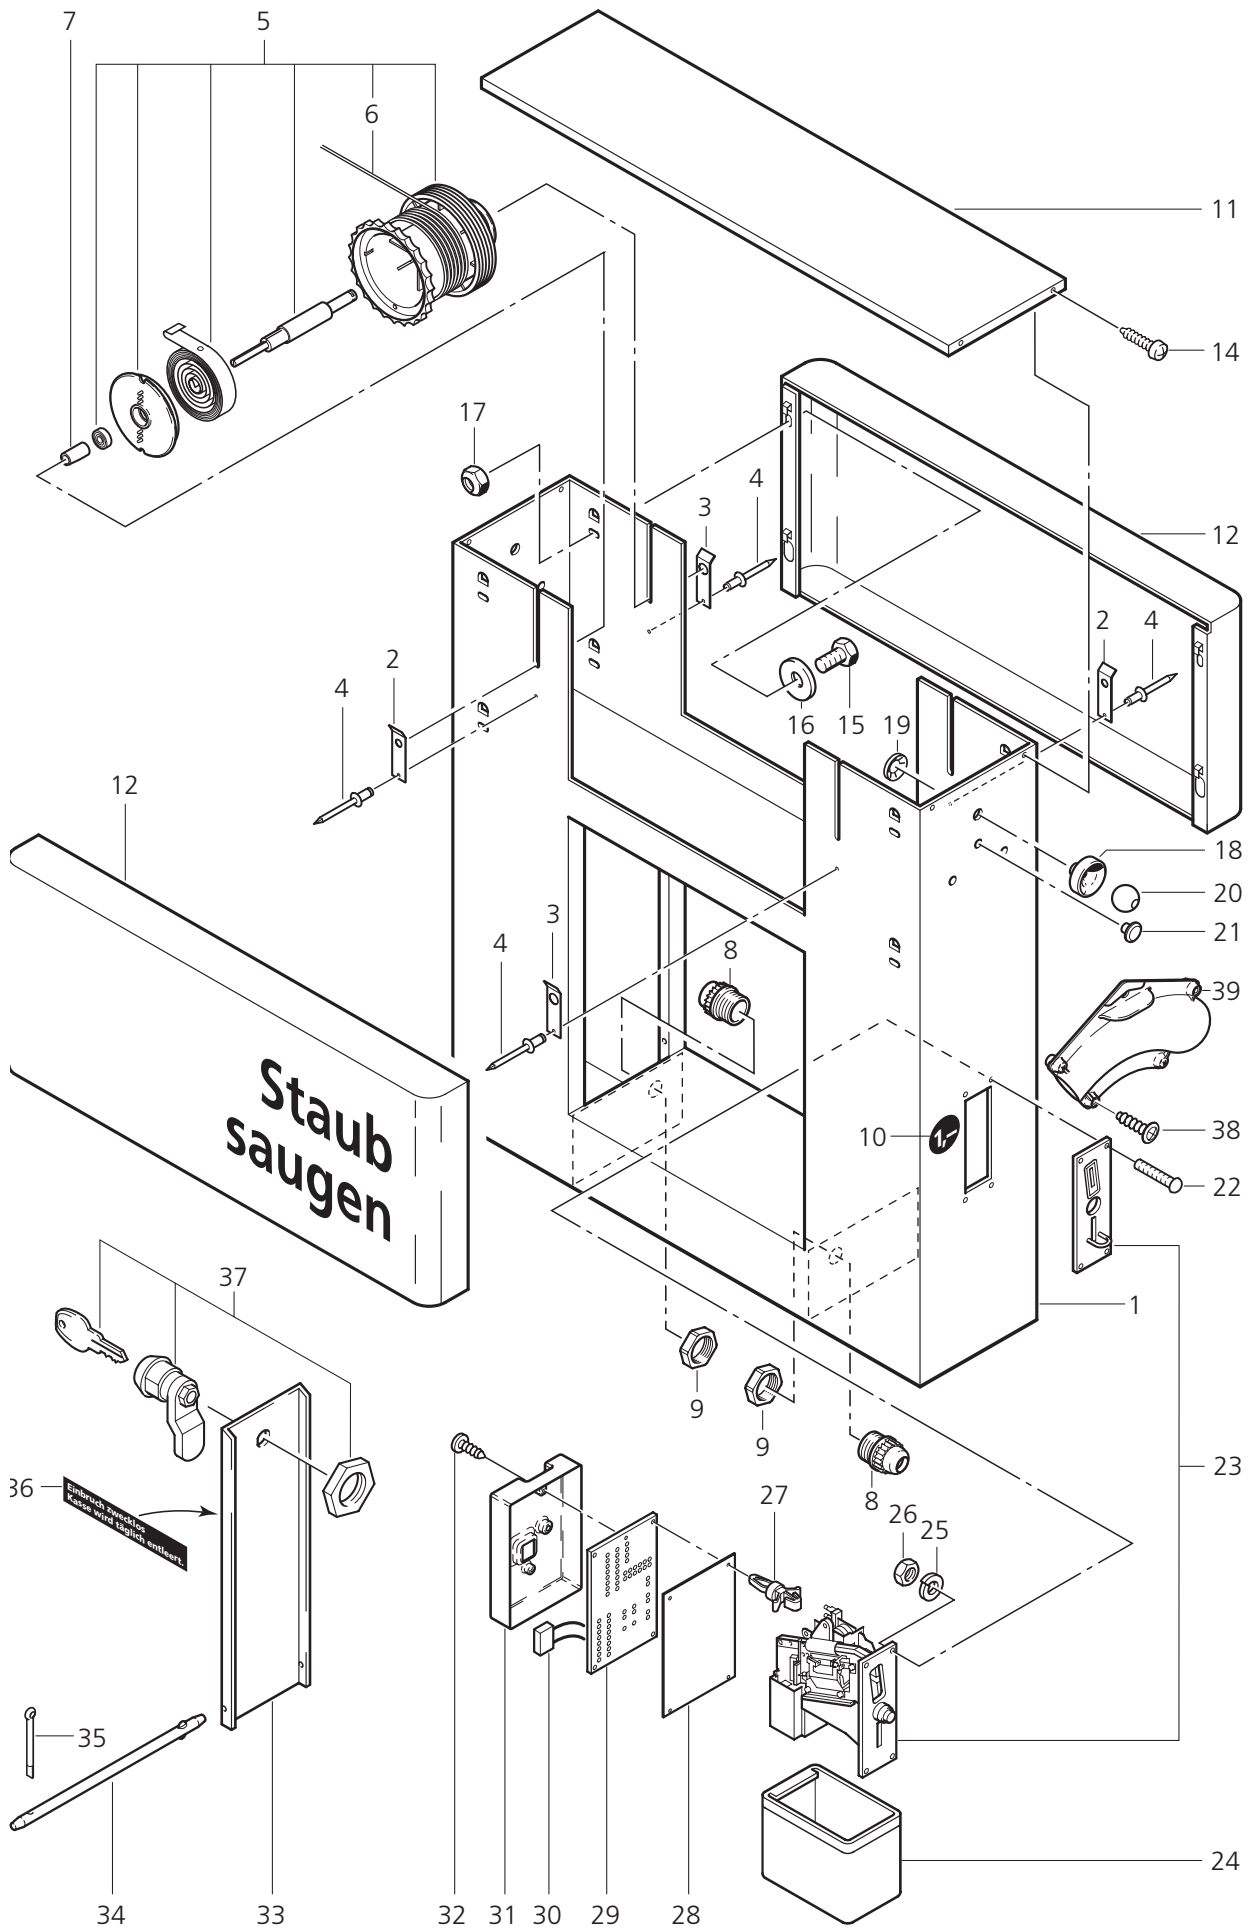

**Ersatzteilliste**  
**Spare Parts List**  
**Pièces détachées**

**SB-Saugstation**  
**Tandem EC**

POS.	NO.	BEZEICHNUNG	DESCRIPTION	DESIGNATION
1	60320	Gehäuse Bitte bei Ersatzteilbestellung unbedingt Ausführung (Farbe, Beschriftung )angeben		
2	26680	Gehäuse m. 2 Schuko-Steckdosen		
3	14805	Scheibe A6,4 DIN 9021 A2	Washer A6,4 DIN 9021 A2	Rondelle A6,4 DIN 9021 A2
4	11619	Sechskantmutter M6 DIN 985	Hexagon nut M6 DIN 985	Ecrou 6 pans M6 DIN 985
5	8917	Sechskantschraube M6x12 DIN 93	Hexagon cap screw M6x12 DI	Vis 6 pans M6x12 DIN 933
6	48421	Verteilerleiste	Terminal strip	Bornier
7	11256	Schraube PT 3,5x18	Screw PT 3,5x18	Vis autotaraudeuse PT 3,5x18
8	2642	Würgenippel PG16	Cable gland PG16	RAccord à vis pour câbles PG1
9	17346	Sechskantmutter PG16	Hexagon nut PG16	Ecrou 6 pans PG16
10	3367	Würgenippel PG 11	Cable gland PG 11	RAccord à vis pour câbles PG
11	1953	Sechskantmutter PG11	Hexagon nut PG11	Ecrou 6 pans PG11
12	24562	Sechskantmutter M5 DIN 985	Hexagon nut M5 DIN 985	Ecrou 6 pans M5 DIN 985
13	3376	Fächerscheibe A 5,3 DIN 6798	Serrated lock washer A 5,3 DI	Rondelle évantail A 5,3 DIN 6
14	17349	Kabelverschraubung mit Zugentlas	Cable gland PG 13,5	Raccord à vis pour câbles PG 1
15	17345	Sechskantmutter PG 13,5	Hexagon nut PG 13,5	Ecrou 6 pans PG 13,5
16	1463	Würgenippel PG 13,5	Cable gland PG 13,5	RAccord à vis pour câbles PG
17	2753	Sechskantschraube M8x20 DIN 93	Hexagon cap screw M8x20 DI	Vis 6 pans M8x20 DIN 933
18	2793	Scheibe A8,4 DIN 9021	Washer A8,4 DIN 9021	Rondelle A8,4 DIN 9021
19	2762	Scheibe A8,4 DIN 125	Washer A8,4 DIN 125	Rondelle A8,4 DIN 125
20	6052	Sechskantmutter M8 DIN 985	Hexagon nut M8 DIN 985	Ecrou 6 pans M8 DIN 985
21	30807	Saugschlauch-Durchführung		
22	8884	Flachrundschrabe M6x16 DIN 60	MUSHROOM HEAD SCREW	
23	42591	Köcher		
24	33158	Sechskantmutter M6 DIN 985	Hexagon nut M6 DIN 985	Ecrou 6 pans M6 DIN 985
25	43906	Kombischraube 12/10		
26	42891	Scharnier		
27	42892	Kabelclip		
28	60321	Tür Bitte bei Ersatzteilbestellung unbedingt Ausführung (Farbe, Beschriftung) angeben		
29	42073	Dämmeinlage		
30	50555	Schloß	CYLINDRICAL PIN	
31	12283	Spritzschutzkappe	PROTECTIVE SPRAYING CLAP	
32	31832	Klebeschild "Saug mal wieder"		
33	17326	Klebeschild "Wap"		