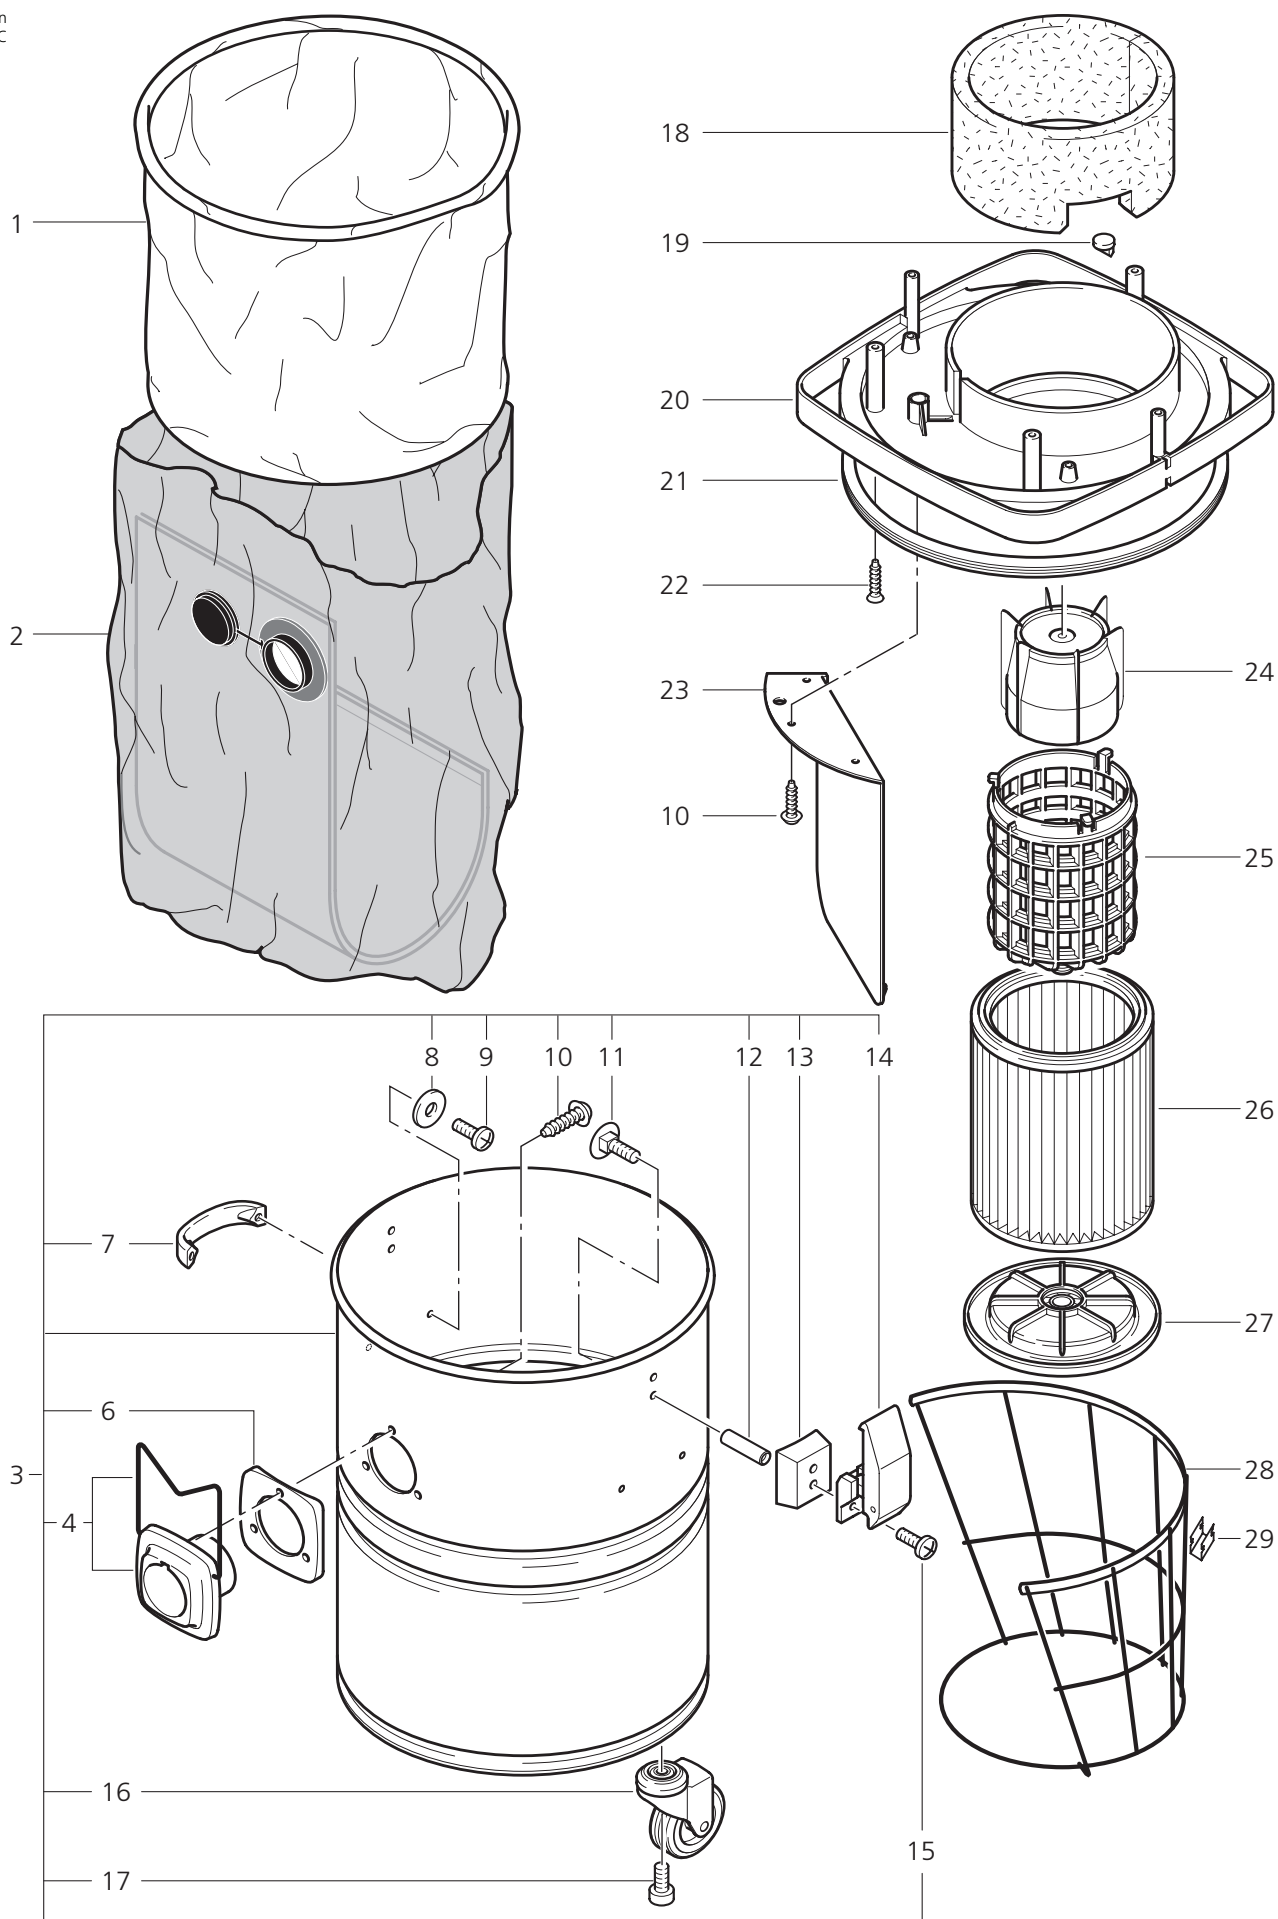

POS.	NO.	BEZEICHNUNG	DESCRIPTION	DESIGNATION
1	34106	Einlegetuchfilter spezial 1001		
2	34738	Entsorgungssack (VPE 5 Stück)		
3	45499	Behälter kpl.	Container	Réservoir
4	47210	Einlaßfitting mit Bügel	Intake fitting	Douille de raccordement
6	11167	Adapterring	Adapter ring	Anneau adapteur
7	14663	Bügelgriff	Bracket	Arceau
8	14805	Scheibe A6,4 DIN 9021 A2	Washer A6,4 DIN 9021 A2	Rondelle A6,4 DIN 9021 A2
9	14664	Linsenschraube M6x12 DIN 7985	Lens head counters. screw M6	Vis tete plate M6x12 DIN 7985
10	10028	Schraube PT 5x14	Screw PT 5x14	Vis autotaraudeuse PT 5x14
11	46270	Flachrundschaube M4x10 DIN 603		
12	46271	Gewindehülse M4x18	Bush M4x18	Douille M4x18
13	14838	Distanzstück	Distance piece	Pièce de distance
14	19880	Verschlussklammer	Spring catch	Crochet de verrouillage
15	46269	Linsenschraube M4x10 DIN 7985	Lens head counters. screw M4	Vis tete plate M4x10 DIN 7985
16	5050	Lenkrolle	Caster	Roulette de guidage
17	54847	Zylinderschraube M10x20		
18	47014	Dämmplatte	Soundproofing liner	Absorbeur
19	11110	Stift	Pin	Goupille
20	11080	Trägerplatte	SUPPORTING PLATE	CARTER INFERIEUR
21	11222	Dichtring	Packing ring	Anneau d'isolation
22	11253	Schraube PT 5x20	Screw PT 5x20	Vis autotaraudeuse PT 5x20
23	11109	Abweiser	Deflector	Plaque protection
24	11411	Schwimmer	Float	Flotteur
25	46417	Filterstützkorb	Filter frame	Panier support filtre
26	11280	Filterelement	Filter element	Cartouche filtrante
27	11762	Filterspannscheibe	Filter cover	Couvercle de filtre
28	30348	Distanzkorb	DISTANCE BASKET	PANIER D'ECARTEMENT
29	30605	Klammer	Clip	Agrafe