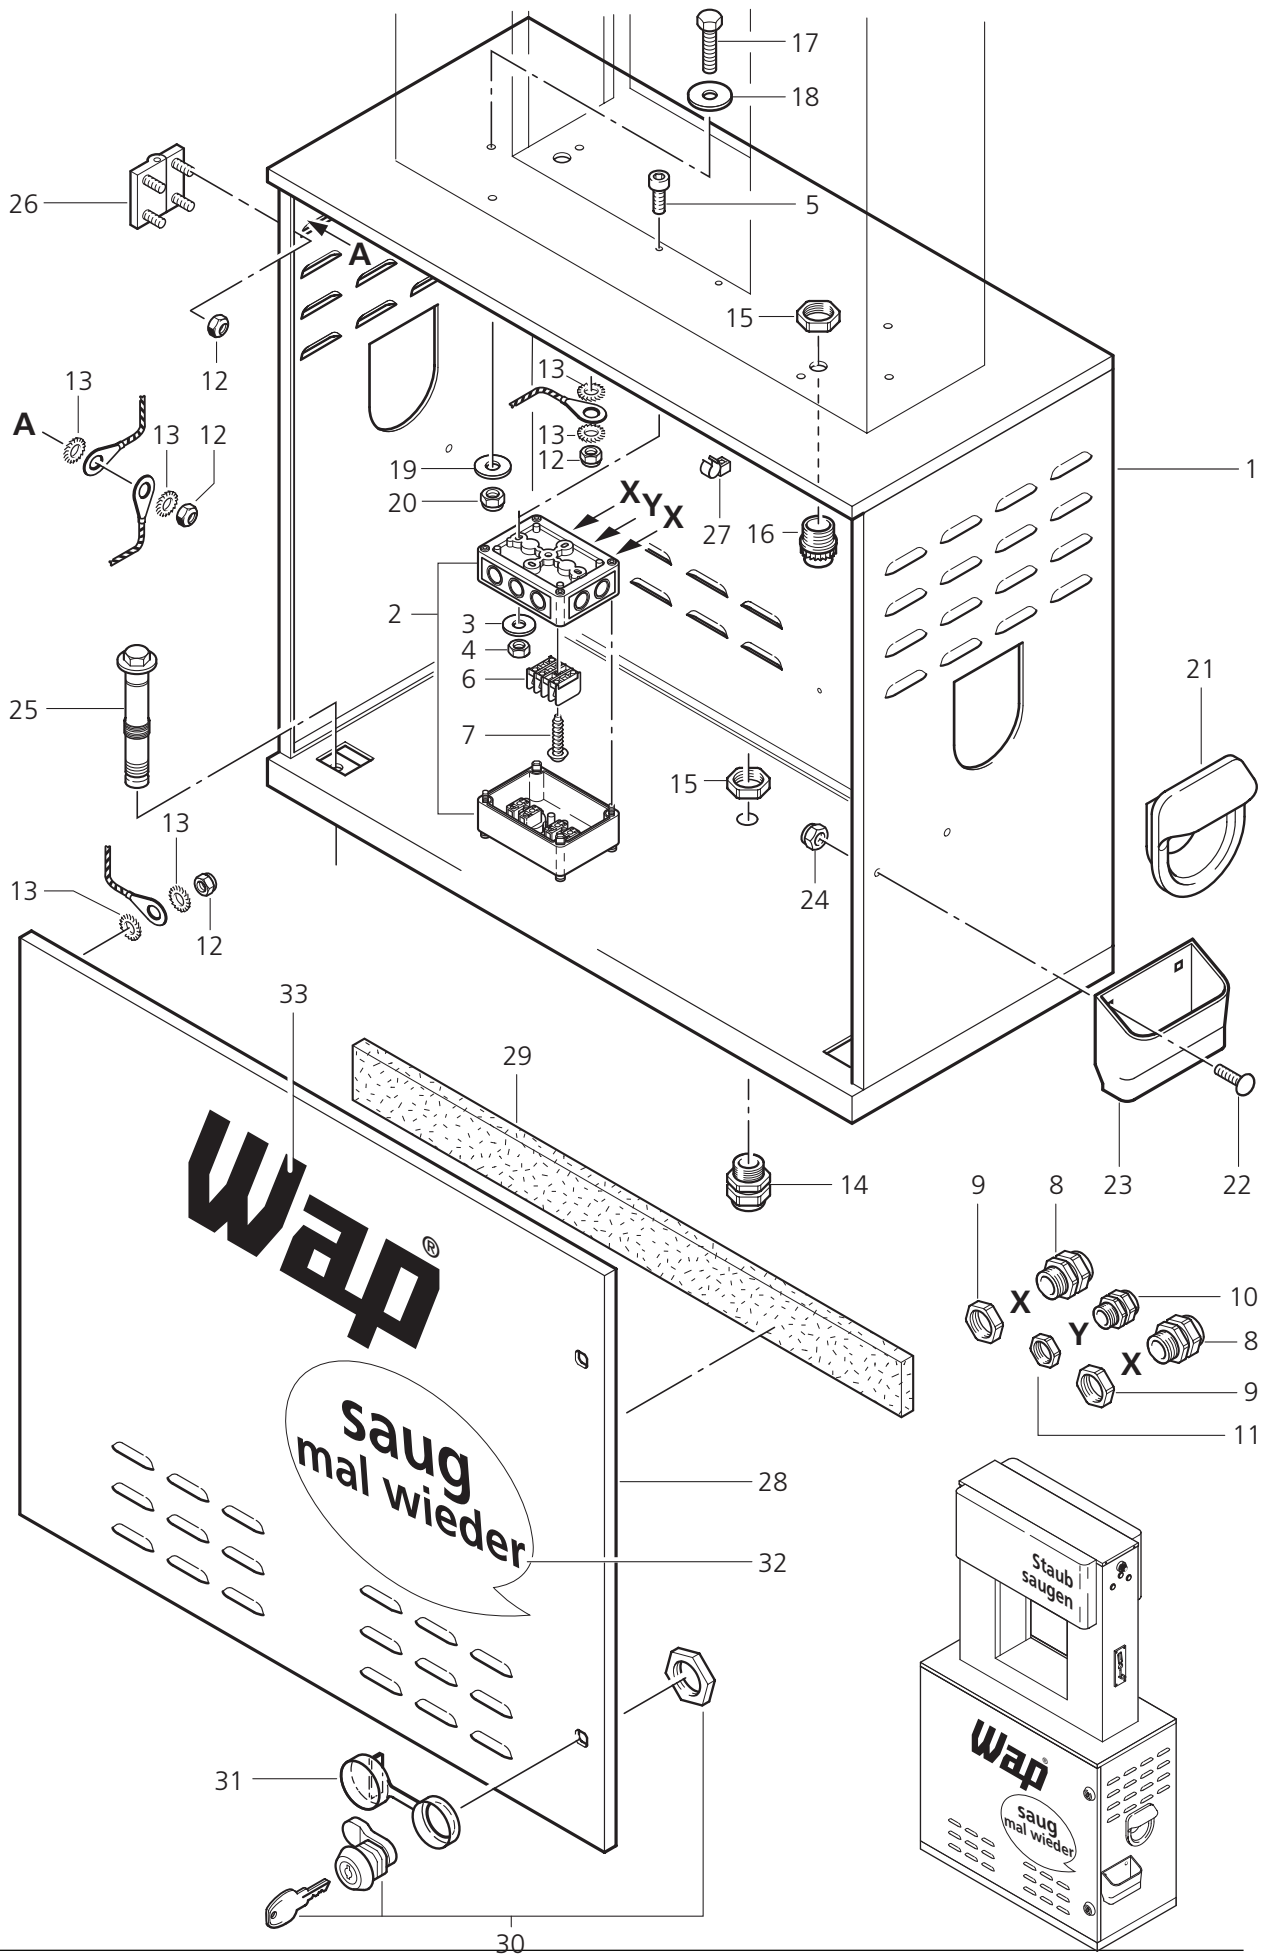

**Ersatzteilliste**  
**Spare Parts List**  
**Pièces détachées**

**SB-Saugstation**  
**Tandem EC**

POS.	NO.	BEZEICHNUNG	DESCRIPTION	DESIGNATION
1	60320	Gehäuse Bitte bei Ersatzteilbestellung unbedingt Ausführung (Farbe, Beschriftung )angeben		
2	26680	Gehäuse m. 2 Schuko-Steckdosen		
3	14805	Scheibe A6,4 DIN 9021 A2	Washer A6,4 DIN 9021 A2	Rondelle A6,4 DIN 9021 A2
4	11619	Sechskantmutter M6 DIN 985	Hexagon nut M6 DIN 985	Ecrou 6 pans M6 DIN 985
5	8917	Sechskantschraube M6x12 DIN 93	Hexagon cap screw M6x12 DI	Vis 6 pans M6x12 DIN 933
6	48421	Verteilerleiste	Terminal strip	Bornier
7	11256	Schraube PT 3,5x18	Screw PT 3,5x18	Vis autotaraudeuse PT 3,5x18
8	2642	Würgenippel PG16	Cable gland PG16	RAccord à vis pour câbles PG1
9	17346	Sechskantmutter PG16	Hexagon nut PG16	Ecrou 6 pans PG16
10	3367	Würgenippel PG 11	Cable gland PG 11	RAccord à vis pour câbles PG
11	1953	Sechskantmutter PG11	Hexagon nut PG11	Ecrou 6 pans PG11
12	24562	Sechskantmutter M5 DIN 985	Hexagon nut M5 DIN 985	Ecrou 6 pans M5 DIN 985
13	3376	Fächerscheibe A 5,3 DIN 6798	Serrated lock washer A 5,3 DI	Rondelle évantail A 5,3 DIN 6
14	17349	Kabelverschraubung mit Zugentlas	Cable gland PG 13,5	Raccord à vis pour câbles PG 1
15	17345	Sechskantmutter PG 13,5	Hexagon nut PG 13,5	Ecrou 6 pans PG 13,5
16	1463	Würgenippel PG 13,5	Cable gland PG 13,5	RAccord à vis pour câbles PG
17	2753	Sechskantschraube M8x20 DIN 93	Hexagon cap screw M8x20 DI	Vis 6 pans M8x20 DIN 933
18	2793	Scheibe A8,4 DIN 9021	Washer A8,4 DIN 9021	Rondelle A8,4 DIN 9021
19	2762	Scheibe A8,4 DIN 125	Washer A8,4 DIN 125	Rondelle A8,4 DIN 125
20	6052	Sechskantmutter M8 DIN 985	Hexagon nut M8 DIN 985	Ecrou 6 pans M8 DIN 985
21	30807	Saugschlauch-Durchführung		
22	8884	Flachrundschrabe M6x16 DIN 60	MUSHROOM HEAD SCREW	
23	42591	Köcher		
24	33158	Sechskantmutter M6 DIN 985	Hexagon nut M6 DIN 985	Ecrou 6 pans M6 DIN 985
25	43906	Kombischraube 12/10		
26	42891	Scharnier		
27	42892	Kabelclip		
28	60321	Tür Bitte bei Ersatzteilbestellung unbedingt Ausführung (Farbe, Beschriftung) angeben		
29	42073	Dämmeinlage		
30	50555	Schloß	CYLINDRICAL PIN	
31	12283	Spritzschutzkappe	PROTECTIVE SPRAYING CLAP	
32	31832	Klebeschild "Saug mal wieder"		
33	17326	Klebeschild "Wap"		