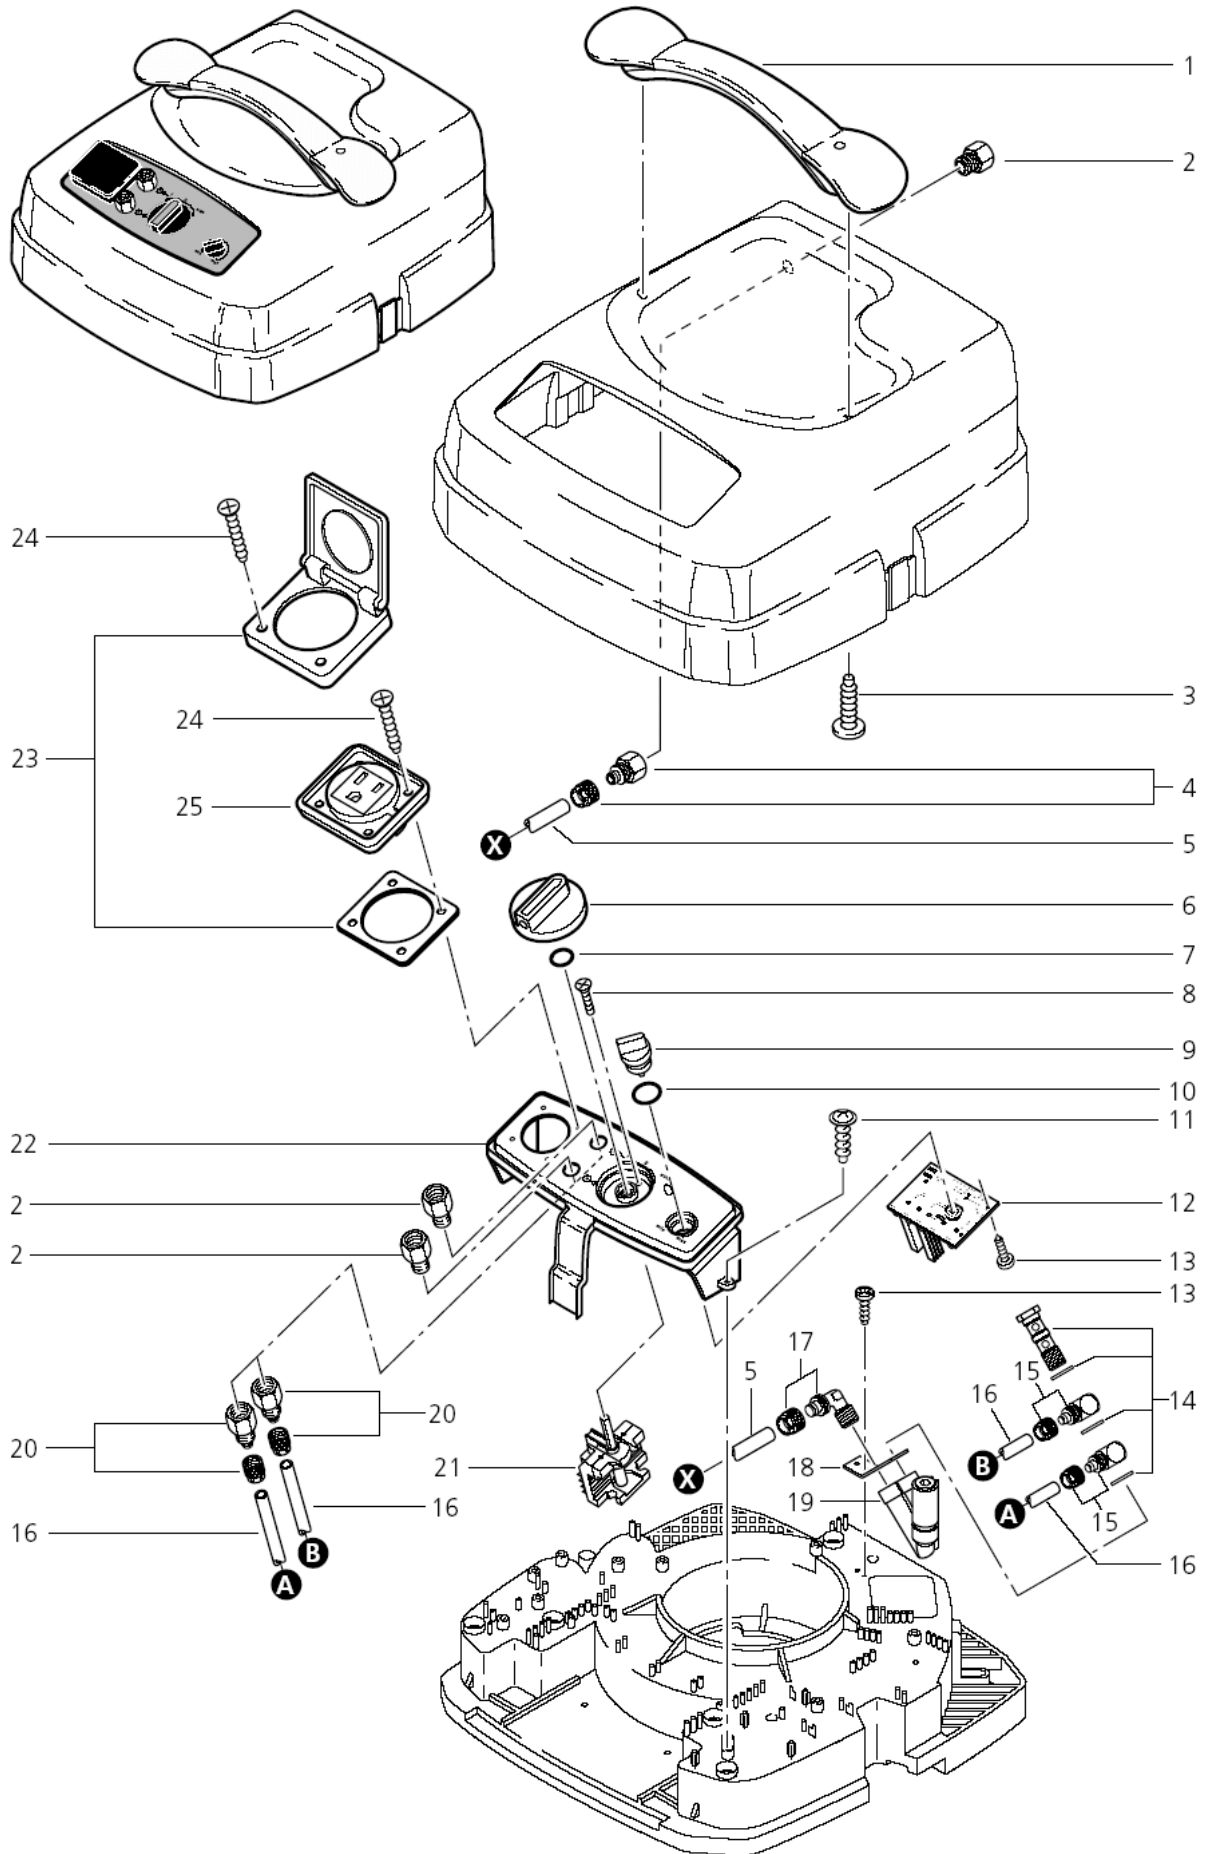

Cabinet (b)

SQ 650-01, 651-11, 650-21

04-07-2011

StyMiste ID
SQ6500104

5

SQ 17 Gallon
ASPEZ

Cabinet (b)

SQ 650-01, 651-11, 650-21

04-07-2011

StyMiste ID
SQ6500104

6

Pos	Vare nr.	Ant	Beskrivelse	EAN
1	26801	1	GREB	4005337268
2	25437	1	NIPPLE G1/4-R1/4	4005337254
3	10029	1	SKRUE KA5,0X25	4005337100
4	25434	1	FITTING	4005337254
5	25435	1	HOSE PLEASE INDICATE LENGTHS IN METRES WHEN ORDERING	4005337254
6	243611	1	DREJEKNAP	4005337017
7	9868	1	O-RING 10.0X2.5	4005337098
8	18274	1	SKRUE M4X12	4005337182
9	43694	1	DREJEKNAP SQ 450-21	4005337436
10	107400576	1	O-RING 21X1.5	7319519672
11	11254	1	SKRUE KA3,5X10	4005337112
12	25999	1	AUTOMATIC ON/OFF SYSTEM 1 00-120V	4005337259
13	4036	1	SKRUE 2,9X9,5	4005337040
14	25441	1	SCREW G1/4 SHORT	4005337254
15	25440	1	SCREWING	4005337254
16	25439	1	SLANGE PLEASE INDICATE LENGTHS IN METRES WHEN ORDERING	4005337254
17	25436	1	SCREWING	4005337254
19	60392	1	FLOW SENSOR	4005337603
20	25438	1	SCREWING GERADE 8 / 6-1/4	4005337254
21	48728	1	AFBRYDER SQ450-21,450-31	4005337487
22	60448	1	LABEL	4005337604
22	60449	1	CONTROL PANEL VERSION 050799	4005337604
22	65199	1	SWITCH BOX	4005337651
23	63851	1	DÆKSEL SQ-AERO 840A	4005337638
24	46248	1	SKRUE KA3,5X18	4005337462
25	49267	1	PLUG SOCKET *USA/CDN*	4005337492