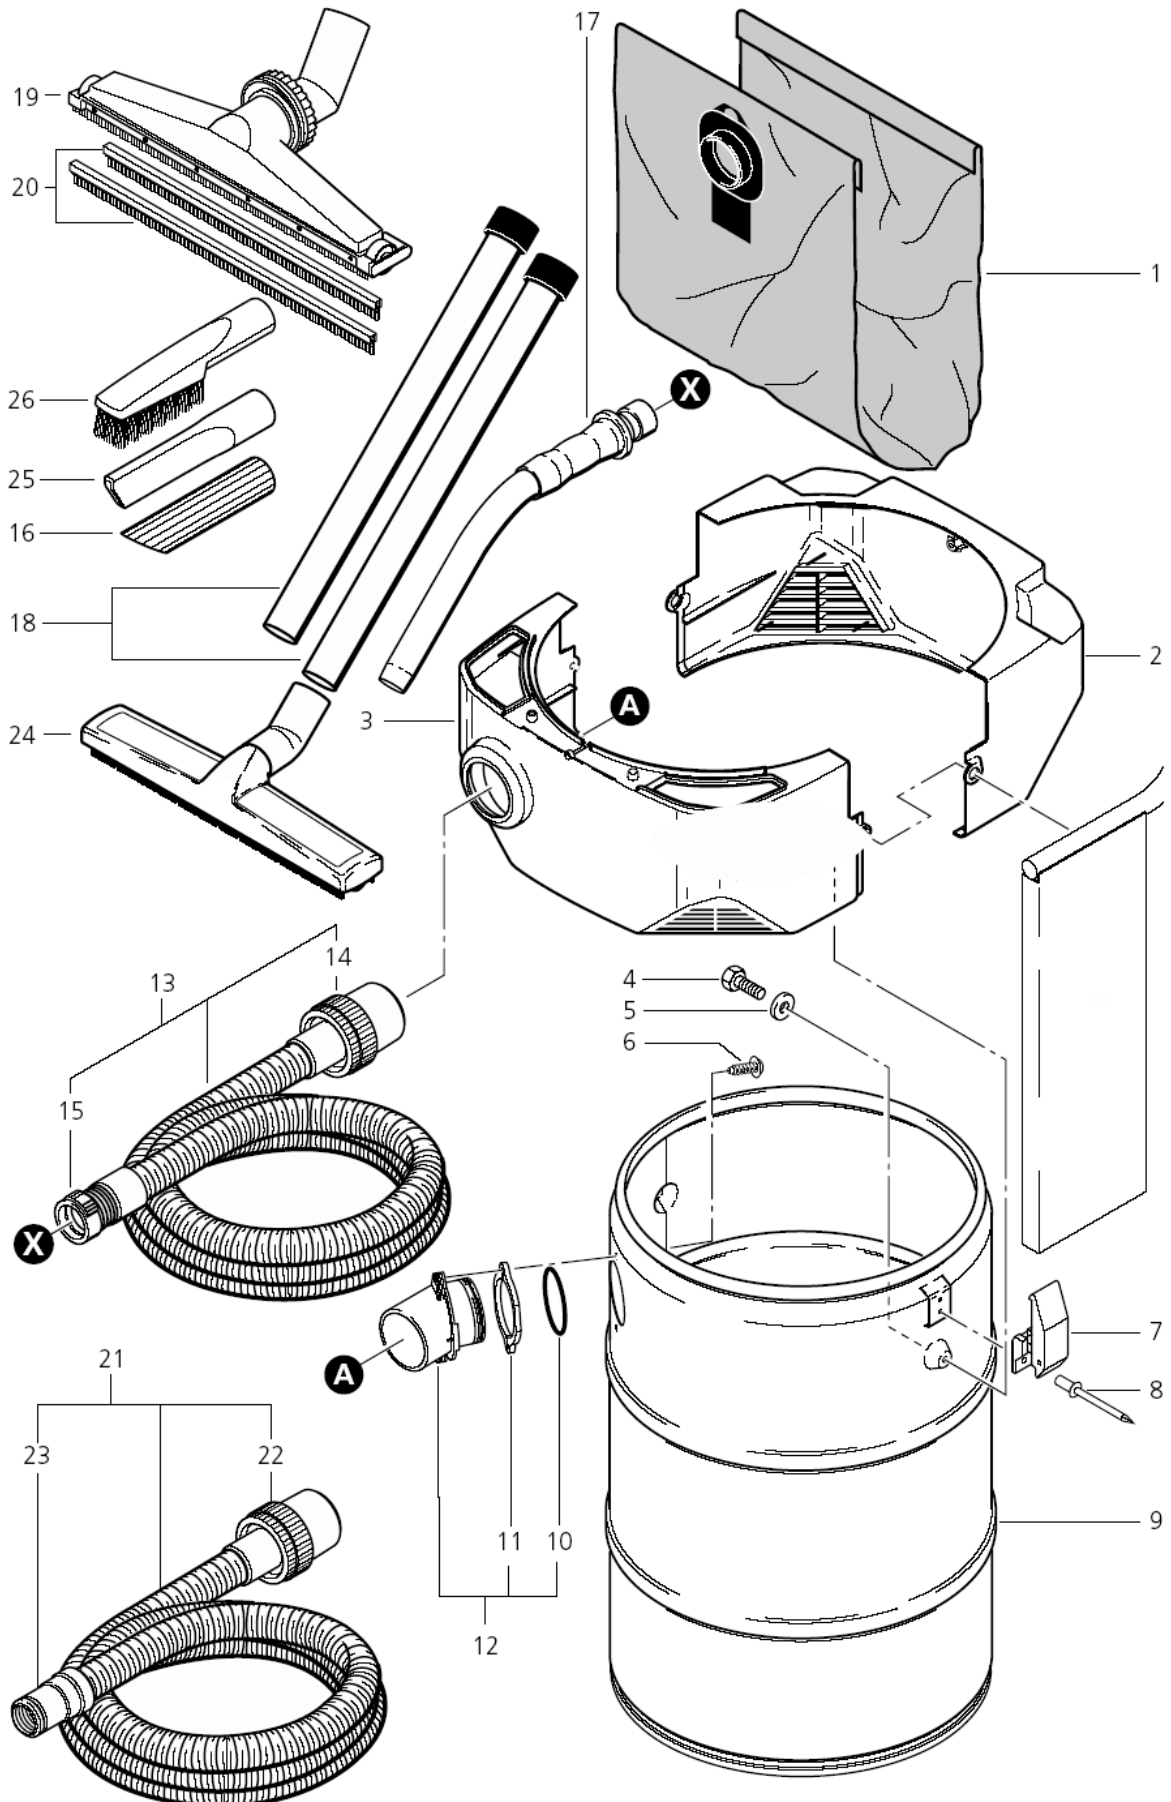

Tilbehør

SQ 650-01, 651-11, 650-21

04-07-2011

StyMiste ID
SQ6500114

15

SQ650-01
SQ650-11
SQ650-21

Tilbehør

SQ 650-01, 651-11, 650-21

04-07-2011

StyMiste ID

SQ6500114

16

Pos	Vare nr.	Ant	Beskrivelse	EAN
1	47429	1	FILTERPOSER, 5 STK. VERSION 050799	4005337474
1	60694	1	FILTERSACK SQ6	4005337606
2	60737	1	DÆKSEL SQ650	4005337607
3	60738	1	DÆKSEL SQ650	4005337607
6	11565	1	SKRUE PT5X18	4005337115
7	19880	1	SNAPLÅS SQ 550-11	4005337198
8	11691	1	NITTE 4,0X10X8	4005337116
9	60739	1	SMUDSBEHOLDER SQ 650	4005337607
10	29191	1	PAKNING	4005337291
11	46223	1	RING	4005337462
12	60059	1	STUDS F. BEHOLDER VERSION 050799	4005337600
13	25537	1	SLANGE Ø36X4000 M/LYNKOBL SQ 650-11	4005337255
13	46948	1	SUGESLANGE 3M Ø36 SQ 650-01	4005337469
14	15102	1	MUFFE F. SUGER Ø36 SQ 650-01, SQ 650-11	4005337151
15	46690	1	MUFFE F. RØR UNIVERSAL Ø36 SQ 650-01, SQ 650-11	4005337466
16	5067	1	FUGEMUNDSTYKKE, GUMMI Ø36	4005337050
17	46691	1	RØRBØJNING, RF STÅL Ø36	4005337466
18	15546	1	FORLÆNGERRØR, 2 STK, Ø36 500MM	4005337155
19	5149	1	GULVMUNDSTYKKE, PLAST Ø36	4005337051
20	6114	1	GUMMLISTE F. 5149	4005337061
21	15325	1	SUGESLANGE ANT. 3,5M Ø27 SQ 650-21	4005337153
22	15369	1	SLANGEMUFFE ANTISTAT Ø27 SQ 650-21	4005337153
23	107404520	1	ADAPTER Ø27/36 SQ 650-21	7319519685
23	18195	1	MUFFE TIL RØR Ø27 SQ 650-21	4005337181
24	60356	1	UNIVERSALMUNDSTK. PLAST	4005337603
25	6084	1	FUGEMUNDSTYKKE, PLAST Ø36	4005337060
26	6086	1	BØRSTE, PLAST Ø36	4005337060