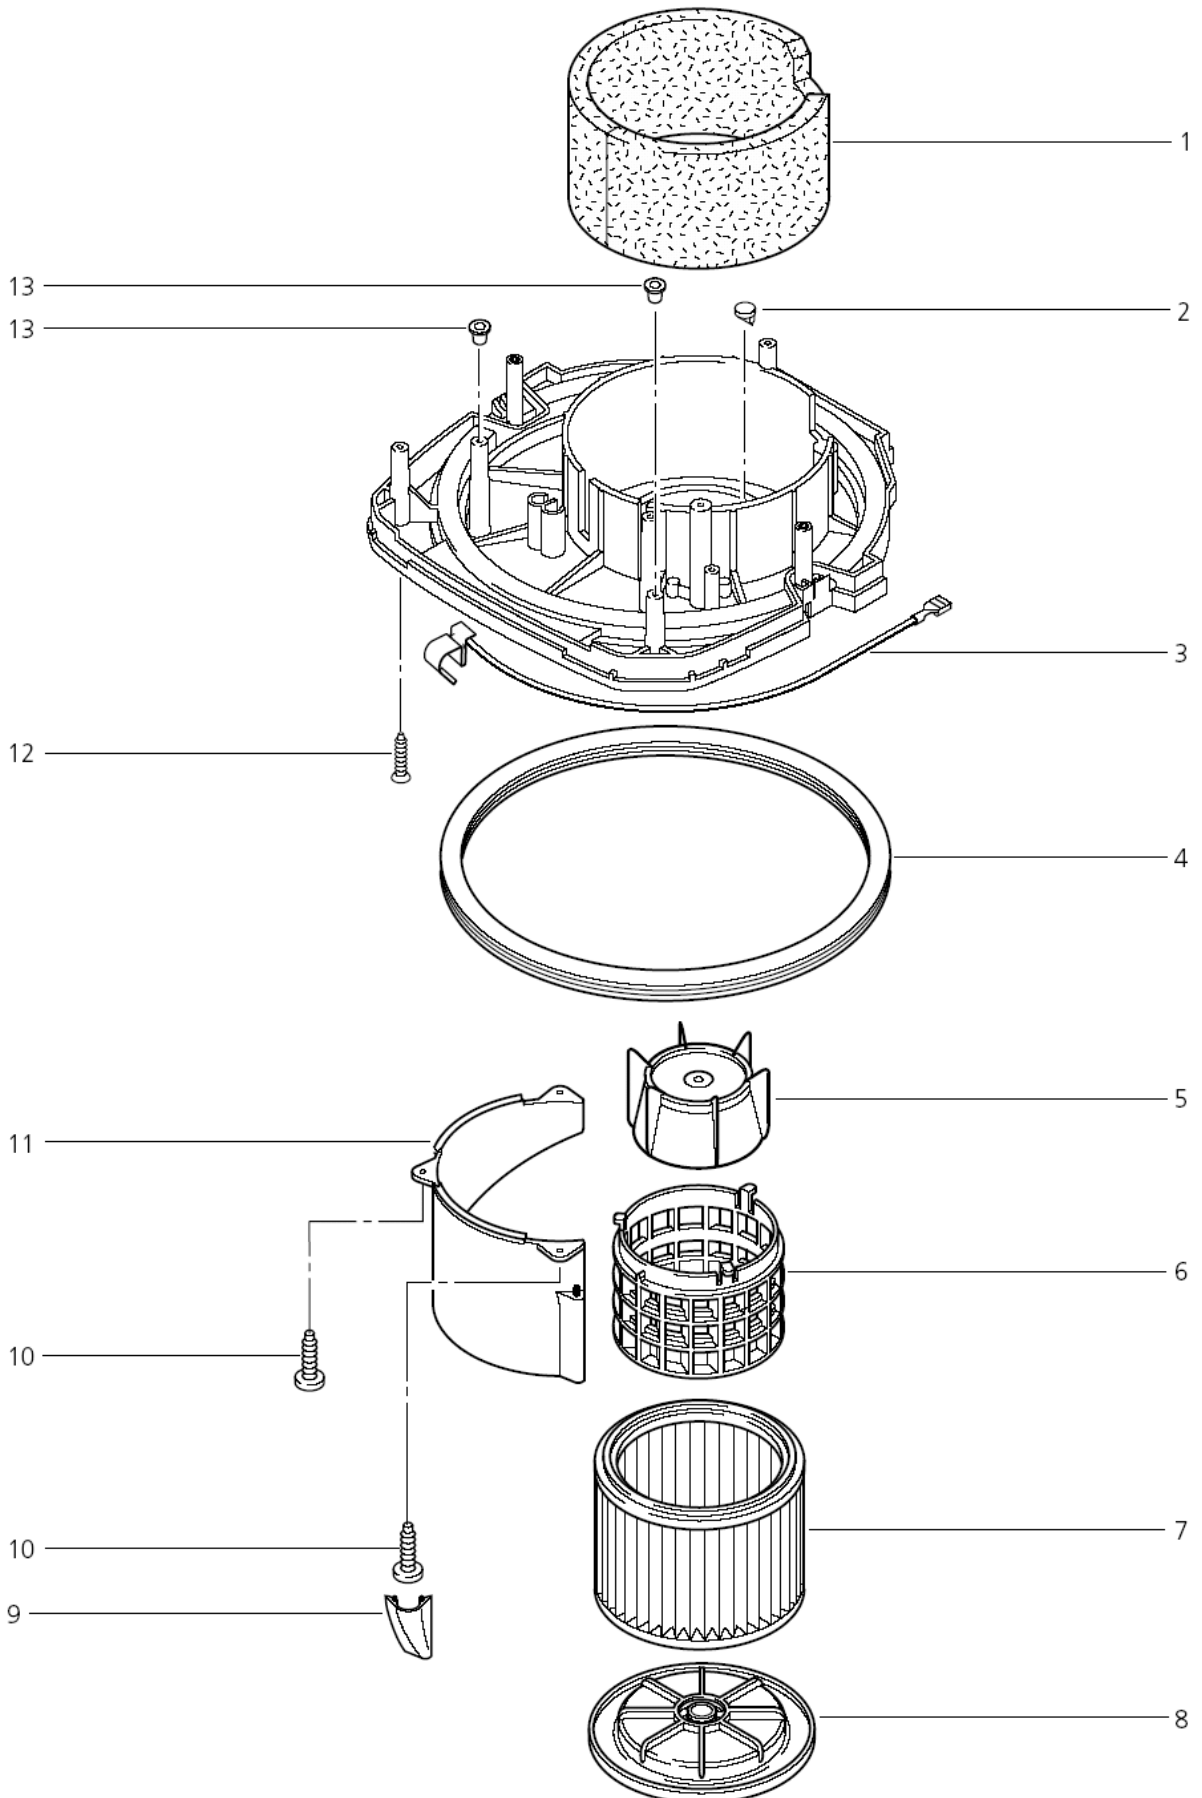

Filter

SQ 650-01, 651-11, 650-21

04-07-2011

StyMiste ID SQ6500108

9

SQ 650-01
SQ 650-11
SQ 650-21
SQ 651-11

SQ 17 Gallon
ASPE2

Filter

SQ 650-01, 651-11, 650-21

04-07-2011

StyMiste ID

SQ6500108

10

Pos	Vare nr.	Ant	Beskrivelse	EAN
1	47014	1	STØJDÆMPNINGSFILTER	4005337470
2	46640	1	SPÆNDESKIVE 16,1X2	4005337466
3	26792	1	LEDNING	4005337267
4	11222	1	PAKNING F. BEHOLDER	4005337112
5	11835	1	FLYDER	4005337118
6	46418	1	FILTERKURV	4005337464
7	11753	1	FILTER AERO/SQ 550/SQ 650	4005337117
7	29747	1	FILTER F SQ 450	SQ 650-01, SQ 17 GALLON AS/PE2 4005337297
8	11762	1	LÅSEPLADE F.FILTER	4005337117
8	29753	1	FILTER CLAMPS	SQ 650-01, SQ 17 GALLON AS/PE2 4005337297
9	47025	1	AFDÆKNING	4005337470
10	11565	1	SKRUE PT5X18	4005337115
11	45692	1	AFDÆKNINGSSKÆRM	4005337456
12	11253	1	SKRUE KA5,0X20 AERO	4005337112
13	48414	1	PLUG 5.5X8X0.8X6.5	4005337484