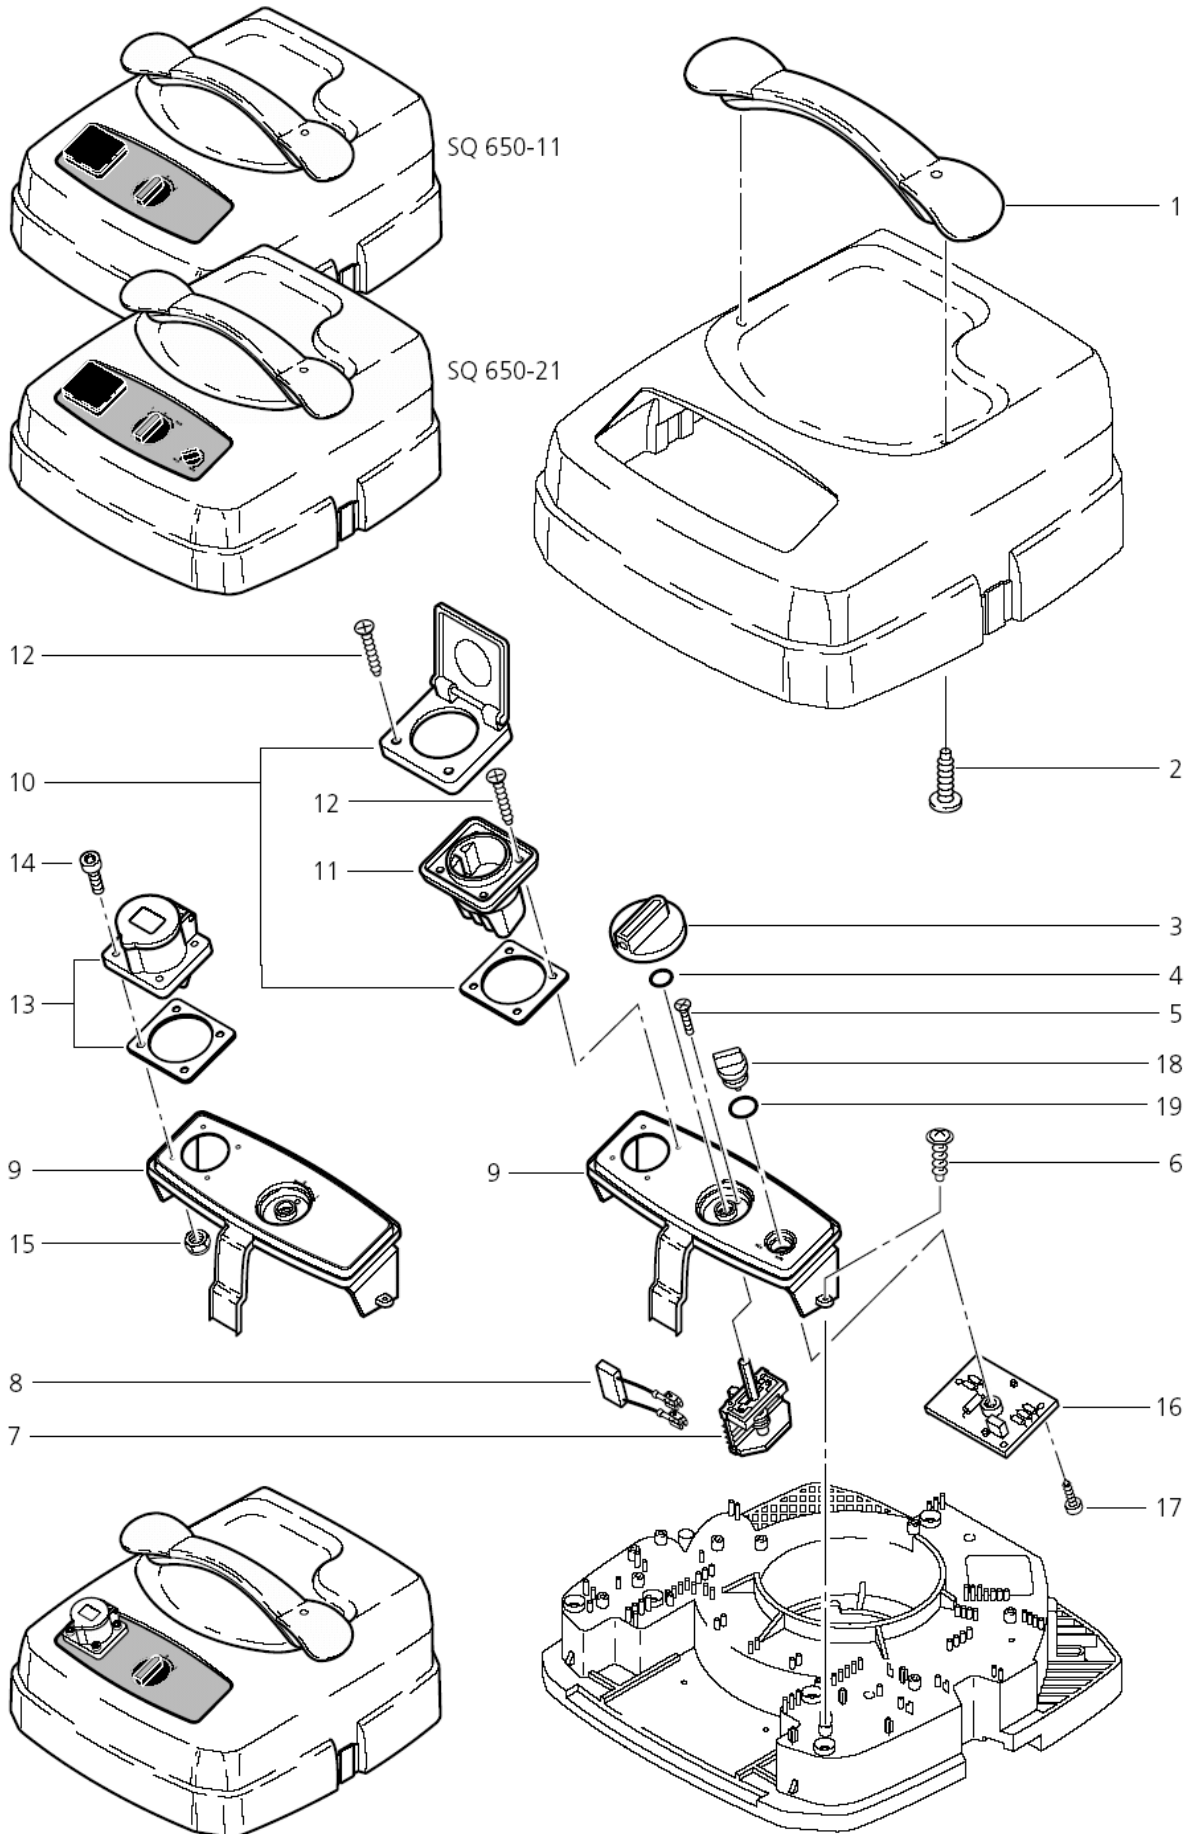

Cabinet (a)

SQ 650-01, 651-11, 650-21

04-07-2011

StyMiste ID
SQ6500102

3

SQ650-01
SQ650-11
SQ650-21
SQ651-11

Cabinet (a)

SQ 650-01, 651-11, 650-21

04-07-2011

StyMiste ID
SQ6500102

4

Pos	Vare nr.	Ant	Beskrivelse	EAN
1	26801	1	GREB	4005337268
2	10029	1	SKRUE KA5,0X25	4005337100
3	243611	1	DREJEKNAP VERSION 050799	4005337017
4	9868	1	O-RING 10.0X2.5	4005337098
5	18274	1	SKRUE M4X12	4005337182
6	11254	1	SKRUE KA3,5X10	4005337112
7	29989	1	AFBRYDER SQ450-11 SQ 650-01, SQ 650-11, SQ 651-11	4005337299
7	48728	1	AFBRYDER SQ450-21,450-31 SQ 650-21	4005337487
8	48338	1	KONDENSATOR AERO/SQ/ATTIX SQ 650-01, SQ 650-11, SQ 651-11	4005337483
9	65197	1	DÆKPLADE SQ 450-11 SQ 650-11, SQ 651-11, VERSION 050799	4005337651
9	65198	1	DÆKPLADE SQ 450-21 SQ 650-21, VERSION 050799	4005337651
9	65203	1	SWITCH BOX SQ 650-01, VERSION 050799	4005337652
10	107402628	1	COVER CHASSIS KIT	7319519682
11	46296	1	STIKDÅSE F. AERO 840A *EU*	4005337462
11	48278	1	SOCKET GB *GB,230 V*	4005337482
11	48287	1	Plug socket 2P+PE -CH	4005337482
12	46248	1	SKRUE KA3,5X18	4005337462
13	43238	1	SOCKET 2-POL.16A-4H/110-1 30V SQ 650-11*GB,110V*	4005337432
16	107401360	1	AUTOMATIC ON/OFF SYS 2 KIT	7319519677
17	4036	1	SKRUE 2,9X9,5 SQ 650-21	4005337040
18	43694	1	DREJEKNAP SQ 450-21 SQ 650-21	4005337436
19	107400576	1	O-RING 21X1.5	7319519672