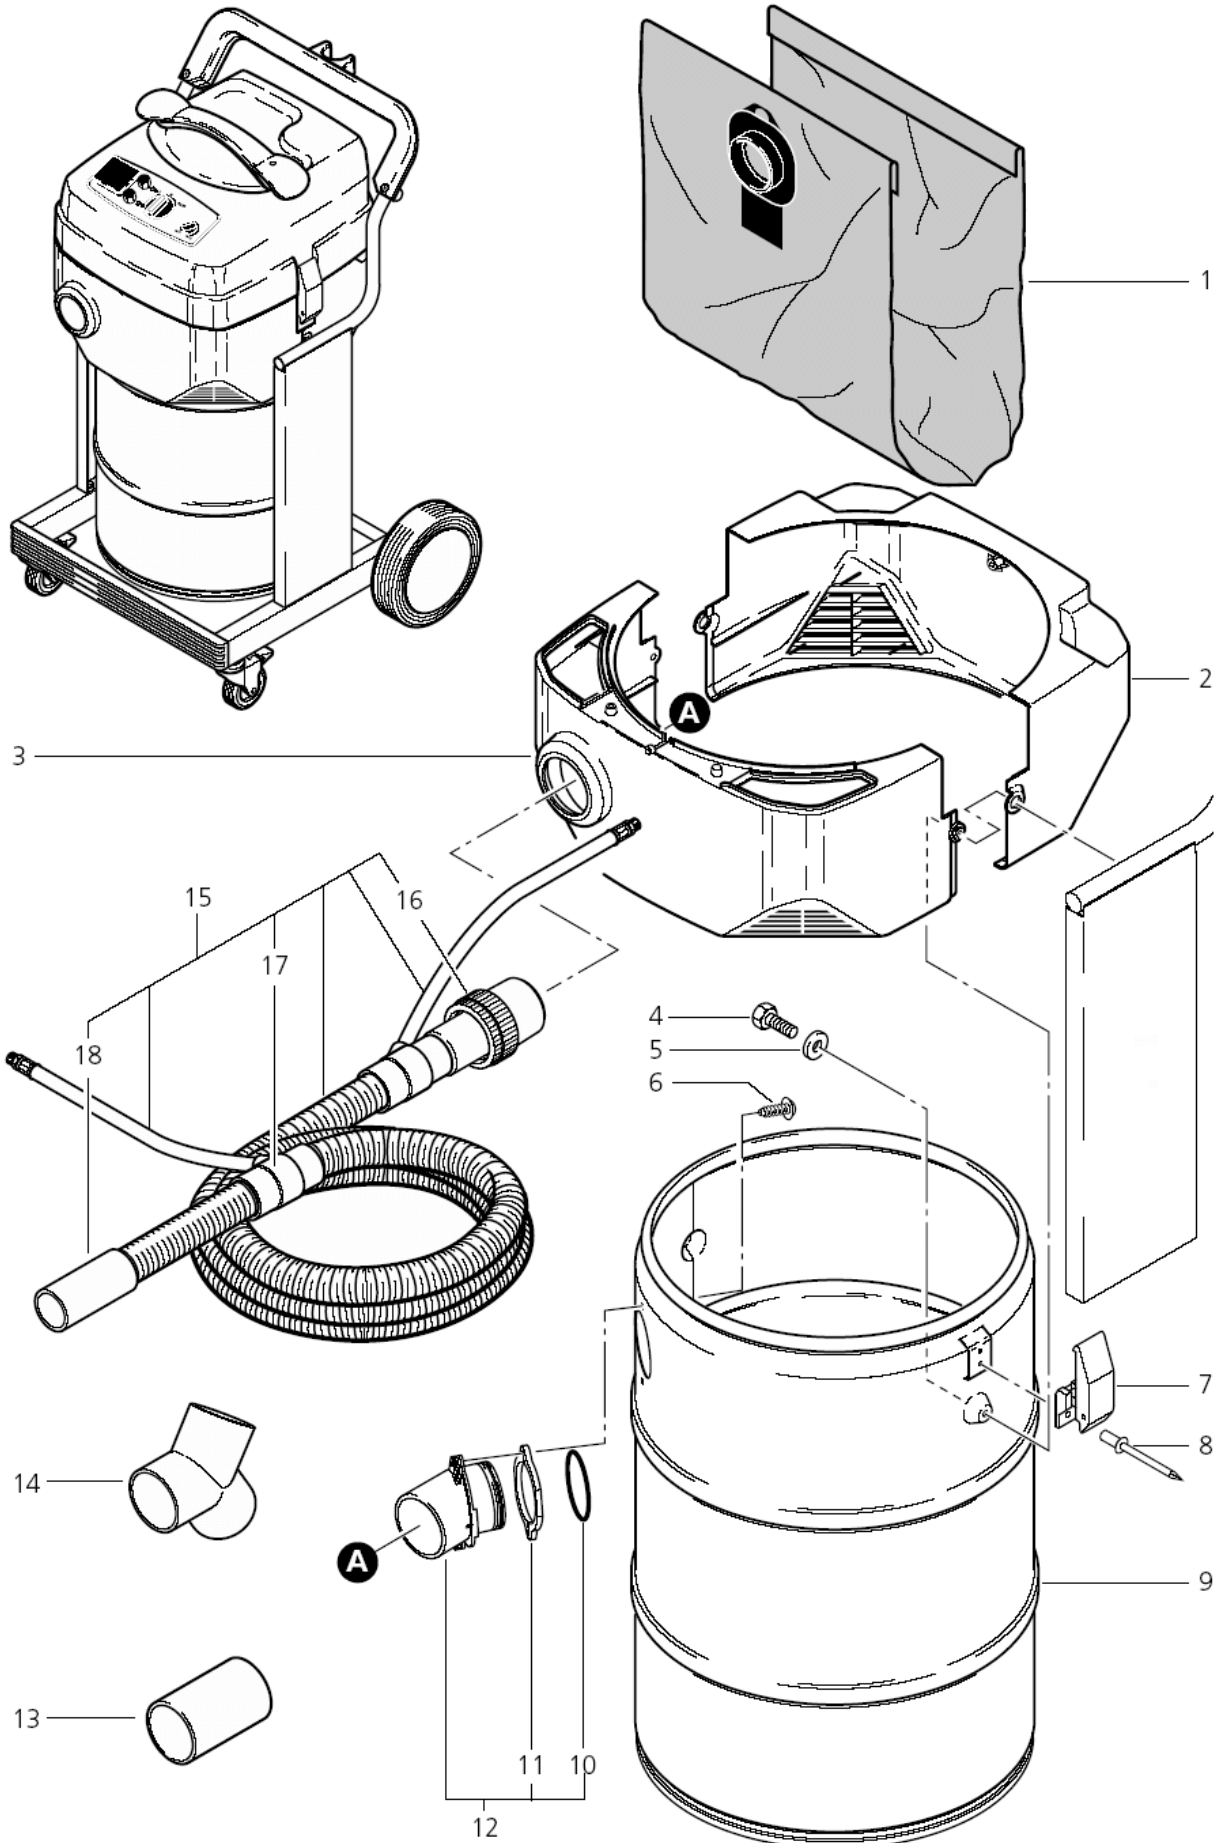

Accessories SQ 17gallon

SQ 650-01, 651-11, 650-21

04-07-2011

StyMiste ID SQ6500118

19

SQ 17Gallon
AS/PE2

Accessories SQ 17gallon

SQ 650-01, 651-11, 650-21

04-07-2011

StyMiste ID
SQ6500118

20

Pos	Vare nr.	Ant	Beskrivelse	EAN
1	47429	1	FILTERPOSER, 5 STK. VERSION 050799	4005337474
1	60694	1	FILTERSACK SQ6	4005337606
2	60737	1	DÆKSEL SQ650	4005337607
3	60738	1	DÆKSEL SQ650	4005337607
6	11565	1	SKRUE PT5X18	4005337115
7	19880	1	SNAPLÅS SQ 550-11	4005337198
8	11691	1	NITTE 4,0X10X8	4005337116
9	60739	1	SMUDSBEHOLDER SQ 650	4005337607
10	29191	1	PAKNING	4005337291
11	46223	1	RING	4005337462
12	60059	1	STUDS F. BEHOLDER VERSION 050799	4005337600
13	15953	1	DIREKTE TILSLUTN. ANTIST.	4005337159
14	15331	1	STAR DISTR. PLAST ANTIST.	4005337153
15	26601	1	COAXIAL SUCTION HOSE Ø32	4005337266
16	30928	1	ADAPT. ANTISTAT Ø32	4005337309
17	26309	1	HOSE SLEEVE 32	4005337263
18	26309	1	HOSE SLEEVE 32	4005337263