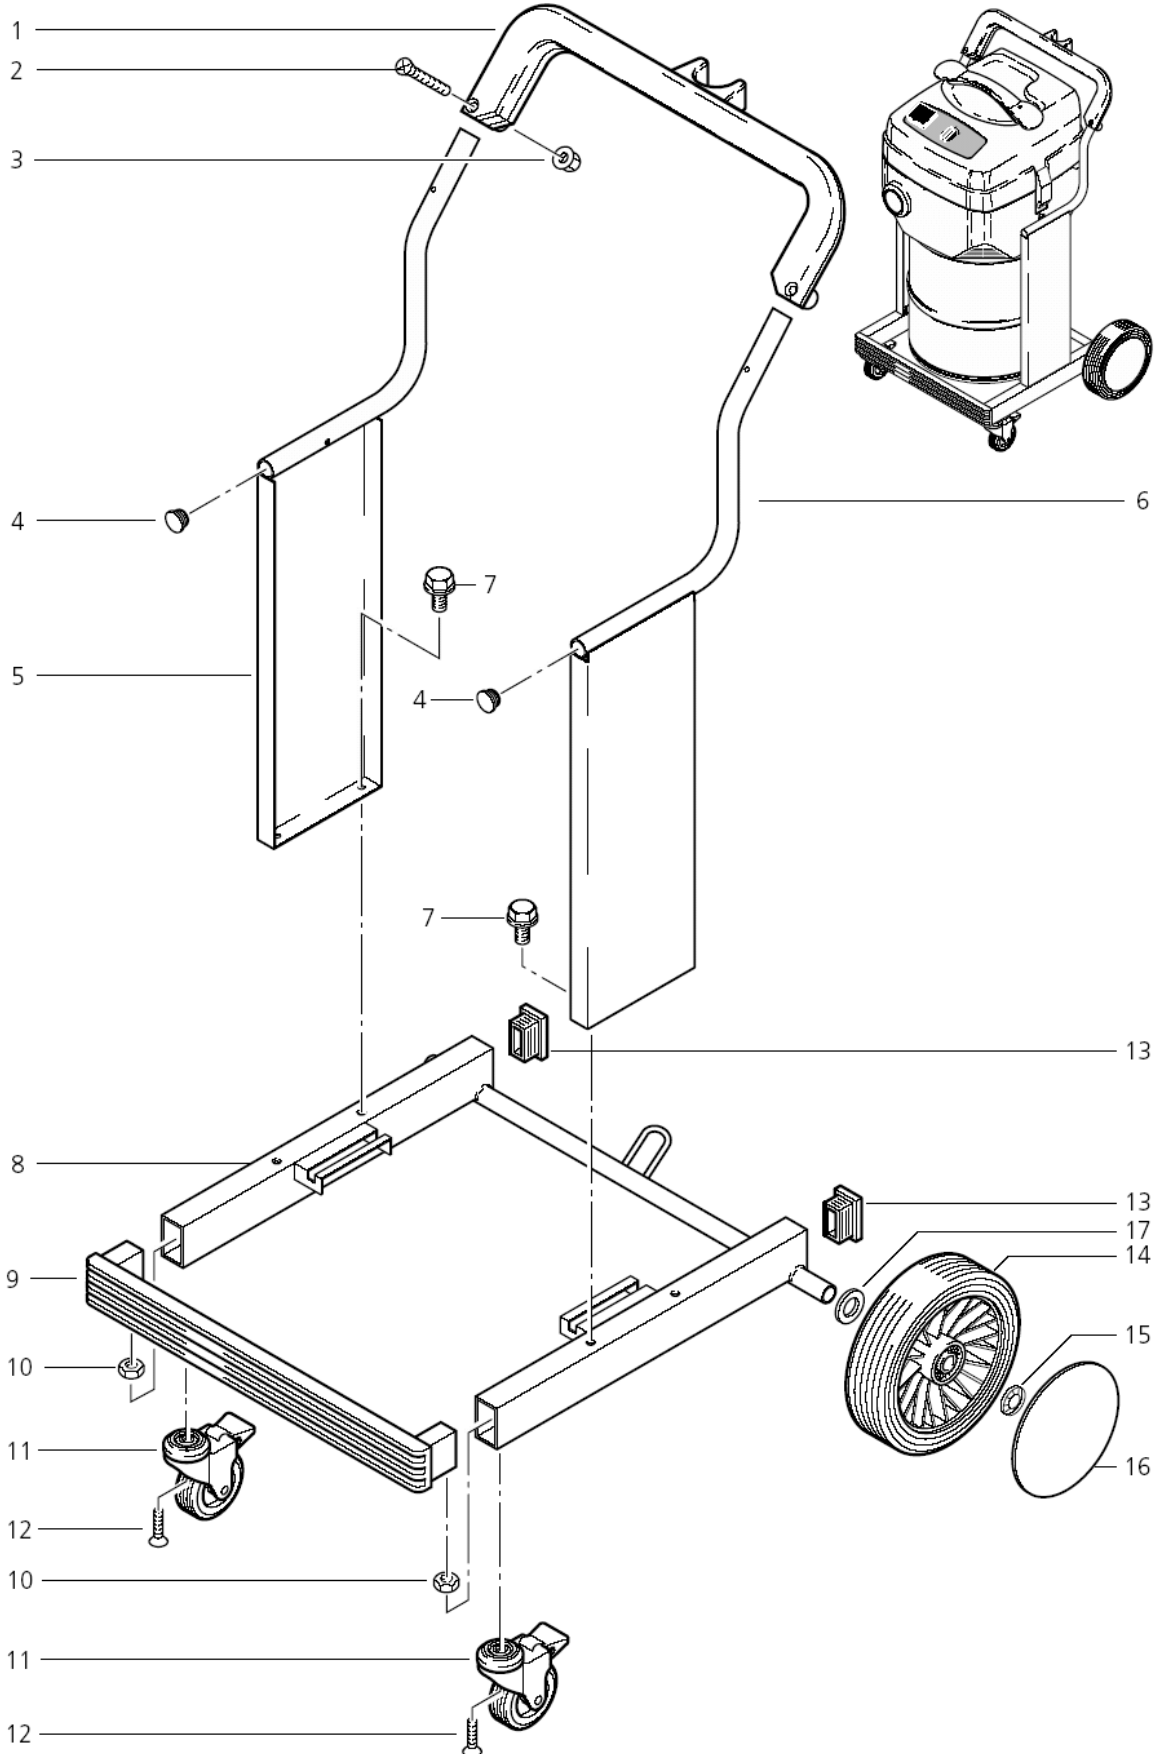

RAMME

SQ 650-01, 651-11, 650-21

04-07-2011

StyMiste ID SQ6500110

11

SQ650-01
SQ650-11
SQ650-21

SQ17Gallon
ASPE2

RAMME

SQ 650-01, 651-11, 650-21

04-07-2011

StyMiste ID
SQ6500110

12

Pos	Vare nr.	Ant	Beskrivelse	EAN
1	46134	1	HÅNDTAG SQ 650-850	4005337461
2	17737	1	SKRUE M6X40	4005337177
3	12496	1	MØTRIK M6	4005337172
4	60767	1	PROP F. KØRESTEL	4005337607
5	60746	1	blind SQ650 right printing melon yellow	VERSION 050799 4005337607
5	65267	1	PANEL	4005337652
6	65266	1	RAMME	VERSION 050799 4005337652
7	60771	1	SKRUE	4005337607
8	60741	1	STEL	4005337607
9	46301	1	FRONTRAMME	4005337463
11	11474	1	CASTER WHEEL WAS 5285	4005337114
12	30738	1	SKRUE	4005337307
13	7895	1	PROP F. STEL	4005337078
14	48647	1	WHEEL	4005337486
15	47302	1	LÅSESKIVE	4005337473
16	65213	1	NAV KAPSEL SQ	VERSION 050799 4005337652