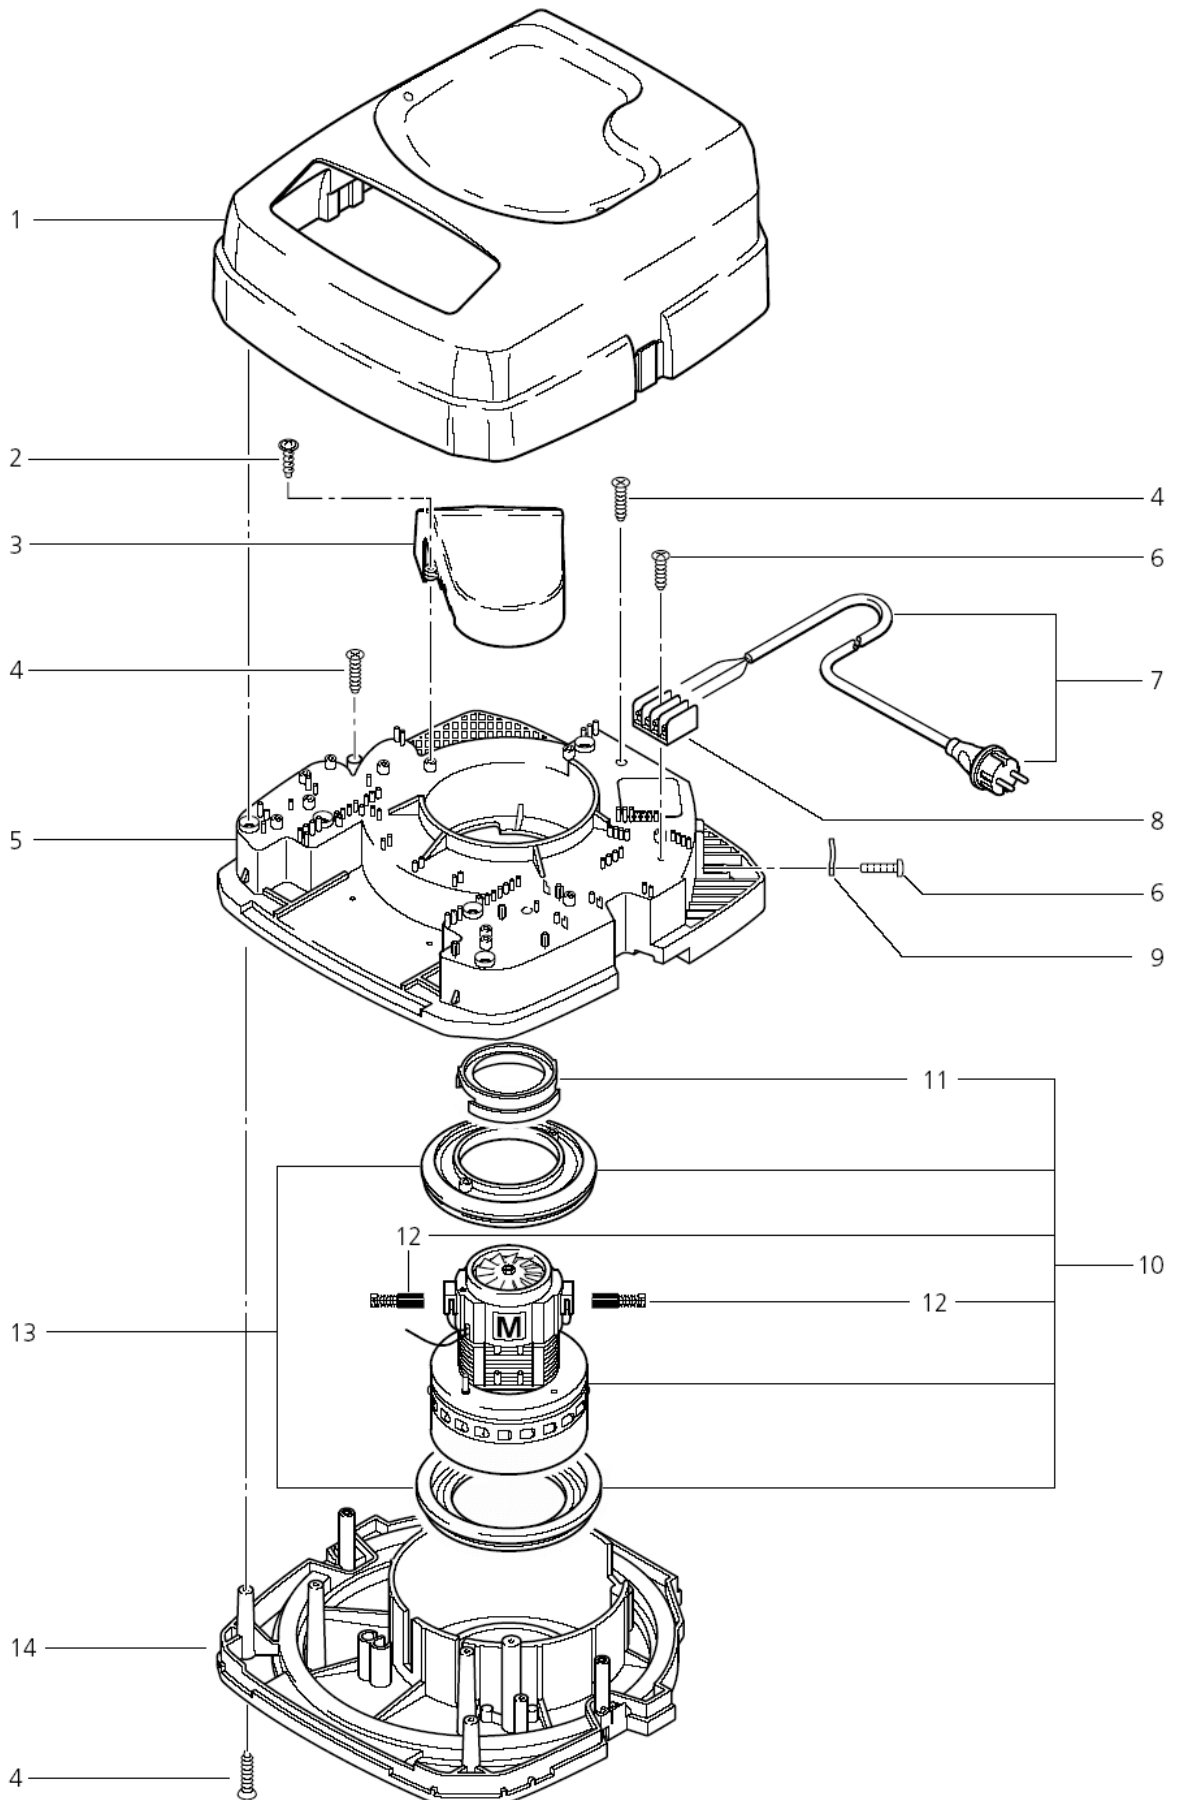

MOTOR

SQ 650-01, 651-11, 650-21

04-07-2011

StyMiste ID
SQ6500106

7

SQ650-01
SQ650-11
SQ650-21
SQ651-11

SQ 17 Gallon
ASPE2

MOTOR

SQ 650-01, 651-11, 650-21

04-07-2011

StyMiste ID

SQ6500106

8

Pos	Vare nr.	Ant	Beskrivelse		EAN
1	26803	1	KABINETQ 450		4005337268
2	24738	1	SKRUE KA3,5X8		4005337247
3	25700	1	LUFTFORDELER		4005337257
4	11253	1	SKRUE KA5,0X20 AERO		4005337112
5	44240	1	COVER PLATE		4005337442
6	11256	1	SKRUE KA3,5X18		4005337112
7	14885	1	LEDNING 3G1,5X7,5	*EU*	4005337148
7	15274	1	CABLE H07RN-F 3G1,5X 7,5 BS 1363A/AEH	*GB,230V*	4005337152
7	60285	1	CABLE SJTW-A AWG16/3 6.7 NEMA 5-15P	SQ 17 GALLON AS/PE2*US*	4005337602
7	60442	1	WIRE NET H07RN-F 3G1.0X 7.5 SEV 12 /AEH	*CH*	4005337604
7	62016	1	POWER CORD H07BQ-F 3G2.5X7.5	SQ 650-11*GB,110V*	4005337620
8	48421	1	KLEMRÆKKE		4005337484
9	5697	1	LASKE		4005337056
10	26783	1	MOTOR 100V 1200W	100V 1200W	4005337267
10	26785	1	MOTOR 120V 1000W	120V 1000W	4005337267
10	49594	1	MOTOR 220V SQ	230V / 1200W 220 - 240 V, 1200 W	7319519675
11	47035	1	COLLAR 55 SHORE A EPDM	SQ 17 GALLON AS/PE2	4005337470
11	47036	1	GUMMIPAKNING		4005337470
12	26774	1	KULSÆT "M"		4005337267
12	26775	1	KULSÆT "L"		4005337267
12	49625	1	KULSÆT "C"		4005337496
13	28875	1	MOTORPAKNINGSSÆT "L"+"M"	M & L	4005337288
13	42538	1	MOTORPAKNINGSSÆT "C"	C	4005337425
14	44239	1	UNDERKONSOL		4005337442