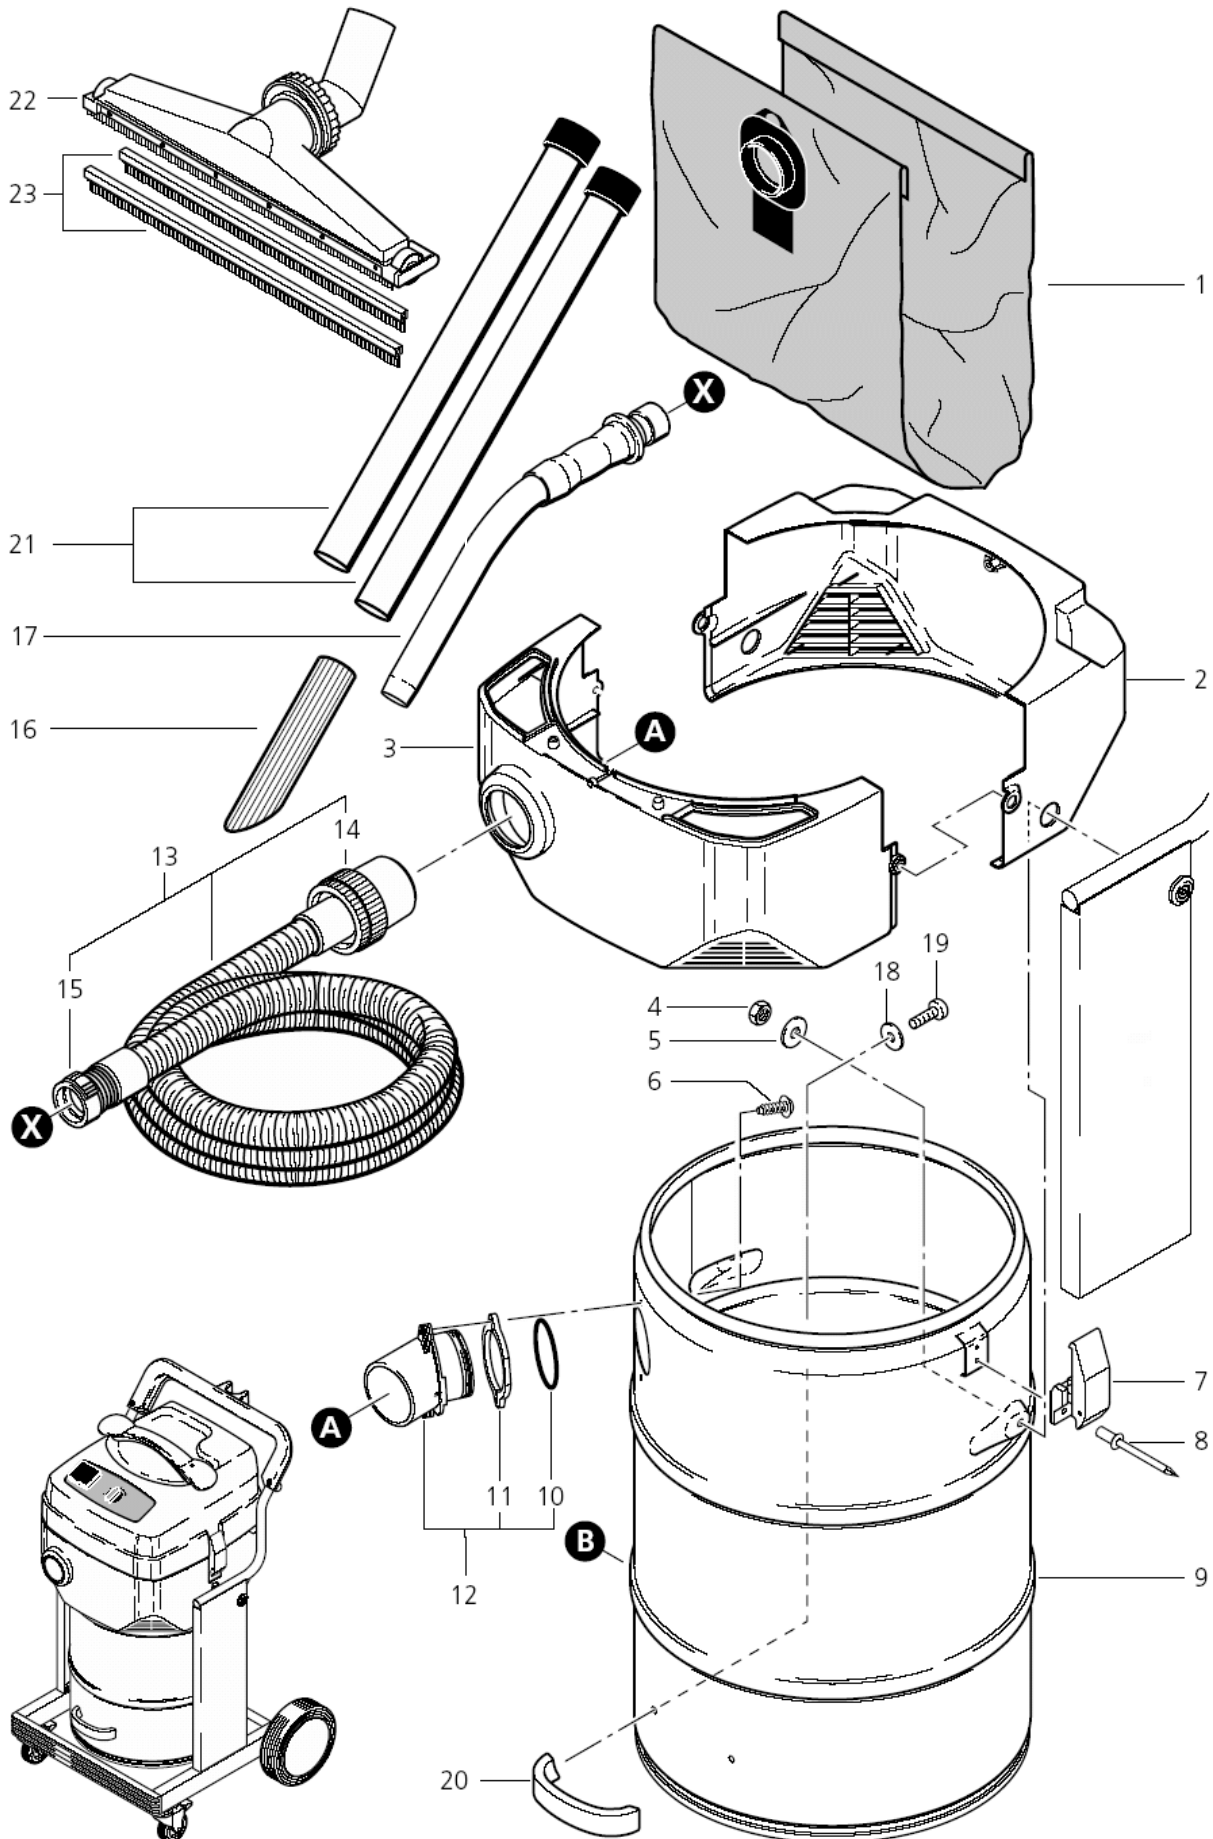

Accessories 651-11

SQ 650-01, 651-11, 650-21

04-07-2011

StyMiste ID
SQ6500116

17

SQ651-11

Accessories 651-11

SQ 650-01, 651-11, 650-21

04-07-2011

StyMiste ID
SQ6500116

18

Pos	Vare nr.	Ant	Beskrivelse	EAN
1	47429	1	FILTERPOSER, 5 STK. VERSION 050799	4005337474
1	60694	1	FILTERSACK SQ6	4005337606
2	60737	1	DÆKSEL SQ650	4005337607
3	60738	1	DÆKSEL SQ650	4005337607
6	11565	1	SKRUE PT5X18	4005337115
7	19880	1	SNAPLÅS SQ 550-11	4005337198
8	11691	1	NITTE 4,0X10X8	4005337116
9	60740	1	SMUDSBEHOLDER SQ651-11	4005337607
10	29191	1	PAKNING	4005337291
11	46223	1	RING	4005337462
12	60059	1	STUDS F. BEHOLDER VERSION 050799	4005337600
13	25537	1	SLANGE Ø36X4000 M/LYNKOBL	4005337255
14	15102	1	MUFFE F. SUGER Ø36	4005337151
15	46690	1	MUFFE F. RØR UNIVERSAL Ø36	4005337466
16	5067	1	FUGEMUNDSTYKKE, GUMMI Ø36	4005337050
17	46691	1	RØRBØJNING, RF STÅL Ø36	4005337466
18	14805	1	SKIVE	4005337148
19	14664	1	SKRUE	4005337146
20	14663	1	GREB TURBO-D	4005337146
21	15546	1	FORLÆNGERRØR, 2 STK, Ø36 500MM	4005337155
22	5149	1	GULVMUNDSTYKKE, PLAST Ø36	4005337051
23	6114	1	GUMMILISTE F. 5149	4005337061