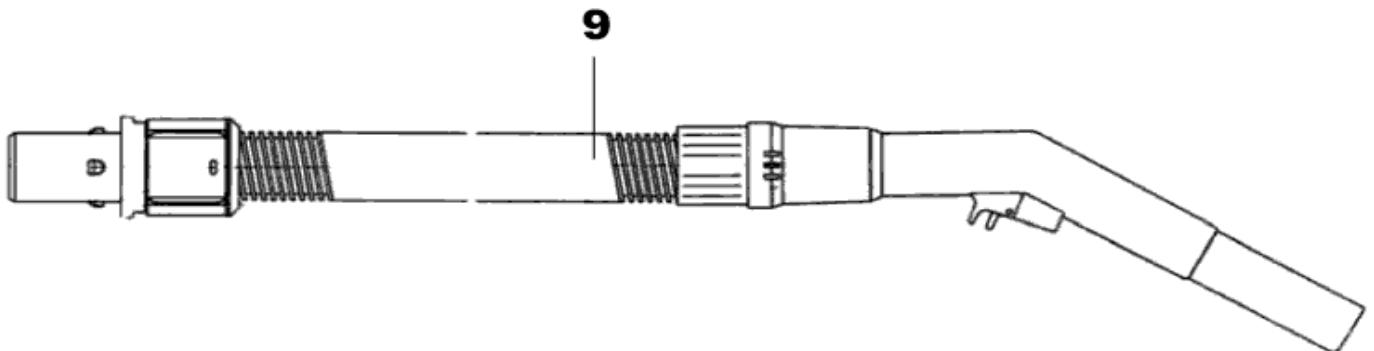

Nozzles, hoses and tubes 32mm

SALTIX 3

28-07-2010

Part List ID SALTIX303

7

Nozzles, hoses and tubes 32mm

SALTIX 3

28-07-2010

Part List ID SALTIX303

8

Pos	Part no.	Qty	Description	EAN
1	140 6700 570	1	NOZZLE MULTI SURFACE 32MM	7319519661
4	140 8244 500	1	BRUSH NOZZLE KIT	7319519658
5	147 0146 500	1	CREVICE NOZZLE D32 L153 BLACK	7319519647
5	22302100	1	CREVICE NOZZLE BLACK	5715492009
6	011 6431 500	1	EXTENSION TUBE ALUMINIUM	7319519631
6	140 8246 000	1	EXTENSION TUBE CHROME STEEL	7319519300
8	140 7584 500	1	HOSE HANDLE CPL.	7319519631
9	147 0765 500	1	HOSE CPL BLACK	7319519651