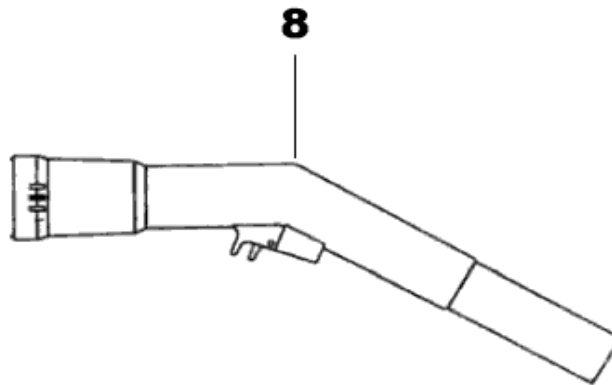

Nozzles, hoses and tubes 32mm

SALTIX 3

28-07-2010

Part List ID SALTIX303

7

Nozzles, hoses and tubes 32mm

SALTIX 3

28-07-2010

Part List ID SALTIX303

8

Pos	Part no.	Qty	Description	EAN
1	140 6700 570	1	NOZZLE MULTI SURFACE 32MM	7319519661
4	140 8244 500	1	BRUSH NOZZLE KIT	7319519658
5	147 0146 500	1	CREVICE NOZZLE D32 L153 BLACK	7319519647
5	22302100	1	CREVICE NOZZLE BLACK	5715492009
6	011 6431 500	1	EXTENSION TUBE ALUMINIUM	7319519631
6	140 8246 000	1	EXTENSION TUBE CHROME STEEL	7319519300
8	140 7584 500	1	HOSE HANDLE CPL.	7319519631
9	147 0765 500	1	HOSE CPL BLACK	7319519651