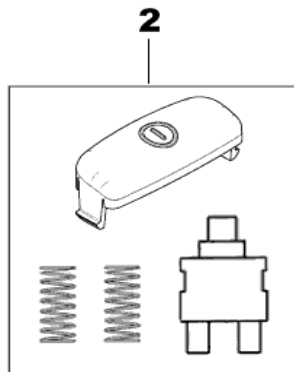

Cover and container	3
Filters, fan units and cord sets	5
Nozzles, hoses and tubes 32mm	7
Wiring diagram	9

Cover and container

SALTIX 3

28-07-2010

Part List ID
SALTIX301

3

Cover and container

SALTIX 3

28-07-2010

Part List ID SALTIX301

4

Pos	Part no.	Qty	Description	EAN
0	147 0665 020	1	BOX	7319519665
1	147 1073 500	1	HANDLE SALTIX 3	7319519661
2	147 1074 500	1	BUTTON SWITCH	7319519661
3	147 1072 500	1	COVER TOP	7319519661
4	147 1151 500	1	TRAP NOISE	7319519661
5	147 0660 500	1	MOTOR SUSPENSION KIT	7319519652
6	147 0656 520	1	CHASSIS GD910	7319519661
7	147 0677 510	2	LATCH KIT GD910A BLACK	7319519661
8	147 0657 510	1	CONTAINER CPL.	7319519661
9	140 8458 500	2	WHEEL REAR KIT	7319519632
10	140 8445 500	1	CASTOR WHEEL KIT	7319519629
11	140 9214 500	11	SCREW KIT PT K 40X14 FZB	7319519651