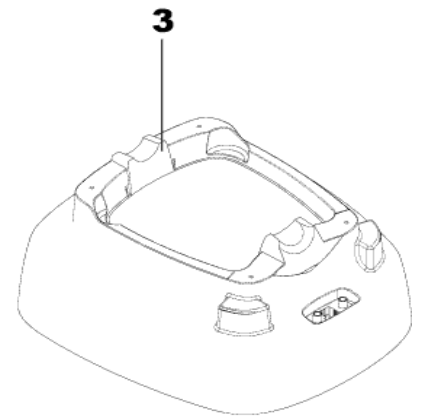

Cover and container

SALTIX 3

28-07-2010

Part List ID
SALTIX301

3

Cover and container

SALTIX 3

28-07-2010

Part List ID SALTIX301

4

Pos	Part no.	Qty	Description	EAN
0	147 0665 020	1	BOX	7319519665
1	147 1073 500	1	HANDLE SALTIX 3	7319519661
2	147 1074 500	1	BUTTON SWITCH	7319519661
3	147 1072 500	1	COVER TOP	7319519661
4	147 1151 500	1	TRAP NOISE	7319519661
5	147 0660 500	1	MOTOR SUSPENSION KIT	7319519652
6	147 0656 520	1	CHASSIS GD910	7319519661
7	147 0677 510	2	LATCH KIT GD910A BLACK	7319519661
8	147 0657 510	1	CONTAINER CPL.	7319519661
9	140 8458 500	2	WHEEL REAR KIT	7319519632
10	140 8445 500	1	CASTOR WHEEL KIT	7319519629
11	140 9214 500	11	SCREW KIT PT K 40X14 FZB	7319519651