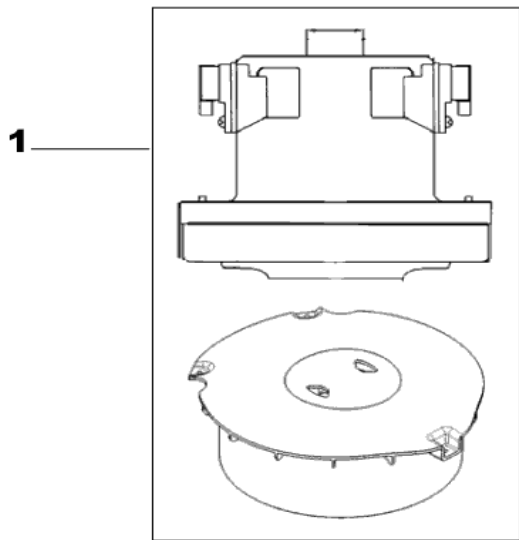

Filters, fan units and cord sets

SALTIX 3

28-07-2010

Part List ID SALTIX302

5

Filters, fan units and cord sets

SALTIX 3

28-07-2010

Part List ID SALTIX302

6

Pos	Part no.	Qty	Description	EAN
1	147 1152 500	1	FAN UNIT 220-240V NILFISK	7319519661
1	147 1168 500	1	FAN UNIT 100V NILFISK	7319519661
2	140 6702 500	1	CORD SET JP 15.5M	7319519651
2	147 1184 500	1	CORD SET EU	7319519661
2	147 1185 500	1	CORD SET UK	7319519661
3	147 0663 500	1	SACK FILTER INNER GD910	7319519651
4	147 0678 500	1	SACK FILTER OUTER GD910	7319519651
5	147 0670 500	3	FILTER MOTOR KIT	7319519651
6	147 0669 500	1	BASKET SACK FILTER	7319519651
11	140 8618 000	10	DUST BAG 10L 10 PCS	7319519628
2B	147 0808 500	1	CORD CLIP KIT	7319519656
2B	147 0808 510	1	CORD CLIP KIT.JP	7319519656