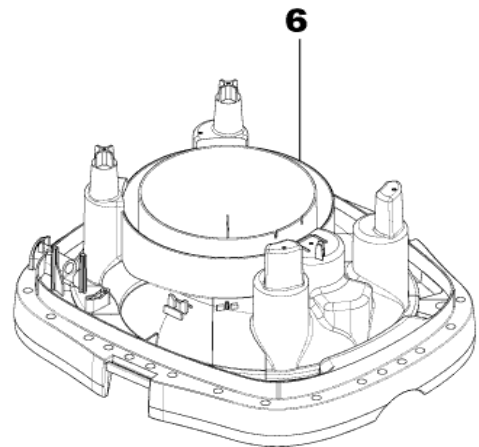

Cover and container	3
Filters, fan units and cord sets	5
Nozzles, hoses and tubes 32mm	7
Wiring diagram	9

Cover and container

SALTIX 3

28-07-2010

Part List ID
SALTIX301

3

Cover and container

SALTIX 3

28-07-2010

Part List ID SALTIX301

4

Pos	Part no.	Qty	Description	EAN
0	147 0665 020	1	BOX	7319519665
1	147 1073 500	1	HANDLE SALTIX 3	7319519661
2	147 1074 500	1	BUTTON SWITCH	7319519661
3	147 1072 500	1	COVER TOP	7319519661
4	147 1151 500	1	TRAP NOISE	7319519661
5	147 0660 500	1	MOTOR SUSPENSION KIT	7319519652
6	147 0656 520	1	CHASSIS GD910	7319519661
7	147 0677 510	2	LATCH KIT GD910A BLACK	7319519661
8	147 0657 510	1	CONTAINER CPL.	7319519661
9	140 8458 500	2	WHEEL REAR KIT	7319519632
10	140 8445 500	1	CASTOR WHEEL KIT	7319519629
11	140 9214 500	11	SCREW KIT PT K 40X14 FZB	7319519651