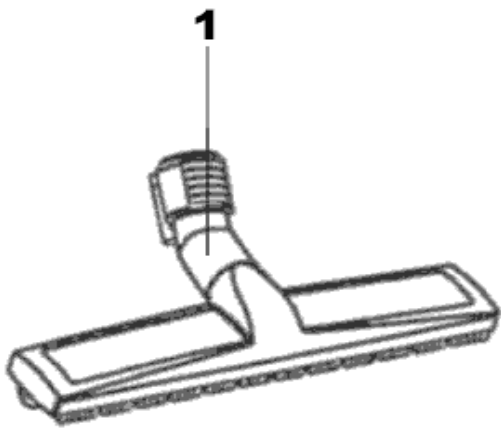

Nozzles, hoses and tubes 32mm

SALTIX 3

28-07-2010

Part List ID SALTIX303

7

Nozzles, hoses and tubes 32mm

SALTIX 3

28-07-2010

Part List ID SALTIX303

8

Pos	Part no.	Qty	Description	EAN
1	140 6700 570	1	NOZZLE MULTI SURFACE 32MM	7319519661
4	140 8244 500	1	BRUSH NOZZLE KIT	7319519658
5	147 0146 500	1	CREVICE NOZZLE D32 L153 BLACK	7319519647
5	22302100	1	CREVICE NOZZLE BLACK	5715492009
6	011 6431 500	1	EXTENSION TUBE ALUMINIUM	7319519631
6	140 8246 000	1	EXTENSION TUBE CHROME STEEL	7319519300
8	140 7584 500	1	HOSE HANDLE CPL.	7319519631
9	147 0765 500	1	HOSE CPL BLACK	7319519651