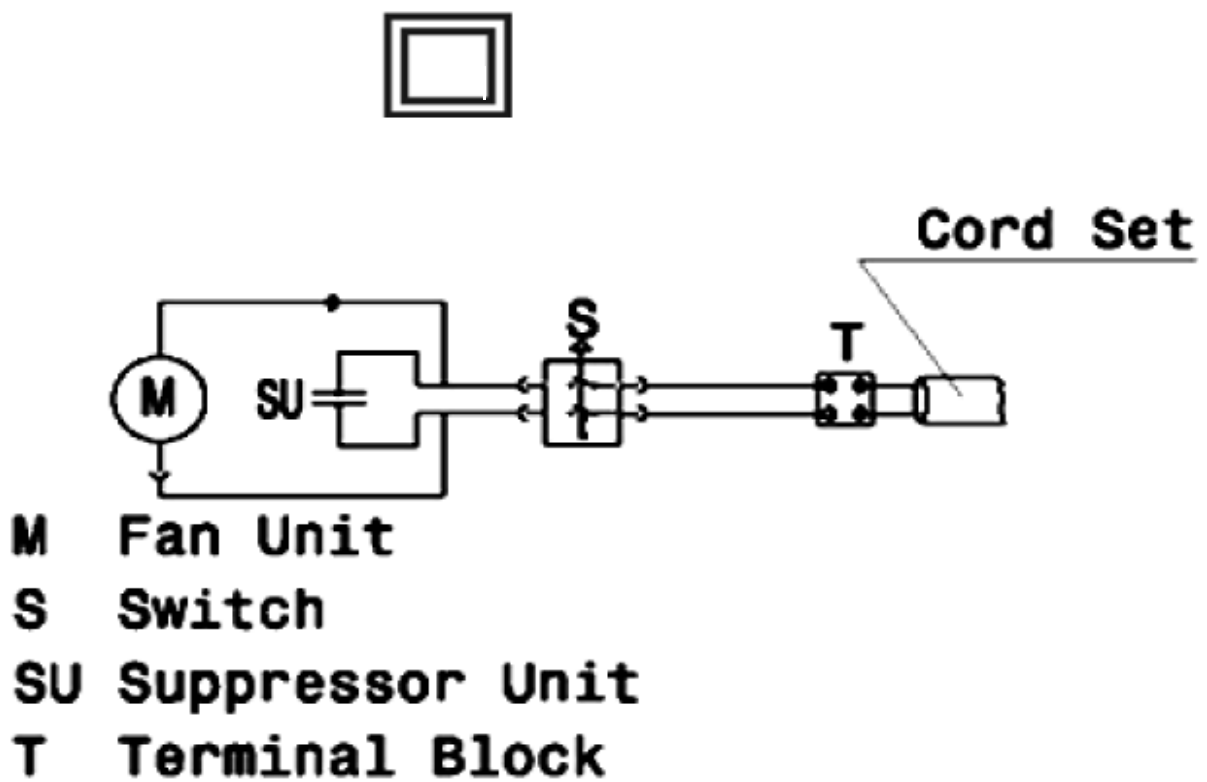

Nozzles, hoses and tubes 32mm

SALTIX 3

28-07-2010

Part List ID SALTIX303

8

Pos	Part no.	Qty	Description	EAN
1	140 6700 570	1	NOZZLE MULTI SURFACE 32MM	7319519661
4	140 8244 500	1	BRUSH NOZZLE KIT	7319519658
5	147 0146 500	1	CREVICE NOZZLE D32 L153 BLACK	7319519647
5	22302100	1	CREVICE NOZZLE BLACK	5715492009
6	011 6431 500	1	EXTENSION TUBE ALUMINIUM	7319519631
6	140 8246 000	1	EXTENSION TUBE CHROME STEEL	7319519300
8	140 7584 500	1	HOSE HANDLE CPL.	7319519631
9	147 0765 500	1	HOSE CPL BLACK	7319519651

Wiring diagram

SALTIX 3

28-07-2010

Part List ID
SALTIX304

9