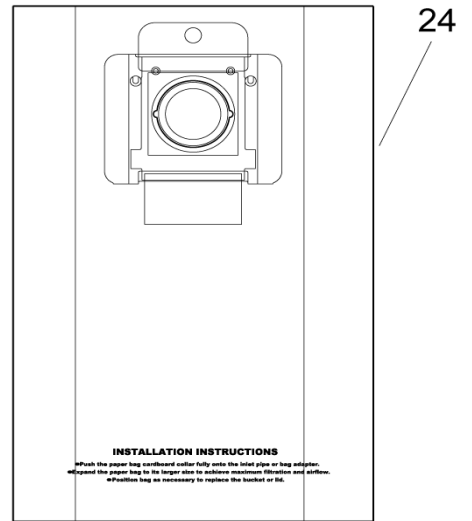

SOPRA 260/Gold SOPRA 260RRC/Gold RRC

Nilfisk SOPRA 100, 160, 260, 260 RRC

21-08-2010

Part List ID
SOPRA06

7

SOPRA 260/Gold SOPRA 260RRC/Gold RRC

Nilfisk SOPRA 100, 160, 260, 260 RRC

21-08-2010

Part List ID
SOPRA06

8

Pos	Part no.	Qty	Description	EAN
1	140 8510 670	1	COVER MOTOR NILF GOLD/SOPRA260	7319519672
1	140 8510 680	1	COVER MOTOR NILF GOLD UK	7319519672
1	140 8510 690	1	COVER MOTOR NILF GOLD RRC	7319519672
1	140 8510 720	1	COVER MOTOR NILF CV30I CA	7319519672
2	140 8521 000	1	NOISE TRAP	7319519635
3	140 9214 040	1	SCREW PTK TORX 40X14 MM FZB	7319519418
4	82258200	1	DAMPER	7319519614
5	82320600	1	ADAPTOR F. FAN UNIT	7319519614
6	140 8624 620	1	FAN UNIT KIT 1600 WATT	7319519660
7	140 8523 000	1	GASKET MOTOR	7319519634
8	140 8501 110	1	CHASSIS GOLD	7319519672
9	140 8514 500	1	BAG FILTER	7319519650
10	140 7205 510	1	TRIGGER WD	7319519650
11	140 7204 520	1	INLET GWD 300-SERIES BLACK	7319519647
12	140 8502 070	1	CONTAINER CV NILFISK	7319519672
13	140 8503 510	1	HANDLE NILFISK CV 20/30I	7319519650
14	147 1427 510	1	BRACKET WALL CV	7319519670
15	140 7779 010	1	VACUUM VALVE CPL.	7319519642
16	140 9214 220	1	SCREW PT K30X16 FZB	7319519602
17	42000254	1	90 DEGREE SHORT ELBOW	5715492041
18	140 6799 010	1	GASKET L 660	7319519640
19	140 7040 080	1	WIRE CPL. 4.8X0.8 L 290	7319519405
1A	147 0794 000	1	ANTENNA	7319519651
20	140 5681 000	1	HOSE	7319519389
21	140 8049 510	1	CONNECTOR CV G2	7319519645
22	140 8543 510	1	HOSE CPL. CV G2	7319519650
23	107401157	1	DUST BAGS FOR CV LARGE	5715492044
24	140 7765 050	1	DUST BAGS 3-PACK.	7319519618