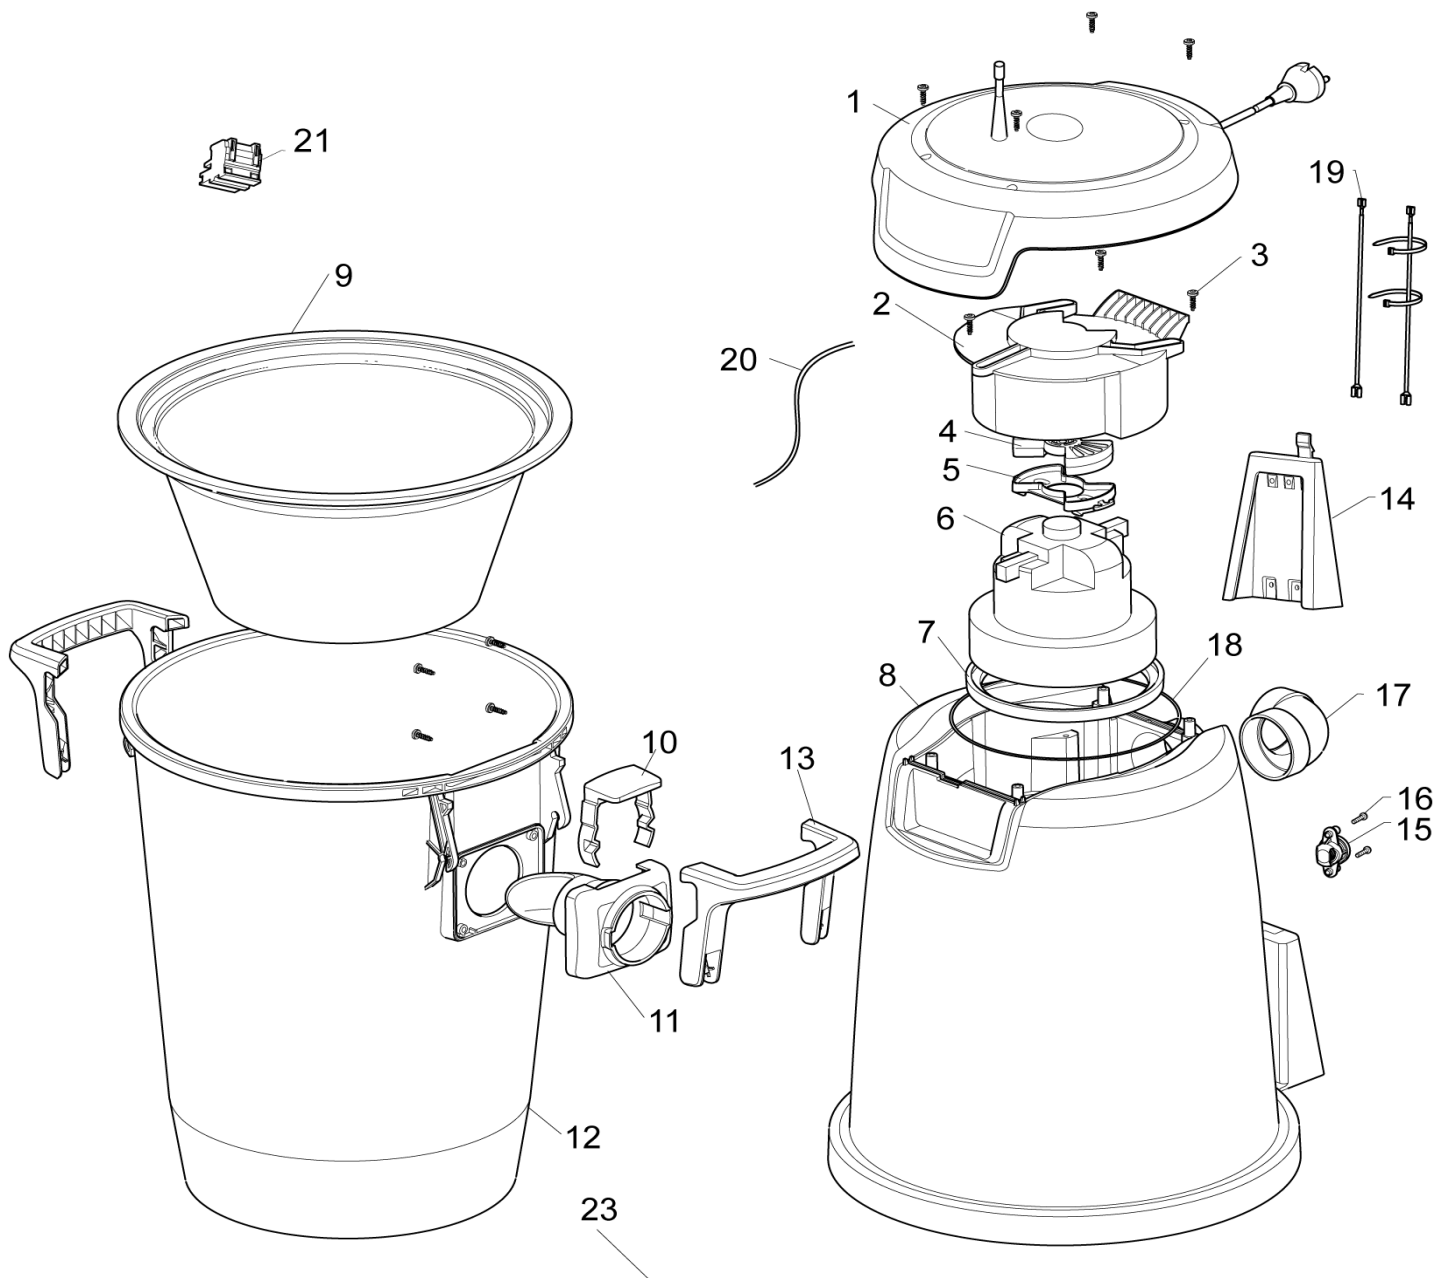

SOPRA 260/Gold SOPRA 260RRC/Gold RRC

Nilfisk SOPRA 100, 160, 260, 260 RRC

21-08-2010

Part List ID
SOPRA06

7

SOPRA 260/Gold SOPRA 260RRC/Gold RRC

Nilfisk SOPRA 100, 160, 260, 260 RRC

21-08-2010

Part List ID
SOPRA06

8

Pos	Part no.	Qty	Description	EAN
1	140 8510 670	1	COVER MOTOR NILF GOLD/SOPRA260	7319519672
1	140 8510 680	1	COVER MOTOR NILF GOLD UK	7319519672
1	140 8510 690	1	COVER MOTOR NILF GOLD RRC	7319519672
1	140 8510 720	1	COVER MOTOR NILF CV30I CA	7319519672
2	140 8521 000	1	NOISE TRAP	7319519635
3	140 9214 040	1	SCREW PTK TORX 40X14 MM FZB	7319519418
4	82258200	1	DAMPER	7319519614
5	82320600	1	ADAPTOR F. FAN UNIT	7319519614
6	140 8624 620	1	FAN UNIT KIT 1600 WATT	7319519660
7	140 8523 000	1	GASKET MOTOR	7319519634
8	140 8501 110	1	CHASSIS GOLD	7319519672
9	140 8514 500	1	BAG FILTER	7319519650
10	140 7205 510	1	TRIGGER WD	7319519650
11	140 7204 520	1	INLET GWD 300-SERIES BLACK	7319519647
12	140 8502 070	1	CONTAINER CV NILFISK	7319519672
13	140 8503 510	1	HANDLE NILFISK CV 20/30I	7319519650
14	147 1427 510	1	BRACKET WALL CV	7319519670
15	140 7779 010	1	VACUUM VALVE CPL.	7319519642
16	140 9214 220	1	SCREW PT K30X16 FZB	7319519602
17	42000254	1	90 DEGREE SHORT ELBOW	5715492041
18	140 6799 010	1	GASKET L 660	7319519640
19	140 7040 080	1	WIRE CPL. 4.8X0.8 L 290	7319519405
1A	147 0794 000	1	ANTENNA	7319519651
20	140 5681 000	1	HOSE	7319519389
21	140 8049 510	1	CONNECTOR CV G2	7319519645
22	140 8543 510	1	HOSE CPL. CV G2	7319519650
23	107401157	1	DUST BAGS FOR CV LARGE	5715492044
24	140 7765 050	1	DUST BAGS 3-PACK.	7319519618