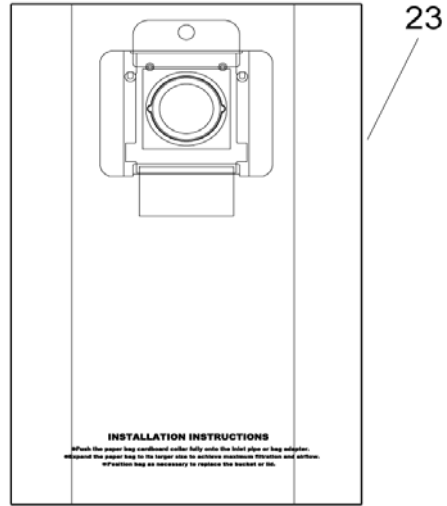

SOPRA 160/Silver

Nilfisk SOPRA 100, 160, 260, 260 RRC

21-08-2010

Part List ID
SOPRA04

5

SOPRA 160/Silver

Nilfisk SOPRA 100, 160, 260, 260 RRC

21-08-2010

Part List ID
SOPRA04

6

Pos	Part no.	Qty	Description	EAN
1	140 8510 550	1	COVER CPL.EU-CORD PCB CEN20/40	7319519657
1	140 8510 660	1	COVER MOTOR NILF BRONZE/SILVER	7319519672
2	140 8521 000	1	NOISE TRAP	7319519635
3	140 9214 040	1	SCREW PTK TORX 40X14 MM FZB	7319519418
4	82258200	1	DAMPER	7319519614
5	82320600	1	ADAPTOR F. FAN UNIT	7319519614
6	140 8624 620	1	FAN UNIT KIT 1600 WATT	7319519660
6	140 8624 630	1	FAN UNIT KIT	7319519660
7	140 8523 000	1	GASKET MOTOR	7319519634
8	140 8501 010	1	CHASSIS NILFISK CV20	7319519634
8	140 8501 090	1	CHASSIS SOPRA	7319519672
9	140 8514 500	1	BAG FILTER	7319519650
10	140 7205 510	1	TRIGGER WD	7319519650
11	140 7204 520	1	INLET GWD 300-SERIES BLACK	7319519647
12	140 8502 070	1	CONTAINER CV NILFISK	7319519672
13	140 8503 510	1	HANDLE NILFISK CV 20/30I	7319519650
14	147 1427 510	1	BRACKET WALL CV	7319519670
15	140 7779 010	1	VACUUM VALVE CPL.	7319519642
16	140 9214 220	1	SCREW PT K30X16 FZB	7319519602
17	42000254	1	90 DEGREE SHORT ELBOW	5715492041
18	140 6799 010	1	GASKET L 660	7319519640
19	140 7040 080	1	WIRE CPL. 4.8X0.8 L 290	7319519405
20	140 8049 510	1	CONNECTOR CV G2	7319519645
21	140 8543 520	1	HOSE CPL. CV G2	7319519670
22	107401157	1	DUST BAGS FOR CV LARGE	5715492044
23	140 7765 050	1	DUST BAGS 3-PACK.	7319519618