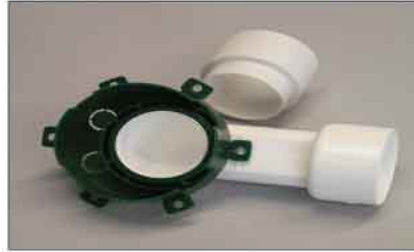

Suction Contact

Nilfisk SOPRA 100, 160, 260, 260 RRC

21-08-2010

Part List ID
SOPRA30

21

1

2

3

4

5

6

7

8

9

10

11

12

13

14

15

16

17

18