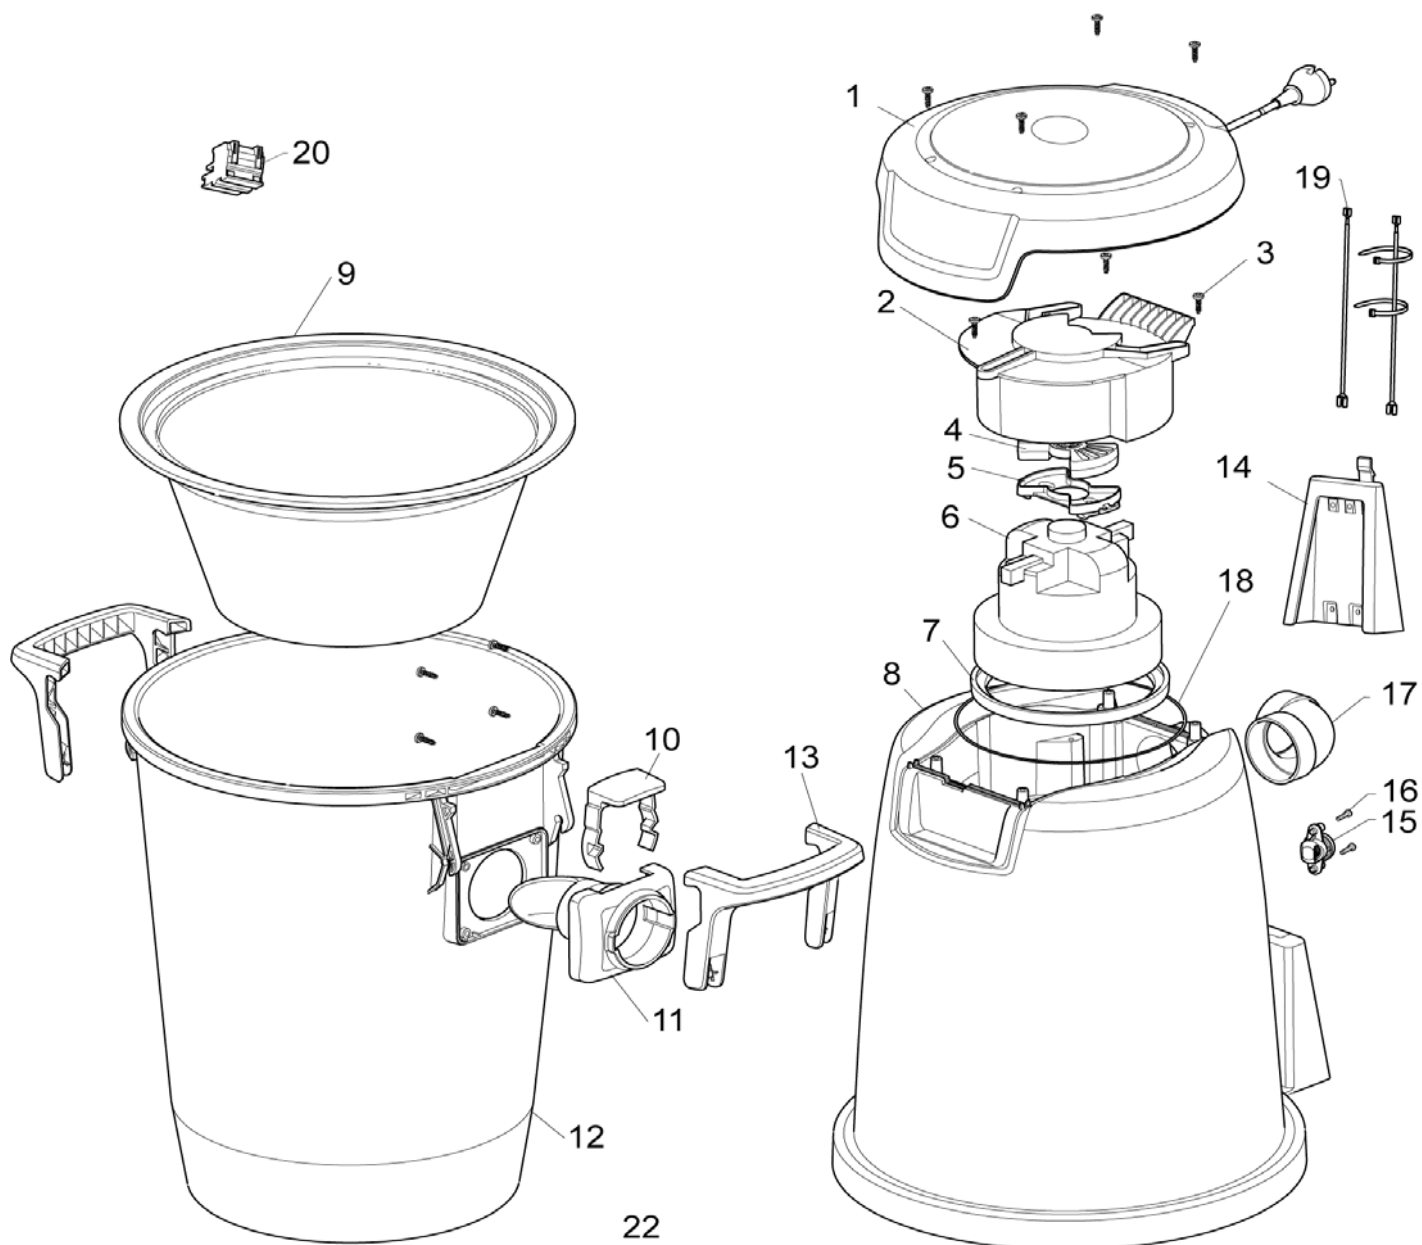

SOPRA 160/Silver

Nilfisk SOPRA 100, 160, 260, 260 RRC

21-08-2010

Part List ID
SOPRA04

5

SOPRA 160/Silver

Nilfisk SOPRA 100, 160, 260, 260 RRC

21-08-2010

Part List ID
SOPRA04

6

Pos	Part no.	Qty	Description	EAN
1	140 8510 550	1	COVER CPL.EU-CORD PCB CEN20/40	7319519657
1	140 8510 660	1	COVER MOTOR NILF BRONZE/SILVER	7319519672
2	140 8521 000	1	NOISE TRAP	7319519635
3	140 9214 040	1	SCREW PTK TORX 40X14 MM FZB	7319519418
4	82258200	1	DAMPER	7319519614
5	82320600	1	ADAPTOR F. FAN UNIT	7319519614
6	140 8624 620	1	FAN UNIT KIT 1600 WATT	7319519660
6	140 8624 630	1	FAN UNIT KIT	7319519660
7	140 8523 000	1	GASKET MOTOR	7319519634
8	140 8501 010	1	CHASSIS NILFISK CV20	7319519634
8	140 8501 090	1	CHASSIS SOPRA	7319519672
9	140 8514 500	1	BAG FILTER	7319519650
10	140 7205 510	1	TRIGGER WD	7319519650
11	140 7204 520	1	INLET GWD 300-SERIES BLACK	7319519647
12	140 8502 070	1	CONTAINER CV NILFISK	7319519672
13	140 8503 510	1	HANDLE NILFISK CV 20/30I	7319519650
14	147 1427 510	1	BRACKET WALL CV	7319519670
15	140 7779 010	1	VACUUM VALVE CPL.	7319519642
16	140 9214 220	1	SCREW PT K30X16 FZB	7319519602
17	42000254	1	90 DEGREE SHORT ELBOW	5715492041
18	140 6799 010	1	GASKET L 660	7319519640
19	140 7040 080	1	WIRE CPL. 4.8X0.8 L 290	7319519405
20	140 8049 510	1	CONNECTOR CV G2	7319519645
21	140 8543 520	1	HOSE CPL. CV G2	7319519670
22	107401157	1	DUST BAGS FOR CV LARGE	5715492044
23	140 7765 050	1	DUST BAGS 3-PACK.	7319519618