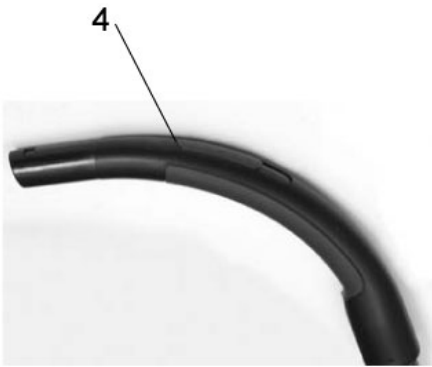

SLANGER

CV 10-20-30i 30i RRC, CV25 CV35i

05-12-2012

StyMiste ID

A106311

11

SLANGER

05-12-2012

A106311

CV 10-20-30i 30i RRC, CV25 CV35i

StyMiste ID

12

Pos	Vare nr.	Ant	Beskrivelse
1	42000113	1	Slange On/Off 9M Ø35/32Mm
1	42000115	1	Slange On/Off 10,5M Ø35/3 2Mm
1	42000117	1	Slange On/Off 12M Ø35/32M M
2	42000112	1	Slange Manuel 9M Ø35/32Mm
2	42000114	1	Slange Manuel 10,5M Ø35/3 2Mm
2	42000116	1	Slange Manuel 12M Ø35/32M M
3	42000358	1	HOSE RRC 12 M CV30RRC
4	147 0243 520	1	Rørbøjning
5	147 0788 510	1	Buet Rør Cv 30Irrc
6	011 8130 500	1	Rør, Teleskop 32Mm Alu
7	147 0284 510	1	Teleskoprør, Extreme Alu
8	140 6741 000	1	"Endestykke 1/4" " FOR STD CLICK FIT HOSE
8	140 7991 010	1	CUFF DIAM.38 FOR RRC CLICK FIT HOSE
9	140 9125 010	1	Slangeholder Centralsug