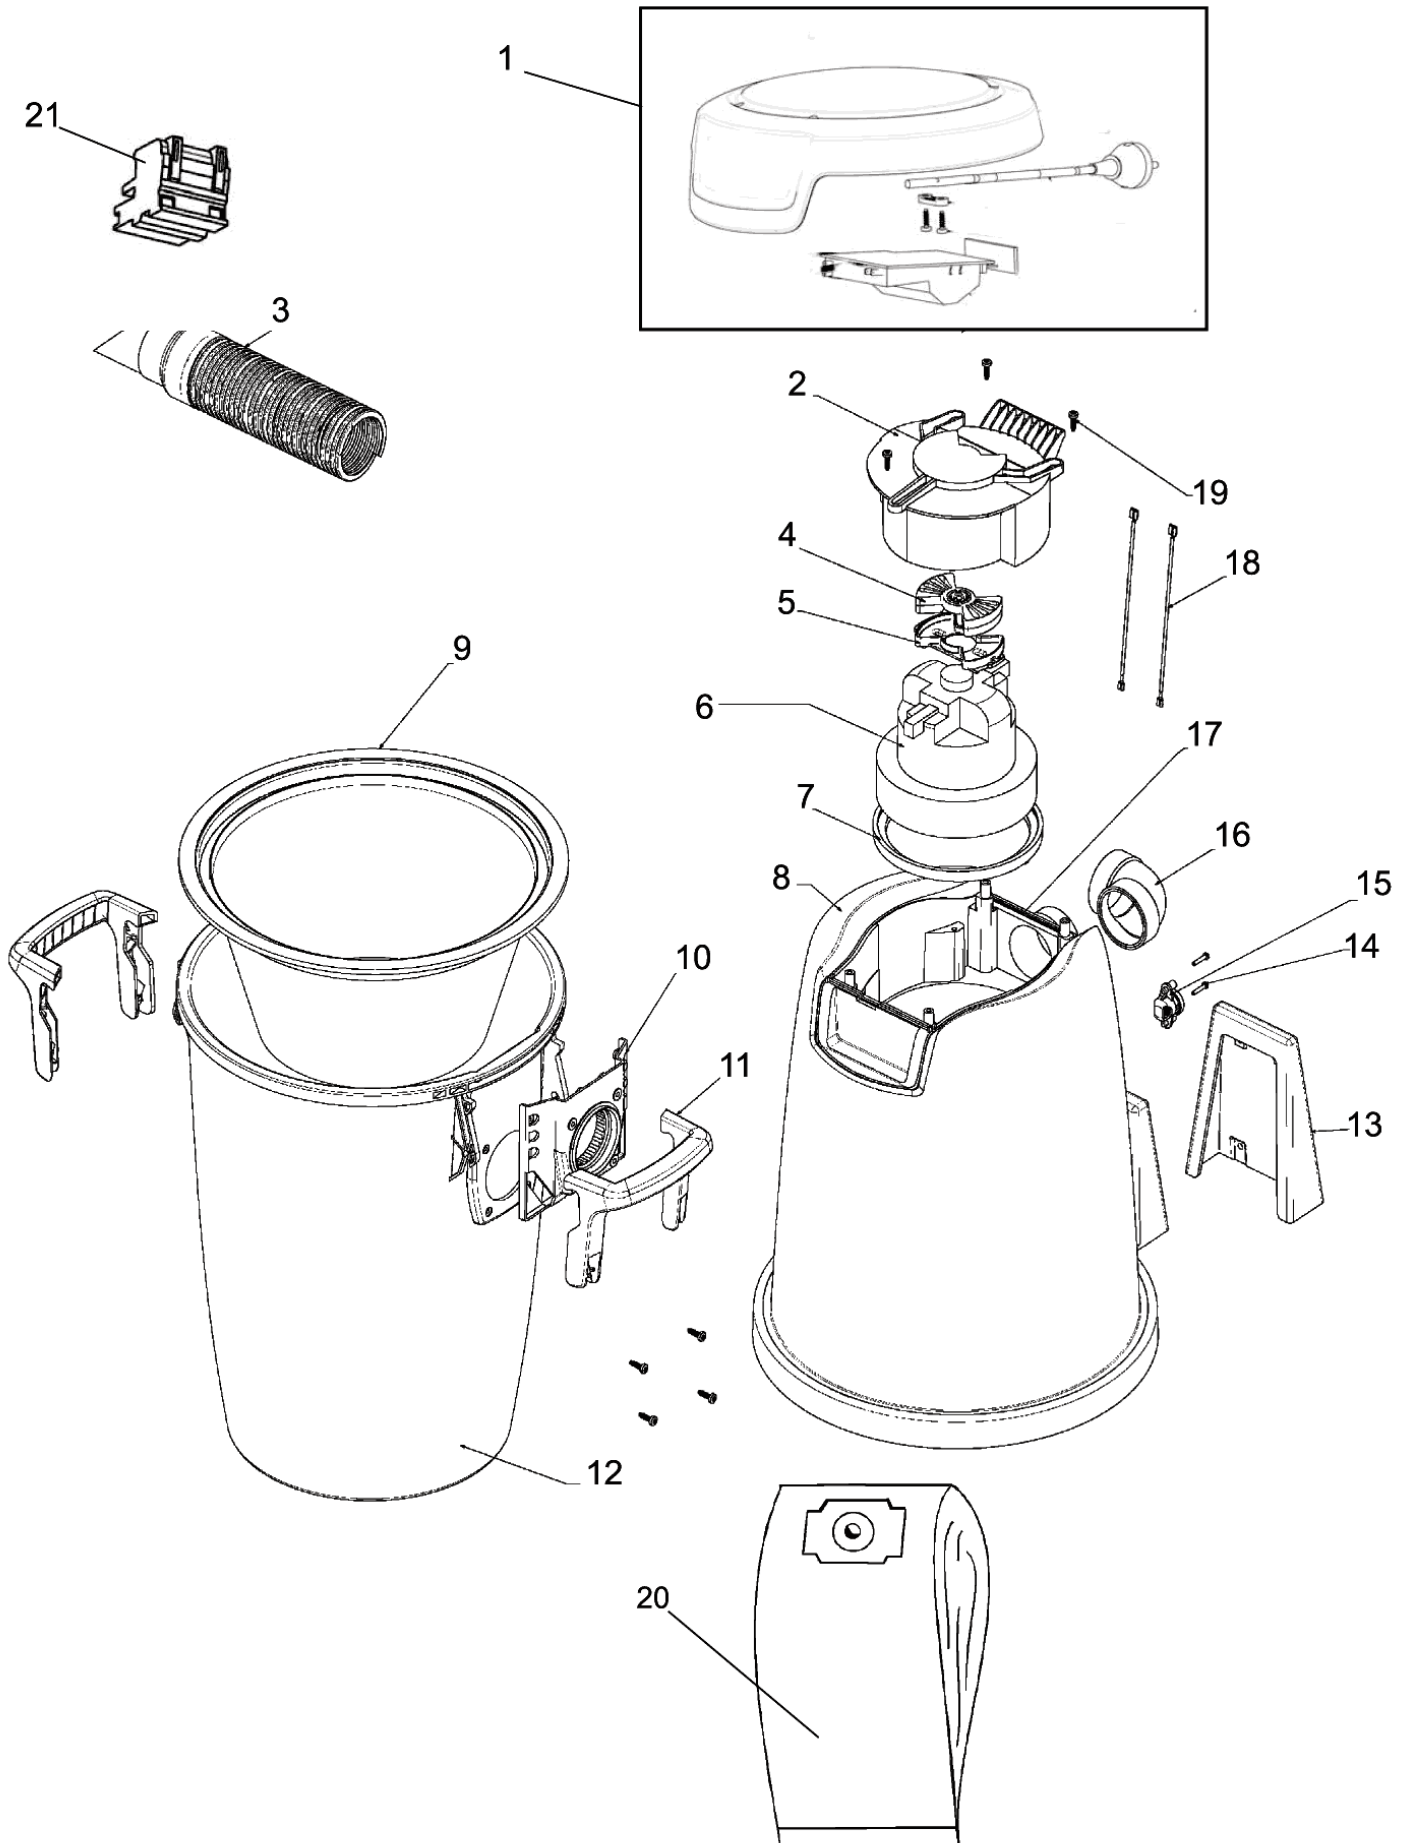

CV 20

CV 10-20-30i 30i RRC, CV25 CV35i

05-12-2012

StyMiste ID
A10635

5

CV 20

05-12-2012

A10635

CV 10-20-30i 30i RRC, CV25 CV35i

StyMiste ID

6

Pos	Vare nr.	Ant	Beskrivelse	
1	140 8510 510	1	Cover Motor Nilf Cv 10/20	Cord set, PCB incl.
1	140 8510 570	1	COVER MOTOR NILF CV10/20 CA	Cord set, PCB incl. CDN CV 10, 20, 25
1	140 8510 610	1	COVER MOTOR NILF CV10/20 UK	Cord set, PCB incl.
1	140 8510 630	1	COVER MOTOR NILF CV10/20 AU/NZ	Cord set, PCB incl.
2	140 8521 000	1	Støjdæmpning	
3	140 8543 510	1	Slange Kompl Cv G2	
4	82258200	1	DAMPER	
5	82320600	1	ADAPTOR F. FAN UNIT	
6	140 8624 620	1	Motor Cv 30	
6	140 8624 630	1	Motor Centralsug	120V FOR CV 10, 20, 30i
6	147 1327 500	1	FAN UNIT KIT 120V 630 AIRW	120V FOR CV 25, CV 35i
7	140 8523 000	1	Pakning Motor	
8	140 8501 010	1	CHASSIS NILFISK CV20	
9	140 8514 500	1	Filterpose Centralsug	
10	140 8530 010	1	Holder Dust Bag Alto/Nilf	
11	140 8503 510	1	Håndtag	
12	140 8502 050	1	CONTAINER CV NILFISK	
13	140 8532 000	1	Vægophæng	
14	140 9214 220	1	SCREW PT K30X16 FZB	
15	140 7779 010	1	Sikkerhedsventil	
16	42000254	1	Bøjning 90° Kort Til Suge Steder	
18	140 7040 080	1	Ledning, Uz 934	
19	140 9214 040	1	Skrue Torx 40X14 Fzb	
20	140 7765 050	1	Støvposer 3-Pak For Centralstøvsuger	
21	140 8049 510	1	Connector Cv G2