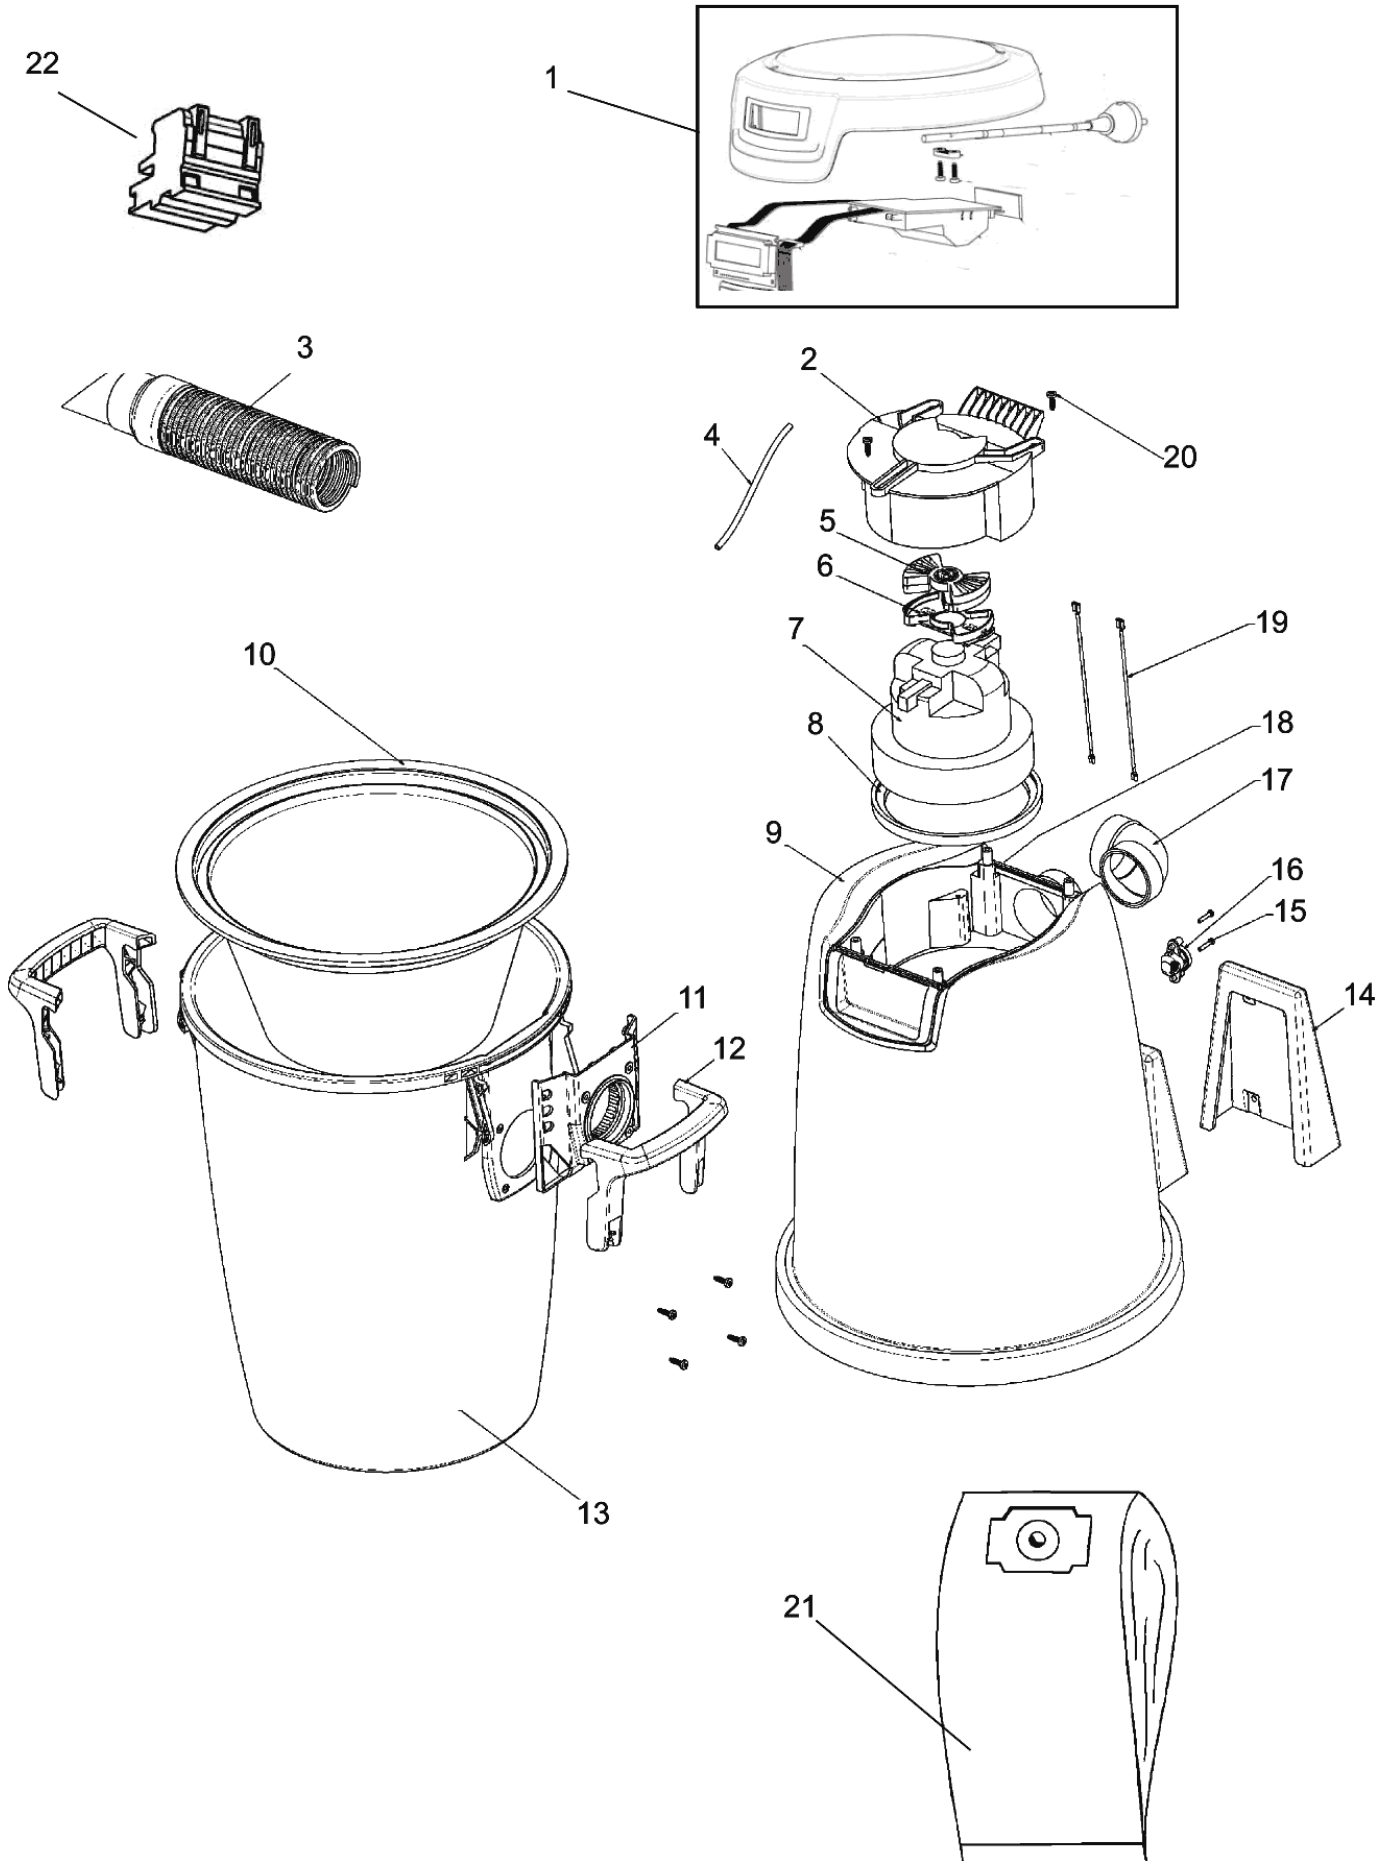

CV 30i

CV 10-20-30i 30i RRC, CV25 CV35i

05-12-2012

StyMiste ID
A10637

7

CV 30i

05-12-2012

A10637

CV 10-20-30i 30i RRC, CV25 CV35i

StyMiste ID

8

Pos	Vare nr.	Ant	Beskrivelse	
1	107401494	1	Kabinet For Cv 30i	Cord set, PCB and Display incl.
1	107401495	1	Top For Motor Cv 30i Rrc	Cord set, PCB and Display incl.
1	107401496	1	COVER MOTOR NILF CV30i UK	Cord set, PCB and Display incl.
1	140 8510 620	1	COVER MOTOR NILF CV30i AU/NZ	Cord set, PCB and Display incl.
1	140 8510 720	1	COVER MOTOR NILF CV30i CA	CDN VERSION 30i AND 35i
2	140 8521 000	1	Støjdæmpning	
3	140 8543 510	1	Slange Kompl Cv G2	
4	140 5681 000	1	Hose	
5	82258200	1	DAMPER	
6	82320600	1	ADAPTOR F. FAN UNIT	
7	140 8624 620	1	Motor Cv 30	
7	140 8624 630	1	Motor Centralsug	120V FOR CV 10, 20, 30i
7	147 1327 500	1	FAN UNIT KIT 120V 630 AIRW	120V FOR CV 25, CV 35i
8	140 8523 000	1	Pakning Motor	
9	140 8501 020	1	Chassis Nilfisk Cv 30i	
10	140 8514 500	1	Filterpose Centralsug	
11	140 8530 010	1	Holder Dust Bag Alto/Nilf	
12	140 8503 510	1	Håndtag	
13	140 8502 050	1	CONTAINER CV NILFISK	
14	140 8532 000	1	Vægophæng	
15	140 9214 220	1	SCREW PT K30X16 FZB	
16	140 7779 010	1	Sikkerhedsventil	
17	42000254	1	Bøjning 90° Kort Til Suge Steder	
18	140 6799 010	1	GASKET L 660	
19	140 7040 080	1	Ledning, Uz 934	
20	140 9214 040	1	Skrue Torx 40X14 Fzb	
21	140 7765 050	1	Støv poser 3-Pak For Centralstøvsuger	
22	140 8049 510	1	Connector Cv G2