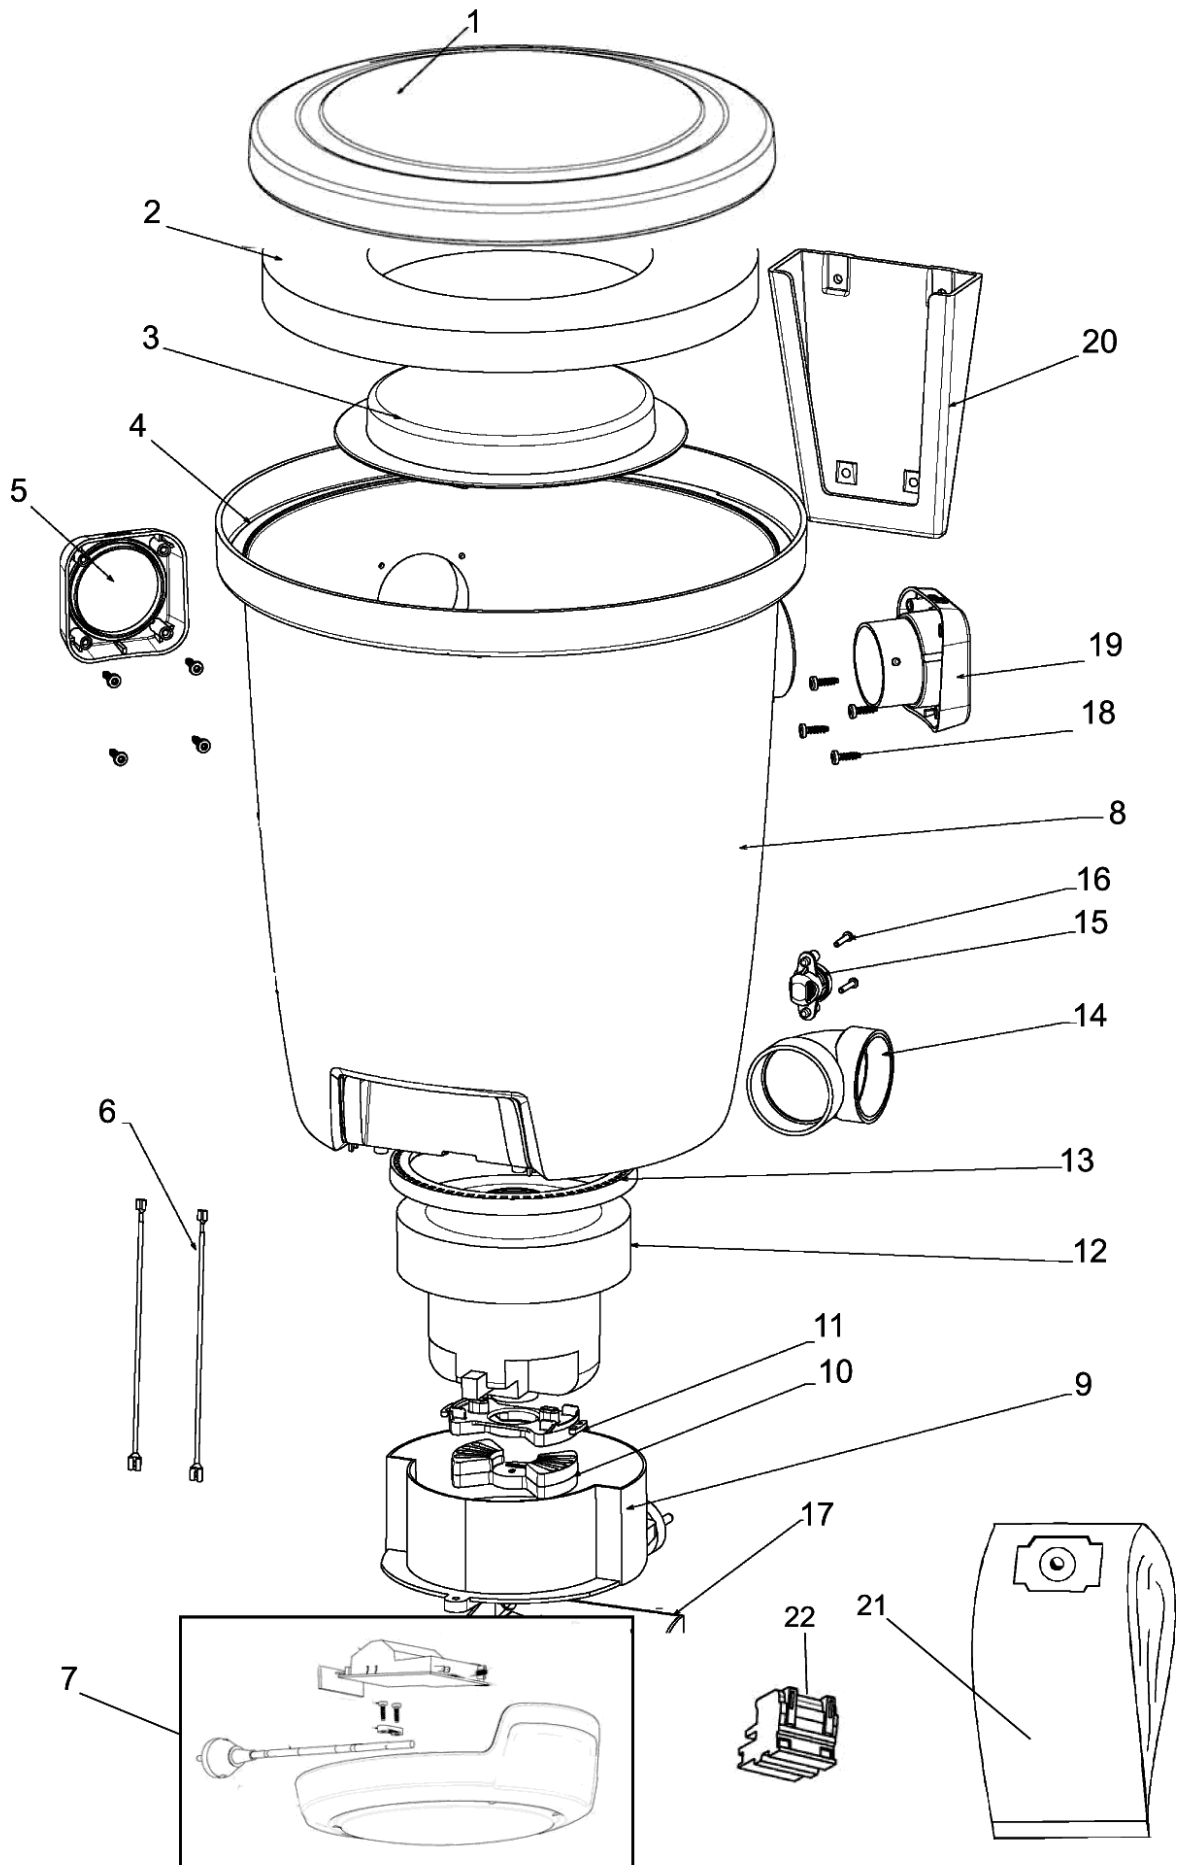

CV 10-20-30i 30i RRC, CV25 CV35i

Model:
CV 10
CV 20
CV 30i
CV30i RRC

Stykliste Dansk

05-12-2012

Nilfisk

www.nilfisk.com

Indholdsfortegnelse

CV 10-20-30i 30i RRC, CV25 CV35i

CV 10	3
CV 20	5
CV 30i	7
Accessory kit	9
SLANGER	11
Nozzles 32 mm	13
Inlets	15
Pibes and accessories for pipes	17

CV 10

CV 10-20-30i 30i RRC, CV25 CV35i

05-12-2012

StyMiste ID
A10633

3

CV 10

A10633

CV 10-20-30i 30i RRC, CV25 CV35i

05-12-2012

StyMiste ID

4

Pos	Vare nr.	Ant	Beskrivelse	
1	140 0061 060	1	GASKET L 1075	
2	140 8539 500	1	Filter Cv	
3	140 8537 000	1	IP COVER	
4	140 0061 060	1	GASKET L 1075	
5	140 8536 010	1	PLUG INLET NILFISK	
6	140 7040 080	1	Ledning, Uz 934	
7	140 8510 510	1	Cover Motor Nilf Cv 10/20	Cord set, PCB incl.
7	140 8510 570	1	COVER MOTOR NILF CV10/20 CA	Cord set, PCB incl. CANADIAN VERSION
7	140 8510 610	1	COVER MOTOR NILF CV10/20 UK	Cord set, PCB incl.
7	140 8510 630	1	COVER MOTOR NILF CV10/20 AU/NZ	Cord set, PCB incl.
8	140 8526 010	1	CHASSI W. INLET NILFISK	
9	140 8521 000	1	Støjdæmpning	
10	82258200	1	DAMPER	
11	82320600	1	ADAPTOR F. FAN UNIT	
12	140 8624 510	1	Fan Unit Conversion Kit	230V, 1300W
12	140 8624 630	1	Motor Centralsug	120V FOR CV 10, 20, 30i
13	140 8523 000	1	Pakning Motor	
14	42000254	1	Bøjning 90° Kort Til Suge Steder	
15	140 7779 010	1	Sikkerhedsventil	
16	140 9214 220	1	SCREW PT K30X16 FZB	
17	140 6799 010	1	GASKET L 660	
18	140 9214 040	1	Skrue Torx 40X14 Fzb	
19	140 8535 010	1	INLET NILFISK	
20	140 8532 000	1	Vægophæng	
21	42000318	3	Papirpose F/Cv 3 Stk	