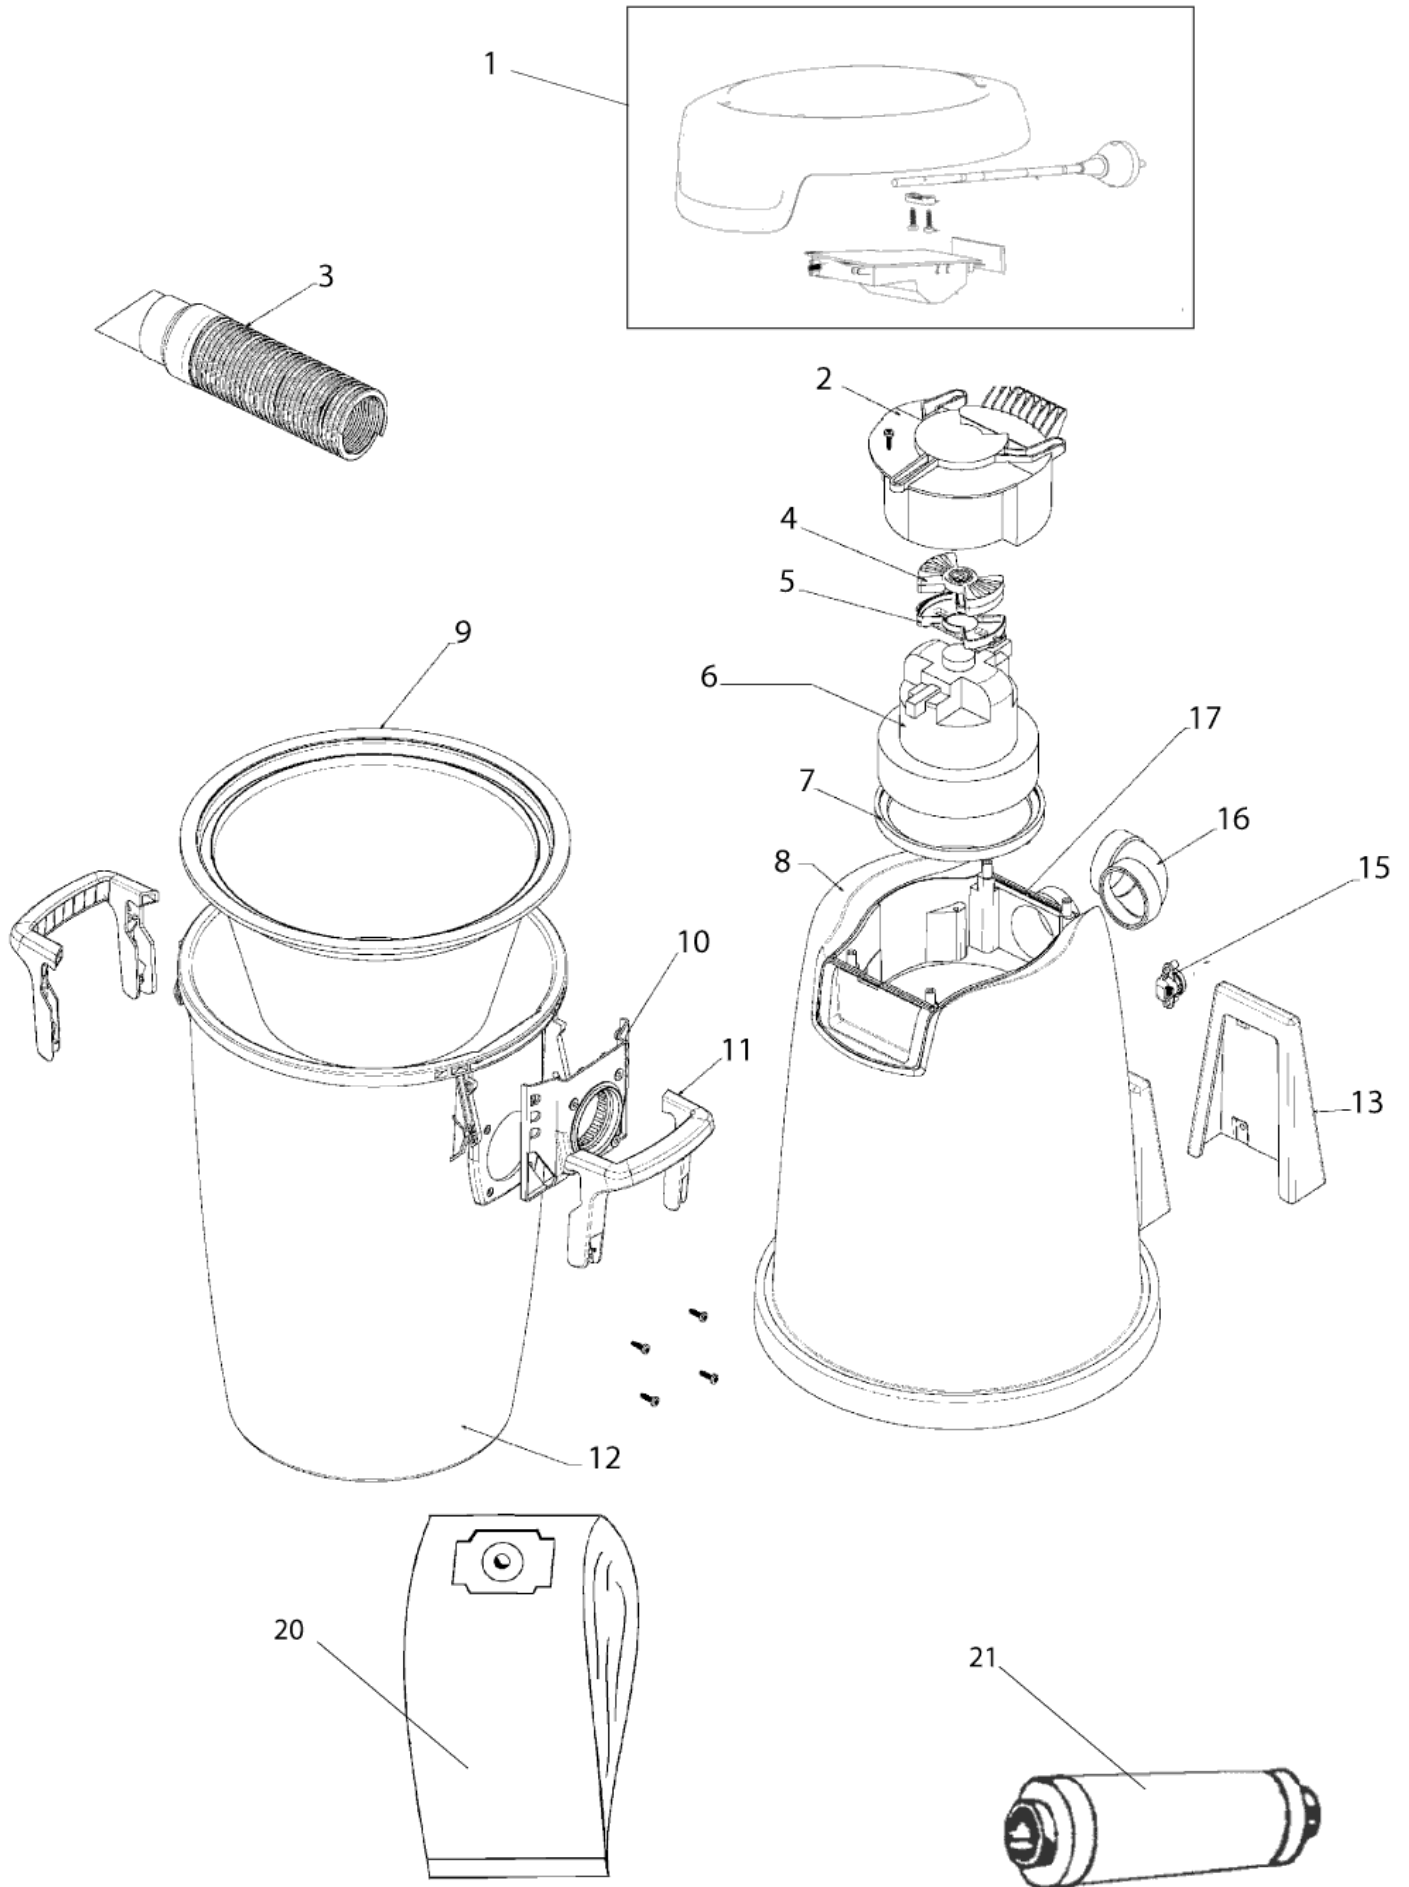

Centix 40

CENTIX 20, 40 & 50

05-02-2012

StyMiste ID
CENTIX2004

5

Centix 40

CENTIX 20, 40 & 50

05-02-2012

StyMiste ID
CENTIX2004

6

Pos	Vare nr.	Ant	Beskrivelse	EAN
1	140 8510 540	1	COVER MOTOR ALTO CENTIX50	7319519657
2	140 8521 000	1	STØJDÆMPNING	7319519635
3	140 8543 510	1	SLANGE KOMPL CV G2	7319519650
4	82258200	1	DÆMPER	7319519614
5	82320600	1	ADAPTER	7319519614
6	140 8624 620	1	MOTOR CV30	7319519660
7	140 8523 000	1	PAKNING MOTOR	7319519634
8	140 8501 060	1	CHASSIS ALTO CENTIX 40	7319519648
9	140 8514 500	1	FILTERPOSE CENTRAL SUG	7319519650
10	140 8530 010	1	HOLDER DUST BAG ALTO/NILF	7319519641
11	140 8503 520	1	HANDLE ALTO CENTIX 40/50	7319519650
12	140 8502 030	1	CONTAINER CV ALTO	7319519648
12	140 8502 060	1	CONTAINER CV ALTO	7319519670
13	140 8532 010	1	VÆGBESLAG CENTIX 20	7319519649
15	140 7779 010	1	SIKKERHEDSVENTIL	7319519642
16	42000254	1	BØJNING 90° KORT TIL SUGE STEDER	5715492041
17	140 6799 010	1	GASKET L 660	7319519640
20	140 7765 050	1	STØVPOSER 3-PAK FOR CENTRALSTØV SUGER	7319519618
21	42000427	1	LYDDÆMPER TIL UDBLÆSNING	5715492043