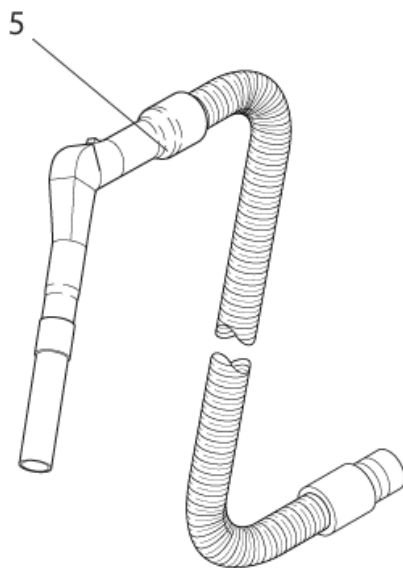

Tilbehør

CENTIX 20, 40 & 50

05-02-2012

StyMiste ID
CENTIX2008

9

Tilbehør

CENTIX 20, 40 & 50

05-02-2012

StyMiste ID
CENTIX2008

10

Pos	Vare nr.	Ant	Beskrivelse	EAN
1	5146	1	BØRSTE Ø36	4005337051
2	14295	1	POLSTERMUNDSTYKKE MBØRST Ø36 115MM	4005337142
3	29541	1	FUGEMUNDSTYKKE Ø36X200	7319519648
4	302000962	1	KOMBIMUNDSTYKKE, PLAST	4005337031
5	42000112	1	SLANGE MANUEL 9M Ø35/32MM	5715492041
5	42000113	1	SLANGE ON/OFF 9M Ø35/32MM	5715492041
6	302001210	1	SLANGEHOLDER	4005337043
7	302001206	1	LIGE RØR Ø40 F. CENTIX	4005337042