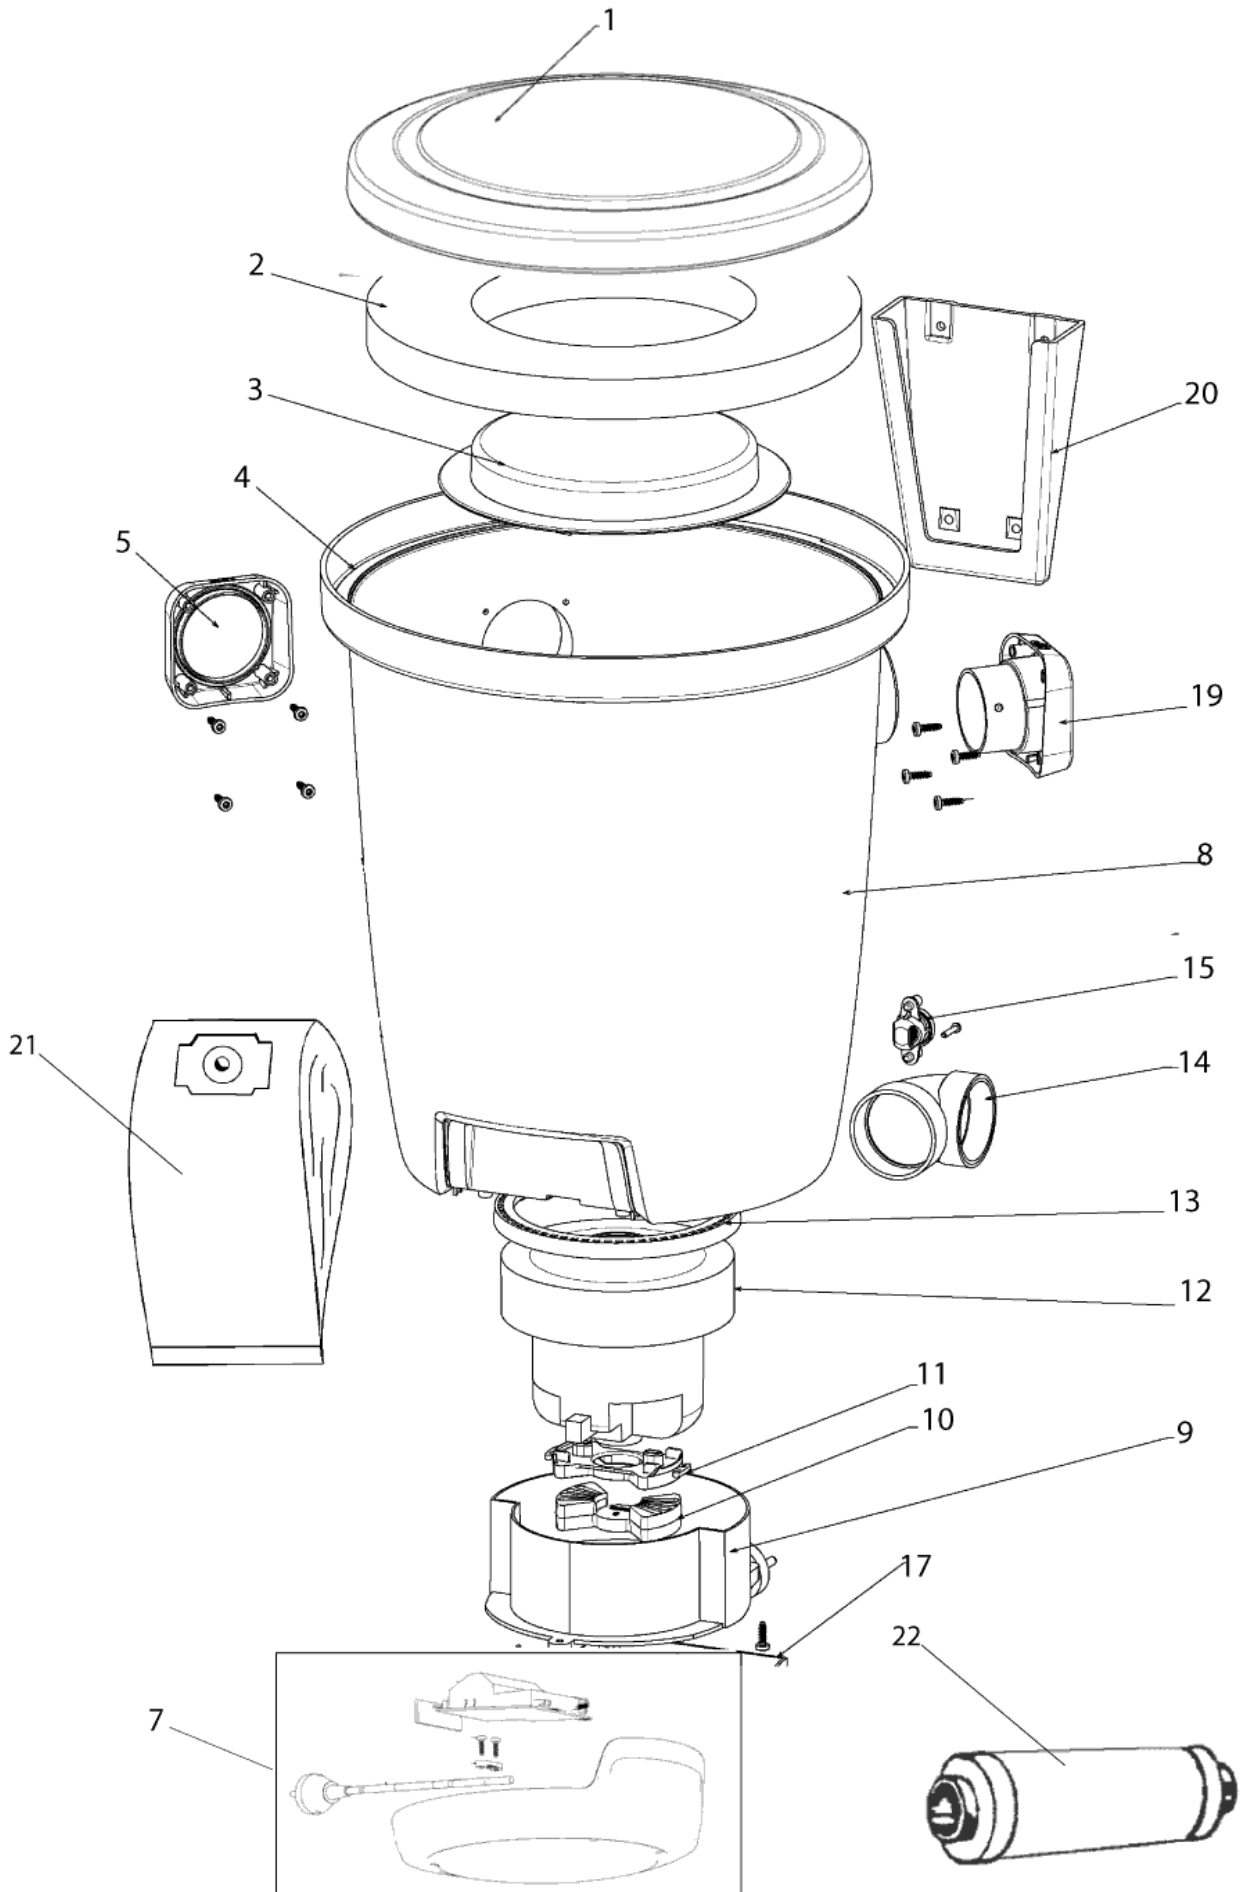

# Centix 20

CENTIX 20, 40 & 50

05-02-2012

StyMiste ID  
CENTIX2002

4

Pos	Vare nr.	Ant	Beskrivelse	EAN
1	140 8505 010	1	LID ALTO	7319519649
2	140 8539 500	1	FILTER CV	7319519650
3	140 8537 000	1	IP COVER	7319519635
4	140 0061 060	1	GASKET L 1075	7319519640
5	140 8536 020	1	PLUG INLET ALTO	7319519648
7	140 8510 550	1	DÆKSEL INCL. PRINT	7319519657
8	140 8526 030	1	CHASSIS W INLET ALTO CENTIX 20	7319519648
9	140 8521 000	1	STØJDÆMPNING	7319519635
10	82258200	1	DÆMPER	7319519614
11	82320600	1	ADAPTER	7319519614
12	140 8624 610	1	FAN UNIT KIT	7319519660
13	140 8523 000	1	PAKNING MOTOR	7319519634
14	42000254	1	BØJNING 90° KORT TIL SUGE STEDER	5715492041
15	140 7779 010	1	SIKKERHEDSVENTIL	7319519642
17	140 6799 010	1	GASKET L 660	7319519640
19	140 8535 020	1	INLET ALTO	7319519648
20	140 8532 010	1	VÆGBESLAG CENTIX 20	7319519649
21	42000318	1	PAPIRPOSE F/CV 3 STK	5715492044
22	42000427	1	LYDDÆMPER TIL UDBLÆSNING	5715492043