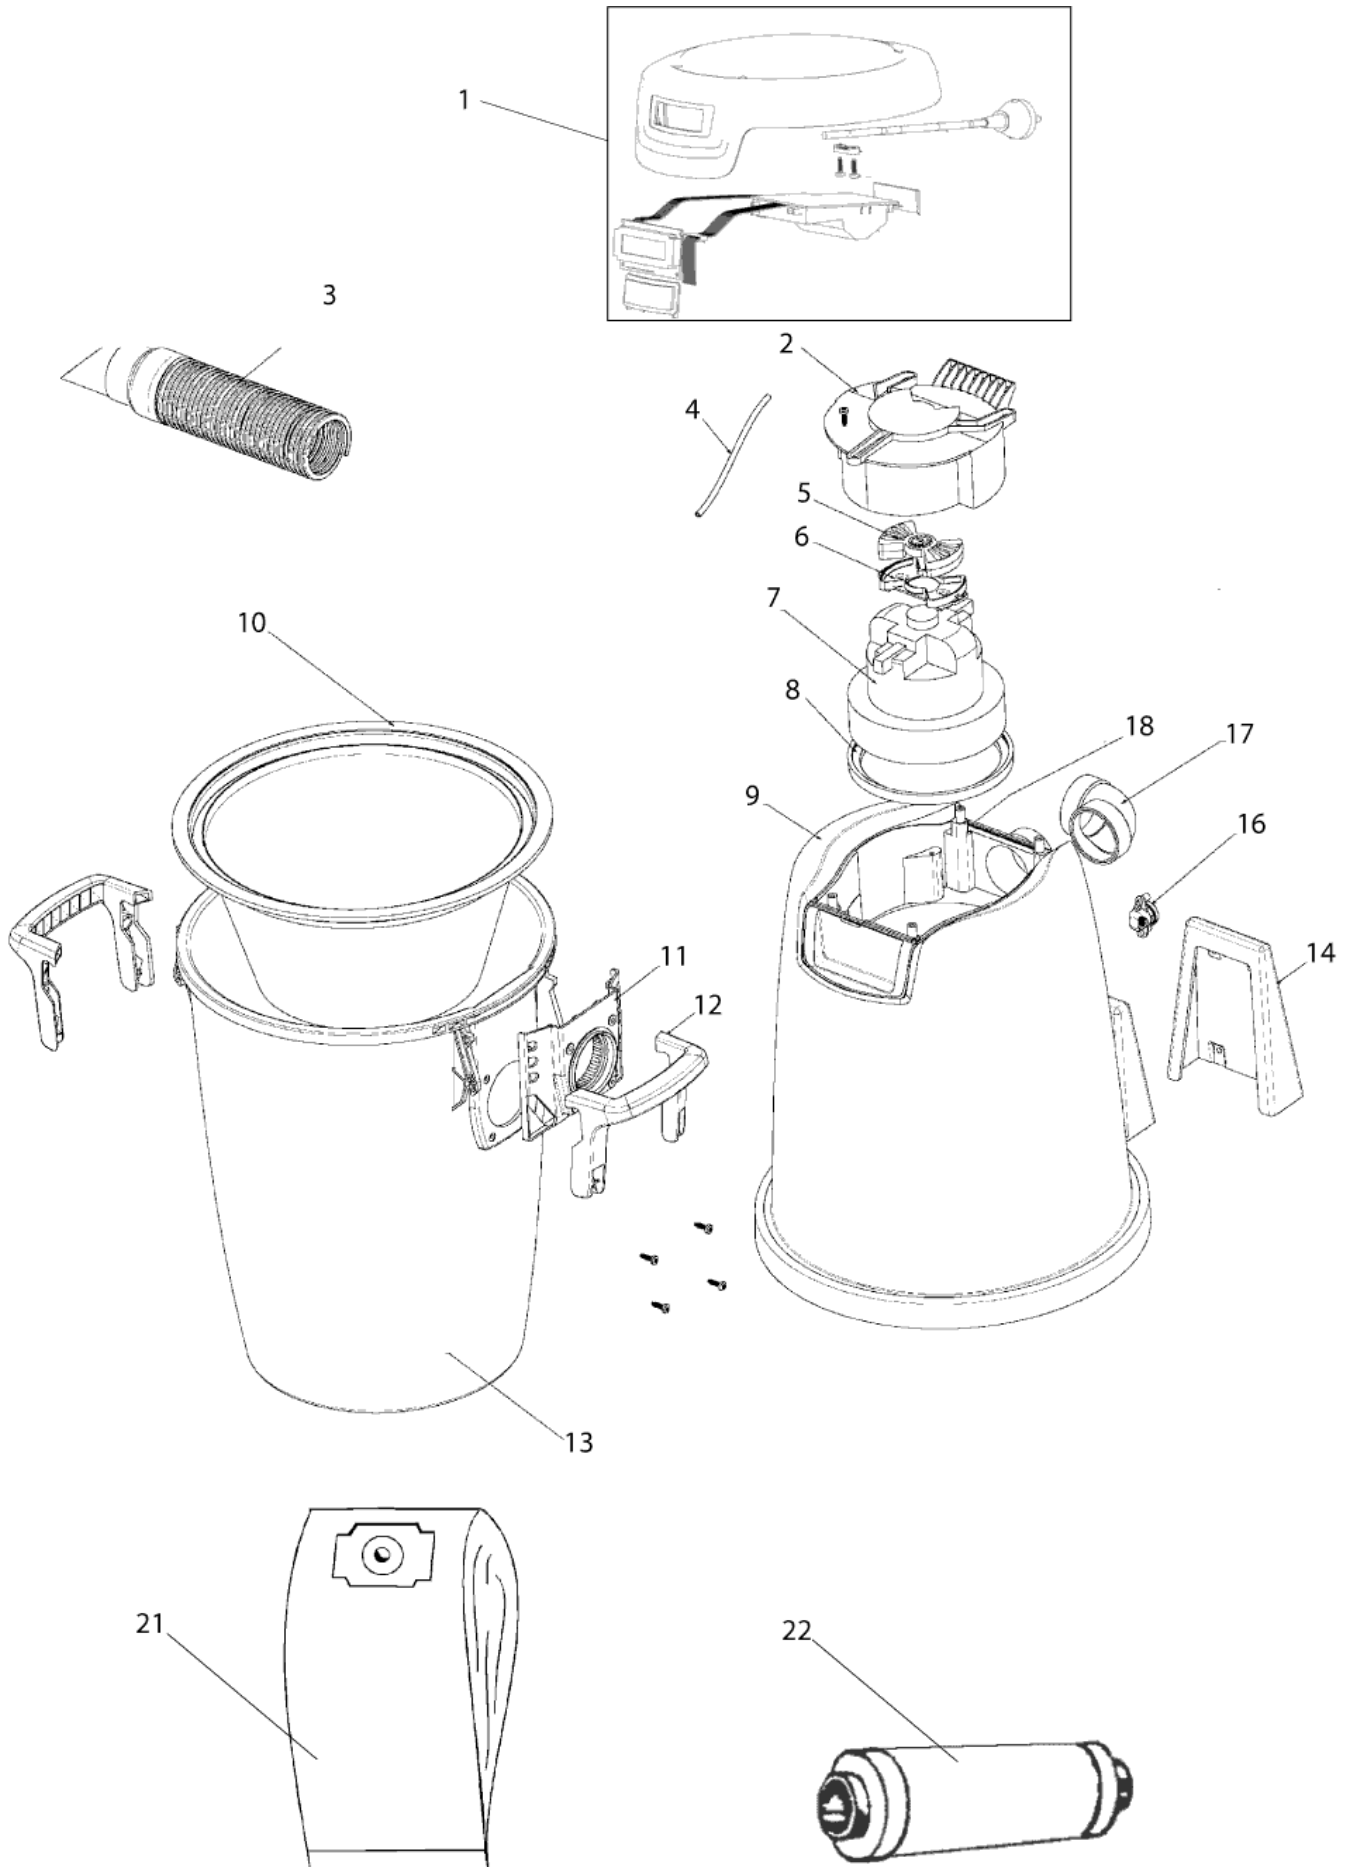

Centix 50 Premium

CENTIX 20, 40 & 50

05-02-2012

StyMiste ID
CENTIX2006

7

Centix 50 Premium

CENTIX 20, 40 & 50

05-02-2012

StyMiste ID
CENTIX2006

8

Pos	Vare nr.	Ant	Beskrivelse	EAN
1	140 8510 540	1	COVER MOTOR ALTO CENTIX50	7319519657
2	140 8521 000	1	STØJDÆMPNING	7319519635
3	140 8543 510	1	SLANGE KOMPL CV G2	7319519650
4	140 5681 000	1	HOSE	7319519389
5	82258200	1	DÆMPER	7319519614
6	82320600	1	ADAPTER	7319519614
7	140 8624 620	1	MOTOR CV30	7319519660
8	140 8523 000	1	PAKNING MOTOR	7319519634
9	140 8501 130	1	CHASSIS NILFISK CV30I	7319519673
10	140 8514 500	1	FILTERPOSE CENTRALSUG	7319519650
11	140 8530 010	1	HOLDER DUST BAG ALTO/NILF	7319519641
12	140 8503 520	1	HANDLE ALTO CENTIX 40/50	7319519650
13	140 8502 030	1	CONTAINER CV ALTO	7319519648
14	140 8532 010	1	VÆGBESLAG CENTIX 20	7319519649
16	140 7779 010	1	SIKKERHEDSVENTIL	7319519642
17	42000254	1	BØJNING 90° KORT TIL SUGE STEDER	5715492041
18	140 6799 010	1	GASKET L 660	7319519640
21	140 7765 050	1	STØVPOSER 3-PAK FOR CENTRALSTØVSUGER	7319519618
22	42000427	1	LYDDÆMPER TIL UDBLÆSNING	5715492043