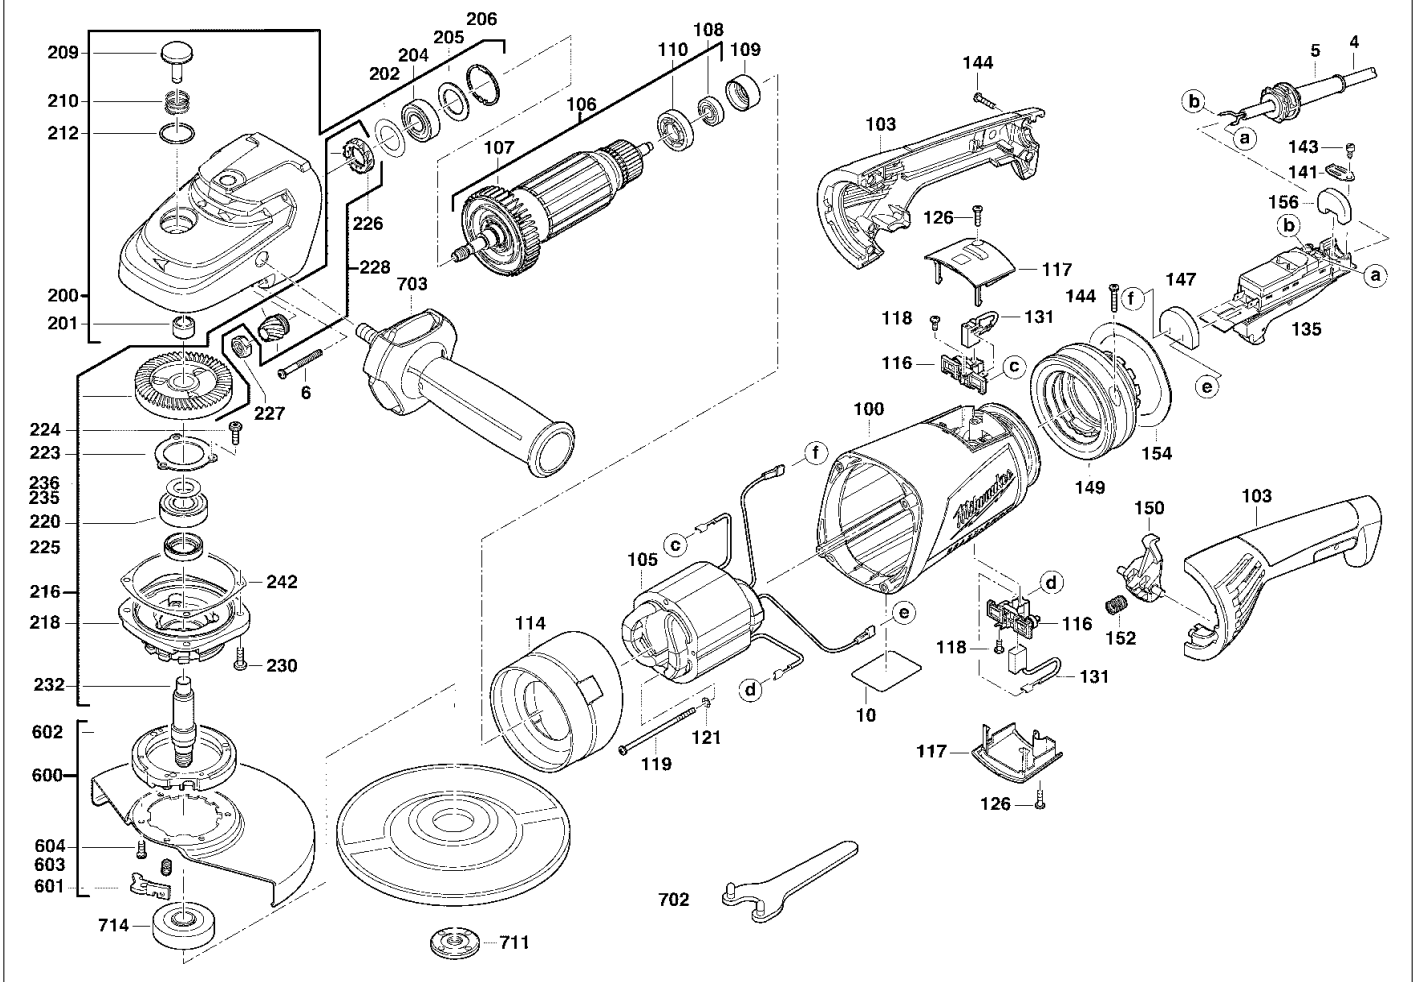

Ind	Product No.	Type	Voltage	Country

Pos	Index	Quanti	Article No.	Designation
0218	abcf	1	4931402240	GEAR ENDPLATE
0220	abcf	1	9170316990	BEARING
0223	abcf	1	4931402150	BEARING COVER
0224	abcf	3	4931624147	SCREW
0225	abcf	1	4931279734	RUBBER SLEEVE
0226	abcf	1	4931329178	GREASE RETAIN.DISC
0227	abcf	1	4931329494	NUT
0228	abcf	1	4931402553	BEVEL GEAR PAIR
0230	abcf	4	4931624147	SCREW
0232	abcf	1	4931402152	SPINDLE
0235	abcf	1	4931622747	SCREW
0236	abcf	1	4931623312	WASHER
0242	abcf	1	4931329150	GASKET
0600	abcf	1	4931402196	GUARD CAP
0601	abcf	1	4931402072	CATCH LEVER
0602	abcf	1	4931402063	FLANGE
0603	abcf	1	4931402089	PRESSURE SPRING
0604	abcf	5	4931624491	SCREW
0702	abcf	1	4932367712	PIN SPANNER
0703	abcf	1	4931398251	HANDLE
0711	abcf	1	4932345628	FLANGE NUT
0714	abcf	1	4931402435	AUTOBALANCER