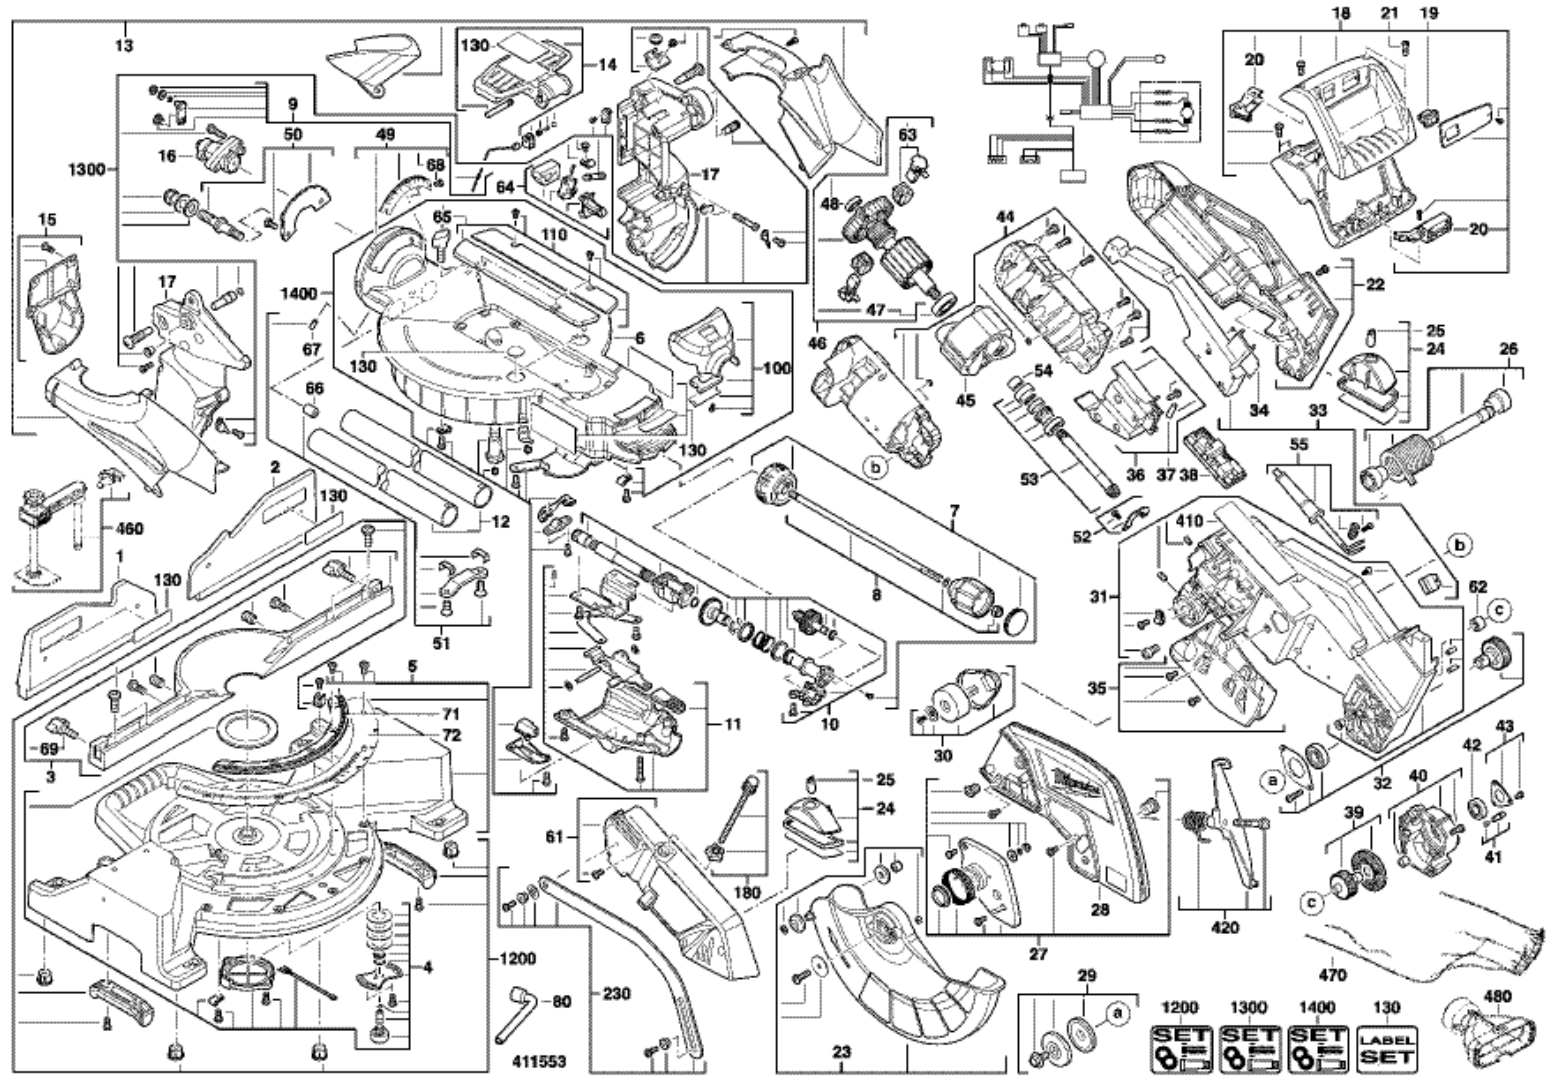

# **COMPOUND MITER SAW**

**4933411550 - MS305DB - 4000411551**

Position	Quantity	Description	Part number	EAN
0001	1	FENCE	101606014	4002395853052
0002	1	FENCE	101606015	4002395853069
0003	1	GUIDE	101606705	4002395853250
0004	1	POTENTIOMETER	101606706	4002395851751
0005	1	BASE PLATE	101606707	4002395852567
0006	1	TABLE	101606719	4002395851744
0007	1	LOCKING LEVER	101606724	4002395853212
0008	1	ROD	101606723	4002395853205
0009	1	REPAIR KIT	101606728	4002395853960
0010	1	GEARWHEEL SET	101606720	4002395851775
0011	1	COVER	101606725	4002395853298
0012	1	GUIDE TUBE	101606090	4002395796779
0013	1	COVER	101606729	4002395853281
0014	1	LEVER	101606736	4002395853991
0015	1	COVER	101606771	4002395851010
0016	1	BRAKE DISC	101606107	4002395853748
0017	1	LEVER	101606735	4002395851034
0018	1	HANDLE COMPL.	101606742	4002395797455
0019	1	SWITCH	101606174	4002395851713
0020	1	SWITCH	101606173	4002395851706
0021	1	SCREW	101606158	4002395851768
0022	1	MOTOR COVER	101606774	4002395852550
0023	1	SAW BLADE PROTECT.	101606744	4002395797479
0024	1	WORK LAMP	101606737	4002395853236
0025	1	BULB	101606172	4002395853229
0026	1	AXLE	101606746	4002395797493
0027	1	CONNECTION PLATE	101606747	4002395794706
0028	1	GUARD	101606178	4002395794713
0029	1	FLANGE	101606748	4002395794720
0030	1	TRANSFORMER	101606777	4002395851096
0031	1	LEVER	101606749	4002395794737
0032	1	GEAR KIT	101606761	4002395851737
0033	1	COVER	101606738	4002395851065
0034	1	ELECT.CIRCUIT BOARD	101606164	4002395853045
0035	1	COVER	101606775	4002395853953
0036	1	COVER	101606739	4002395851072
0037	1	SPEED CONTROL	101606175	4002395851003
0038	1	ELECTRIC ELEMENT	101606165	4002395794751
0039	1	GEARWHEEL SET	101606763	4002395851782
0040	1	GEAR BOX ASSY	101606765	4002395853243
0041	1	PIN	101606768	4002395851720
0042	1	BALL BEARING	101606141	4002395853786
0043	1	BEARING COVER	101606766	4002395851027
0044	1	MOTOR HOUSING	101606769	4002395858972
0045	1	FIELD LEAD GROMMET	101606163	4002395853267
0046	1	ARMATURE	101606755	4002395795406
0047	1	BALL BEARING	101606139	4002395853779
0048	1	BALL BEARING	101606138	4002395853755
0049	1	LINK	101606726	4002395851041
0050	1	BRAKE DISC	101606727	4002395853984