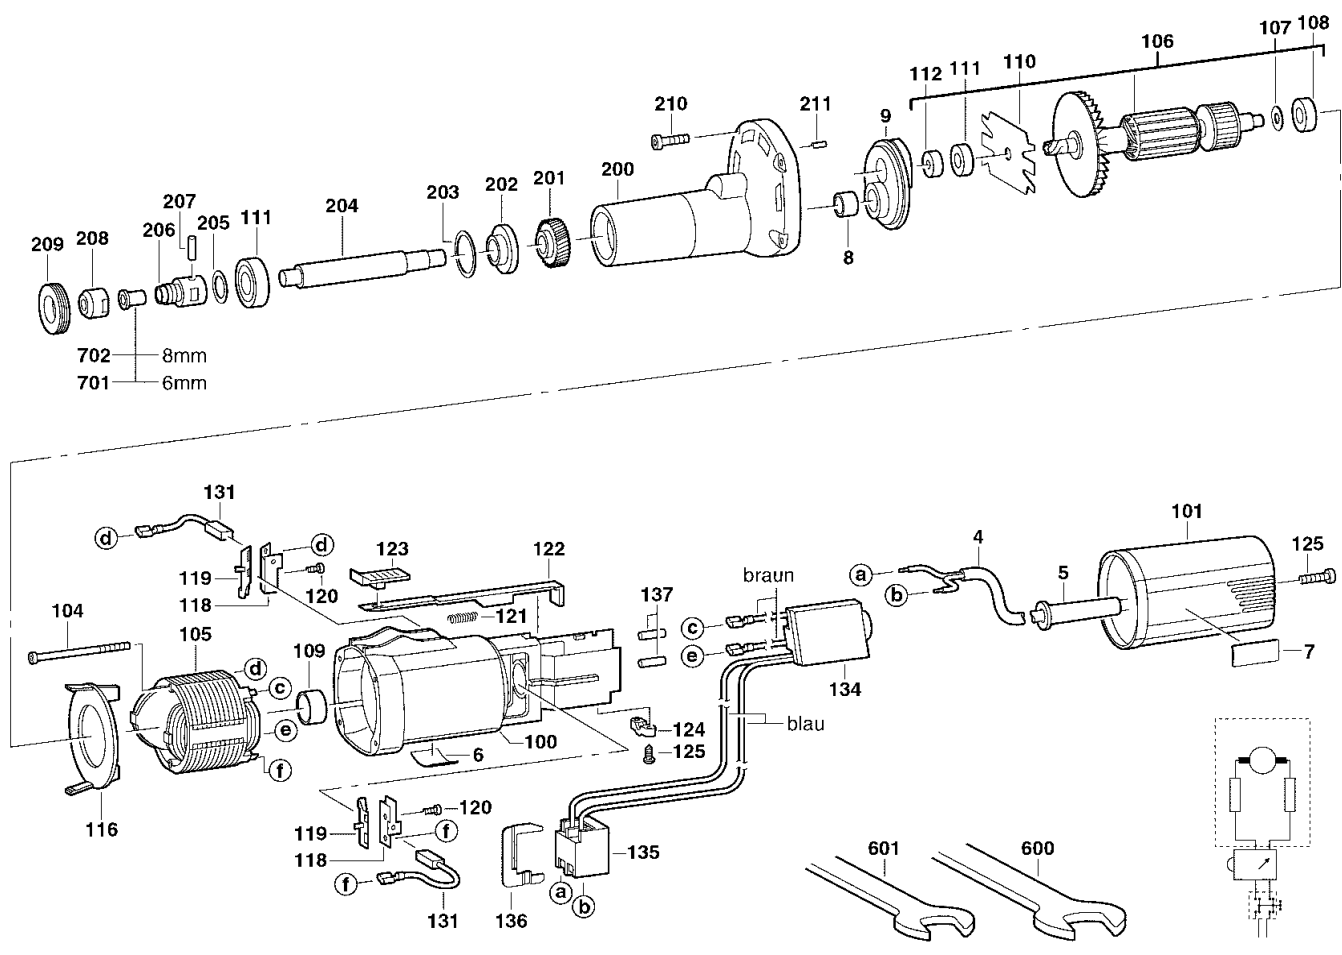

Pos	Index	Quanti	Article No.	Designation
0004	a.....	1	4931624121	CONNECTION CABLE
0005	a.....	1	4931334522	CABLE ENTRY SLEEVE
0006	a.....	1	4931391207	RATING PLATE
0007	a.....	1	4931382710	NAME PLATE
0008	a.....	1	4931621446	NEEDLE BEARING
0009	a.....	1	4931391437	BEARING END PLATE
0100	a.....	1	4931391458	MOTOR HOUSING
0101	a.....	1	4931391441	HOUSING CAP
0104	a.....	2	4931391468	SCREW
0105	a.....	1	4931391457	ELECTRIC FIELD
0106	a.....	1	4931391456	ARMATURE
0107	a.....	1	4931391448	DISC
0108	a.....	1	4931624169	BALL BEARING
0109	a.....	1	4931391436	RUBBER SLEEVE
0110	a.....	1	4931391438	LATCH PLATE
0111	a.....	1	4931623537	BALL BEARING
0112	a.....	1	4931391444	SEALING SLEEVE
0116	a.....	1	4931391446	AIR DEFLECTOR RING
0118	a.....	2	4931391461	BRUSH HOLDER
0119	a.....	2	4931391463	PLATE
0120	a.....	4	4931355879	SCREW
0121	a.....	1	4931391465	SPRING

Pos	Index	Quanti	Article No.	Designation
0122	a.....	1	4931391460	SLIDER
0123	a.....	1	4931391459	SLIDING SWITCH
0124	a.....	1	4931351184	CABLE COLLAR
0125	a.....	3	4931621964	SCREW
0131	a.....	2	4931392614	CARBON BRUSH SET
0134	a.....	1	4931391466	ELECTRONIC ELEMENT
0135	a.....	1	4931391034	SWITCH
0136	a.....	1	4931391440	COVER
0137	a.....	2	4931391469	INSULATING HOSE
0200	a.....	1	4931391439	BEARING NECK
0201	a.....	1	4931391443	GEAR
0202	a.....	1	4931391435	SEALING WASHER
0203	a.....	1	4931616614	LOCKING RING
0204	a.....	1	4931391442	GRINDING SPINDLE
0205	a.....	1	4931391447	DISC
0206	a.....	1	4931391467	SPINDLE SLEEVE
0207	a.....	1	4931391422	PIN
0208	a.....	1	4931391455	CLAMPING NUT
0209	a.....	1	4931391445	BEARING BUSH
0210	a.....	4	4931391454	SCREW
0211	a.....	1	4931391449	PIN
0600	a.....	1	4931822228	KEY

A & M Electric Tools

Various tools

Ind	Product No.	Type	Voltage	Country
a	4000391201	DG7E	230V	IN2

Ind	Product No.	Type	Voltage	Country

Milwaukee				
DG7E				
Exp.view No.	Version	Date	Page	
4926 3912 05	0001	17.09.03	2/2	