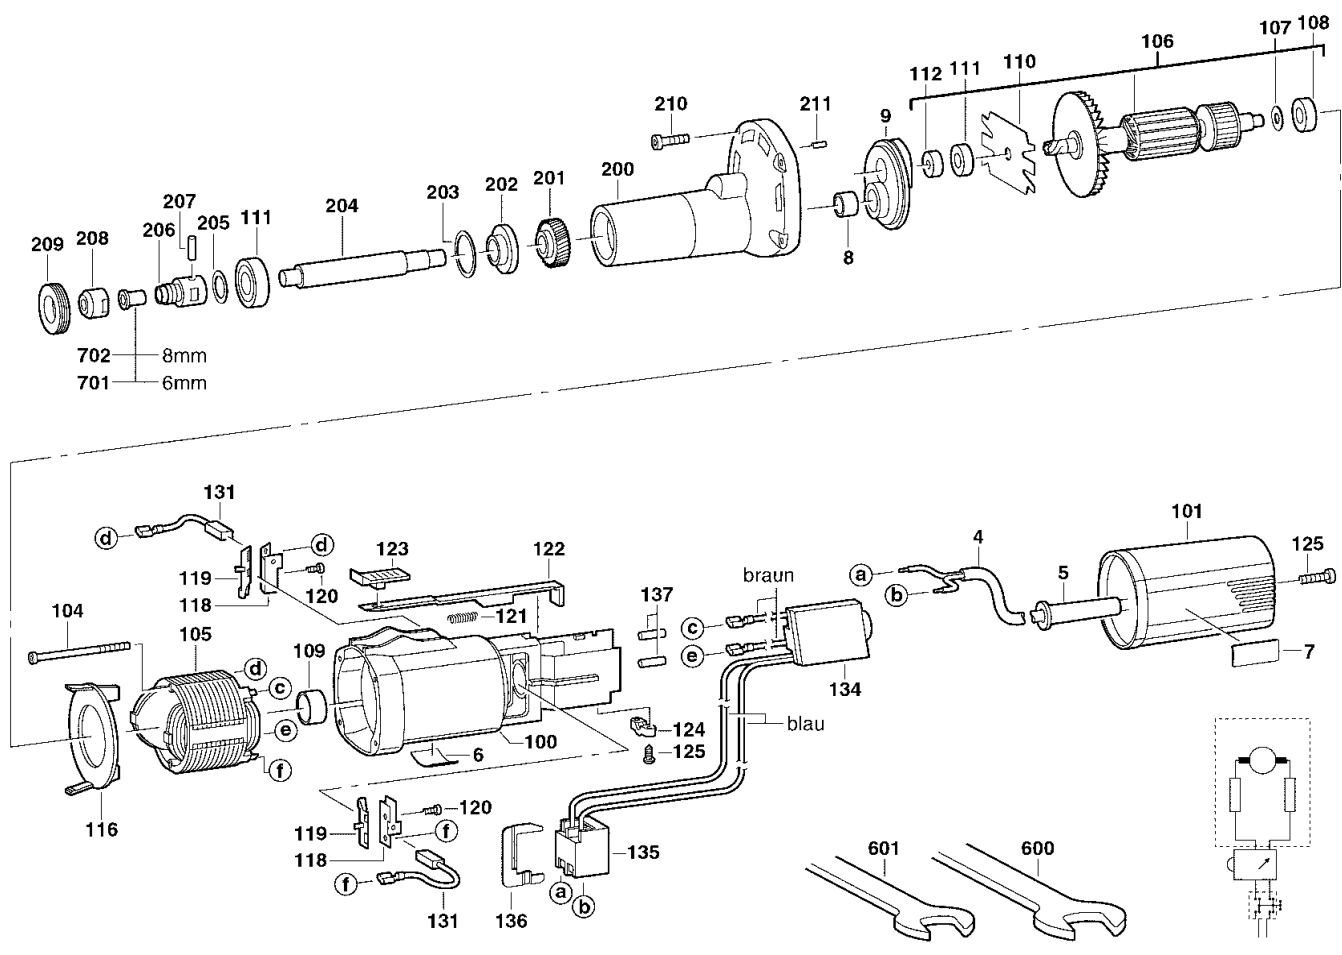

A & M Electric Tools

Various tools

Ind Product No.	Type	Voltage	Country
a 4000391201	DG7E	230V	IN2

Ind Product No.	Type	Voltage	Country

Milwaukee	Exp.view No.	Version	Date	Page
DG7E	4926 3912 05	0001	17.09.03	1/2

Pos	Index	Quanti	Article No.	Designation
0004	a.....	1	4931624121	CONNECTION CABLE
0005	a.....	1	4931334522	CABLE ENTRY SLEEVE
0006	a.....	1	4931391207	RATING PLATE
0007	a.....	1	4931382710	NAME PLATE
0008	a.....	1	4931621446	NEEDLE BEARING
0009	a.....	1	4931391437	BEARING END PLATE
0100	a.....	1	4931391458	MOTOR HOUSING
0101	a.....	1	4931391441	HOUSING CAP
0104	a.....	2	4931391468	SCREW
0105	a.....	1	4931391457	ELECTRIC FIELD
0106	a.....	1	4931391456	ARMATURE
0107	a.....	1	4931391448	DISC
0108	a.....	1	4931624169	BALL BEARING
0109	a.....	1	4931391436	RUBBER SLEEVE
0110	a.....	1	4931391438	LATCH PLATE
0111	a.....	1	4931623537	BALL BEARING
0112	a.....	1	4931391444	SEALING SLEEVE
0116	a.....	1	4931391446	AIR DEFLECTOR RING
0118	a.....	2	4931391461	BRUSH HOLDER
0119	a.....	2	4931391463	PLATE
0120	a.....	4	4931355879	SCREW
0121	a.....	1	4931391465	SPRING

Pos	Index	Quanti	Article No.	Designation
0122	a.....	1	4931391460	SLIDER
0123	a.....	1	4931391459	SLIDING SWITCH
0124	a.....	1	4931351184	CABLE COLLAR
0125	a.....	3	4931621964	SCREW
0131	a.....	2	4931392614	CARBON BRUSH SET
0134	a.....	1	4931391466	ELECTRONIC ELEMENT
0135	a.....	1	4931391034	SWITCH
0136	a.....	1	4931391440	COVER
0137	a.....	2	4931391469	INSULATING HOSE
0200	a.....	1	4931391439	BEARING NECK
0201	a.....	1	4931391443	GEAR
0202	a.....	1	4931391435	SEALING WASHER
0203	a.....	1	4931616614	LOCKING RING
0204	a.....	1	4931391442	GRINDING SPINDLE
0205	a.....	1	4931391447	DISC
0206	a.....	1	4931391467	SPINDLE SLEEVE
0207	a.....	1	4931391422	PIN
0208	a.....	1	4931391455	CLAMPING NUT
0209	a.....	1	4931391445	BEARING BUSH
0210	a.....	4	4931391454	SCREW
0211	a.....	1	4931391449	PIN
0600	a.....	1	4931822228	KEY