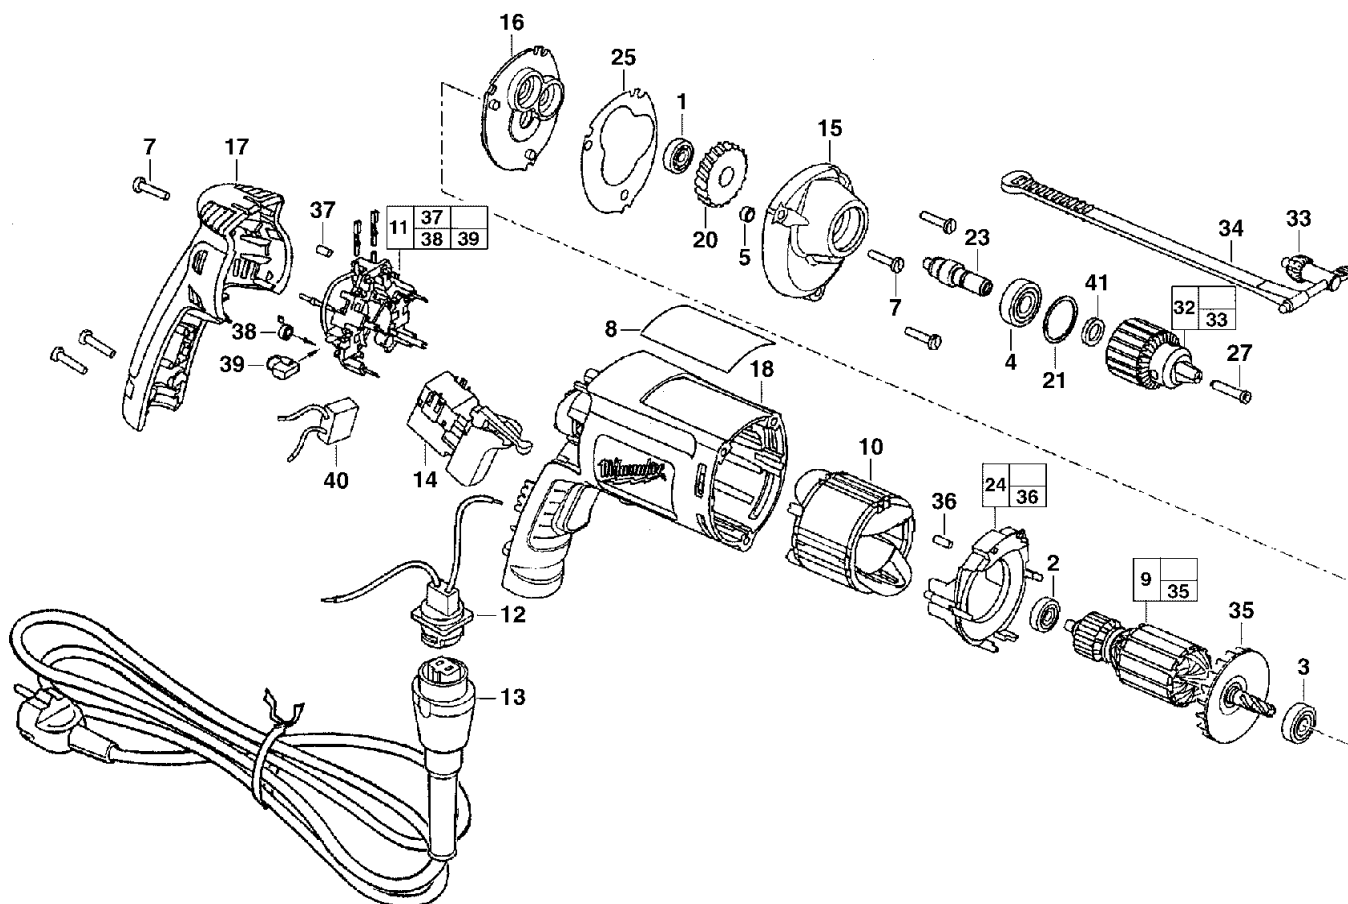

# A & M Electric Tools

Ind	Product No.	Type	Voltage	Country
a	4000384521	HDE6RQ	220-240V	IN2
b	4000384521	HDE6RQ	220-240V	AUS
c	4000384521	HDE6RQ	220-240V	GB2
d	4000384521	HDE6RQ	220-240V	CH2

# Drills

**Milwaukee**  
**HDE6RQ**

Exp.view No.      Version    Date      Page  
**4926 3845 22    0003    04.02.05    1/1**

Pos	Index	Quanti	Article No.	Designation	Pos	Index	Quanti	Article No.	Designation
0001	abcd.....	1	02040640	BALL BEARING	0023	abcd.....	1	38505745	SPINDLE
0002	abcd.....	1	02040645	BALL BEARING	0024	abcd.....	1	42140460	SET
0003	abcd.....	1	02040852	BALL BEARING	0025	abcd.....	1	43440985	GASKET
0004	abcd.....	1	02041020	BALL BEARING	0027	abcd.....	1	45040750	SCREW
0005	abcd.....	1	42400045	BUSH	0032	abcd.....	1	48660817	CHUCK
0007	abcd.....	6	06827275	SCREW	0033	abcd.....	1	48663350	CHUCK KEY
0008	abcd.....	1	12992680	NAME PLATE	0034	abcd.....	1	48664080	HOLDER
0009	abcd.....	1	16142200	ARMATURE	0035	abcd.....	1	22840840	FAN
0010	abcd.....	1	18042200	ELECTRIC FIELD	0036	abcd.....	2	45300030	BALL
0011	abcd.....	1	22181220	BRUSH HOLDER COMP	0037	abcd.....	1	45300035	BALL
0012	abcd.....	1	22561015	HOUSING	0038	abcd.....	2	23521610	SPRING
0013	a.....	1	4931624171	CONNECTION CABLE	0039	abcd.....	2	22181320	CARBON BRUSH
0013	.b.....	1	4931624342	CONNECTION CABLE	0040	abcd.....	1	22330550	CAPACITOR
0013	..c.....	1	4931624184	CONNECTION CABLE	0041	abcd.....	1	45887940	WASHER
0013	...d.....	1	4931624181	CONNECTION CABLE					
0014	abcd.....	1	23662135	SWITCH					
0015	abcd.....	1	28142385	GEAR CASE					
0016	abcd.....	1	28282315	DIAPHRAGM					
0017	abcd.....	1	31152030	HANDLE					
0018	abcd.....	1	31502030	CASING					
0020	abcd.....	1	32750120	SPINDLE GEAR					
0021	abcd.....	1	34801400	RING					