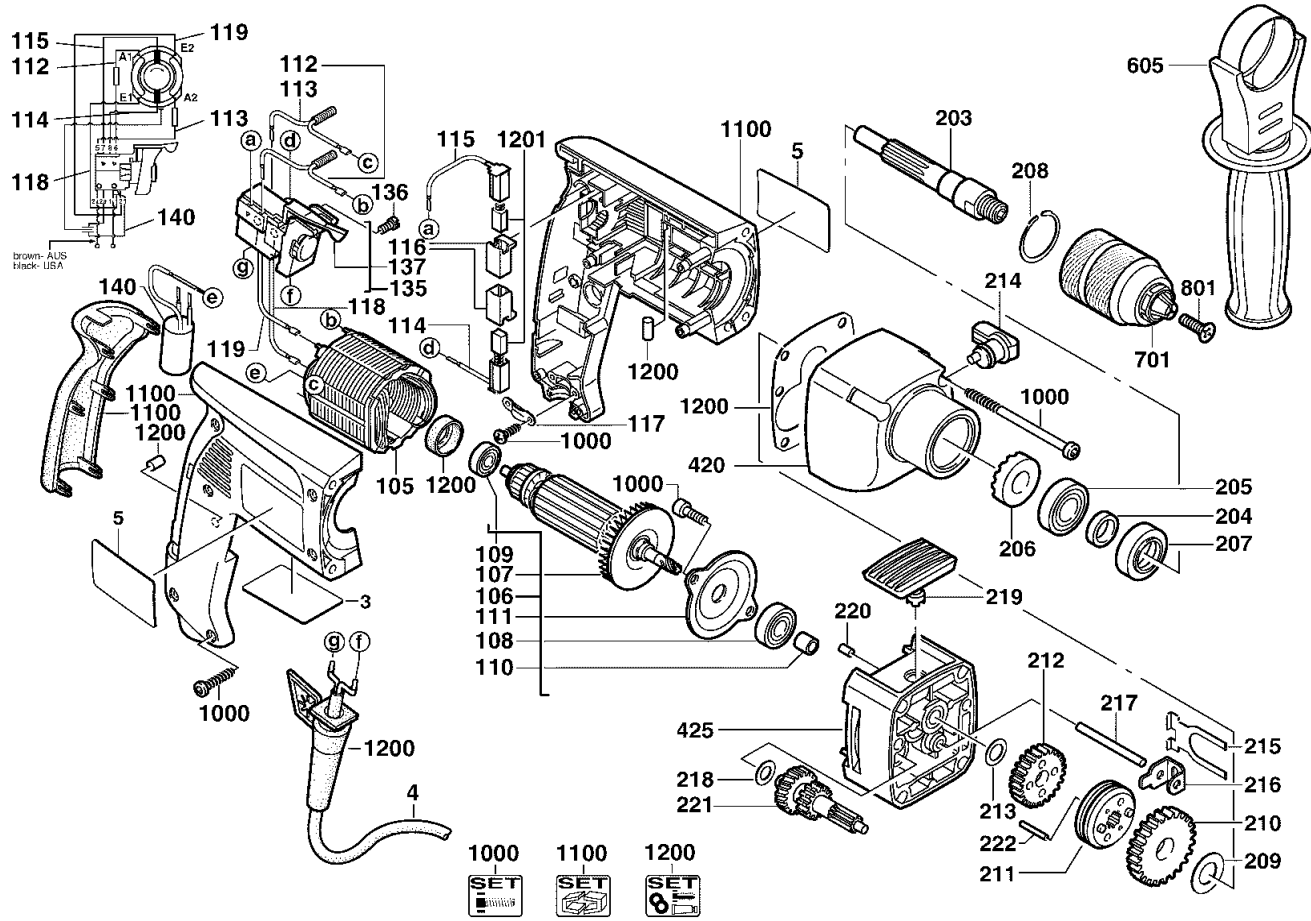

Pos	Index	Quanti	Article No.	Designation	Pos	Index	Quanti	Article No.	Designation
0003	a.....	1	4931390194	RATING PLATE	0203	a.....	1	4931372776	DRILL SPINDLE
0004	a.....	1	4931622543	CONNECTION CABLE	0204	a.....	1	4931267415	SLEEVE
0005	a.....	2	4931378806	TYPE PLATE	0205	a.....	1	4931891058	BALL BEARING
0105	a.....	1	4931310648	ELECTRIC FIELD	0206	a.....	1	4931267571	PERCUSSION SLEEVE
0106	a.....	1	4931390193	ARMATURE	0207	a.....	1	4931267522	SEAL RING
0107	a.....	1	4931302487	FAN	0208	a.....	1	4931890311	LOCKING RING
0108	a.....	1	4931368037	GROOVED BALL BEAR.	0209	a.....	1	4931621647	DISC
0109	a.....	1	4931901253	BALL BEARING	0210	a.....	1	4931267558	DRILL SPINDLE WHEEL
0110	a.....	1	4931267945	BUSHING	0211	a.....	1	4931307130	JUMPER RING
0111	a.....	1	4931267585	BEARING COVER	0212	a.....	1	4931267596	DRILL SPINDLE WHEEL
0112	a.....	1	4931623023	CHOKING COIL	0213	a.....	1	4931621679	DISC
0113	a.....	1	4931622291	CHOKING COIL	0214	a.....	1	4931339525	SWITCH LEVER
0114	a.....	1	4931271665	BRUSH HOLDER	0215	a.....	1	4931307118	RETAINING SPRING
0115	a.....	1	4931622292	BRUSH HOLDER	0216	a.....	1	4931267576	SWITCH LEVER
0116	a.....	2	4931315039	BRUSH HOLDER	0217	a.....	1	4931621731	PIN
0117	a.....	1	4931256500	CABLE COLLAR	0218	a.....	1	4931621715	DISC
0118	a.....	1	4931253699	CABLE	0219	a.....	1	4931267591	CAP
0119	a.....	1	4931622262	WIRE	0220	a.....	1	4931621770	PIN
0135	a.....	1	4931382377	SWITCH BOARD	0221	a.....	1	4931267597	REDUCTION GEAR
0136	a.....	2	4931621772	SCREW	0222	a.....	2	4931621732	PIN
0137	a.....	1	4931344905	SWITCH LEVER	0420	a.....	1	4931380479	GEAR BOX
0140	a.....	1	4931622384	CAPACITOR	0425	a.....	1	4931390198	BEARING END PLATE

A & M Electric Tools

Drills

Milwaukee
HD2E13R

Ind Product No. Type Voltage Country
a 4000390187 HD2E13R 220-240V IN2

Ind Product No. Type Voltage Country

Exp.view No. Version Date Page
4926 3901 90 0001 18.02.03 2/2