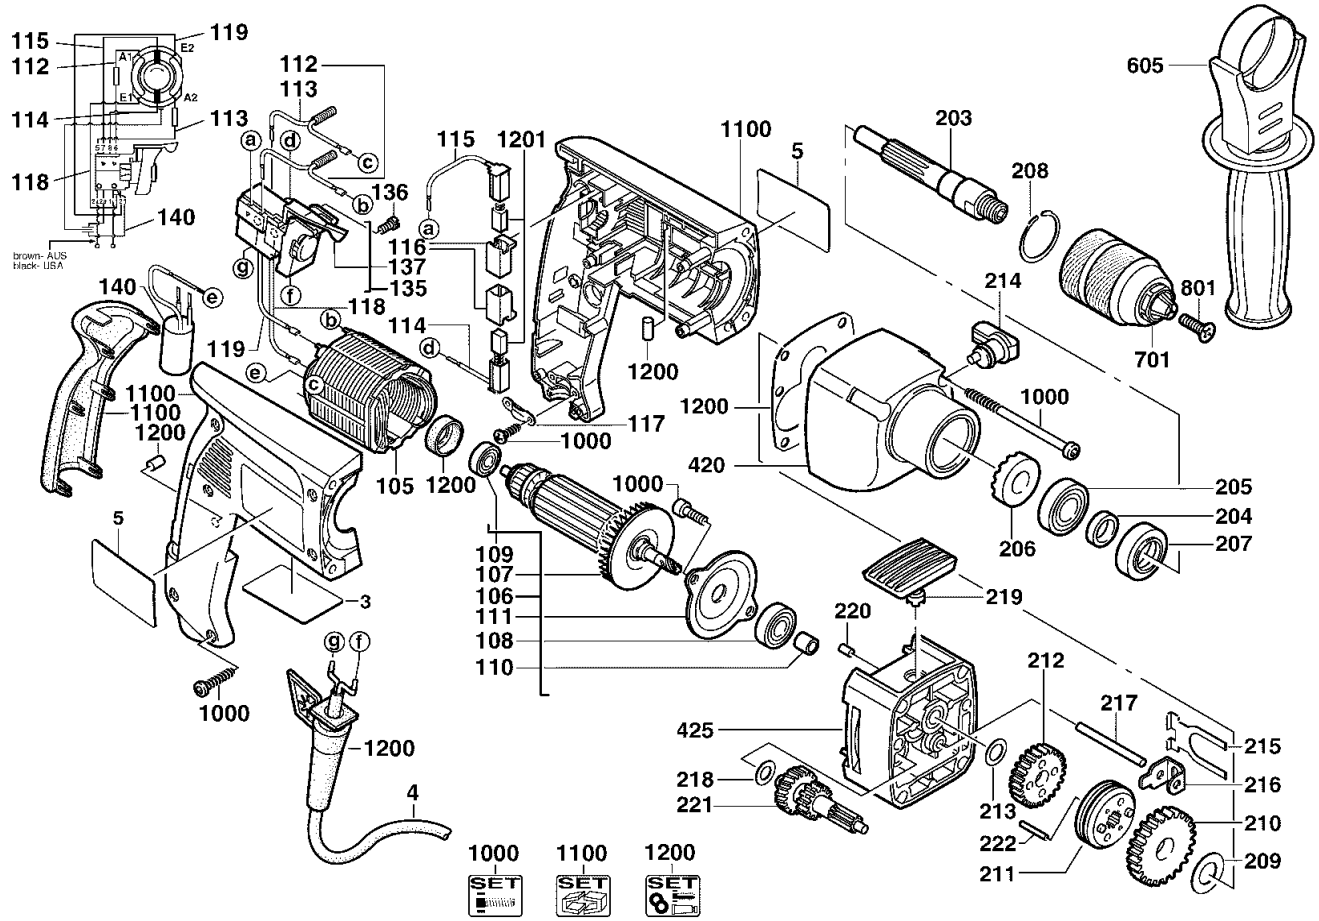

A & M Electric Tools

Ind Product No.	Type	Voltage	Country
a 4000390187	HD2E13R	220-240V	IN2

Ind Product No.	Type	Voltage	Country

Drills			
Milwaukee			
HD2E13R			
Exp.view No.	Version	Date	Page
4926 3901 90	0001	18.02.03	1/2

Pos	Index	Quanti	Article No.	Designation	Pos	Index	Quanti	Article No.	Designation
0003	a.....	1	4931390194	RATING PLATE	0203	a.....	1	4931372776	DRILL SPINDLE
0004	a.....	1	4931622543	CONNECTION CABLE	0204	a.....	1	4931267415	SLEEVE
0005	a.....	2	4931378806	TYPE PLATE	0205	a.....	1	4931891058	BALL BEARING
0105	a.....	1	4931310648	ELECTRIC FIELD	0206	a.....	1	4931267571	PERCUSSION SLEEVE
0106	a.....	1	4931390193	ARMATURE	0207	a.....	1	4931267522	SEAL RING
0107	a.....	1	4931302487	FAN	0208	a.....	1	4931890311	LOCKING RING
0108	a.....	1	4931368037	GROOVED BALL BEAR.	0209	a.....	1	4931621647	DISC
0109	a.....	1	4931901253	BALL BEARING	0210	a.....	1	4931267558	DRILL SPINDLE WHEEL
0110	a.....	1	4931267945	BUSHING	0211	a.....	1	4931307130	JUMPER RING
0111	a.....	1	4931267585	BEARING COVER	0212	a.....	1	4931267596	DRILL SPINDLE WHEEL
0112	a.....	1	4931623023	CHOKING COIL	0213	a.....	1	4931621679	DISC
0113	a.....	1	4931622291	CHOKING COIL	0214	a.....	1	4931339525	SWITCH LEVER
0114	a.....	1	4931271665	BRUSH HOLDER	0215	a.....	1	4931307118	RETAINING SPRING
0115	a.....	1	4931622292	BRUSH HOLDER	0216	a.....	1	4931267576	SWITCH LEVER
0116	a.....	2	4931315039	BRUSH HOLDER	0217	a.....	1	4931621731	PIN
0117	a.....	1	4931256500	CABLE COLLAR	0218	a.....	1	4931621715	DISC
0118	a.....	1	4931253699	CABLE	0219	a.....	1	4931267591	CAP
0119	a.....	1	4931622262	WIRE	0220	a.....	1	4931621770	PIN
0135	a.....	1	4931382377	SWITCH BOARD	0221	a.....	1	4931267597	REDUCTION GEAR
0136	a.....	2	4931621772	SCREW	0222	a.....	2	4931621732	PIN
0137	a.....	1	4931344905	SWITCH LEVER	0420	a.....	1	4931380479	GEAR BOX
0140	a.....	1	4931622384	CAPACITOR	0425	a.....	1	4931390198	BEARING END PLATE