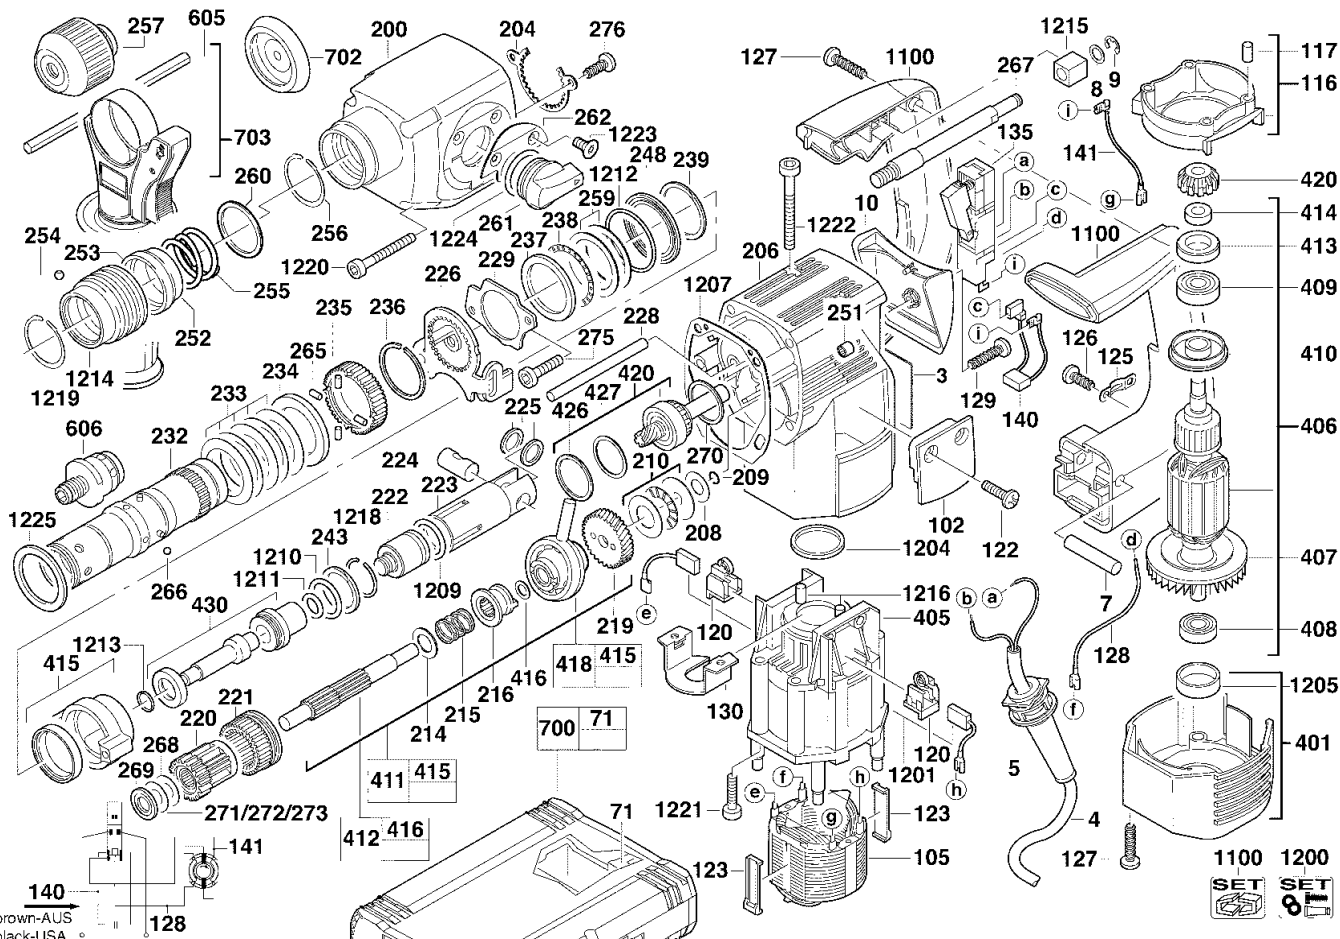

Pos	Index	Quanti	Article No.	Designation	Pos	Index	Quanti	Article No.	Designation
0003	a.....	1	4931384751	RATING PLATE	0127	abc.....	7	4931624515	SCREW
0003	.b.....	1	4931384748	RATING PLATE	0128	abc.....	1	4931623541	WIRE
0003	.c.....	1	4931384753	RATING PLATE	0129	abc.....	1	4931622153	SCREW
0004	a.....	1	4931250832	CONNECTION CABLE	0130	abc.....	1	4931356869	BEARING COVER
0004	.b.....	1	4931623672	CONNECTION CABLE	0135	abc.....	1	4931384896	SWITCH BOARD
0004	.c.....	1	4931623531	CONNECTION CABLE	0140	abc.....	1	4931624270	CAPACITOR
0005	abc.....	1	4931392174	PROTECTING COVER	0141	abc.....	1	4931624269	WIRE
0007	abc.....	1	4931623456	GROOVED DOWEL PIN	0200	abc.....	1	4931384040	GEAR BOX
0008	abc.....	1	4931623094	WASHER	0204	abc.....	1	4931331685	WASHER
0009	abc.....	1	4931621834	WASHER	0206	abc.....	1	4931382948	GEAR BOX
0010	abc.....	1	4931360377	GEAR BOX COVER	0208	abc.....	1	4931623637	WASHER
0071	abc.....	1	4931379401	INSERT	0209	abc.....	1	4931941082	O-RING
0102	abc.....	2	4931360518	PROTECTIVE CAP	0210	abc.....	1	4931360041	THRUST BEARING
0105	ab.....	1	4931342802	ELECTRIC FIELD	0214	abc.....	1	4931621983	DISC
0105	.c.....	1	4931343664	ELECTRIC FIELD	0215	abc.....	1	4931379589	PRESSURE SPRING
0116	abc.....	1	4931353230	AIR DEFLECTOR RING	0216	abc.....	1	4931379649	COUPLING SLEEVE
0117	abc.....	4	4931332524	HOLDING-DOWN DEVIC	0219	abc.....	1	4931379097	REDUCT GEAR WHEEL
0120	abc.....	2	4931382268	BRUSH HOLDER	0220	abc.....	1	4931384917	PLANET GEAR
0122	abc.....	4	4931624267	SCREW	0221	abc.....	1	4931331769	INTERN.GEARED WHE
0123	abc.....	2	4931342808	CENTERING LEDGE	0222	abc.....	1	4931382168	PERCUSSION BODY
0125	abc.....	1	4931256500	CABLE COLLAR	0223	abc.....	1	4931379587	CYLINDER
0126	abc.....	2	4931624516	SCREW	0224	abc.....	1	4931331623	CYLINDRICAL BOLT