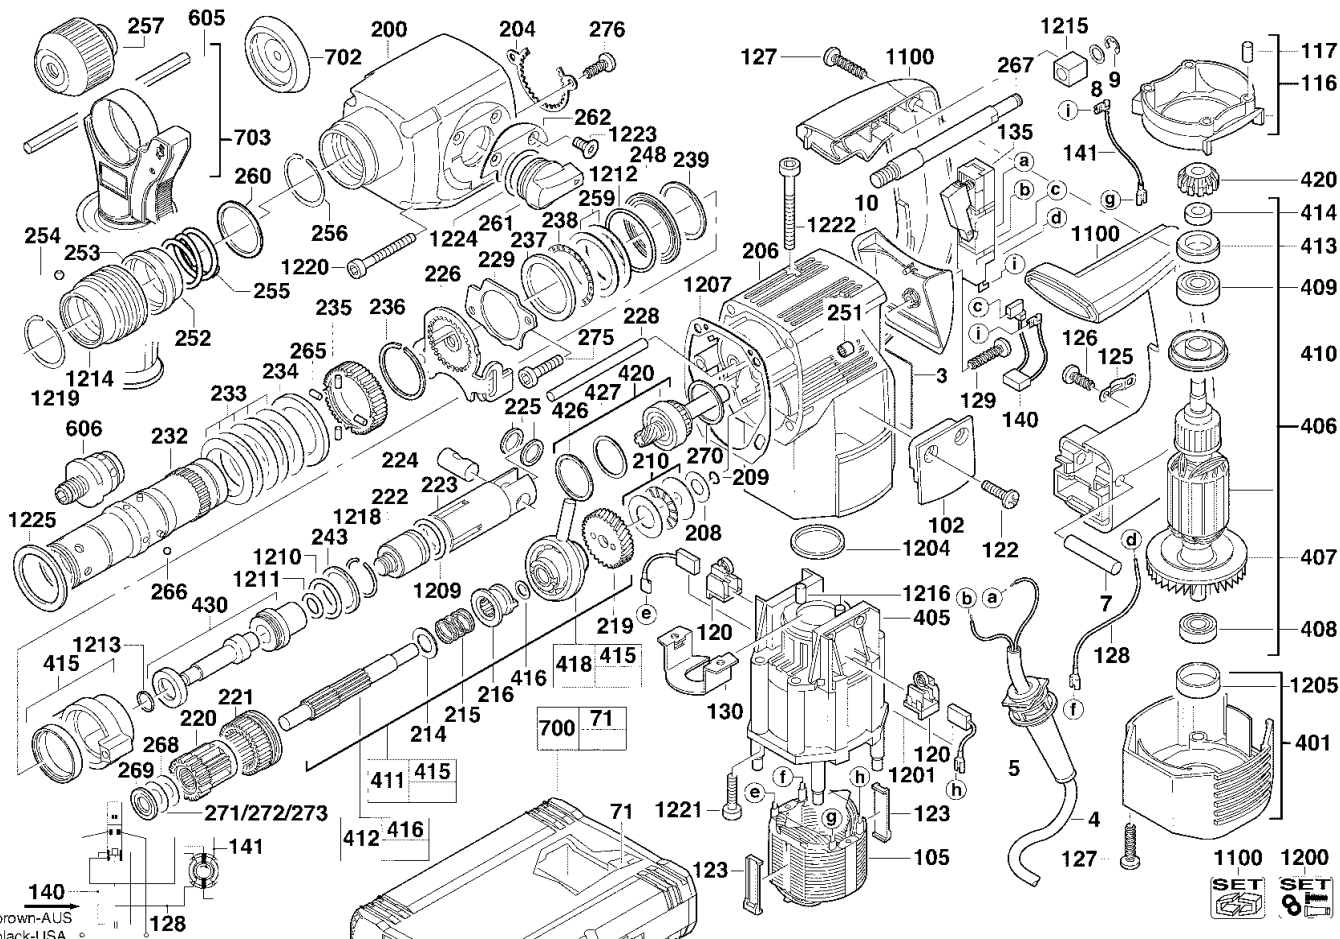

Pos	Index	Quanti	Article No.	Designation	Pos	Index	Quanti	Article No.	Designation
0225	abc.....	2	4931400589	WASHER	0260	abc.....	1	4931623234	WASHER
0226	abc.....	1	4931331752	SLIDER	0261	abc.....	1	4931392506	SWITCH HANDLE
0228	abc.....	1	4931623081	PIN	0262	abc.....	1	4931379108	LATCH PLATE
0229	abc.....	1	4931331787	LATCH PLATE	0265	abc.....	4	4931624045	CYLINDER PULLEY
0232	abc.....	1	4931384922	SPINDLE SLEEVE	0266	abc.....	4	4931805390	BALL
0233	abc.....	5	4931379071	CUP SPRING	0267	abc.....	1	4931400216	REPAIR KIT
0234	abc.....	1	4931379110	CLUTCH DISC	0268	abc.....	1	4931624096	DISC
0235	abc.....	1	4931392752	SPINDLE GEAR	0269	abc.....	1	4931379420	SPACER
0236	abc.....	1	4931384919	SPRING RING	0270	abc.....	1	4931360013	RING
0237	abc.....	1	4931623199	WASHER	0271	abc.....	1	4931624098	DISC
0238	abc.....	1	4931331713	THRUST BEARING	0272	abc.....	1	4931624097	DISC
0239	abc.....	1	4931343187	LOCKING WASHER	0273	abc.....	1	4931624096	DISC
0243	abc.....	1	4931387338	THRUST COLLAR	0275	abc.....	2	4931623602	SCREW
0248	abc.....	1	4931343049	WASHER	0276	abc.....	2	4931379708	SCREW
0251	abc.....	2	4931219424	NEEDLE BEARING	0401	abc.....	1	4931360732	MOTOR COVER
0252	abc.....	1	4931382921	SLEEVE	0405	abc.....	1	4931384337	MOTOR HOUSING
0253	abc.....	1	4931379875	SLEEVE	0406	ab.....	1	4931360413	ARMATURE
0254	abc.....	6	4931805437	BALL	0406	..c.....	1	4931356834	ARMATURE
0255	abc.....	1	4931331754	PRESSURE SPRING	0407	abc.....	1	4931342793	FAN
0256	abc.....	1	4931945764	SPRING RING	0408	abc.....	1	4931341740	GROOVED BALL BEAR.
0257	abc.....	1	4931379739	ADAPTER	0409	abc.....	1	4931624101	BALL BEARING
0259	abc.....	2	4931623200	WASHER	0410	abc.....	1	4931353260	INSULATING DISC