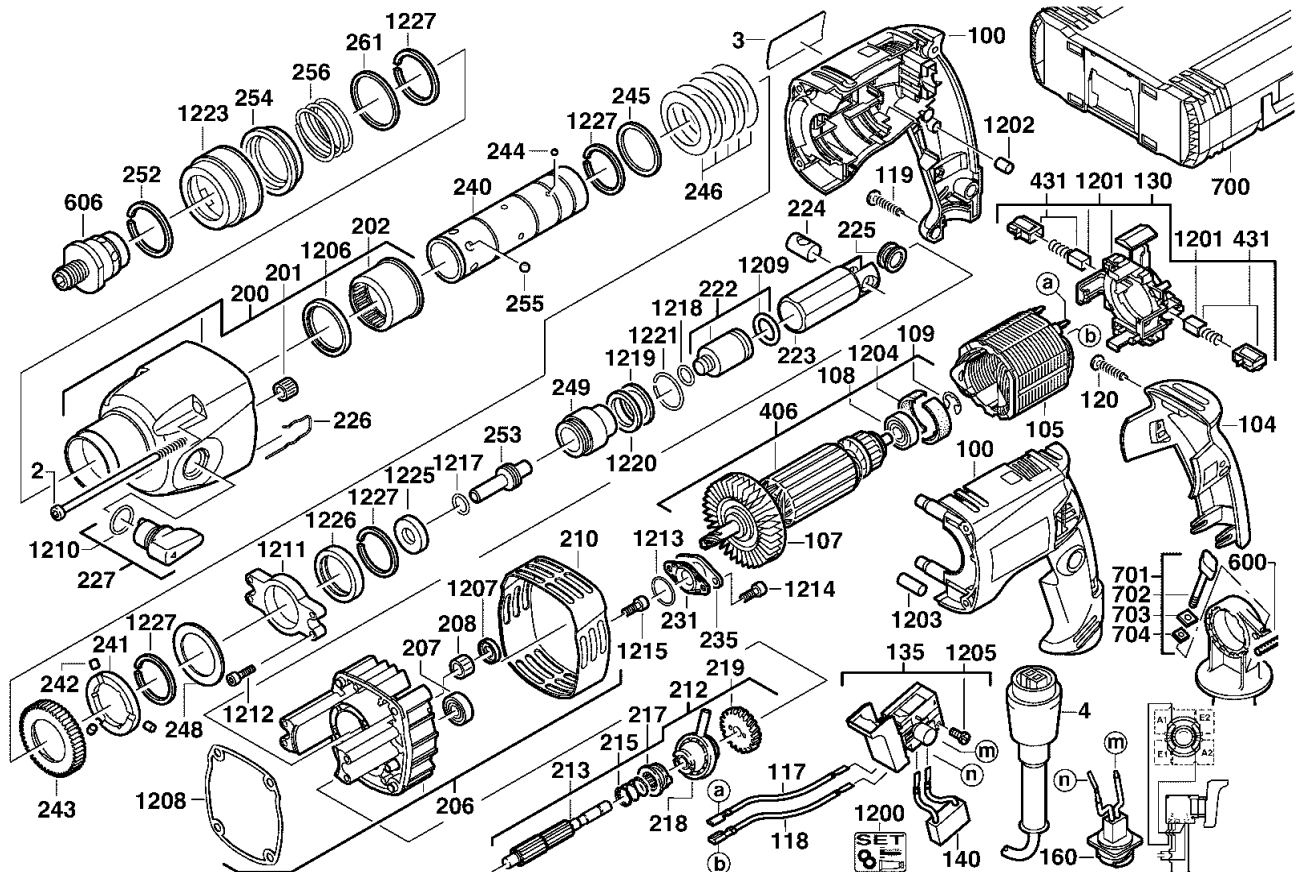

Pos	Index	Quanti	Article No.	Designation	Pos	Index	Quanti	Article No.	Designation
0002	abc.....	4	4931331734	SCREW	0135	a.....	1	4931382238	SWITCH BOARD
0003	a.....	1	4931384003	RATING PLATE	0135	.b.....	1	4931374497	SWITCH BOARD
0003	.b.....	1	4931382999	RATING PLATE	0135	.c.....	1	4931374459	SWITCH BOARD
0003	.c.....	1	4931392210	RATING PLATE	0140	abc.....	1	4931311062	CAPACITOR
0004	a.....	1	4931624171	CONNECTION CABLE	0160	a.c.....	1	4931364437	INSERT
0004	.b.....	1	4931624186	CONNECTION CABLE	0160	.b.....	1	4931364436	PLUG
0004	.c.....	1	4931624342	CONNECTION CABLE	0200	abc.....	1	4931382316	GEAR BOX
0100	abc.....	1	4931374910	BODY	0201	abc.....	1	4931933756	NEEDLE BEARING
0104	abc.....	1	4931374488	HANDLE COVER	0202	abc.....	1	4931365065	NEEDLE BUSH
0105	a.c.....	1	4931374623	ELECTRIC FIELD	0206	abc.....	1	4931382318	BEARING END PLATE
0105	.b.....	1	4931364086	ELECTRIC FIELD	0207	abc.....	1	4931623951	BALL BEARING
0107	abc.....	1	4931330633	FAN	0208	abc.....	1	4931219424	NEEDLE BEARING
0108	abc.....	1	4931624169	BALL BEARING	0210	abc.....	1	4931382319	INSUL.FOR END PLATE
0109	abc.....	1	4931621834	WASHER	0212	abc.....	1	4931365015	REDUCTION GEAR
0117	a.c.....	1	4931253700	WIRE	0213	abc.....	1	4931365010	REDUCT. GEAR SHAFT
0117	.b.....	1	4931623372	WIRE	0215	abc.....	1	4931365058	SPRING
0118	a.c.....	1	4931253700	WIRE	0217	abc.....	1	4931365012	COUPLING SLEEVE
0118	.b.....	1	4931623372	WIRE	0218	abc.....	1	4931365013	WOBBLE DRIVE
0119	abc.....	5	4931618253	SCREW	0219	abc.....	1	4931365014	REDUCTION GEAR
0120	abc.....	1	4931623973	SCREW	0222	abc.....	1	4931365028	PERCUSSION BODY
0130	a.c.....	1	4931374498	SET COLLAR	0223	abc.....	1	4931365029	CYLINDER
0130	.b.....	1	4931374499	SET COLLAR	0224	abc.....	1	4931365056	CYLINDRICAL BOLT