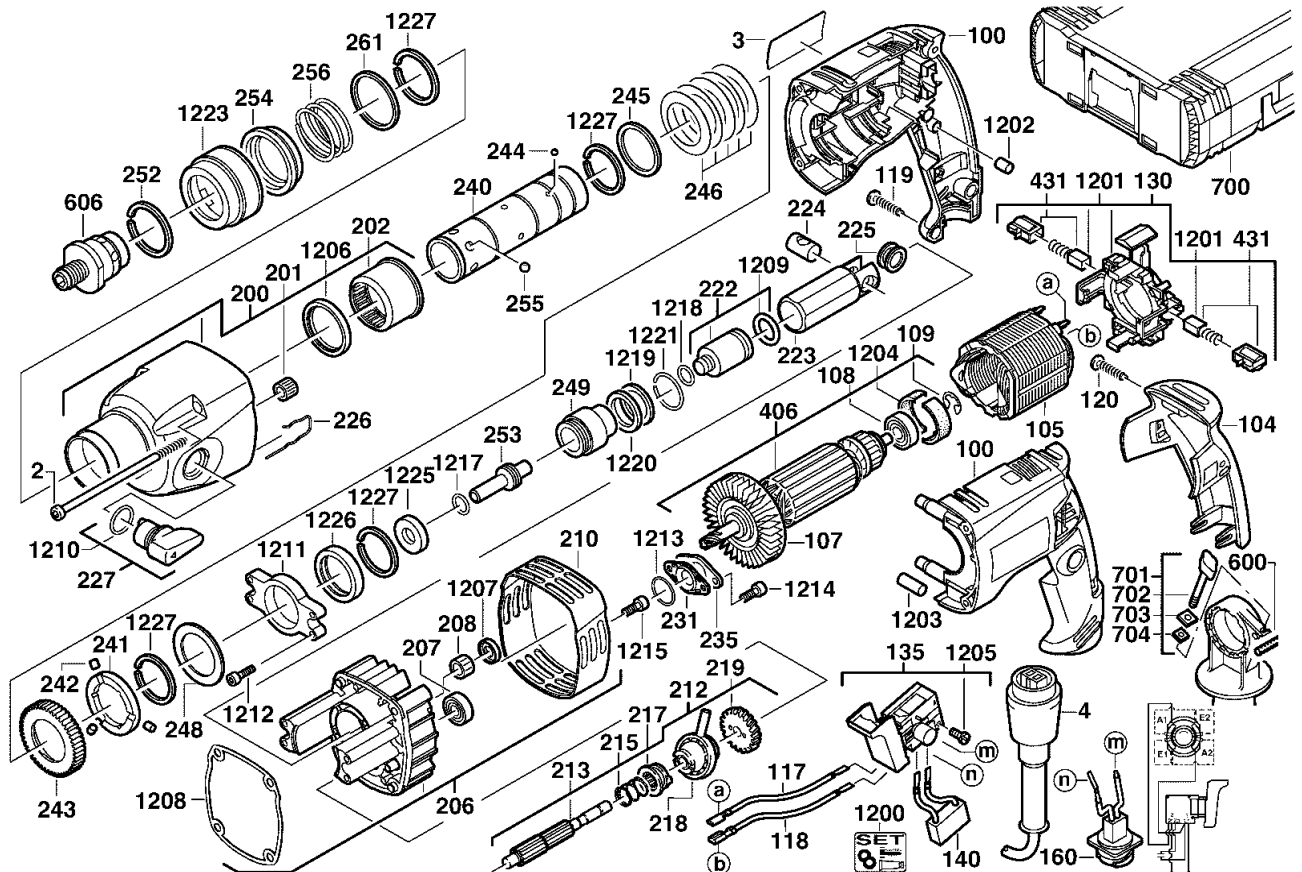

Pos	Index	Quanti	Article No.	Designation	Pos	Index	Quanti	Article No.	Designation
0225	abc.....	2	4931365112	DISC	0431	a.c.....	1	4931392563	CARBON BRUSH SET
0226	abc.....	1	4931365047	LOCKING WASHER	0431	.b.....	1	4931372361	CARBON BRUSH SET
0227	abc.....	1	4931374856	SWITCH HANDLE	0600	abc.....	1	4931384434	DEPTH GAUGE
0231	abc.....	1	4931365051	BEARING COVER	0606	abc.....	1	4931374642	CHUCK ADAPTER
0235	abc.....	1	4931365135	SPECS	0700	abc.....	1	4932378986	CARRYING CASE
0240	abc.....	1	4931374293	SPINDLE SLEEVE	0701	abc.....	1	4932373725	HANDLE
0241	abc.....	1	4931392751	CLUTCH DISC	0702	abc.....	1	4931254533	SCREW
0242	abc.....	3	4931365057	CYLINDRICAL BOLT	0703	abc.....	1	4931271221	CLAMPING PLATE
0243	abc.....	1	4931392489	SPINDLE GEAR	0704	abc.....	1	4931614025	NUT
0244	abc.....	3	4931944281	BALL	1200	a.c.....	1	4931374629	MAINTENANCE SET
0245	abc.....	1	4931623234	WASHER	1200	.b.....	1	4931374867	MAINTENANCE SET
0246	abc.....	5	4931365066	CUP SPRING	1201	a.c.....	1	4931392604	CARBON BRUSH SET
0248	abc.....	1	4931623199	WASHER	1202	abc.....	1	4931271824	HOLDING-DOWN DEVIC
0249	abc.....	1	4931365136	SLEEVE	1203	abc.....	1	4931307423	HOLDING-DOWN DEVIC
0252	abc.....	1	4931945764	SPRING RING	1204	abc.....	1	4931392373	RUBBER SPRING
0253	abc.....	1	4931374327	SNAP DIE	1205	abc.....	2	4931621772	SCREW
0254	abc.....	1	4931331749	RING	1206	abc.....	1	4931623885	SEAL RING
0255	abc.....	6	4931805437	BALL	1207	abc.....	1	4931623700	SEAL RING
0256	abc.....	1	4931331754	PRESSURE SPRING	1208	abc.....	1	4931379289	SEAL
0261	abc.....	1	4931623234	WASHER	1209	abc.....	1	4931360319	SEAL RING
0406	a.c.....	1	4931365911	ARMATURE	1210	abc.....	1	4931920948	O-RING
0406	.b.....	1	4931374198	ARMATURE	1211	abc.....	1	4931365032	SINTERED BEARING