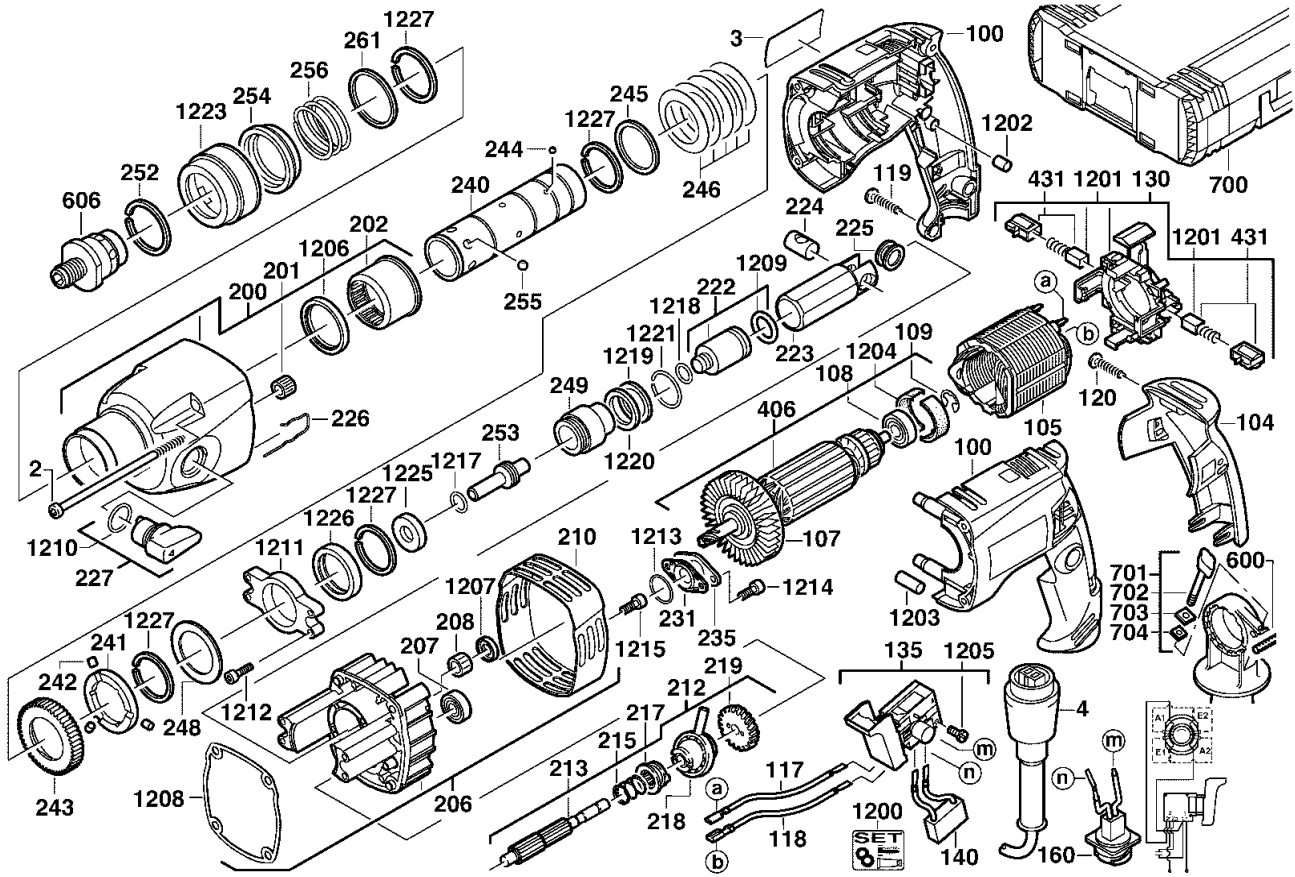

A & M Electric Tools

Rotary Hammers

Milwaukee

PFH24QEX

Exp.view No.   Version   Date   Page
4926 3829 95   0003 28.08.03   3/3

Ind	Product No.	Type	Voltage	Country	Ind	Product No.	Type	Voltage	Country
a	4000384001	PFH24QEX	220-240V	IN2					
b	4000382993	PFH24QEX	110V	GB1					
c	4000392208	PFH24QEX	220-240V	AUS					

Pos	Index	Quanti	Article No.	Designation
	1212 abc.....	4	4931623886	SCREW
	1213 abc.....	1	4931623833	SEAL RING
	1214 abc.....	2	4931267225	SCREW
	1215 abc.....	1	4931374073	SCREW
	1217 abc.....	1	4931623783	SEAL RING
	1218 abc.....	1	4931623468	RADIAL SEAL RING
	1219 abc.....	1	4931622160	DISC
	1220 abc.....	1	4931943504	O-RING
	1221 abc.....	1	4931623860	SPRING RING
	1223 abc.....	1	4931379022	SLEEVE
	1225 abc.....	1	4931374728	STOP WASHER
	1226 abc.....	1	4931365188	DAMPING RING
	1227 abc.....	4	4931945764	SPRING RING