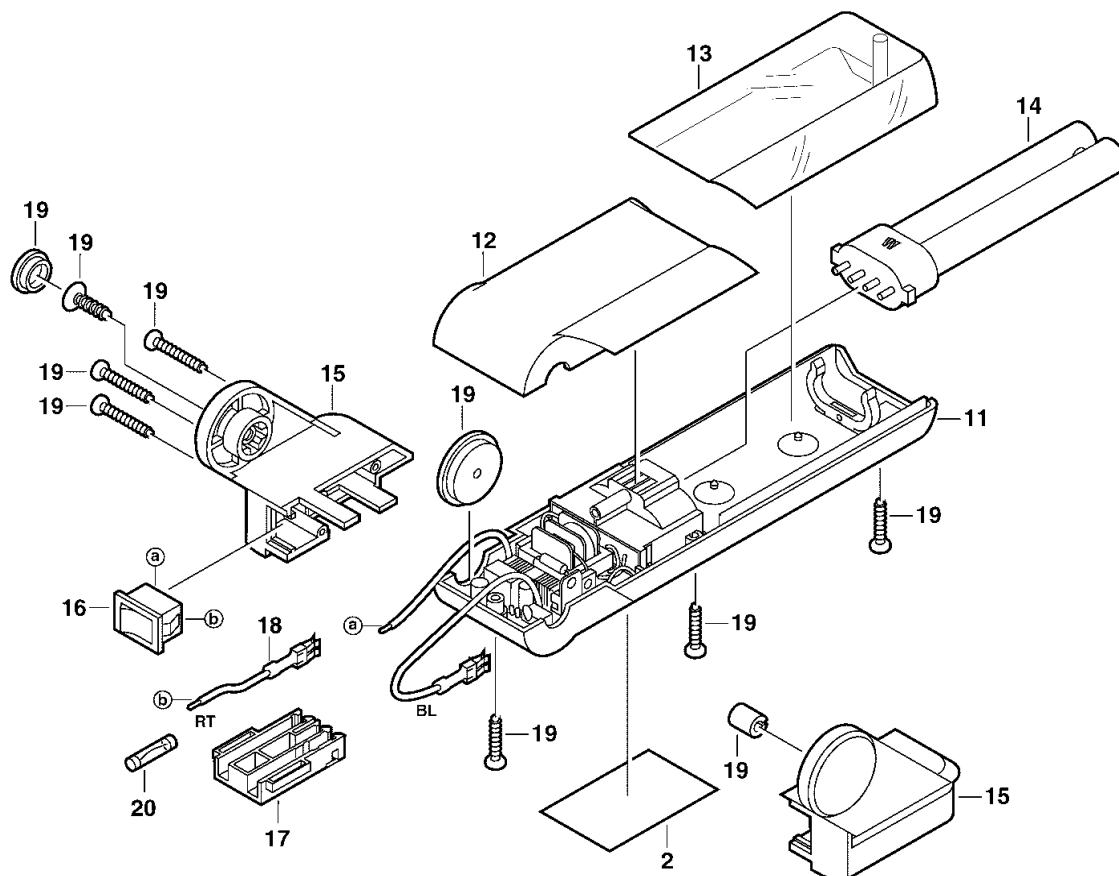

A & M Electric Tools

Battery Tools

Ind Product No. Type Voltage Country
 a 4000386421 PL OPTION 9,6-14,4V ***

Ind Product No. Type Voltage Country

Milwaukee
PL OPTION
 Exp.view No. Version Date Page
4926 3864 23 0003 19.10.04 1/1

Pos	Index	Quanti	Article No.	Designation
0002	a.....	1	4931386425	RATING PLATE
0011	a.....	1	4932399024	BATTERY LAMP
0012	a.....	1	4931386427	HOUSING COVER
0013	a.....	1	4931366378	LAMP SHADE
0014	a.....	1	4931366379	FLUORESCENT LAMP
0015	a.....	1	4931386428	BASIC SOCKET
0016	a.....	1	4931366381	SWITCH
0017	a.....	1	4931356769	INSERT
0018	a.....	1	4931366382	WIRE
0019	a.....	1	4931386429	INCIDENTAL SET
0020	a.....	1	4931389631	FUSE