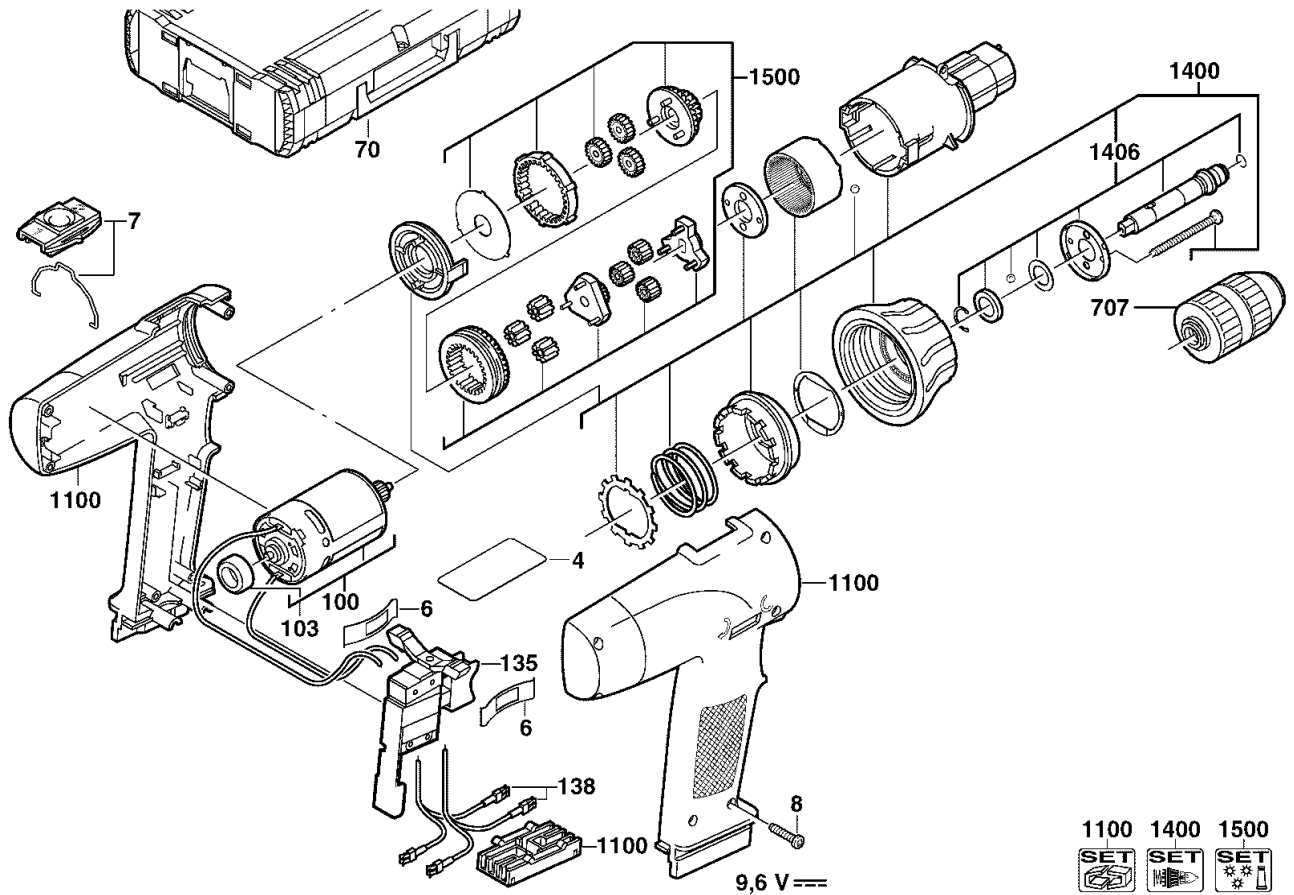

A & M Electric Tools

Ind	Product No.	Type	Voltage	Country
a	4000382691	PES9.6T	9,6V	***
b	4000382691	PES9.6T	9,6V	***

Battery Tools

Ind	Product No.	Type	Voltage	Country

Milwaukee
PES9,6T

Exp.view No. Version Date Page
4926 3826 94 0006 03.09.03 1/1

Pos	Index	Quanti	Article No.	Designation
0004	ab.....	1	4931382698	RATING PLATE
0006	ab.....	2	4931348216	PROTECTIVE CAP
0007	ab.....	1	4931359614	SLIDING SWITCH
0008	ab.....	6	4931622708	SCREW
0070	ab.....	1	4932378986	CARRYING CASE
0100	ab.....	1	4931356764	MOTOR
0103	ab.....	1	4931353326	RUBBER SLEEVE
0135	ab.....	1	4931382696	SWITCH BOARD
0138	ab.....	1	4931360955	CABLE SET
0707	a.....	1	4932376531	QUICK ACTION CHUCK
0707	.b.....	1	4932364613	KEYLESS CHUCK
1100	ab.....	1	4931382650	HOUSING
1400	ab.....	1	4931356741	HEAD
1406	ab.....	1	4931356740	SPINDLE
1500	ab.....	1	4931356744	GEAR BOX