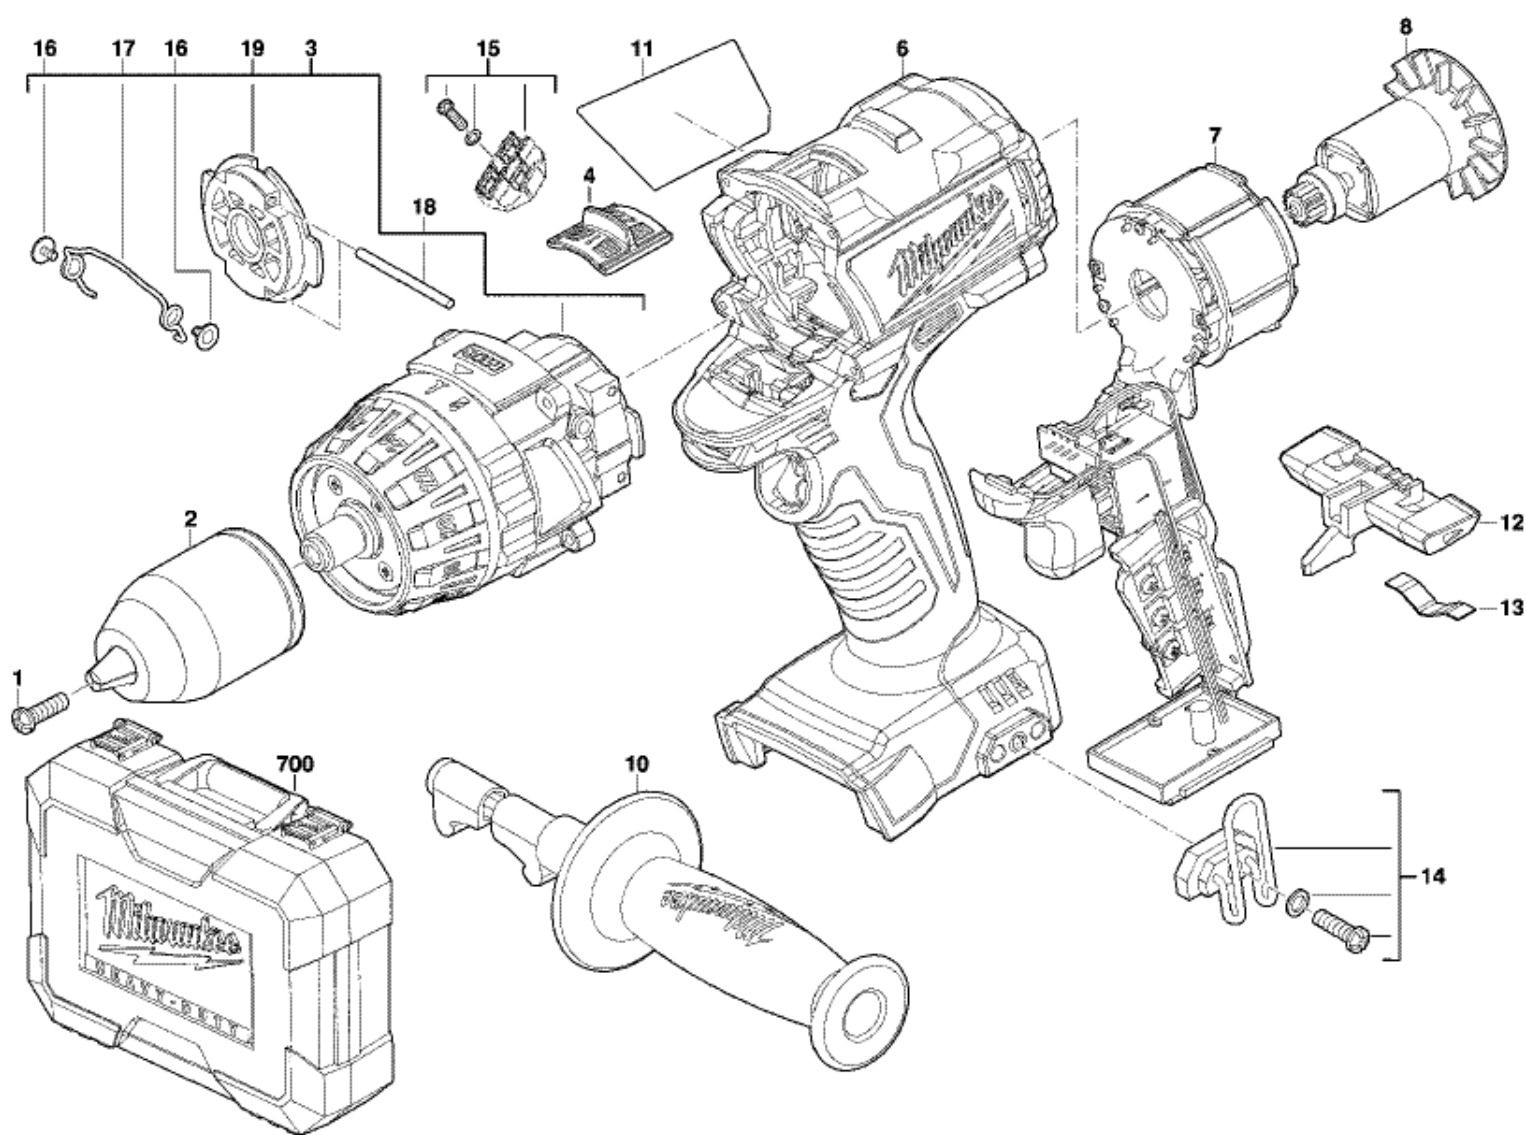

BATT. SCREWDRIVER

4933431215 - M18CDD-0 - 4000431201

Position	Quantity	Description	Part number	EAN
0001	1	SCREW	660134002	4002395896684
0002	1	CHUCK	4931435284	4002395899814
0003	1	GEAR BOX	4931435280	4002395902590
0004	1	LEVER	4931435281	4002395900602
0006	1	HOUSING	4931435278	4002395902576
0007	1	ELECTRONIC	4931435267	4002395901838
0008	1	MOTOR ASSEMBLY	4931435277	4002395902569
0010	1	HANDLE	4931416738	4002395827480
0011	1	RATING PLATE	4931435283	4002395901869
0012	1	BUTTON	4931435268	4002395902521
0013	1	SPRING PLATE	4931435275	4002395902552
0014	1	HOOK	4931435274	4002395899982
0015	1	BITHOLDER	4931435273	4002395901852
0016	2	SCREW	661262001	4002395839858
0017	1	LEVER	4931435272	4002395899975
0018	1	PIN	4931435271	4002395902545
0019	1	HOLDING DEVICE	4931435270	4002395902538
0700	1	CARRYING CASE	4931435269	4002395901845