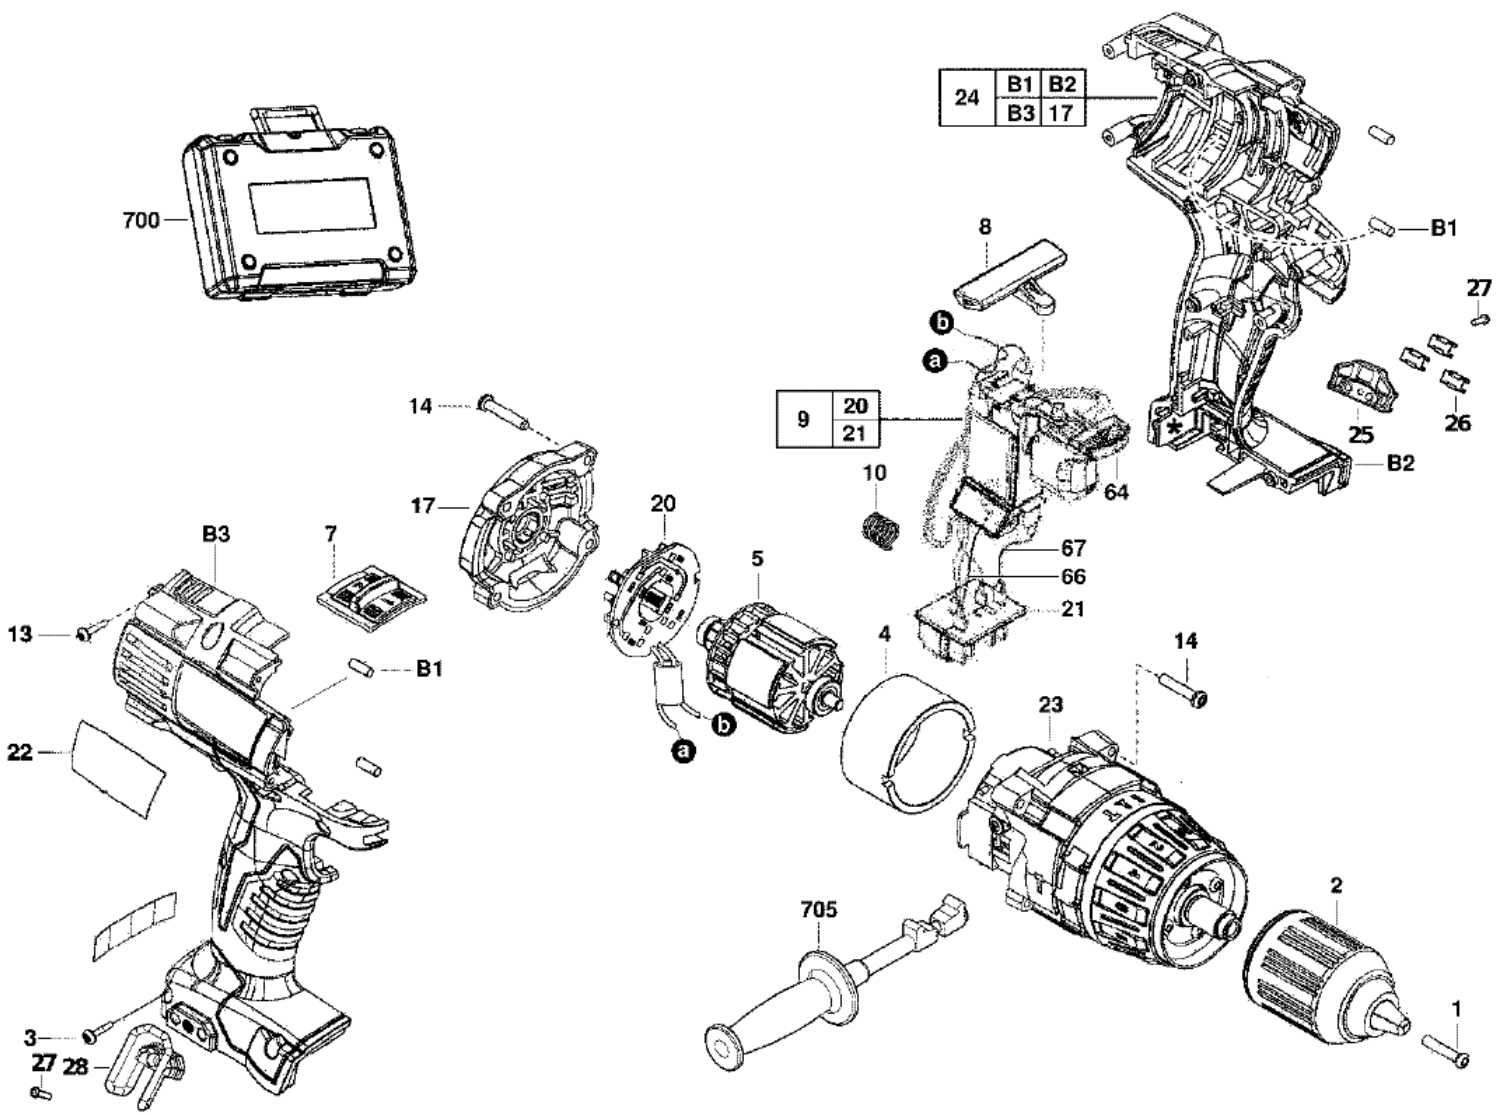

# **BTY.PERCUSS.DRILL**

**4933411110 - HD18PD - 4000431526**

Position	Quantity	Description	Part number	EAN
0001	1	SCREW	4931433297	4002395896684
0002	1	CHUCK	690087008	4002395825196
0003	1	SCREW	660031017	4002395825189
0004	1	ELECTRIC FIELD	741255001	4002395814787
0005	1	ARMATURE	200216028	4002395825127
0007	1	SWITCH	340425012	4002395825578
0008	1	BUTTON	513257001	4002395825417
0009	1	SWITCH KIT	4931433075	4002395893966
0010	1	SPRING	691093001	4002395823086
0013	1	SCREW	660851001	4002395823239
0014	1	SCREW	660031016	4002395825172
0017	1	CAP	512419001	4002395825400
0020	1	CARBON BRUSH SET	4931433070	4002395893942
0021	1	TERMINAL STRIP	302119005	4002395856152
0022	1	RATING PLATE	4931433071	4002395894604
0023	1	GEAR BOX	200281012	4002395825141
0024	1	HOUSING	200235019	4002395825134
0025	1	BIT HOLDER	516723001	4002395828975
0026	3	BIT HOLDER	630206001	4002395819164
0027	1	SCREW	660820001	4002395828920
0028	1	HOOK	516724001	4002395828968
0064	1	ILLUMINANT	290177001	4002395806201
0066	1	CABLE	770957008	4002395806188
0067	1	CABLE BLACK	770958007	4002395806195
0700	1	CARRYING CASE	200230014	4002395800902
0705	1	HANDLE	4931416738	4002395827480