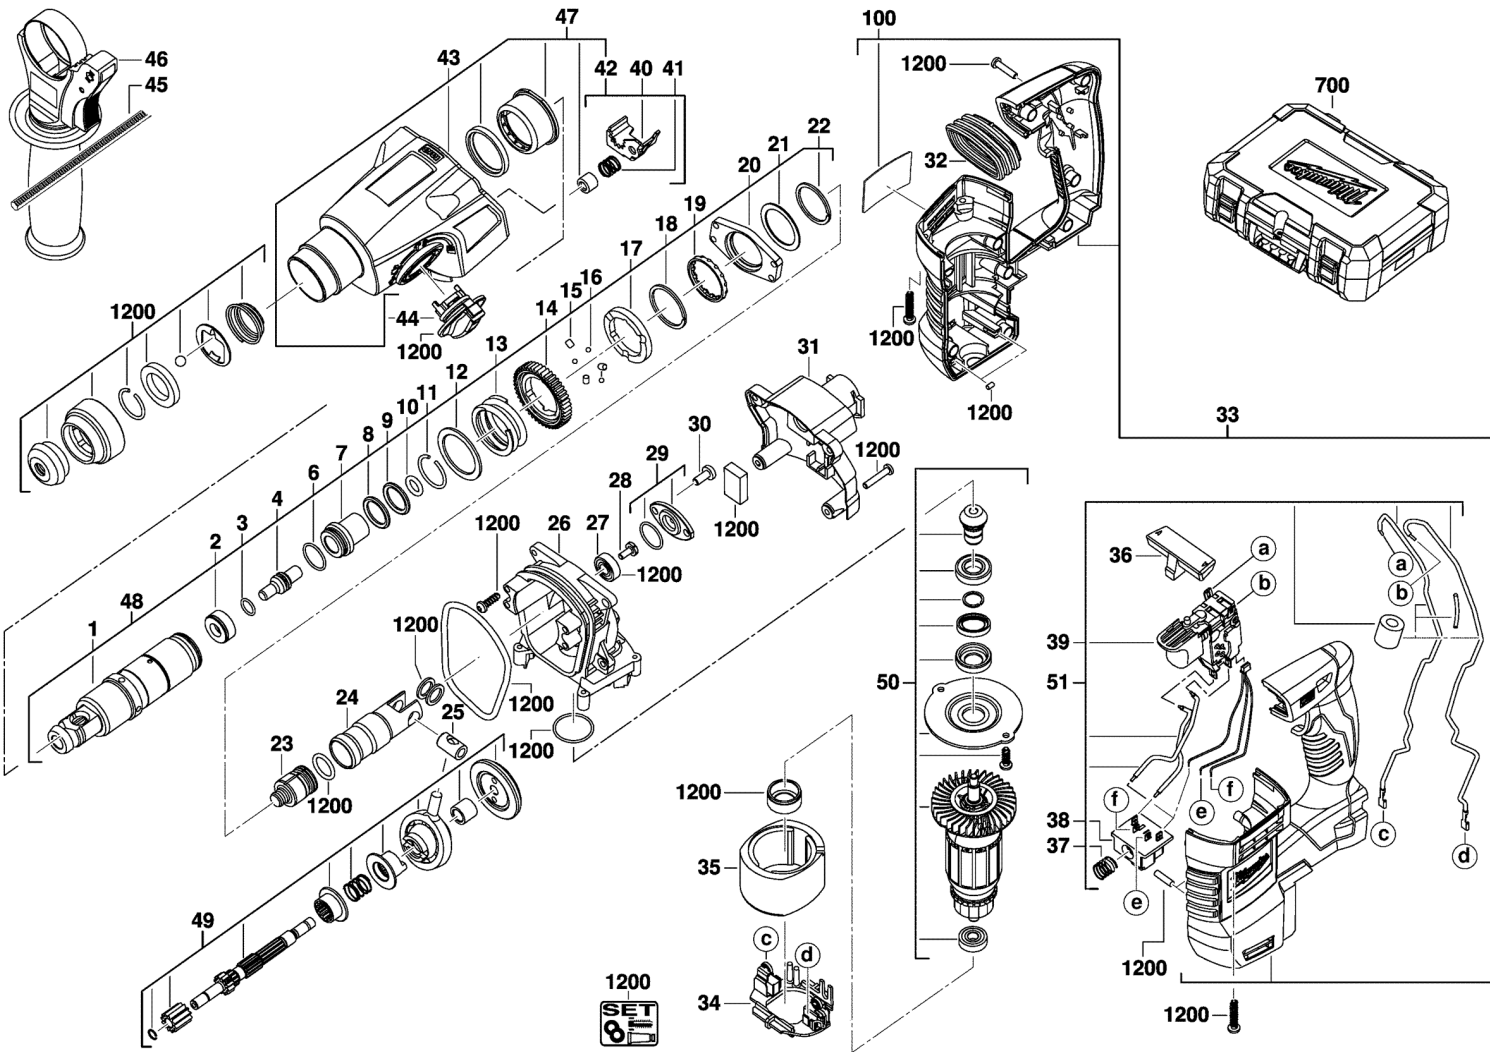

BTY. ROTARY HAMMER

4933428685 - HD18H - 4000428686

Position	Quantity	Description	Part number	EAN
0001	1	SPINDLE SLEEVE	621199001	4002395849611
0002	1	SPRING RING	692725001	4002395852000
0003	1	O-RING	562596001	4002395850662
0004	1	ANVIL	692590001	4002395851942
0006	1	CIRCLIP	562594001	4002395850648
0007	1	SLEEVE	692722001	4002395851973
0008	1	O-RING	562595001	4002395850655
0009	1	WASHER	633518001	4002395851348
0010	1	O-RING	562597001	4002395850679
0011	1	CIRCLIP	672632001	4002395851386
0012	1	WASHER	633517001	4002395851331
0013	1	SPRING	692735001	4002395852031
0014	1	REDUCTION GEAR	611291001	4002395850693
0015	3	PIN	681235001	4002395851904
0016	3	BALL	611405001	4002395851201
0017	1	CLUTCH	610727001	4002395850686
0018	1	CIRCLIP	672634002	4002395851393
0019	1	BEARING	681480001	4002395851911
0020	1	BEARING	692838001	4002395849093
0021	1	WASHER	633516001	4002395851324
0022	1	CIRCLIP	633529001	4002395851355
0023	1	PERCUSSION BODY	692698001	4002395849635
0024	1	CYLINDER	692717001	4002395851959
0025	1	CYLINDER PIN	692718001	4002395851966
0026	1	BRACKET	641710001	4002395849628
0027	1	BALL BEARING	681383001	4002395802050
0028	1	SCREW	661504001	4002395851379
0029	1	BEARING END PLATE	201879001	4002395848997
0030	2	LOCKING SCREW	661286001	4002395851362
0031	1	GEAR BOX COVER	591125001	4002395849079
0032	1	RUBBER SLEEVE	562680001	4002395849055
0033	1	HANDLE PIECE	201836001	4002395848959
0034	1	CARBON BRUSH SET	290627001	4002395850600
0035	1	FIELD LEAD GROMMET	741587001	4002395852048
0036	1	LEVER	591123001	4002395849062
0037	1	SPRING	691093001	4002395823086
0038	1	INSERT	4931416290	4002395801213
0039	1	SWITCH	760465007	4002395824106
0040	1	RETAINING PLATE	633513001	4002395851317
0041	1	SPRING	692732001	4002395852017
0042	1	PLATE	201877001	4002395848973
0043	1	GEAR BOX	340124001	4002395849048
0044	1	SWITCH	304036001	4002395850617
0045	1	DEPTH GAUGE	620448002	4002395851218
0046	1	AUXILIARY HANDLE	304389001	4002395850624
0047	1	GEAR BOX	201756001	4002395848928
0048	1	SPINDLE	201878001	4002395848980
0049	1	GEAR SHAFT	201759001	4002395848942
0050	1	ASSEMBLY	201760001	4002395849505
0051	1	SWITCH	201881001	4002395849017