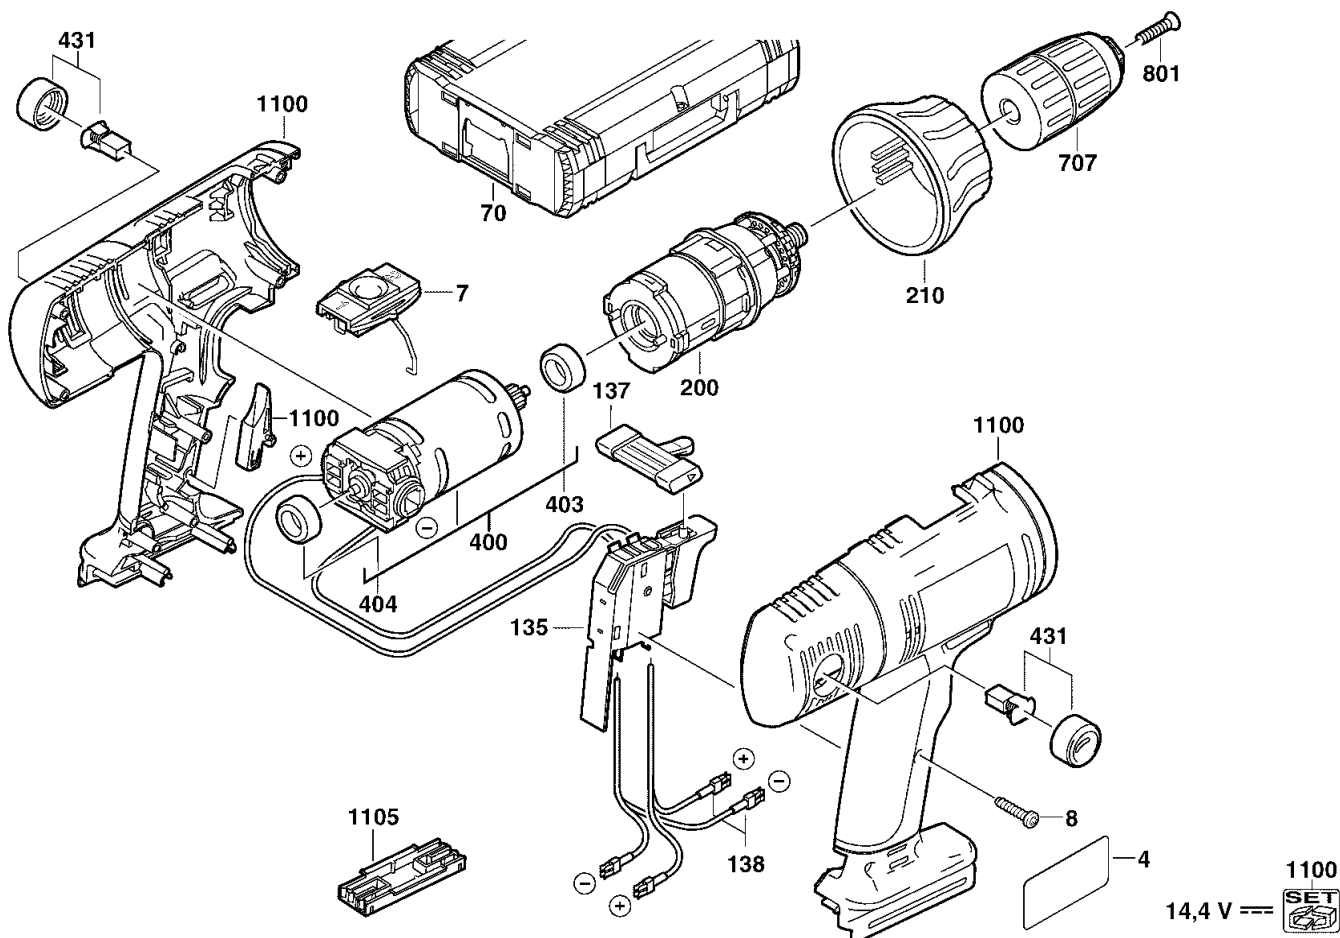

A & M Electric Tools

Battery Tools

Ind	Product No.	Type	Voltage	Country
a	4000382661	S14.4T	14,4V	***

Ind	Product No.	Type	Voltage	Country

Milwaukee			
S 14.4 T			
Exp.view No.	Version	Date	Page
4926 3826 65	0006	03.12.07	1/1

Pos	Index	Quanti	Article No.	Designation
0004	a.....	1	4931382666	RATING PLATE
0007	a.....	1	4931363810	SLIDING SWITCH
0008	a.....	7	4931622708	SCREW
0070	a.....	1	4932378986	CARRYING CASE
0135	a.....	1	4931400349	SWITCH BOARD
0137	a.....	1	4931376551	SLIDING SWITCH
0138	a.....	1	4931376525	WIRE
0200	a.....	1	4931366835	GEAR BOX
0210	a.....	1	4931366847	JUMPER RING
0400	a.....	1	4931376190	MOTOR
0403	a.....	1	4931363798	RUBBER SLEEVE
0404	a.....	1	4931366834	RUBBER SLEEVE
0431	a.....	1	4931376574	CARBON BRUSH SET
0707	a.....	1	4932376533	QUICK ACTION CHUCK
0801	a.....	1	4931400026	LOCKING SCREW
1100	a.....	1	4931382571	HOUSING
1105	a.....	1	4931349089	INSERT