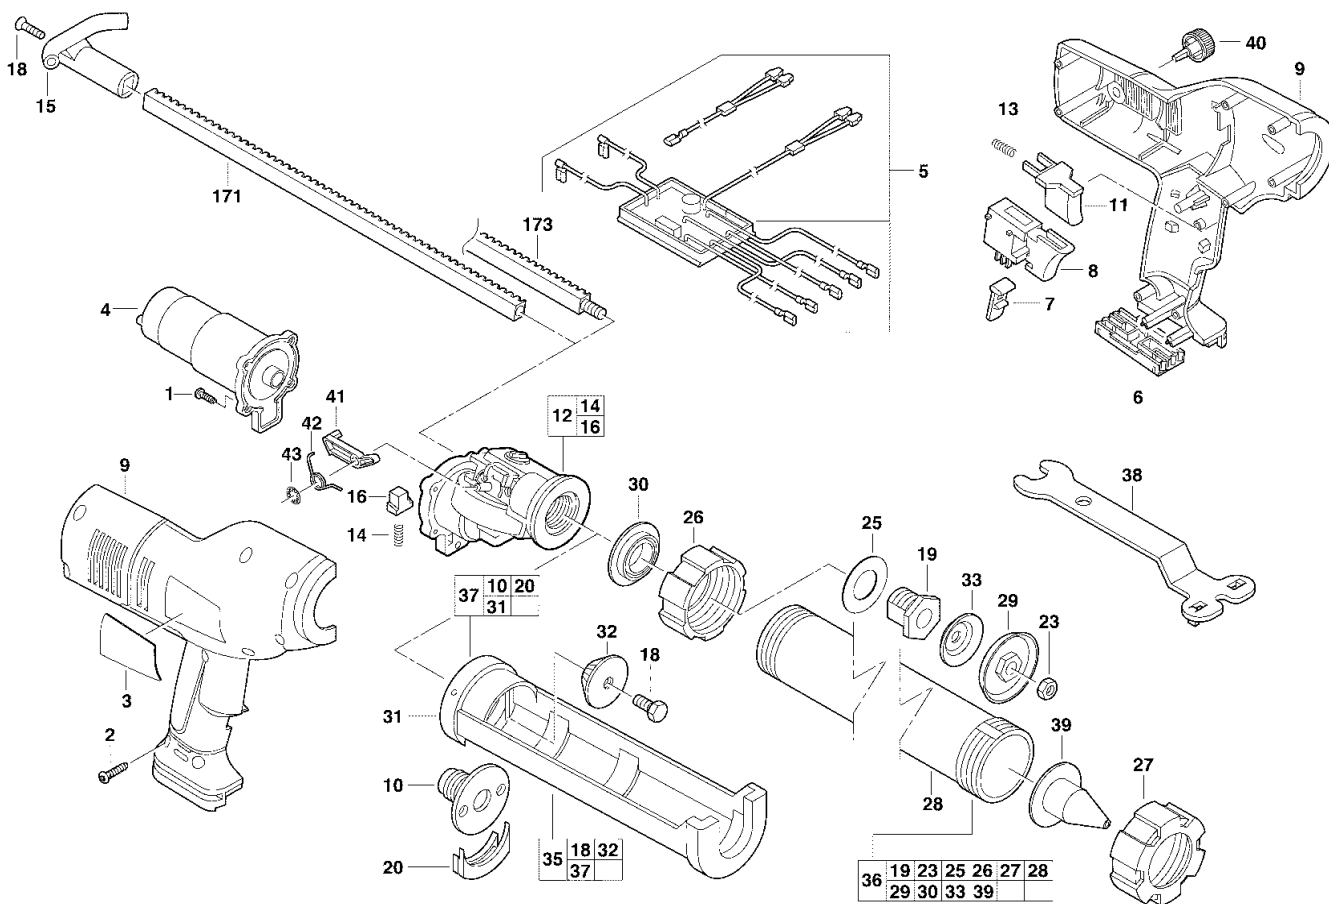

A & M Electric Tools

Battery Tools

Ind	Product No.	Type	Voltage	Country
a	4000390858	PCG14.4	14,4V	***
b	4000390858	PCG14.4	14,4V	***

Ind	Product No.	Type	Voltage	Country

Milwaukee
PCG 14.4 600/300

Exp.view No. Version Date Page
4926 3908 59 0004 09.01.07 1/1

Pos	Index	Quanti	Article No.	Designation	Pos	Index	Quanti	Article No.	Designation
0001	ab.....	4	06822625	SCREW	0026	.b.....	1	42521005	MOUNTING CAP
0002	ab.....	9	06827470	SCREW	0027	.b.....	1	42521000	NOZZLE CAP
0003	ab.....	1	12203475	RATING PLATE	0028	.b.....	1	30060010	SLEEVE 15INCH
0004	ab.....	1	14500750	MOTOR	0029	.b.....	1	44700040	BACKING FLANGE
0005	ab.....	1	22091680	PRINTED CIRC. BOARD	0030	.b.....	1	31860220	DISC
0006	ab.....	1	4931349089	INSERT	0031	a.....	1	31011700	CARTRIDGE
0007	ab.....	1	23662230	CONNECTOR	0032	a.....	1	44700630	PLUNGER
0008	ab.....	1	23662390	SWITCH	0033	.b.....	1	44700300	STEEL PLUNGER
0009	ab.....	1	31501825	HOUSING	0035	a.....	1	48081075	CARTRIDGE HOLDER
0010	a.....	1	45040715	FRAM.MOUNTING SCR	0036	.b.....	1	48081090	BAG HOLDER
0011	ab.....	1	31920340	TRIGGER	0037	a.....	1	31011705	CARTRIDGE
0012	ab.....	1	32480095	GEAR BOX	0038	ab.....	1	49964670	WRENCH
0013	ab.....	1	40500990	SPRING	0039	.b.....	1	45760525	NOZZLE
0014	ab.....	1	40503930	SPRING	0040	ab.....	1	43980645	TURNING KNOB
0015	ab.....	1	31441025	HANDLE	0041	ab.....	1	44100470	CONNECTOR
0016	ab.....	1	44100500	LEVER	0042	ab.....	1	40508930	SPRING
0018	a.....	2	45040661	SCREW	0043	ab.....	1	42700450	LOCKING WASHER
0018	.b.....	1	45040661	SCREW	0171	a.....	1	49520600	PLUNGER RODS
0019	.b.....	1	45040705	SCREW	0173	.b.....	1	49520660	PLUNGER RODS
0020	a.....	1	31120275	FRAME CAP					
0023	.b.....	1	06552457	NUT					
0025	.b.....	1	45880595	WASHER					