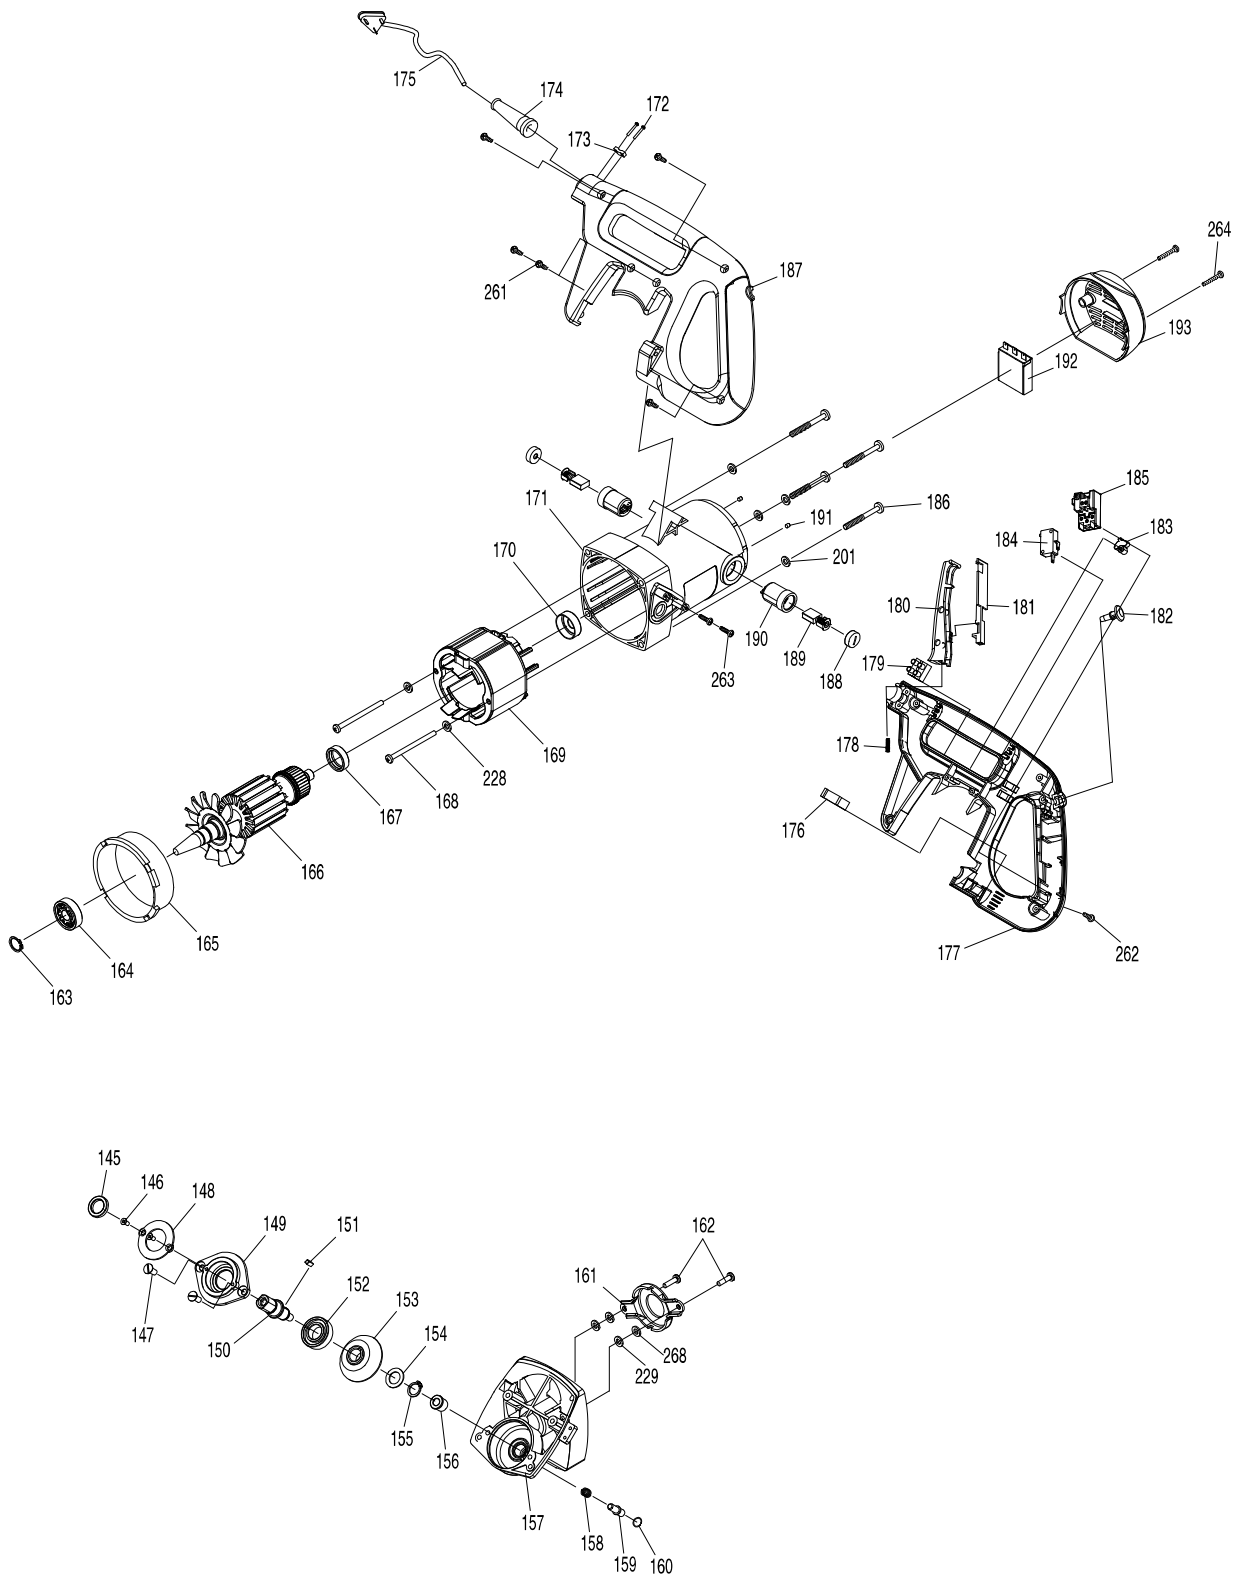

144

Item	Parts_No.	Parts_Description	Qty
1	JM23100006	CROSS HEAD SCREW M5X20	2
2	JM23100007	FLAT WASHER 5	2
3	JM23100008	PAD	4
4	JM23100009	LOCKNUT M10	1
5	JM23100010	FLAT WASHER 10	2
6	JM23100300	BASE COMPLETE	1
6	JM2708A060	CAUTION LABEL	2
6		INC. 7	0
7	JM23100012	MITER SCALE LABEL	1
9	JM23100013	KNOB FOR EXT.WING	2
10	JM23100014	CROSS HEAD SCREW M4X15	2
11	JM23100015	SPRING WASHER 4	2
12	JM23100016	FLAT WASHER 4	2
13	JM23100017	FRICTION PLATE	2
14	JM23100018	LOCK PLATE A	1
15	JM23100019	CROSS HEAD SCREW M4X18	2
16	JM23100020	LOCK PLATE B	1
17	JM23100021	LOCK SPRING	1
18	JM23100022	LOCK PIN	1
19	JM23100023	PRESS PLATE	1
20	JM23100024	LOCK SHAFT B	1
21	JM23100025	WORKING TABLE LOCKING BRACKET	1
22	JM23100026	LOCK SHAFT A	1
23	JM23100027	MITER LOCKING HANDLE	1
24	JM23200100	WORKING TABLE COMPLETE	1
24		INC. 323435	0
25	JM23100029	TABLE INSERT	2
26	JM23100030	MITER POINTER	1
27	JM23100031	CROSS HEAD SCREW M5X15	2
28	JM23100032	PIVOT SHAFT	1
29	JM23100033	CROSS HEAD SCREW M4X12	2
30	JM23100034	HEX BOLT M6X28	1
31	JM23100035	ANTI-LOOSEN RING	2
32	JM23200004	BEVEL SCALE	1
33	JM23100037	FRICTION RING	1
34	JM23100038	ELASTIC PIN 4X20	1
35	JM23100039	LOCKING ROD	1
36	JM23100040	H.S.BOLT M6X20	3
37	JM23100041	FLAT WASHER	4
38	JM23200005	45DEGREE LIMIT BRACKET	1
39	JM23100043	RETAINING RING 10	1
40	JM23100044	FLAT WASHER 12X20X1	1
41	JM23100045	ANGLE LIMIT SHAFT	1
42	JM23100046	90DEGREE BLOCK SPRING	1
43	JM23100047	90DEGREE BLOCK	1
44	JM23100048	BEVEL POINTER	1
45	JM23100049	MITER PRESSION SPRING	1
46	JM23100330	SUPPORT ARM COMPLETE	1
46		INC. 7779-8183243-246256	0