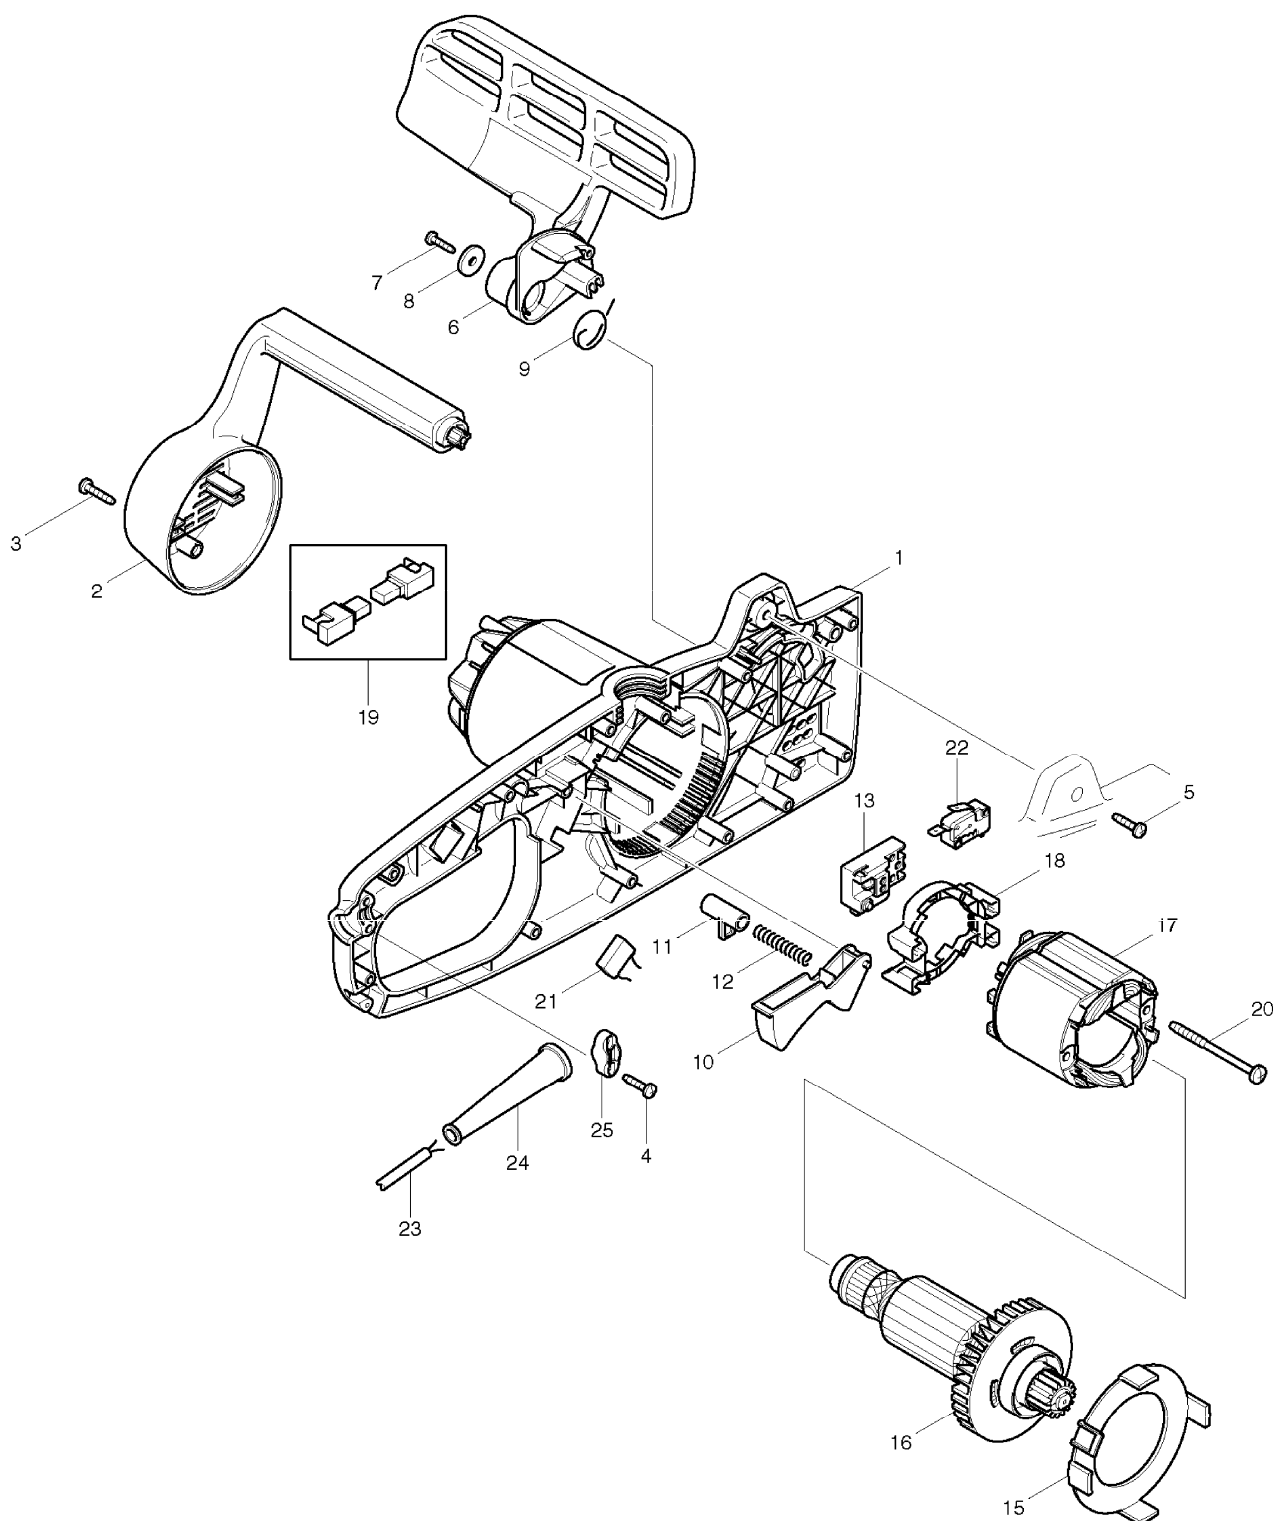

EKSPLOSIONSTEGNING

Side 1

MODEL UC3010A