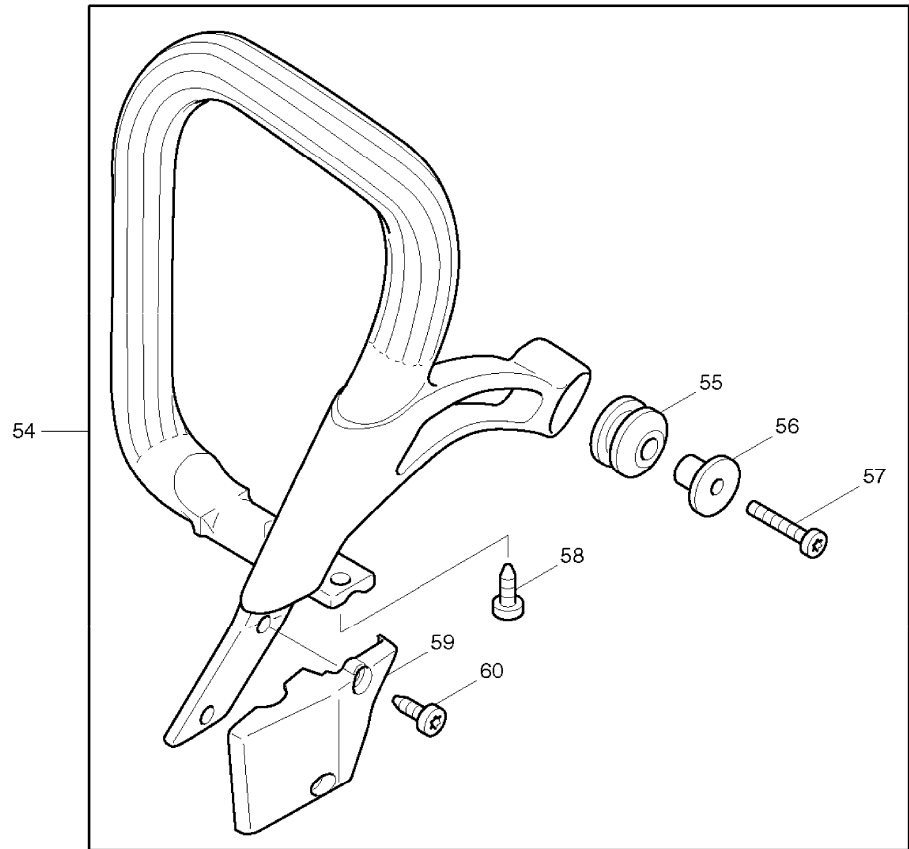

EKSPLOSIONSTEGNING

MODEL DCS430