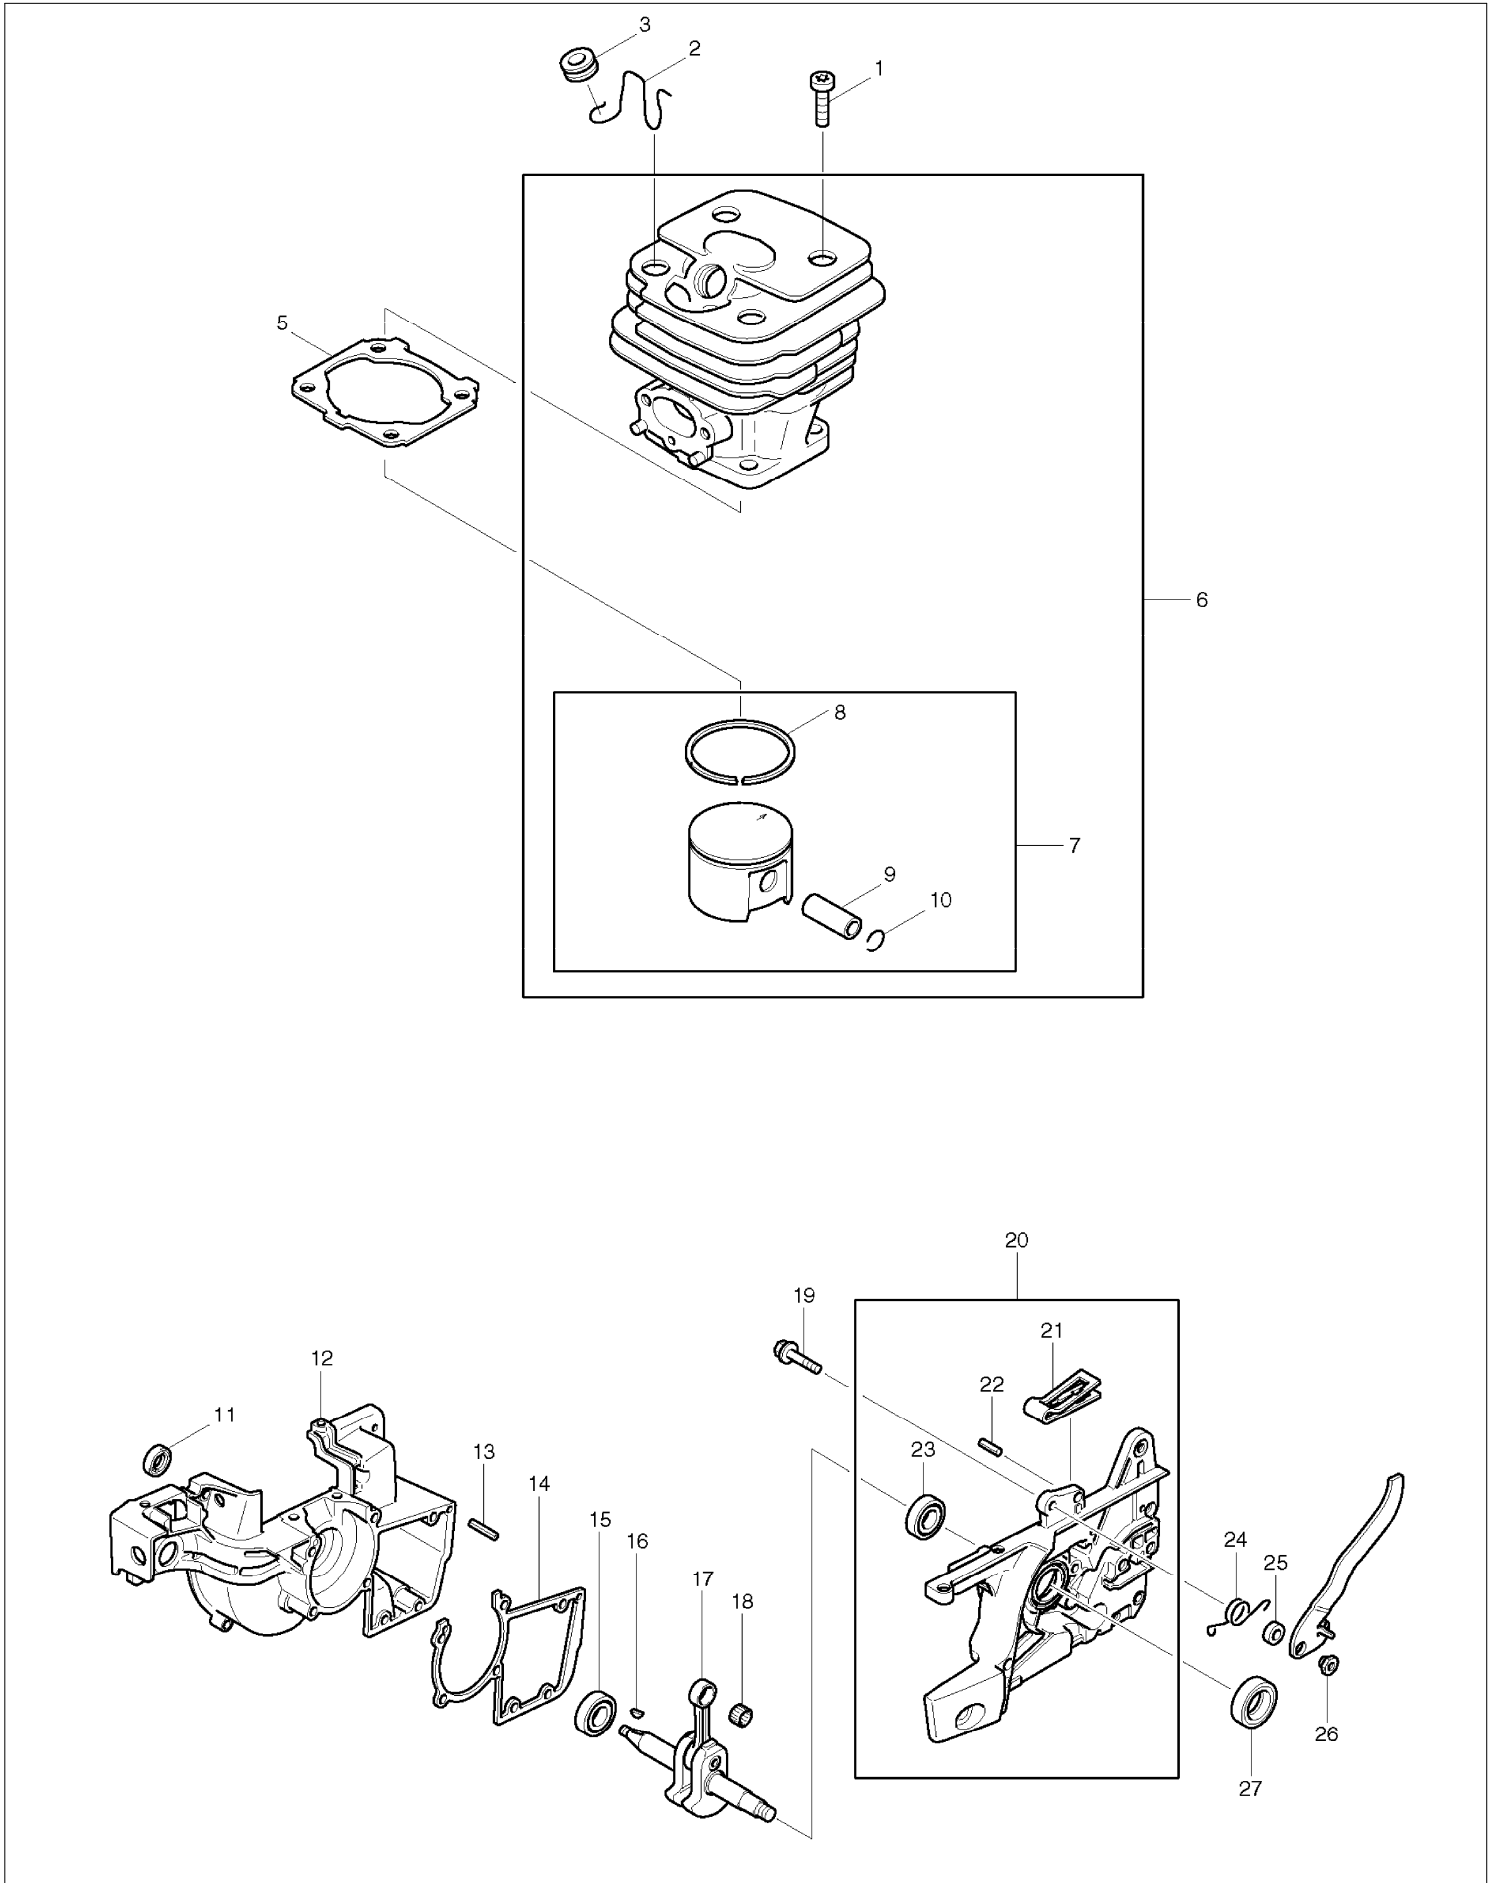

STYKLISTE

MODEL DCS430

Pos.	Art.nr.	Betegnelse	Stk.	Note
173	965404341	TÆTNING	1	
174	020131041	MELLEMLANGE	1	
175	965524022	TÆTNING###(965524023)	1	
176	027151010	KARBURATOR KPL.###(957151100) INC. 177,188-215	1	
177	027150830	CHOKERSTANG	1	
178	020118030	KAPPE	1	
179	908205658	SKRUE M5X65	2	
180	924105300	SKIVE 5.3	2	
181	020171100	INDSUGNINGSMANIFOLD	1	
182	020117281	GASSTANG KOMPLET	1	
186	027151010	KARBURATOR KPL.###(957151100)	1	
188	001151240	TOMGANGSSKRUE(S)	1	
189	021151230	TRYKFJEDER (S)	1	
190	118151190	SKRUE	1	
191	001151165	PUMPEDÆKSEL (DCS520)	1	
192	021151540	TÆTNINGER/MEMBRAN SÆT INC. 193	1	
193	021151150	PUMPEMEMBRAN GUMMI (DCS4301)	1	
194	021151180	SI	1	
195	118151060	SKRUE	1	
196	021151320	KAPPE	1	
197	001151580	RING	1	
198	001151590	Hebel	1	
199	118151060	SKRUE	1	
200	001151600	Chokerwelle	1	
201	118151020	SKRUE	4	
202	021151120	DÆKSEL	1	
204	957150040	STYREDELE SÆT	1	
205	144150030	Verschlussscheibe	1	
206	001151260	Chokerklappe	1	
207	118151060	SKRUE	1	
208	118151170	Arretierkugel	1	
209	118151160	Arretierfeder	1	
210	021151530	FJEDER(H)	1	
211	001151310	FJEDER (115I)	1	
212	021151480	FJEDER (V)	1	
213	001151301	Drosselklappenwelle	1	
214	001151510	STILLESKRUE H (DCS520)	1	
215	001151470	TOMGANGSSKRUE (L)	1	
216	*****	*****	***	*****
219	411406700	"NÆSEHJUL KOMPL. .325""	1	
220	*****	*****	***	*****
223	*****	*****	***	*****
225	934930100	SPÆNDEBØSING 3X10	1	
A01	020173061	SNOW FILTER	1	

EKSPLOSIONSTEGNING

Side 1

MODEL DCS430