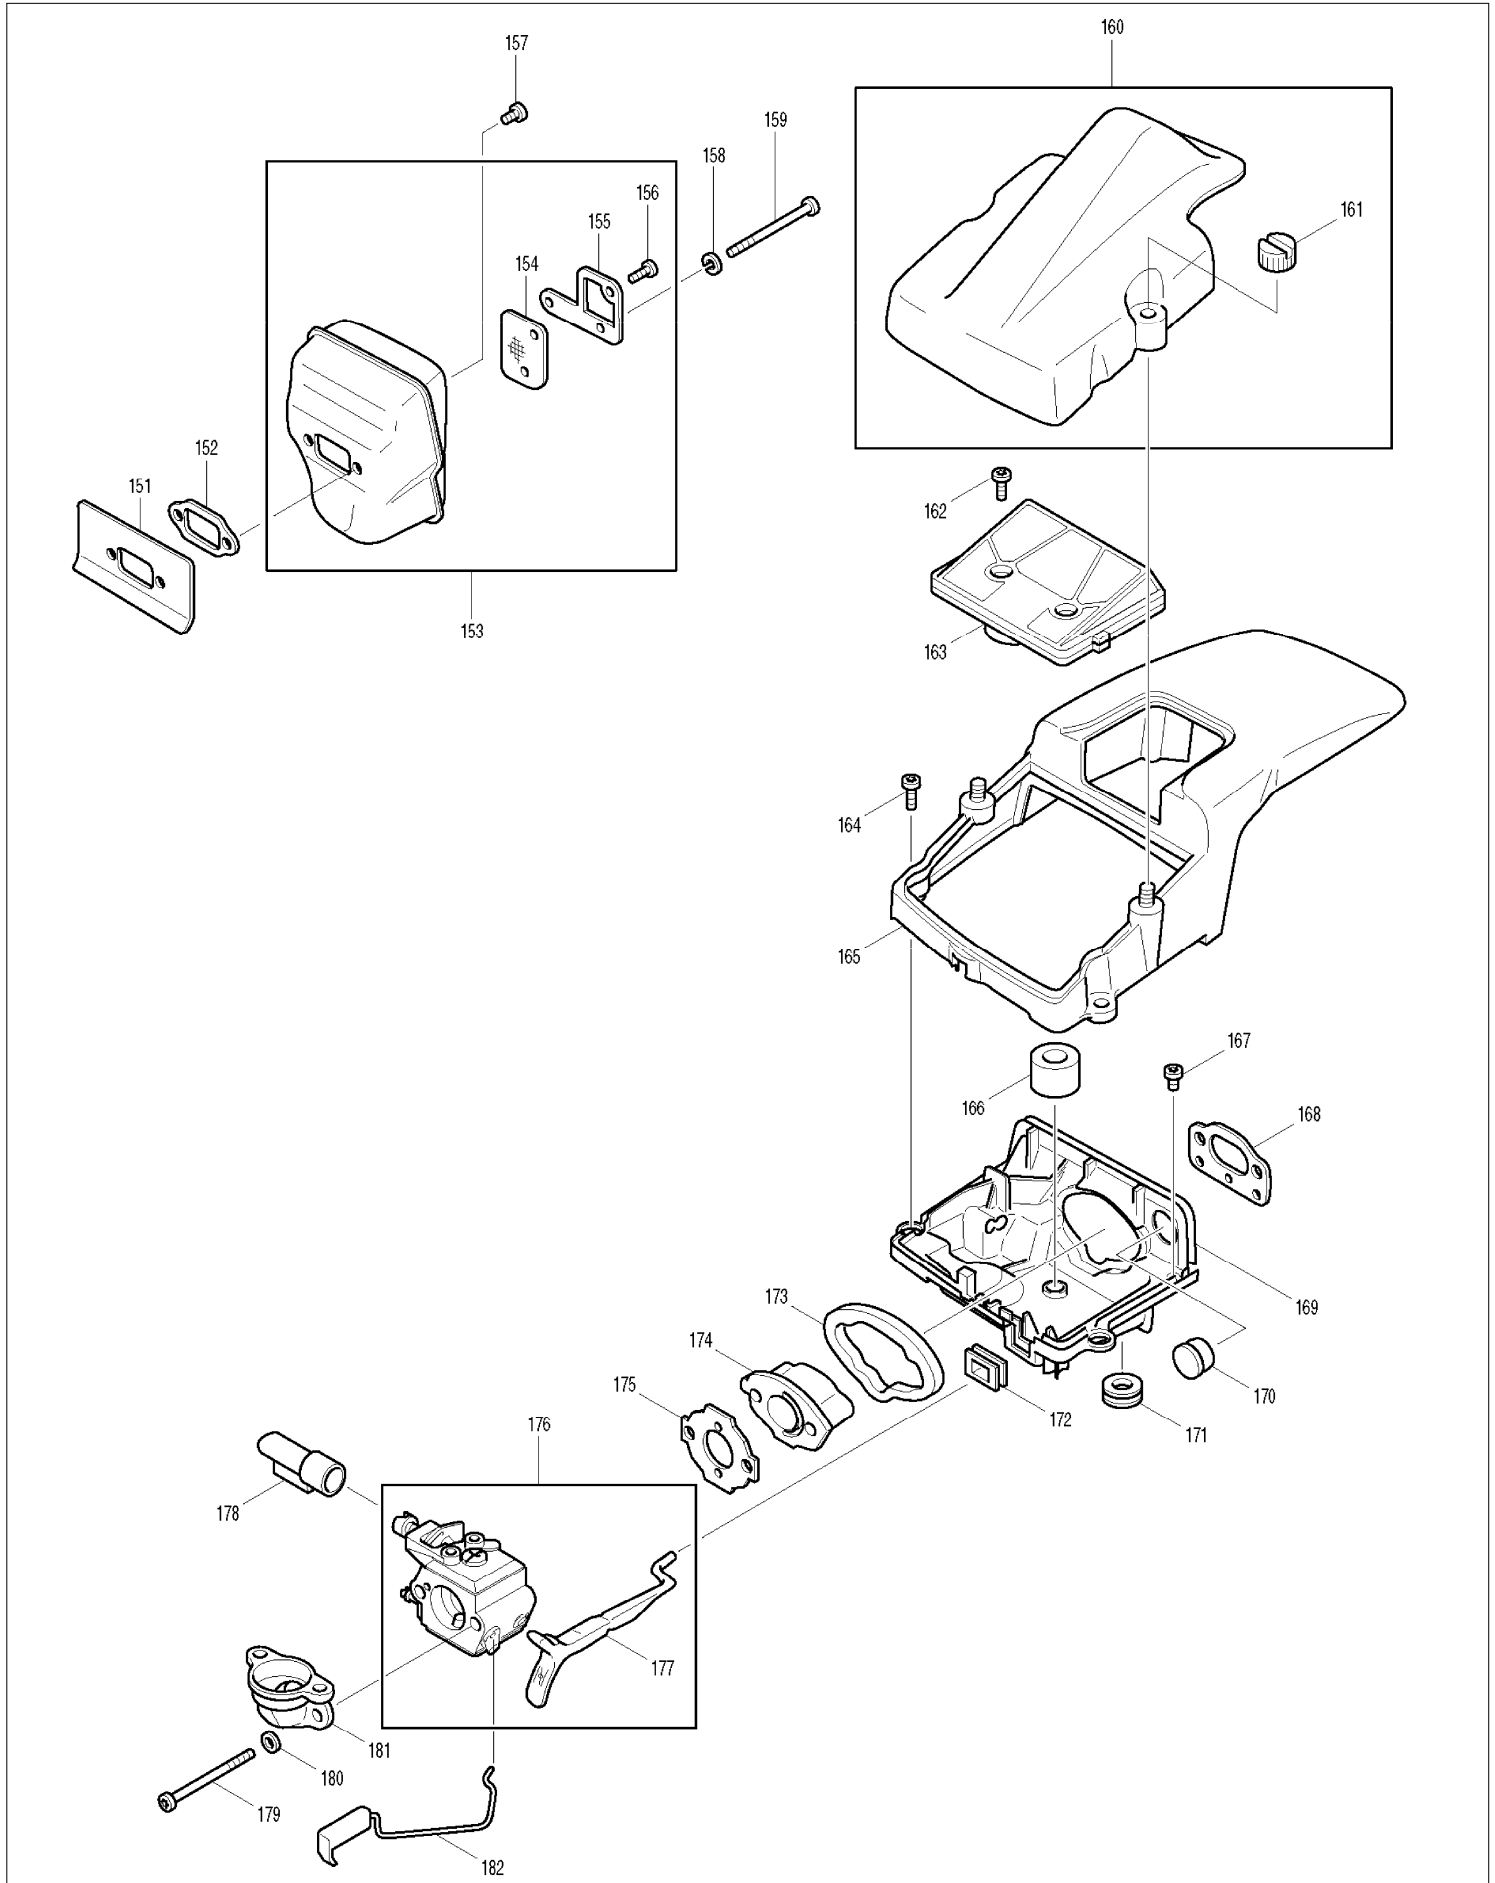

EKSPLOSIONSTEGNING

Side 7

MODEL DCS430