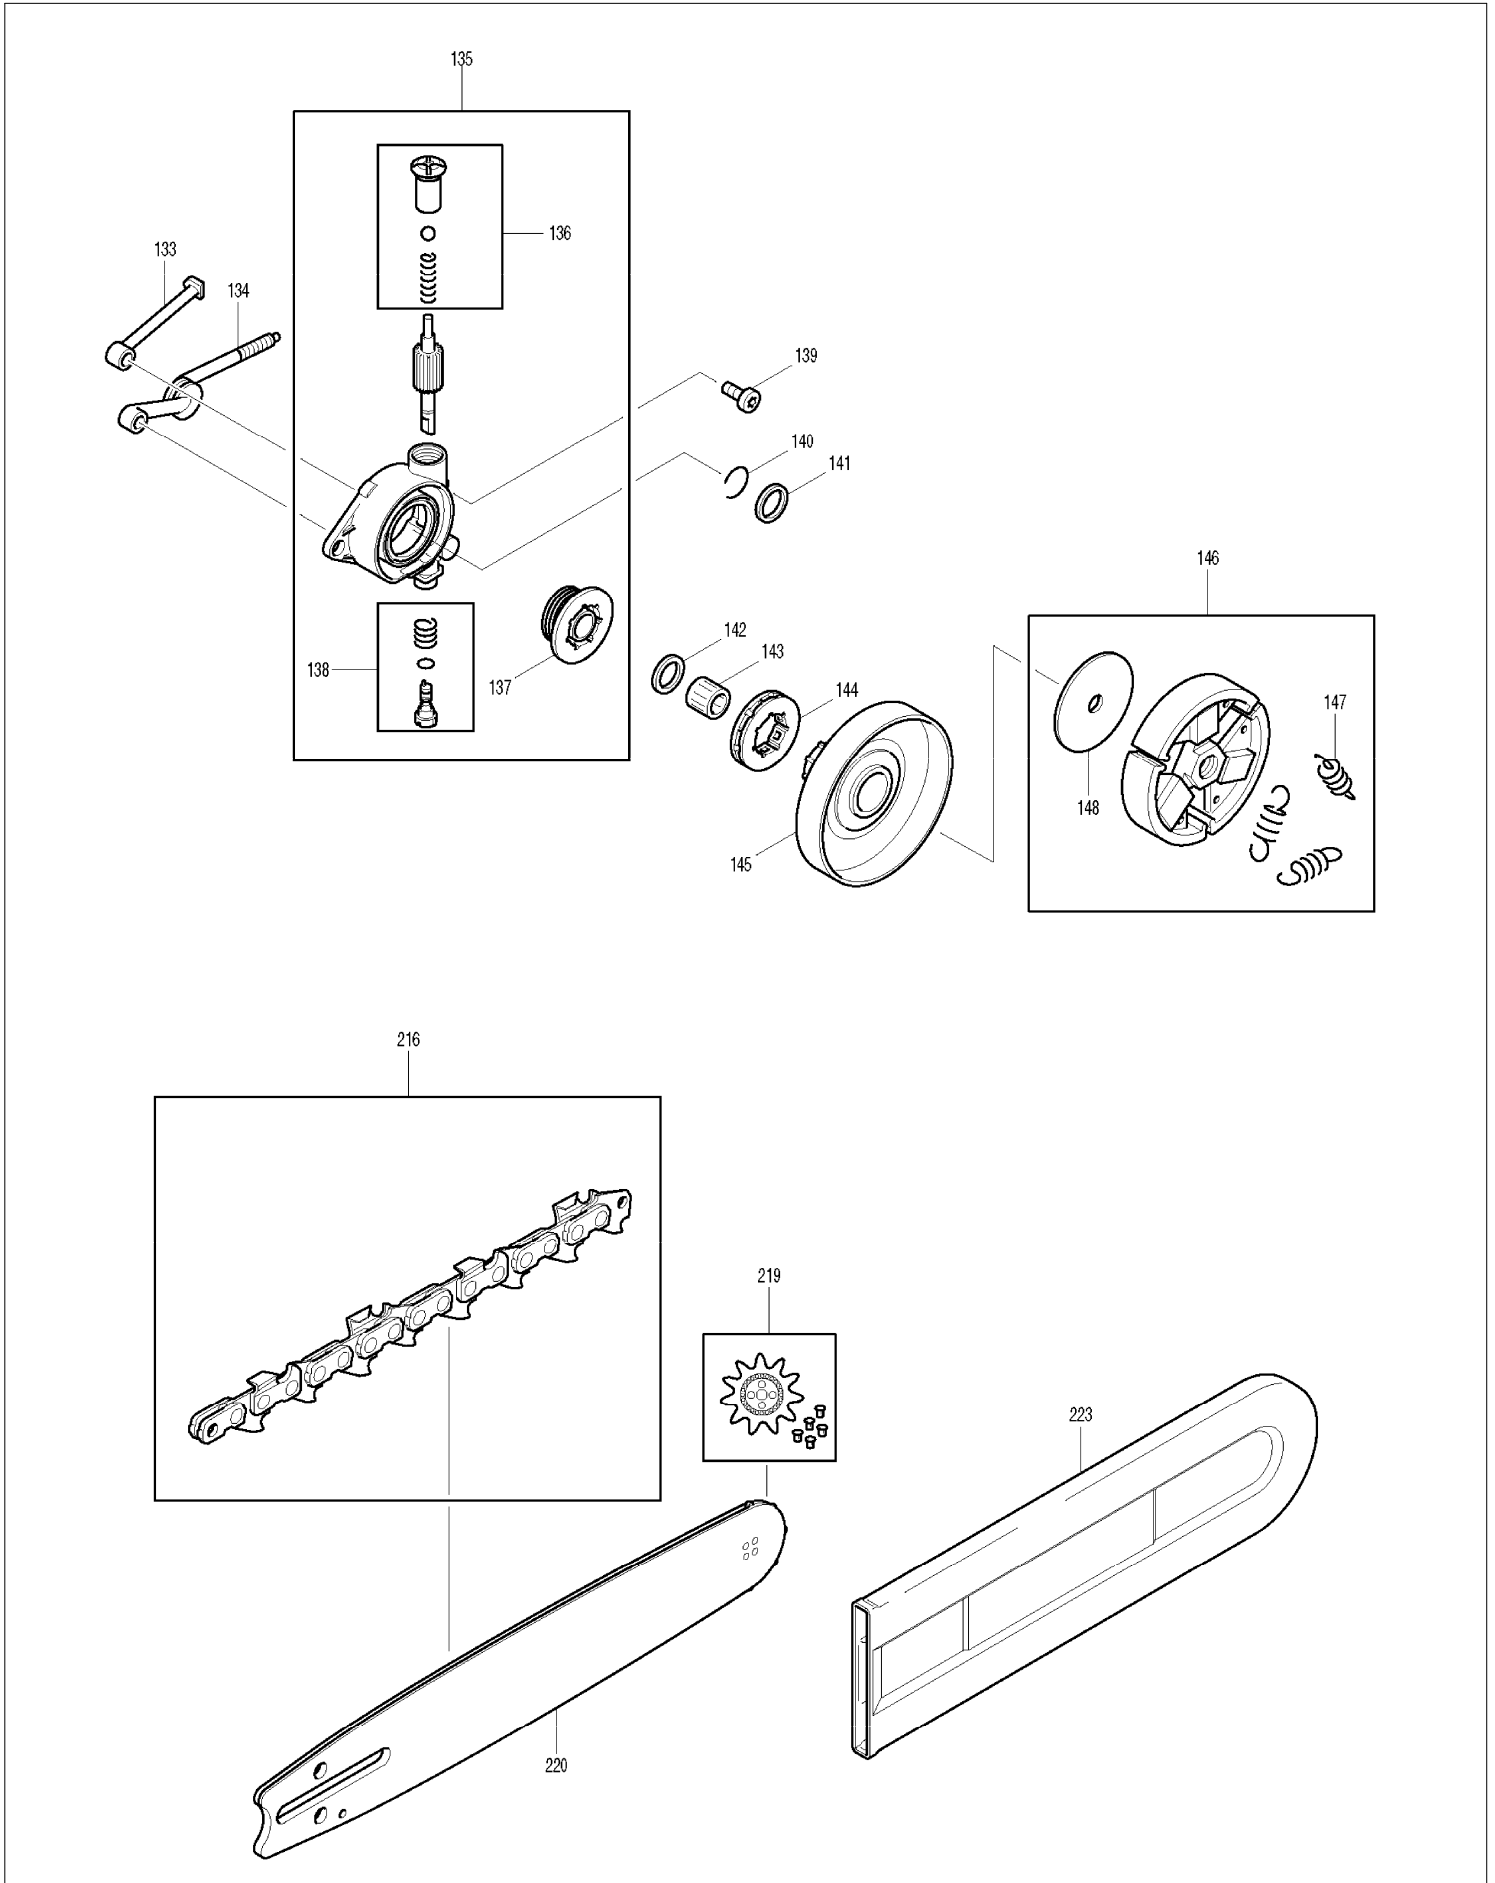

EKSPLOSIONSTEGNING

MODEL DCS430