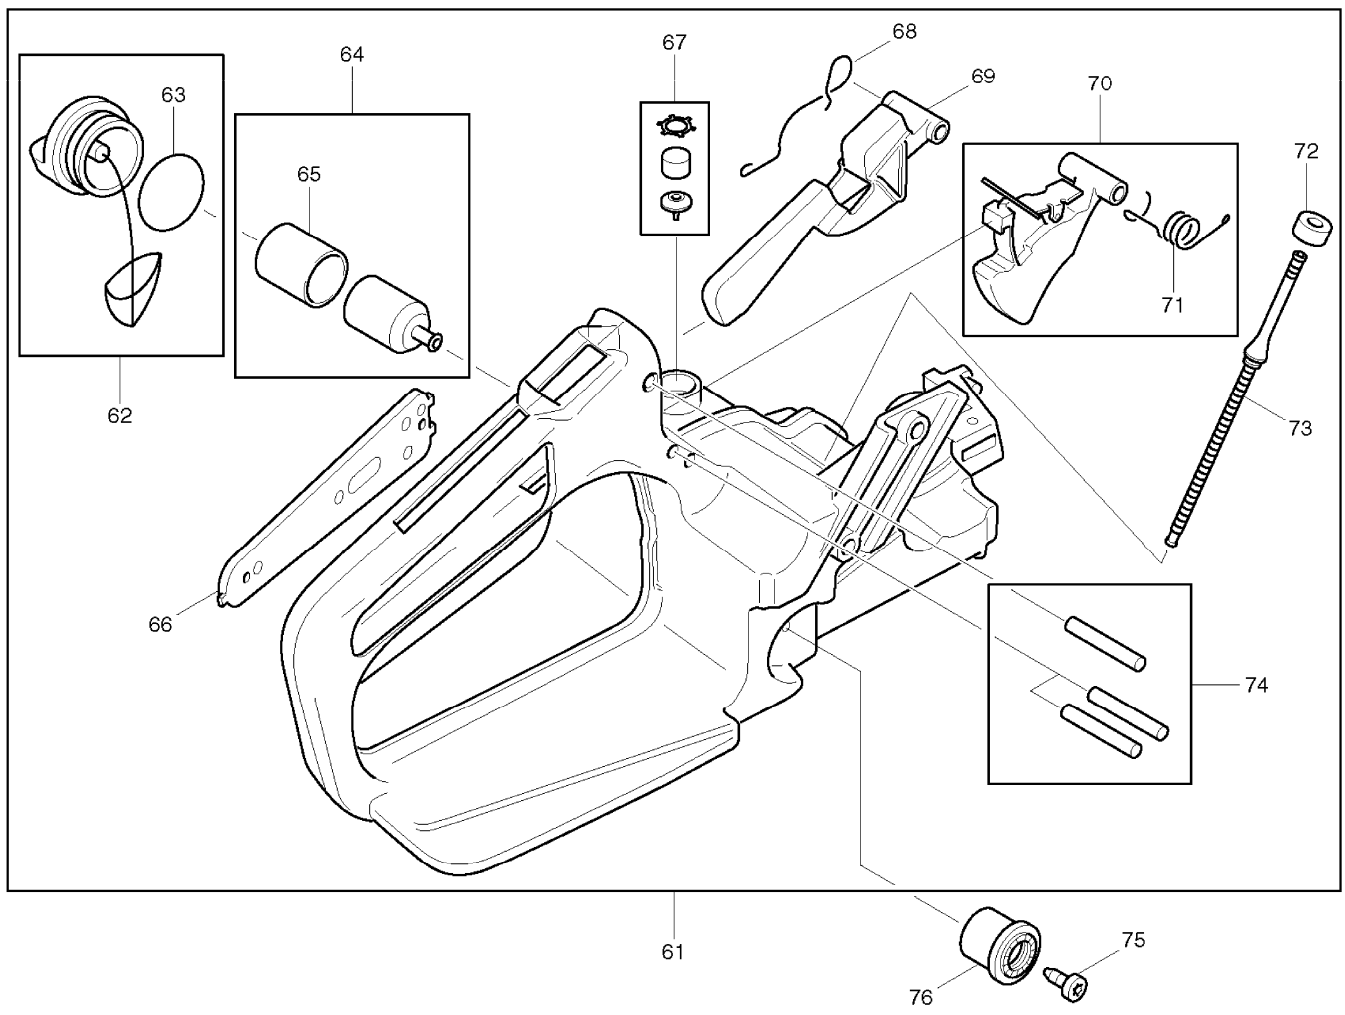

EKSPLOSIONSTEGNING

MODEL DCS430