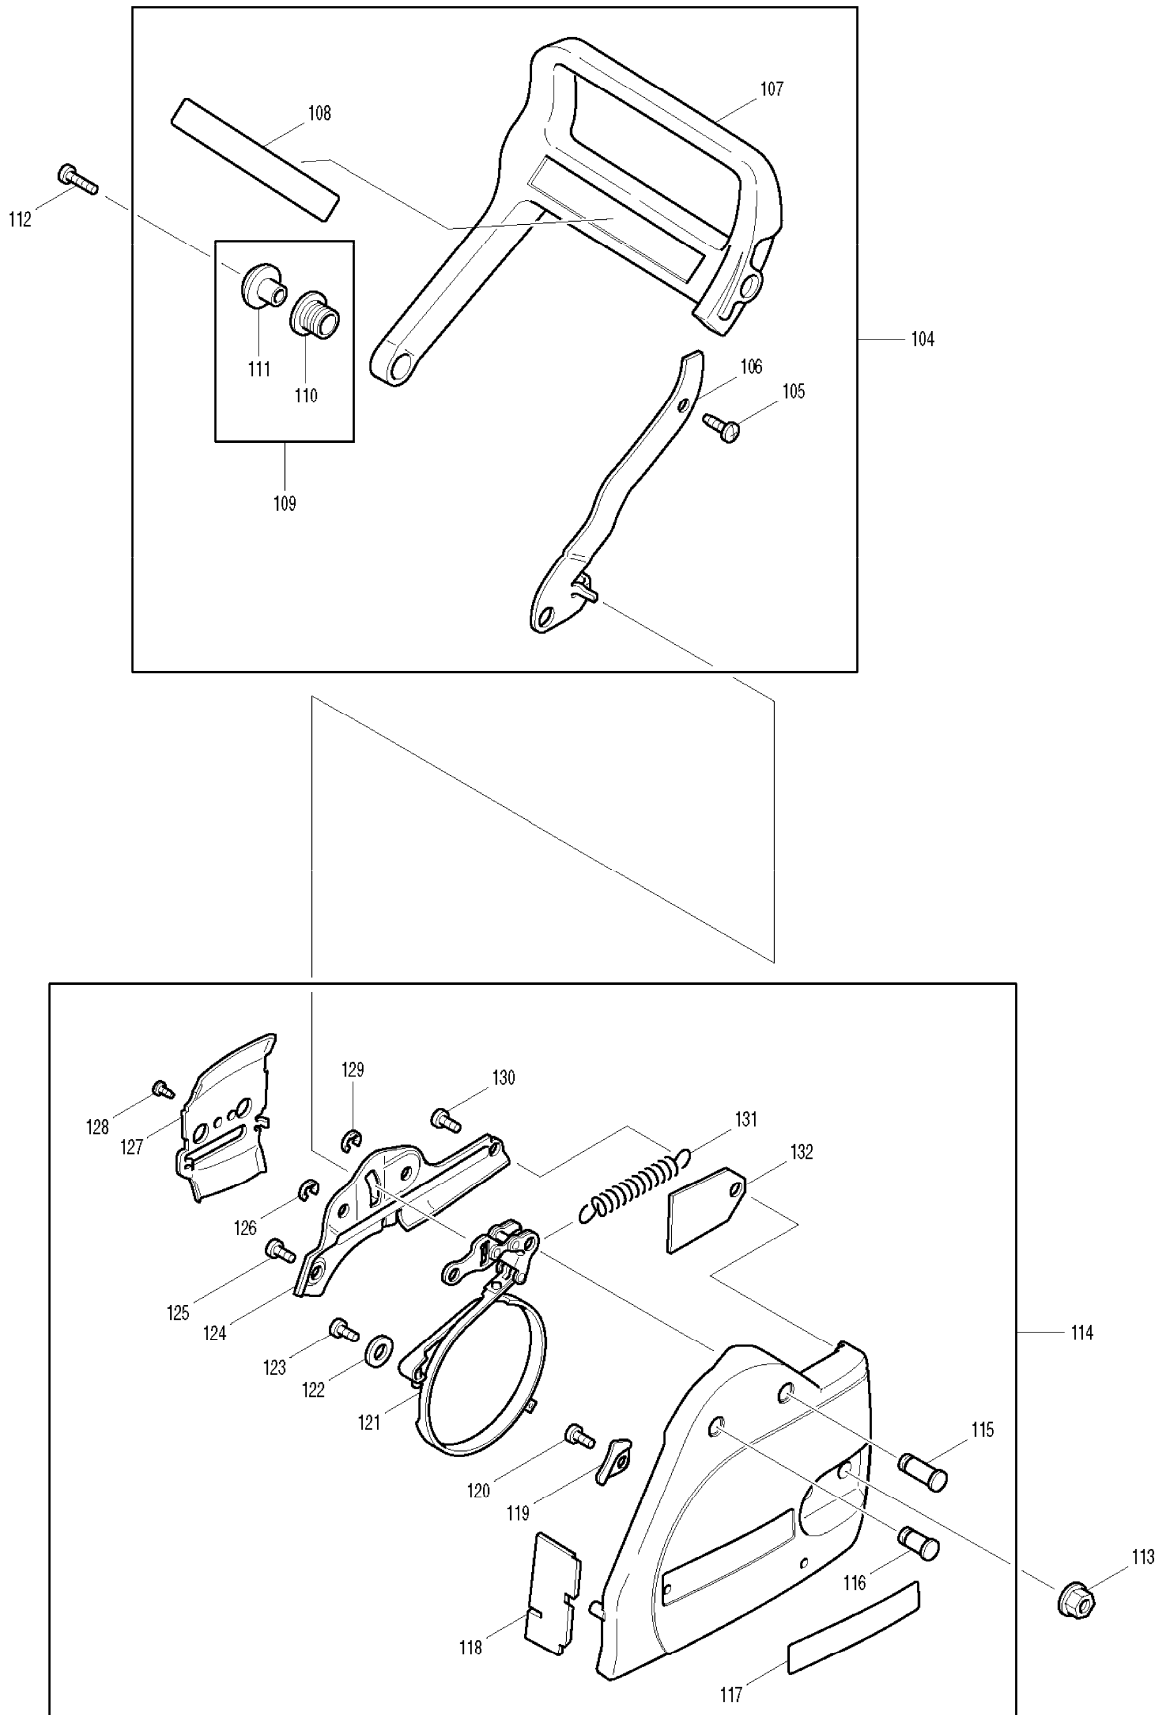

EKSPLOSIONSTEGNING

MODEL DCS430