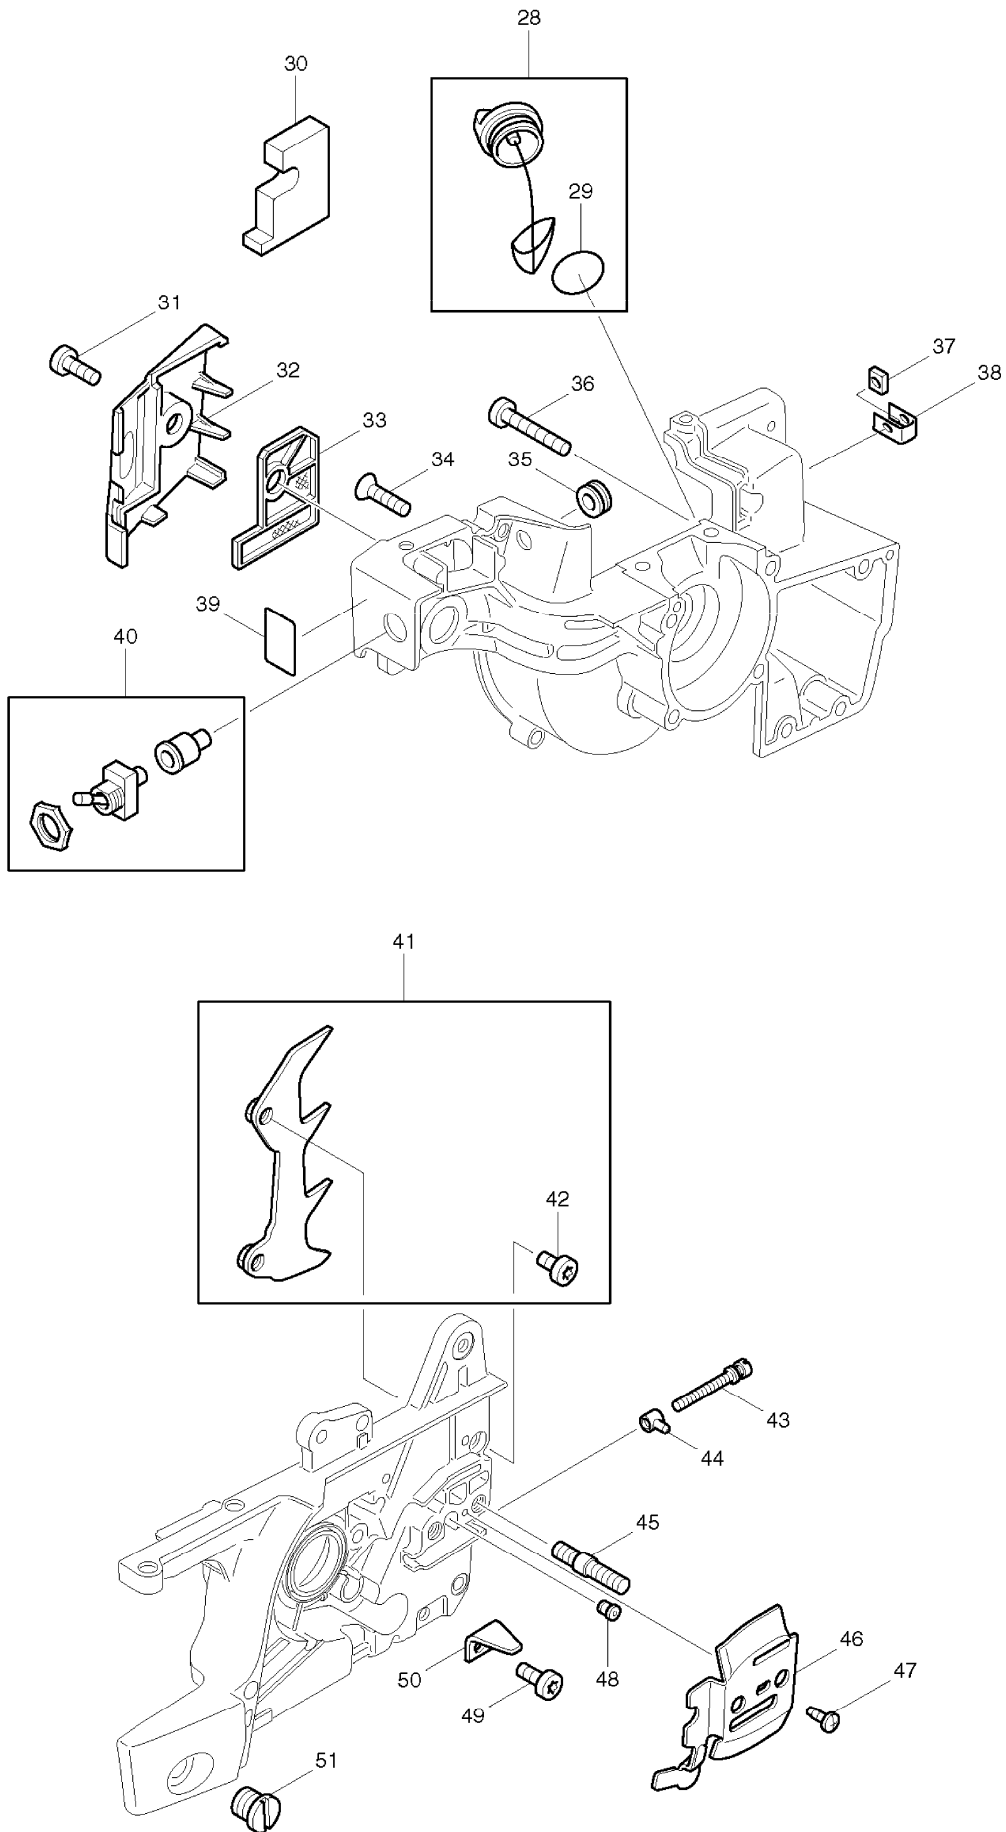

EKSPLOSIONSTEGNING

MODEL DCS430