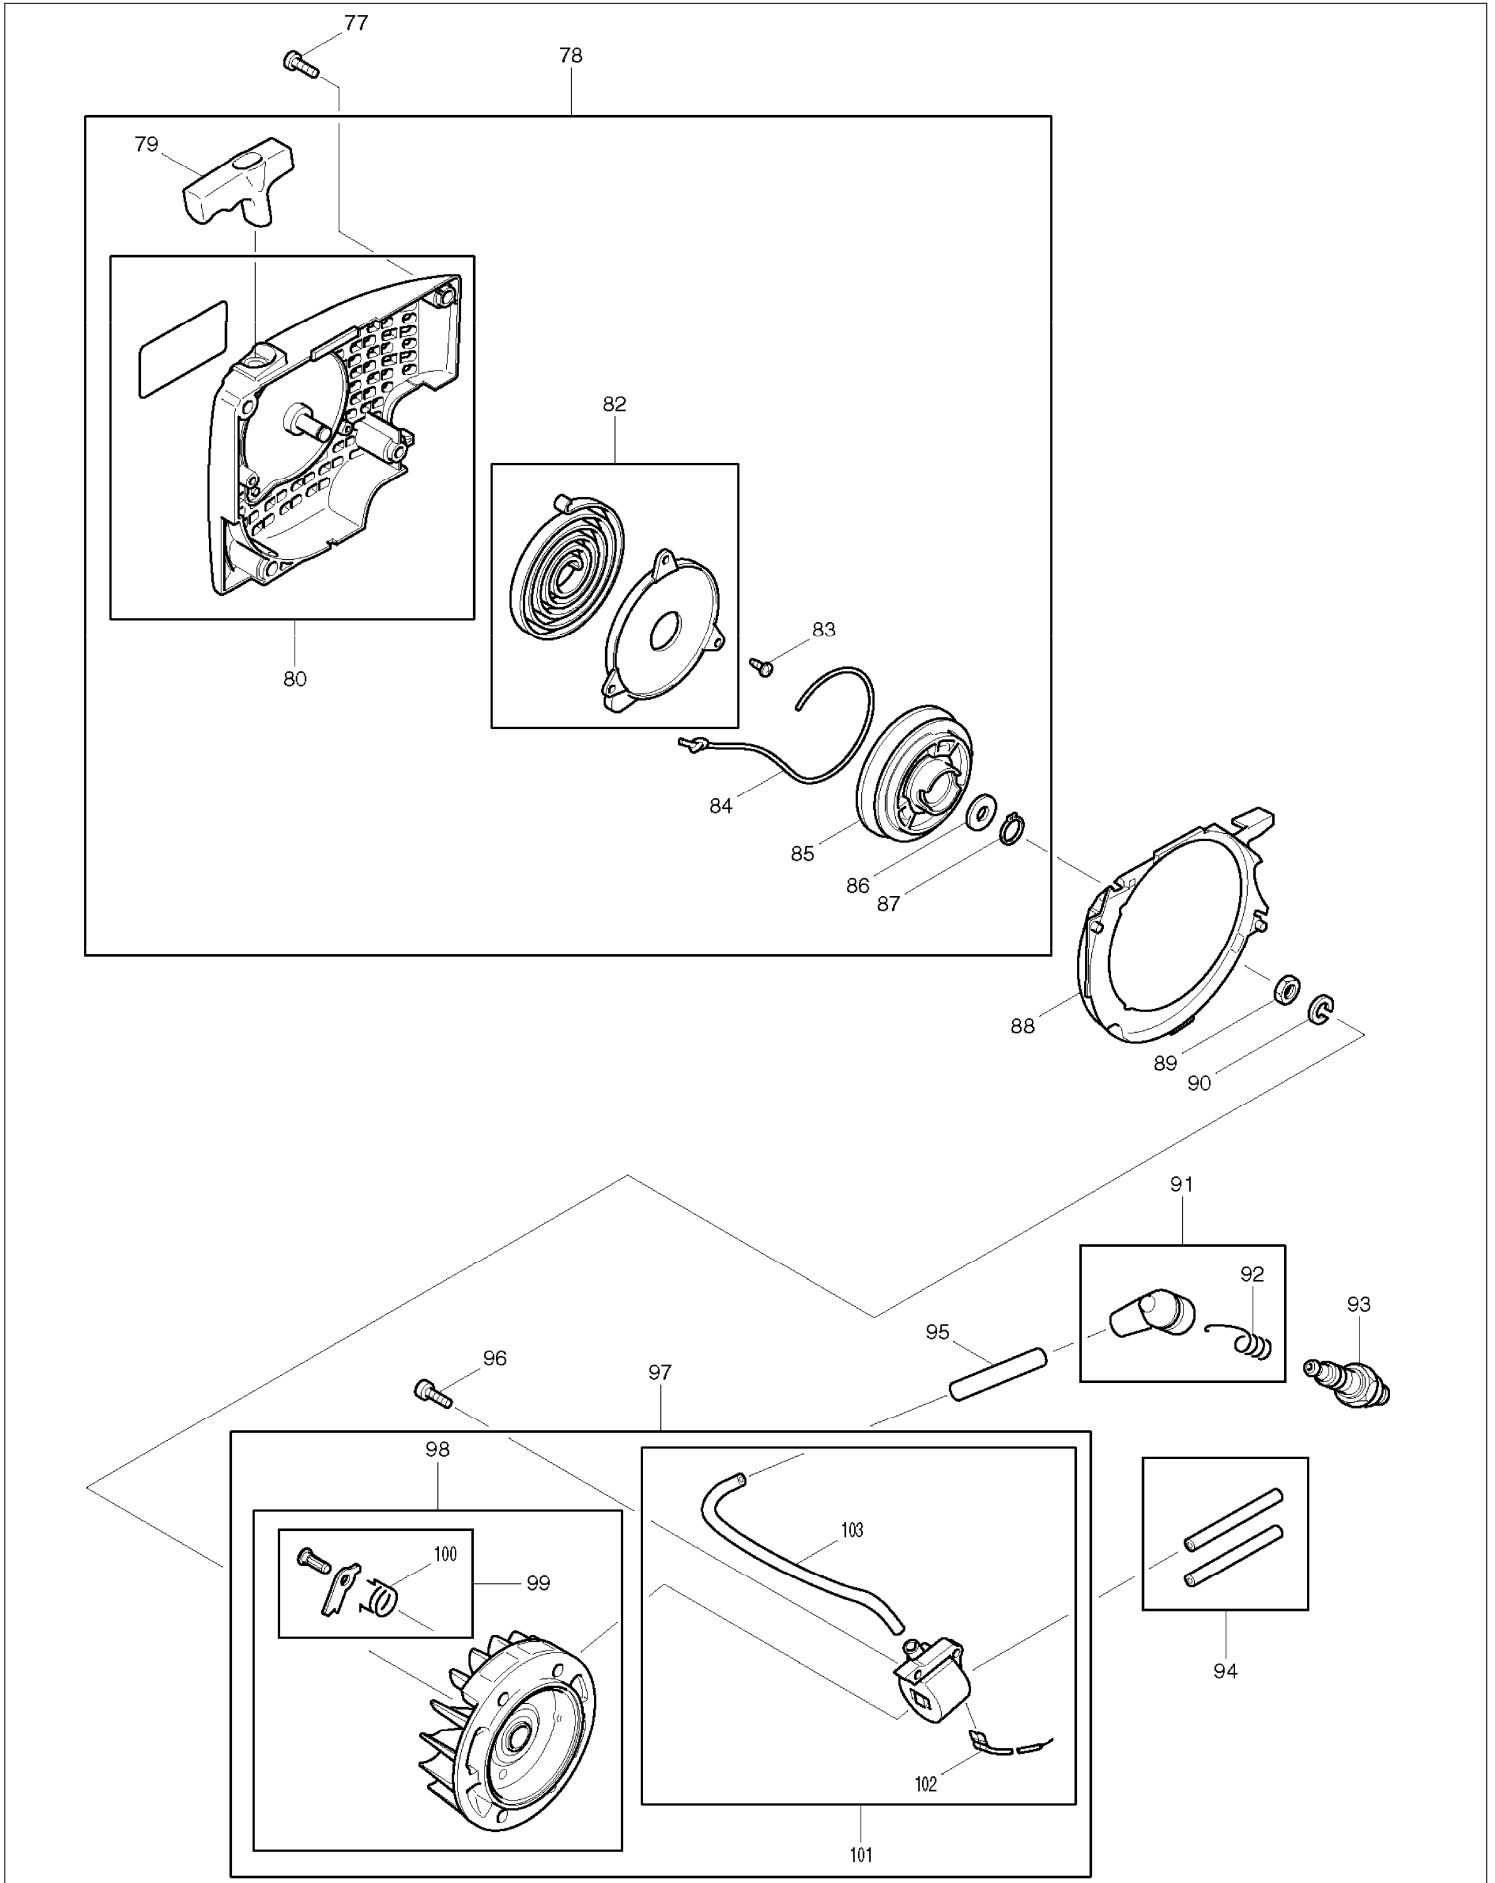

EKSPLOSIONSTEGNING

MODEL DCS430