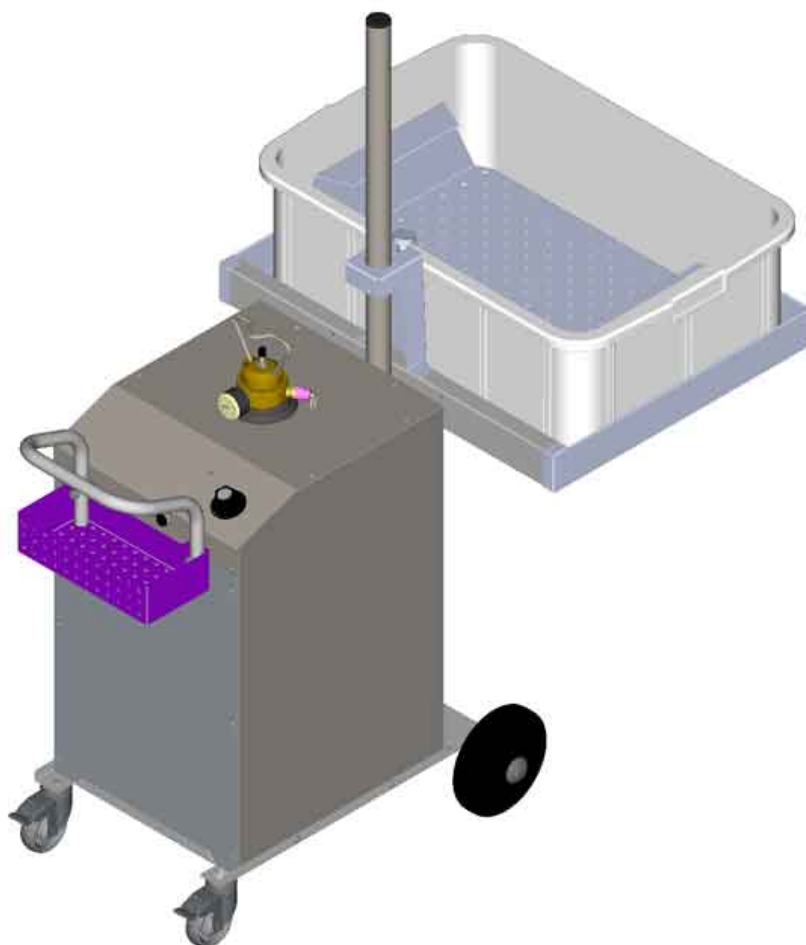

PARTS LIST

2020.11.12