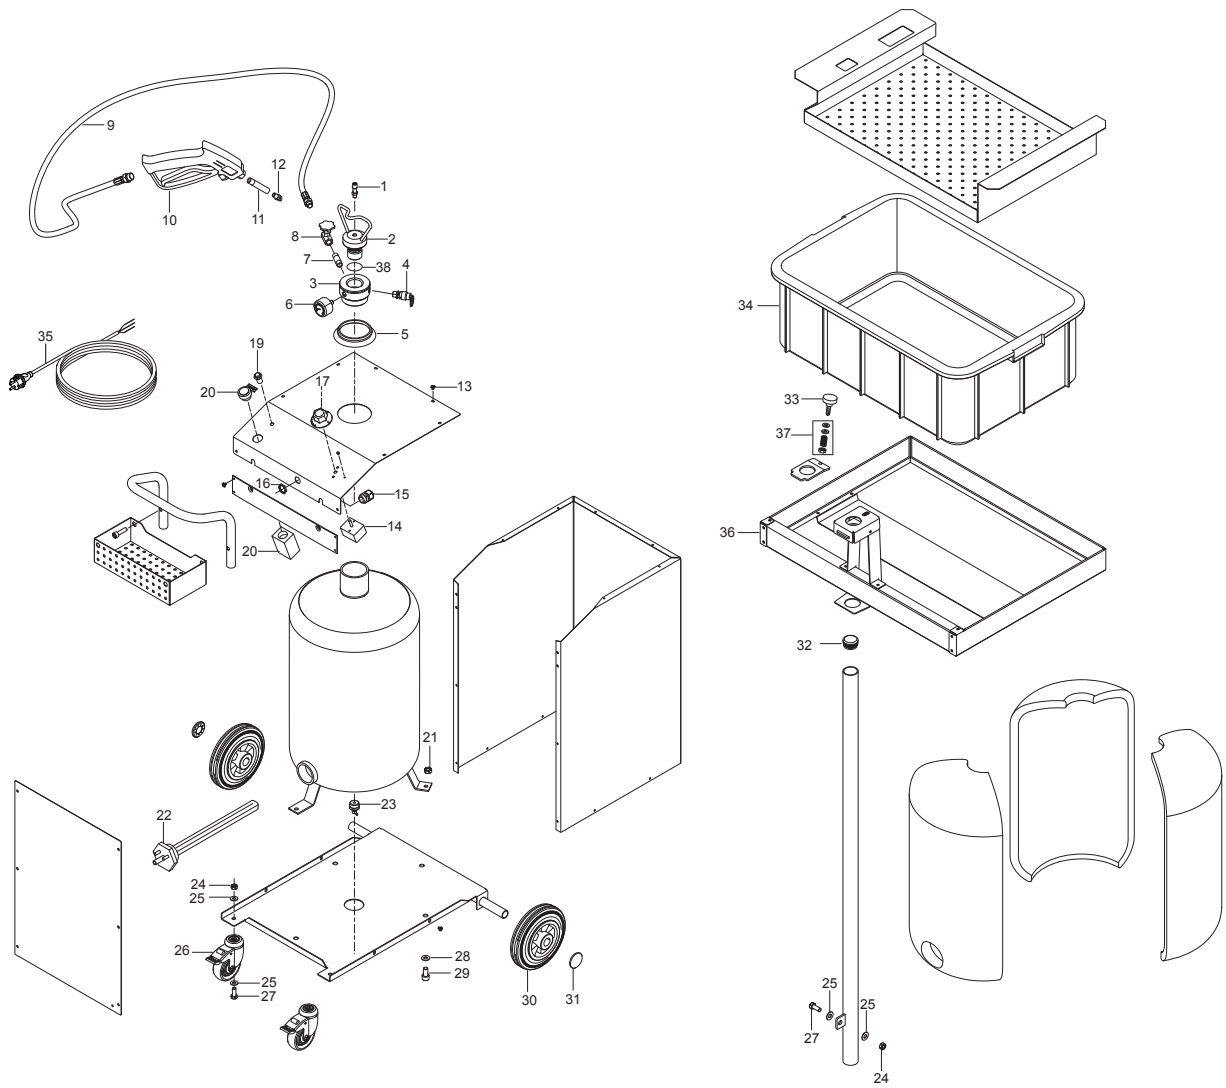

# TABLE OF CONTENTS

---

Overview .....1

Pos.	Vare-nr	Antal	Beskrivelse	Notes
01	7101406	1	Luftventil	
02	7101414	1	Prop F/Påfyldningsstuds	
03	7101413	1	Påfyldningsstuds	
04	7101424	1	Sikkerhedsventil B5 & B9	
05	7101412	1	Gummimanchet	
06	7101437	1	Manometer F. B9	
07	31000192	1	NIPPLE	[1]
08	31000193	1	Needle Valve	
09	31000194	1	Slange For Håndtag	
10	31000195	1	Gun	
11	31000196	1	Rør	[2]
12	31000197	1	Dyse 1505 1/8"	
13	7101425	14	Skruer 3,5 X 12	[2]
14	31000198	1	Termostat	
15	31000199	1	CABLE GLAND M16	[3]
16	31000447	1	NUT M16	[2]
17	7101404	1	Drejegreb F. B9	[2]
19	31000448	1	Indikator Lampe	
20	31000449	1	Switch	
21	2758	3	Møtrik M8	
22	7101402	1	Varmelegeme	
23	7101439	1	Aftapningsskrue, Komp.	[2]
24	1800465	2	Møtrik M10	
25	1800317	4	Underlagsskive Encore 26/28/30	
26	7101407	2	Drejehjul M/Bremse	
27	32964	2	Skruer	[1]
28	1800796	5	Skive M8	
29	2753	3	Skruer	
30	7101409	2	Kørehjul, Komp.	[2]
31	7101428	2	Navkapsel	[2]
32	7101429	1	PLUG. BIG	[1]
33	31000450	1	Stjernegreb, M8 X 25	
34	7101401	1	Vaskebakke	[2]
35	31000304	1	POWER CABLE WITH PLUG 3.3M RUBBER UK	[1]
35	31000303	1	POWER CABLE WITH PLUG 3.3M RUBBER DK	[1]
36	31000337	1	SUPPORT FOR WASH TRAY	[3]
37	31000338	1	Fjeder Og Pakningssæt	[1]
38	7101416	1	O-Ring F. Prop	