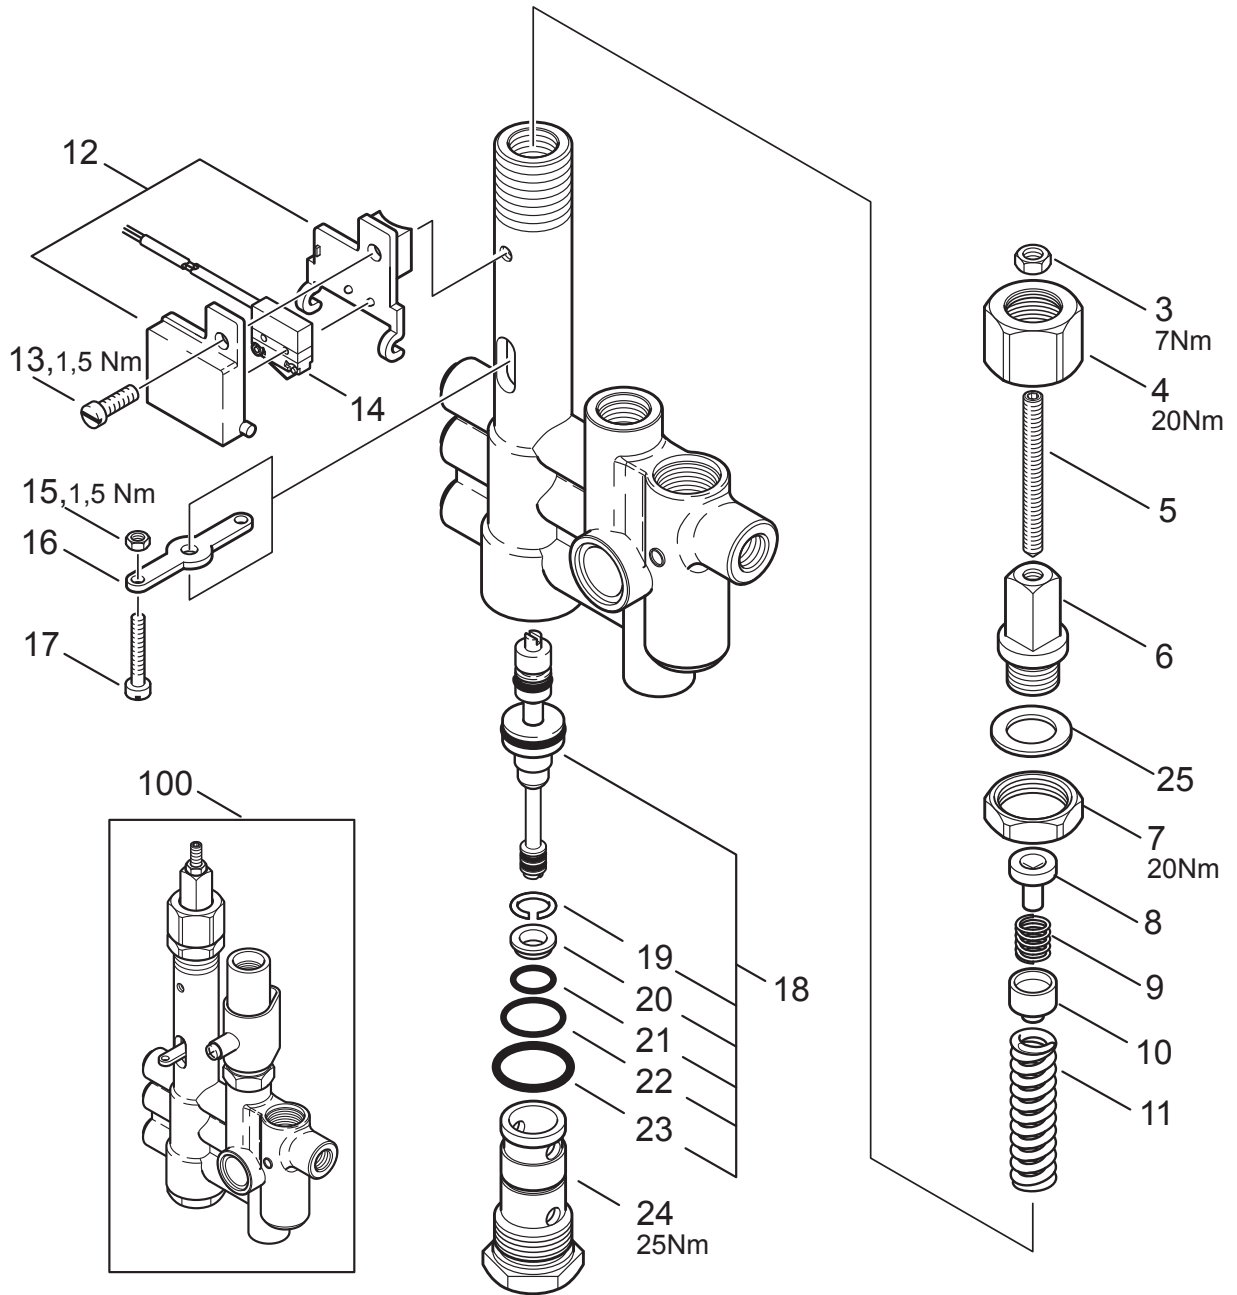

Part Notes:

- [1] - SC UNO 7P-180/1200 440/3/60 EXPT, SC DUO 7P-180/2400 440/3/60 EXPT
UNITOR HPC STATIONARY 2P – 180/2400
- [2] - SC UNO 7P-180/1200 400/3/50 EU, SC DUO 7P-180/2400 400/3/50 EU

Pos.	Vare-nr	Antal	Beskrivelse	Notes
	31001229	1	OIL ISO 150 ALPHASYN-T 20L	
0	5218433	1	Pumpeolie ISO 150 (1 liter)	
2	106408241	2	Slange 2M PVC 1/4" transparent	
3	107307356	1	HOSE CLIP D10/D12	
4	107120313	1	Slangestuds	
5	107140882	1	O-RING 15.0 X 3.0 SMS 1586 NBR70	
8	6100718	8	Skive F. Stagbolt	
9	6100719	8	Trykring	
10	6301368	8	Stagbolt	
11	1800465	8	Møtrik M10	
12	1802529	4	Seeger Springring	
13	6100666	4	Ring til returfeder	
14	6301166	4	Trykstempel keramik C3	
15	102602517	4	Returfeder C3K	
16	6100610	1	Cylinderblok	
17	101119850	4	Rep.Sæt Trykring/Back-Up	
18	107120701	1	Cylinder	
19	6300071	1	Cylinderblok Komp.	
20	101118175	1	DRAIN PLUG W/MAGNET KIT NA6	
96	1119195	1	Rep. sæt ventilsystem	[1]
97	1119571	1	Rep. sæt (pakningssæt, reduceret)	[2]
98	1119820	1	Rep. sæt olietætning 03	
99	1119570	1	Rep. sæt pakninger C3	[2]

PL_UNO 7P control block

Pos.	Vare-nr	Antal	Beskrivelse	Notes
1	63090	1	Trykdugner	
2	63136	1	Muffe	
3	1618	1	Forskruning	
4	301000911	1	Sikkerhedsventil	
5	16443	1	O-ring	
6	62706	1	O-Ring	
7	16443	2	O-ring	
8	62697	1	Banjo Bolt	
9	30993	3	Prop	
10	13739	1	O-ring	
11	24347	2	O-ring	
12	63058	1	Tilslutningsstykke	
13	301001297	1	Banjo Bolt G1/2"-G3/4" X72	
14	106268101	1	HOSE COUPLING W/UNION NUT AND GASKET	
15	8298	1	Spændebånd	
16	107307345	1	FITTING D22X30.6 M16X1 G3/8	
17	1600444	1	Vinkel Ø12 x 3/8"	
18	107307346	1	PIPE FOR C3 UNO. COMPLETE	
19	6200484	1	Skotforskruning	
20	1803220	1	Kontramøtrik M18X1,5	
21	1801075	1	Tætningskive 3/8"	
22	1603101	1	Ergo højtryk kobling DN10 RF han	
23	56519	1	O-Ring	
24	301000905	1	Stempel	