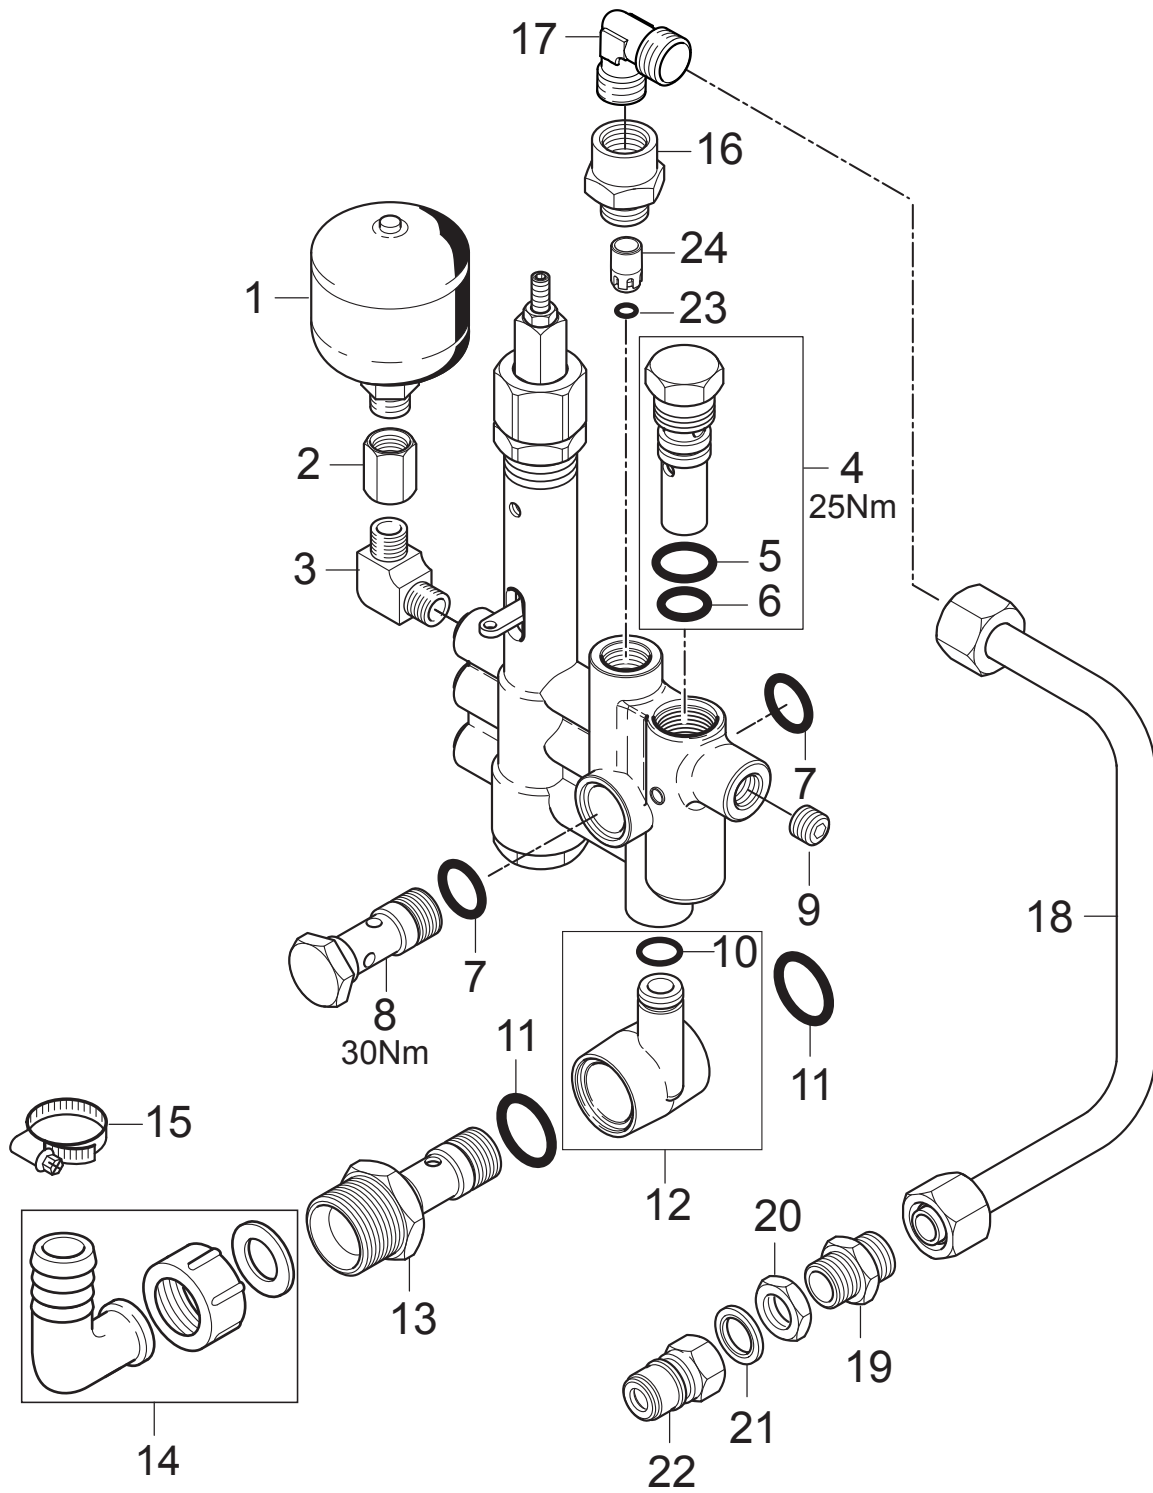

Part Notes:

- [1] - SC UNO 7P-180/1200 440/3/60 EXPT, SC DUO 7P-180/2400 440/3/60 EXPT
UNITOR HPC STATIONARY 2P – 180/2400
- [2] - SC UNO 7P-180/1200 400/3/50 EU, SC DUO 7P-180/2400 400/3/50 EU

Pos.	Vare-nr	Antal	Beskrivelse	Notes
	31001229	1	OIL ISO 150 ALPHASYN-T 20L	
0	5218433	1	Pumpeolie ISO 150 (1 liter)	
2	106408241	2	Slange 2M PVC 1/4" transparent	
3	107307356	1	HOSE CLIP D10/D12	
4	107120313	1	Slangestuds	
5	107140882	1	O-RING 15.0 X 3.0 SMS 1586 NBR70	
8	6100718	8	Skive F. Stagbolt	
9	6100719	8	Trykring	
10	6301368	8	Stagbolt	
11	1800465	8	Møtrik M10	
12	1802529	4	Seeger Springring	
13	6100666	4	Ring til returfeder	
14	6301166	4	Trykstempel keramik C3	
15	102602517	4	Returfeder C3K	
16	6100610	1	Cylinderblok	
17	101119850	4	Rep.Sæt Trykring/Back-Up	
18	107120701	1	Cylinder	
19	6300071	1	Cylinderblok Komp.	
20	101118175	1	DRAIN PLUG W/MAGNET KIT NA6	
96	1119195	1	Rep. sæt ventilsystem	[1]
97	1119571	1	Rep. sæt (pakningssæt, reduceret)	[2]
98	1119820	1	Rep. sæt olietætning 03	
99	1119570	1	Rep. sæt pakninger C3	[2]

PL_UNO 7P control block

Pos.	Vare-nr	Antal	Beskrivelse	Notes
1	63090	1	Trykdugner	
2	63136	1	Muffe	
3	1618	1	Forskruning	
4	301000911	1	Sikkerhedsventil	
5	16443	1	O-ring	
6	62706	1	O-Ring	
7	16443	2	O-ring	
8	62697	1	Banjo Bolt	
9	30993	3	Prop	
10	13739	1	O-ring	
11	24347	2	O-ring	
12	63058	1	Tilslutningsstykke	
13	301001297	1	Banjo Bolt G1/2"-G3/4" X72	
14	106268101	1	HOSE COUPLING W/UNION NUT AND GASKET	
15	8298	1	Spændebånd	
16	107307345	1	FITTING D22X30.6 M16X1 G3/8	
17	1600444	1	Vinkel Ø12 x 3/8"	
18	107307346	1	PIPE FOR C3 UNO. COMPLETE	
19	6200484	1	Skotforskruning	
20	1803220	1	Kontramøtrik M18X1,5	
21	1801075	1	Tætningskive 3/8"	
22	1603101	1	Ergo højtryk kobling DN10 RF han	
23	56519	1	O-Ring	
24	301000905	1	Stempel	