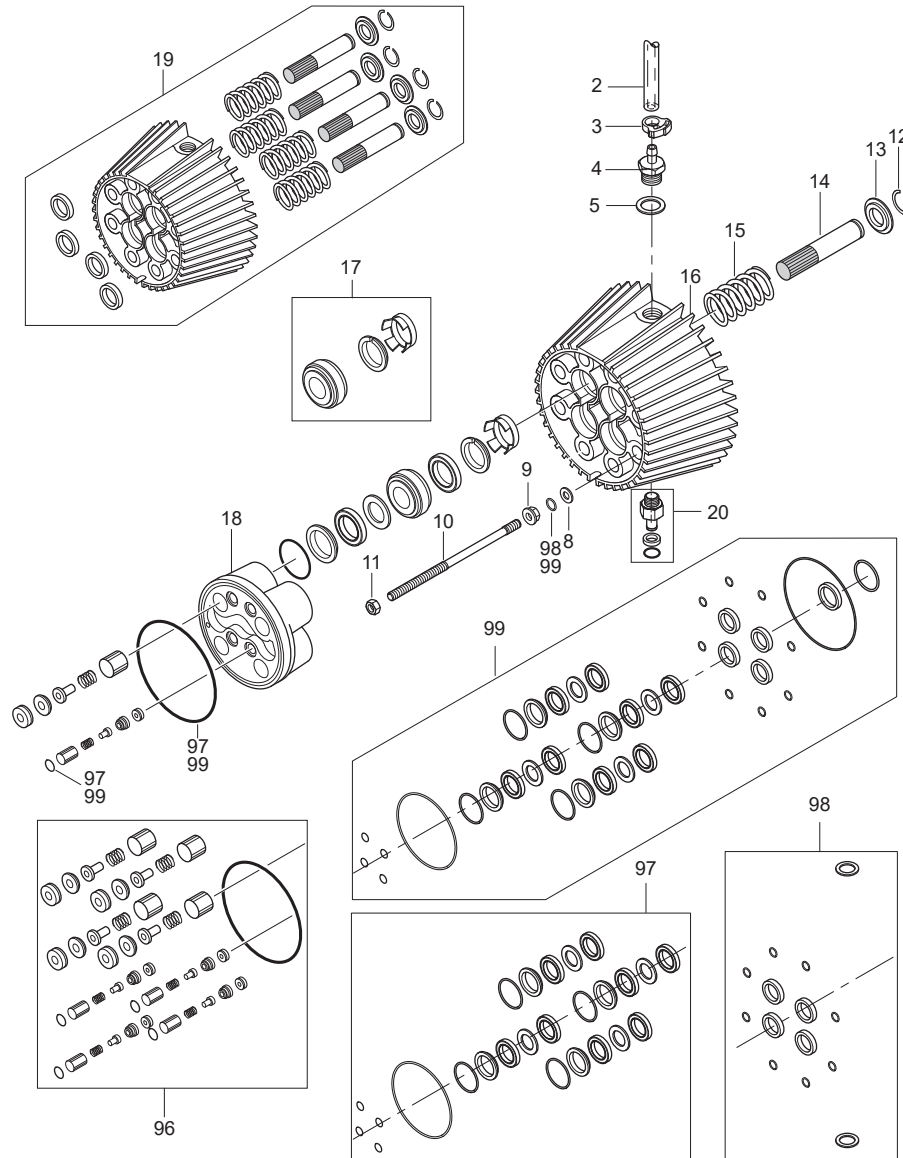

Part Notes:

- [1] - Uno 5M-200/1050, Uno 6P-170/1610, Uno 7P-180/1200, Duo 6P-170/3220, Duo 7P-180/2400
- [2] - Uno 6P-200/1900, Uno 6P-160/2500, Duo 6P-200/3800, Duo 6P-160/5000
- [3] - Option 230/3/50 conversion kit
- [4] - TSB-PPW-2015-009 SC UNO_DUO Thermal Relay Setting
DE TSB-PPW-2015-009 SC UNO DUO Einstellung thermischer Motorschutzschalt...
- [5] - TSB-PPW-2016-001 Remote Control failure on SC UNO_DUO
- TSB-PPW-2017-007 SC UNO_SC DUO new circuit board 101118236
DE TSB-PPW-2017-007 SC UNO SC DUO neue Platine 101118236
- [6] - Only for NA6 +

Part Notes:

- [1] - SC UNO 7P-180/1200 440/3/60 EXPT, SC DUO 7P-180/2400 440/3/60 EXPT
UNITOR HPC STATIONARY 2P – 180/2400
- [2] - SC UNO 7P-180/1200 400/3/50 EU, SC DUO 7P-180/2400 400/3/50 EU

Pos.	Vare-nr	Antal	Beskrivelse	Notes
	31001229	1	OIL ISO 150 ALPHASYN-T 20L	
0	5218433	1	Pumpeolie ISO 150 (1 liter)	
2	106408241	2	Slange 2M PVC 1/4" transparent	
3	107307356	1	HOSE CLIP D10/D12	
4	107120313	1	Slangestuds	
5	107140882	1	O-RING 15.0 X 3.0 SMS 1586 NBR70	
8	6100718	8	Skive F. Stagbolt	
9	6100719	8	Trykring	
10	6301368	8	Stagbolt	
11	1800465	8	Møtrik M10	
12	1802529	4	Seeger Springring	
13	6100666	4	Ring til returfeder	
14	6301166	4	Trykstempel keramik C3	
15	102602517	4	Returfeder C3K	
16	6100610	1	Cylinderblok	
17	101119850	4	Rep.Sæt Trykring/Back-Up	
18	107120701	1	Cylinder	
19	6300071	1	Cylinderblok Komp.	
20	101118175	1	DRAIN PLUG W/MAGNET KIT NA6	
96	1119195	1	Rep. sæt ventilsystem	[1]
97	1119571	1	Rep. sæt (pakningssæt, reduceret)	[2]
98	1119820	1	Rep. sæt olietætning 03	
99	1119570	1	Rep. sæt pakninger C3	[2]