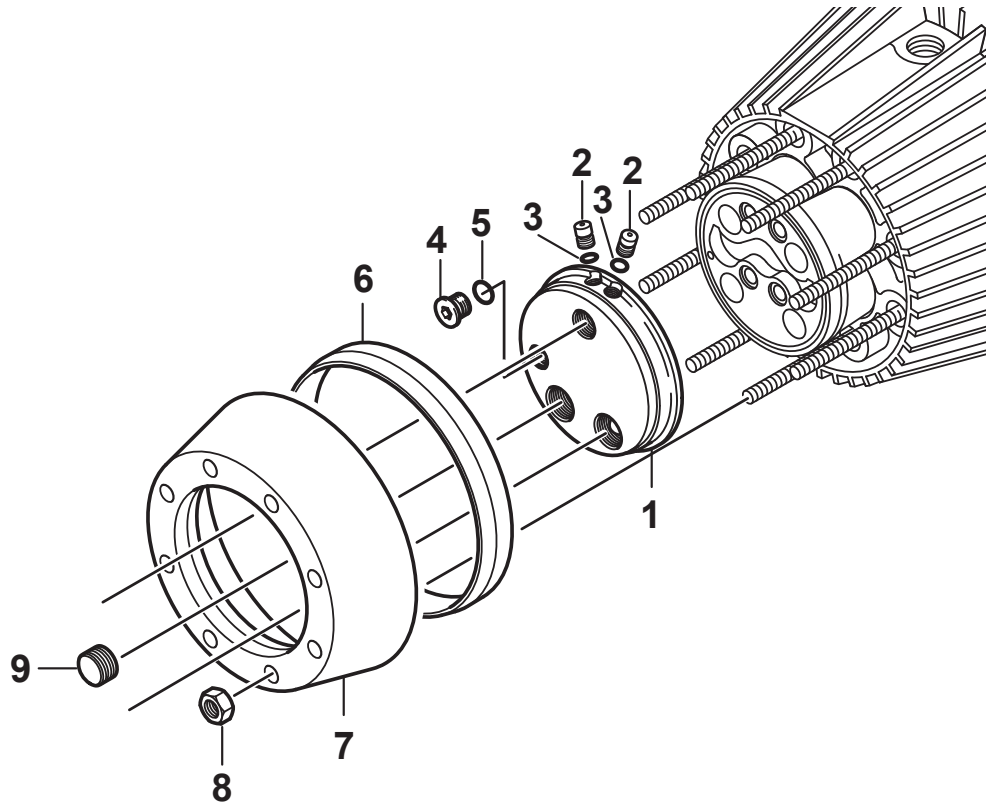

Pos.	Vare-nr	Antal	Beskrivelse	Notes
1	107121500	1	Mellemlade	
2	107121501	2	Prop	
3	3000270	2	O-Ring 5,1X1,6 Nitril	
4	6180660	1	"Stik 1/8" "	
5	3001740	1	O-Ring 7,66X1,78 Nitril	
6	6301392	1	Ring F. Motorpumpeenhed	
7	6100602	1	Spændering	
8	1800465	8	Møtrik M10	
9	1603325	1	"Rørprop 1/2" "