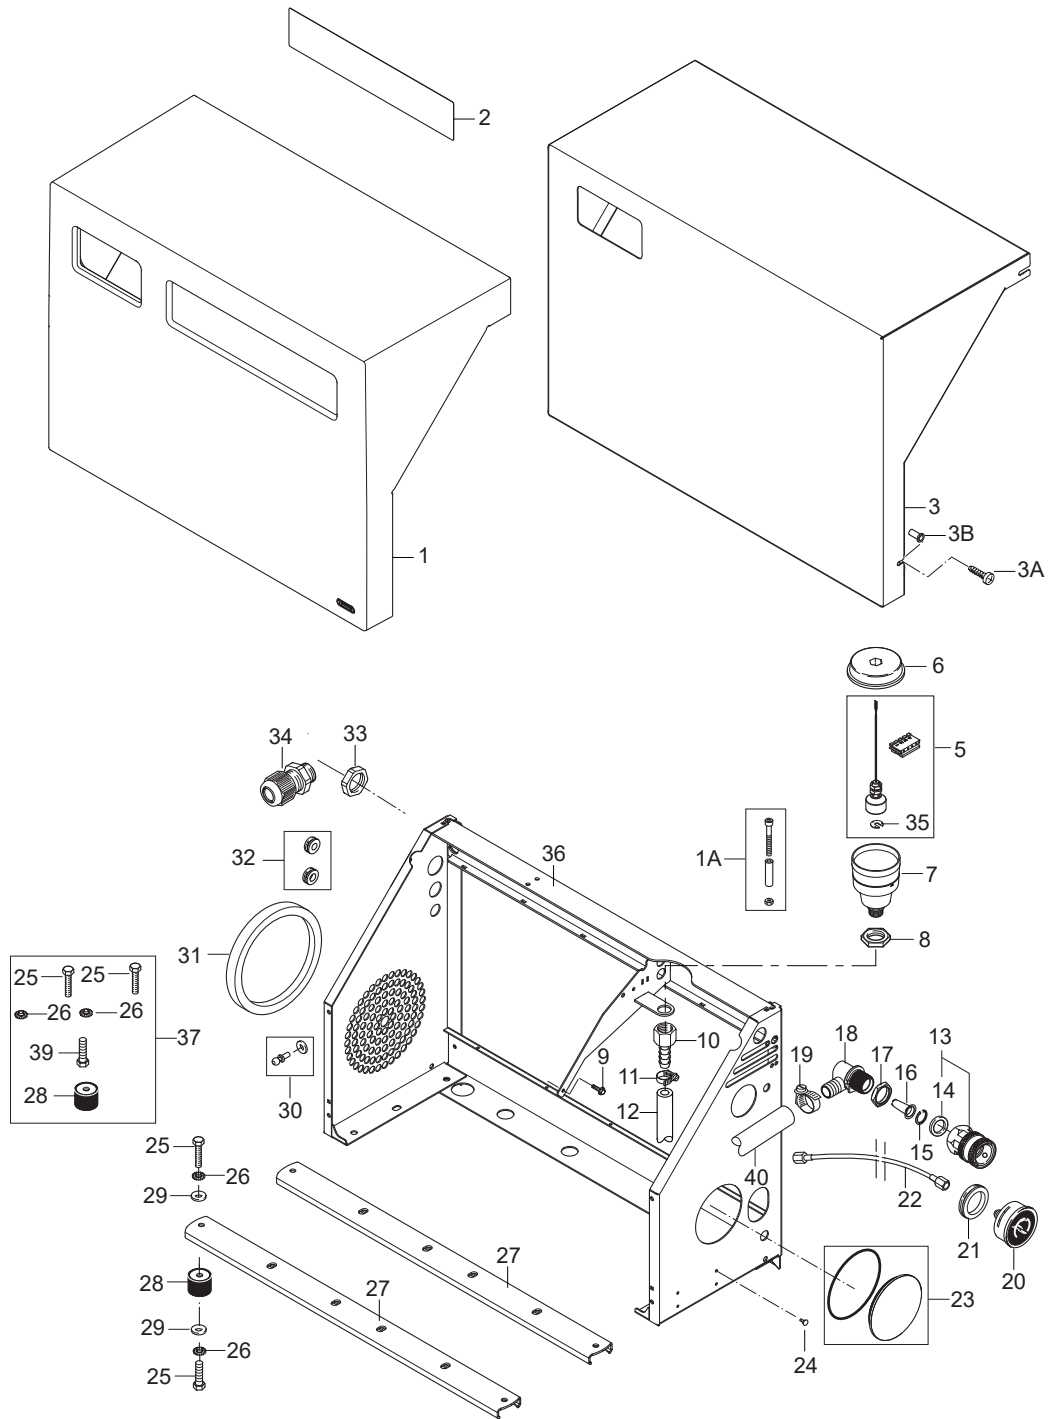

PARTS LIST

2019.04.24

TABLE OF CONTENTS

Overview_UNO.....	1
Electric box_UNO.....	3
Motor.....	5
UPPER Cylinder block.....	7
Control safety block.....	9
Control safety block 2.....	11
UPPER Connection plate.....	13

Pos.	Vare-nr	Antal	Beskrivelse	Notes
	31001229	1	OIL ISO 150 ALPHASYN-T 20L	
0	5218433	1	Pumpeolie ISO 150 (1 liter)	[1]
1	107307349	1	CABINET EPP	
1A	101118162	1	SCREW KIT FOR CABINET EPP UNO/DUO	
2	107307351	1	FRONTLABEL	[2]
2	107307373	1	FRONTLABEL UNITOR HPC STATIONARY 1P	
3	107307352	1	CABINET SS. UNO	
3A	107143307	4	SCREW M5X16 A2 ECO-FIX FORM H	
3B		4	Pop-nut M5 A2 WO/flange	
5	101118173	1	OIL SENSOR W/PLUG KIT	[3]
6	301000615	1	Dæksel	
7	301000614	1	Oliebeholder	
8	101609356	1	NUT 1/2IN	
9	106268067	4	SCREW KIT	
10	107307313	1	HOSESTUD D10X3/8	
11	1805100	1	Spændebånd 8-20 Mm	
12	106408242	1	HOSE 5/8INCH - 2 METERS	
13	1602945	1	KEW kobling, indiv. gevind 3/4"	
14	3001237	1	Pakning Ø24,5Xø16X3	
15	107141667	1	LOCK WASHER	
16	101117926	1	Filter	
17	1800341	1	"Kontramøtrik 3/4"" "	
18	107141669	1	WATER INLET PIPE C3	
19	8298	1	Spændebånd	
20	107141648	1	MANOMETER 0-300 BAR - 1/4"	
21	103004331	1	SLEEVE PVC 45/ 60	
22	107307316	1	MANOMETER HOSE DN2. COMPLETE	
23	101118165	2	PLUG + O-RING KIT FOR FRAME UNO/DUO	
24	107307314	4	SNAP RIVET D12/D6	
25	1802909	8	SCREW HEX M8X16 A2 DIN 933	[4]
26	1810274	8	Stjerneskrive M8	
27	107307311	2	PROFIL M/P	
27	107307312	2	PROFIL M/P SS	
28	107307309	4	GUMMI METAL BUFFER D30X30	
29	1802917	8	Plan Skive M8 Rf	
30	101118164	1	PINS KIT FOR CABINET EPP UNO/DUO	
31	107307310	1	SEALING FOR MOTOR	
32	101118163	1	BLANKING PLUGS KIT FOR FRAME UNO/DU	
33	909100021	1	HEXAGON NUT M32X1.5	
34	103821837	1	CABLE BUSHING M32X1.5	
35	107142593	1	HOLDING WASHER PE	
36	107307376	1	FRAME PAINTED SC UNO 5M/6P/7P	
37	101118289	4	RUBBER MET. BUFFER D40X30 KIT SC UNO/DUO	[5]
39			Screw M8x45 A2 ISO4762	
40	107307337	1	HOSE 3/4INCH GREY MULTIFLEX AIR 20	