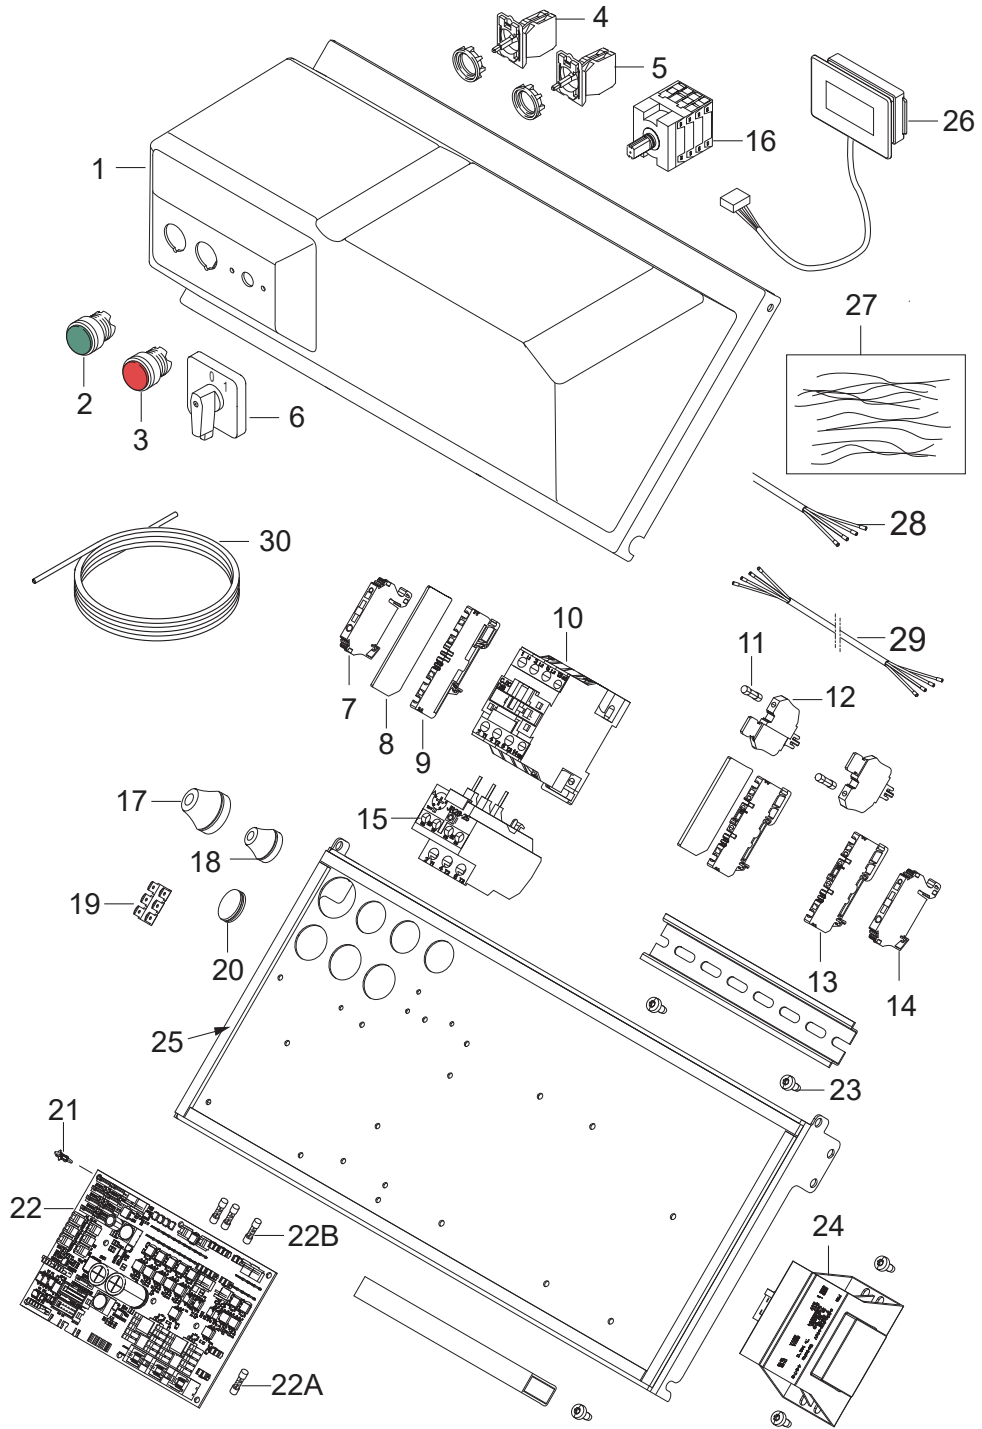

Pos.	Vare-nr	Antal	Beskrivelse	Notes
1	107307319	1	E-BOX COVER UNO/DUO	
2	103821823	1	Lampekontakt, Grøn	
3	103821824	1	Signal Light Atteachment, Red	
4	103821825	1	Lampekontakt, Krop-Slutte	
5	103821826	1	Lampekontakt, Krop-Bryde	
6	103821849	1	Greb F. Omskifter Uno	
7	107307325	1	END PLATE PAP 2.5/4/4AN	
8	107307321	3	END PLATE PAP - PTR 2.5/4	
9	107307324	2	TERMINAL BLOCK PDU 2.5/4/4AN	
10	103822306	1	Contactora Cjx2-D18-B7 24V	[1]
10	103822313	1	Contactora 12-25A 50/60Hz 24V	[2]
10	103822317	1	Contactora Cjx2-D32-B7 24V	[3]
11	107307323	2	FUSE D5X20 0.63A T 250V	
12	107307322	2	FUSE PLUG - SIHA 3/G20 - PTR 2.5/4	
13	107318227	2	TEST TERMINAL PUSH-IN P-SER. PTR 2.5/4	
14	107318193	2	END BRACKET FOR DIN-RAIL	
15	103822327	2	Relæ 12-18 Amp	[4]
15	103822328	2	Thermal Relay 17-25Amp	[4]
15	103822329	2	Thermal Relay 23-32Amp	[4]
16	103821839	1	Switching Contact Uno	
17	3803798	1	Pakdåse Tet 14-20C	
18	3803780	3	Pakdåse Tet 10-14C	
19	107307326	1	EARTH CONNECTOR 6 PIN	
20	107307317	1	DIAPHRAGM GROMMENTS D30/D20.5	
21	107307320	8	MINIATURE DOUBLE LOCKING. 7MM/3.5MM	
22	101118236	1	PCBA NEO PLATFORM 13 SC KIT	[5]
22A	31001190	1	FUSE 6.3A 5x20 MM 250V	
22B	15846	3	Sikring 2,5A	
24	107307331	1	TRAF0 40VA PR 230-400-440.SEC1+2 24VAC	
23	107141690	6	SCREW M5X12 DIN7985 TORX TAPTITE	
25	107307330	1	DAFACELL 4X8MM ADHESIVE	
26	107307329	1	PCBA HOUR COUNTER DISPLAY	
27	101118167	1	VARIOUS WIRES KIT FOR E-BOX UNO 400/3/50	
27	101118168	1	VARIOUS WIRES KIT FOR E-BOX UNO L 400/3/	
27	101118169	1	VARIOUS WIRES KIT FOR E-BOX UNO 440/3/60	
27	101118170	1	VARIOUS WIRES KIT FOR E-BOX DUO 400/3/50	
27	101118171	1	VARIOUS WIRES KIT FOR E-BOX DUO 440/3/60	
28		1	Power cord H07RN-F 4G2.5	
28		1	Power cord H07RN-F 4G6	
28		1	Power cord H07RN-F 4G10	
29	101118172	1	MOTORCABLES KIT SC UNO/DUO NA5/NA6/C3	
29	101118179	1	MOTORCABLES KIT FOR SC UNO/DUO NA6+	[6]
30	31001016	1	REMOTE/JUNCTION BOX CABLE 25 M	

Part Notes:

1. [1] - Uno 5M-200/1050, Uno 6P-170/1610, Uno 7P-180/1200, Duo 6P-170/3220, Duo 7P-180/2400
2. [2] - Uno 6P-200/1900, Uno 6P-160/2500, Duo 6P-200/3800, Duo 6P-160/5000
3. [3] - Option 230/3/50 conversion kit
4. [4] - TSB-PPW-2015-009 SC UNO_DUO Thermal Relay Setting
   DE TSB-PPW-2015-009 SC UNO DUO Einstellung thermischer Motorschutzschalt...
5. [5] - TSB-PPW-2016-001 Remote Control failure on SC UNO_DUO
6. TSB-PPW-2017-007 SC UNO_SC DUO new circuit board 101118236
   DE TSB-PPW-2017-007 SC UNO SC DUO neue Platine 101118236
7. [6] - Only for NA6 +