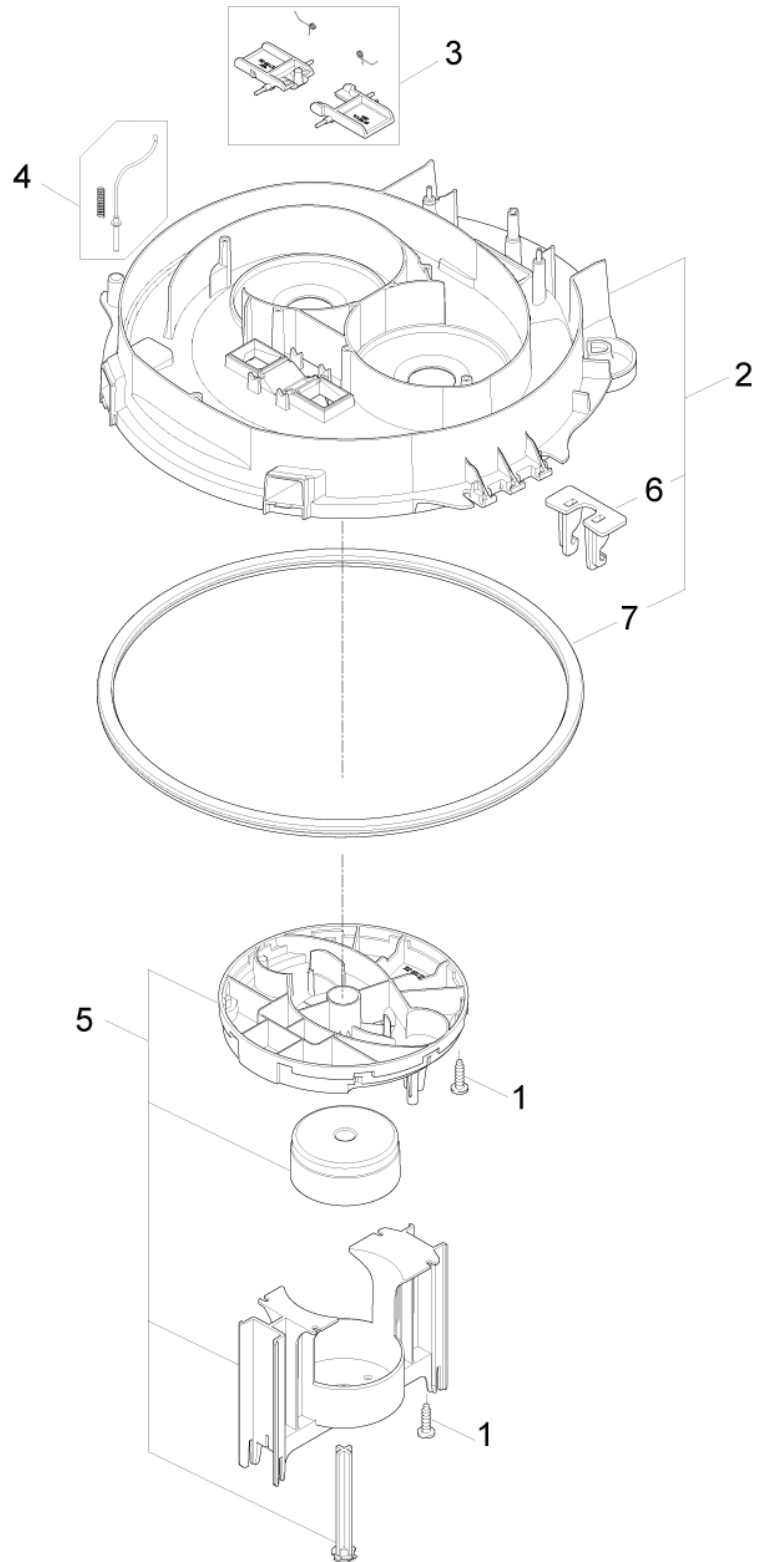

PARTS LIST

2018.08.08

TABLE OF CONTENTS

Cabinet BASIC	1
Base BASIC	3
Filter system	5
Motor and motor top BASIC	7
Container and chassis BASIC	9
Accessories	11
RECOMMENDED SPARE PARTS	13

Pos.	Vare-nr	Antal	Beskrivelse	Notes
0	302001792	1	CARDBOARD BOX NEUTRAL 2.40 BC	
1	302003376	1	Skrue-Sæt	
2	302003399	1	DISPLAY I-0-II ATTIX 9 SET-1	
3	18274	2	Skrue M4X12	
4	909100204	1	Drejeknap	
5	9868	1	O-ring 10.0X2.5	
7	302003395	1	Trykknop Sæt P&C	
8	302003397	2	Filter	
9	302003398	1	Udblæsningsfilter ATTIX 9	
10	302002788	1	LTG NETZ H07RN-F3G1.5X10.6M	[1]
10	302002790	1	LTG NETZ H07BQ-F3G2.5X10.8M CE	[2]
10	302002789	1	CABLE 10.6 METER CH	[3]
10	107402666	1	POWERCORD 1.5X10.8M CEE7 EU	[4]
10	302002791	1	WIRE NETZ H07RN-F3G1.0X10.8M	[5]
11	302003394	1	Topdæksel til ATTIX 9	
12	302003383	1	Lukkeclamp	
13	302002899	1	Label (Push & Clean)	
14	302002590	1	Håndtag	
15	107404542	1	ANTI-INTEFERENCE CAPACITOR SET	
16	107415193	1	ROTARY SWITCH 3 POS 16A KIT	[6]
17	107401080	1	Print (I-0-II)	[6]
17	107407434	1	ELEKTRONIK I-0-II ATTIX 9 110V KIT	[6]
18	107415191	1	SOFTSTART PCBA 2-MOT 1-STG KIT1 220-240V	[6]
18	107415192	1	PCBA 2M-1S KIT1 100-120V	[6]
19	107414081	1	WIRE/CAPACITOR KIT1	[6]

Part Notes:

- [1] - 230/1/50 GB
- [2] - 110/1/50 GB
- [3] - 230/1/50 CH
- [4] - 230/1/50 EU
- [5] - 230 1 50 DK
- [6] - PB-COM-LI-2016-001 ATTIX-IVB 961_New Electronics

Pos.	Vare-nr	Antal	Beskrivelse	Notes
1	302003376	1	Skrue-Sæt	
2	302003597	1	Plade For P&C	
3	302003387	1	Push And Clean Klap	
4	107402835	1	CONTACT SPRING WIRE AND FASTON	
5	302003382	1	Clamp Kit	
6	107413313	1	FIXTURE 72X32X52 - KIT	
7	302001432	1	Pakning Container	

Pos.	Vare-nr	Antal	Beskrivelse	Notes
1	302003319	1	Skrue-Sæt	[1]
1	302003376	1	Skrue-Sæt	[2]
2	302000697	1	Gasket Filter	
3	107400562	1	Filterelement PET Nano-fiber M-klasse	
4	107402640	1	Deflector 318X180X212 Kit	
5	302000385	1	Filterhus	
6	107402653	1	Bundplade F/Filter	
7	107402651	1	Holder For Filter	