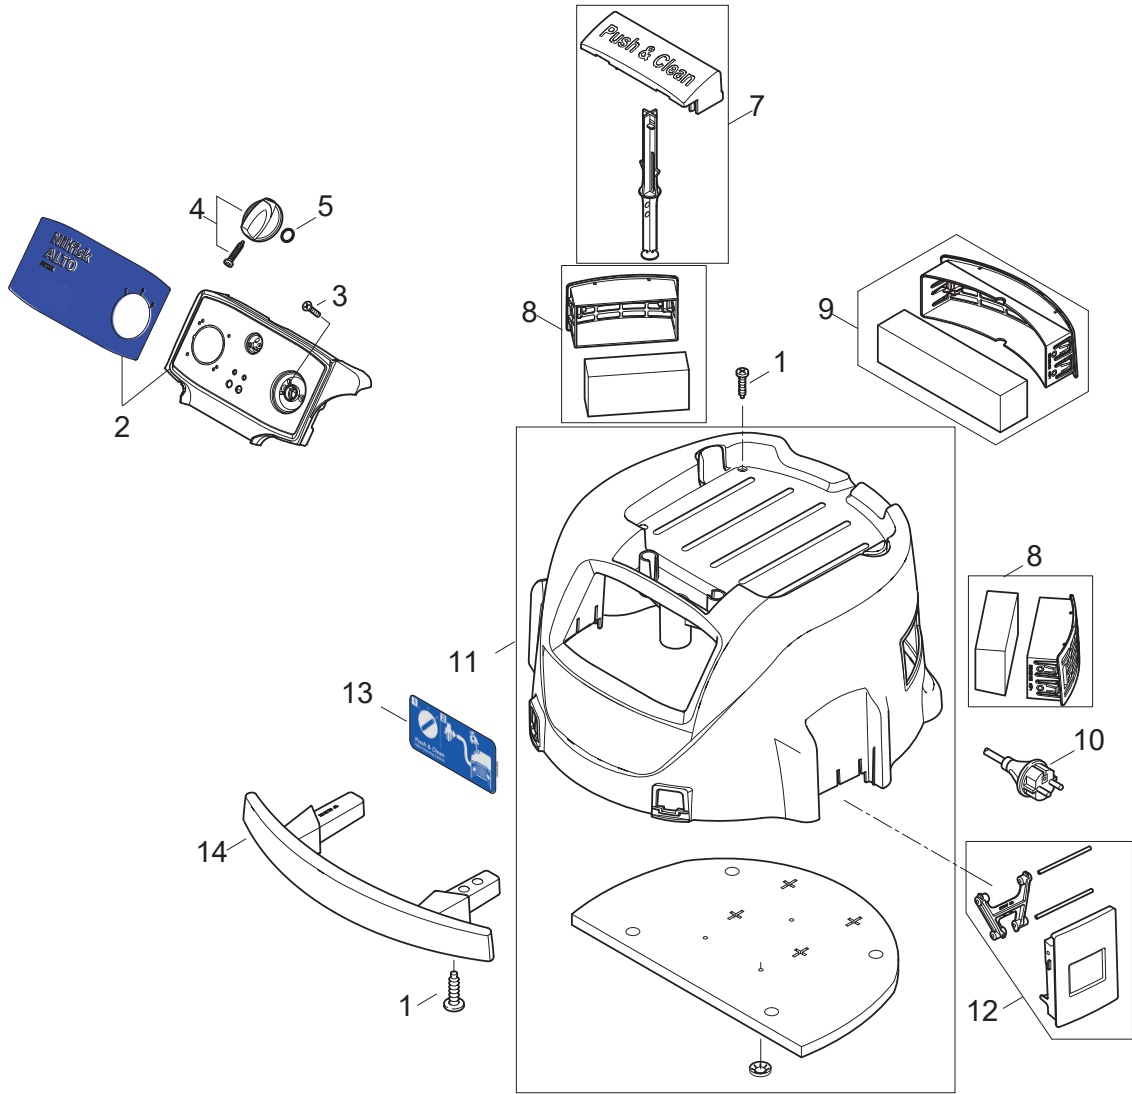

PARTS LIST

2018.08.08

TABLE OF CONTENTS

Cabinet BASIC	1
Base BASIC	3
Filter system	5
Motor and motor top BASIC	7
Container and chassis BASIC	9
Accessories	11
RECOMMENDED SPARE PARTS	13

Pos.	Vare-nr	Antal	Beskrivelse	Notes
0	302001792	1	CARDBOARD BOX NEUTRAL 2.40 BC	
1	302003376	1	Skrue-Sæt	
2	302003399	1	DISPLAY I-0-II ATTIX 9 SET-1	
3	18274	2	Skrue M4X12	
4	909100204	1	Drejeknap	
5	9868	1	O-ring 10.0X2.5	
7	302003395	1	Trykknop Sæt P&C	
8	302003397	2	Filter	
9	302003398	1	Udblæsningsfilter ATTIX 9	
10	302002788	1	LTG NETZ H07RN-F3G1.5X10.6M	[1]
10	302002790	1	LTG NETZ H07BQ-F3G2.5X10.8M CE	[2]
10	302002789	1	CABLE 10.6 METER CH	[3]
10	107402666	1	POWERCORD 1.5X10.8M CEE7 EU	[4]
10	302002791	1	WIRE NETZ H07RN-F3G1.0X10.8M	[5]
11	302003394	1	Topdæksel til ATTIX 9	
12	302003383	1	Lukkeclamp	
13	302002899	1	Label (Push & Clean)	
14	302002590	1	Håndtag	
15	107404542	1	ANTI-INTEFERENCE CAPACITOR SET	
16	107415193	1	ROTARY SWITCH 3 POS 16A KIT	[6]
17	107401080	1	Print (I-0-II)	[6]
17	107407434	1	ELEKTRONIK I-0-II ATTIX 9 110V KIT	[6]
18	107415191	1	SOFTSTART PCBA 2-MOT 1-STG KIT1 220-240V	[6]
18	107415192	1	PCBA 2M-1S KIT1 100-120V	[6]
19	107414081	1	WIRE/CAPACITOR KIT1	[6]

Part Notes:

- [1] - 230/1/50 GB
- [2] - 110/1/50 GB
- [3] - 230/1/50 CH
- [4] - 230/1/50 EU
- [5] - 230 1 50 DK
- [6] - PB-COM-LI-2016-001 ATTIX-IVB 961_New Electronics

Pos.	Vare-nr	Antal	Beskrivelse	Notes
1	302003376	1	Skrue-Sæt	
2	302003597	1	Plade For P&C	
3	302003387	1	Push And Clean Klap	
4	107402835	1	CONTACT SPRING WIRE AND FASTON	
5	302003382	1	Clamp Kit	
6	107413313	1	FIXTURE 72X32X52 - KIT	
7	302001432	1	Pakning Container	

Pos.	Vare-nr	Antal	Beskrivelse	Notes
1	302003319	1	Skrue-Sæt	[1]
1	302003376	1	Skrue-Sæt	[2]
2	302000697	1	Gasket Filter	
3	107400562	1	Filterelement PET Nano-fiber M-klasse	
4	107402640	1	Deflector 318X180X212 Kit	
5	302000385	1	Filterhus	
6	107402653	1	Bundplade F/Filter	
7	107402651	1	Holder For Filter	