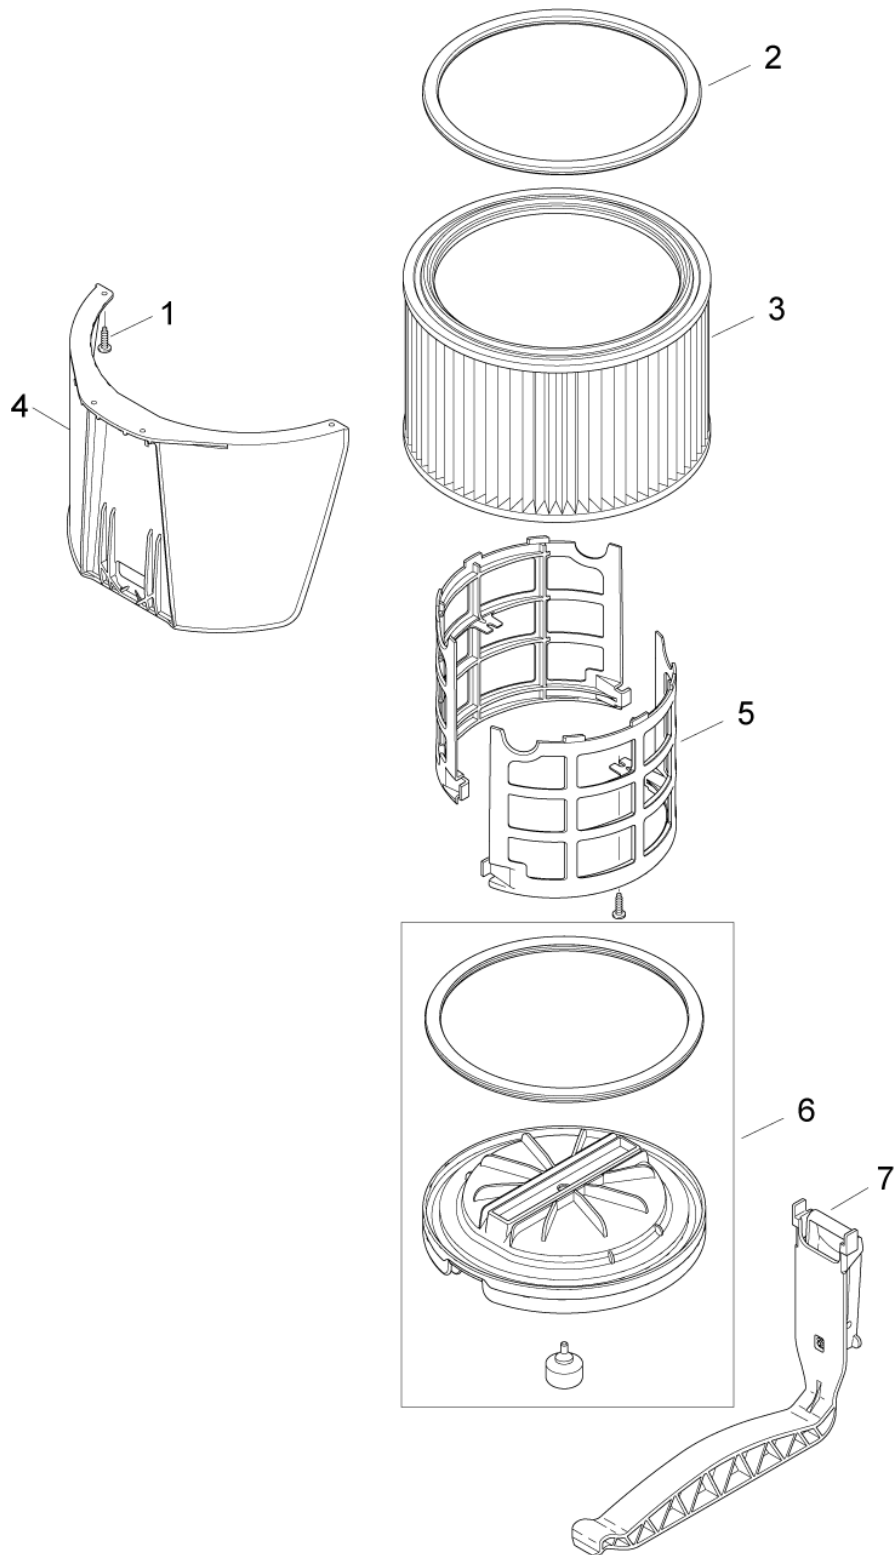

PARTS LIST

2018.08.08

TABLE OF CONTENTS

Cabinet BASIC	1
Base BASIC	3
Filter system	5
Motor and motor top BASIC	7
Container and chassis BASIC	9
Accessories	11
RECOMMENDED SPARE PARTS	13

Pos.	Vare-nr	Antal	Beskrivelse	Notes
0	302001792	1	CARDBOARD BOX NEUTRAL 2.40 BC	
1	302003376	1	Skrue-Sæt	
2	302003399	1	DISPLAY I-0-II ATTIX 9 SET-1	
3	18274	2	Skrue M4X12	
4	909100204	1	Drejeknap	
5	9868	1	O-ring 10.0X2.5	
7	302003395	1	Trykknop Sæt P&C	
8	302003397	2	Filter	
9	302003398	1	Udblæsningsfilter ATTIX 9	
10	302002788	1	LTG NETZ H07RN-F3G1.5X10.6M	[1]
10	302002790	1	LTG NETZ H07BQ-F3G2.5X10.8M CE	[2]
10	302002789	1	CABLE 10.6 METER CH	[3]
10	107402666	1	POWERCORD 1.5X10.8M CEE7 EU	[4]
10	302002791	1	WIRE NETZ H07RN-F3G1.0X10.8M	[5]
11	302003394	1	Topdæksel til ATTIX 9	
12	302003383	1	Lukkeclamp	
13	302002899	1	Label (Push & Clean)	
14	302002590	1	Håndtag	
15	107404542	1	ANTI-INTEFERENCE CAPACITOR SET	
16	107415193	1	ROTARY SWITCH 3 POS 16A KIT	[6]
17	107401080	1	Print (I-0-II)	[6]
17	107407434	1	ELEKTRONIK I-0-II ATTIX 9 110V KIT	[6]
18	107415191	1	SOFTSTART PCBA 2-MOT 1-STG KIT1 220-240V	[6]
18	107415192	1	PCBA 2M-1S KIT1 100-120V	[6]
19	107414081	1	WIRE/CAPACITOR KIT1	[6]

Part Notes:

- [1] - 230/1/50 GB
- [2] - 110/1/50 GB
- [3] - 230/1/50 CH
- [4] - 230/1/50 EU
- [5] - 230 1 50 DK
- [6] - PB-COM-LI-2016-001 ATTIX-IVB 961_New Electronics

Pos.	Vare-nr	Antal	Beskrivelse	Notes
1	302003376	1	Skrue-Sæt	
2	302003597	1	Plade For P&C	
3	302003387	1	Push And Clean Klap	
4	107402835	1	CONTACT SPRING WIRE AND FASTON	
5	302003382	1	Clamp Kit	
6	107413313	1	FIXTURE 72X32X52 - KIT	
7	302001432	1	Pakning Container	

Pos.	Vare-nr	Antal	Beskrivelse	Notes
1	302003319	1	Skrue-Sæt	[1]
1	302003376	1	Skrue-Sæt	[2]
2	302000697	1	Gasket Filter	
3	107400562	1	Filterelement PET Nano-fiber M-klasse	
4	107402640	1	Deflector 318X180X212 Kit	
5	302000385	1	Filterhus	
6	107402653	1	Bundplade F/Filter	
7	107402651	1	Holder For Filter	