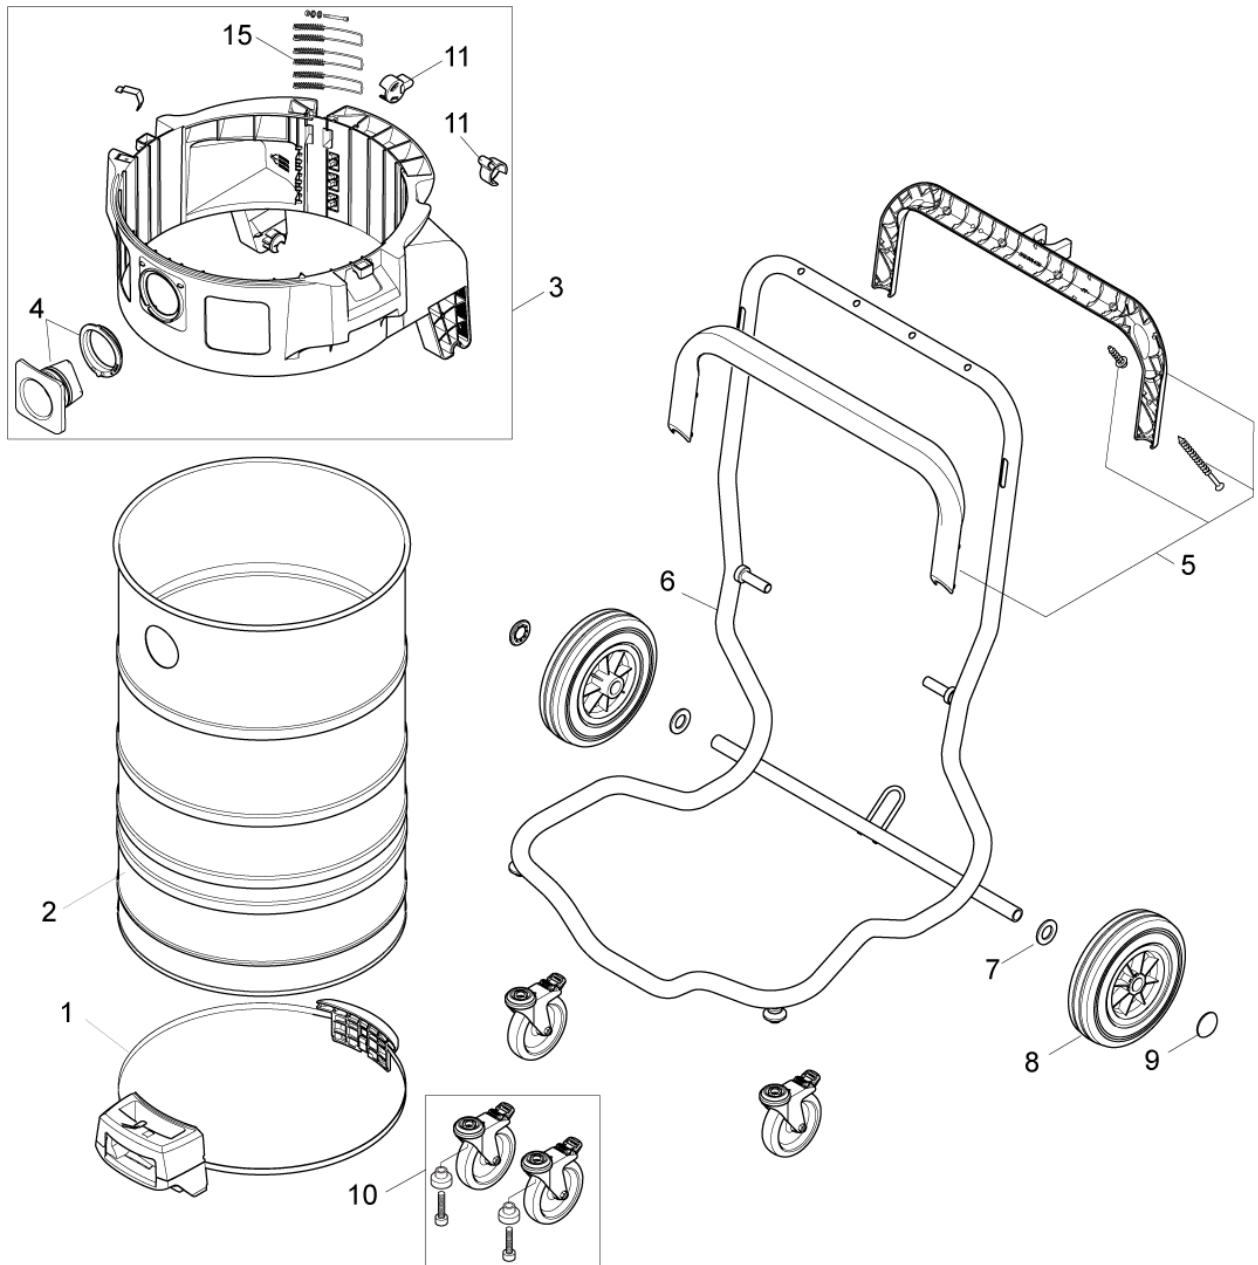

Part Notes:

- [1] - 230/1/50 GB
- [2] - 110/1/50 GB
- [3] - 230/1/50 CH
- [4] - 230/1/50 EU
- [5] - 230 1 50 DK
- [6] - PB-COM-LI-2016-001 ATTIX-IVB 961_New Electronics

Pos.	Vare-nr	Antal	Beskrivelse	Notes
1	302003376	1	Skrue-Sæt	
2	302003597	1	Plade For P&C	
3	302003387	1	Push And Clean Klap	
4	107402835	1	CONTACT SPRING WIRE AND FASTON	
5	302003382	1	Clamp Kit	
6	107413313	1	FIXTURE 72X32X52 - KIT	
7	302001432	1	Pakning Container	

Part Notes:

- [1] - BASIC
- [2] - SD XC

Pos.	Vare-nr	Antal	Beskrivelse	Notes
1	302003376	1	Skrue-Sæt	
2	107400043	1	AIRGUIDE ATTIX 9 KIT	
3	302003389	1	Topskjold til ATTIX 9	
4	302003390	1	Sealing Kit S	
5	302003385	1	Paknings-Sæt	
6	302003386	1	Turbine kit 1000W 230V	
6	302003384	1	Turbine kit 1200W 230V	
6	107417417	1	MOTOR KIT 1000W 110-120V 50/60HZ	[1]

Part Notes:

[1] - TSB-LI-VACS-2016-001 New Attix 30 and Attix 50 motor

Pos.	Vare-nr	Antal	Beskrivelse	Notes
1	302001605	1	Håndtag	
2	302003377	1	Beholder til ATTIX 9	
3	302003378	1	Ring sæt til beholder ATTIX 9	
4	302003380	1	Slangeindgang	[1]
5	302001706	1	Håndtag	
6	302001437	1	Ramme	
7		1	Washer	
8	107401077	2	Hjul 200X50	
9	3750	2	Lås Ø20	
10	107401054	1	Hjulsæt	
11	302001441	2	Interlock ATTIX 7	
15	909100383	1	Spring 1.40X7.5X113	

Part Notes:

[1] - See STI VAC-094

Pos.	Vare-nr	Antal	Beskrivelse	Notes
1	302003003	1	Opsamlingskurv	
2	302002624	1	Tilbehørskurv	
3	107409036	1	UDBLÆSNINGSSTUDS	
4	107400041	1	Filterenhed komplet for motorafkøling	[1]
5	302002622	1	Løftebøjle til gaffeltruck/kran	
7	107400049	1	Drejekobl. Ø38 slange-beholder	[2]
7	302002796	1	Sugeslange universal 4 m Ø38	
8	107402474	1	Forlængerrør RF 500 mm 2 stk. Ø38	
9	302002889	1	Rørbøjning RF Ø38	
10	302002890	1	Fugemundstykke plast 300 mm Ø38	
11	302002884	1	Adapter til el-værktøj Ø38/Ø50	
12	302002798	1	Gulvmundstykke 400 mm Ø38	
13	107400562	1	Filterelement PET Nano-fiber M-klasse	
15	302002892	1	Støvsugerposer fleece (5 stk.)	