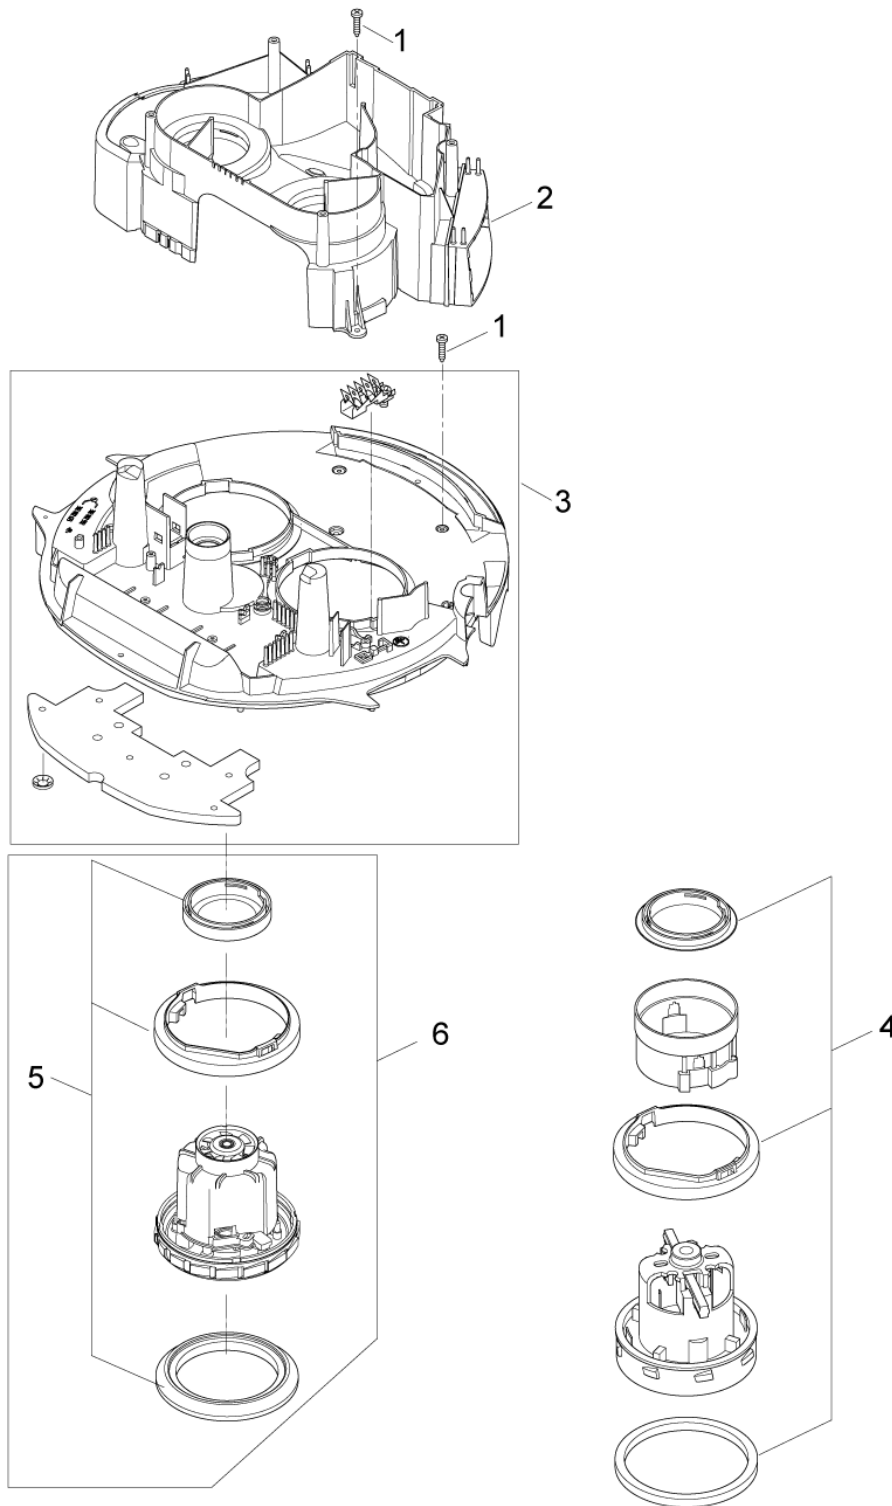

Pos.	Vare-nr	Antal	Beskrivelse	Notes
1	302003376	1	Skrue-Sæt	
2	107400043	1	AIRGUIDE ATTIX 9 KIT	
3	302003389	1	Topskjold til ATTIX 9	
4	302003390	1	Sealing Kit S	
5	302003385	1	Paknings-Sæt	
6	302003386	1	Turbine kit 1000W 230V	
6	302003384	1	Turbine kit 1200W 230V	
6	107417417	1	MOTOR KIT 1000W 110-120V 50/60HZ	[1]

Part Notes:

[1] - TSB-LI-VACS-2016-001 New Attix 30 and Attix 50 motor