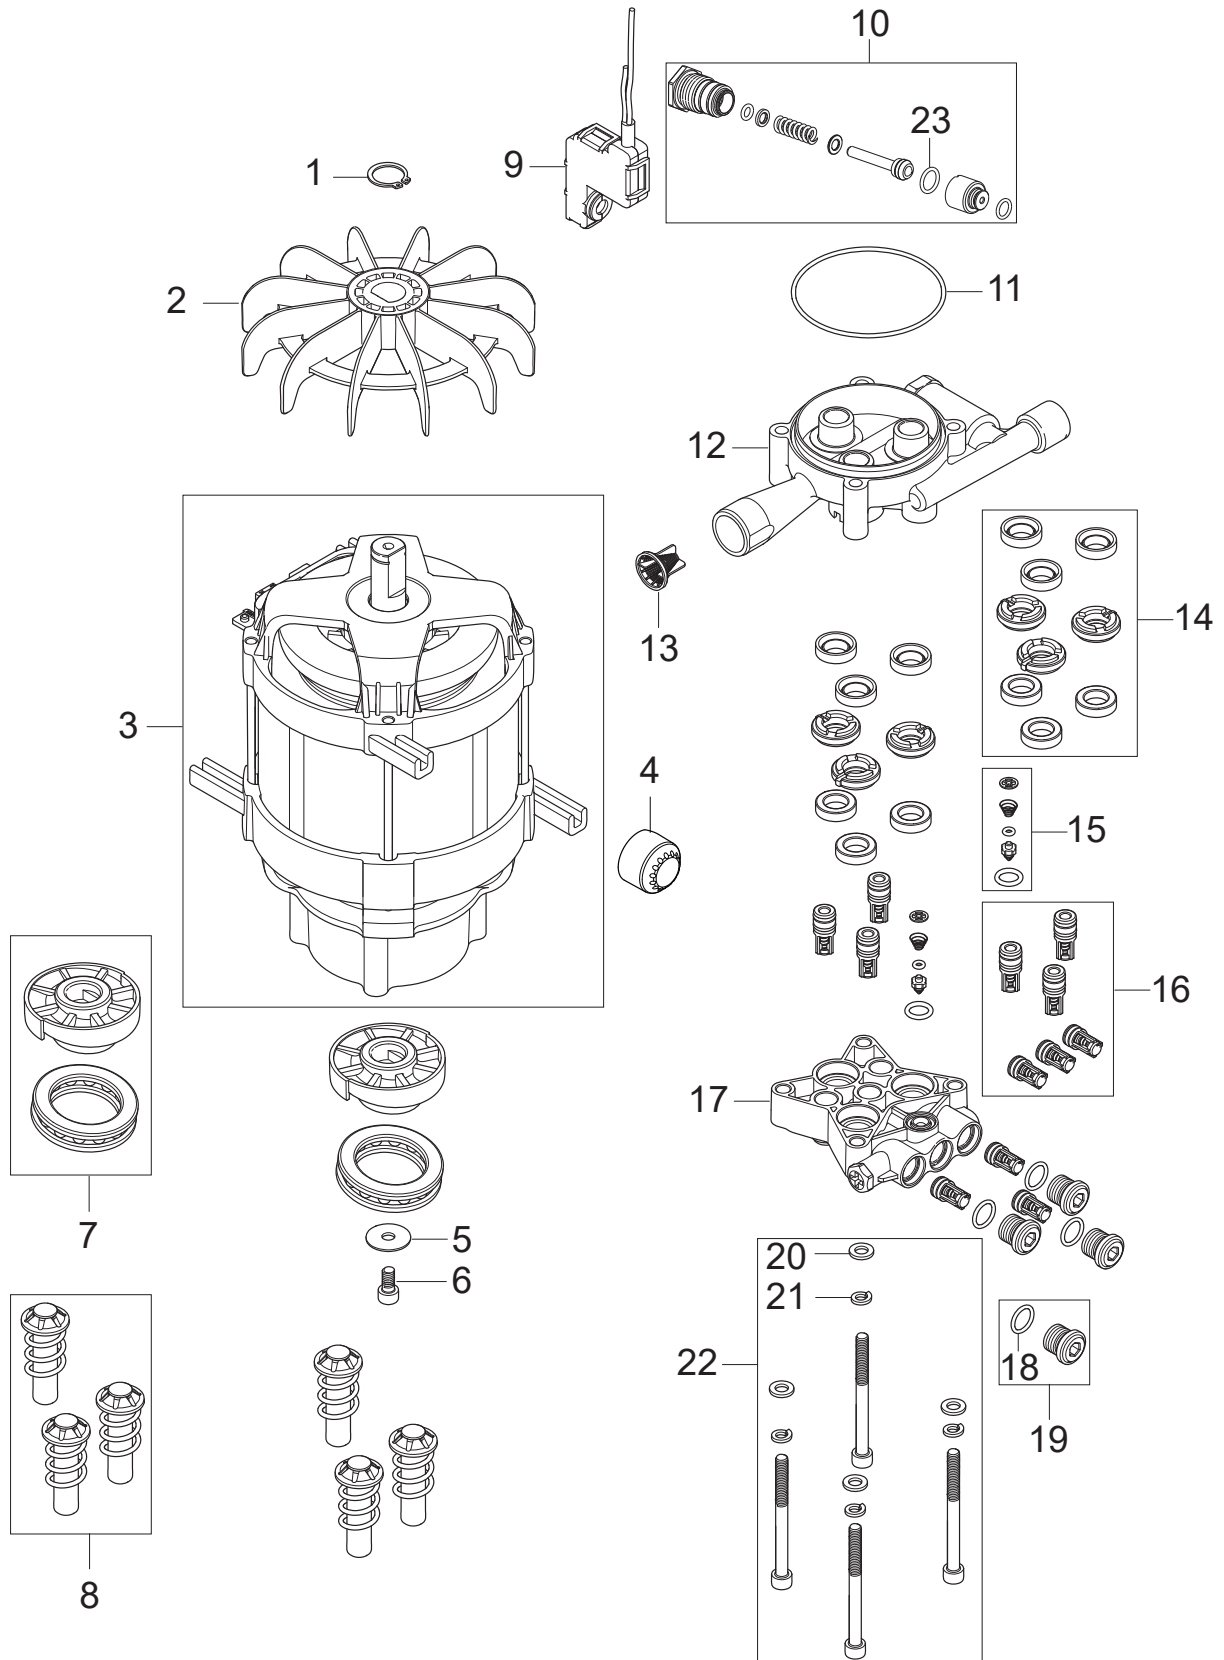

# PARTS LIST

2018.03.07

# TABLE OF CONTENTS

---

Overview .....1  
Motor pump .....3

Pos.	Vare-nr	Antal	Beskrivelse	Notes
NS	128500984	1	BOX 10PCS C135.1-6	
1	128501154	1	FRONT COVER C135.11-6	
2	127440198	1	Main Switch	
3	127440181	1	CAPACITOR 25UF 500V FOR 230V	
4		1	Motor pump unit	[1]
5	127440055	1	FAN COVER	
6	127440056	2	PLASTIC SCREW M4X16	
7	127440095	1	CABLE RELIEF BLACK	
8	127440096	1	RIGHT LEG COVER BLACK C120.5	
9	127440097	1	RIGHT CHASSIS C120.5	
10	127440060	2	Kabelholder	
11	127440098	2	Hjul-Sæt (Blå)	
12	127440099	1	LEFT LEG COVER BLACK C120.5	
13	127440100	1	LEFT CHASSIS BLACK	
14	127440185	1	OUTLET COVER BLACK	
15	127440065	1	REAR COVER BLACK	
16	127440184	1	Gennemføring	
17	127440067	1	Håndtag	
18	127440240	1	Slangerulle	
19	127440239	1	Håndtag	
20	107141838	12	SCREW K50X18 WN1451 BLACK TORX20	
21	127440192	1	CAP CONNECTOR MOTOR	
22	127440191	1	PLATE TOP INDUCTION	
23	127440190	3	FOAM WATER PROOF	
24	6520844	1	Rensenål sort	
25	128500895	1	PVC POWER CABLE INDUCTION EU	
25	128500022	1	POWER CABLE INDUCTION AUS NZ	
25	128500020	1	POWER CABLE INDUCTION EU	
26	128500036	1	CHASSIS BLOCK U L KIT	

Part Notes:

[1] - Motor pump

Pos.	Vare-nr	Antal	Beskrivelse	Notes
1	127440189	1	LOCK FOR FAN	
2	127500040	1	Ventilatorvinge	
3	127440179	1	INDUCTION MOTOR 2100W	
4	128332334	4	RACK FOR MOTOR	
5	127130066	1	Spændeskive Ø22XØ6.4X1.5	
6	4818	1	Bolt M6X20	
7	127440180	1	10.1DEG. WOBBLE DISC KIT	
8	127440075	1	DIA.12 PUMP PISTON KIT	
9	127440076	1	Micro Switch Box Kit til motor	
10	127440077	1	Start/stop system Kit	
11	127440078	1	o-ring 72x2	
12	127440079	1	Cylinder Block	
13	6528574	1	Filter	
14	128500993	1	THRUST COLLAR WATER KIT	
15	127440082	1	Ventil-Sæt (1 stk.)	
16	127440083	1	Ventil-Sæt	
17	127440084	1	Topstykke	
18	127440085	3	O-Ring 11.7X2.0 Sh90	
19	128500851	3	PRESSURE VALVE PLUG KIT	
20	127500029	4	WASHER	
21	127500050	4	SPRING WASHER	
22	127500071	1	SCREW M6X70 DIN 912 4PCS	
23	128500324	1	O-ring start/stopventil	