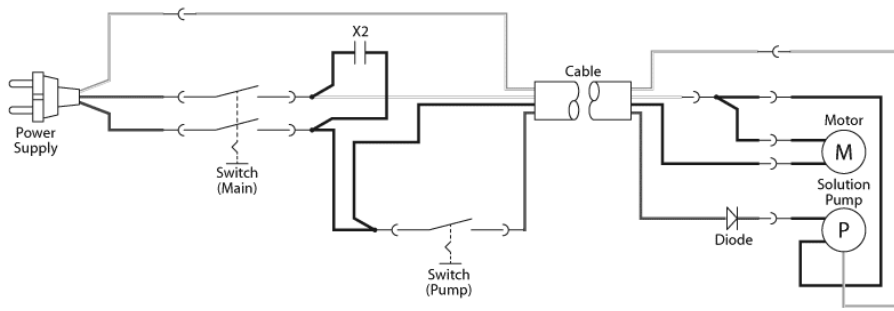

2017.11.02

2016.05.24

Pos.	Vare-nr	Antal	Beskrivelse	Notes
1	107413528	1	TOP RECOVERY TANK ALTO BLUE	
2	107413484	1	CAP FOR RECOVERY TANK	
3	107413514	1	RECOVERY TANK ALTO BLUE	

Pos.	Vare-nr	Antal	Beskrivelse	Notes
1	107413470	1	2 håndbetjent håndtag	
1	107417890	1	2-HAND HANDLE KIT PINK	[1]
2	107413531	1	USER INTERFACE COVER ALTO	
2	107416436	1	USER INTERFACE COVER CLARKE	
3	107413482	1	CABLE F.2 SWITCH UI	
4	107413480	1	SPRING FOR HANDLE	
5	107413489	1	DETACHABLE CORD MALE PLUG	[2]
5	107416427	1	DETACHABLE CORD MALE PLUG US	[3]
6	107413472	1	ALUMINUM TUBE HANDRAIL	
7	107413500	1	HANDLE SCRUBBER ALTO	[2]
7	107416432	1	HANDLE SCRUBBER CLARKE	[3]
8	107413516	1	SWITCH MAIN	
9	107413517	1	SWITCH F.PUMP	
10	107141838	1	SCREW K50X18 WN1451 BLACK TORX20	

Part Notes:

- [1] - OPTIONAL
- [2] - EU VERSION
- [3] - US VERSION

Pos.	Vare-nr	Antal	Beskrivelse	Notes
1	107414842	1	Aftagelig ledning 15 m	
1	107414843	1	DETACHABLE CORD 15M GB	
2	107413516	1	SWITCH MAIN	
3	107413517	1	SWITCH F.PUMP	
4	107413507	1	MOTOR HOUSING	
5	107413494	1	Doseringspumpe	