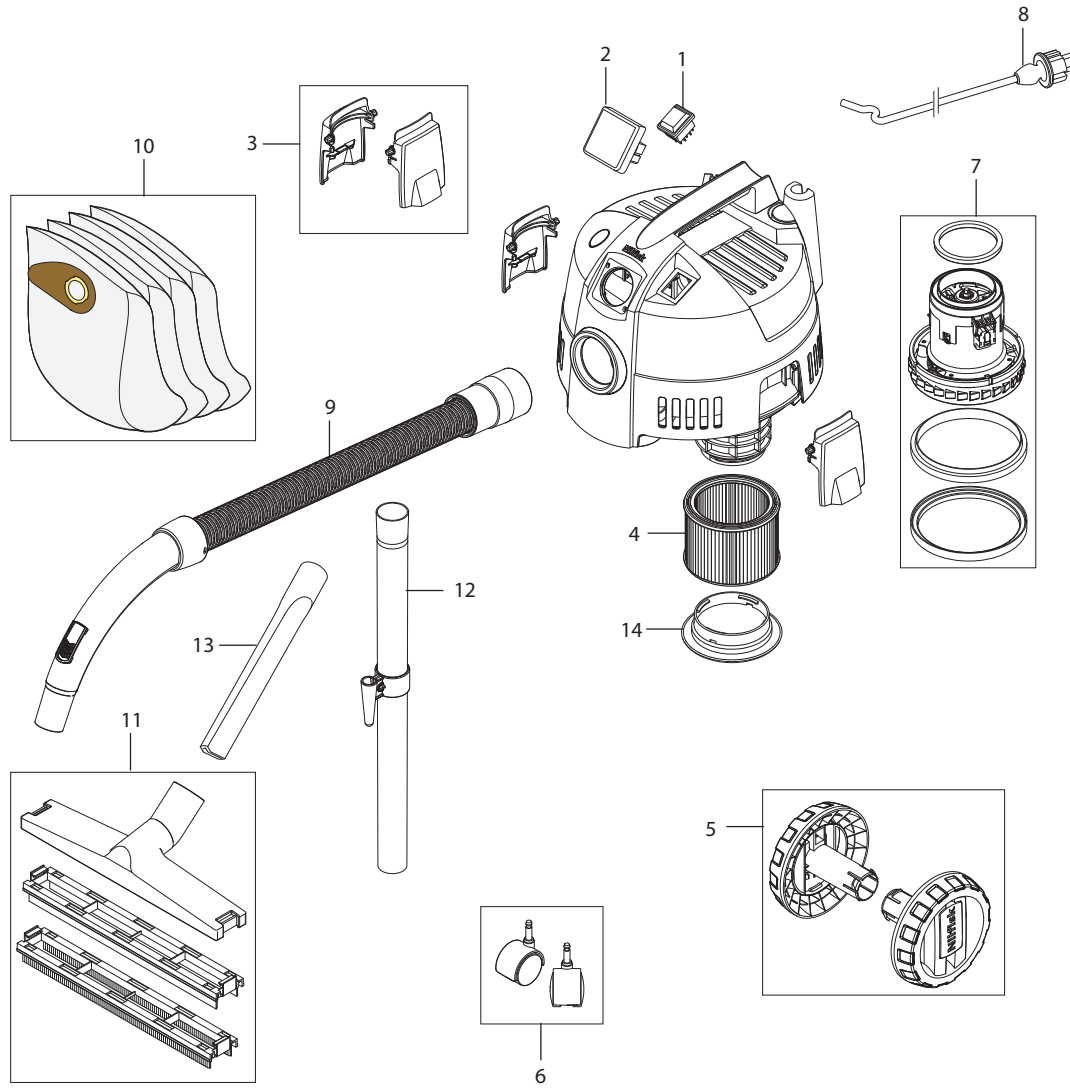

PARTS LIST

2018.02.20

TABLE OF CONTENTS

Overview1

Pos.	Vare-nr	Antal	Beskrivelse	Notes
0	31000898	1	BOX BUDDY II 18L T 10 PCS	
0	31000897	1	BOX BUDDY II 18L INOX 10 PCS	
0	31000896	1	BOX BUDDY II 18L 10 PCS	
0	31000895	1	BOX BUDDY II 12L 10 PCS	
1	31000846	1	ON/OFF SWITCH	
2	31000847	1	POWER SOCKET EU	
2	31000848	1	POWER SOCKET UK	
2	31000849	1	POWER SOCKET AUS/NZ	
3	31000852	1	CLAMPS 2 PCS	
4	81943047	1	Filterelement	
5	31000854	1	Hjul 2 stk	
6	31000855	1	Hjul Buddy II - 2 stk	
7	31000856	1	Motor med pakning	
8	31000857	1	CABLE EU	
8	31000858	1	CABLE UK	
8	31000859	1	CABLE AUS/NZ	
8	31000860	1	CABLE ZA	
8	31000861	1	CABLE CN	
9	31001002	1	Sugeslange m. rørbøjning 4 m Ø32	[1]
9	107405600	1	Sugeslange komplet 1,9 m Ø32	
10	81943048	1	Filterposer (4 stk.)	
11	81943049	1	Våd- og tørsugningsmundstykke 300 mm Ø36	
12	31000862	2	Forlængerrør plast 1 stk. 500 mm Ø36	
13	29541	1	Fugemundstykke 200 mm Ø36	
14	31000894	1	FILTER TENSION DISC	

Part Notes:

[1] - 18T