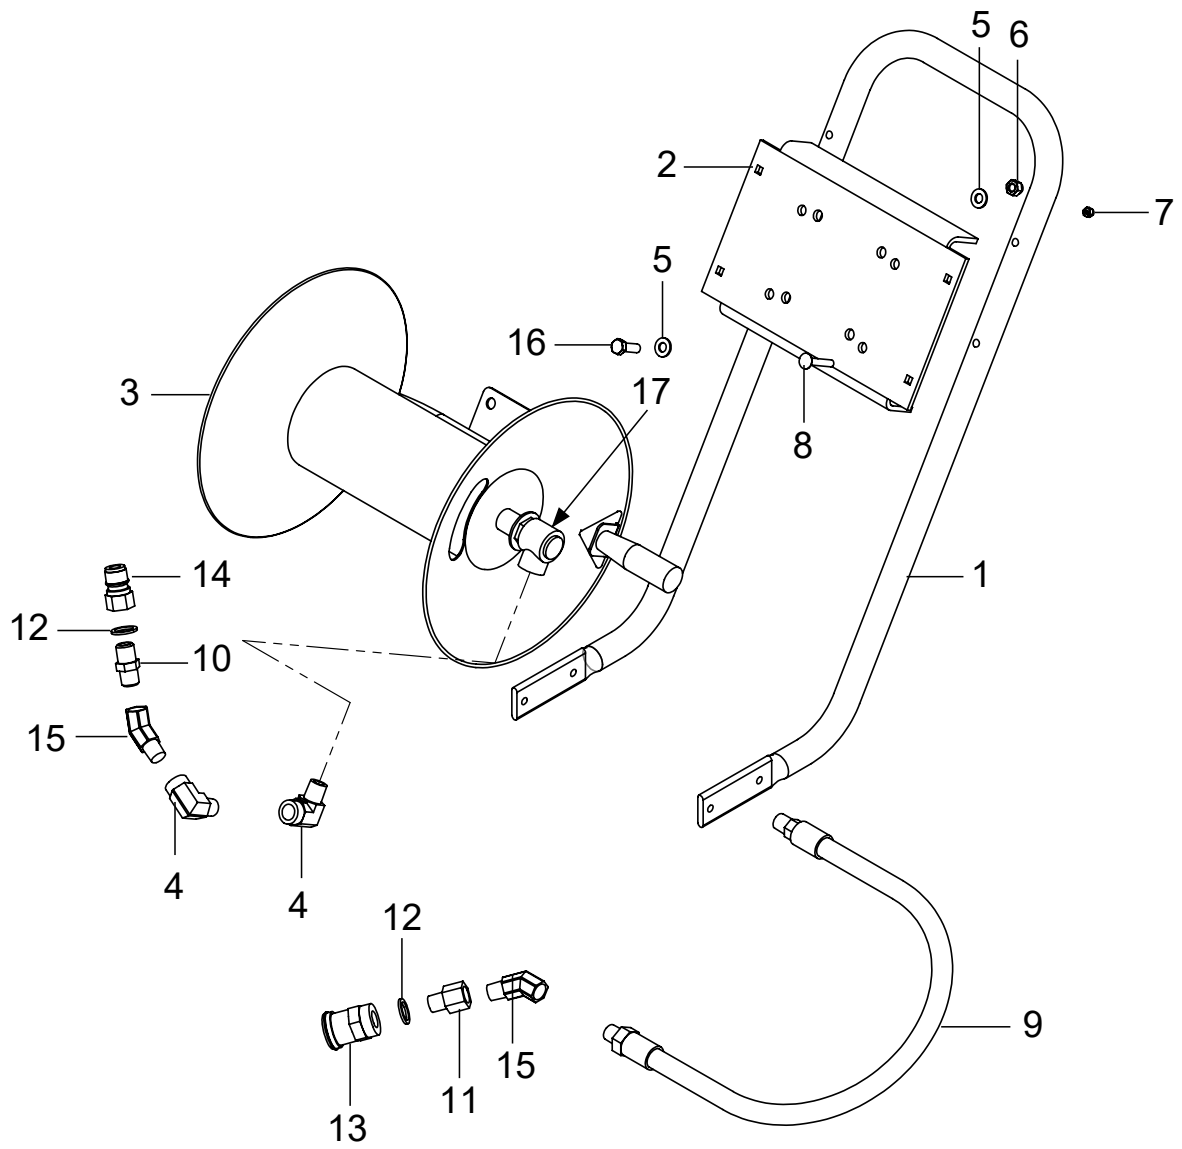

Hose reel

POSEIDON 5-59 PE / MC 5M 250/1000 PE

2017.05.28

2017.05.29

Pos.	Vare-nr	Antal	Beskrivelse	Notes
1	31000823	1	HANDLE LONG	
2	31000824	1	MOUNTING PLATE	
3	31000825	1	HOSE REEL	
4	31000826	2	ELBOW 6MP X 6FP	
5	31000705	8	FLAT WASHER USS 5/16	
6	31000711	4	NUT NYLOCK 5/16-18	
7	31000710	4	NUT NYLOCK 1/4-20	
8	31000694	4	CARRIAGE BOLT 1/4-20X1 1/2 INCH	
9	31000804	1	HOSE ASSY BARE PC5000 BLACK	
10	31000827	1	HEX NIPPLE 6BSPP X 6MP	
11	31000828	1	ADAPTER 3/8 BSPP X 3/8 FPT	
12	31000829	2	SEAL 0.68X0.937X0.083	
13	106402075	1	Ergo højtrykskobling DN10 3/8" hun	
14	1600493	1	Ergo højtrykskobling DN10 3/8" han	
15	31000830	2	ELBOW 3/8F X 3/8M	
16	31000831	4	BOLT 5/16 INCH X 1 INCH	
17	31001098	1	HOSE REEL SWIVEL