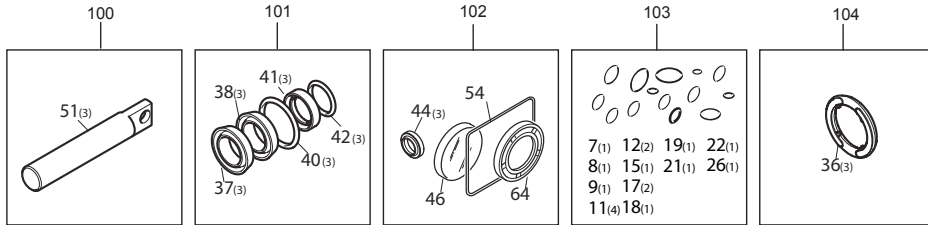

PARTS LIST

2017.06.08

TABLE OF CONTENTS

Chassis	1
Inlet and outlet	3
Pump	5
Hose reel	8
Default accessories	10
Recommended spare parts	12

Pos.	Vare-nr	Antal	Beskrivelse	Notes
1	31000717	1	BASE ALU DD 10X20	
2	31000718	1	HANDLE LONG	
3	31000719	1	HANDLE SHORT	
4	31000721	1	FOOT BRACKET FOR UAD/CD	
5	31000687	2	GROMMET BLACK FOR 1/8 METAL	
6	31000681	2	RUBBER FOOT 2-1/2 INCH	
7	31000682	2	AXLE SUPPORT	
8	31000767	1	AXLE 19.25 INCH	
9	31000746	2	AXLE SPACER PVC	
10	31000775	2	WHEEL ASSY 10 INCH	
11	31000686	5	GROMMET BLACK FOR 3/16 METAL	
12	31000725	2	AXLE END CAP 3/4 INCH METAL	
13	31000722	1	EYEBOLT 3/8X2 INCH	
14	31000688	1	COLD SHUT	
15	31000691	6	SAE FLAT WASHER 3/4	
16	31000693	8	CARRIAGE BOLT 1/4-20X1	
17	31000710	9	NUT NYLOCK 1/4-20	
18	31000702	2	BOLT 3/8 X 1-3/4 INCH	
19	31000706	4	FLAT WASHER USS 3/8	
20	31000712	3	NUT NYLOCK 3/8-16	
21	31000781	1	FH MACHINE SCREW 1/4-20X2	

Mai

Pos.	Vare-nr	Antal	Beskrivelse	Notes
1	1602945	1	KEW kobling, indiv. gevind 3/4"	
2	3001237	1	Pakning Ø24,5Xø16X3	
3	31000806	1	FITTING 3/4-14BPX3/4GH	
4	31000802	1	GHA WASHER/FILTER	
5	31000867	1	ADAPTER 3/8 NPT-M	
6	31000868	1	NUT	
7	31000869	1	SPRING	
8	31000870	1	ELBOW 90 DEGREES 3/8	
9	31000787	1	ADAPTER 3/8 BSPPX3/8 FPT	
10	1801075	1	Tætningskive 3/8"	
11	1600493	1	Ergo højtryksskobling DN10 3/8" han	
12	106408243	1	HOSE 1/4INCH TRANSPARENT - 5 METERS	
13	6400240	1	Filter	

Pos.	Vare-nr	Antal	Beskrivelse	Notes
66	31000593	4	BOLT M8x20	
67	31000604	1	SET SCREW M6	
68	31000624	1	HOLLOW SHAFT Ø1 INCH	
71	31000646	1	FLANGE F40	
100	31000577	1	PISTON KIT 3 PCS	
101	31000579	1	WATER SEAL KIT 3 PCS	
102	31000578	1	OIL SEAL KIT	
103	31000580	1	O-RING KIT	
104	31000581	1	SUPPORT RING KIT Ø20 3 PCS	