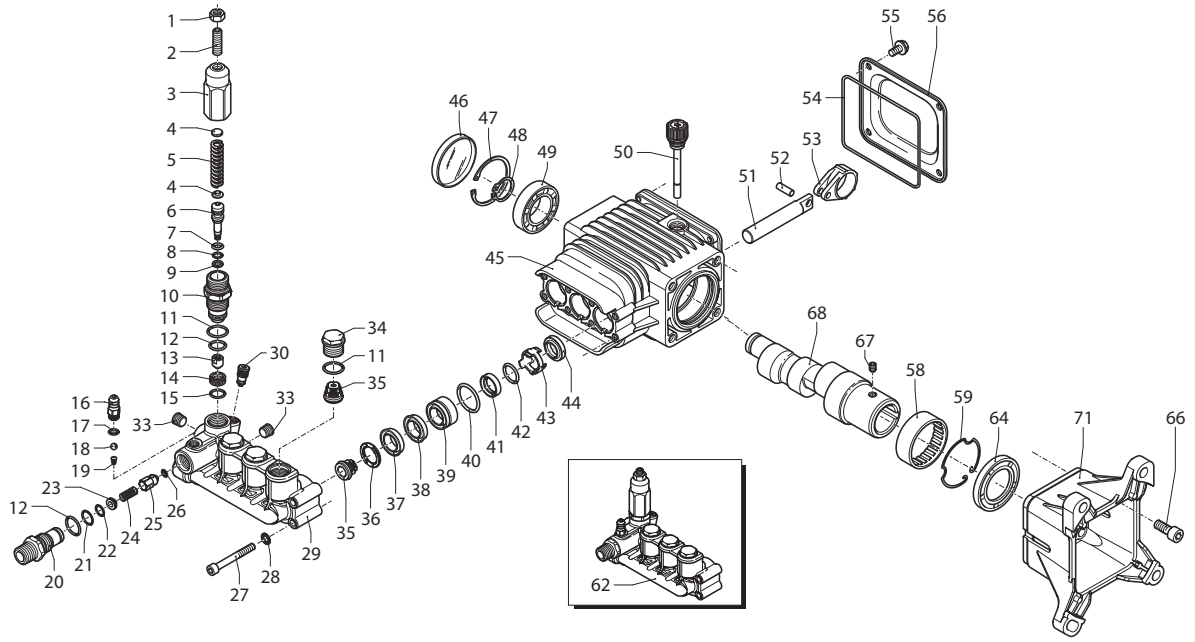

PARTS LIST

2017.06.08

TABLE OF CONTENTS

Chassis	1
Inlet and outlet	3
Pump	5
Hose reel	8
Default accessories	10
Recommended spare parts	12

Pos.	Vare-nr	Antal	Beskrivelse	Notes
1	31000717	1	BASE ALU DD 10X20	
2	31000718	1	HANDLE LONG	
3	31000719	1	HANDLE SHORT	
4	31000721	1	FOOT BRACKET FOR UAD/CD	
5	31000687	2	GROMMET BLACK FOR 1/8 METAL	
6	31000681	2	RUBBER FOOT 2-1/2 INCH	
7	31000682	2	AXLE SUPPORT	
8	31000767	1	AXLE 19.25 INCH	
9	31000746	2	AXLE SPACER PVC	
10	31000775	2	WHEEL ASSY 10 INCH	
11	31000686	5	GROMMET BLACK FOR 3/16 METAL	
12	31000725	2	AXLE END CAP 3/4 INCH METAL	
13	31000722	1	EYEBOLT 3/8X2 INCH	
14	31000688	1	COLD SHUT	
15	31000691	6	SAE FLAT WASHER 3/4	
16	31000693	8	CARRIAGE BOLT 1/4-20X1	
17	31000710	9	NUT NYLOCK 1/4-20	
18	31000702	2	BOLT 3/8 X 1-3/4 INCH	
19	31000706	4	FLAT WASHER USS 3/8	
20	31000712	3	NUT NYLOCK 3/8-16	
21	31000781	1	FH MACHINE SCREW 1/4-20X2	

Mai

Pos.	Vare-nr	Antal	Beskrivelse	Notes
1	1602945	1	KEW kobling, indiv. gevind 3/4"	
2	3001237	1	Pakning Ø24,5Xø16X3	
3	31000806	1	FITTING 3/4-14BPX3/4GH	
4	31000802	1	GHA WASHER/FILTER	
5	31000867	1	ADAPTER 3/8 NPT-M	
6	31000868	1	NUT	
7	31000869	1	SPRING	
8	31000870	1	ELBOW 90 DEGREES 3/8	
9	31000787	1	ADAPTER 3/8 BSPPX3/8 FPT	
10	1801075	1	Tætningskive 3/8"	
11	1600493	1	Ergo højtryksskobling DN10 3/8" han	
12	106408243	1	HOSE 1/4INCH TRANSPARENT - 5 METERS	
13	6400240	1	Filter	

Pos.	Vare-nr	Antal	Beskrivelse	Notes
66	31000593	4	BOLT M8x20	
67	31000604	1	SET SCREW M6	
68	31000624	1	HOLLOW SHAFT Ø1 INCH	
71	31000646	1	FLANGE F40	
100	31000577	1	PISTON KIT 3 PCS	
101	31000579	1	WATER SEAL KIT 3 PCS	
102	31000578	1	OIL SEAL KIT	
103	31000580	1	O-RING KIT	
104	31000581	1	SUPPORT RING KIT Ø20 3 PCS	