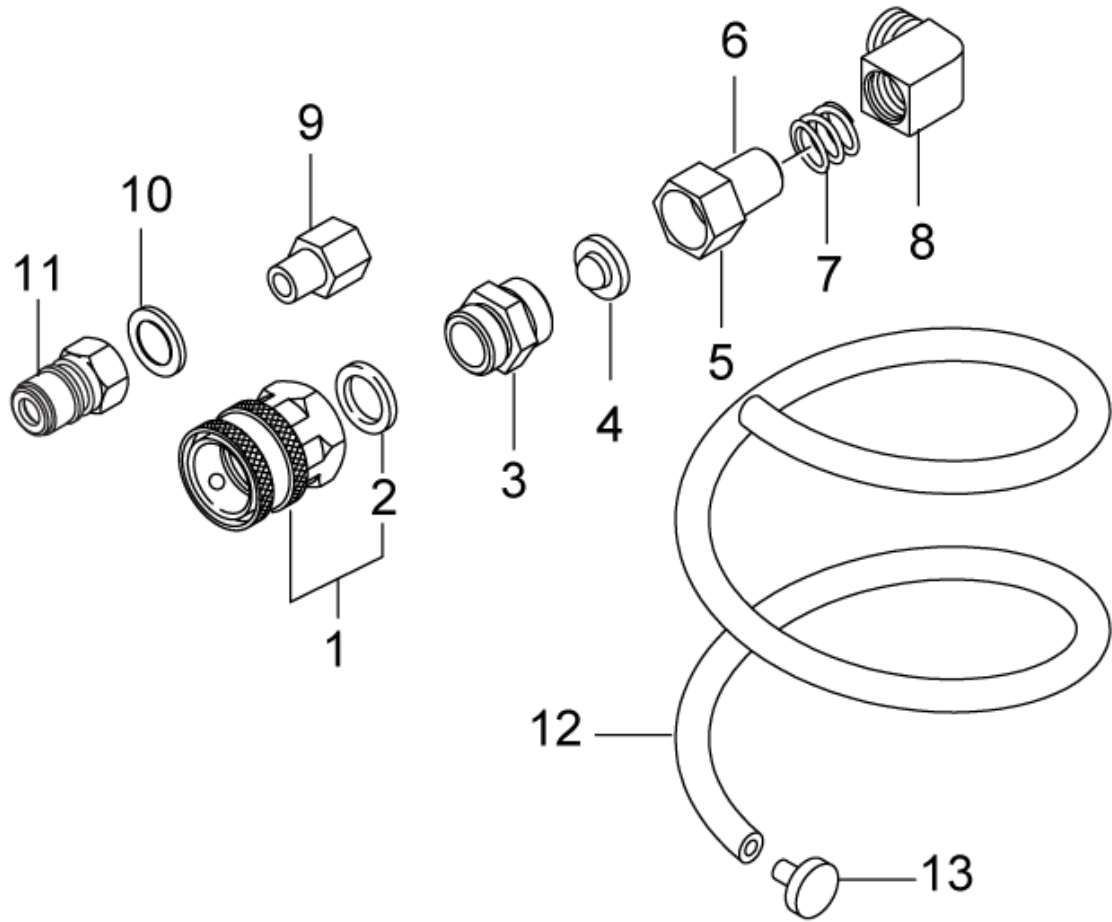

PARTS LIST

2017.06.08

TABLE OF CONTENTS

Chassis	1
Inlet and outlet	3
Pump	5
Hose reel	8
Default accessories	10
Recommended spare parts	12

Pos.	Vare-nr	Antal	Beskrivelse	Notes
1	31000717	1	BASE ALU DD 10X20	
2	31000718	1	HANDLE LONG	
3	31000719	1	HANDLE SHORT	
4	31000721	1	FOOT BRACKET FOR UAD/CD	
5	31000687	2	GROMMET BLACK FOR 1/8 METAL	
6	31000681	2	RUBBER FOOT 2-1/2 INCH	
7	31000682	2	AXLE SUPPORT	
8	31000767	1	AXLE 19.25 INCH	
9	31000746	2	AXLE SPACER PVC	
10	31000775	2	WHEEL ASSY 10 INCH	
11	31000686	5	GROMMET BLACK FOR 3/16 METAL	
12	31000725	2	AXLE END CAP 3/4 INCH METAL	
13	31000722	1	EYEBOLT 3/8X2 INCH	
14	31000688	1	COLD SHUT	
15	31000691	6	SAE FLAT WASHER 3/4	
16	31000693	8	CARRIAGE BOLT 1/4-20X1	
17	31000710	9	NUT NYLOCK 1/4-20	
18	31000702	2	BOLT 3/8 X 1-3/4 INCH	
19	31000706	4	FLAT WASHER USS 3/8	
20	31000712	3	NUT NYLOCK 3/8-16	
21	31000781	1	FH MACHINE SCREW 1/4-20X2	

Mai

Pos.	Vare-nr	Antal	Beskrivelse	Notes
1	1602945	1	KEW kobling, indiv. gevind 3/4"	
2	3001237	1	Pakning Ø24,5Xø16X3	
3	31000806	1	FITTING 3/4-14BPX3/4GH	
4	31000802	1	GHA WASHER/FILTER	
5	31000867	1	ADAPTER 3/8 NPT-M	
6	31000868	1	NUT	
7	31000869	1	SPRING	
8	31000870	1	ELBOW 90 DEGREES 3/8	
9	31000787	1	ADAPTER 3/8 BSPPX3/8 FPT	
10	1801075	1	Tætningskive 3/8"	
11	1600493	1	Ergo højtryksskobling DN10 3/8" han	
12	106408243	1	HOSE 1/4INCH TRANSPARENT - 5 METERS	
13	6400240	1	Filter	

Pos.	Vare-nr	Antal	Beskrivelse	Notes
66	31000593	4	BOLT M8x20	
67	31000604	1	SET SCREW M6	
68	31000624	1	HOLLOW SHAFT Ø1 INCH	
71	31000646	1	FLANGE F40	
100	31000577	1	PISTON KIT 3 PCS	
101	31000579	1	WATER SEAL KIT 3 PCS	
102	31000578	1	OIL SEAL KIT	
103	31000580	1	O-RING KIT	
104	31000581	1	SUPPORT RING KIT Ø20 3 PCS	