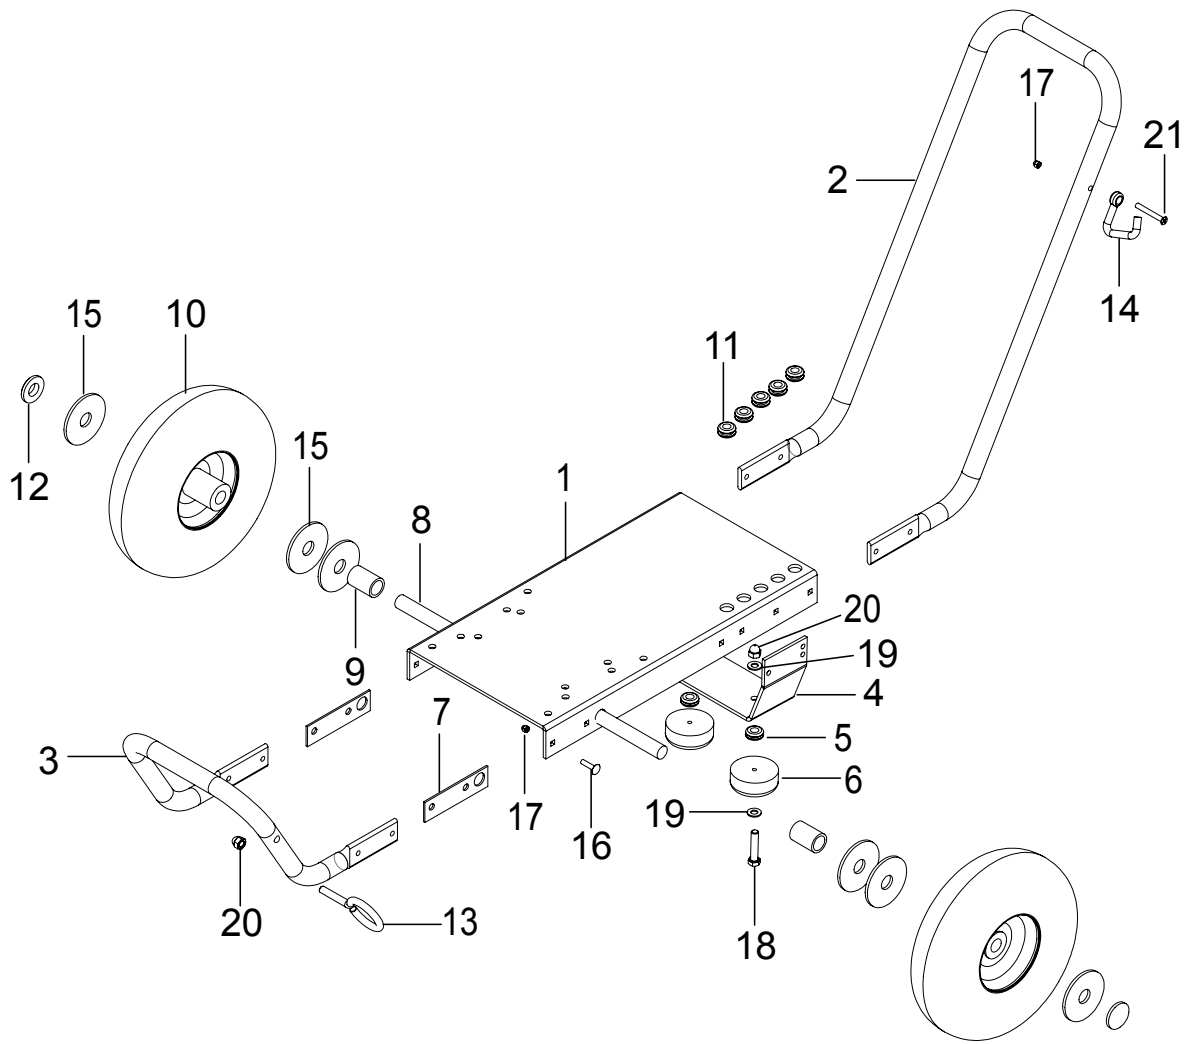

PARTS LIST

2017.06.08

TABLE OF CONTENTS

Chassis	1
Inlet and outlet	3
Pump	5
Hose reel	8
Default accessories	10
Recommended spare parts	12

Pos.	Vare-nr	Antal	Beskrivelse	Notes
1	31000717	1	BASE ALU DD 10X20	
2	31000718	1	HANDLE LONG	
3	31000719	1	HANDLE SHORT	
4	31000721	1	FOOT BRACKET FOR UAD/CD	
5	31000687	2	GROMMET BLACK FOR 1/8 METAL	
6	31000681	2	RUBBER FOOT 2-1/2 INCH	
7	31000682	2	AXLE SUPPORT	
8	31000767	1	AXLE 19.25 INCH	
9	31000746	2	AXLE SPACER PVC	
10	31000775	2	WHEEL ASSY 10 INCH	
11	31000686	5	GROMMET BLACK FOR 3/16 METAL	
12	31000725	2	AXLE END CAP 3/4 INCH METAL	
13	31000722	1	EYEBOLT 3/8X2 INCH	
14	31000688	1	COLD SHUT	
15	31000691	6	SAE FLAT WASHER 3/4	
16	31000693	8	CARRIAGE BOLT 1/4-20X1	
17	31000710	9	NUT NYLOCK 1/4-20	
18	31000702	2	BOLT 3/8 X 1-3/4 INCH	
19	31000706	4	FLAT WASHER USS 3/8	
20	31000712	3	NUT NYLOCK 3/8-16	
21	31000781	1	FH MACHINE SCREW 1/4-20X2	

Mai

Pos.	Vare-nr	Antal	Beskrivelse	Notes
1	1602945	1	KEW kobling, indiv. gevind 3/4"	
2	3001237	1	Pakning Ø24,5Xø16X3	
3	31000806	1	FITTING 3/4-14BPX3/4GH	
4	31000802	1	GHA WASHER/FILTER	
5	31000867	1	ADAPTER 3/8 NPT-M	
6	31000868	1	NUT	
7	31000869	1	SPRING	
8	31000870	1	ELBOW 90 DEGREES 3/8	
9	31000787	1	ADAPTER 3/8 BSPPX3/8 FPT	
10	1801075	1	Tætningskive 3/8"	
11	1600493	1	Ergo højtryksskobling DN10 3/8" han	
12	106408243	1	HOSE 1/4INCH TRANSPARENT - 5 METERS	
13	6400240	1	Filter	

Pos.	Vare-nr	Antal	Beskrivelse	Notes
66	31000593	4	BOLT M8x20	
67	31000604	1	SET SCREW M6	
68	31000624	1	HOLLOW SHAFT Ø1 INCH	
71	31000646	1	FLANGE F40	
100	31000577	1	PISTON KIT 3 PCS	
101	31000579	1	WATER SEAL KIT 3 PCS	
102	31000578	1	OIL SEAL KIT	
103	31000580	1	O-RING KIT	
104	31000581	1	SUPPORT RING KIT Ø20 3 PCS	