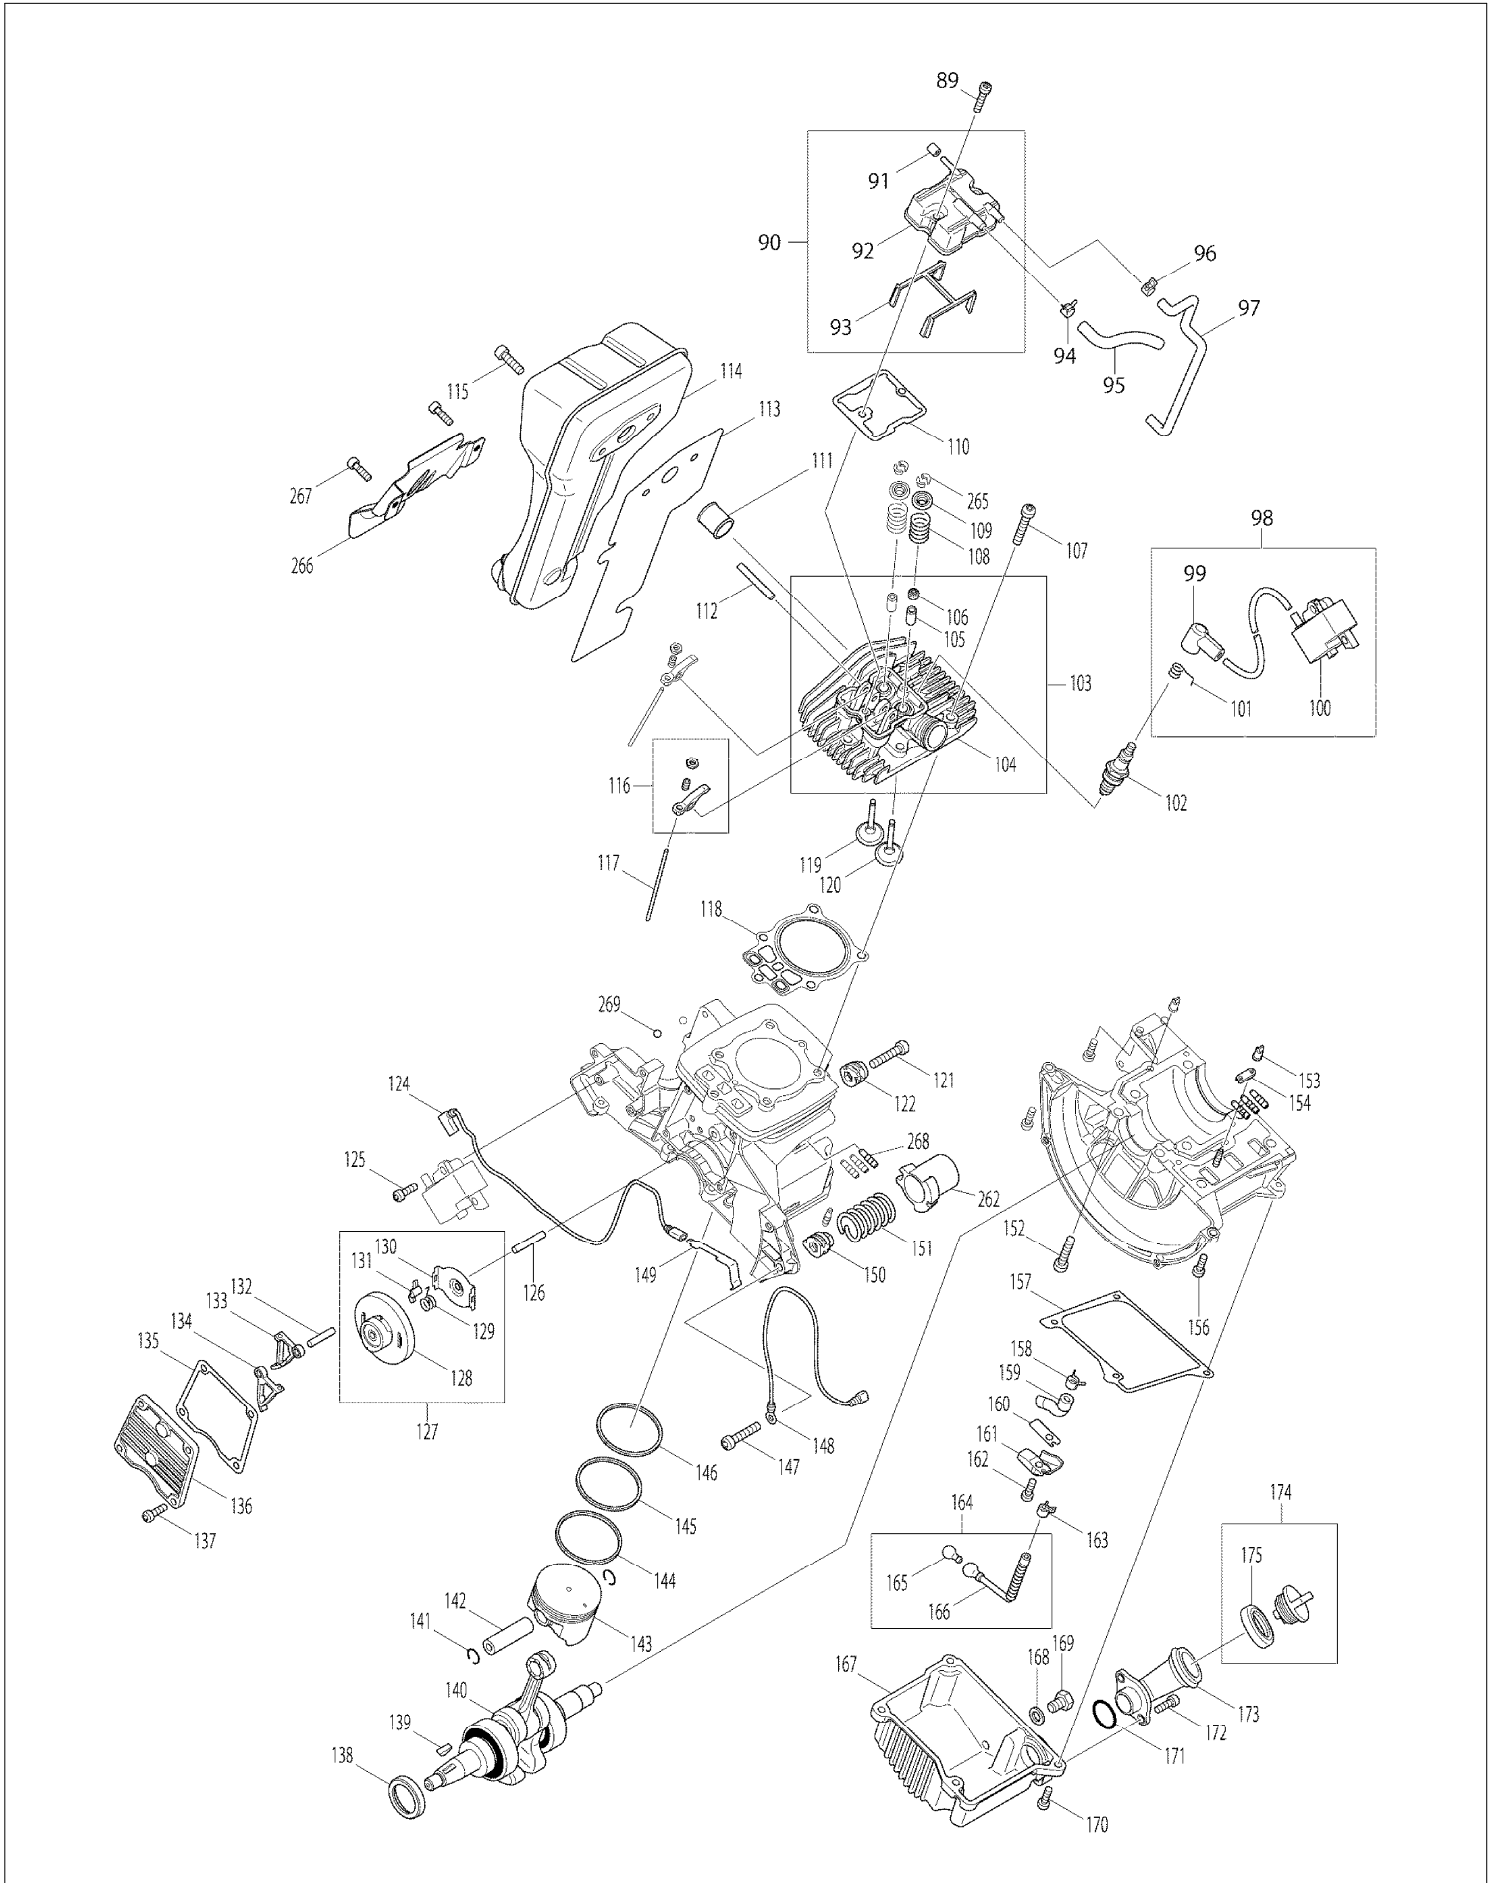

EKSPLOSIONSTEGNING

MODEL EK7651H