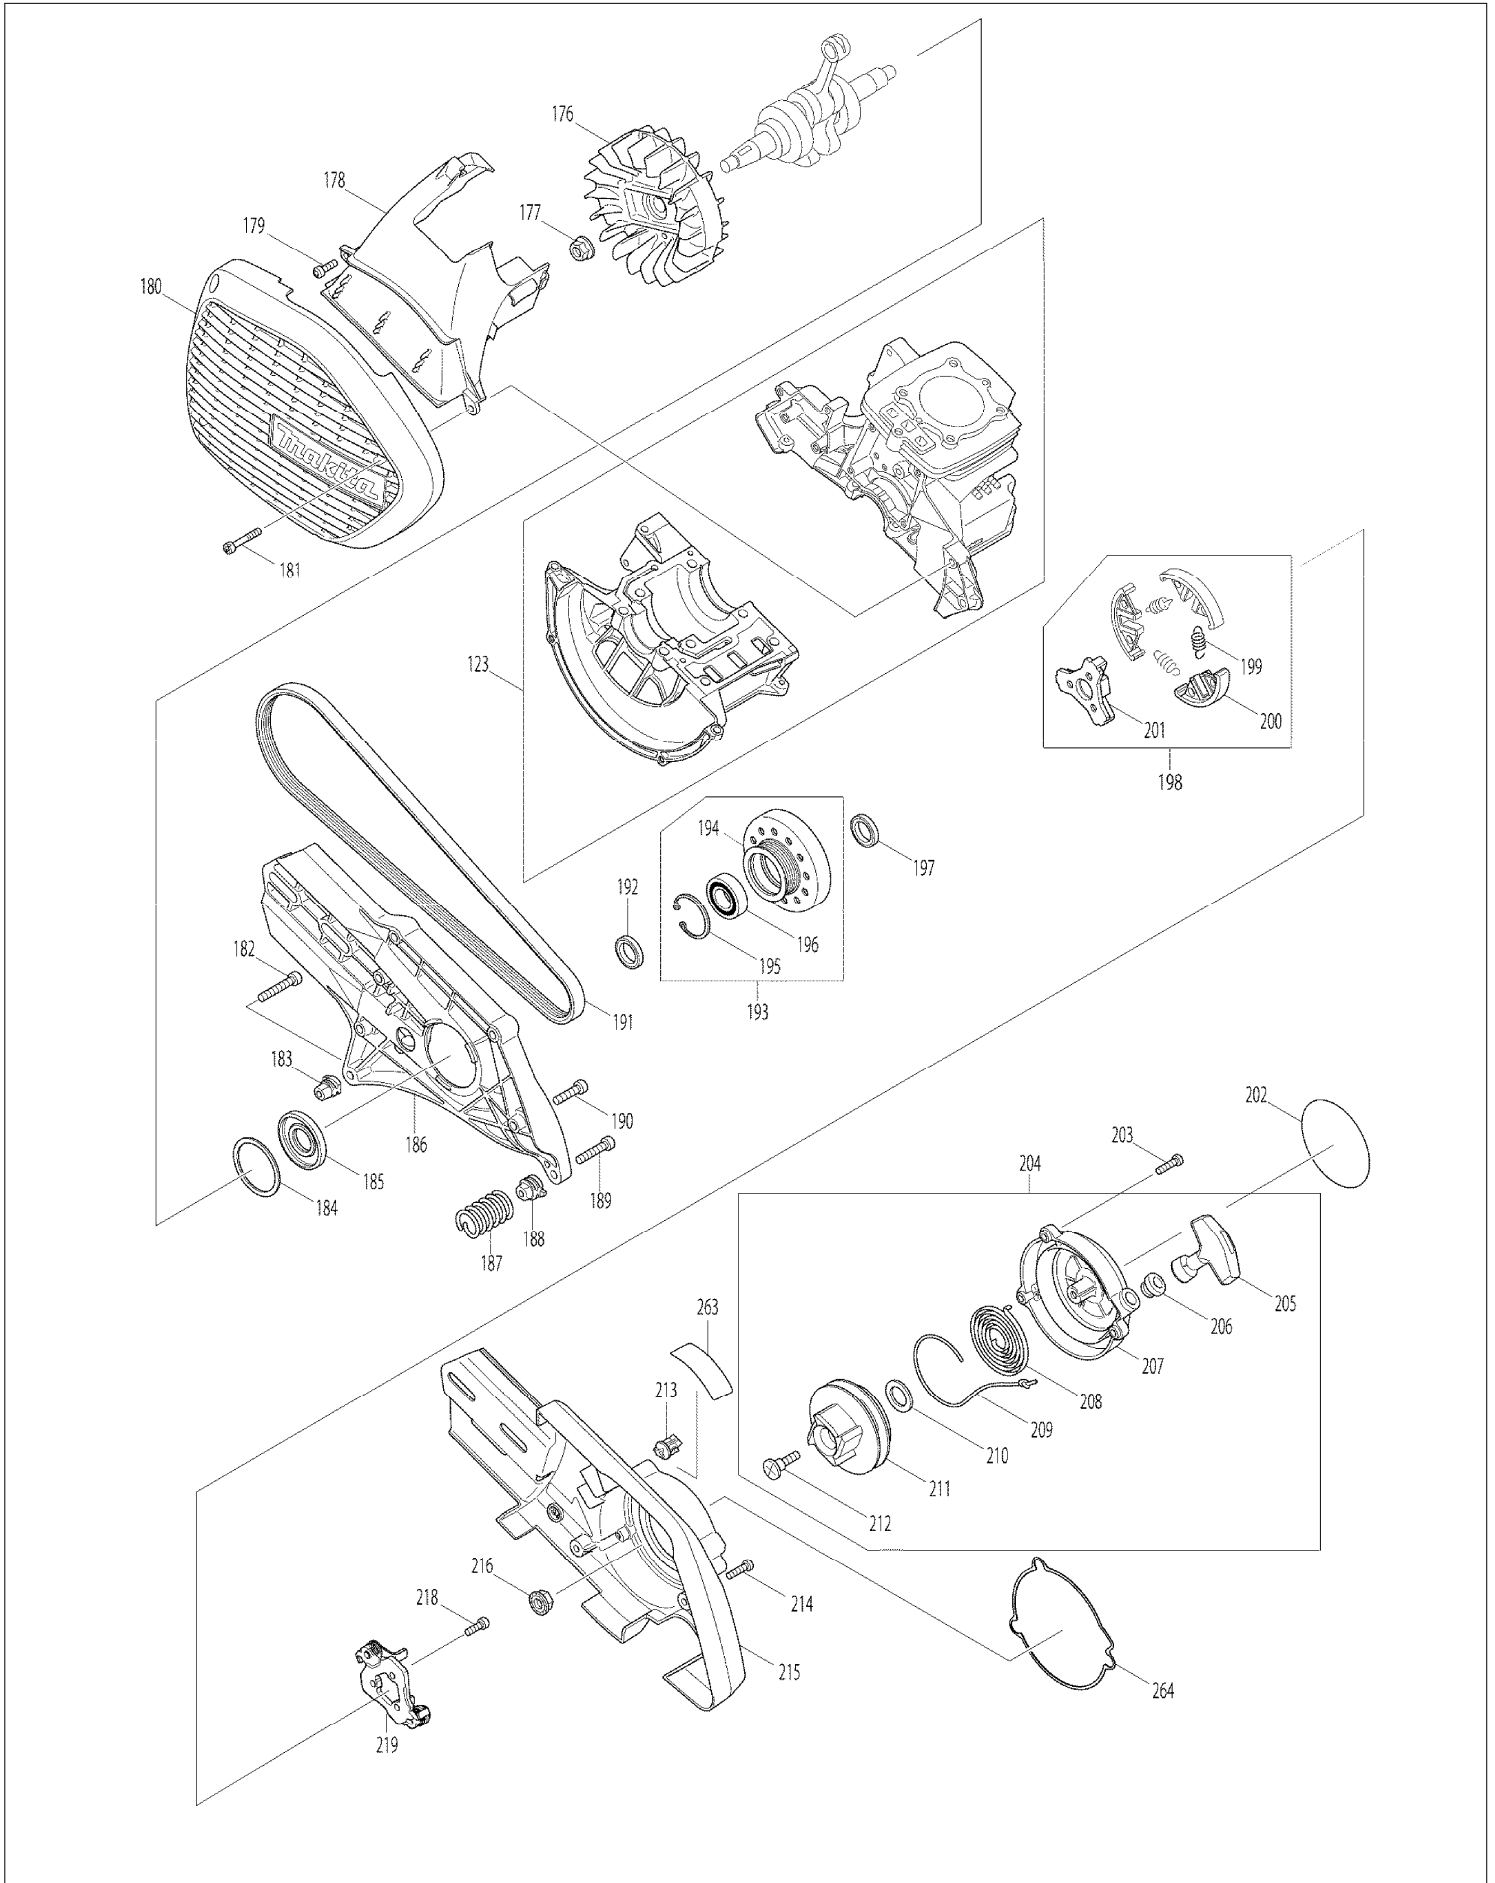

EKSPLOSIONSTEGNING

MODEL EK7651H