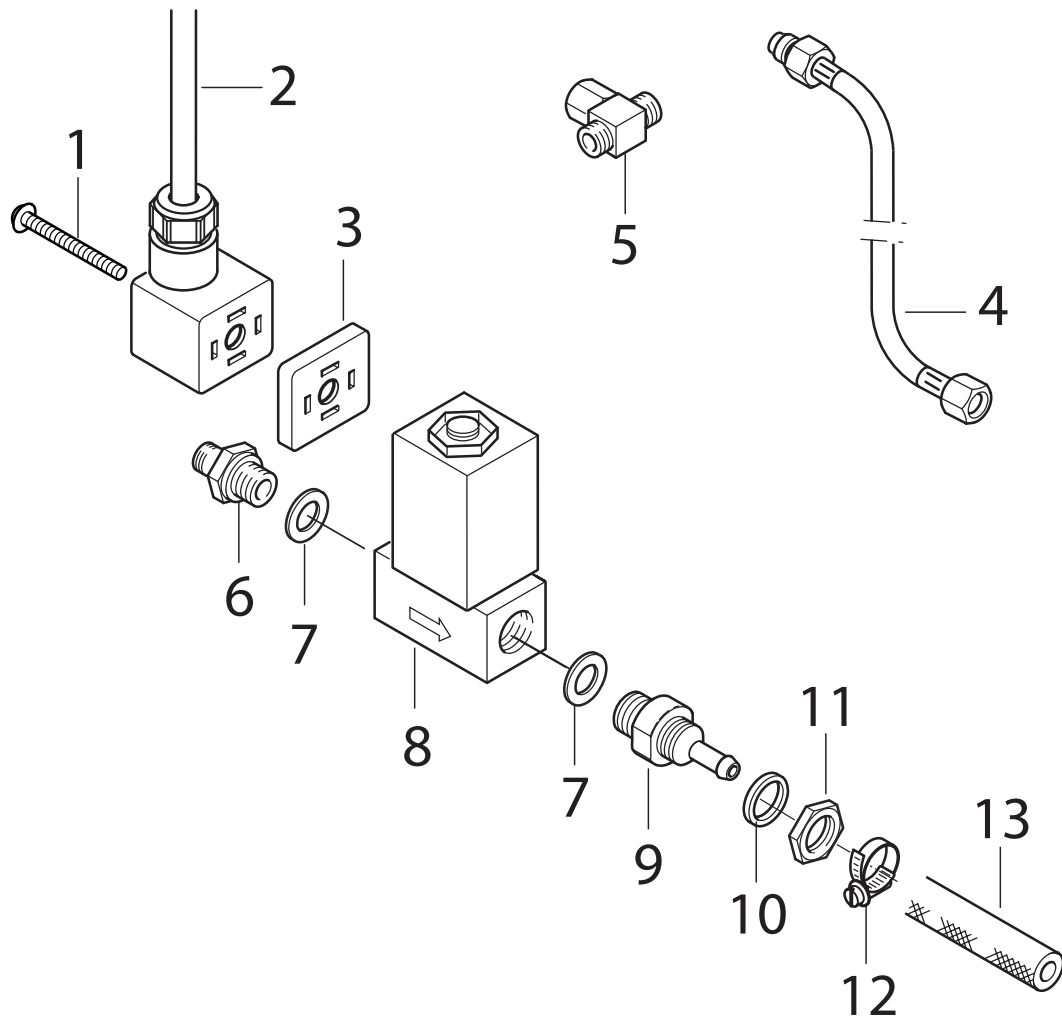

## Part Notes:

- [1] - ERGO 2000 Spray handle
- [2] - HOSES Overview
- [3] - TORNADO PLUS lance

Pos.	Vare-nr	Antal	Beskrivelse	Notes
0	107371025	1	2 x Højtrykskemi	
1		2	HOSE NIPPEL FOR CHEMICAL. INLET	
2	107318241	1	FITTING D6XD4XG1/8 BRASS	
3	1814128	4	Bifurcated Rivet 4X10.3 1453	
4	3001427	1	Kabelgennemføring	
5	103822265	2	Slange F Kemipumpe	
6	103822206	2	Kemipumpe Max 18 L/Time	
7	107319150	1	LABEL FOR CHEMICAL A	
8	107319151	1	LABEL FOR CHEMICAL B	
9	107307361	1	RAST 5 CONNECTORS PITCH 5.0MM 2-POL	

Pos.	Vare-nr	Antal	Beskrivelse	Notes
0	107371024	1	Sikring for lav vandstand	
1	1806017	2	SCREW M5X40 8.8 A2K DIN912	
2	1804285	2	Låsemøtrik M5	
3	1803493	1	Tætningsskive f. 1/4" RG	
4	1608512	1	"Muffe 1/4""	
5	1807593	1	Spændebånd 6-16MM A2	
6	101406100	1	Kemislange, 5 Meter	
7		1	HOSESTUD 90 DEGREE Ø6X1/8 INCH BRASS	
8		1	HOSE NIPPEL FOR CHEMICAL. INLET	
9	4852	1	Pressure Switch 0.2-2 Bar	
10	107307360	1	CABLE PRESSURE GUARD	
11	1602333	1	"Rørprop 1/8" "	
12	3001237	1	Pakning Ø24,5Xø16X3	
13	1602945	1	KEW kobling, indiv. gevind 3/4"	

---

Pos.	Vare-nr	Antal	Beskrivelse	Notes
0	107371023	1	Sikring for tilgangsvand	
1	3401727	1	Ventil U/Spole Evsi20	
2	3808151	1	Spole 24V 50Hz	
3	107307359	1	CABLE WATER INLET	

Pos.	Vare-nr	Antal	Beskrivelse	Notes
0	107371029	1	Opbevaring af tilbehør - kit	
1	43064	1	Slangeholder	
2	1802933	3	SCREW M6X22 ISO4017 A2	
3	1813807	6	Skive M6Xø18 Rf	
4	1801893	3	NUT M6 ISO 4032 A2-70	
5	1804475	1	Skrue M5X12 ISO 14583-A2 TORX	
6	107142504	1	Holder til skumsprayer	
7	1804285	1	Låsemøtrik M5	