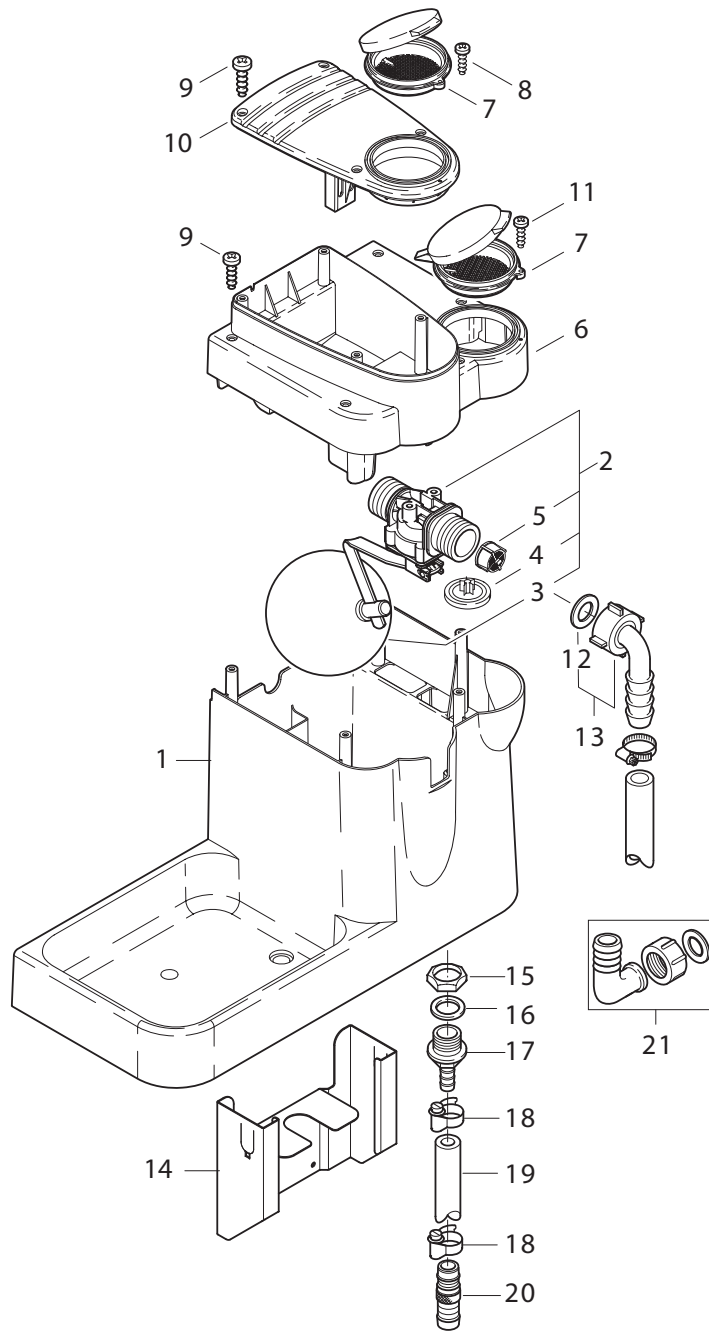

## Part Notes:

- [1] - TSB-PPW-2015-009 SC UNO\_DUO Thermal Relay Setting

PL\_UNO\_5P\_motor\_pump

Pos.	Vare-nr	Antal	Beskrivelse	Notes
0	5218433	1	Pumpeolie ISO 150 (1 liter)	
1	107144126	1	FAN COVER RF	
2	107144125	1	FAN W LOCK RING RF	
3	31000148	1	Rear Bearing Cover Rf	
4	31000149	1	Leje, Rf	
5	19639	1	Fjede A	
6	G120414	1	Olietætningsring 30X47X10	
7	8927	7	HEXAGON HEAD CAP SCREW M10X 35 ISO 4017	
8	107307315	4	PLAIN WASHER 10.5X22X1.25	
9	10204	4	SERRATED LOCK WASHER A10	
10	1800465	4	Møtrik M10	
11	31000505	1	STAY BOLT M8X290 RF	
11	31000504	1	STAY BOLT M8X265 RF	
12	106268022	1	HOSE TAIL KIT	
13	107140882	1	O-RING 15.0 X 3.0 SMS 1586 NBR70	
14	2751	4	HEX. SCREW M8X35 ISO 4017 ZN	
15	107141967	1	D-BEARING COVER COMPLETE NA5.2	
16	3004221	1	O-Ring 16X2	
17	106268023	1	HOSE TAIL OIL KIT	
18	101118174	1	FITTING FOR OIL KIT FOR NA5.2 PA	
19	1805100	1	Spændebånd 8-20 Mm	
20	107141965	1	WOBBLE DISC 10.9 DEG. NA5.2	
21	101118242	1	WOBBLE DISC 10.9 DEG. BEARING KIT NA5.2	
22	107141502	1	SCREW M8 X 20 DIN 7991	
23	101118240	1	BEARING KIT FA PA - NA5.2	
24	301000845	1	GASKET FOR ELECTRIC BOX 100.50X114X1MM N	
25	301000781	1	Elkasse	
26	17106	1	Indsats	
27	301000782	1	Dæksel	
28	10028	1	Skrue	
29	107141954	1	MOTOR 5.5 KW 220/230-400/440/3/50/60 EU	
30	101117839	1	Terminal Plug And Terminal Pins	