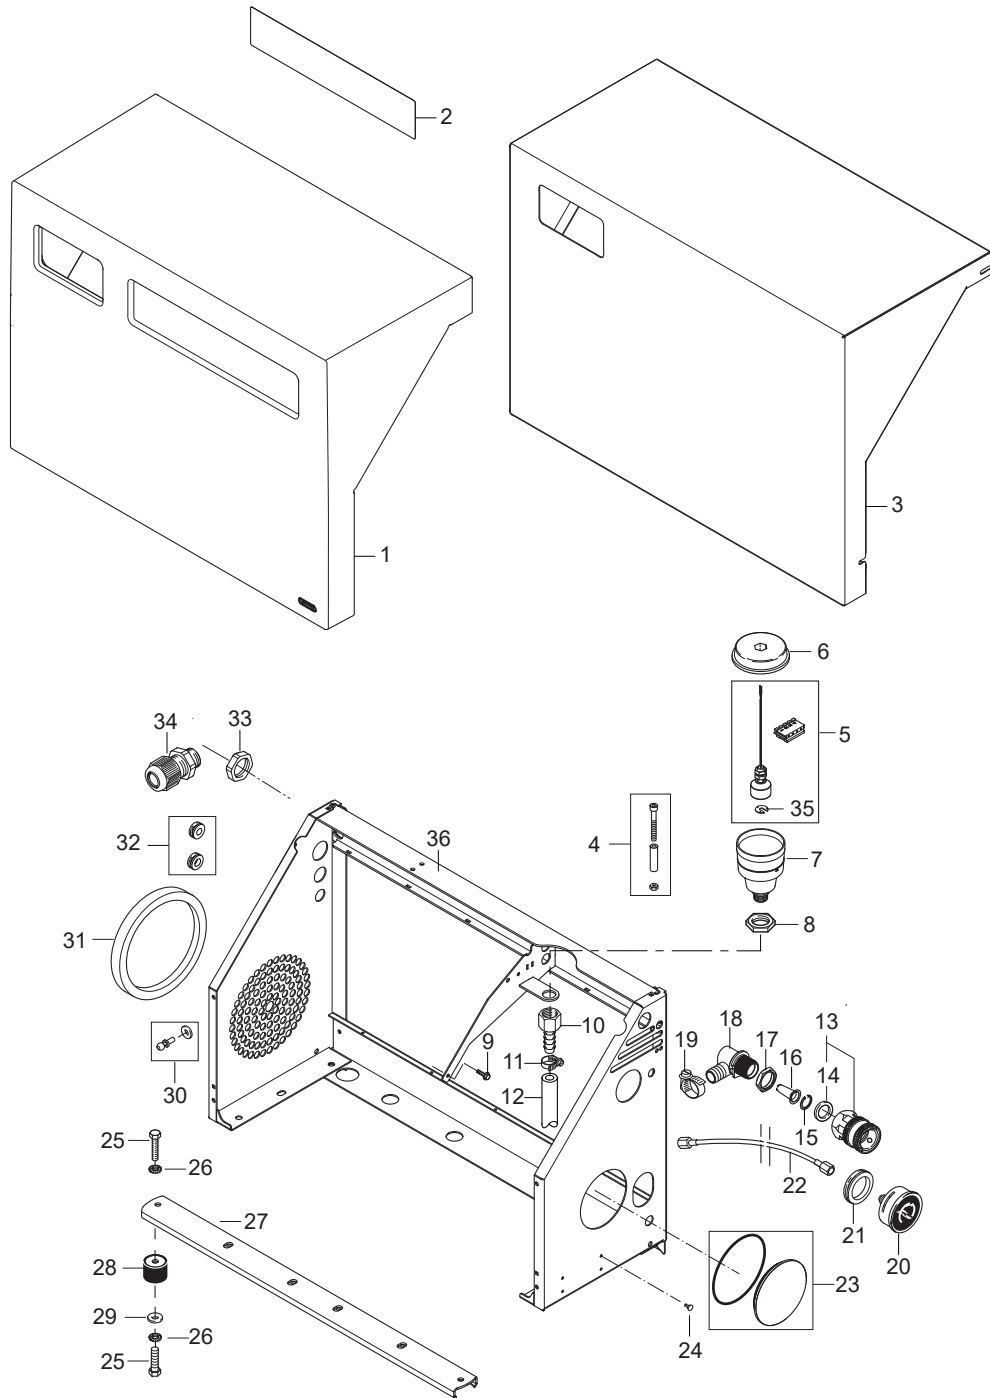

Pos.	Vare-nr	Antal	Beskrivelse	Notes
0	5218433	1	Pumpeolie ISO 150 (1 liter)	[1]
1	107307349	1	CABINET EPP	
2	107307351	1	FRONTLABEL	[2]
2	107307373	1	FRONTLABEL UNITOR HPC STATIONARY 1P	
3	107307352	1	CABINET SS. UNO	
4	101118162	1	SCREW KIT FOR CABINET EPP UNO/DUO	
5	101118173	1	OIL SENSOR W/PLUG KIT	[3]
6	301000615	1	Dæksel	
7	301000614	1	Oliebeholder	
8	101609356	1	NUT 1/2IN	
9	106268067	4	SCREW KIT	
10	107307313	1	HOSESTUD D10X3/8	
11	1805100	1	Spændebånd 8-20 Mm	
12	106408242	1	HOSE 5/8INCH - 2 METERS	
13	1602945	1	KEW kobling, indv. gevind 3/4"	
14	3001237	1	Pakning Ø24,5Xø16X3	
15	107141667	1	LOCK WASHER	
16	101117926	1	Filter	
17	1800341	1	"Kontramøtrik 3/4"" "	
18	107141669	1	WATER INLET PIPE C3	
19	8298	1	Spændebånd	
20	107141648	1	MANOMETER 0-300 BAR - 1/4"	
21	103004331	1	SLEEVE PVC 45/ 60	
22	107307316	1	MANOMETER HOSE DN2. COMPLETE	
23	101118165	2	PLUG + O-RING KIT FOR FRAME UNO/DUO	
24	107307314	4	SNAP RIVET D12/D6	
25	107307299	8	SCREW HEX M8X14 A2 ISO 4017	[4]
26	1810274	8	Stjerneskive M8	
27	107307311	1	PROFIL M/P	
27	107307312	1	PROFIL M/P SS	
28	107307309	4	GUMMI METAL BUFFER D30X30	
29	1802917	4	Plan Skive M8 Rf	
30	101118164	1	PINS KIT FOR CABINET EPP UNO/DUO	
31	107307310	1	SEALING FOR MOTOR	
32	101118163	1	BLANKING PLUGS KIT FOR FRAME UNO/DU	
33	909100021	1	HEXAGON NUT M32X1.5	
34	103821837	1	CABLE BUSHING M32X1.5	
35	107142593	1	HOLDING WASHER PE	
36	107307376	1	FRAME PAINTED UNO	