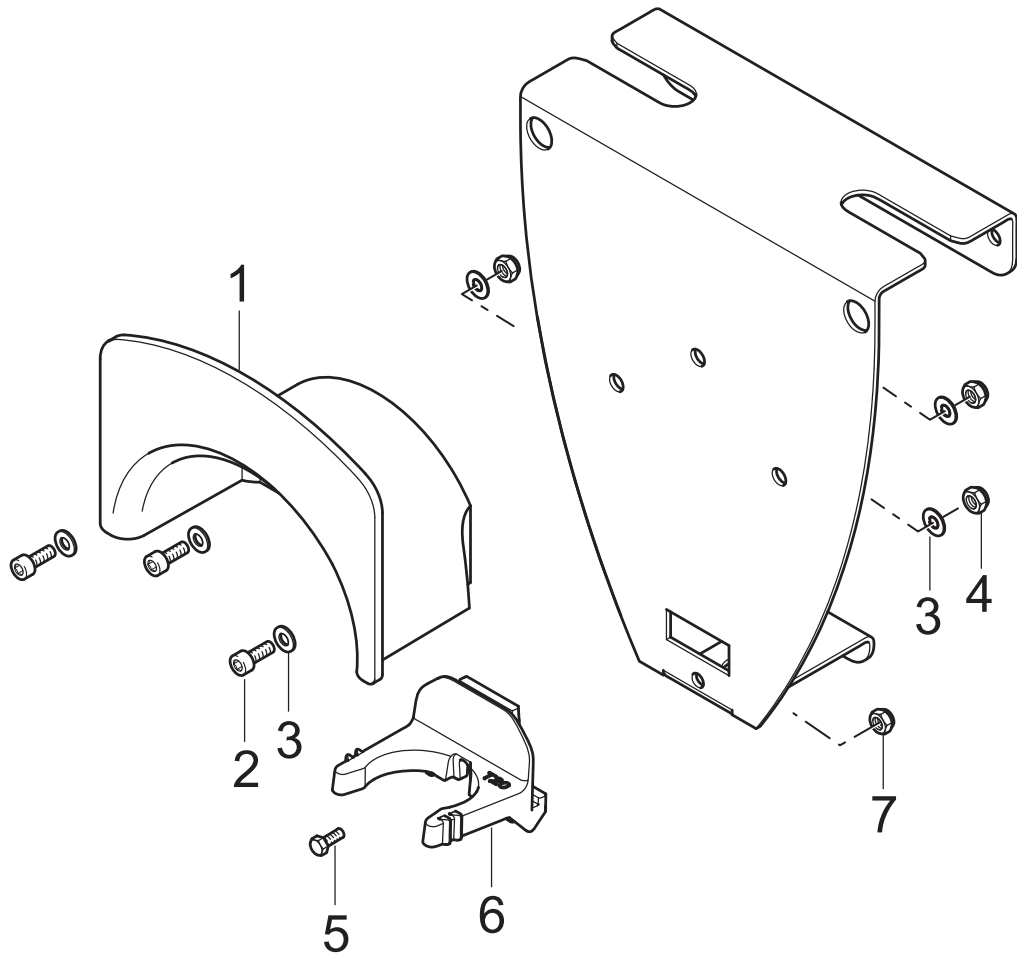

Pos.	Vare-nr	Antal	Beskrivelse	Notes
0	107371029	1	Opbevaring af tilbehør - kit	
1	43064	1	Slangeholder	
2	1802933	3	SCREW M6X22 ISO4017 A2	
3	1813807	6	Skive M6Xø18 Rf	
4	1801893	3	NUT M6 ISO 4032 A2-70	
5	1804475	1	Skrue M5X12 ISO 14583-A2 TORX	
6	107142504	1	Holder til skumsprayer	
7	1804285	1	Låsemøtrik M5