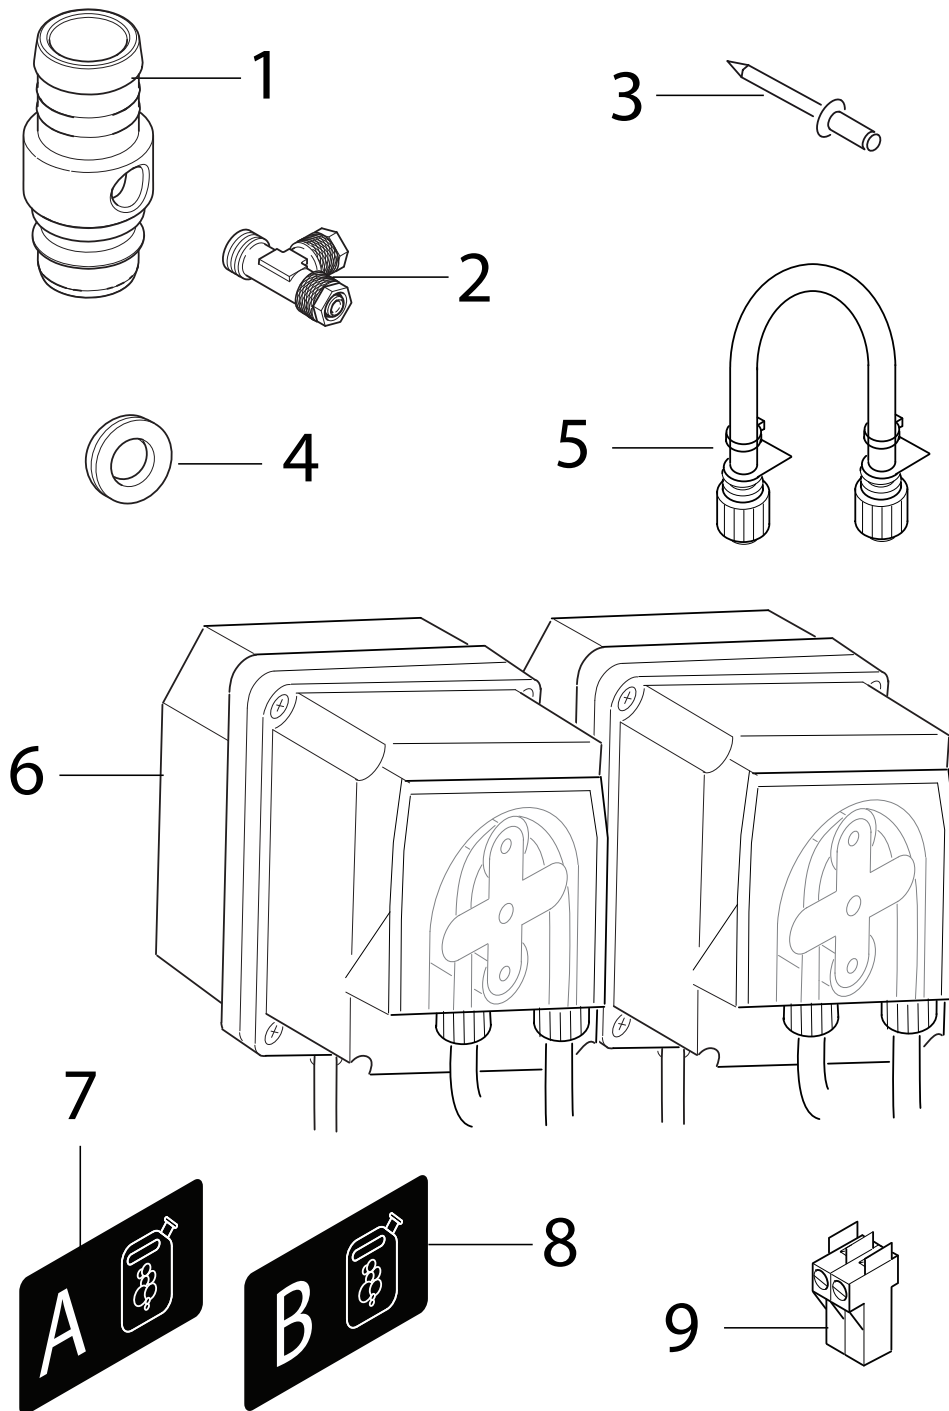

Pos.	Vare-nr	Antal	Beskrivelse	Notes
0	107371025	1	2 x Højtrykskemi	
1		2	HOSE NIPPEL FOR CHEMICAL. INLET	
2	107318241	1	FITTING D6XD4XG1/8 BRASS	
3	1814128	4	Bifurcated Rivet 4X10.3 1453	
4	3001427	1	Kabelgennemføring	
5	103822265	2	Slange F Kemipumpe	
6	103822206	2	Kemipumpe Max 18 L/Time	
7	107319150	1	LABEL FOR CHEMICAL A	
8	107319151	1	LABEL FOR CHEMICAL B	
9	107307361	1	RAST 5 CONNECTORS PITCH 5.0MM 2-POL