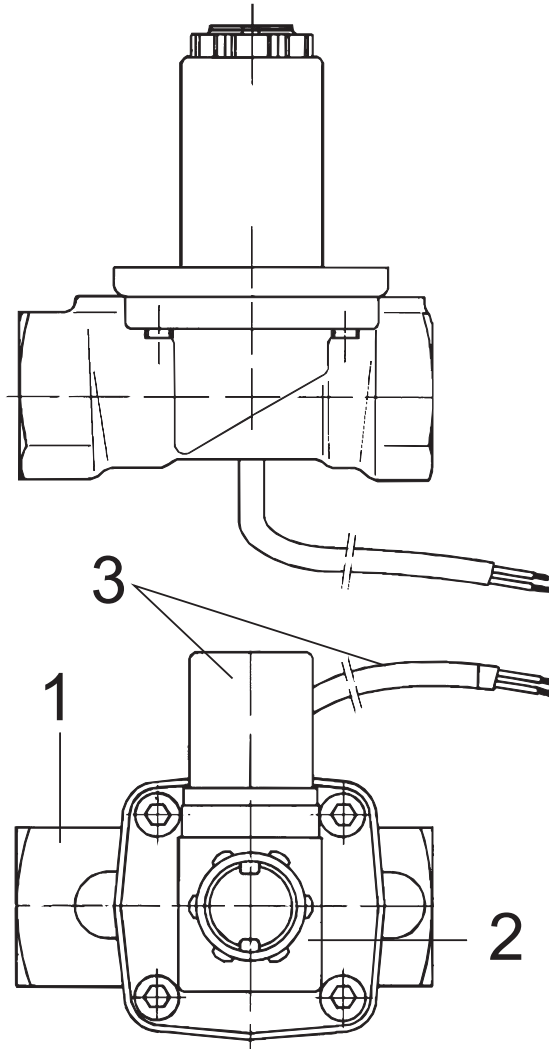

## Part Notes:

- [1] - ERGO 2000 Spray handle
- [2] - HOSES Overview
- [3] - TORNADO PLUS lance

Pos.	Vare-nr	Antal	Beskrivelse	Notes
0	107371025	1	2 x Højtrykskemi	
1		2	HOSE NIPPEL FOR CHEMICAL. INLET	
2	107318241	1	FITTING D6XD4XG1/8 BRASS	
3	1814128	4	Bifurcated Rivet 4X10.3 1453	
4	3001427	1	Kabelgennemføring	
5	103822265	2	Slange F Kemipumpe	
6	103822206	2	Kemipumpe Max 18 L/Time	
7	107319150	1	LABEL FOR CHEMICAL A	
8	107319151	1	LABEL FOR CHEMICAL B	
9	107307361	1	RAST 5 CONNECTORS PITCH 5.0MM 2-POL	

Pos.	Vare-nr	Antal	Beskrivelse	Notes
0	107371024	1	Sikring for lav vandstand	
1	1806017	2	SCREW M5X40 8.8 A2K DIN912	
2	1804285	2	Låsemøtrik M5	
3	1803493	1	Tætningsskive f. 1/4" RG	
4	1608512	1	"Muffe 1/4""	
5	1807593	1	Spændebånd 6-16MM A2	
6	101406100	1	Kemislange, 5 Meter	
7		1	HOSESTUD 90 DEGREE Ø6X1/8 INCH BRASS	
8		1	HOSE NIPPEL FOR CHEMICAL. INLET	
9	4852	1	Pressure Switch 0.2-2 Bar	
10	107307360	1	CABLE PRESSURE GUARD	
11	1602333	1	"Rørprop 1/8" "	
12	3001237	1	Pakning Ø24,5Xø16X3	
13	1602945	1	KEW kobling, indiv. gevind 3/4"	

---

Pos.	Vare-nr	Antal	Beskrivelse	Notes
0	107371023	1	Sikring for tilgangsvand	
1	3401727	1	Ventil U/Spole Evsi20	
2	3808151	1	Spole 24V 50Hz	
3	107307359	1	CABLE WATER INLET	

Pos.	Vare-nr	Antal	Beskrivelse	Notes
0	107371029	1	Opbevaring af tilbehør - kit	
1	43064	1	Slangeholder	
2	1802933	3	SCREW M6X22 ISO4017 A2	
3	1813807	6	Skive M6Xø18 Rf	
4	1801893	3	NUT M6 ISO 4032 A2-70	
5	1804475	1	Skrue M5X12 ISO 14583-A2 TORX	
6	107142504	1	Holder til skumsprayer	
7	1804285	1	Låsemøtrik M5	