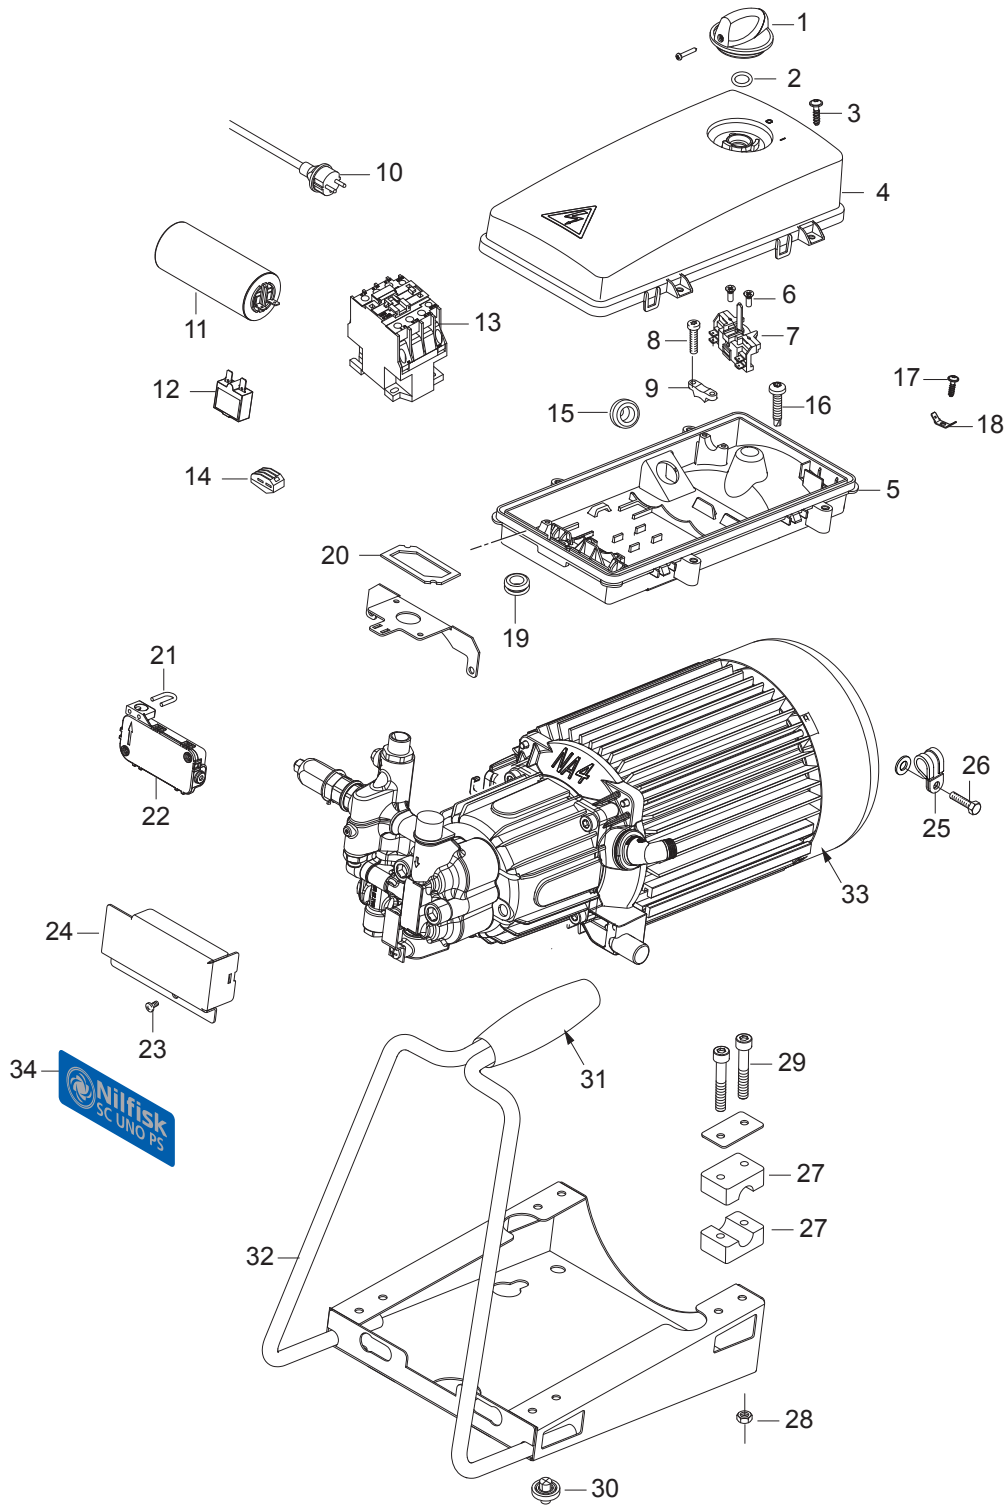

PARTS LIST

2017.05.29

TABLE OF CONTENTS

Overview UNO 4M.....	1
Motor.....	3
Pump.....	5
Default accessories.....	7
Water break tank.....	9
Accessory Storage Kit.....	11

Pos.	Vare-nr	Antal	Beskrivelse	Notes
1	909100204	1	Drejeknap	
1A	909100443	1	SCREW K30X18T12 WN5452	
2	9868	1	O-ring 10.0X2.5	
3	107141838	4	SCREW K50X18 WN1451 BLACK TORX20	
4	301002282	1	Dæksel	
5	301002281	1	SWITCH CASE HOUSING LOWER PART	
6	18274	2	Skruer M4X12	
7	301001058	1	Start/stop kontakt	
8	909100443	2	SCREW K30X18T12 WN5452	
9	3806262	1	STRAIN RELIEF BRACKET 27.	
10		1	POWER CORD - H07RN-F 3G1,5x6M, CEE 7 1 p	
10		1	POWER CORD - H07RN-F 4G1,5x6M, CEE 5 3 p	
11	301002320	1	Kondensator	
12	301002322	1	Sikring 16A	
13	103822300	1	Contact.Cjx2 D-12-V7 400V	
14	301001229	1	Rækkelemme 3X4 Qmm	
15	301002284	1	GROMMET	
16	107307305	1	SCREW ZEBRA PIAS PH 4.8X25	
17	107141838	1	SCREW K50X18 WN1451 BLACK TORX20	
18	107142559	1	FASTON TAB TERMINAL DOUBLE STUD 45°	
19	3803772	1	CABLE GROMMET TET 7-10C	
20	107307300	1	GASKET FOR E-BOX	
21	301003053	1	Clamp	
22	31000955	1	SWITCHBOX ASSEMBLY	
23	1803543	1	Taptiite M4X10	
24	107307301	1	BRACKET FOR SWITCH	
25	107307307	1	FASTENING CLIP 10/12	
26	1804160	4	SCREW HEX CAP M4X8	
27	107307304	8	TUBE HOLDER D16	
28	11619	8	Møtrik M6	
29	5100	8	Screw M6X45	
30	107307302	4	PUSH FIT RIVET FOOD	
31	107307303	1	HANDLE GRIP	
32	107307306	1	FRAME WELDED P4	
33	107307308	1	FAN COVER FOR NA3/NA4	
34	107307363	1	FRONTLABEL SC UNO PS	