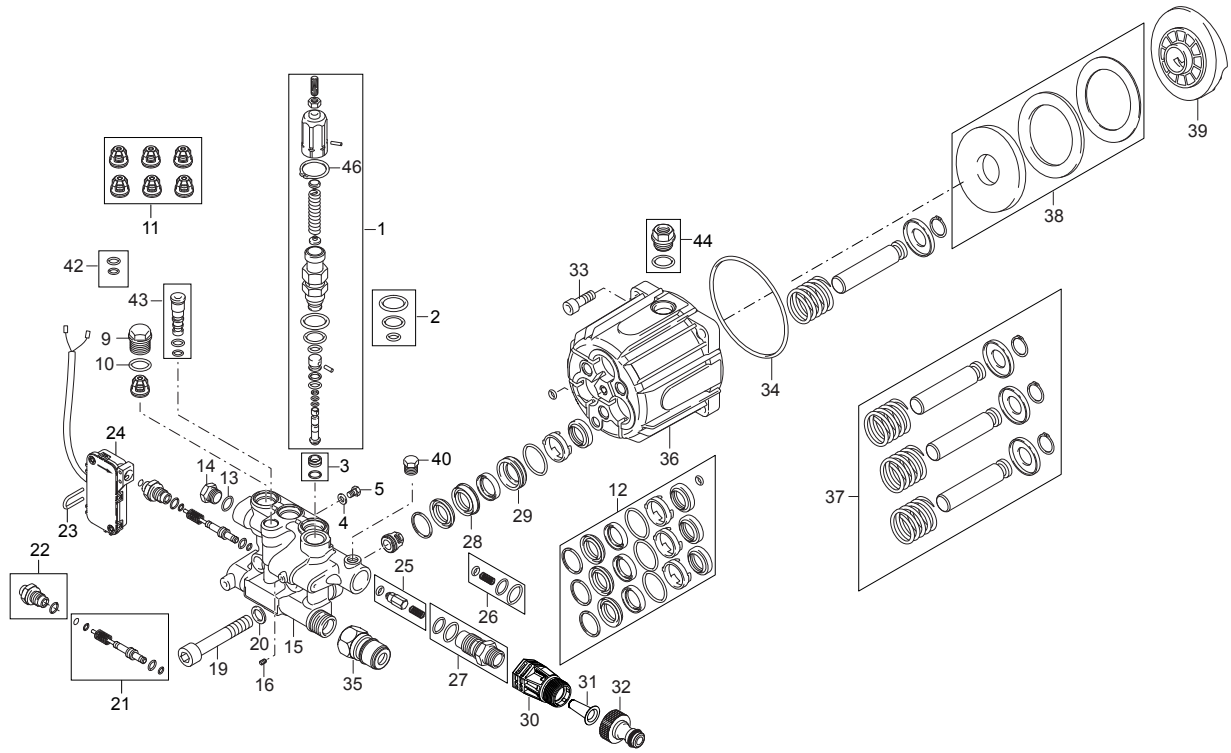

Pos.	Vare-nr	Antal	Beskrivelse	Notes
1	31000978	1	REGULATION SAFETY BLOCK	
2	301003032	1	O-Ring Regulation Safety	
3	301003033	1	Valve Seat Kit	
4	31000944	1	WASHER	
5	301003035	1	SCREW M6	
9	301003039	1	PLUG Ø 15.6	
10	301003040	1	O-Ring Ø 15,6X1,78	
11	31000576	6	VALVE KIT 6 PCS	
12	301003042	3	Pakningssæt POSEIDON 4	
13	301003043	1	O-Ring Ø 10,82X1,78	
14	301003044	1	PLUG Ø 10.8	
15	301003045	1	Pump Head	
16	301003046	1	SCREW M3X5	
19	301003049	1	SCREW M12X70 UNI 5931	
20	301003050	1	WASHER Ø 12	
21	31000939	1	PISTON KIT FOR MICROSWITCH	
22	31000940	1	FITTING KIT FOR MICROSWITCH	
23	301003053	1	Clamp	
24	31000955	1	SWITCHBOX ASSEMBLY	
25	31000988	1	INJECTOR	
26	31000989	1	O-RING KIT FOR INJECTOR	
27	31000990	1	INJECTOR KIT	
28	301001559	1	"Thrust Collar Ø18 ""Np3- Pump"	
29	301003059	1	Piston Guide	
30	107142566	1	WATER INLET TUBE	
31	101117926	1	Filter	
32	1402809	1	Lynkoblingsstuds	
33	301003063	1	SCREW M5X25 UNI 5931	
34	31000973	1	O-RING D 94.92x2.62	
35	1600493	1	Ergo højtrykskobling DN10 3/8" han	
36	31000972	1	PUMP BODY	
37	31000992	3	PISTON KIT D18	
38	31000993	1	BEARING KIT 1MM	
39	31000975	1	WOBBLE DISC 12.5 DEG	[1]
39	301003138	1	WOBBLE DISC 10.5 DEGREES	[2]
40	G030733	1	HOLE PLUG. 1/8	
42	301003160	2	O-RING KIT	
43	301003073	1	PLUG KIT	
44	31001000	1	PLUG KIT FOR PUMP BODY	

Part Notes:

1. [1] - 1ph
   [2] - 3ph