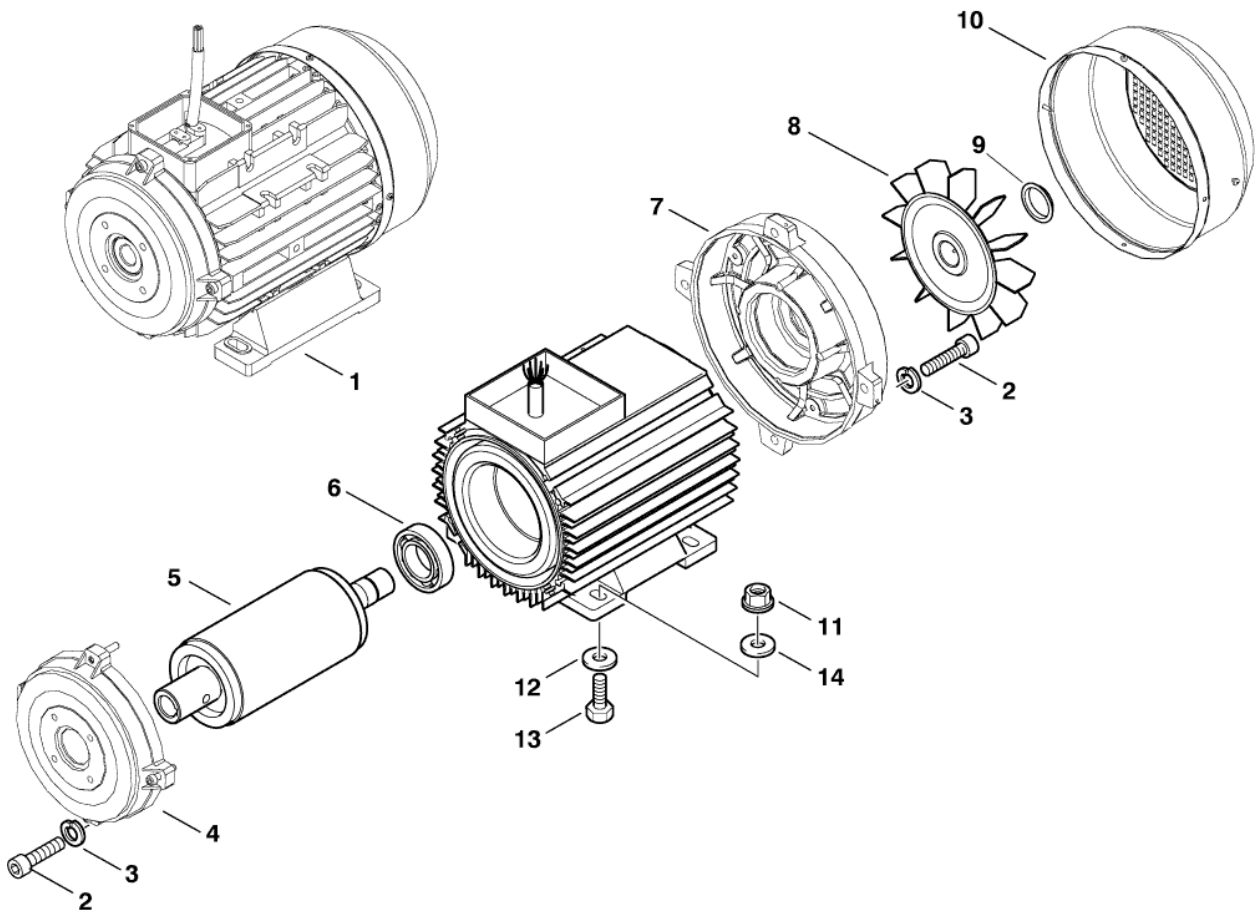

PARTS LIST

2017.05.26

TABLE OF CONTENTS

Chassis	1
Control safety block (A).....	3
Motor.....	5
Control safety block (B).....	7
Pump.....	9
Pump, kits.....	11
Electric box 8-111 / MC 8P 180/2100, 8-125 / MC 8P 160/2500.....	13
Electric box 8-75, 8-82.....	15
Default accessories.....	17
Recommended spare parts.....	19

Part Notes:

- [1] - 8-111, 8-125
 [2] - 8-111ST, 8-125ST

Pos.	Vare-nr	Antal	Beskrivelse	Notes
1	64314	1	Reparationskit ventilstempel	[1]
2	909100001	1	Låsering	[1]
3	62708	1	Ventilsæde	[1]
4	49461	1	O-Ring	[1]
5	9523	1	O-Ring	[1]
6	32091	1	O-Ring	[1]
7	64301	1	Banjo Bolt	[1]
8	1230	1	Fitting Xge6Lr1/4	
9	33047	1	Prop G1/8 Din 908	
10	301000787	1	Omløbventilhus	[1]
11	101117739	1	SCREW HEX M4X22-8.8 A2K DIN912	
12	62717	1	Kontaktbeslag	[1]
13	2759	1	Møtrik M8	
14	3349	1	Skruer	
15	301000952	1	Mikrokontakt	
16	62401	1	Hus til microswitch	
17	301000804	1	Drejeknap	
18	63946	1	Clips	
19	3136	1	Møtrik	[1]
20	62711	1	Gevindstift	[1]
21	62710	1	Omløber	[1]
22	62696	1	Møtrik	[1]
23	62712	1	Justerskrue	[1]
24	62695	1	Fjederstyr	[1]
25	40972	1	Fjeder	[1]
26	6262	2	Blændprop	[1]
27	103004451	1	VULCAN FIBRE WASHER Ø16X20X1.5 DIN 7737	[1]
99	301000904	1	Kontrol Blok 250 Bar	[2]

Part Notes:

- [1] - *
- [2] - consisting of: *

Pos.	Vare-nr	Antal	Beskrivelse	Notes
1	107140938	1	MOTOR MEC132 230/400V 3PH 11KW	[1]
1	107140185	1	Motor 7.5Kw 230/400 3 Mec 132C 4Pol	[2]
1	107140938	1	MOTOR MEC132 230/400V 3PH 11KW	
2	6863	8	SCREW M8X35	
3	2798	8	LOCK WASHER 8	
4	301002075	1	Motor Flange	
5	301002078	1	ROTOR MOTOR 11KW	[3]
6	909100380	1	Roller Bearing 6208-2Zc3	
7	301002073	1	Leje Dæksel, Bagerst	
8	301002074	1	Ventilator Ø230X50	
9	106162892	1	CLAMPING STRAP	
10	301002077	1	FAN HOUSING Ø 260X115	
11	1800465	4	Møtrik M10	[4]
11	20184	4	NUT 6KT- M10 934 A2	[5]
12	2767	4	Pakning 10,5X2	[4]
13	24319	4	HEX. SCREW M10X35 ISO 4017 A2	[5]
13	8927	4	HEXAGON HEAD CAP SCREW M10X 35 ISO 4017	[4]
14	14966	4	WASHER 10.5x2.5x30 A2 ISO7093	[5]
14	4827	4	WASHER 10.5X2.5	[4]