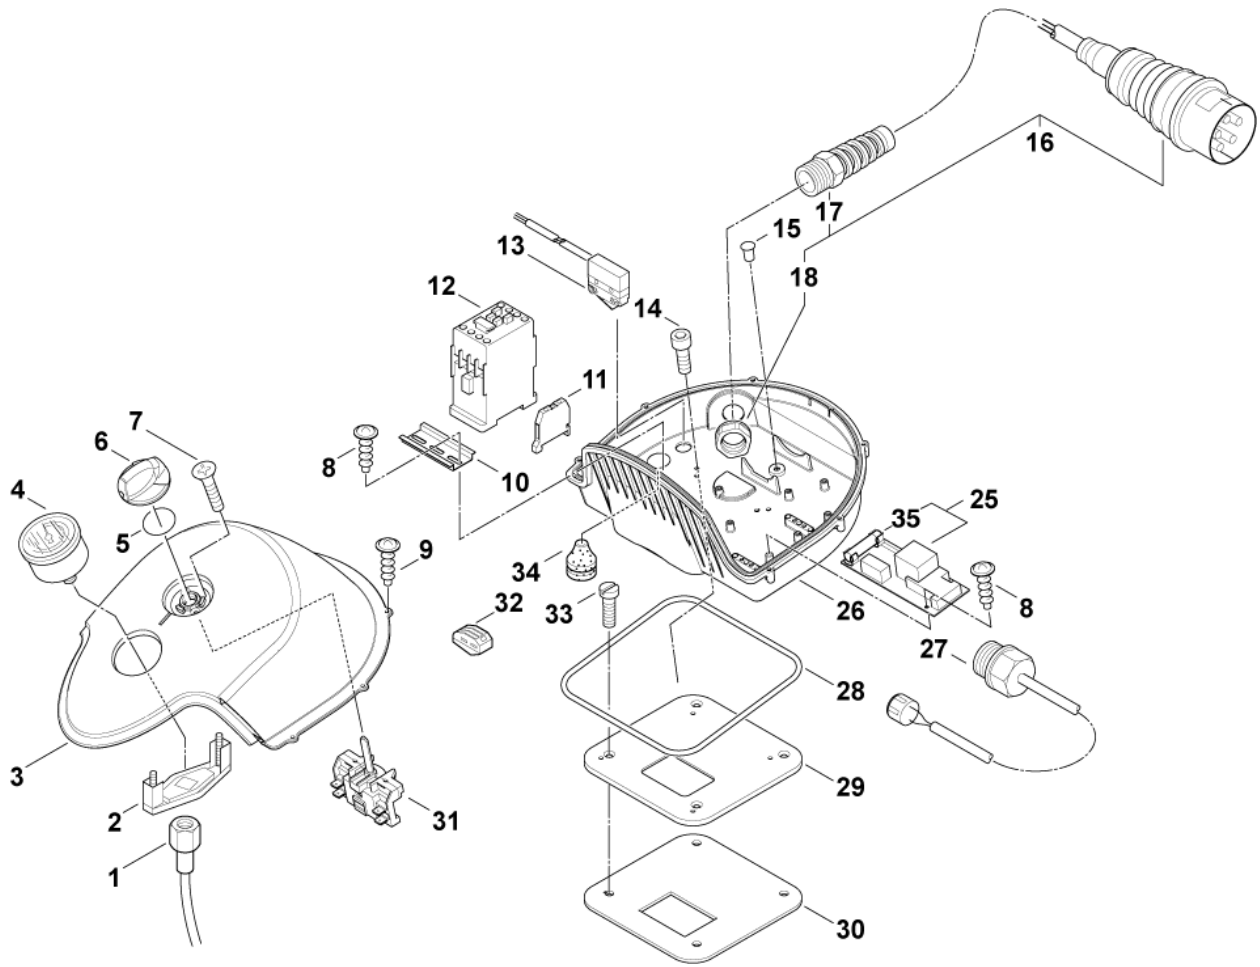

Pos.	Vare-nr	Antal	Beskrivelse	Notes
1	301002672	1	Hp Hose Dn2X410	
2	301002671	1	CLAMP F. MANOMETER MOUNTING	
3	301002622	1	El-Box (Top Del)	
4	49473	1	Manometer 0-250 Bar	
5	9868	1	O-ring 10.0X2.5	
6	909100204	1	Drejeknap	
7	18274	2	Skrue M4X12	
9	1814585	6	Pt-Skrue K30X12	
10	22290	1	MOU. RAIL TS35/F6 7.5 18X5.2 EN60715 ZN	[1]
11	3817483	1	Klemmerække, Jord	
12	103822308	1	Contactora Cjx2-D25-V7 400	
13	301000952	1	Mikrokontakt	
14	2777	4	CYLINDER SCREW M4X10 ISO 1207 4.8 ST/ZN	
15	301001219	1	PLUG D6XD8X5.4 PE BLACK	
16	301001845	1	POWER CORD H07RN-F 4G2.5X6.0CEE5 32A6H	
17	909100043	1	Kabelafastning	
18	909100019	1	Møtrik	
25	301003097	1	"Print ""POSEIDON 8"" "	
25	301002620	1	Electronic	[2]
26	301002674	1	Elboks bund	
27	301002621	1	Thermo Fuse 65 C	
28	101406054	1	Sponge Rubber Ø4 L 1M	
29	301002539	1	MOUNTING PLATE F. SWITCH BOX POSEIDON 8	
30	301002615	1	GASKET F. MOTOR SWITCH BOX POSEIDON 8	
31	301001058	1	Start/stop kontakt	
32	301001229	6	Rækkelemme 3X4 Qmm	
33	2776	4	COUNTERSUNK SCREW M4X10 ISO 2009 ZN	
34	3803764	1	Pakdåse Tet 5-7C	
35	301000263	1	Fuse 0,63A/500V/T Ø6 3X32	
36	101814812	2	WASHER	
37	103821922	1	DIN-END STOP WO/SCREW WAGO 249-116	
38	103822051	1	Jumper Wago 6Q	
39	103822050	6	Wire Terminal 6Mm2 Wago	
40	101814810	2	SCREW 4.8 X 9.5	

Part Notes:

- [1] - PLEASE CONTACT CARWASH DIRECTLY
- [2] - GUARANTEE DATE EXPIRED