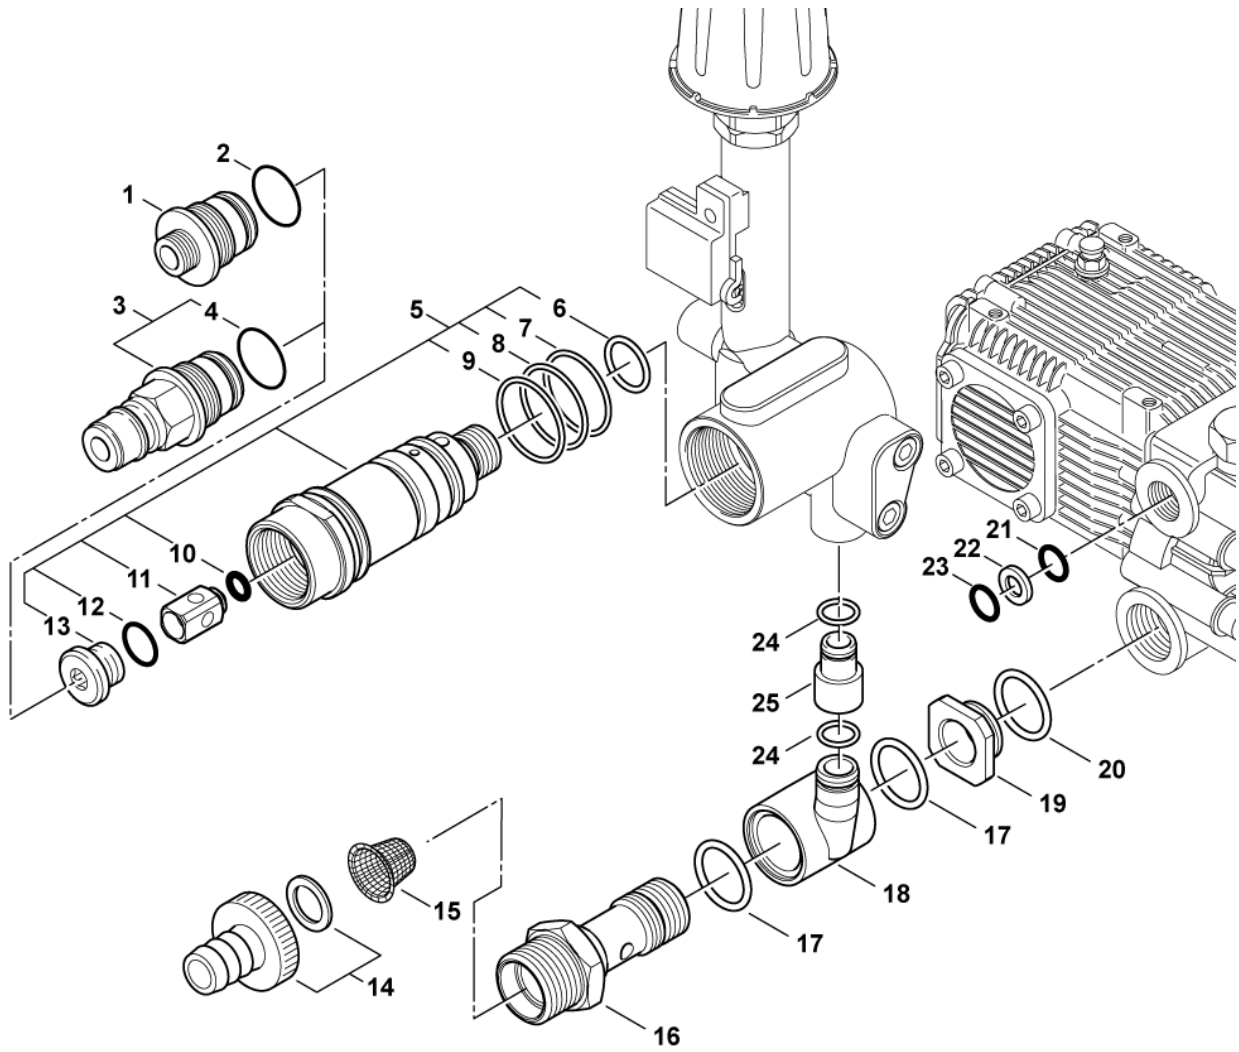

Pos.	Vare-nr	Antal	Beskrivelse	Notes
1	64224	1	"Hd-Ausgang M27X1,5/G3/8"" "	
2	32091	1	O-Ring	
3	64236	1	Overgang, Triton	[1]
3	65797	1	Banjobolt	[2]
4	32091	1	O-Ring	
5	301002667	1	Banjo Bolt	
6	16443	1	O-ring	
7	64307	1	O-Ring 23,47X2,62	
8	64306	1	O-Ring 257X2,62	
9	64305	1	O-Ring 28,24X2,62	
10	9858	1	O-Ring	
11	6187135	1	Stempel	
12	16998	1	O-Ring	
13	64309	1	Banjo Bolt M16X1	
14	6577	1	Universal kobling, indiv. gevind, 1"	
15	101117926	1	Filter	
16	62698	1	Banjo Bolt	
17	24347	2	O-ring	[3]
18	301000778	1	Returløb Ø30,9 x 34	
19	301001753	1	Reduction	
20	107318254	1	O-RING 24X2.0 NBR70	
21	32091	1	O-Ring	
22	301001750	1	Adapter	
23	16443	1	O-ring	
24	13739	2	O-ring	
25	301001749	1	Adapter İ20X14,8X30	

Part Notes:

1. [1] - 8-75, 8-82, 8-111, 8-125
   [2] - 8-111ST, 8-125ST
   [3] - PLEASE CONTACT CARWASH DIRECTLY