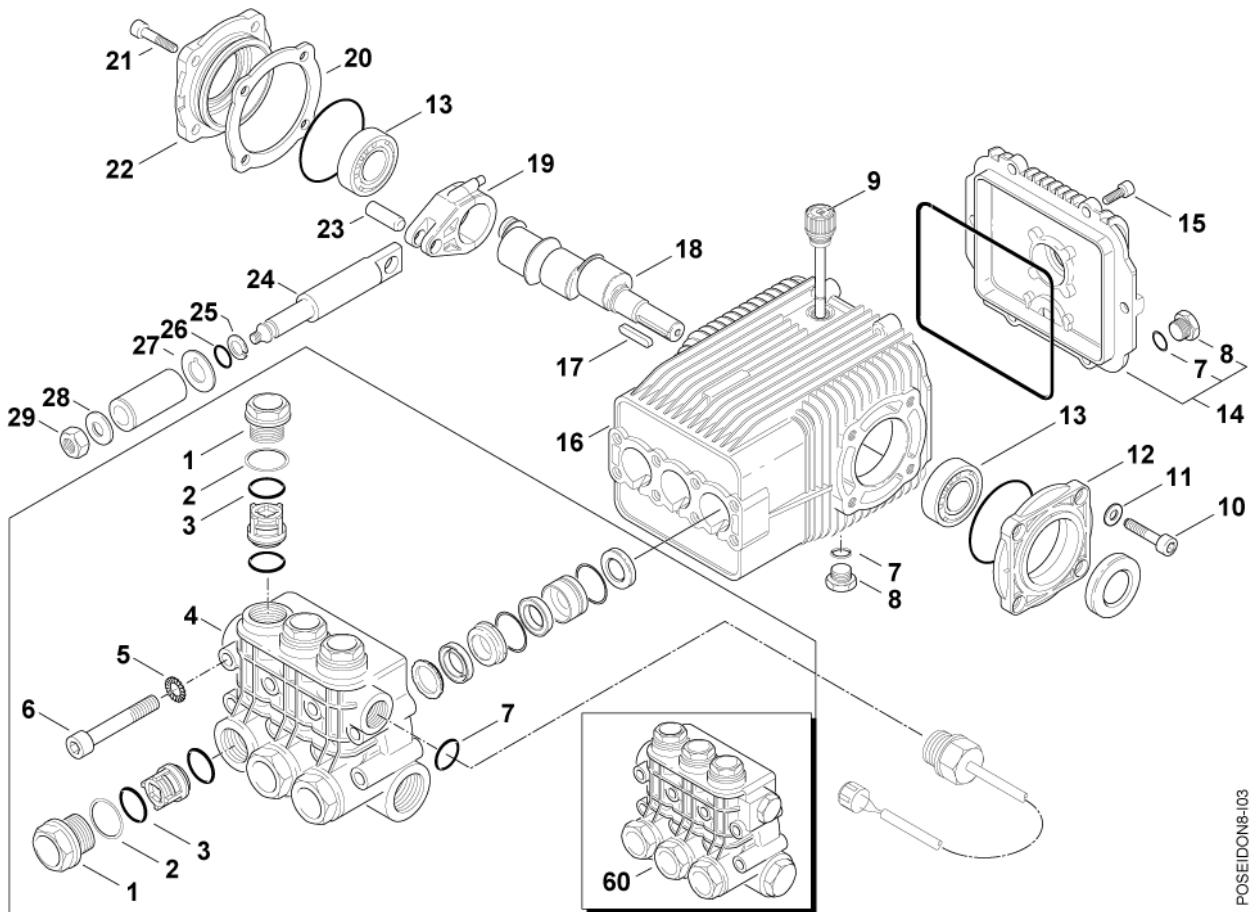

Part Notes:

- [1] - 8-75, 8-82, 8-111, 8-125
 [2] - 8-111ST, 8-125ST
 [3] - PLEASE CONTACT CARWASH DIRECTLY

POSEIDON8-103

Pos.	Vare-nr	Antal	Beskrivelse	Notes
0-	200060	1	Olie	[1]
1	301002025	6	Prop M28X1,5/Sw27X33	
2	301002043	6	Støttering Ø25,5 X 22	
3	3000825	12	O-ring 20,24 x 2,62 Nitril	
4	301002027	1	Ventilblok	[2]
4	106404435	1	CYLINDER HEAD KIT Ø20 PISTON	[3]
4	301002813	1	CYLINDER HEAD N8-PUMP	[4]
5	909100367	8	Safety Washer Ø 10	
6	13860	8	CYLINDER SCREW M10X80 ISO4762 ST 8.8/ZN	
7	56554	3	O-ring	
8	301001135	2	Prop	
9	301001460	1	Oliepind G3/8"	
10	3928	4	SCREW M8X30	
11	2798	4	LOCK WASHER 8	
12	301002031	1	BEARING LID 80X80X Ø 94X8	
13	64361	2	ROLLER BEARING 32206	
14	301002036	1	COVER	
15	4697	6	SCREW M6X16	
16	301002037	1	HOUSING	
17	40312	1	KEY 8X7X40 DIN 6885A	
18	301002038	1	CRANKSHAFT	[5]
18	107140330	1	CRANKSHAFT	[6]
18	301002821	1	CRANKSHAFT N8-PUMP 36.15	[4]
19	301002047	3	Forbindelsesled	
20	301002032	1	ADJUSTING WASHER 80X80XØ94X0,05	
20	301002034	1	ADJUSTING WASHER 80X80XØ94X0,19	
20	301002033	1	ADJUSTING WASHER 80X80XØ94X0,10	
20	301002035	1	ADJUSTING WASHER 80X80XØ94X0,25	
21	2788	4	CYLINDER SCREW M8X16 ISO 4762 ST 8.8/ZN	
22	301002030	1	Bearing Lid 80X80X Ø 94 X8	
23	301002044	3	BOLT	
24	301002046	3	PISTON ROD	
25	301002048	3	Supporting Ring Ø 13X1 0X1	
26	6480286	3	O-Ring	
27	301002045	3	Distance Spacer	[7]
27	301002820	3	Afstandsstykke, N8-Pump	[4]
28	301002042	3	Washer Ø 18,5X Ø 8X1	
29	909100376	3	Hexagon Nut M8X5/Sw17	
60	301002822	1	CYLINDER HEAD D28MM PISTO	[4]
60	106404438	1	VALVE BLOCK KIT Ø20	[3]
60	301002029	1	Valve Block Compl. Ø22Mm Piston	[2]
99	106404434	1	Pumpe Xw21.20	[6]
99	106404433	1	Pumpe Xw26.15	[8]
99	301002537	1	Pump N8 36.15	[4]
99	107140939	1	PUMP N8 30.20 N 30 L/MIN	[2]