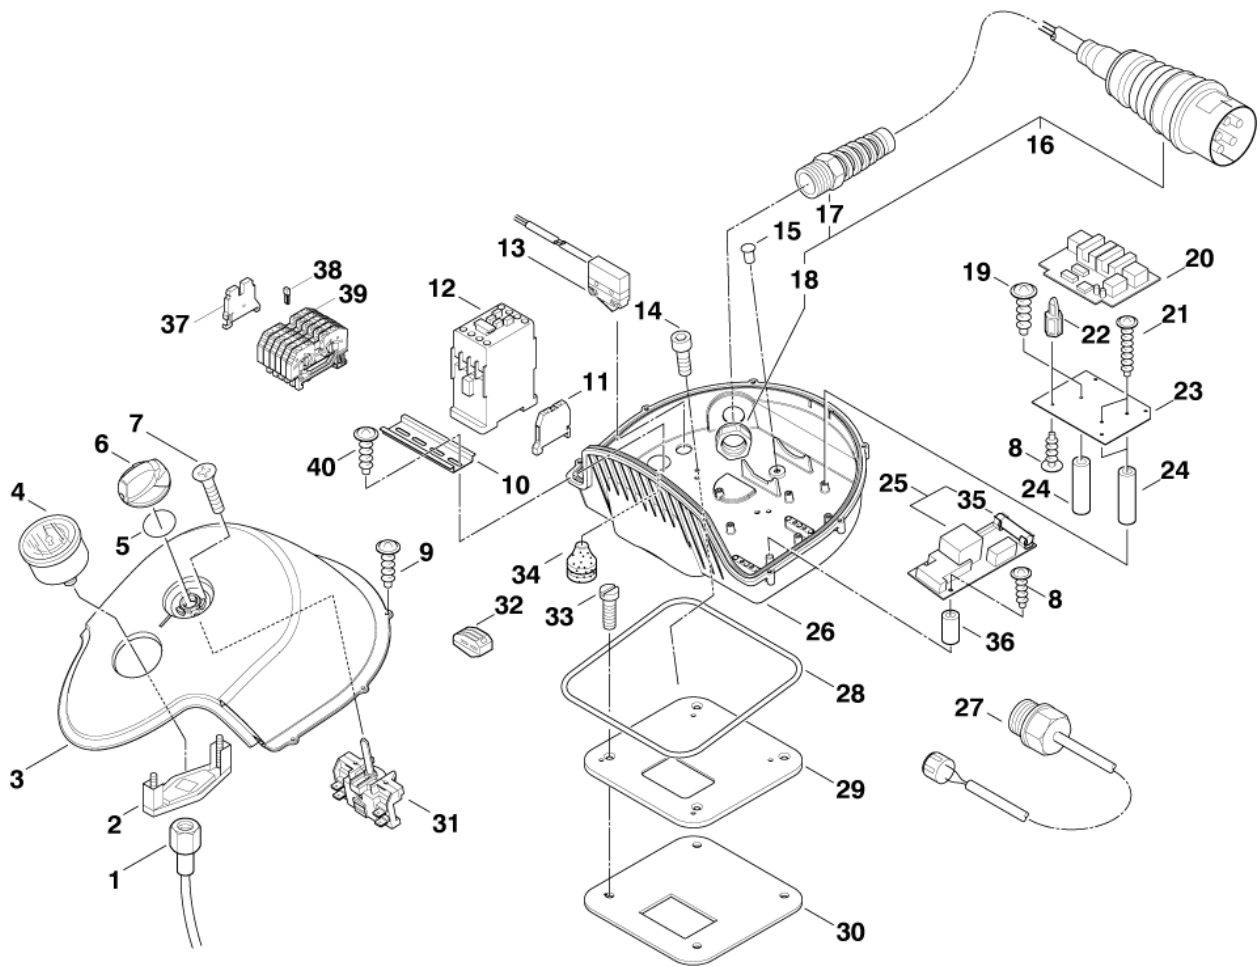

[4] - 8-75, 8-82

[5] - 8-125, 8-125ST

Pos.	Vare-nr	Antal	Beskrivelse	Notes
1	301002672	1	Hp Hose Dn2X410	
2	301002671	1	CLAMP F. MANOMETER MOUNTING	
3	301002622	1	El-Box (Top Del)	
4	49473	1	Manometer 0-250 Bar	
5	9868	1	O-ring 10.0X2.5	
6	909100204	1	Drejeknap	
7	18274	2	Skruer M4X12	
8	909100046	10	SCREW 4X8	
9	1814585	6	Pt-Skrue K30X12	
10	22290	1	MOU. RAIL TS35/F6 7.5 18X5.2 EN60715 ZN	[1]
11	3817483	1	Klemmerække, Jord	
12	103822308	1	Contacteur Cjx2-D25-V7 400	
13	301000952	1	Mikrokontakt	
14	2777	4	CYLINDER SCREW M4X10 ISO 1207 4.8 ST/ZN	
15	301001219	1	PLUG D6XD8X5.4 PE BLACK	
16	301001845	1	POWER CORD H07RN-F 4G2.5X6.0CEE5 32A6H	
17	909100043	1	Kabelafastning	
18	909100019	1	Møtrik	
19	5190	1	TREAD-CUTTING SCREW 4.8X13 C-H ISO 7049	
20	301001743	1	Electronic 400V	[2]
21	11255	2	SCREW 3.5X30	
22	4600771	4	Printstag Tcbs-6N	[3]
23	301002616	1	MOUNTING PLATE 145X103X3 ABS	[4]
24	301002624	3	SPACER D13XD7.3XD4X30	[4]
25	301002620	1	Electronic	[5]
25	301003097	1	"Print ""POSEIDON 8"" "	[6]
26	301002674	1	Elboks bund	
27	301002621	1	Thermo Fuse 65 C	
28	101406054	1	Sponge Rubber Ø4 L 1M	
29	301002539	1	MOUNTING PLATE F. SWITCH BOX POSEIDON 8	
30	301002615	1	GASKET F. MOTOR SWITCH BOX POSEIDON 8	
31	301001058	1	Start/stop kontakt	
32	301001229	6	Rækkelemme 3X4 Qmm	
33	2776	4	COUNTERSUNK SCREW M4X10 ISO 2009 ZN	
34	3803764	1	Pakdåse Tet 5-7C	
35	301000263	1	Fuse 0,63A/500V/T Ø6 3X32	
36	101814812	2	WASHER	
37	103821922	1	DIN-END STOP WO/SCREW WAGO 249-116	
38	103822051	1	Jumper Wago 6Q	
39	103822050	6	Wire Terminal 6Mm2 Wago	
40	101814810	2	SCREW 4.8 X 9.5	