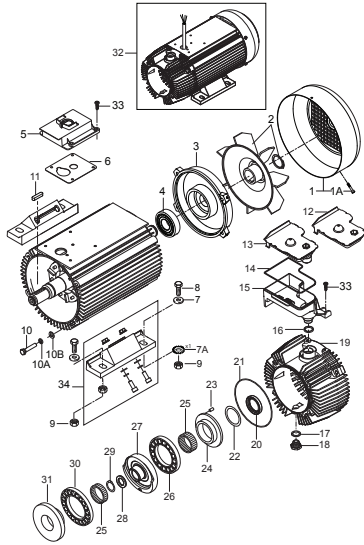

Pos.	Vare-nr	Antal	Beskrivelse	Notes
42	31000508	1	O-RING NBR	

Part Notes:

- [1] - 230/1/50 UK, 220-240/1/60 US
- [2] - Food
- [3] - 2-POS.
- [4] - 1-POS.
- [5] - 220-240/1/60 (6-52 US)
- [6] - 220/440/3/60 (6-73 US)
- [7] - 230;400/3/50 (6-65 NO)
- [8] - 220-240/1/60 (US)
- [9] - 400/3/50 EU
- [10] - 6-61 FFA 400/3/50 EU
- [11] - 230/400/3/50, 220/440-460/3/60
- [12] - 230/1/50 UK
- [13] - 220-240/1/60 US
- [14] - 6-52 FA 220-240/1/60 USA
STOCK COVERS GUARANTEE
- [15] - EU
- [16] - Sondi
- [17] - NO, EXP.
- [18] - 6-73 FA 220/460/3/60 USA
- [19] - M25
- [20] - M20
- [21] - M32

Pos.	Vare-nr	Antal	Beskrivelse	Notes
0	106403143	1	Slangerulle kit	
1	101118102	1	HOSE REEL HANDLE KIT	
2	107141838	1	SCREW K50X18 WN1451 BLACK TORX20	
3	107141673	1	SCREW M6X45 ISO 7380 BLACK TORX	
4	107141674	1	ADAPTOR RIGHT FOR HOSE REEL	
5	62696	1	Møtrik	
6	909100153	1	Ejot-Skrue K60X40	
7	301000775	1	Slangerulle Halvdæl	
8	107141675	1	AXLE FOR HOSE REEL	
9	63792	2	Back-up ring	
10	19620	2	O-ring	
11	1600493	1	Ergo højtryksskobling DN10 3/8" han	
12	1801075	1	Tætningsskive 3/8"	
13	107141676	1	SWIVEL SCREW FOR HOSE REEL	
14	301000977	1	Lejebøsning	
15	1802057	1	Circlip external 20x1.2 Spring steel, bl	
16	107141677	1	ADAPTOR LEFT FOR HOSE REEL	
17	54590	1	Forskruning	
18	107141678	1	CONNECTION HOSE FOR HOSE REEL	
19	65466	1	Packing Ring 8X15X1	
20	101118103	1	HOSE GUIDE PARTS KIT	
21	301000674	1	Slangeføring Overdæl	
22	10028	1	Skrue	
23	301000676	1	Slangeføring Underdæl	
24	107141679	1	HOSE GUIDE SLEEVE OPEN	
25	101118106	1	HOSE GUIDE BRAKE COMPLETE KIT	
26	101118111	1	HOSE GUIDE KIT	
27	101118105	1	Bremse og styre kit til slangerulle	