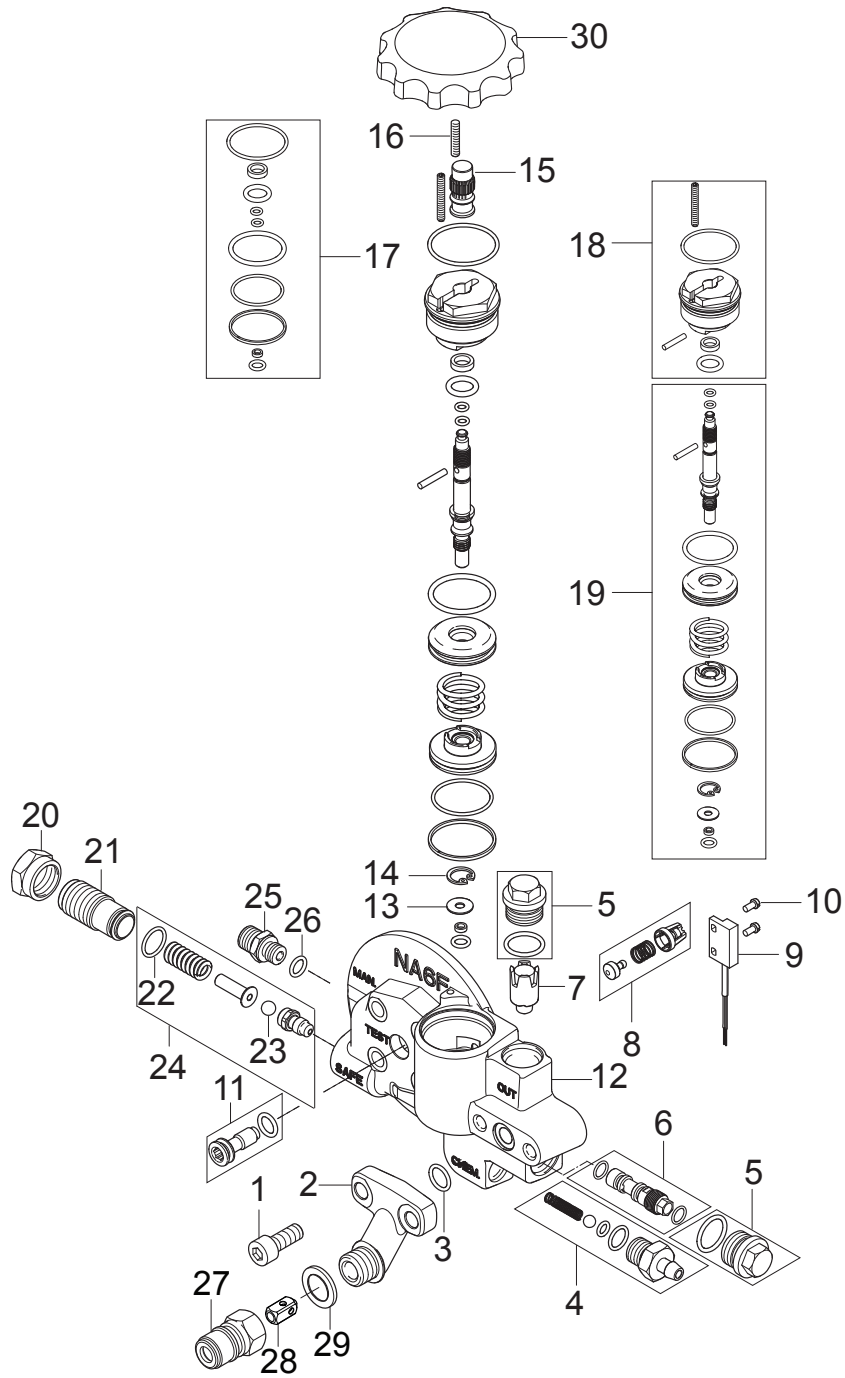

## Part Notes:

- [1] - 6-52, 6-64, 6-65, 6-73
- [2] - 6-61, 6-79
- [3] - Up to Serial no.:3520140500559  
TSB-PPW-2014-007 NA 6 Pump- Water leak
- [4] - From Serial no.:3520140500559  
Production date: 2014.01.31.  
TSB-PPW-2014-007 NA 6 Pump- Water leak

Pos.	Vare-nr	Antal	Beskrivelse	Notes
1	106408193	2	SCREW M8 X 20 8.8 DIN 912 FZB	
2	106408192	1	OUTLET FITTING FA AXIAL OUTLET	
3	106408191	1	O-RING 10.82X1.78 NBR 70	
4	1119406	1	Rep. sæt kontraventil	
5	107144154	2	OIL PLUG M18X1.5 WITH O-RING /SH90/	
6	107144112	1	Injektør - Na5	[1]
6	107140794	1	VENTURI TUBE D2.3 RED	[2]
7	101118055	1	MAGNET AND HOUSE FOR FLOW SWITCH-KIT NA6	
8	101118056	1	RETURN VALVE BY-PASS - KIT NA6	
9	106408216	1	REED SWITCH	
10	101118033	2	Screw M3X6 Brass Din 84 Iso 1207 Kit	
11	107144137	1	Unloader Plug Na5	
12	106408194	1	UNLOADER FA NA6	
13	106408196	1	WASHER D12.95 X D4.6 X 0.9 BRASS	
14	106408195	1	RETAINING RING SIZE 13 DIN472	
15	106408189	1	NUT M8 X 1 FOR UNLOADER VALVE FA	
16	106408188	1	DIN 913 M4X20 POINTED SCREW	
17	101118050	1	SEALING KIT FOR NA6	
18	101118051	1	PLUG FOR UNLOADER VALVE FA - KIT NA6	
19	101118049	1	CONTROL UNIT - KIT NA6	
20	6100928	1	Kontramøtrik	
21	6100940	1	Justerskrue	
22	3001070	1	O-ring Ø13,1 x 1,6 Nitril	
23	1802644	1	Kugle Ø7 Rf	
24	101118118	1	OPENING VALVE REP. KIT NA5 NA6 FA	
25	1821	1	Fitting	
26	3001740	1	O-Ring 7,66X1,78 Nitril	
27	1600493	1	Ergo højtrykskobling DN10 3/8" han	
27	1603101	1	Ergo højtrykskobling DN10 RF han	[3]
28	6101038	1	Stempel	
29	1801075	1	Tætningskive 3/8"	
30	107140823	1	REGULATOR KNOB NA5/NA6	