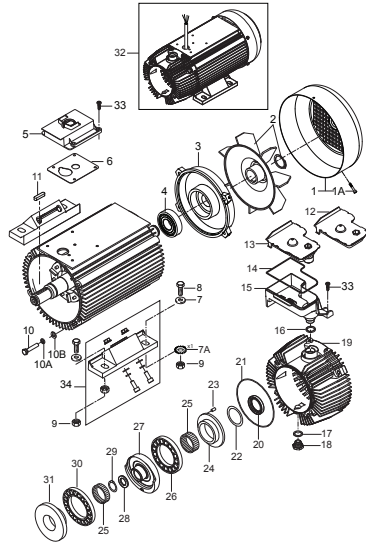

## Part Notes:

- [1] - See Electric box  
 [2] - See Hose reel

- [3] - Food
- [4] - The new wheel and wheel cap is added from  
Variant Ser. Nr. order nr.machine nr.  
Nilfisk 3520151900645 - 1712947 - 107146806  
Unitor 3520151901159 - 1711044 - 107146807
- [5] - PRUNED

Pos.	Vare-nr	Antal	Beskrivelse	Notes
0	106403143	1	Slangerulle kit	
1	101118102	1	HOSE REEL HANDLE KIT	
2	107141838	1	SCREW K50X18 WN1451 BLACK TORX20	
3	107141673	1	SCREW M6X45 ISO 7380 BLACK TORX	
4	107141674	1	ADAPTOR RIGHT FOR HOSE REEL	
5	62696	1	Møtrik	
6	909100153	1	Ejot-Skrue K60X40	
7	301000775	1	Slangerulle Halvdæl	
8	107141675	1	AXLE FOR HOSE REEL	
9	63792	2	Back-up ring	
10	19620	2	O-ring	
11	1600493	1	Ergo højtryksskobling DN10 3/8" han	
12	1801075	1	Tætningsskive 3/8"	
13	107141676	1	SWIVEL SCREW FOR HOSE REEL	
14	301000977	1	Lejebøsning	
15	1802057	1	Circlip external 20x1.2 Spring steel, bl	
16	107141677	1	ADAPTOR LEFT FOR HOSE REEL	
17	54590	1	Forskruning	
18	107141678	1	CONNECTION HOSE FOR HOSE REEL	
19	65466	1	Packing Ring 8X15X1	
20	101118103	1	HOSE GUIDE PARTS KIT	
21	301000674	1	Slangeføring Overdel	
22	10028	1	Skrue	
23	301000676	1	Slangeføring Underdel	
24	107141679	1	HOSE GUIDE SLEEVE OPEN	
25	101118106	1	HOSE GUIDE BRAKE COMPLETE KIT	
26	101118111	1	HOSE GUIDE KIT	
27	101118105	1	Bremse og styre kit til slangerulle	

Pos.	Vare-nr	Antal	Beskrivelse	Notes
42	31000508	1	O-RING NBR	

Part Notes:

- [1] - 230/1/50 UK, 220-240/1/60 US
- [2] - Food
- [3] - 2-POS.
- [4] - 1-POS.
- [5] - 220-240/1/60 (6-52 US)
- [6] - 220/440/3/60 (6-73 US)
- [7] - 230;400/3/50 (6-65 NO)
- [8] - 220-240/1/60 (US)
- [9] - 400/3/50 EU
- [10] - 6-61 FFA 400/3/50 EU
- [11] - 230/400/3/50, 220/440-460/3/60
- [12] - 230/1/50 UK
- [13] - 220-240/1/60 US
- [14] - 6-52 FA 220-240/1/60 USA  
STOCK COVERS GUARANTEE
- [15] - EU
- [16] - Sondi
- [17] - NO, EXP.
- [18] - 6-73 FA 220/460/3/60 USA
- [19] - M25
- [20] - M20
- [21] - M32