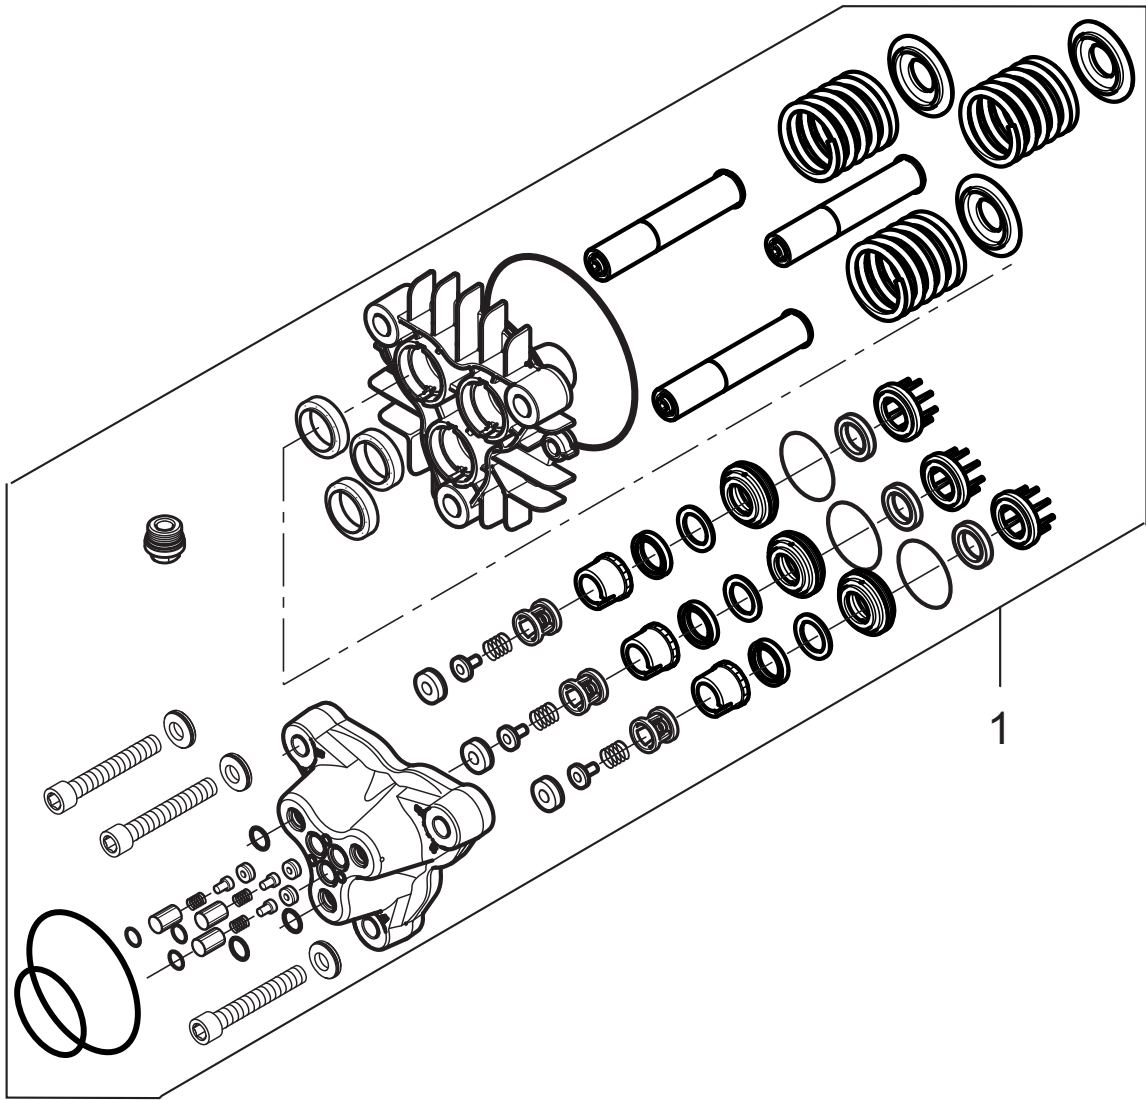

Pos.	Vare-nr	Antal	Beskrivelse	Notes
1	106403122	1	Ergo 2000 spulehåndtag m. svivel	[1]
1	106403154	1	Ergo 2000 spulehåndtag uden logo	[2]
2	106403010	1	Tornado Plus dyserør u. dyse 112 cm	[3]
3	101119741	1	Tornado Plus dyse 1/8" 0500 Gul	[4]
3	101119746	1	Tornado Plus dyse 1/8" 0650 Svag grøn	[5]
3	101119742	1	Tornado Plus dyse 1/8" 0530 Rød	[6]
3	101119738	1	Tornado Plus dyse 1/8" 0400 Metalgrå	[7]
3	301150005	1	Tornado Plus dyse 1/8" 0475 Klar blå	[8]
4	106403003	1	TurboHammer Plus dyserør 0500 W12 113 cm	[9]
4	106402291	1	TurboHammer Plus dyserør 0500 W11 113 cm	[10]
4	65437	1	TurboHammer dyse 1/8" 0400 W12 Metalgrå	[7]
5	101405770	1	Højtryksslange 10 m dobbelt-wire DN8	[11]
5	101406175	1	Højtryksslange 15 m dobbelt-wire DN6	[12]
5	301001101	1	Højtryksslange 20 m dobbelt-wire DN8	[13]
5	301001100	1	Højtryksslange 15 m dobbelt-wire DN8	[11]
10	106403142	1	Sandfilter m. beslag	[14]
11	106403165	1	Sandfilter m. RF beslag	[15]
12	106403143	1	Slangerulle kit	[16]
13	101118105	1	Bremse og styre kit til slangerulle	[16]
14	106403145	1	Forhjuls kit	[17]
15	106403144	1	Svømmertank kit	[18]
16	106403160	1	Løftebeslag til kran 1000 kg 50 cm	[19]
17	106403162	1	Rengøringsmiddelstank med sikkerhedslåg	[20]
18	106403166	1	Pumpeolie niveauføler m. sikkerhedsstop	[21]

Part Notes:

- [1] - ERGO 2000 Spray handle
- [2] - UNITOR
- [3] - TORNADO PLUS lance
- [4] - 5-47 J, 5-53, 5-56
- [5] - 5-52 US
- [6] - 5-62
- [7] - 5-41
- [8] - 5-32
- [9] - 5-32

- TURBOHAMMER PLUS lance
- [10] - 5-53
  TURBOHAMMER PLUS lance
- [11] - HOSES Overview
- [12] - POSEIDON 5-41 PAXT, 5-53 PAXT
  HOSES Overview
  PRUNING-NO REPLACEMENT
- [13] - POSEIDON 5- 62 PAXT
  HOSES Overview
- [14] - SANDFILTER KIT POSEIDON 5-6-7 from September 2012
- [15] - SANDFILTER FOR WBT POSEIDON 5-6-7 from September 2012
- [16] - Hose reel
- [17] - 106403145 - Front wheel kit
- [18] - 106403144 - WATER BRAKE TANK POSEIDON 5-6-7 from September 2012
- [19] - Crane roundsling 1000kg 50cm
- [20] - 106403162 - Detergent tank with safety cap
- [21] - 106403166 - Low pump oil safety function for POSEIDON 5