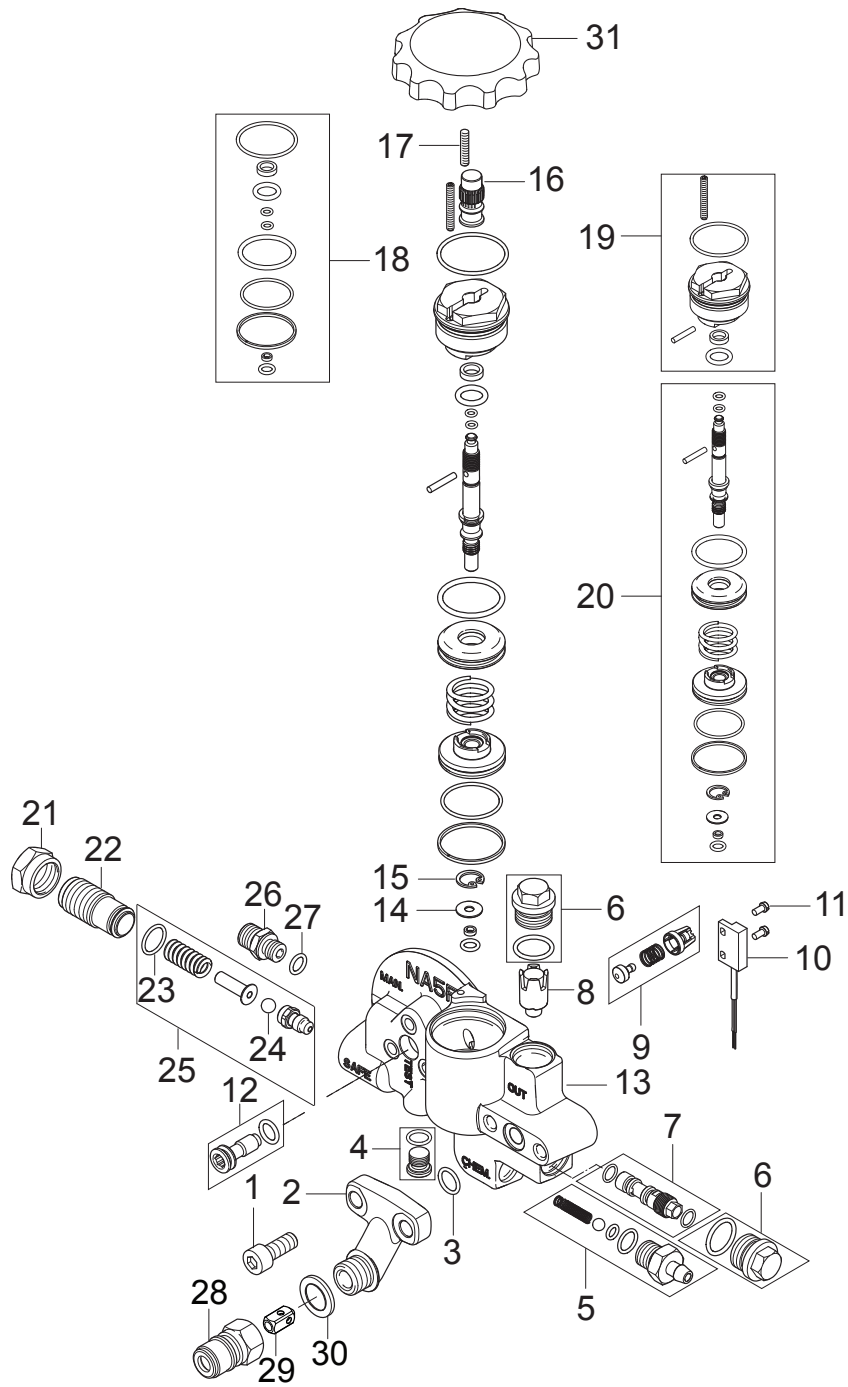

Part Notes:

- [1] - TSB-PPW-2015-002 NA5.2 Pump Information
 TSB-PPW-2012-007 Washer for cylinder block NA5
 DE TSB-PPW-2012-007 Unterlagscheibe Zylinderkopf

Pos.	Vare-nr	Antal	Beskrivelse	Notes
1	106408193	2	SCREW M8 X 20 8.8 DIN 912 FZB	
2	106408192	1	OUTLET FITTING FA AXIAL OUTLET	
3	106408191	1	O-RING 10.82X1.78 NBR 70	
4	101117924	1	Prop For Mpu 1/8	
5	1119406	1	Rep. sæt kontraventil	
6	107144154	2	OIL PLUG M18X1.5 WITH O-RING /SH90/	
7	107144112	1	Injektør - Na5	
8	101118055	1	MAGNET AND HOUSE FOR FLOW SWITCH-KIT NA6	
9	101118056	1	RETURN VALVE BY-PASS - KIT NA6	
10	106408216	1	REED SWITCH	
11	101118033	2	Screw M3X6 Brass Din 84 Iso 1207 Kit	
12	107144137	1	Unloader Plug Na5	
13	106408223	1	UNLOADER FA NA5	
14	106408196	1	WASHER D12.95 X D4.6 X 0.9 BRASS	
15	106408195	1	RETAINING RING SIZE 13 DIN472	
16	106408189	1	NUT M8 X 1 FOR UNLOADER VALVE FA	
17	106408188	1	DIN 913 M4X20 POINTED SCREW	
18	101118050	1	SEALING KIT FOR NA6	
19	101118051	1	PLUG FOR UNLOADER VALVE FA - KIT NA6	
20	101118117	1	CONTROL UNIT - KIT NA5	
21	6100928	1	Kontramøtrik	
22	6100940	1	Justerskrue	
23	3001070	1	O-ring Ø13,1 x 1,6 Nitril	
24	1802644	1	Kugle Ø7 Rf	
25	101118118	1	OPENING VALVE REP. KIT NA5 NA6 FA	
26	1821	1	Fitting	
27	3001740	1	O-Ring 7,66X1,78 Nitril	
28	1603101	1	Ergo højtryk kobling DN10 RF han	[1]
28	1600493	1	Ergo højtryk kobling DN10 3/8" han	
29	6101038	1	Stempel	
30	1801075	1	Tætningskive 3/8"	
31	107140823	1	REGULATOR KNOB NA5/NA6	