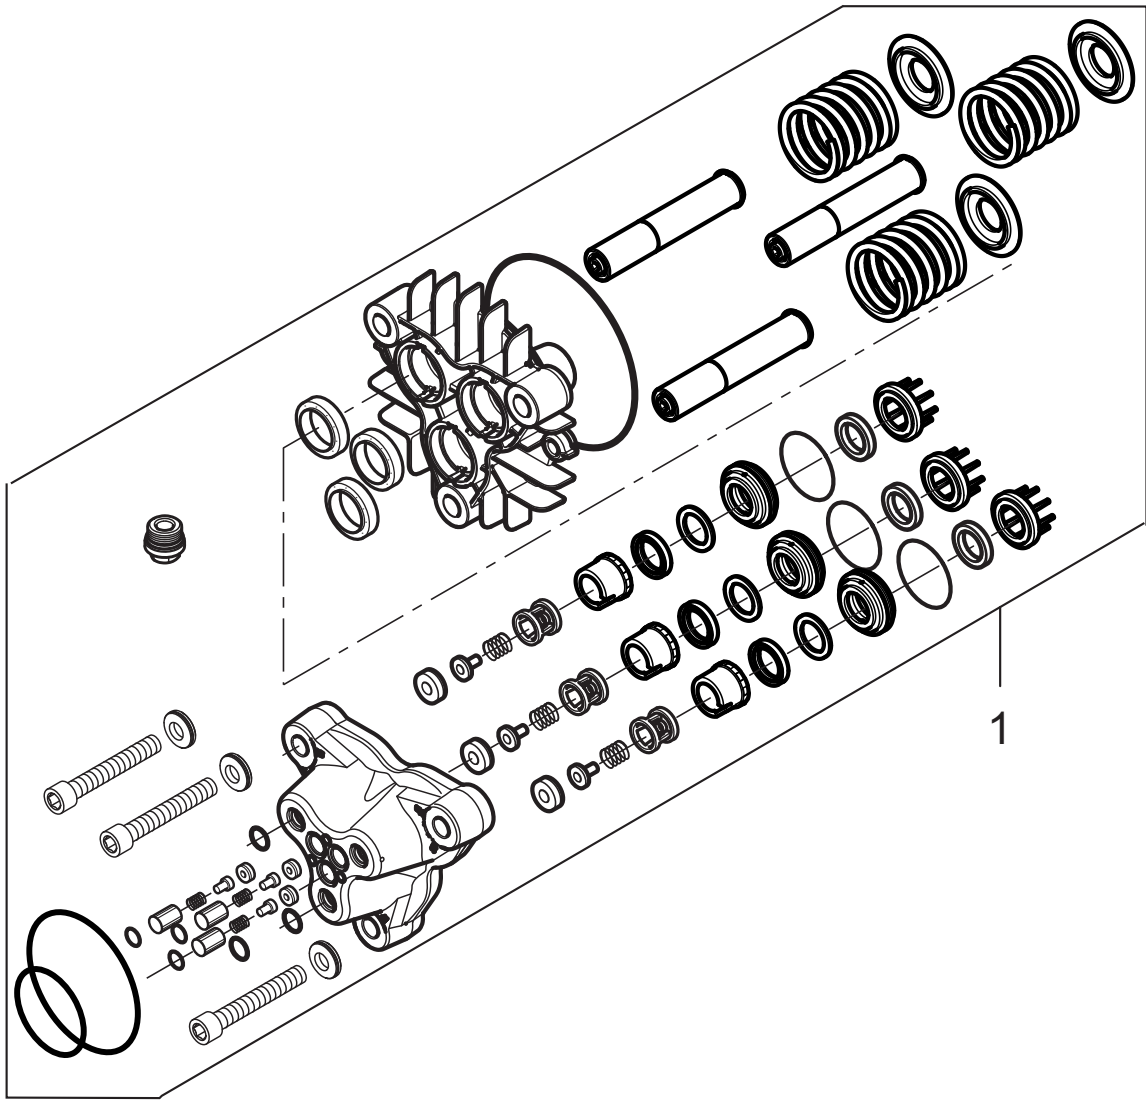

Pos.	Vare-nr	Antal	Beskrivelse	Notes
1	101118091	1	UNLOADER SPRING REP. KIT-PAINTED NA5 PA	[1]
2	101118090	1	MICROSW. ACTIVATION REP. KIT NA5 PA	
3	101118084	1	MICROSWITCH BOX W/O MICROSW. NA5 PA	
3A	107141515	3	SCREW M3X8 ISO7380 FZG TORX 10	
4	101118011	1	End Switch 250V 5A W.Wire Fsh/Fs 6.3 Ki	
9	107140932	1	UNLOADER PA NA5 W/O WATERREG./DETERG.	
10	101118082	1	STEM PLUS SEALING REP. KIT NA5 PA	
11	101118083	1	SEAL KIT FOR STEM FOR NA5 PA	
12	107144137	1	Unloader Plug Na5	
13	5100	3	Screw M6X45	
14	107141514	1	O-RING D4 X D1.5 NBR 90	
15	101118088	1	BYPASS VALVE REP. KIT NA5 PA	
16	101118087	1	HOLDING PRESS. VALVE REP. KIT NA5 PA	
19	107140933	1	OUTLET FITTING NA5 PA W/O WAT.REG./DET.	
20	8894	2	Skruer	
24	1801075	1	Tætningsskive 3/8"	
25	1603101	1	Ergo højtrykskobling DN10 RF han	[2]
25	1600493	1	Ergo højtrykskobling DN10 3/8" han	

Part Notes:

1. [1] - 5-41 PA – MC 5M 180/840 PA
   5-53 PA - MC 5M 200/1000 PA
2. [2] - INOX