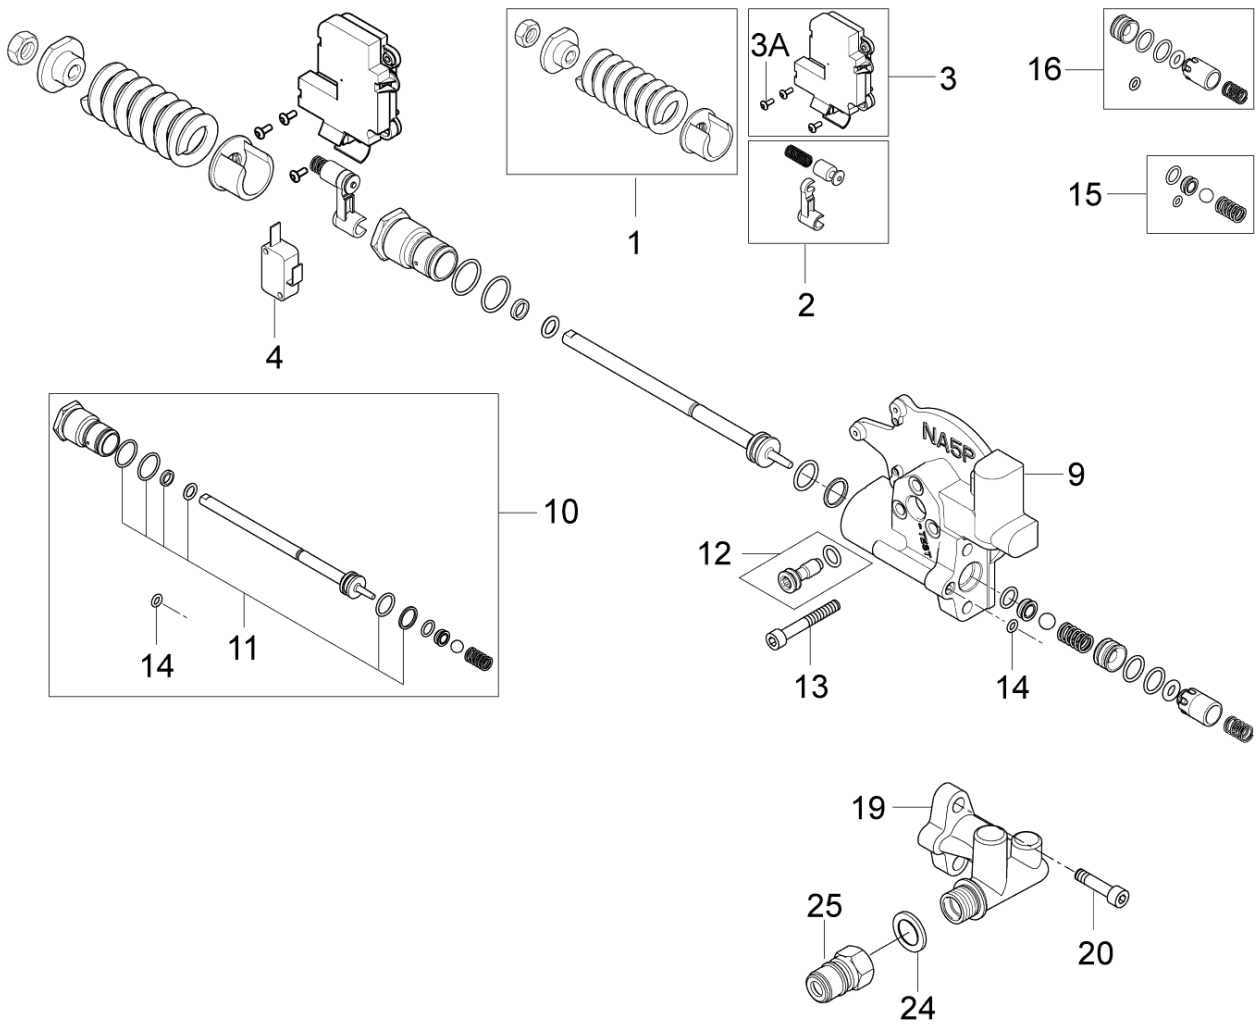

Pos.	Vare-nr	Antal	Beskrivelse	Notes
1	101118091	1	UNLOADER SPRING REP. KIT-PAINTED NA5 PA	[1]
2	101118090	1	MICROSW. ACTIVATION REP. KIT NA5 PA	
3	101118084	1	MICROSWITCH BOX W/O MICROSW. NA5 PA	
3A	107141515	3	SCREW M3X8 ISO7380 FZG TORX 10	
4	101118011	1	End Switch 250V 5A W.Wire Fsh/Fs 6.3 Ki	
9	107140932	1	UNLOADER PA NA5 W/O WATERREG./DETERG.	
10	101118082	1	STEM PLUS SEALING REP. KIT NA5 PA	
11	101118083	1	SEAL KIT FOR STEM FOR NA5 PA	
12	107144137	1	Unloader Plug Na5	
13	5100	3	Screw M6X45	
14	107141514	1	O-RING D4 X D1.5 NBR 90	
15	101118088	1	BYPASS VALVE REP. KIT NA5 PA	
16	101118087	1	HOLDING PRESS. VALVE REP. KIT NA5 PA	
19	107140933	1	OUTLET FITTING NA5 PA W/O WAT.REG./DET.	
20	8894	2	Skruer	
24	1801075	1	Tætningsskive 3/8"	
25	1603101	1	Ergo højtrykskobling DN10 RF han	[2]
25	1600493	1	Ergo højtrykskobling DN10 3/8" han	

Part Notes:

1. [1] - 5-41 PA – MC 5M 180/840 PA
   5-53 PA - MC 5M 200/1000 PA
2. [2] - INOX