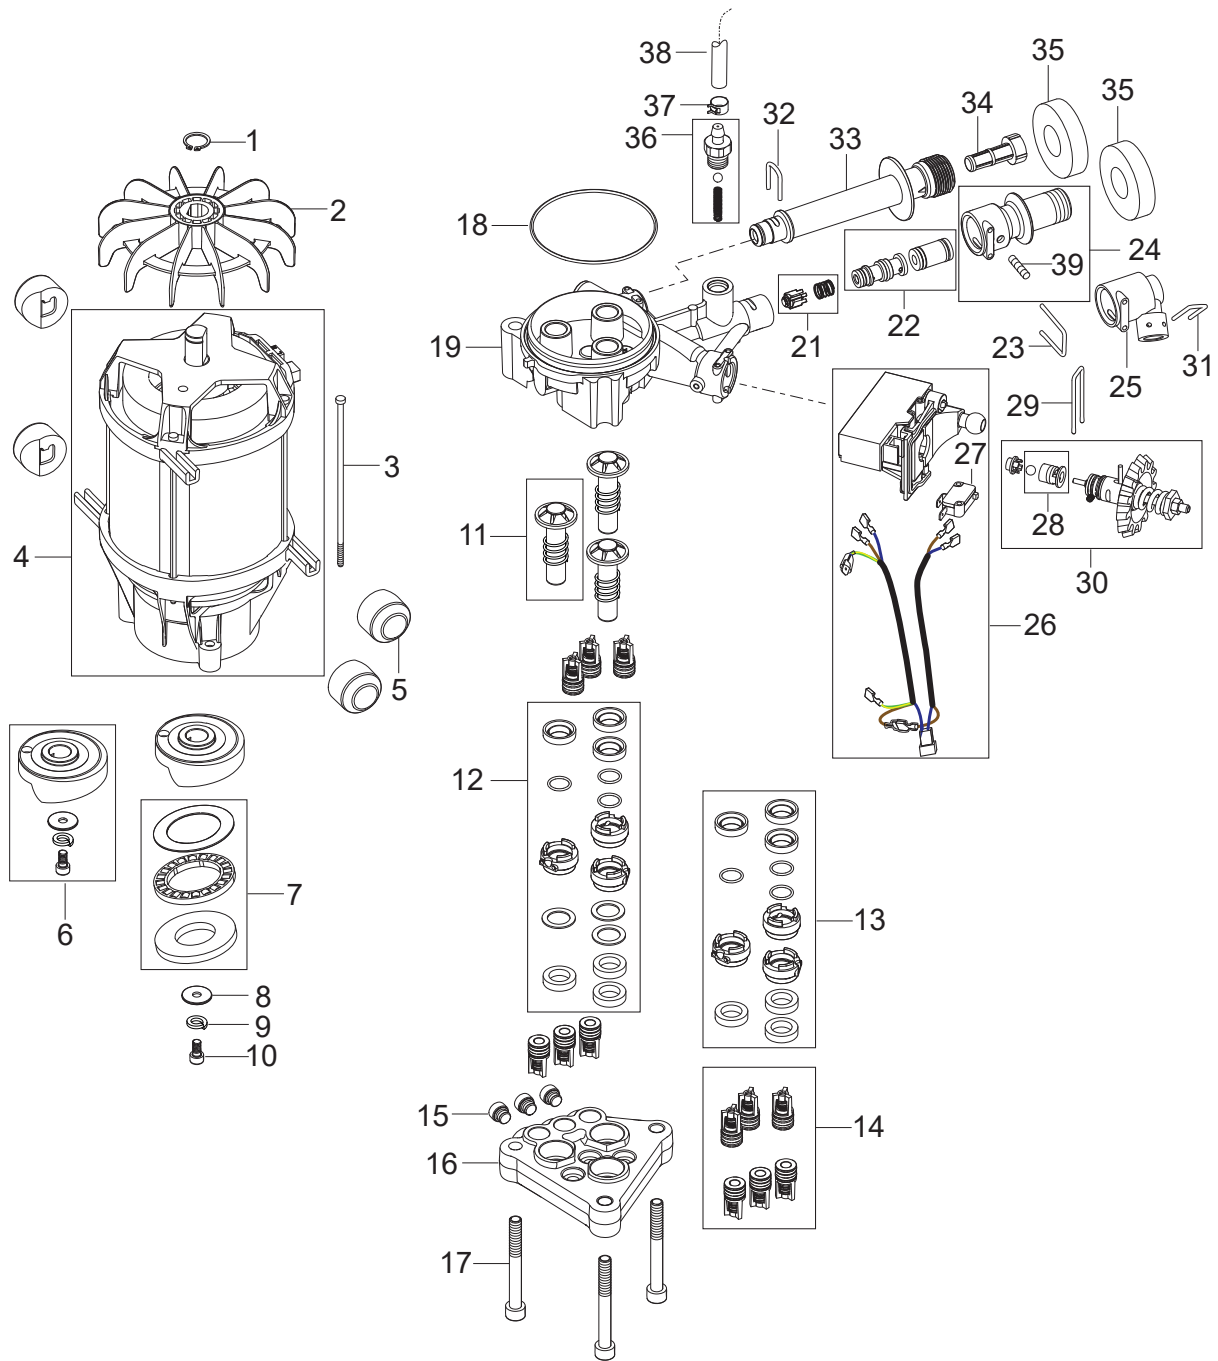

Part Notes:

[1] - PRUNED

Pos.	Vare-nr	Antal	Beskrivelse	Notes
1	128500750	1	HANDLE GRIB	
2	128500751	1	Håndtag med arm	
3	128500164	1	Hose Reel Support Sp	
4	128500869	1	AXLE FOR HOSE REEL	
5	6528570	2	Slangerulle	
7	6526487	2	Låsebøjle RF	
8	128500595	2	SCREW K50X35 WN1452 BLACK TORX	
9	3002144	1	O-ring 14,3X2,4 Nitril	
10	127440229	1	Låseclips	
11	127440011	1	Adapter system	
12	128500166	1	Connection Hose Sp	
13	3004108	1	O-ring 5,28X1,78 Nitril 90 Sh	
14	107141838	2	SCREW K50X18 WN1451 BLACK TORX20	
16	128500167	1	WASHER FOR HOSE REEL SP	