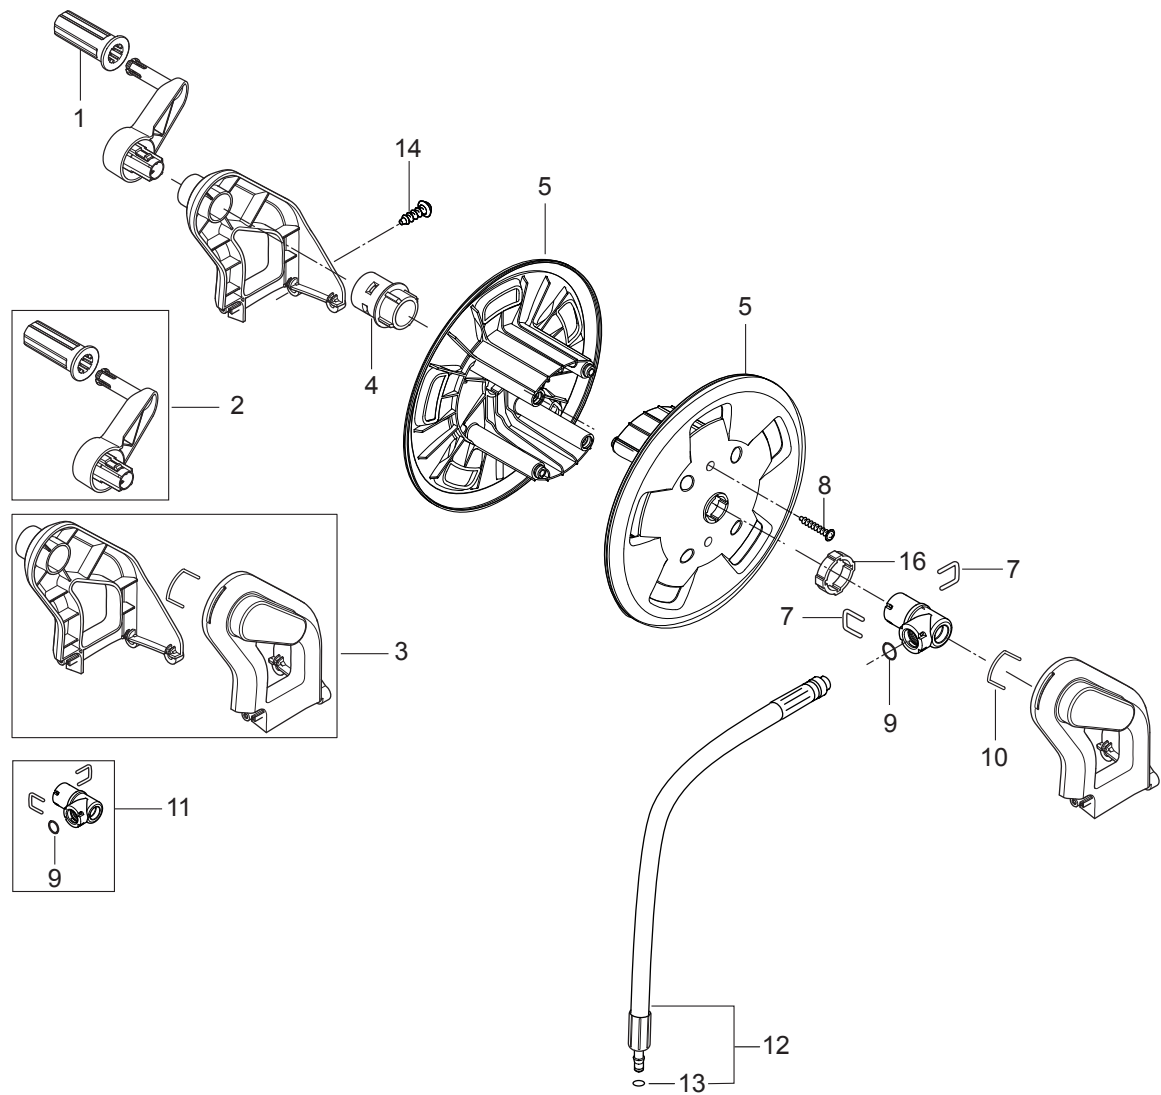

Part Notes:

- [1] - TSB-CON-2014-001-Pro-Poseidon-On-Off-Switch-issues

Pos.	Vare-nr	Antal	Beskrivelse	Notes
1	128500129	1	CHASSIS BLACK COMPLETE SP	
2	128500128	2	SLIDER COMPLETE SP	
3	128500119	1	SIDEBUMPER LEFT SP	
4	128500107	1	Hjul Ø200mm	
5	11710	2	Låsering	
6	128500118	2	Navkapsel aluminium	
7	6522842	1	AXLE 15X333 P12476	
8	128500116	1	SIDEBUMPER RIGHT SP	
9	107141838	2	SCREW K50X18 WN1451 BLACK TORX20	
11	128500135	1	UMBRELLA SP	
12	128500130	2	NUT FOR HANDLE M4X35 SP	
13	128500205	1	Kørehåndtag Komplet	
14	128500132	2	Skruer M4X8 Dzn7985	
15	128500133	2	TELESCOPIC TUBES SP	
16	128500134	2	STOP FOR TELESCOPICHANDLE SP	
17	1814732	3	Skruer K50X18	
18	128500224	1	Holder til lance, dobbelt	
19	128500144	1	HOSE HOOK SP	
20	128500203	2	SCREW K50X45 WN1451 SP	
21	128500136	1	GUN HOLDER SP	
22	128331491	1		
22	128500160	1	ACCESSORYSTORAGE STD BLUE SP	
22	128500207	1	ACCESSORYSTORAGE XT BLUE SP	
23	6520844	1	Rensenål sort	
24	106408241	1	Slange 2M PVC 1/4" transparent	
25	107141664	1	CAP FOR DETERG. TANK WITH VALVE MOUNTED	[1]
26	128500141	1	Kemifilter	
27	128500142	1	Kemitank	

Part Notes:

[1] - PRUNED

Pos.	Vare-nr	Antal	Beskrivelse	Notes
1	128500750	1	HANDLE GRIB	
2	128500751	1	Håndtag med arm	
3	128500164	1	Hose Reel Support Sp	
4	128500869	1	AXLE FOR HOSE REEL	
5	6528570	2	Slangerulle	
7	6526487	2	Låsebøjle RF	
8	128500595	2	SCREW K50X35 WN1452 BLACK TORX	
9	3002144	1	O-ring 14,3X2,4 Nitril	
10	127440229	1	Låseclips	
11	127440011	1	Adapter system	
12	128500166	1	Connection Hose Sp	
13	3004108	1	O-ring 5,28X1,78 Nitril 90 Sh	
14	107141838	2	SCREW K50X18 WN1451 BLACK TORX20	
16	128500167	1	WASHER FOR HOSE REEL SP	